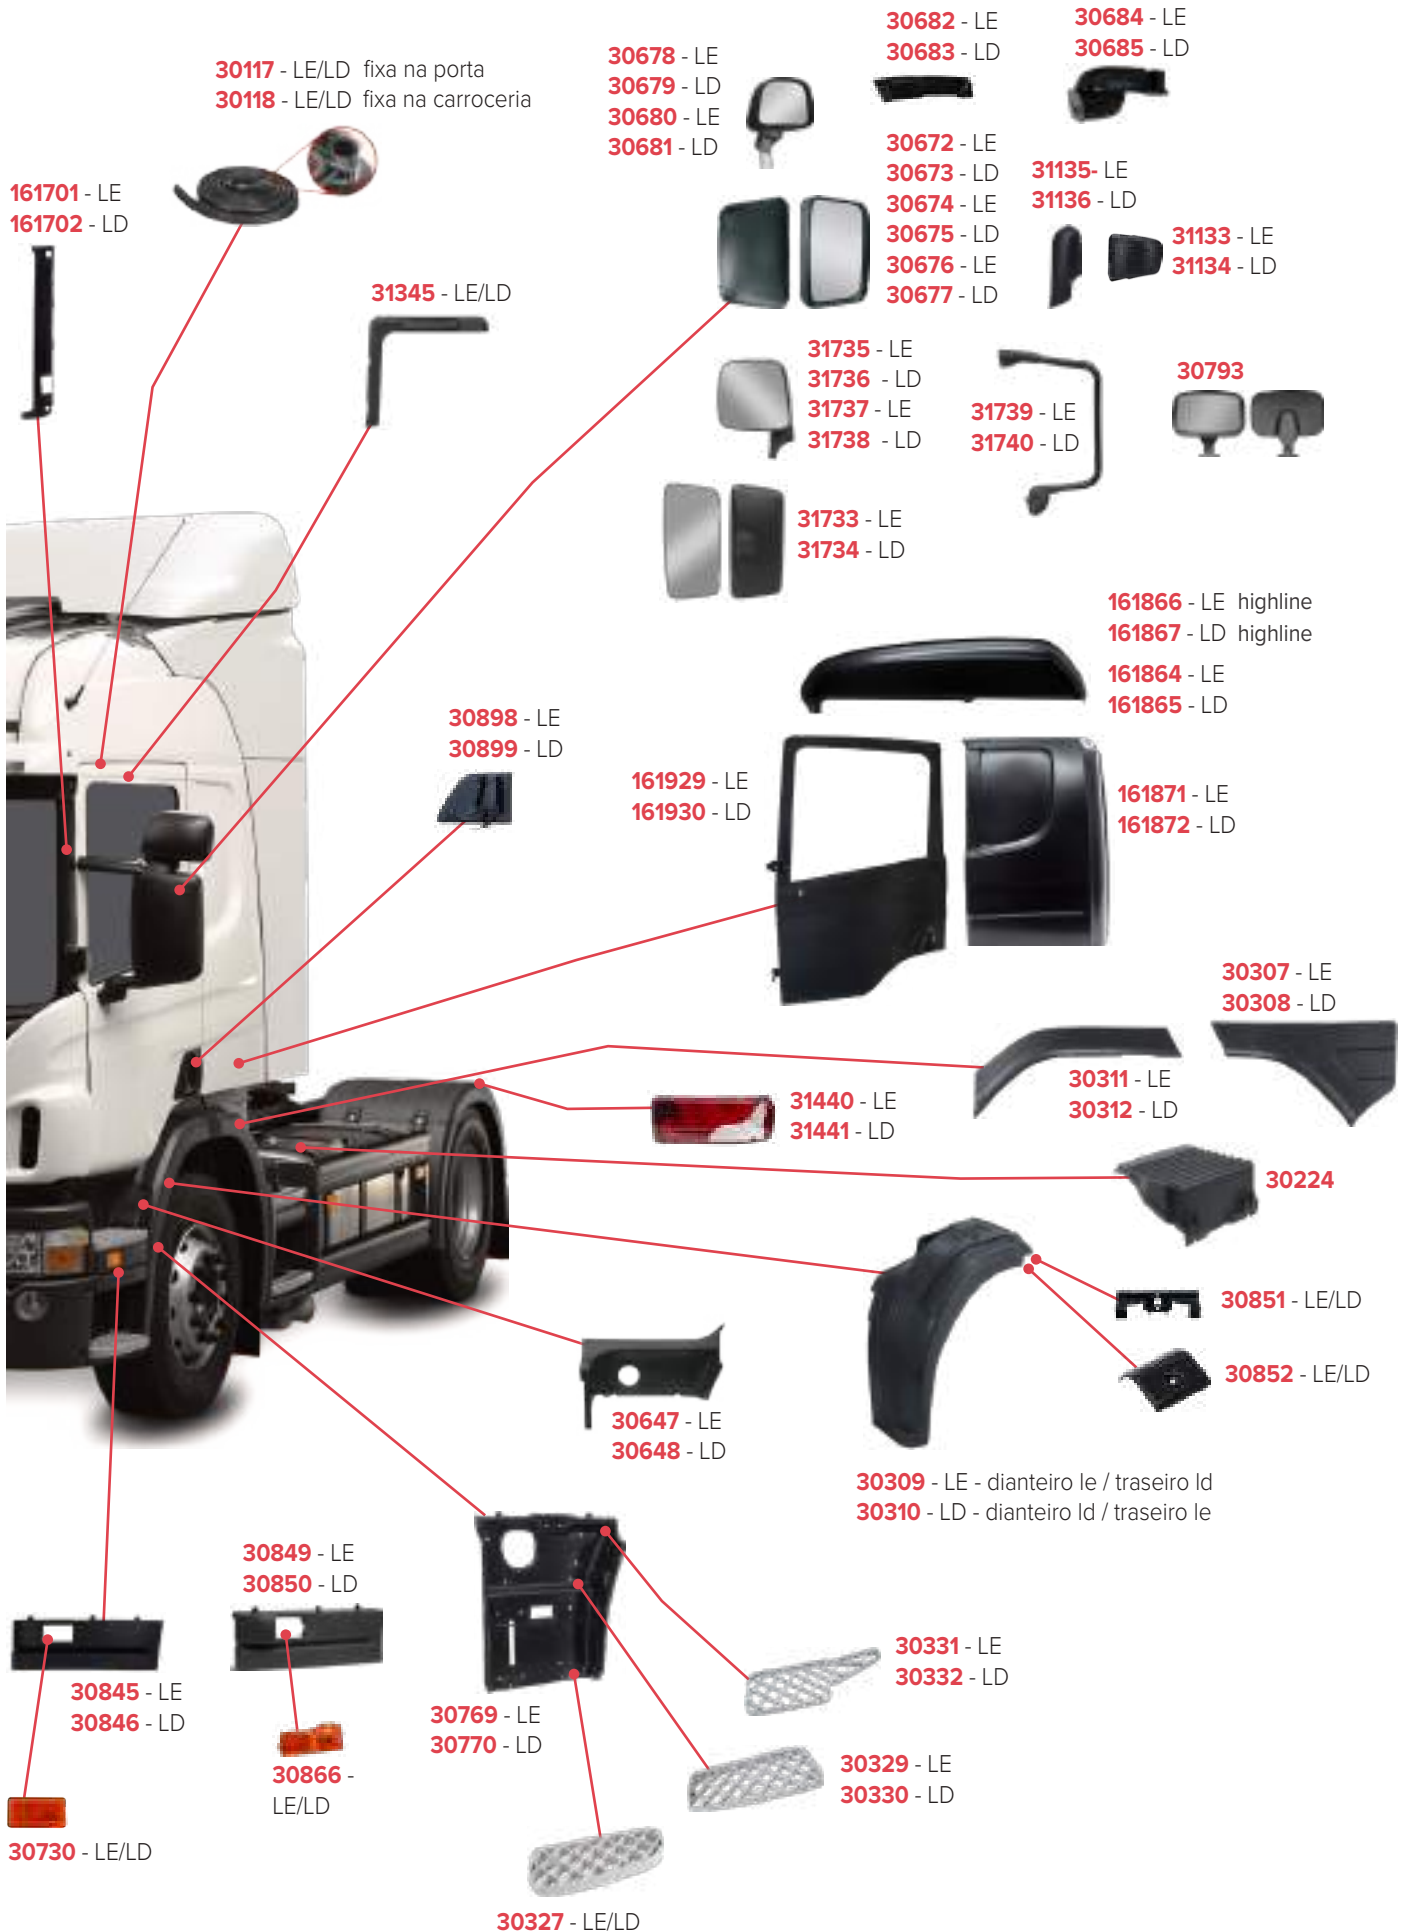

PEÇAS COMPATÍVEIS COM VEÍCULO SCANIA SÉRIE 5 P