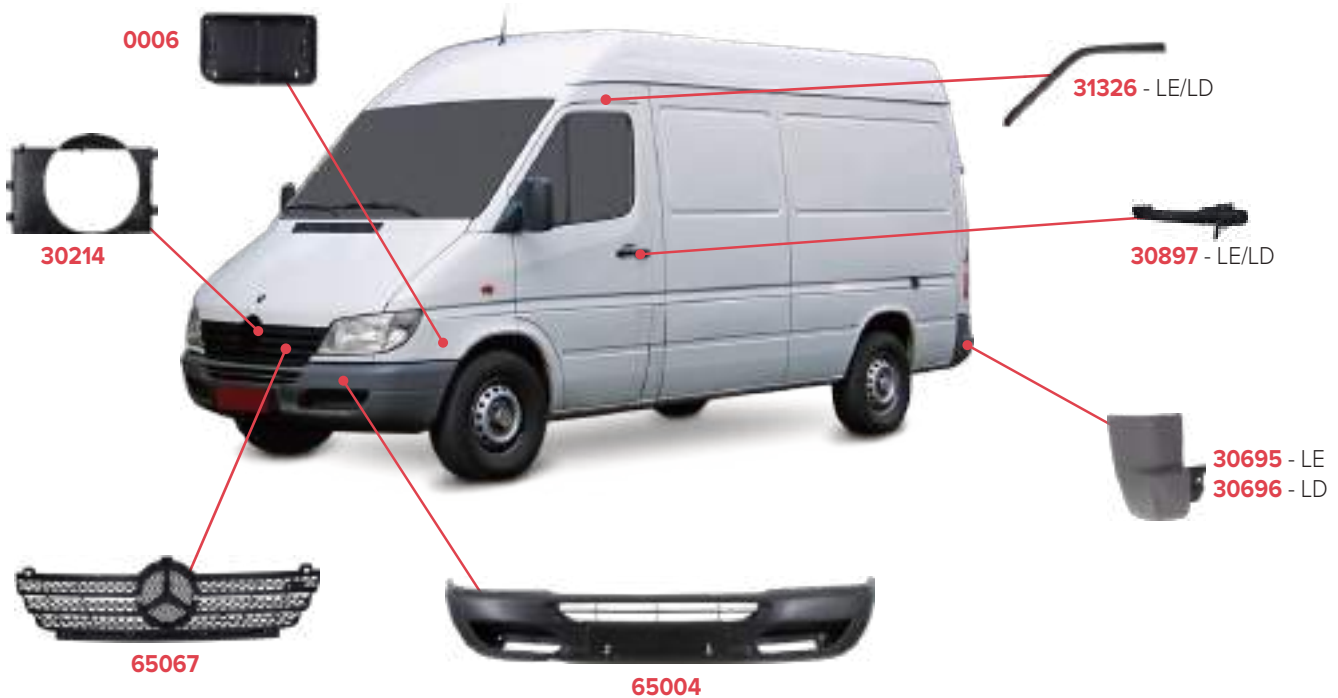

8

31199

EMBLEMA NUMERAL
8 - MB AXOR/ATEGO/
ATRON/ACTROS INJ

PEÇAS COMPATÍVEIS COM VEÍCULO MERCEDES-BENZ 180

PEÇAS COMPATÍVEIS COM VEÍCULO MERCEDES-BENZ SPRINTER 310

PEÇAS COMPATÍVEIS COM VEÍCULO MERCEDES-BENZ SPRINTER CDI