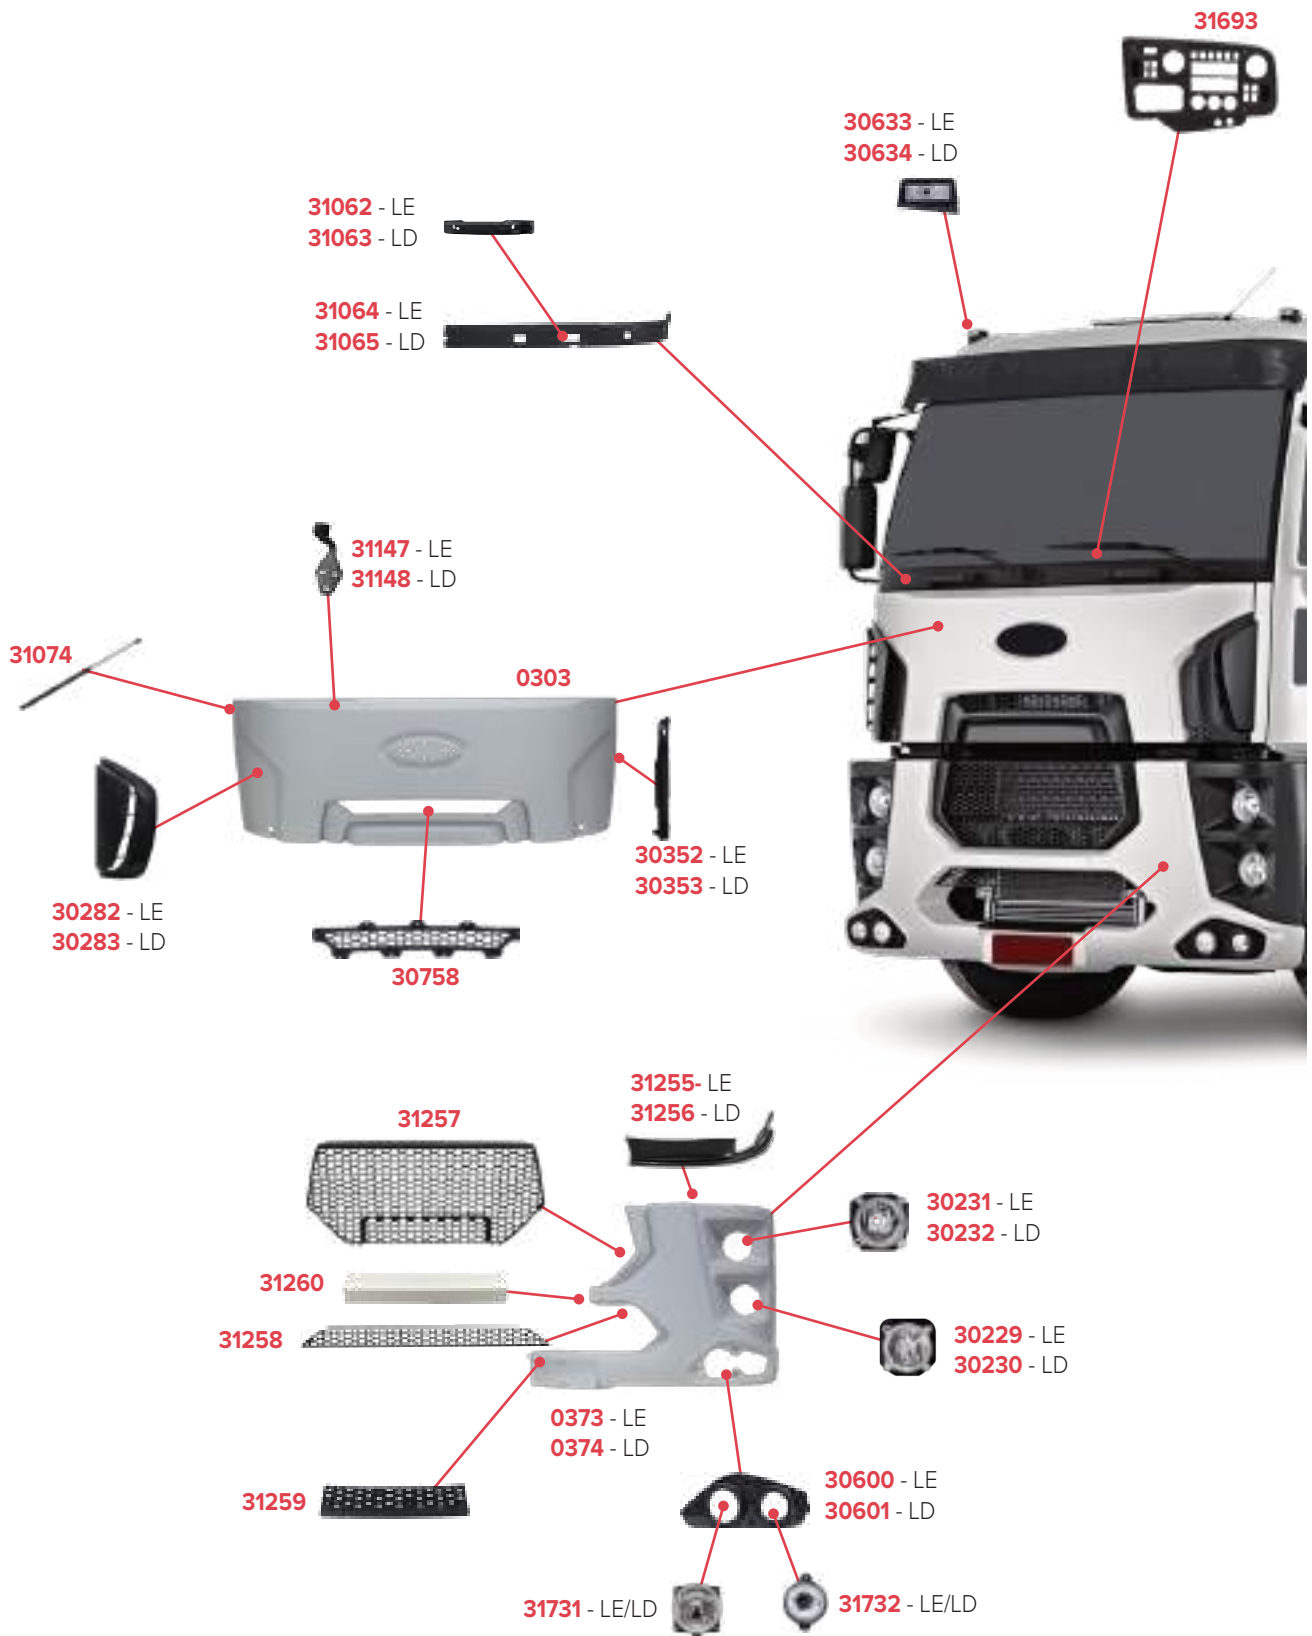

31211 EMBLEMA NUMERAL 6x4 FORD CARGO APOS 2012 INJ

PEÇAS COMPATÍVEIS COM VEÍCULO FORD ANTIGO

PEÇAS COMPATÍVEIS COM VEÍCULO FORD CARGO 816S

PEÇAS COMPATÍVEIS COM VEÍCULO FORD CARGO 2629

PEÇAS COMPATÍVEIS COM VEÍCULO FORD CARGO 2429