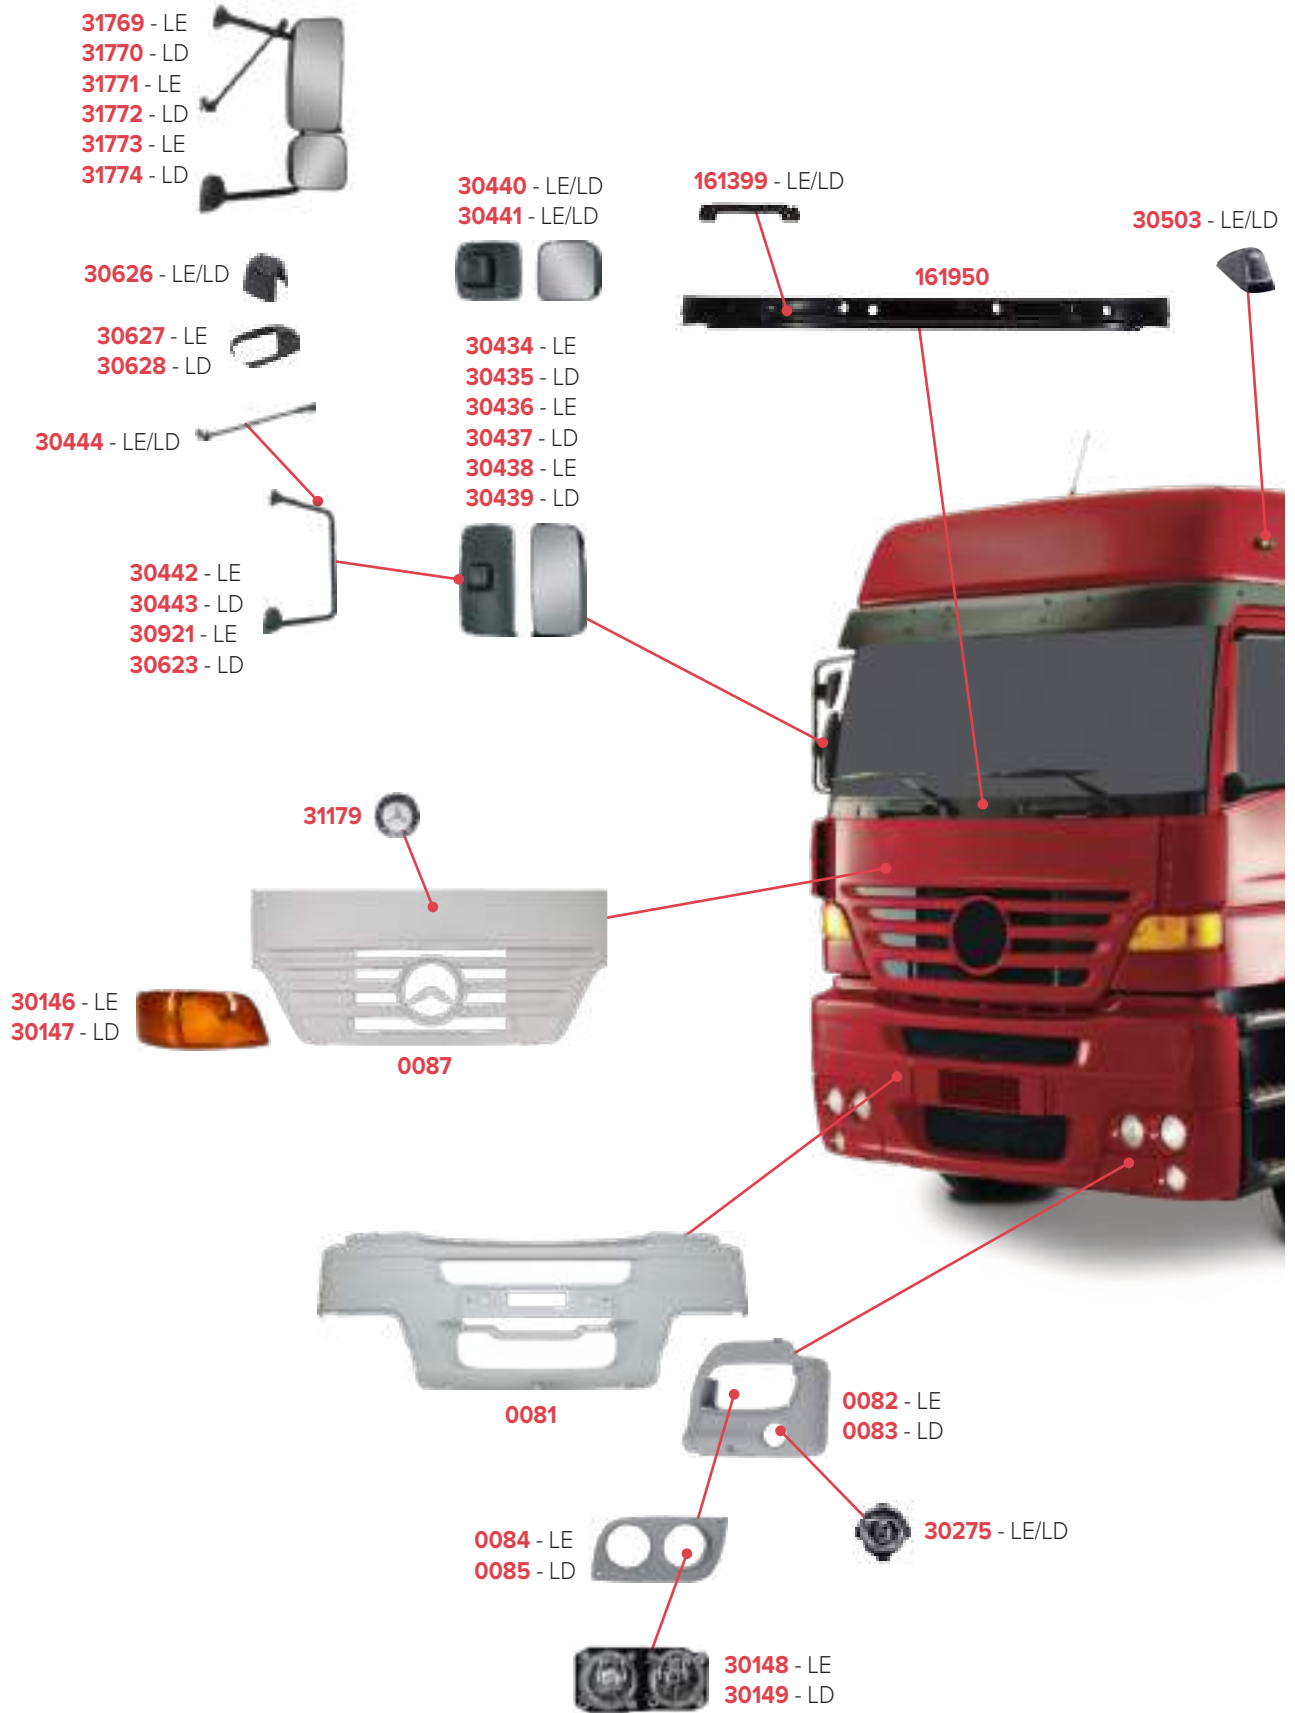

161446

0498 - LE
0499 - LD

0497

30715 - LE
30716 - LD

30864 - LE
30865 - LD

31458 - LE
31459 - LD

PEÇAS COMPATÍVEIS COM VEÍCULO MERCEDES-BENZ ATEGO 2024 FORA DE ESTRADA

PEÇAS COMPATÍVEIS COM VEÍCULO MERCEDES-BENZ AXOR 1933 CABINE SIMPLES