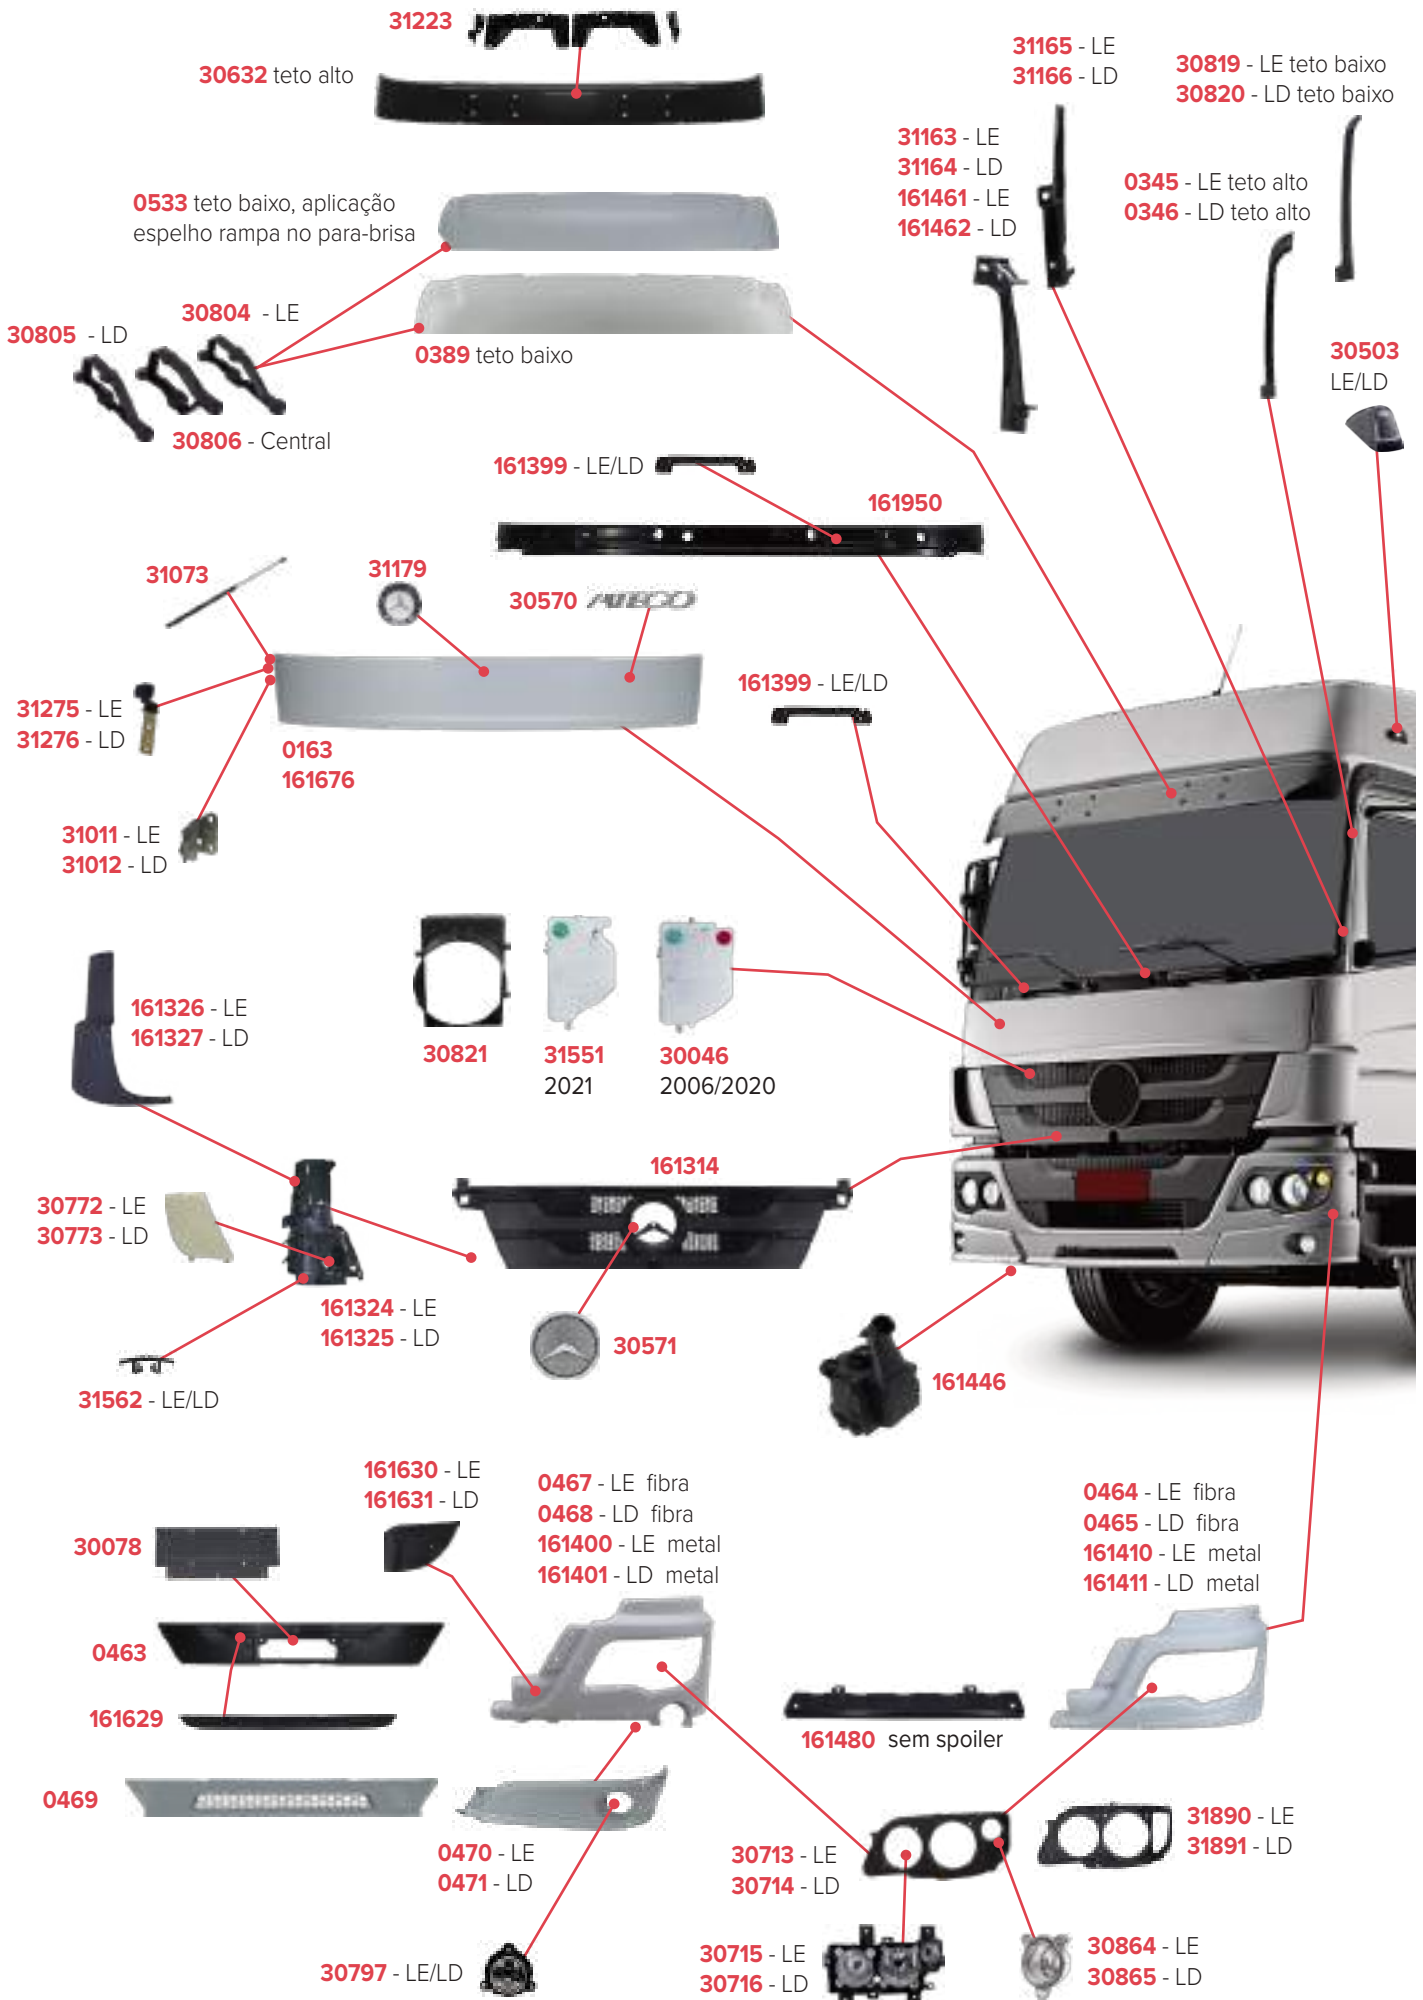

PEÇAS COMPATÍVEIS COM VEÍCULO MERCEDES-BENZ 1620

PEÇAS COMPATÍVEIS COM VEÍCULO MERCEDES-BENZ 1634

PEÇAS COMPATÍVEIS COM VEÍCULO MERCEDES-BENZ 1720

PEÇAS COMPATÍVEIS COM VEÍCULO MERCEDES-BENZ ATEGO 2006/2009

PEÇAS COMPATÍVEIS COM VEÍCULO MERCEDES-BENZ ATEGO 2010/2012

PEÇAS COMPATÍVEIS COM VEÍCULO MERCEDES-BENZ ATEGO 2013/2023

PEÇAS COMPATÍVEIS COM VEÍCULO MERCEDES-BENZ ATEGO 2013/2023

PEÇAS COMPATÍVEIS COM VEÍCULO MERCEDES-BENZ ATEGO 2024