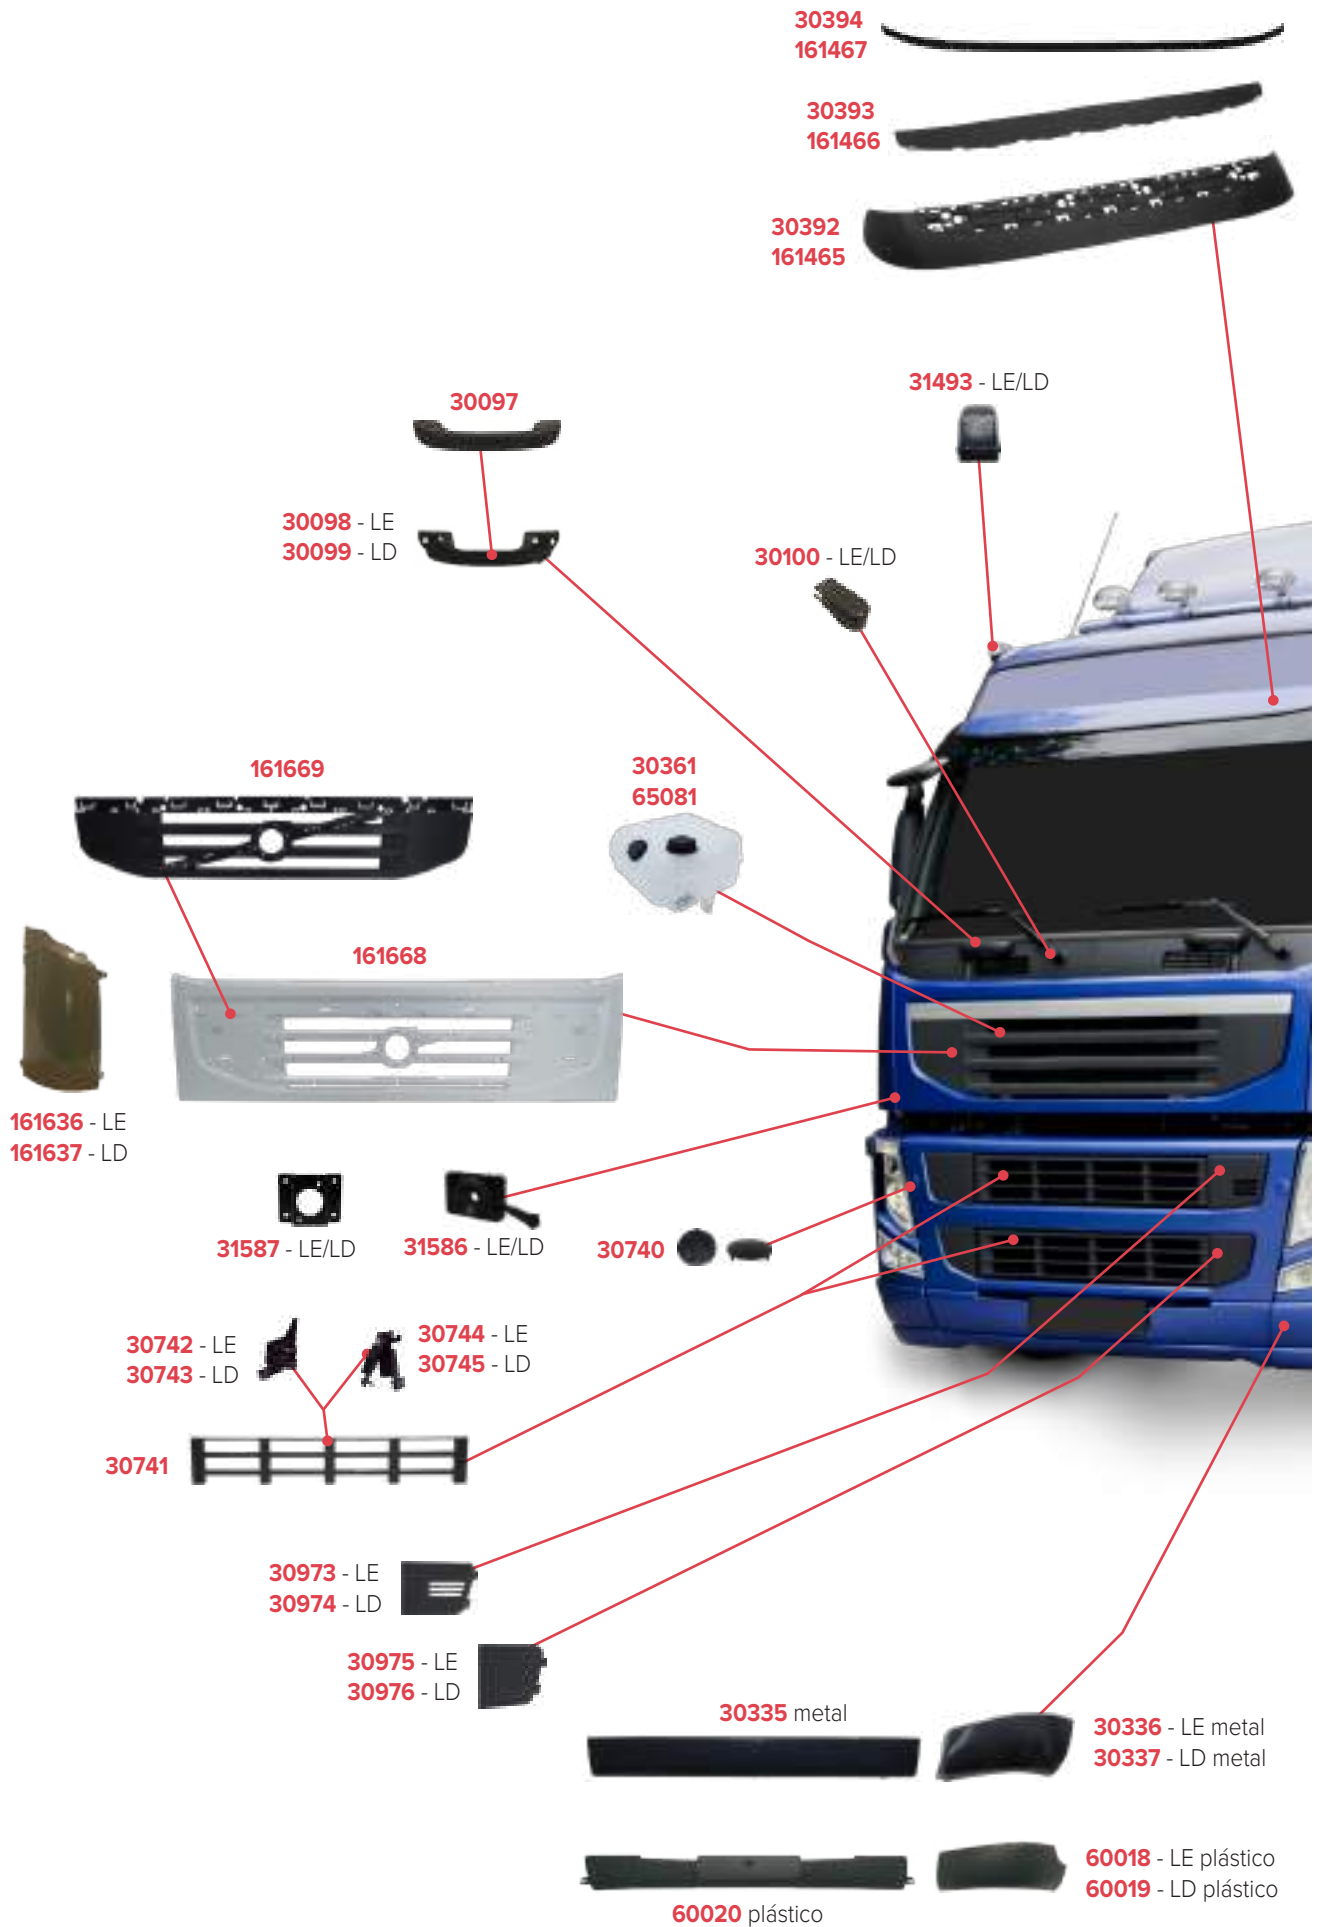

PEÇAS COMPATÍVEIS COM VEÍCULO VLV VM FORA DE ESTRADA

PEÇAS COMPATÍVEIS COM VEÍCULO VLV VM 270 2006/2013

PEÇAS COMPATÍVEIS COM VEÍCULO VLV VM 270 2020

PEÇAS COMPATÍVEIS COM VEÍCULO VLV FM 2016

PEÇAS COMPATÍVEIS COM VEÍCULO VLV FMX 2011/2016