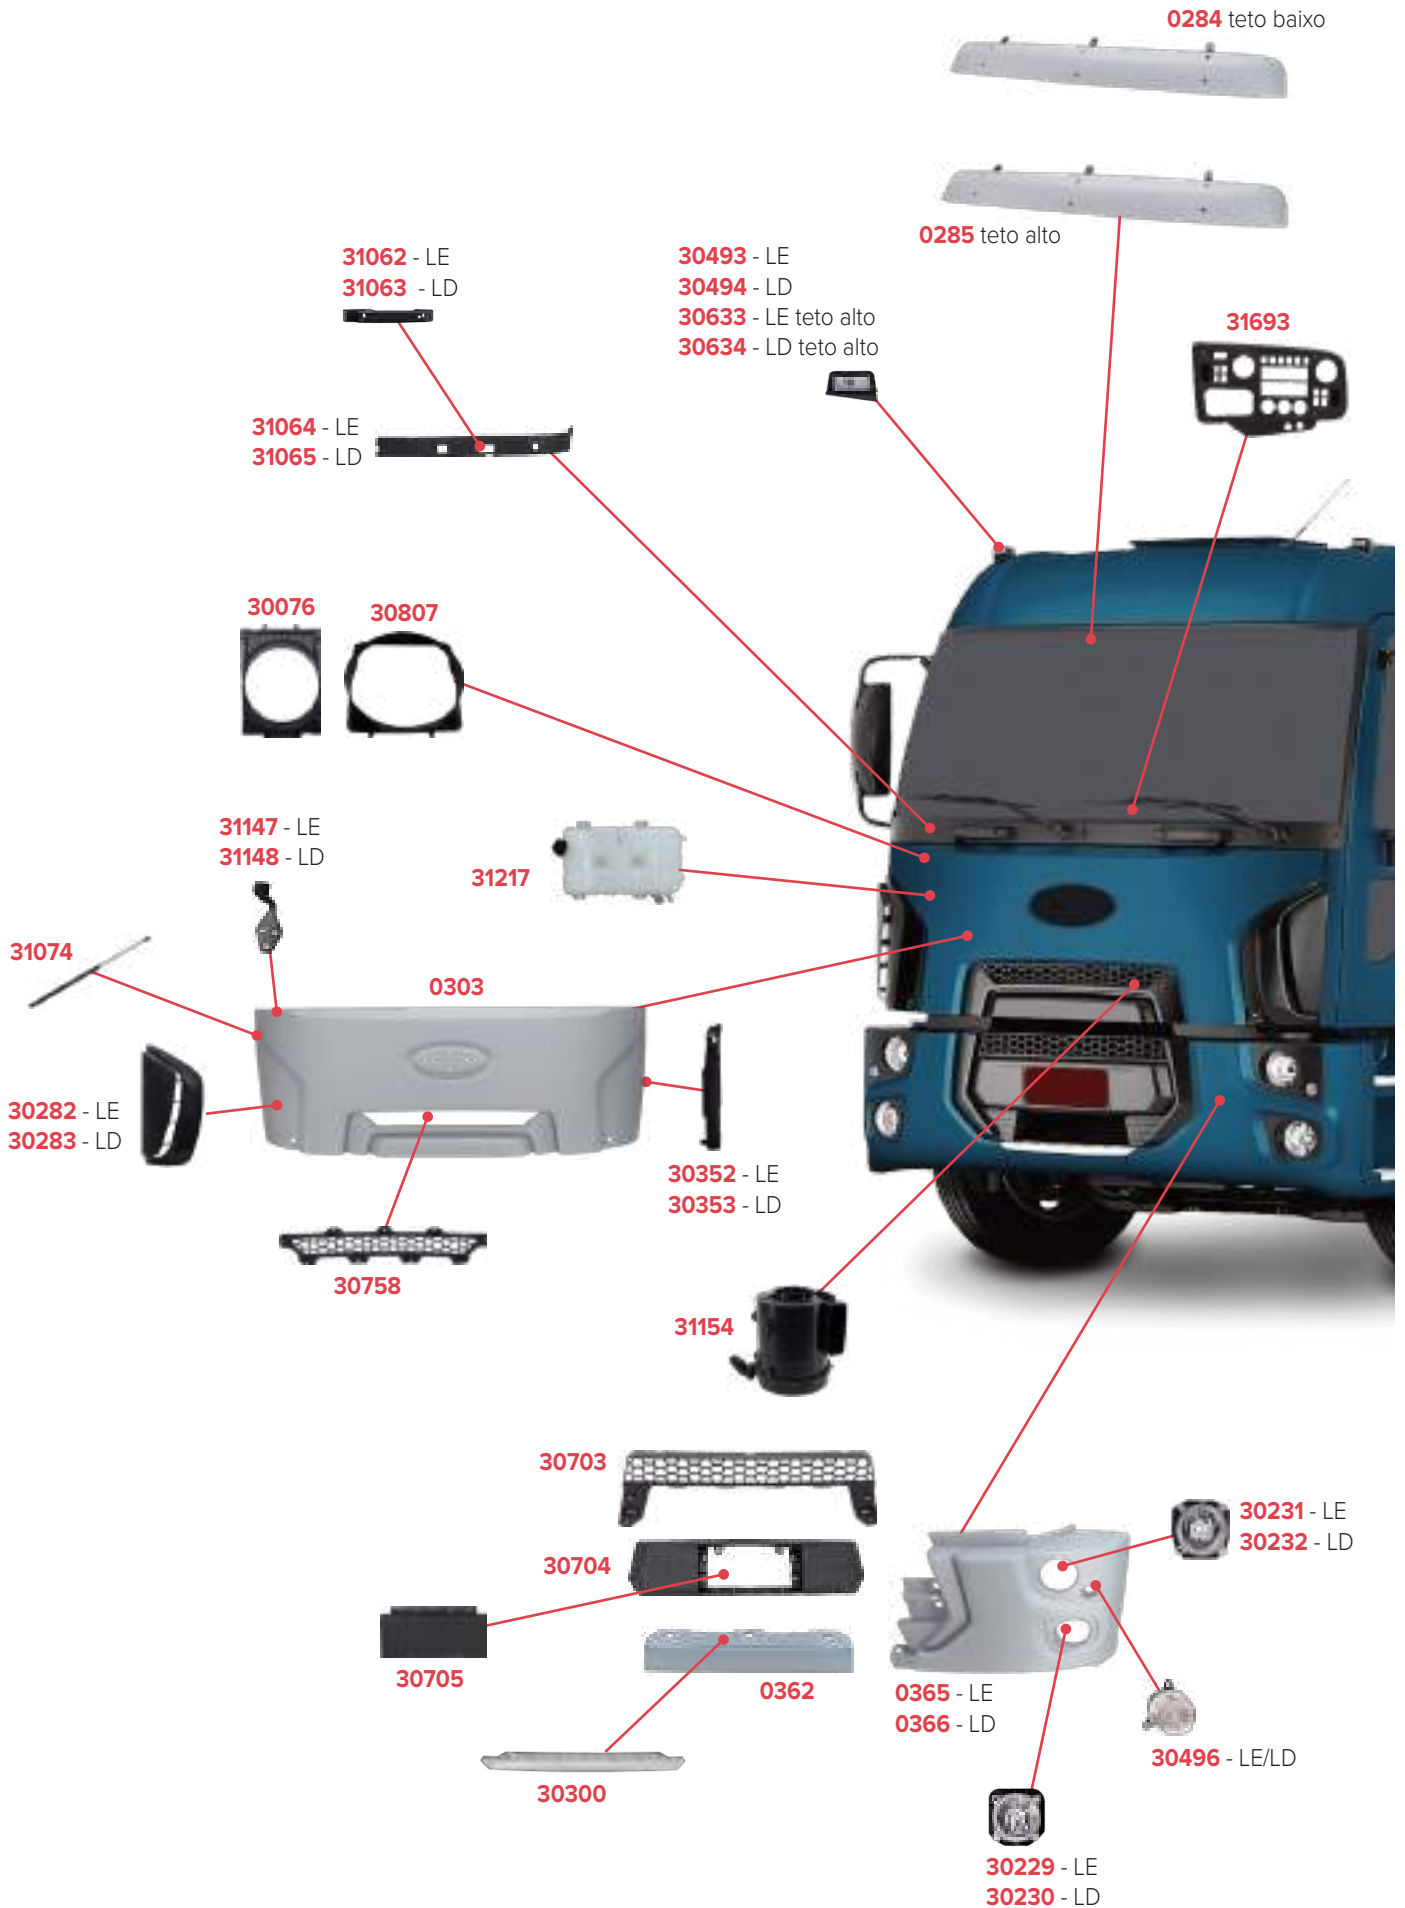

31211 EMBLEMA NUMERAL 6x4 FORD CARGO APOS 2012 INJ

PEÇAS COMPATÍVEIS COM VEÍCULO FORD ANTIGO

PEÇAS COMPATÍVEIS COM VEÍCULO FORD CARGO 816S

PEÇAS COMPATÍVEIS COM VEÍCULO FORD CARGO 2629

PEÇAS COMPATÍVEIS COM VEÍCULO FORD CARGO 2429