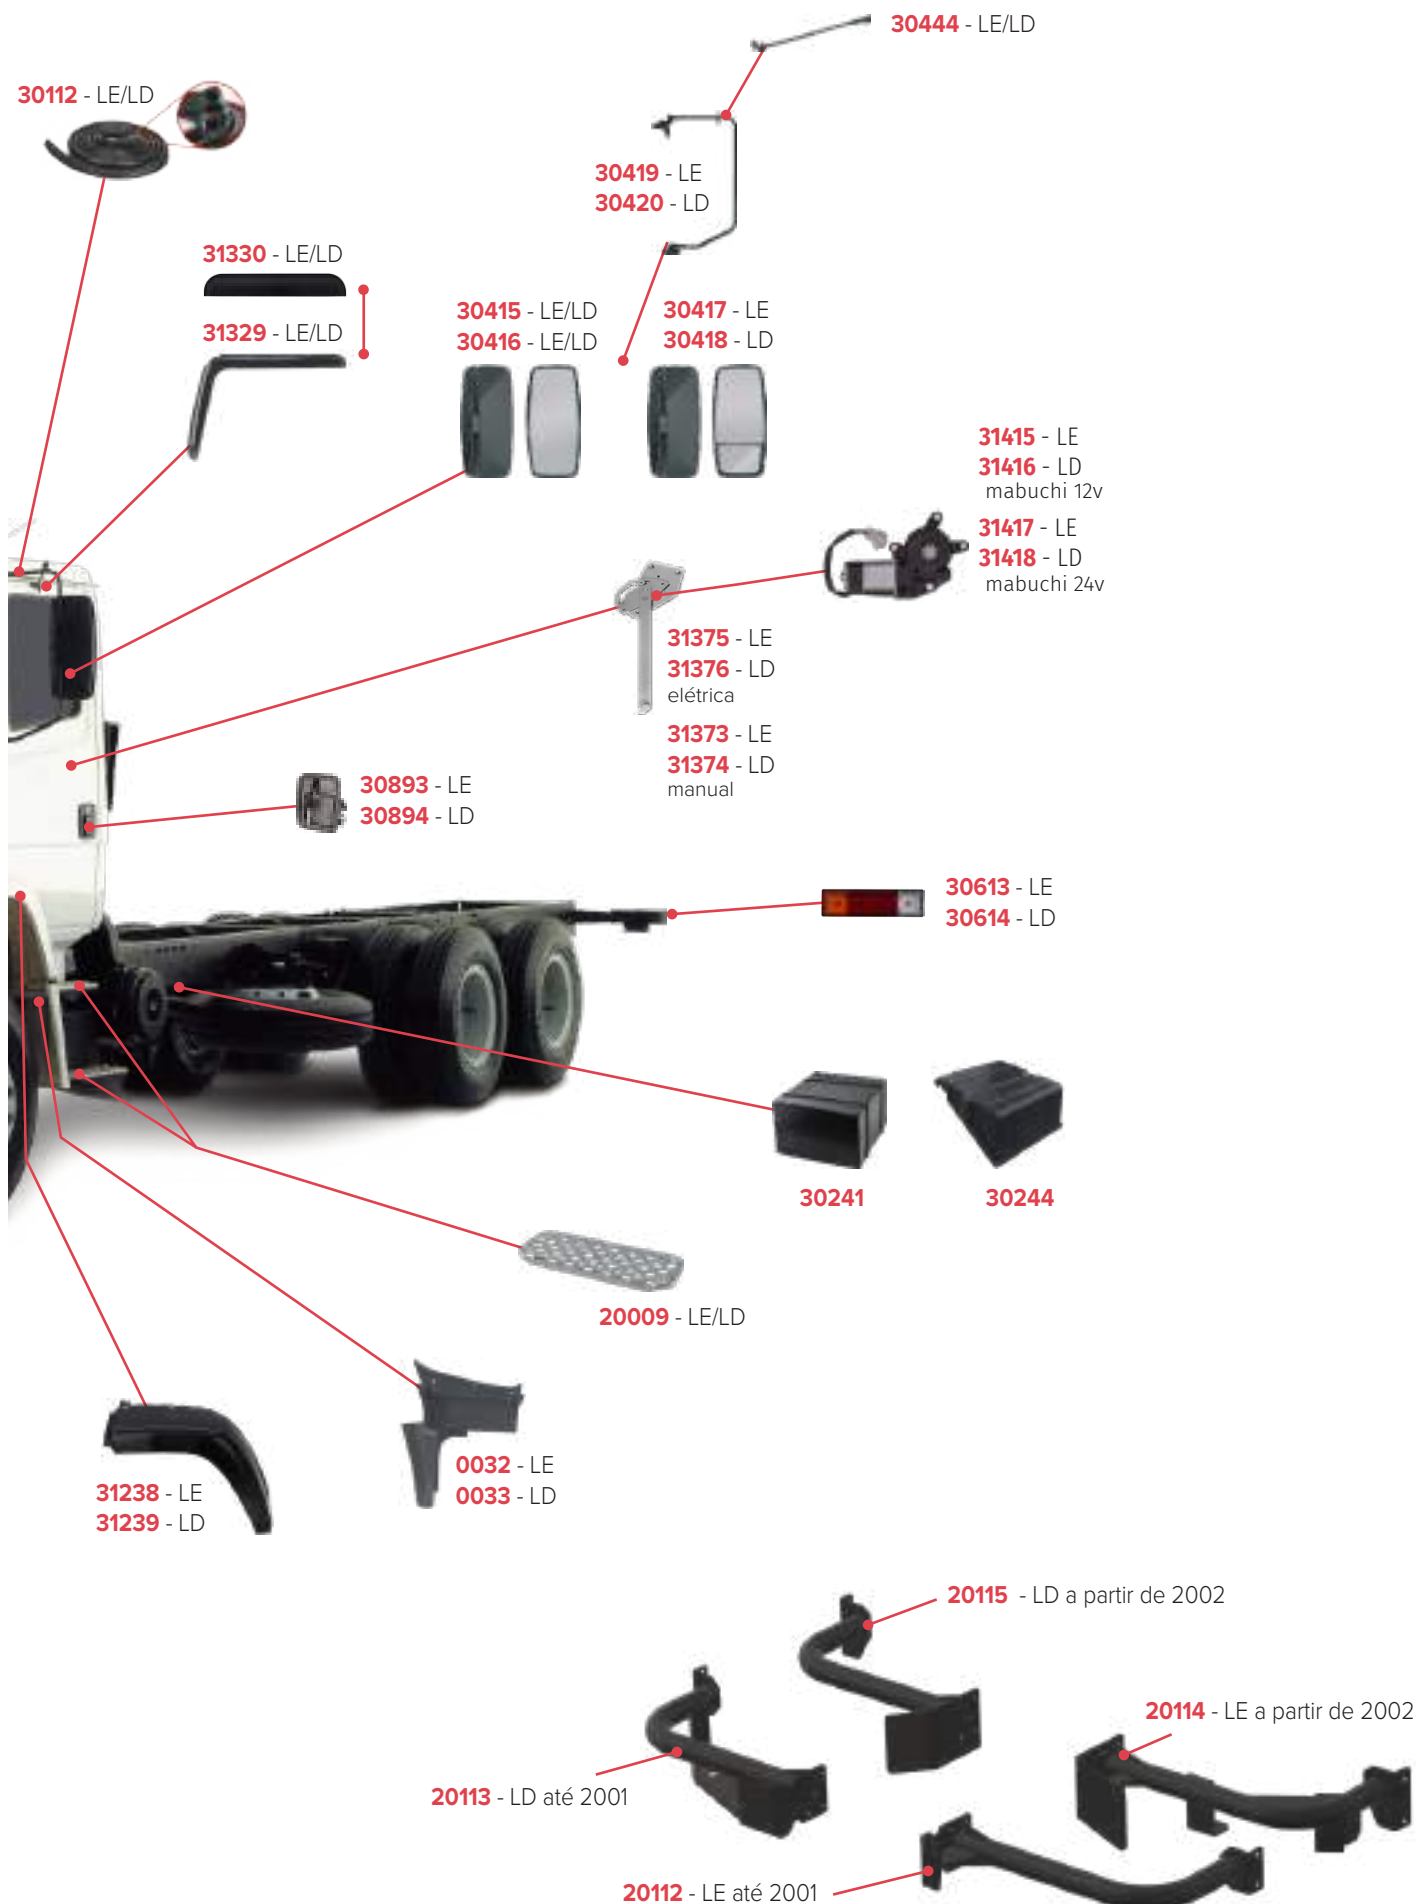

PEÇAS COMPATÍVEIS COM VEÍCULO MERCEDES-BENZ 1620