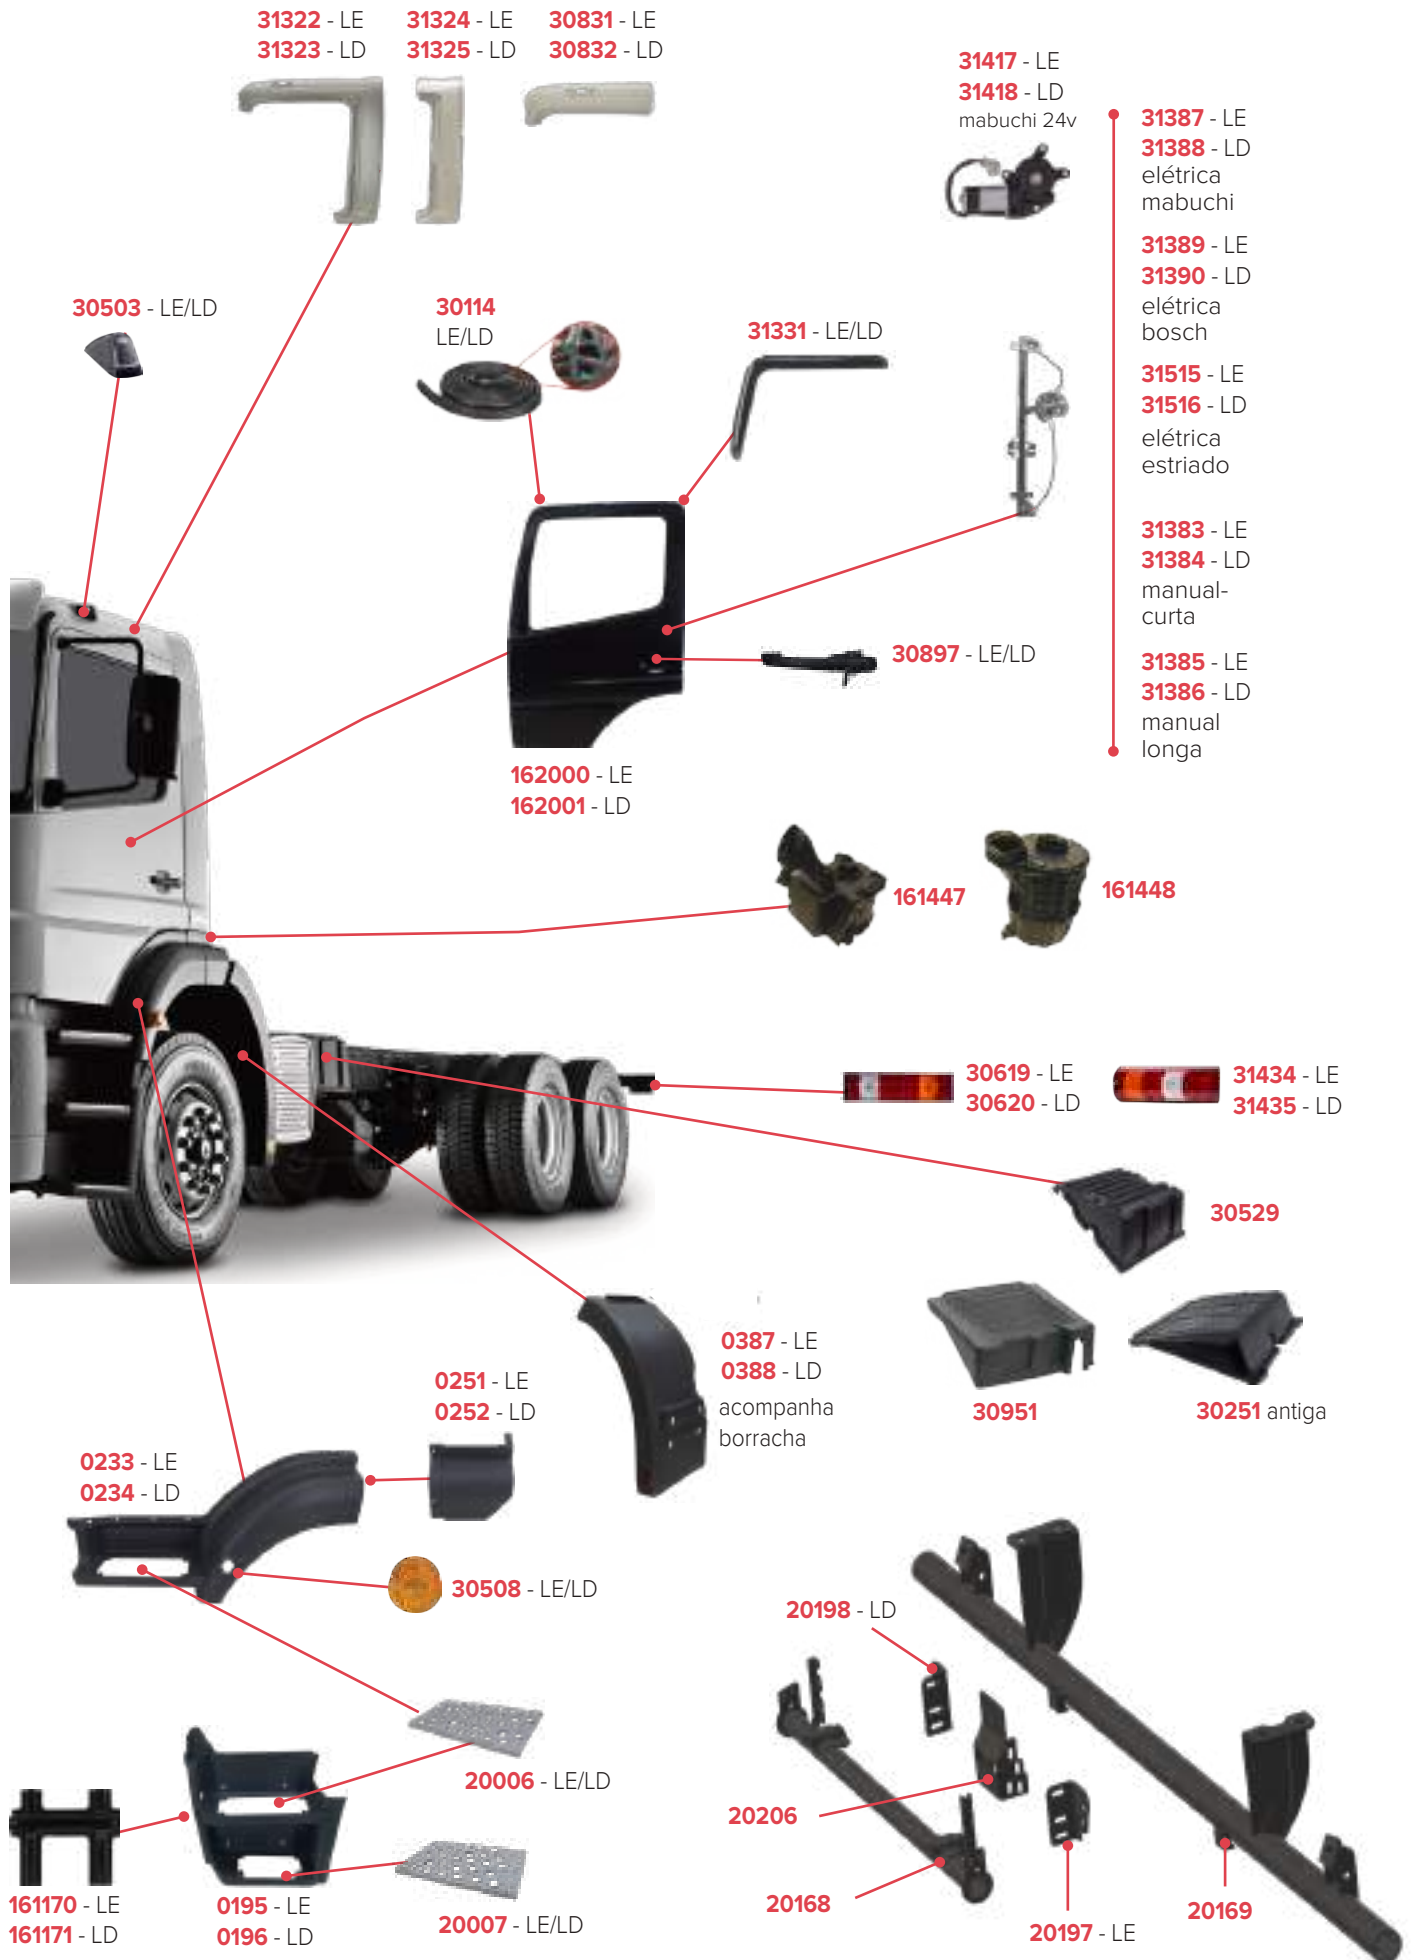

PEÇAS COMPATÍVEIS COM VEÍCULO MERCEDES-BENZ AXOR 1933 CABINE SIMPLES