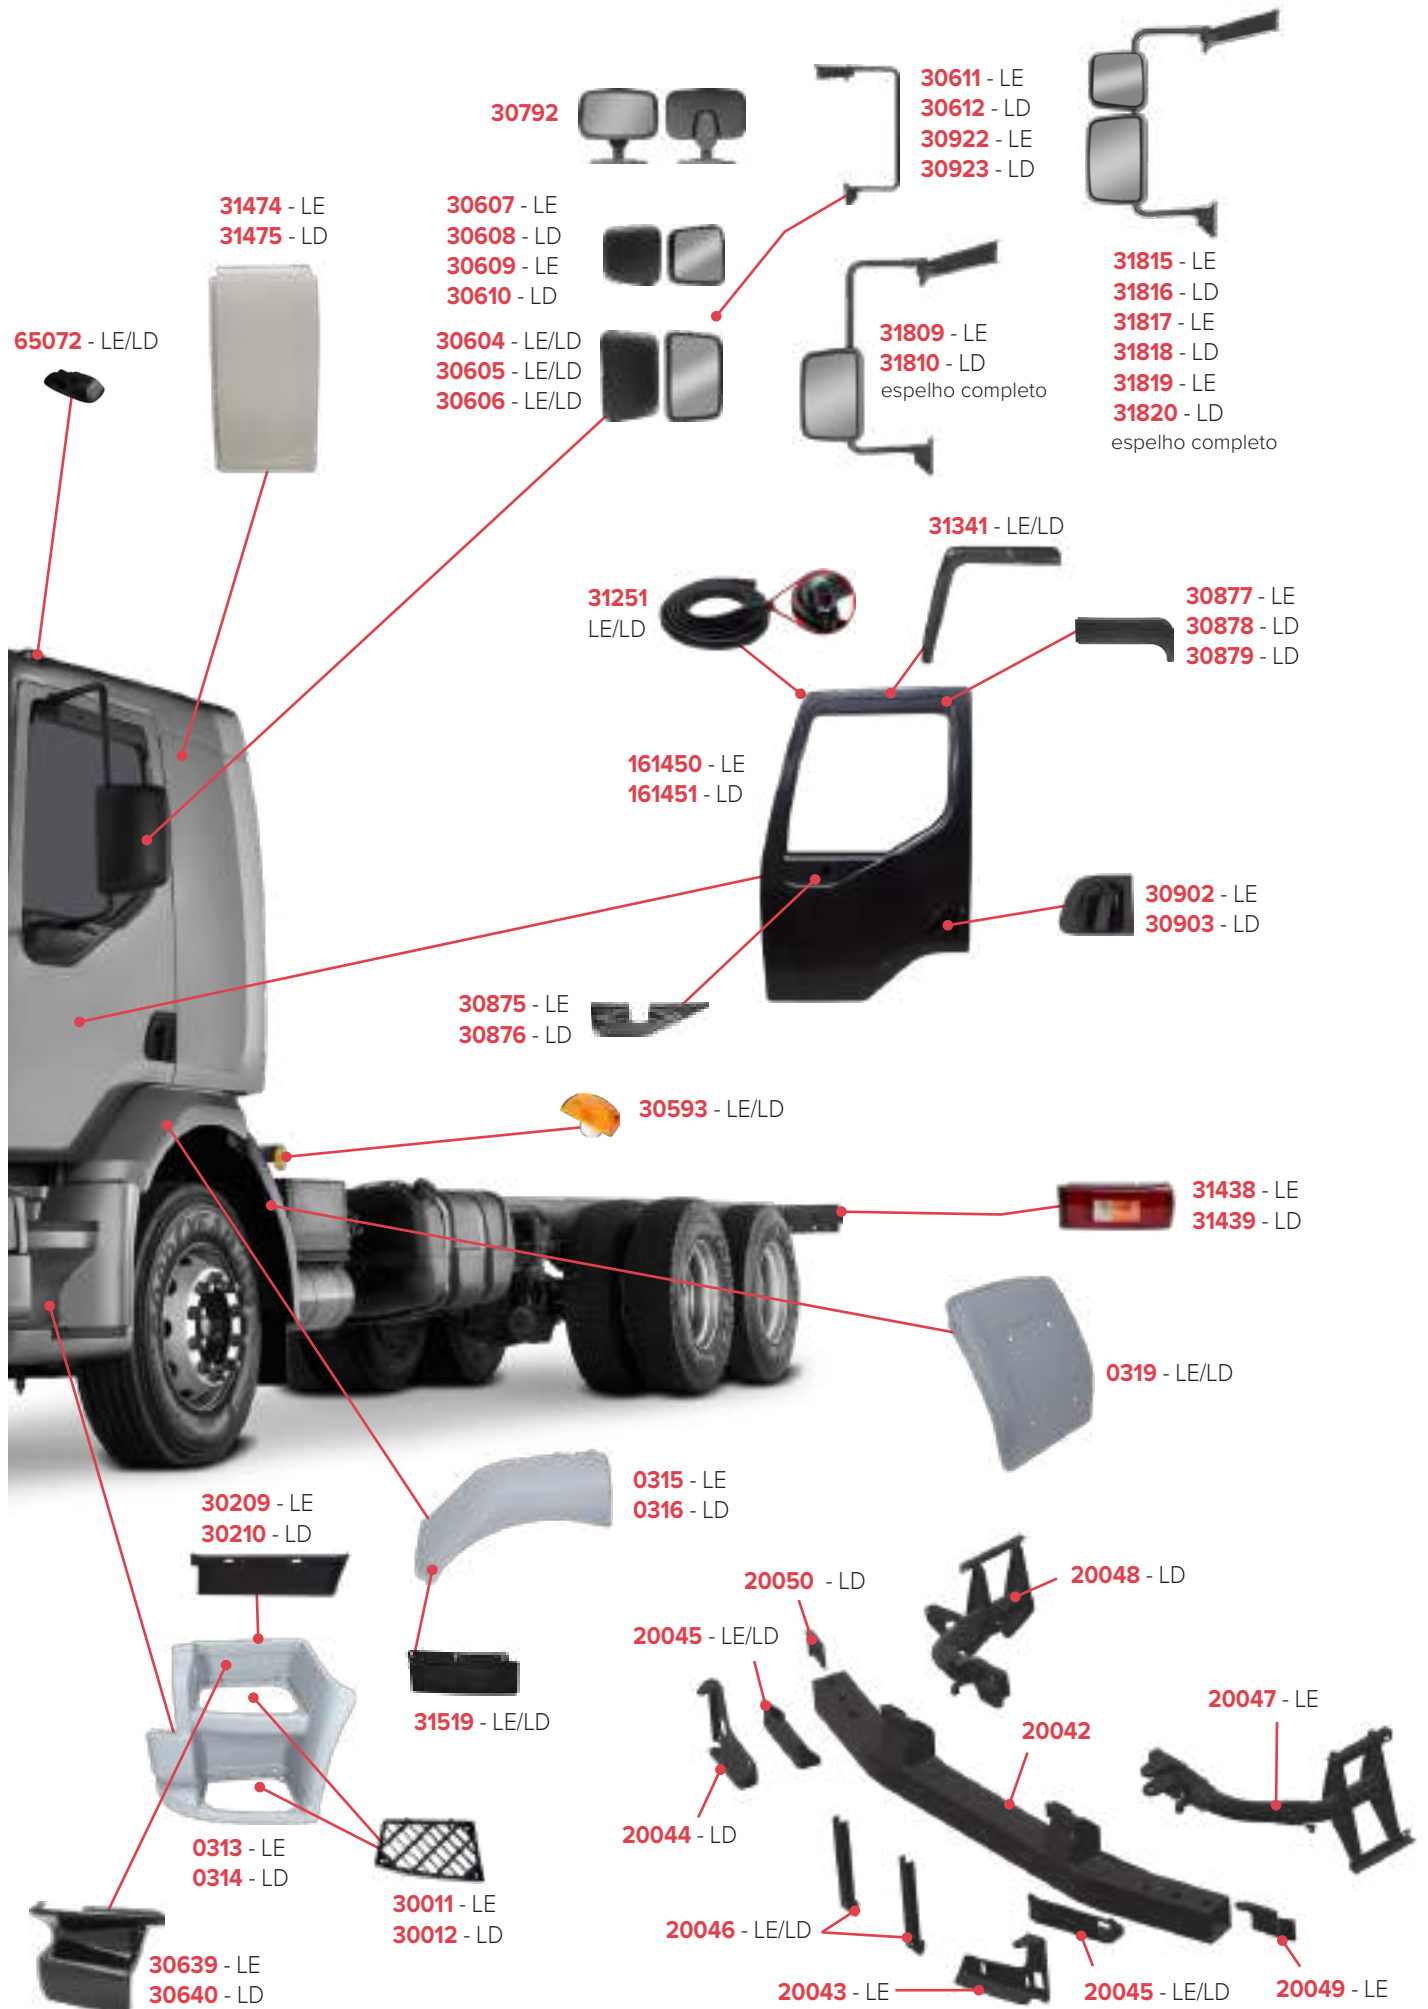

PEÇAS COMPATÍVEIS COM VEÍCULO VLV VM FORA DE ESTRADA

PEÇAS COMPATÍVEIS COM VEÍCULO VLV VM 270 2006/2013

PEÇAS COMPATÍVEIS COM VEÍCULO VLV VM 270 2020

PEÇAS COMPATÍVEIS COM VEÍCULO VLV FM 2016

PEÇAS COMPATÍVEIS COM VEÍCULO VLV FMX 2011/2016