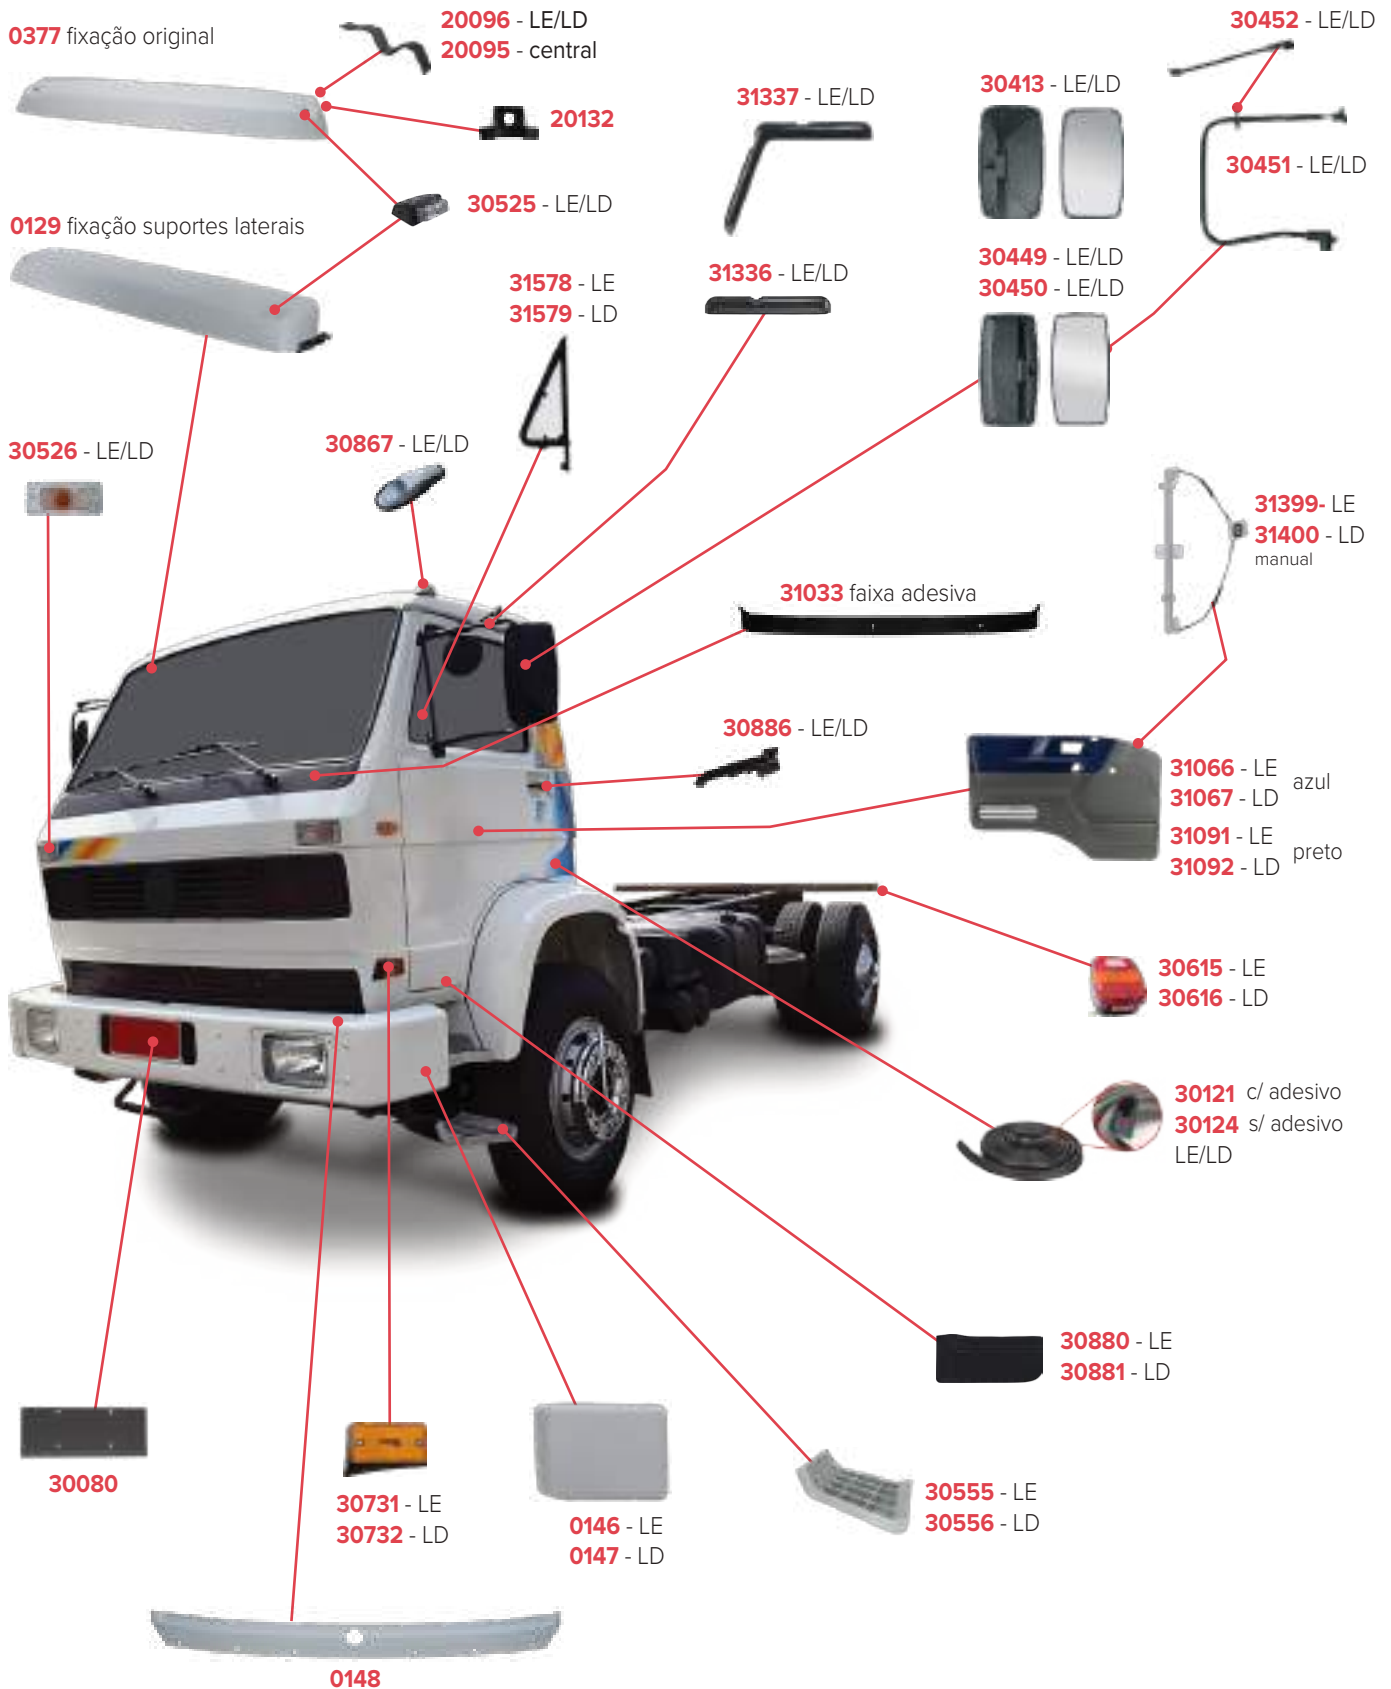

PEÇAS COMPATÍVEIS COM VEÍCULO VOLKSWAGEN 16-220