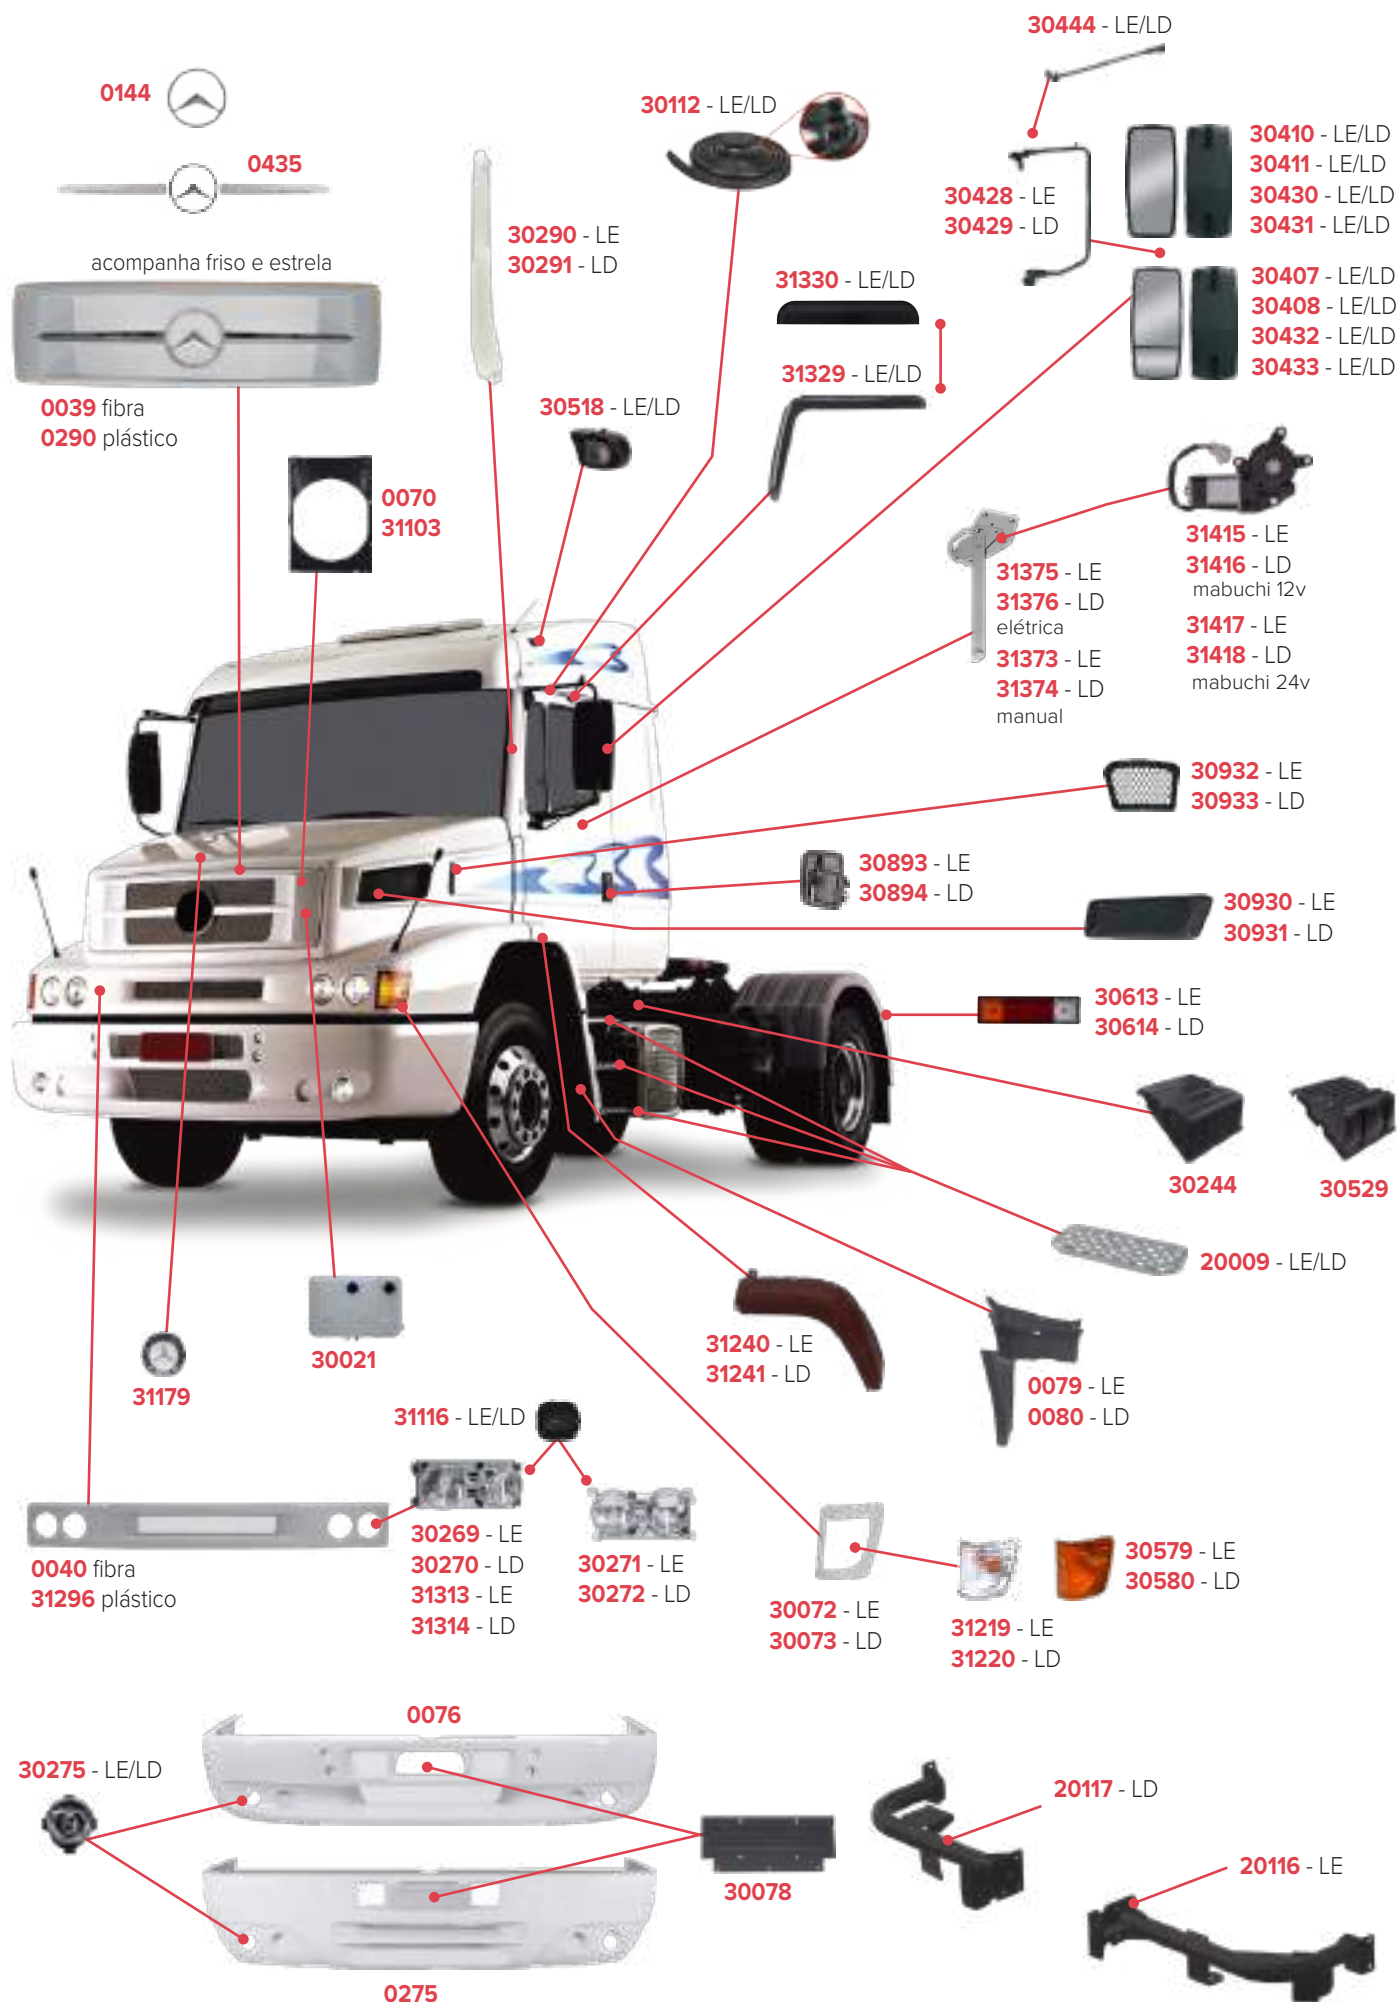

PEÇAS COMPATÍVEIS COM VEÍCULO MERCEDES-BENZ ATRON 2723

PEÇAS COMPATÍVEIS COM VEÍCULO MERCEDES-BENZ ATRON 2324

PEÇAS COMPATÍVEIS COM VEÍCULO MERCEDES-BENZ ATRON 1635

PEÇAS COMPATÍVEIS COM VEÍCULO MERCEDES-BENZ 1938 LS

PEÇAS COMPATÍVEIS COM VEÍCULO MERCEDES-BENZ 1620

PEÇAS COMPATÍVEIS COM VEÍCULO MERCEDES-BENZ 1634

PEÇAS COMPATÍVEIS COM VEÍCULO MERCEDES-BENZ 1720

PEÇAS COMPATÍVEIS COM VEÍCULO MERCEDES-BENZ ATEGO 2006/2009