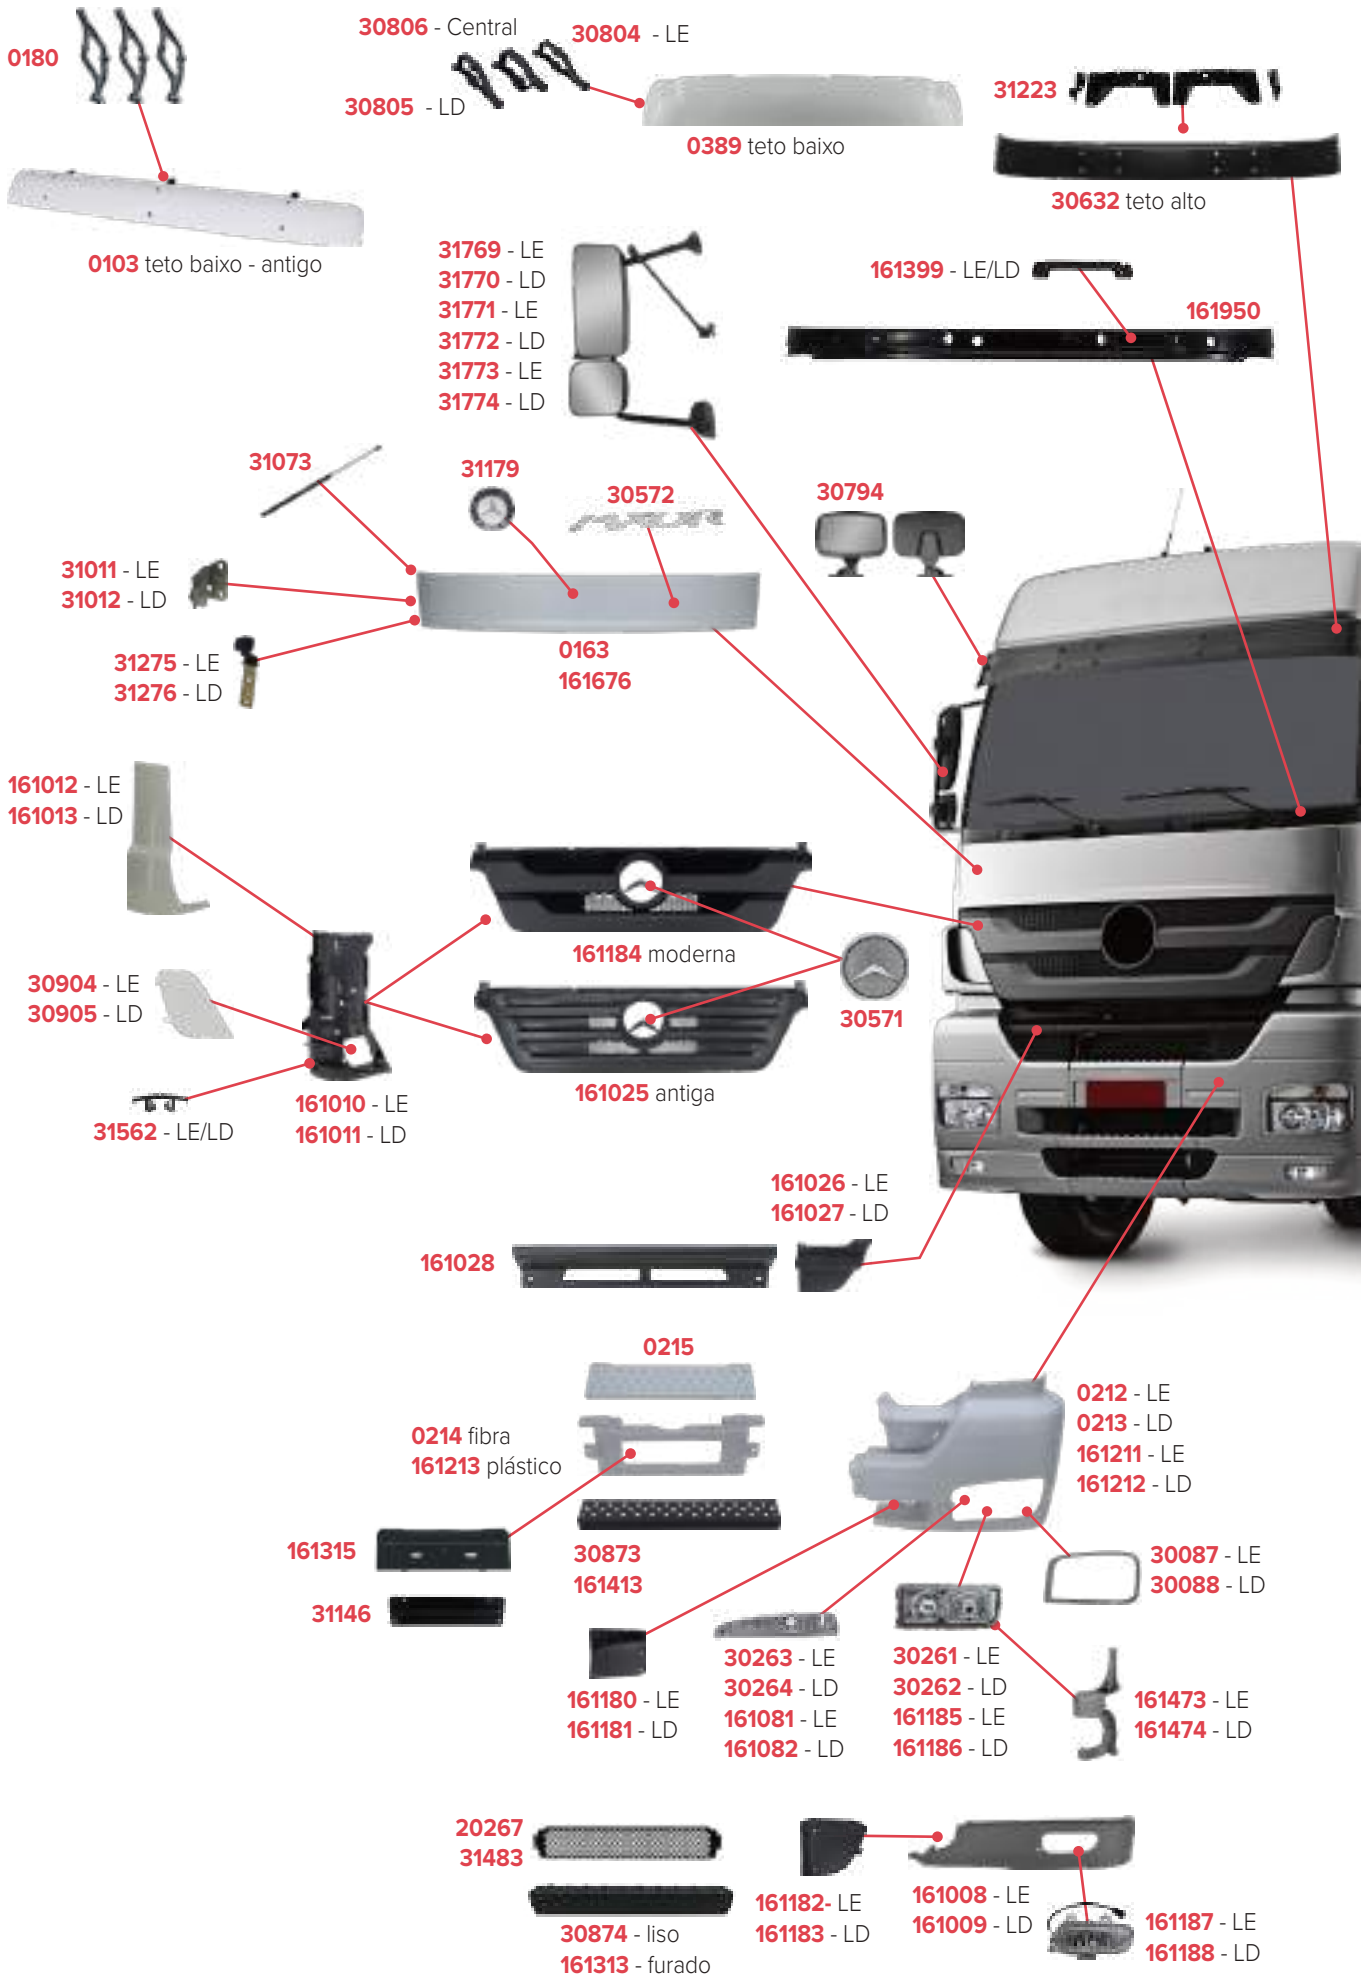

PEÇAS COMPATÍVEIS COM VEÍCULO MERCEDES-BENZ AXOR 2544