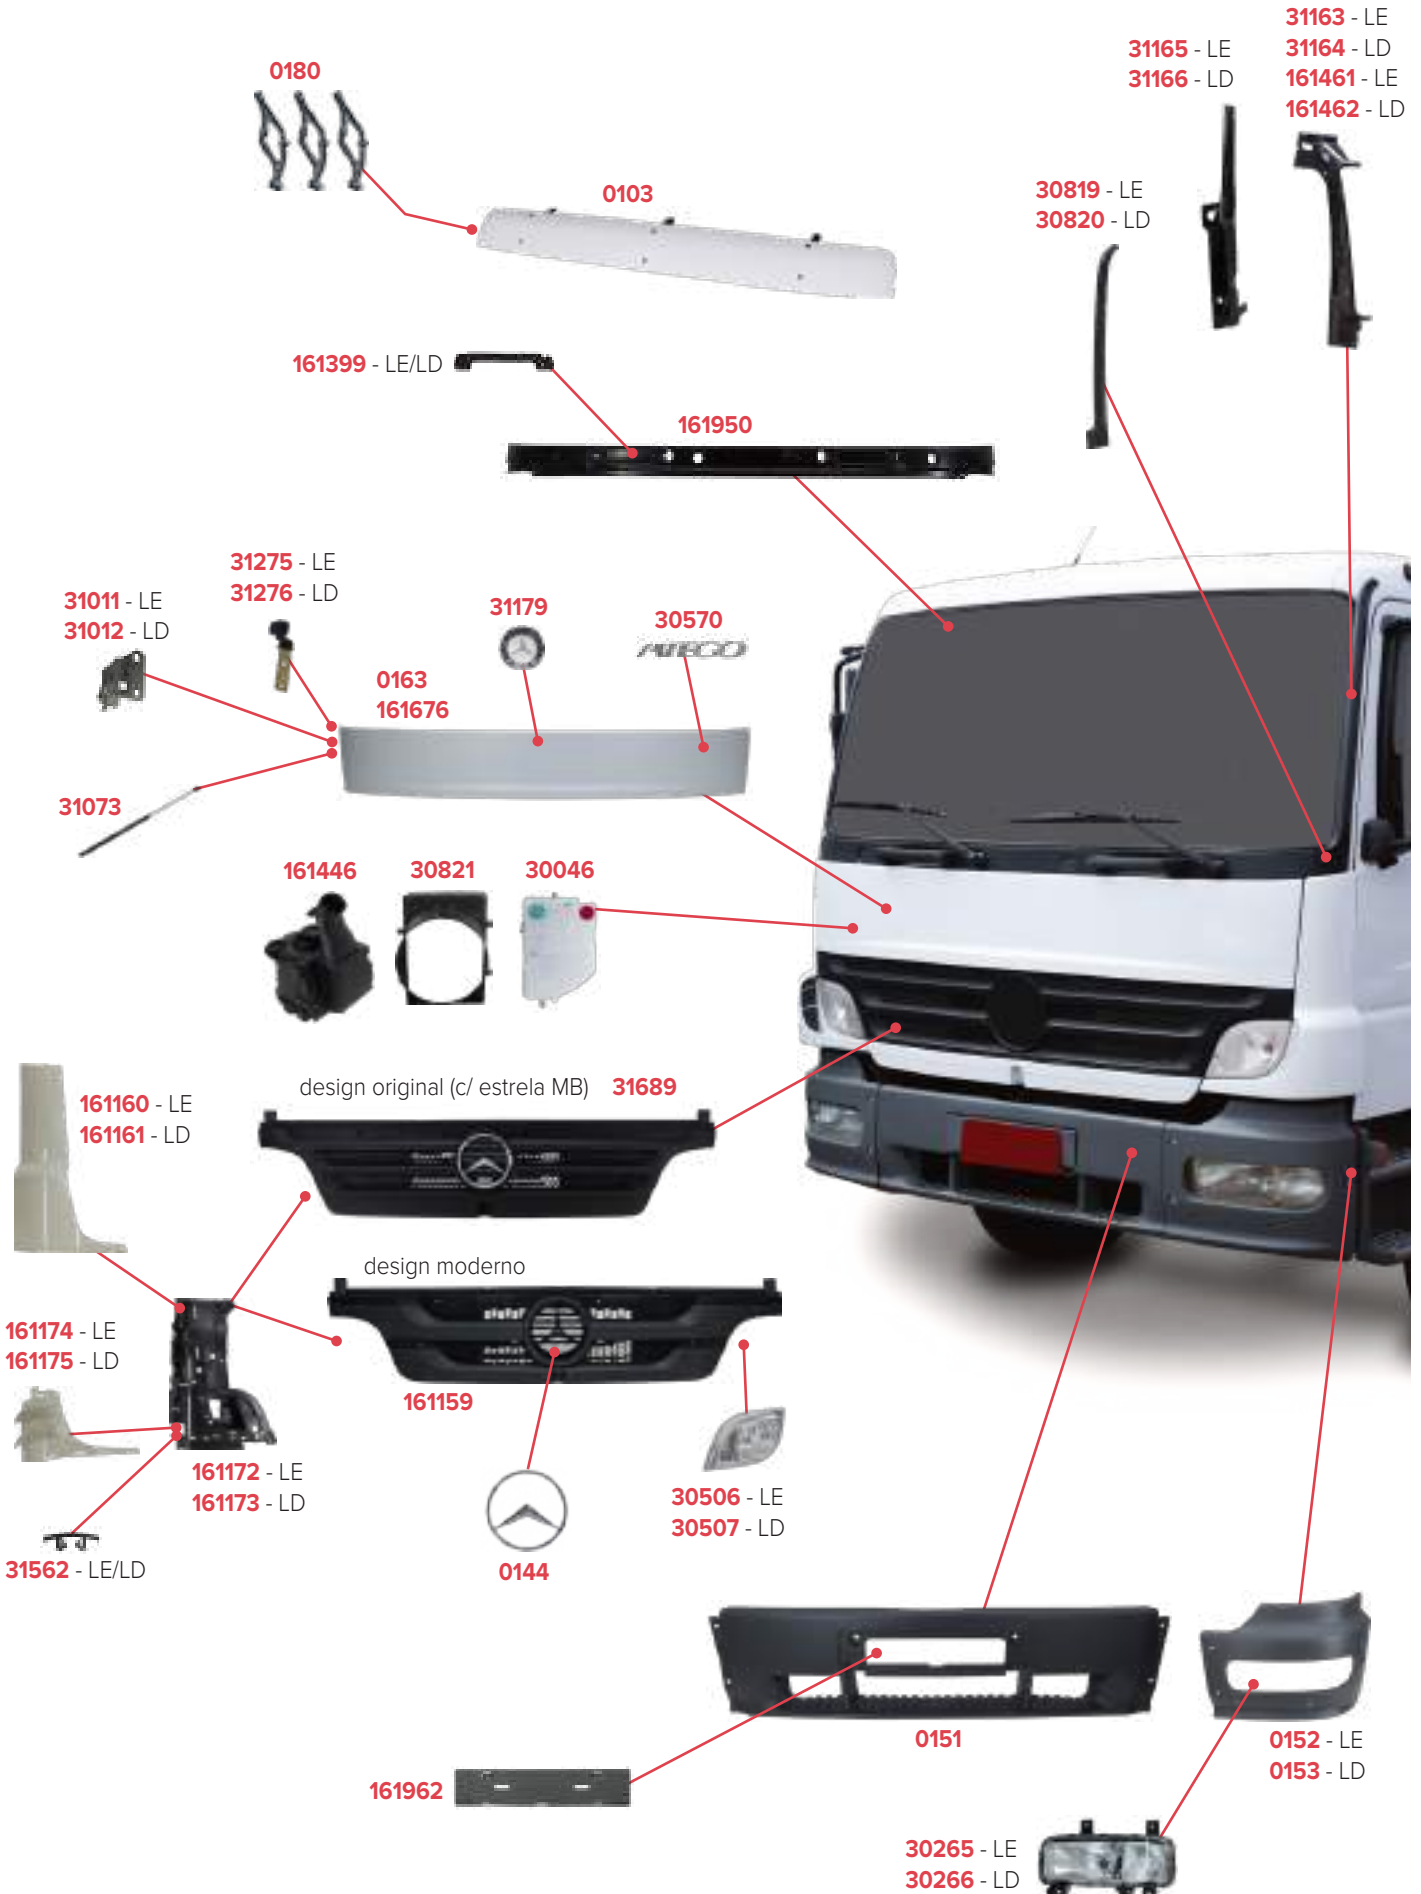

PEÇAS COMPATÍVEIS COM VEÍCULO MERCEDES-BENZ 1620

PEÇAS COMPATÍVEIS COM VEÍCULO MERCEDES-BENZ 1634

PEÇAS COMPATÍVEIS COM VEÍCULO MERCEDES-BENZ 1720

PEÇAS COMPATÍVEIS COM VEÍCULO MERCEDES-BENZ ATEGO 2006/2009

PEÇAS COMPATÍVEIS COM VEÍCULO MERCEDES-BENZ ATEGO 2010/2012

PEÇAS COMPATÍVEIS COM VEÍCULO MERCEDES-BENZ ATEGO 2013/2023

PEÇAS COMPATÍVEIS COM VEÍCULO MERCEDES-BENZ ATEGO 2013/2023

PEÇAS COMPATÍVEIS COM VEÍCULO MERCEDES-BENZ ATEGO 2024