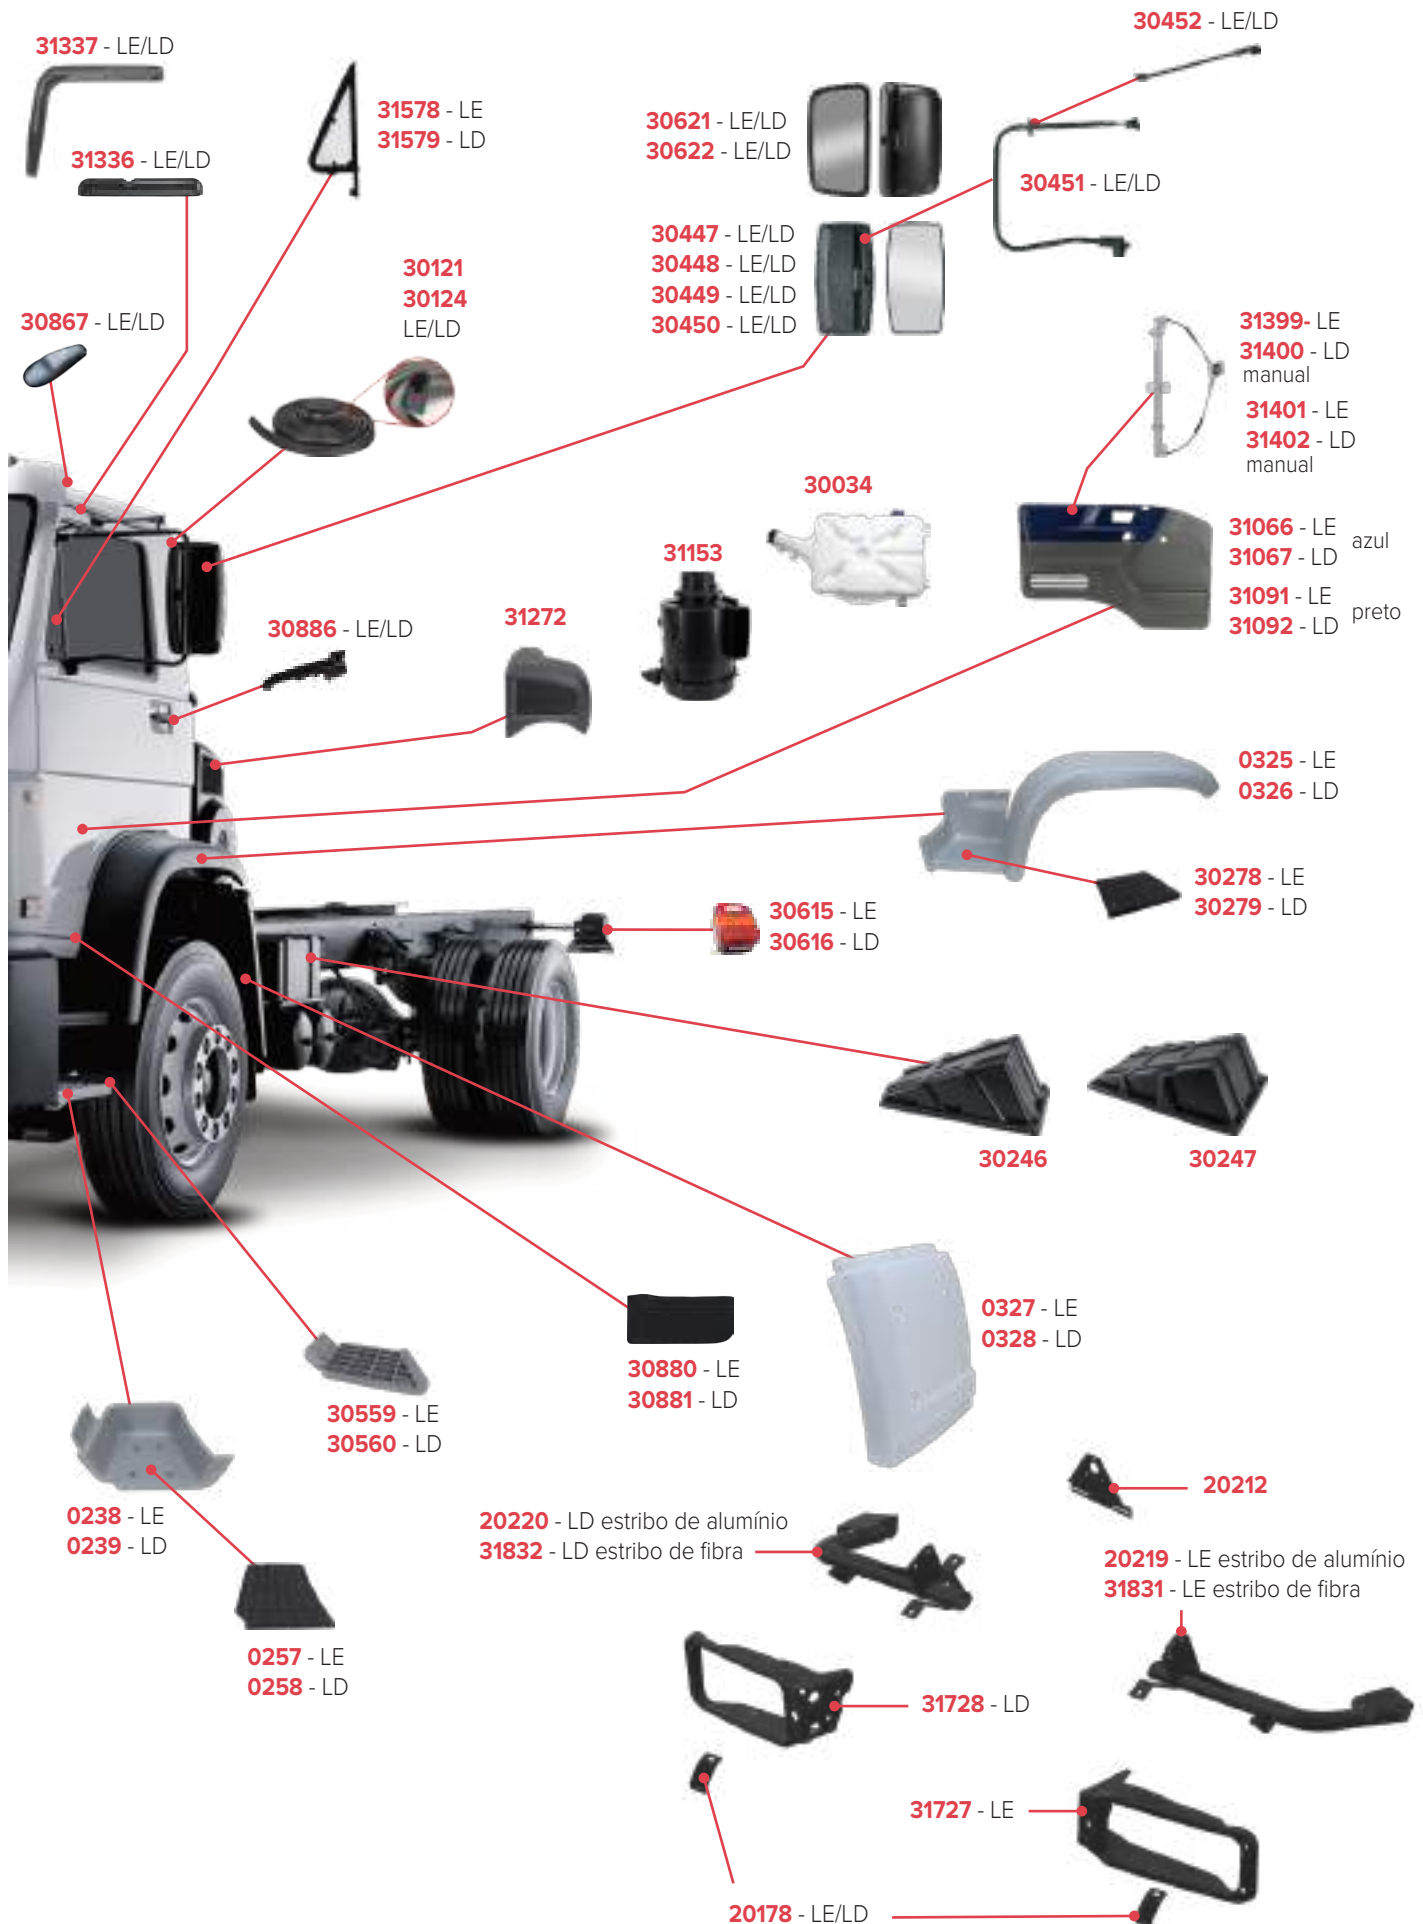

PEÇAS COMPATÍVEIS COM VEÍCULO VOLKSWAGEN WORKER 24-220