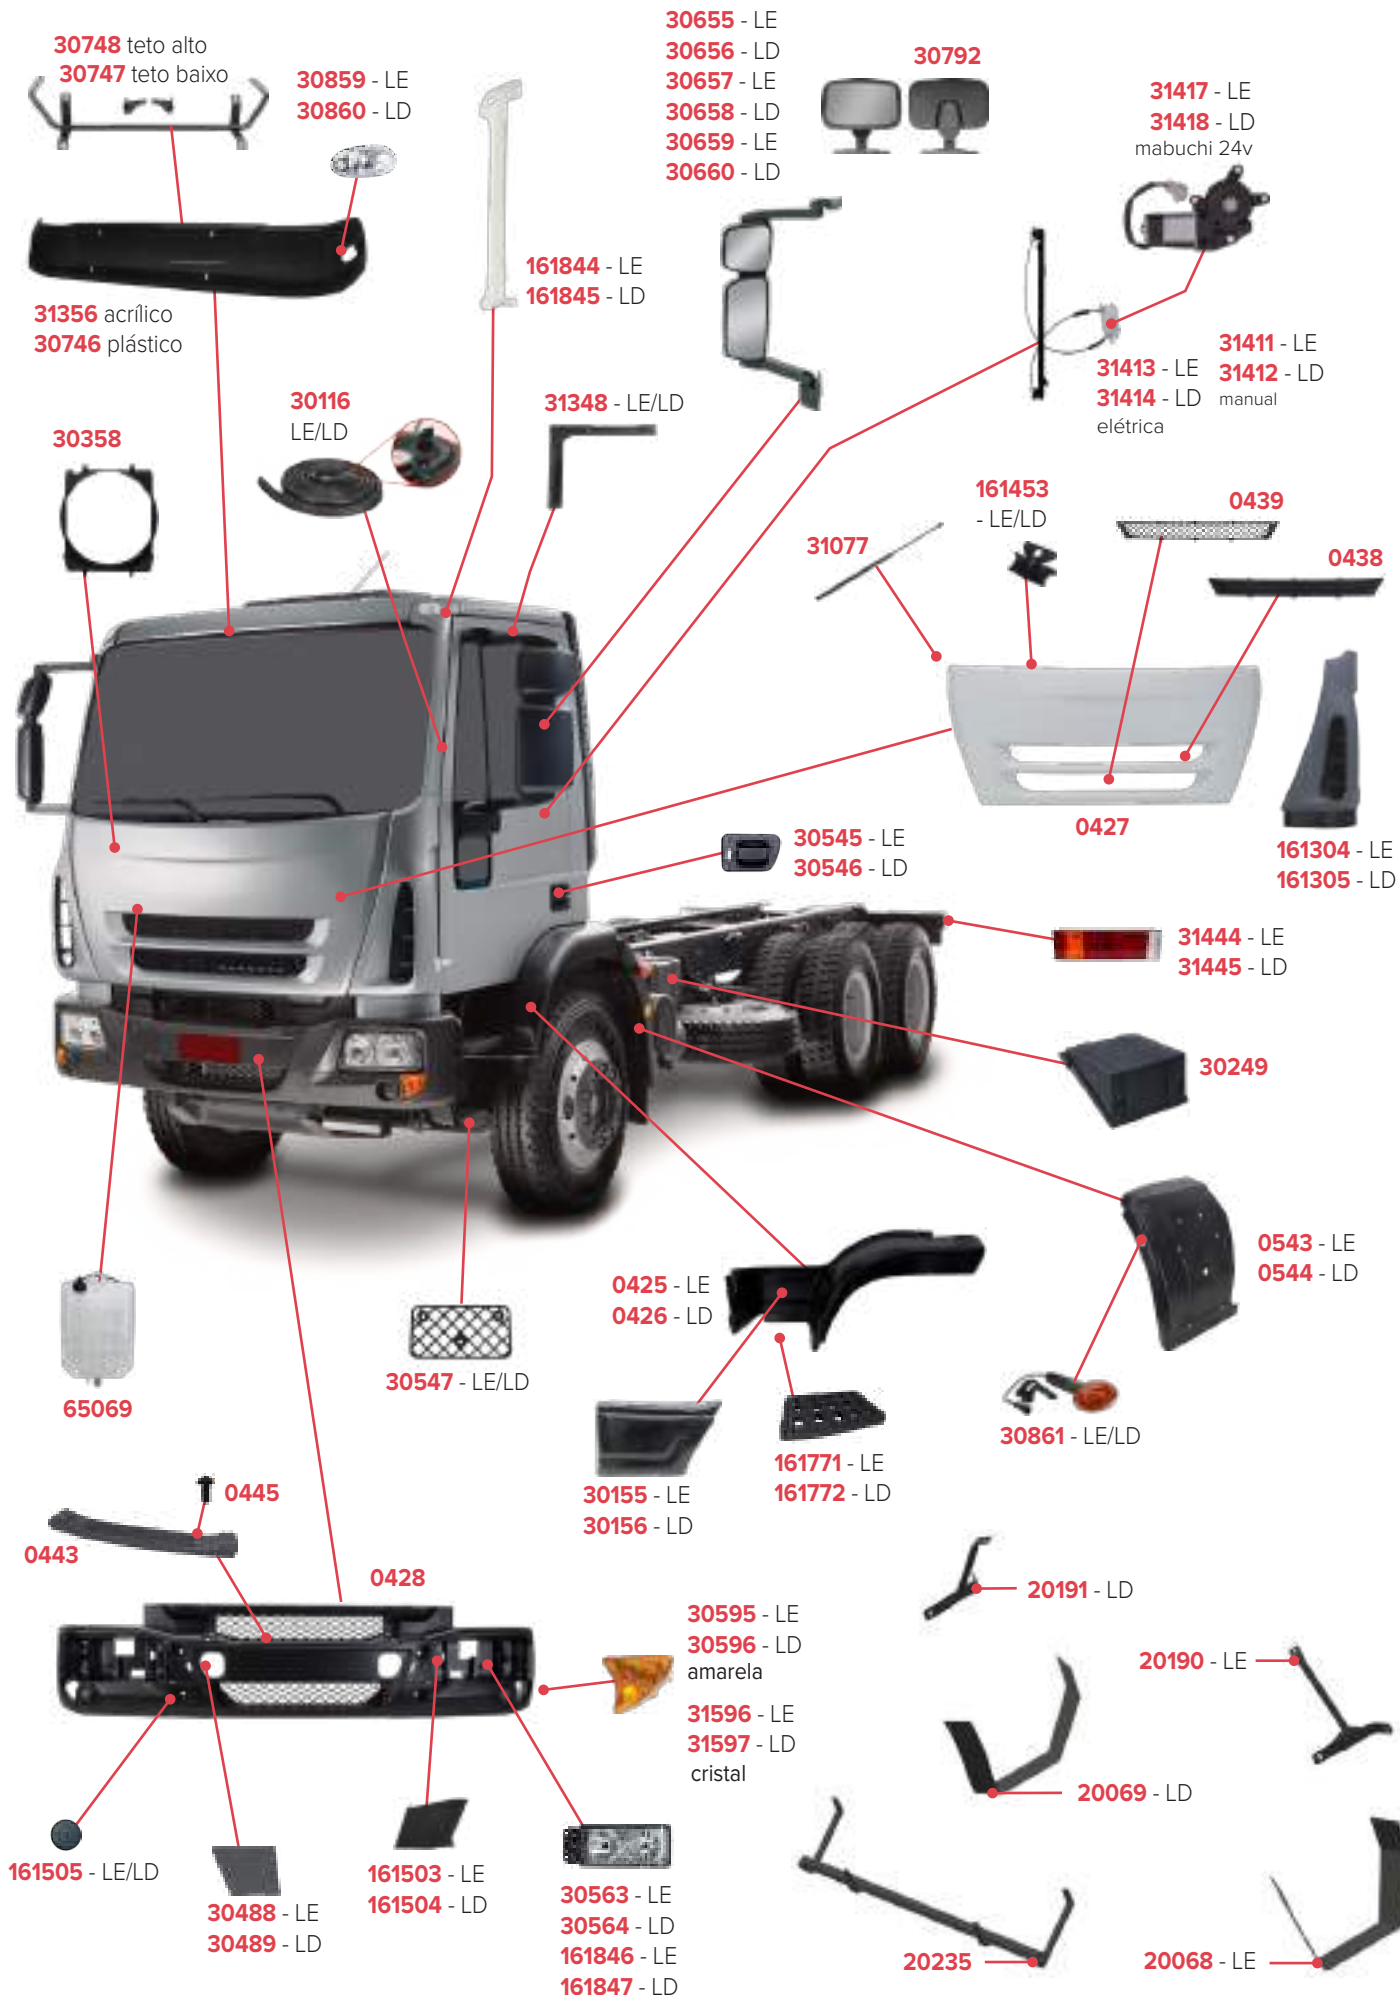

PEÇAS COMPATÍVEIS COM VEÍCULO IVECO TECTOR FORA DE ESTRADA