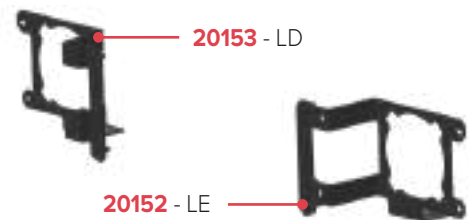

Kit ROBUST exclusivo Bonfanti!

Deixe o seu caminhão Constellation mais alto com o
parachoque do modelo Robust!

0535