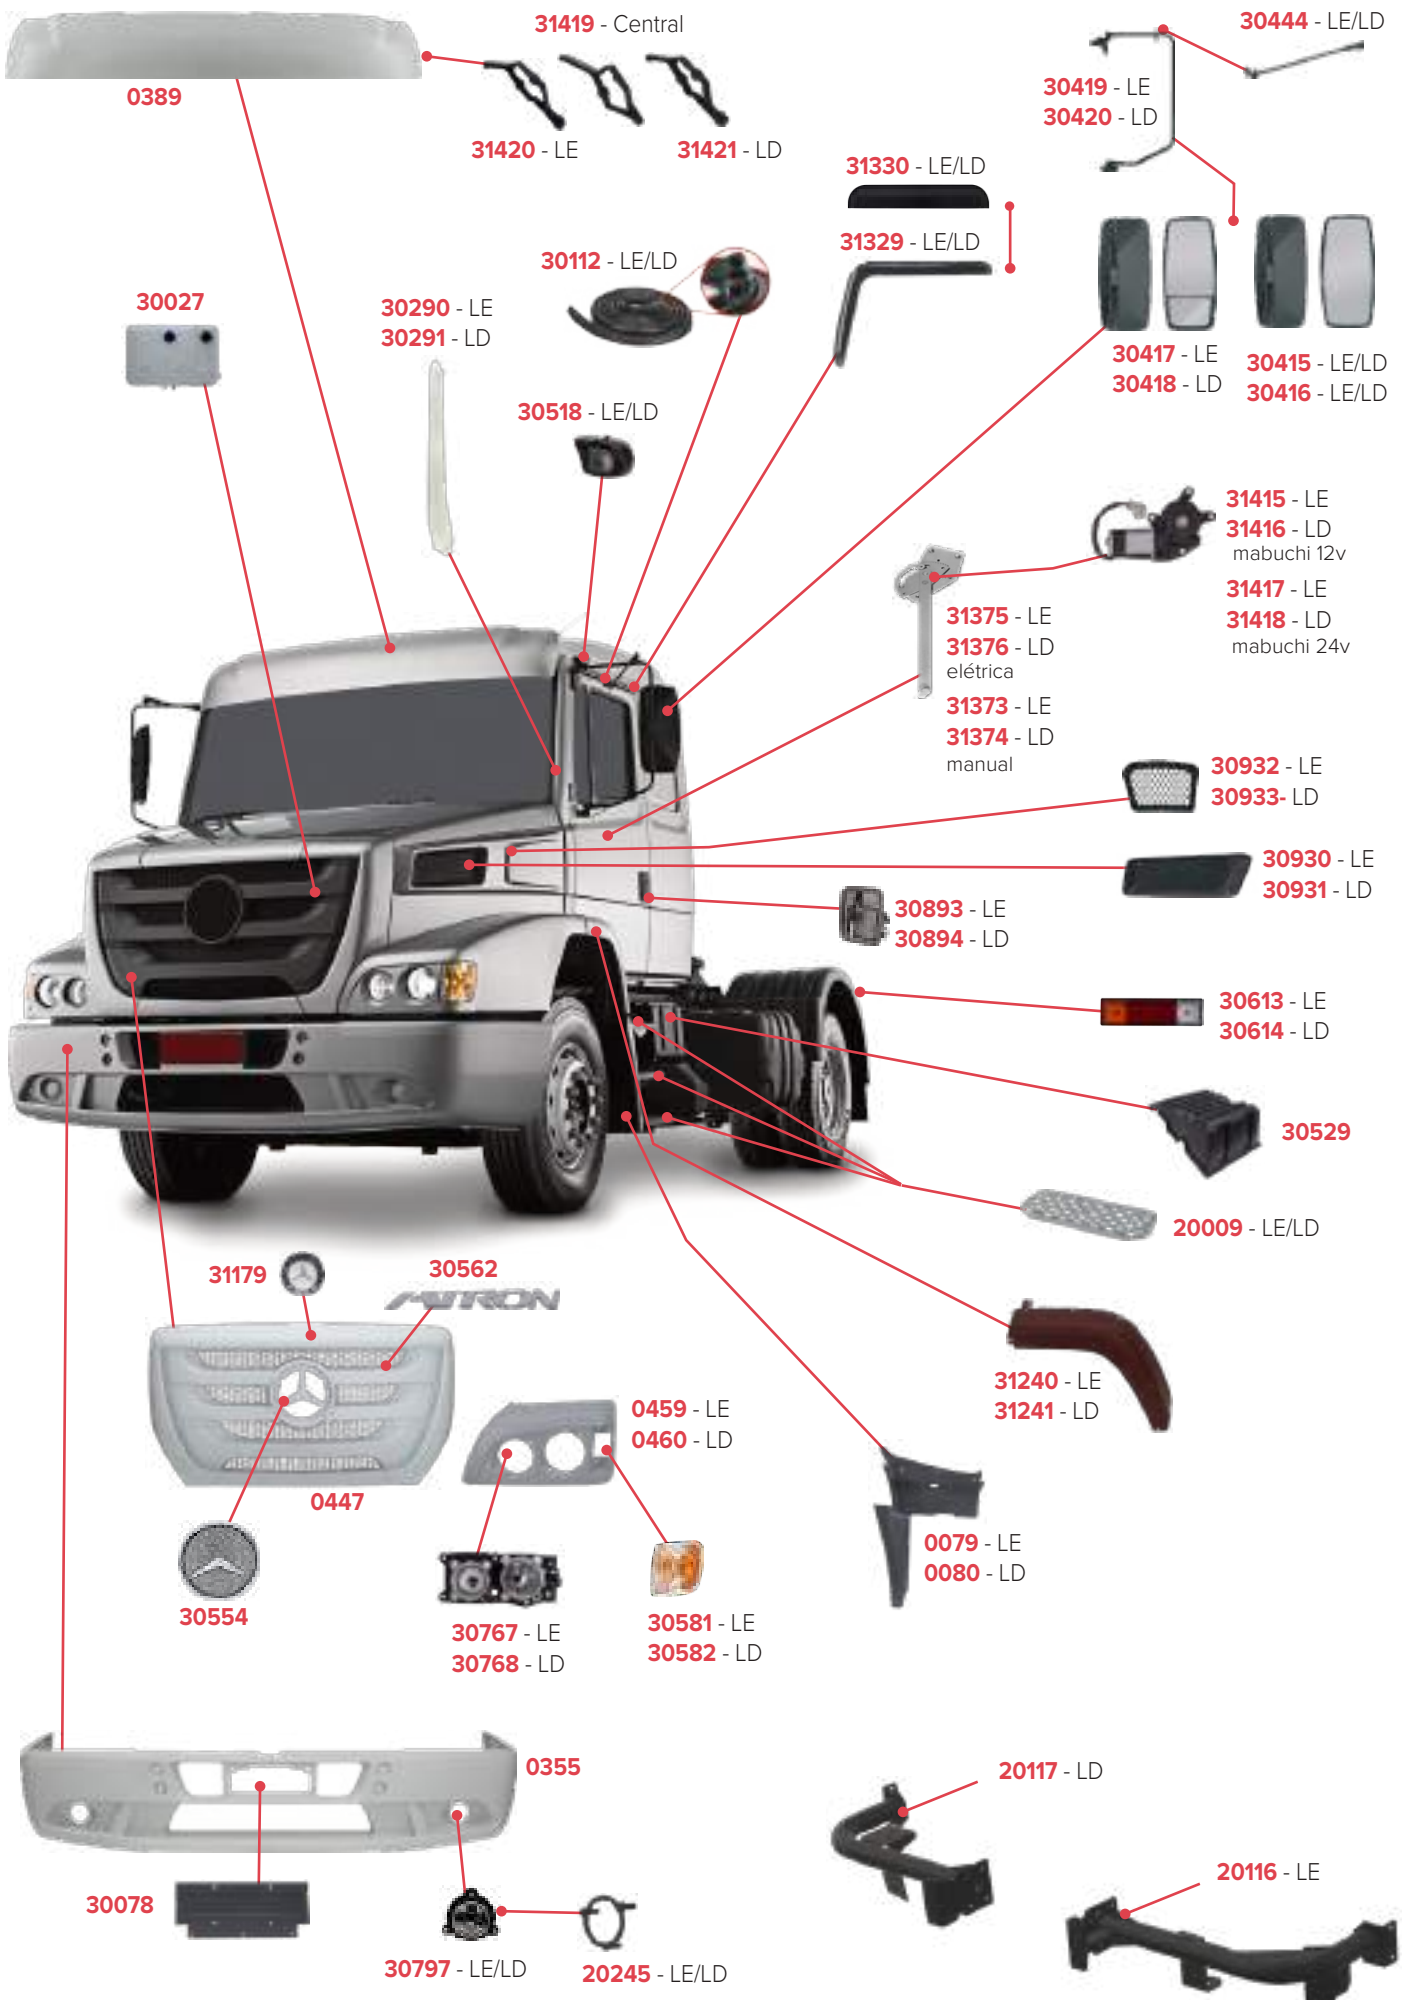

PEÇAS COMPATÍVEIS COM VEÍCULO MERCEDES-BENZ ATRON 1635