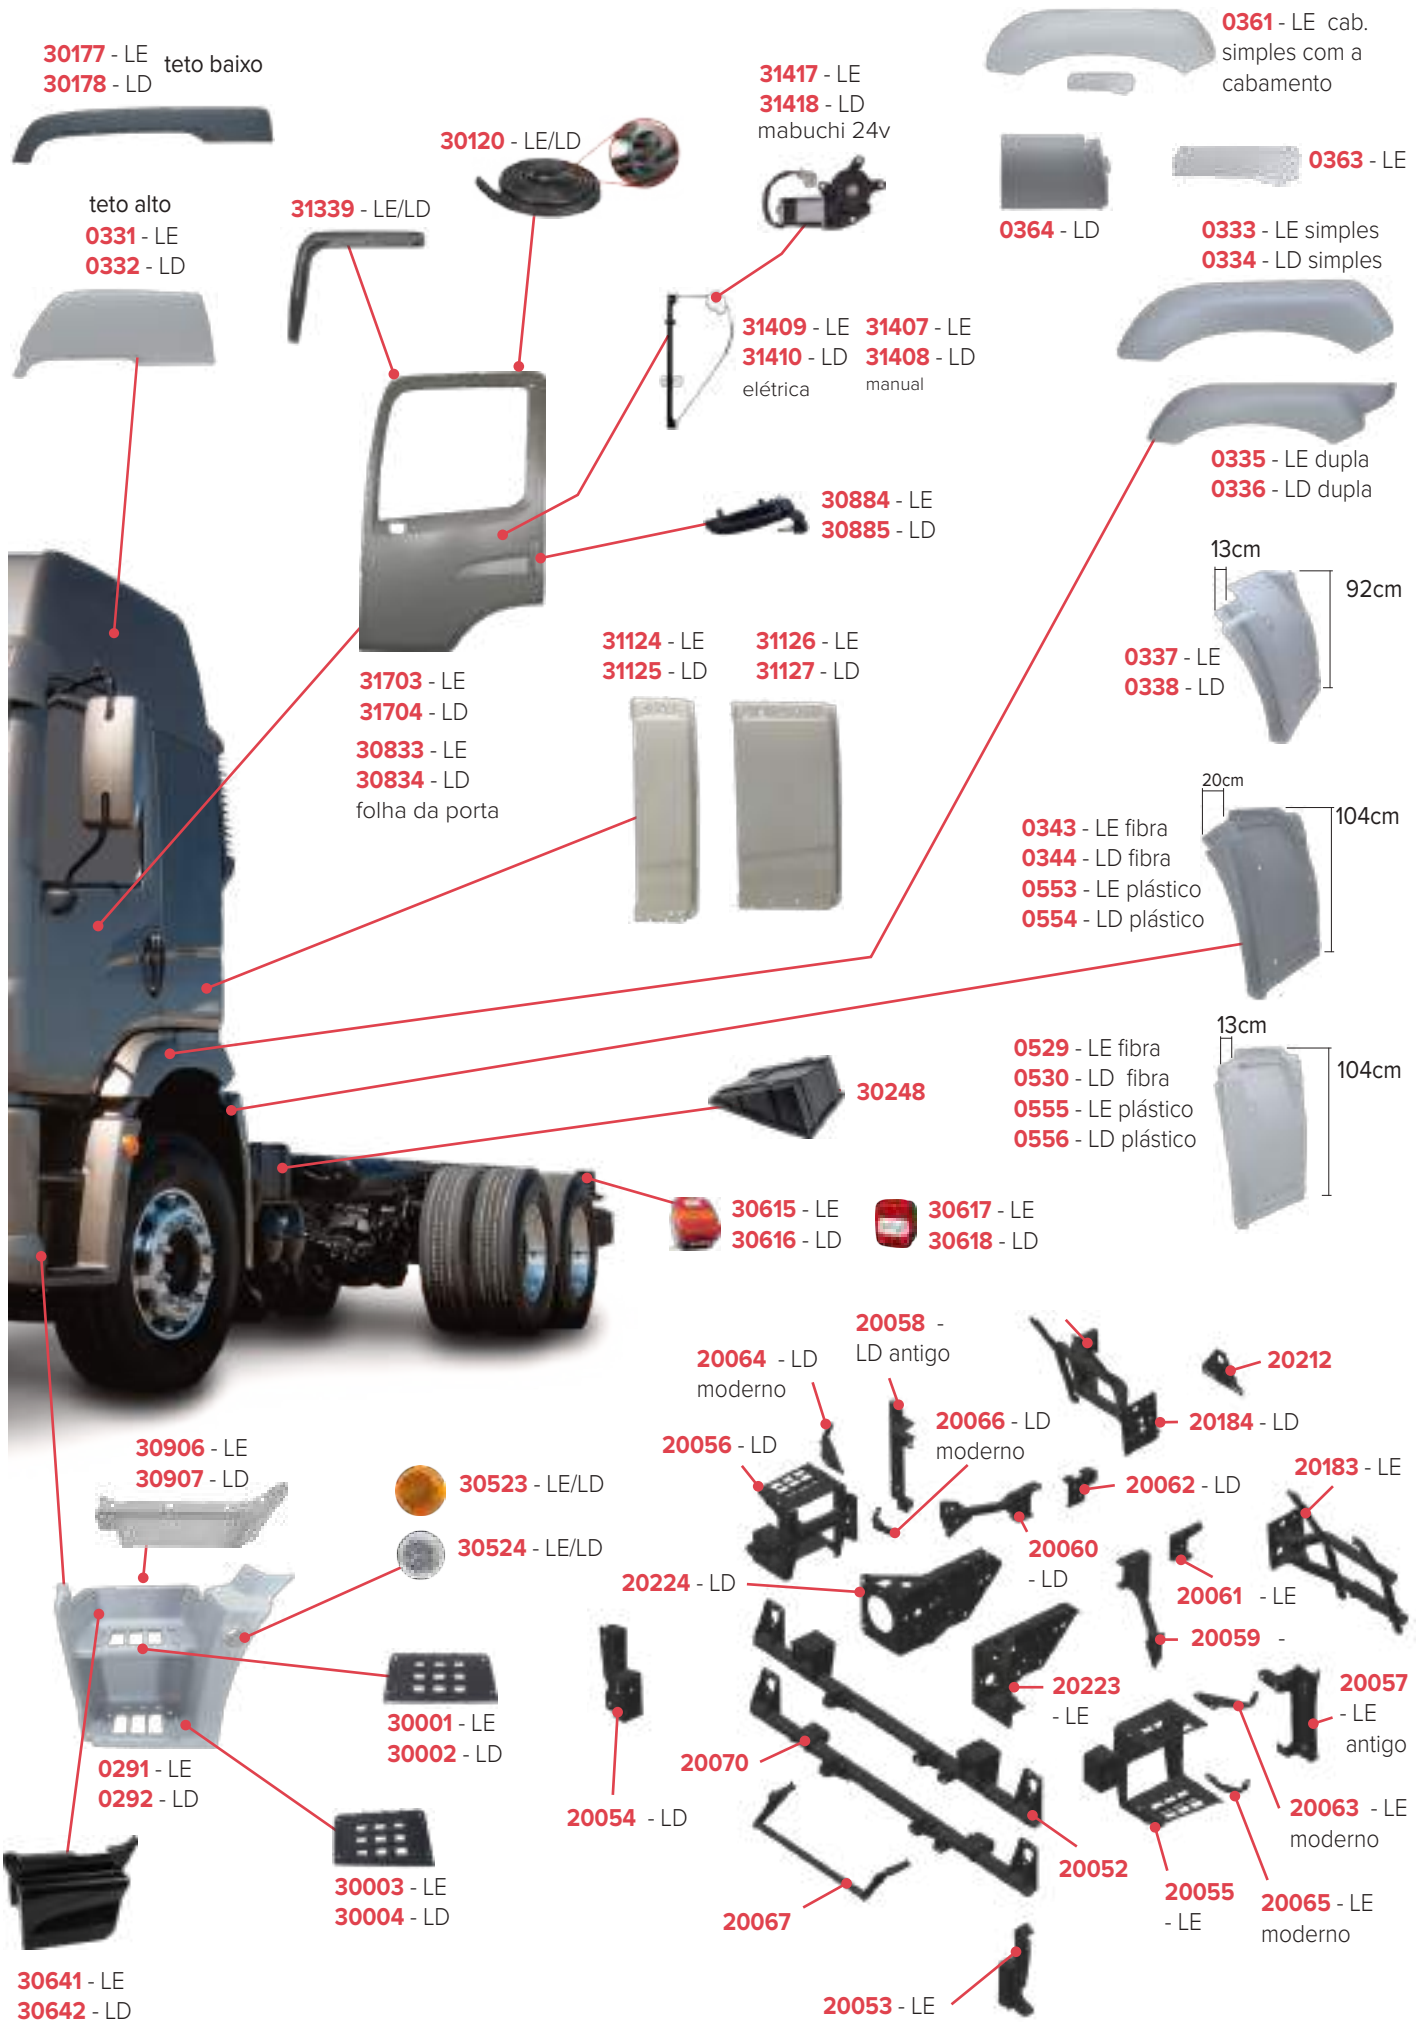

PEÇAS COMPATÍVEIS COM VEÍCULO VOLKSWAGEN CONSTELLATION 24-250