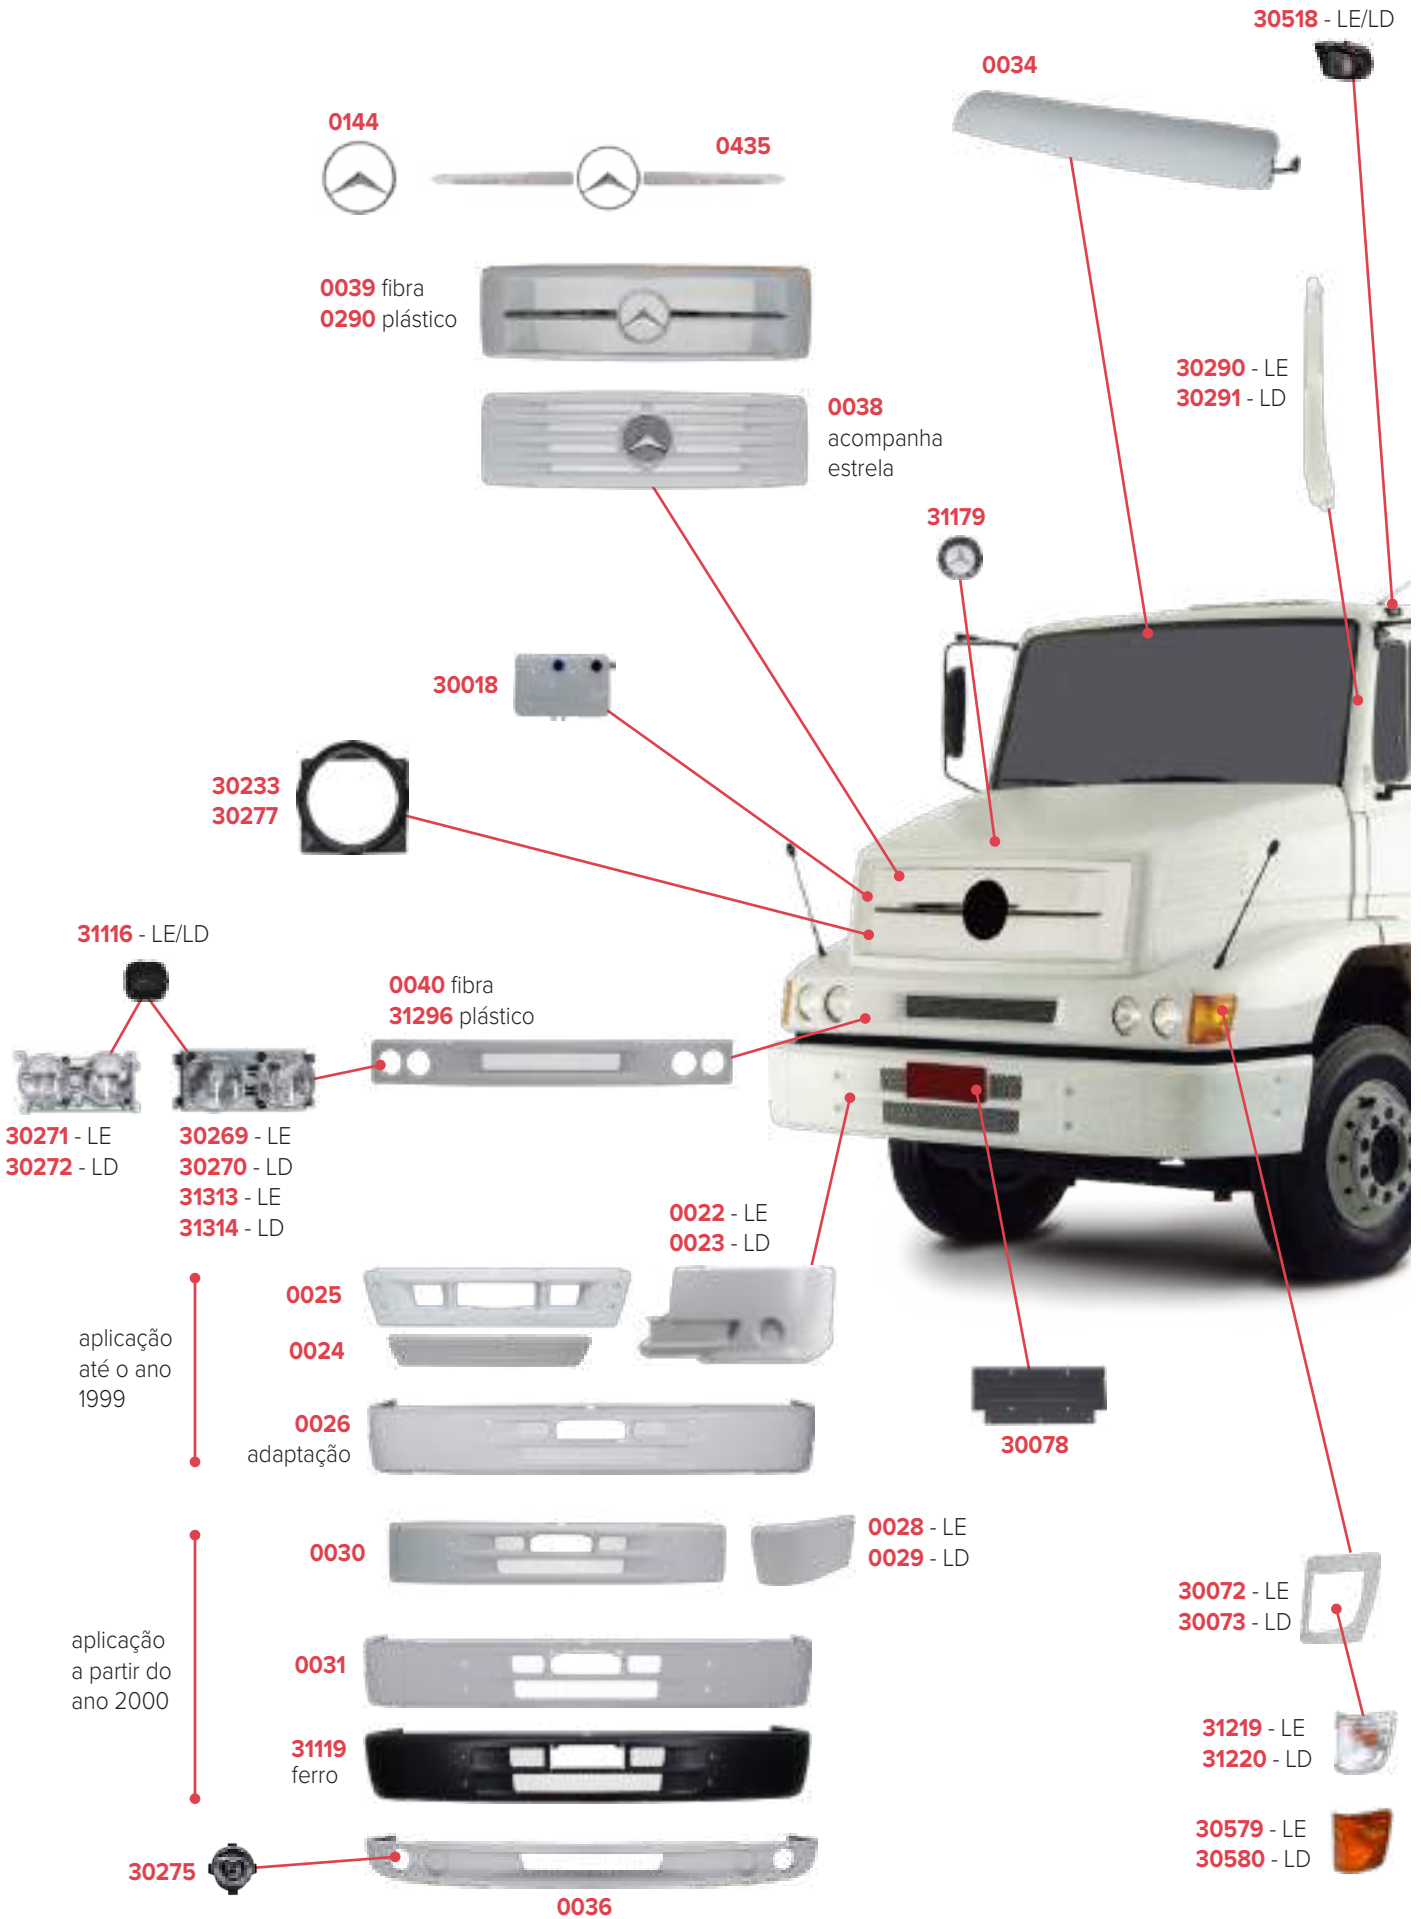

PEÇAS COMPATÍVEIS COM VEÍCULO MERCEDES-BENZ ATRON 2723

PEÇAS COMPATÍVEIS COM VEÍCULO MERCEDES-BENZ ATRON 2324

PEÇAS COMPATÍVEIS COM VEÍCULO MERCEDES-BENZ ATRON 1635

PEÇAS COMPATÍVEIS COM VEÍCULO MERCEDES-BENZ 1938 LS

PEÇAS COMPATÍVEIS COM VEÍCULO MERCEDES-BENZ 1620

PEÇAS COMPATÍVEIS COM VEÍCULO MERCEDES-BENZ 1634

PEÇAS COMPATÍVEIS COM VEÍCULO MERCEDES-BENZ 1720

PEÇAS COMPATÍVEIS COM VEÍCULO MERCEDES-BENZ ATEGO 2006/2009