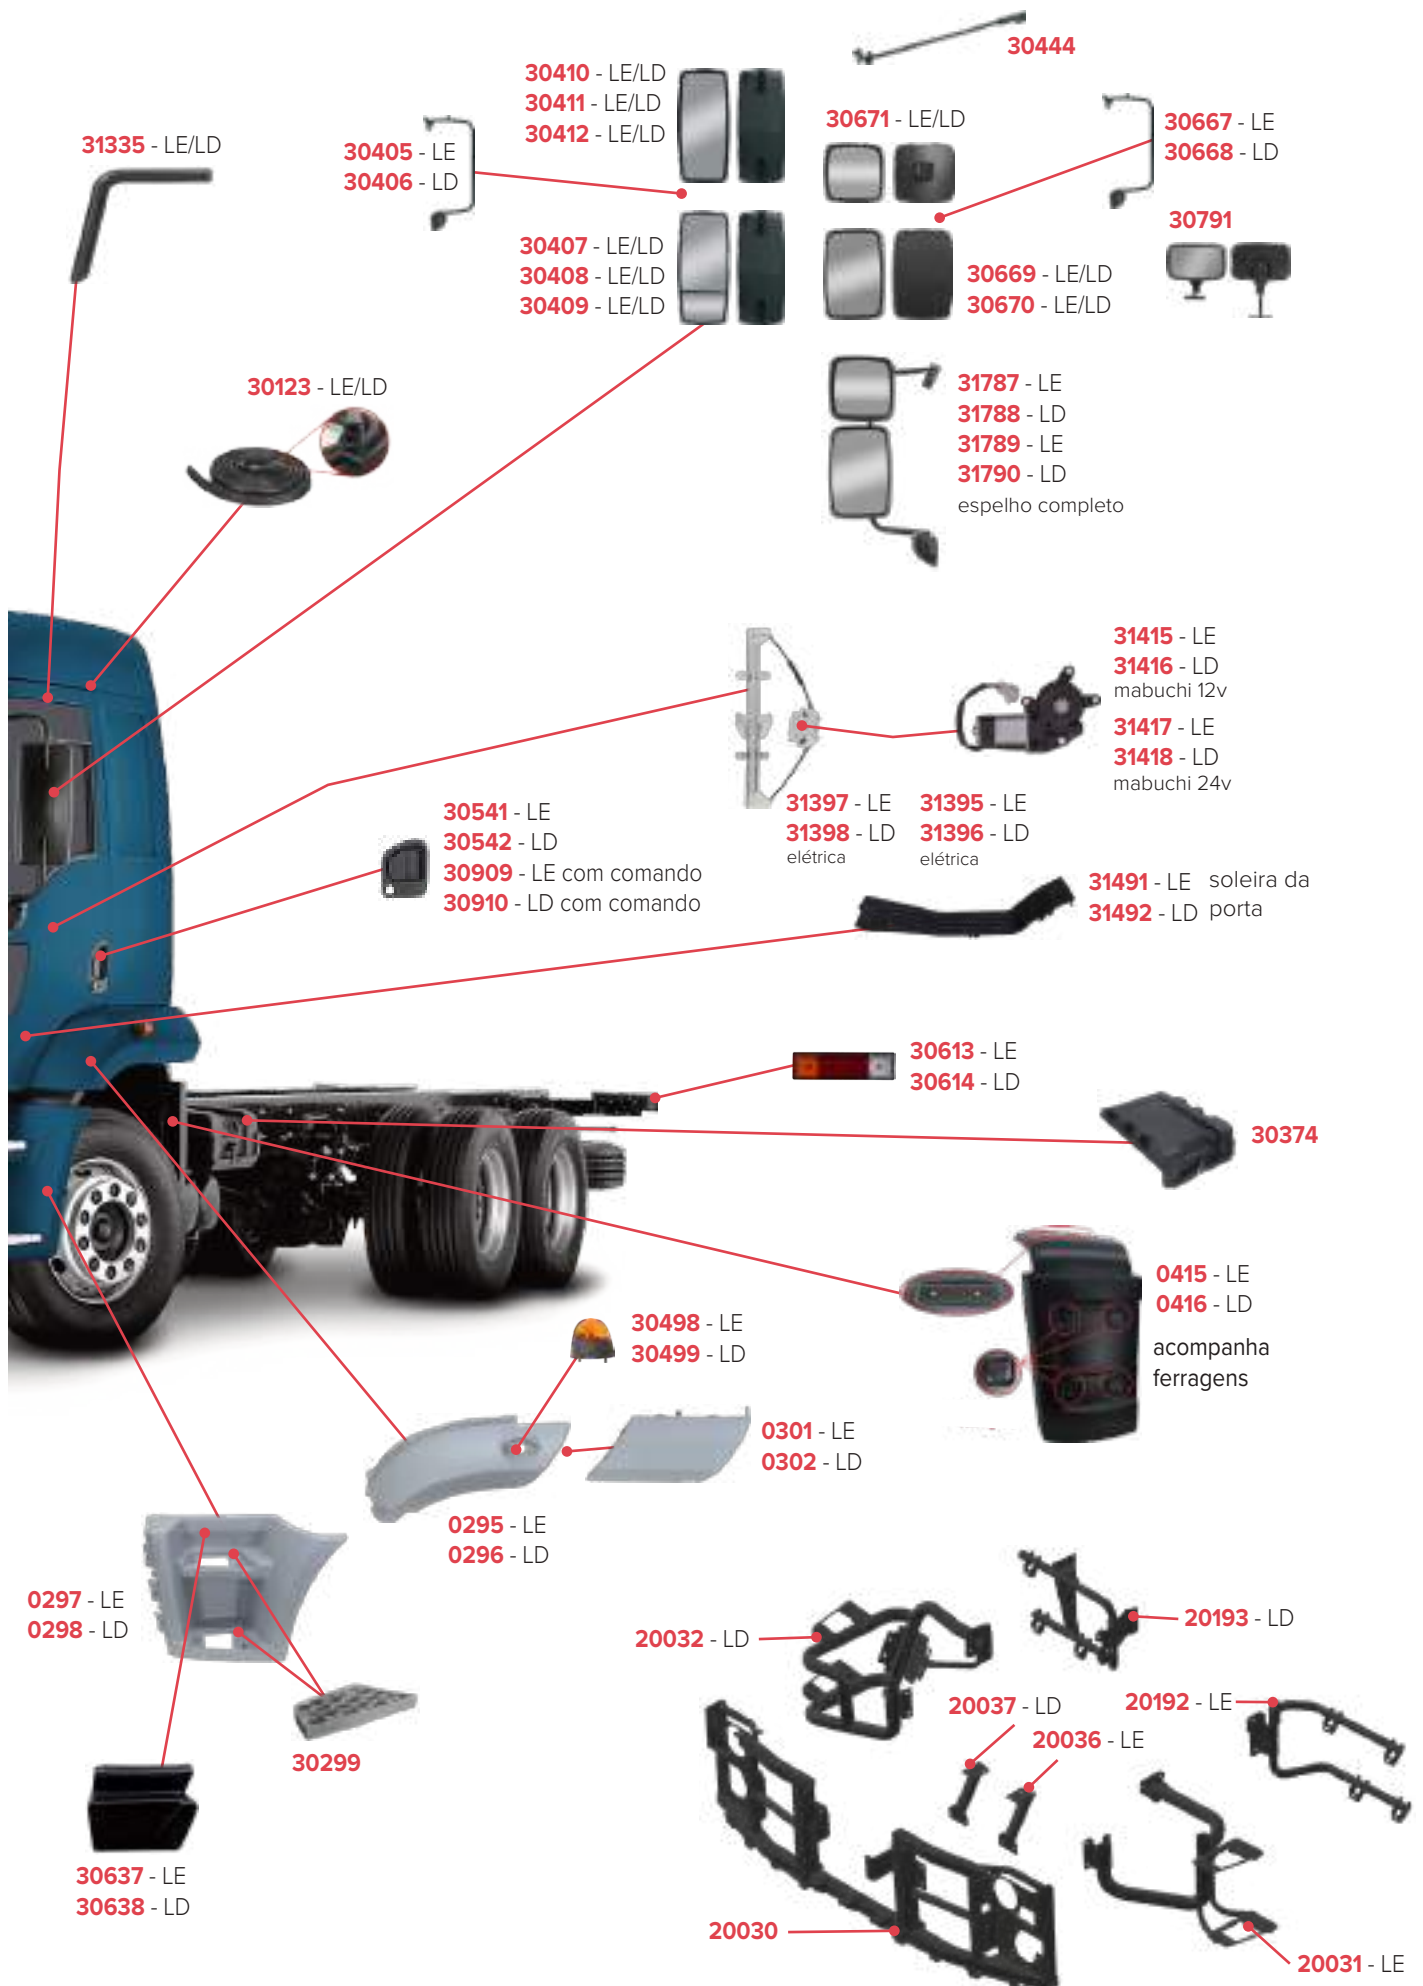

31211 EMBLEMA NUMERAL 6x4 FORD CARGO APOS 2012 INJ

PEÇAS COMPATÍVEIS COM VEÍCULO FORD ANTIGO

PEÇAS COMPATÍVEIS COM VEÍCULO FORD CARGO 816S

PEÇAS COMPATÍVEIS COM VEÍCULO FORD CARGO 2629

PEÇAS COMPATÍVEIS COM VEÍCULO FORD CARGO 2429