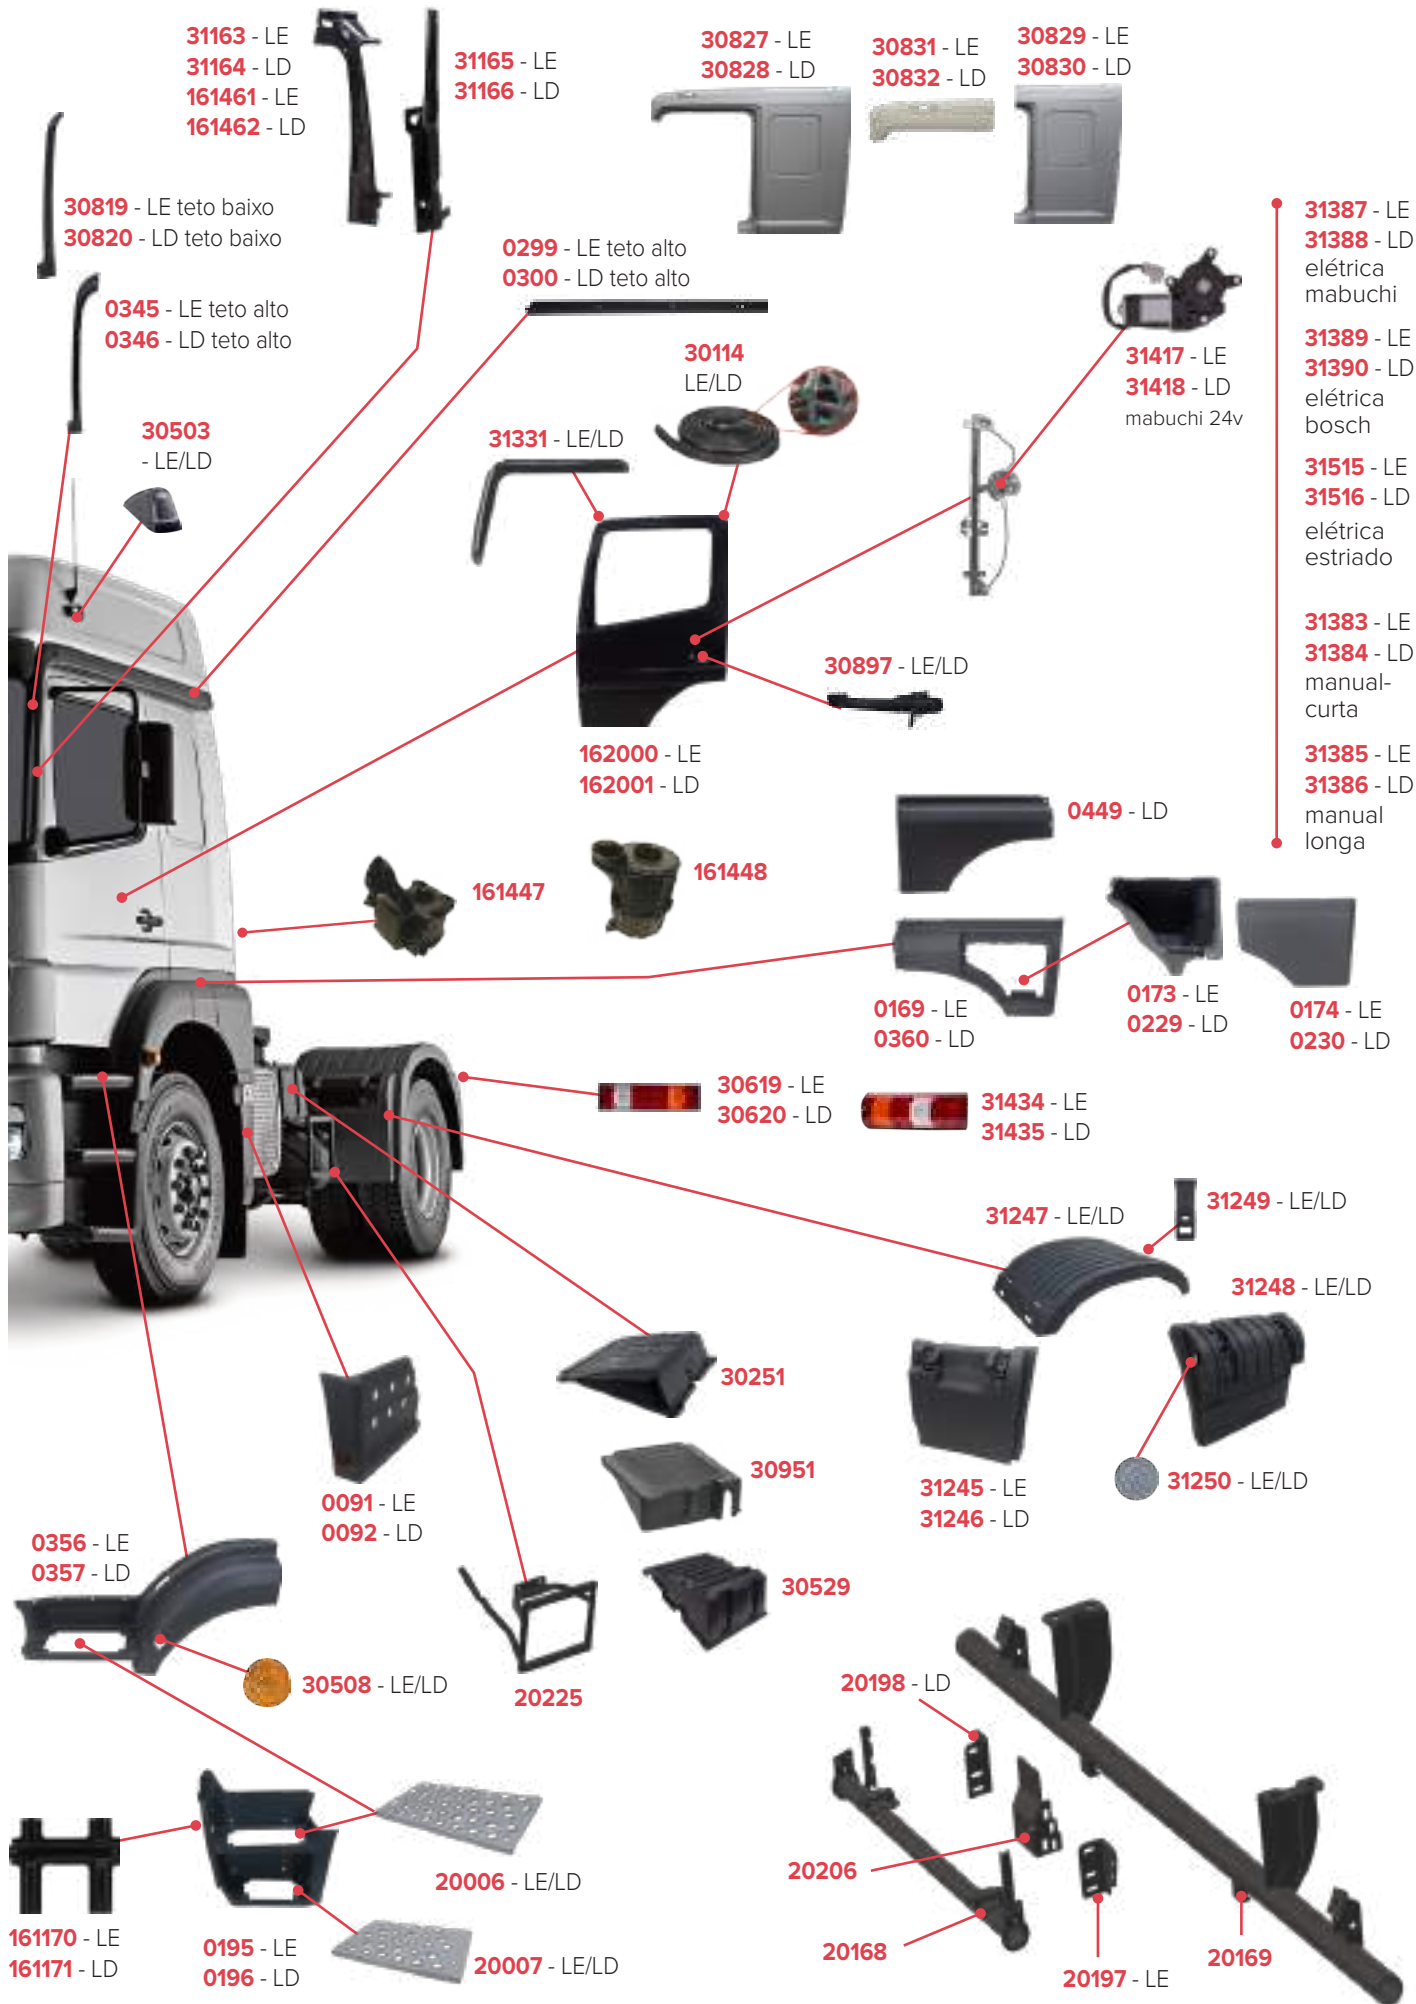

PEÇAS COMPATÍVEIS COM VEÍCULO MERCEDES-BENZ AXOR 1933 CABINE DUPLA