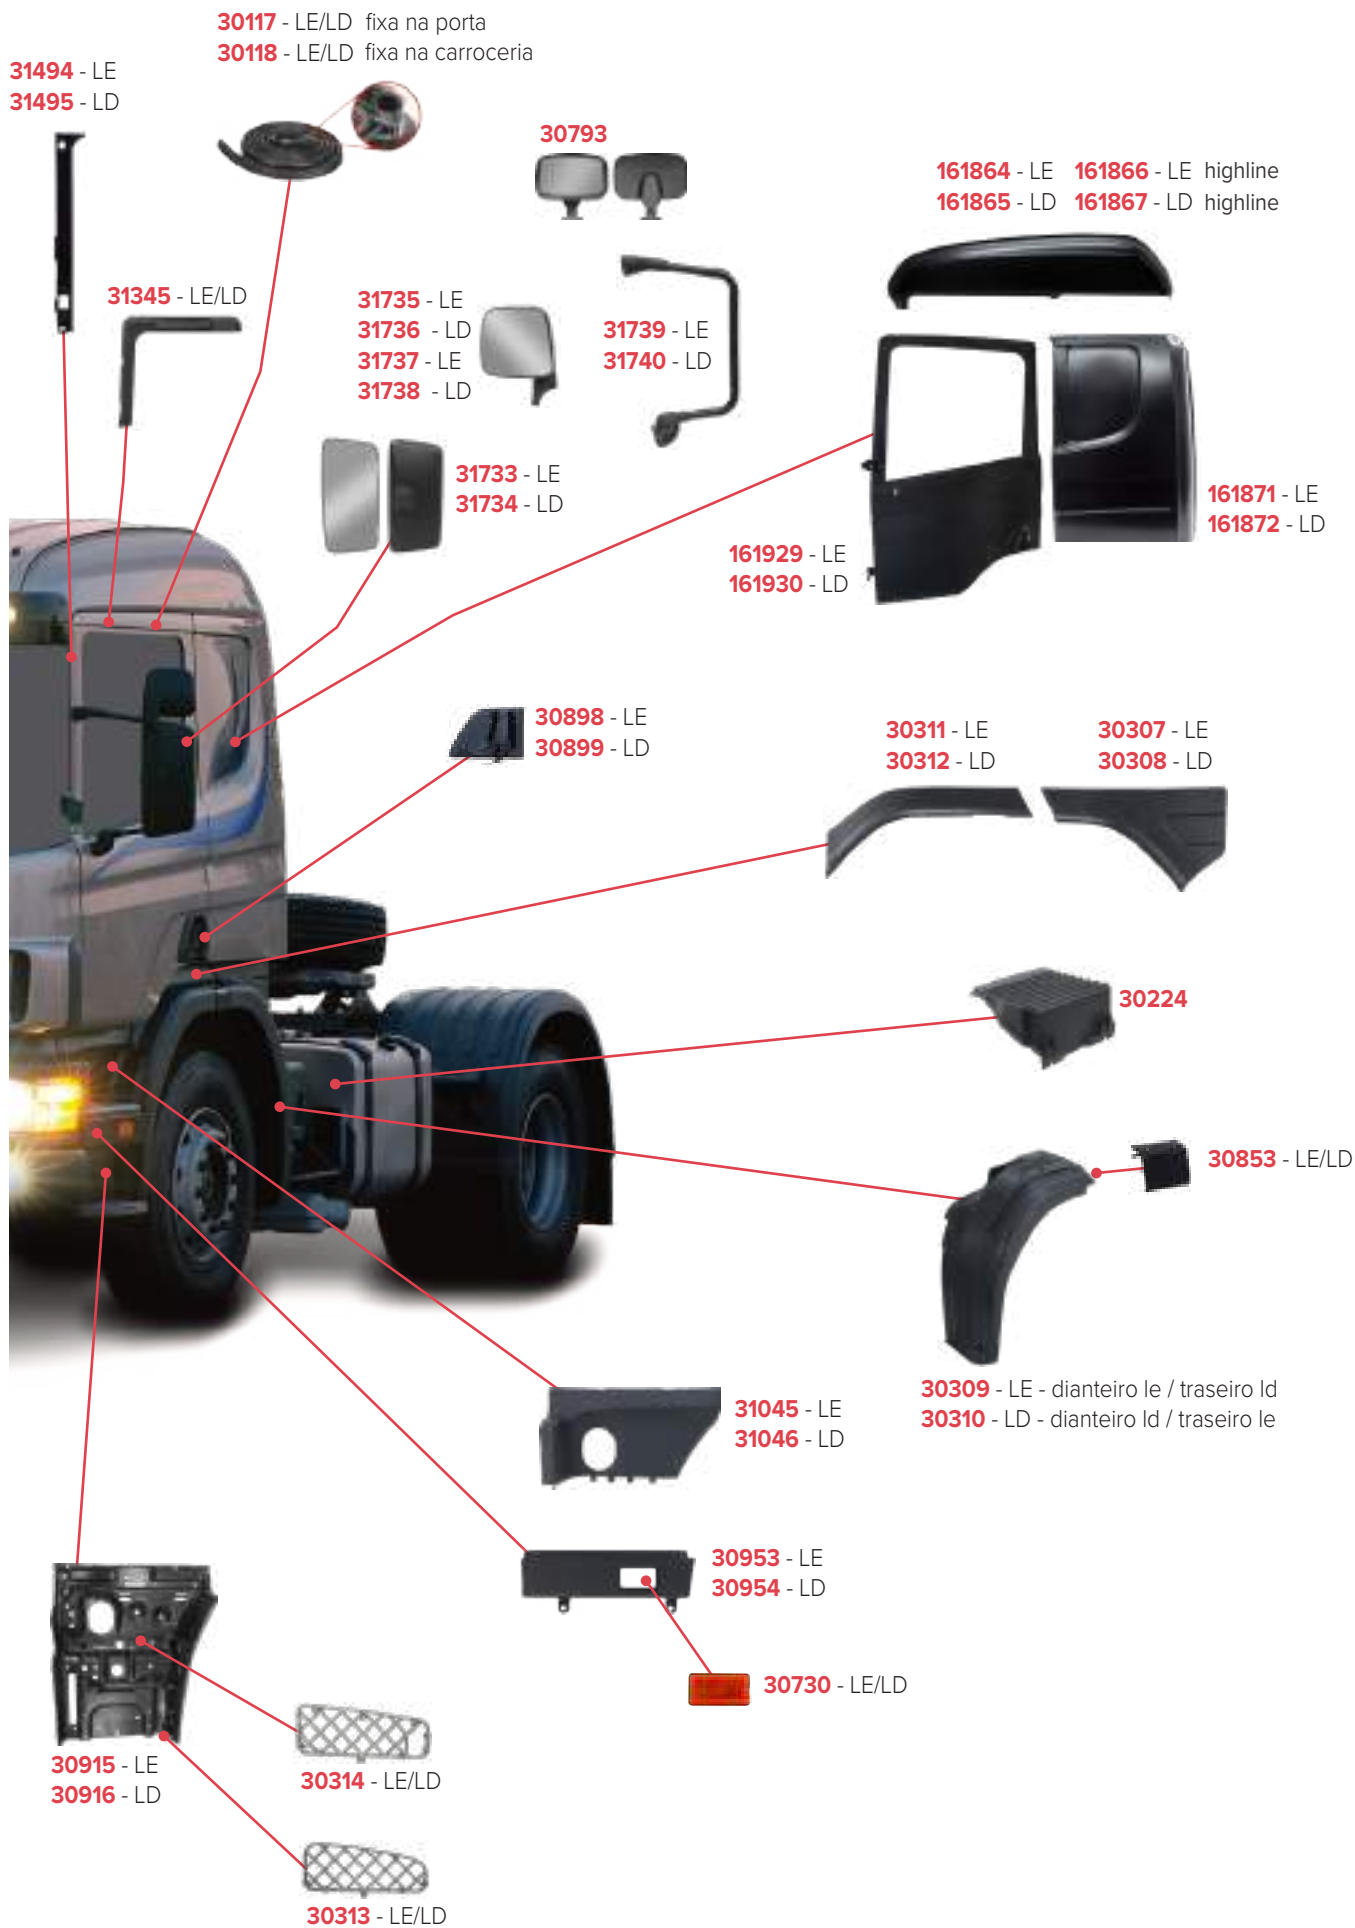

PEÇAS COMPATÍVEIS COM VEÍCULO SCANIA SÉRIE 4 P