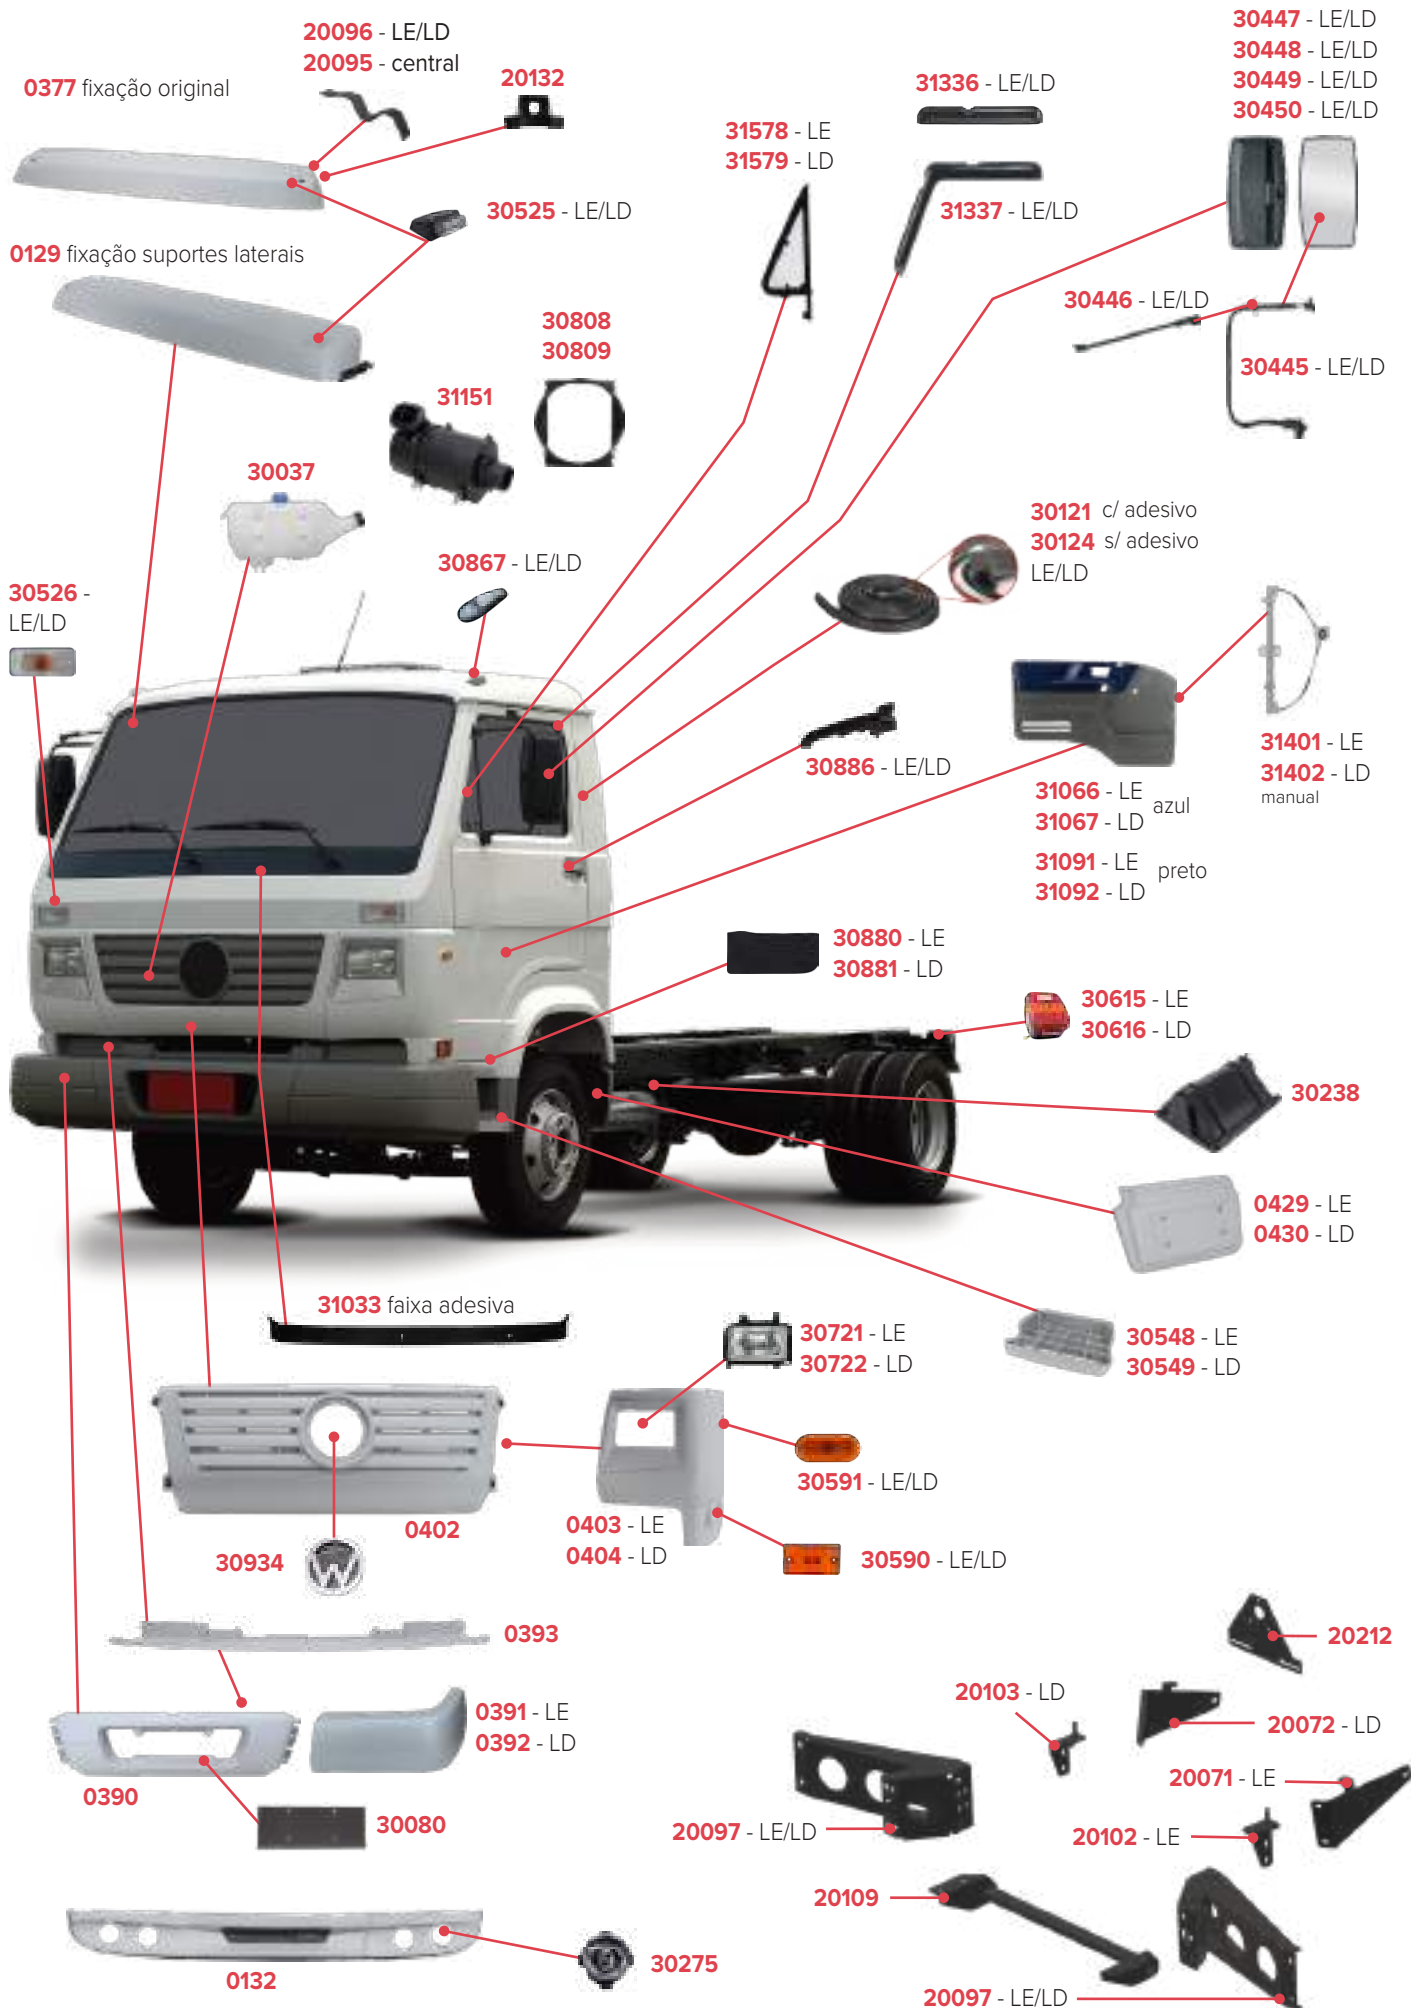

PEÇAS COMPATÍVEIS COM VEÍCULO VOLKSWAGEN DELIVERY 8-150

PEÇAS COMPATÍVEIS COM VEÍCULO VOLKSWAGEN DELIVERY 8-160

PEÇAS COMPATÍVEIS COM VEÍCULO VOLKSWAGEN 16-220

PEÇAS COMPATÍVEIS COM VEÍCULO VOLKSWAGEN WORKER 26-220