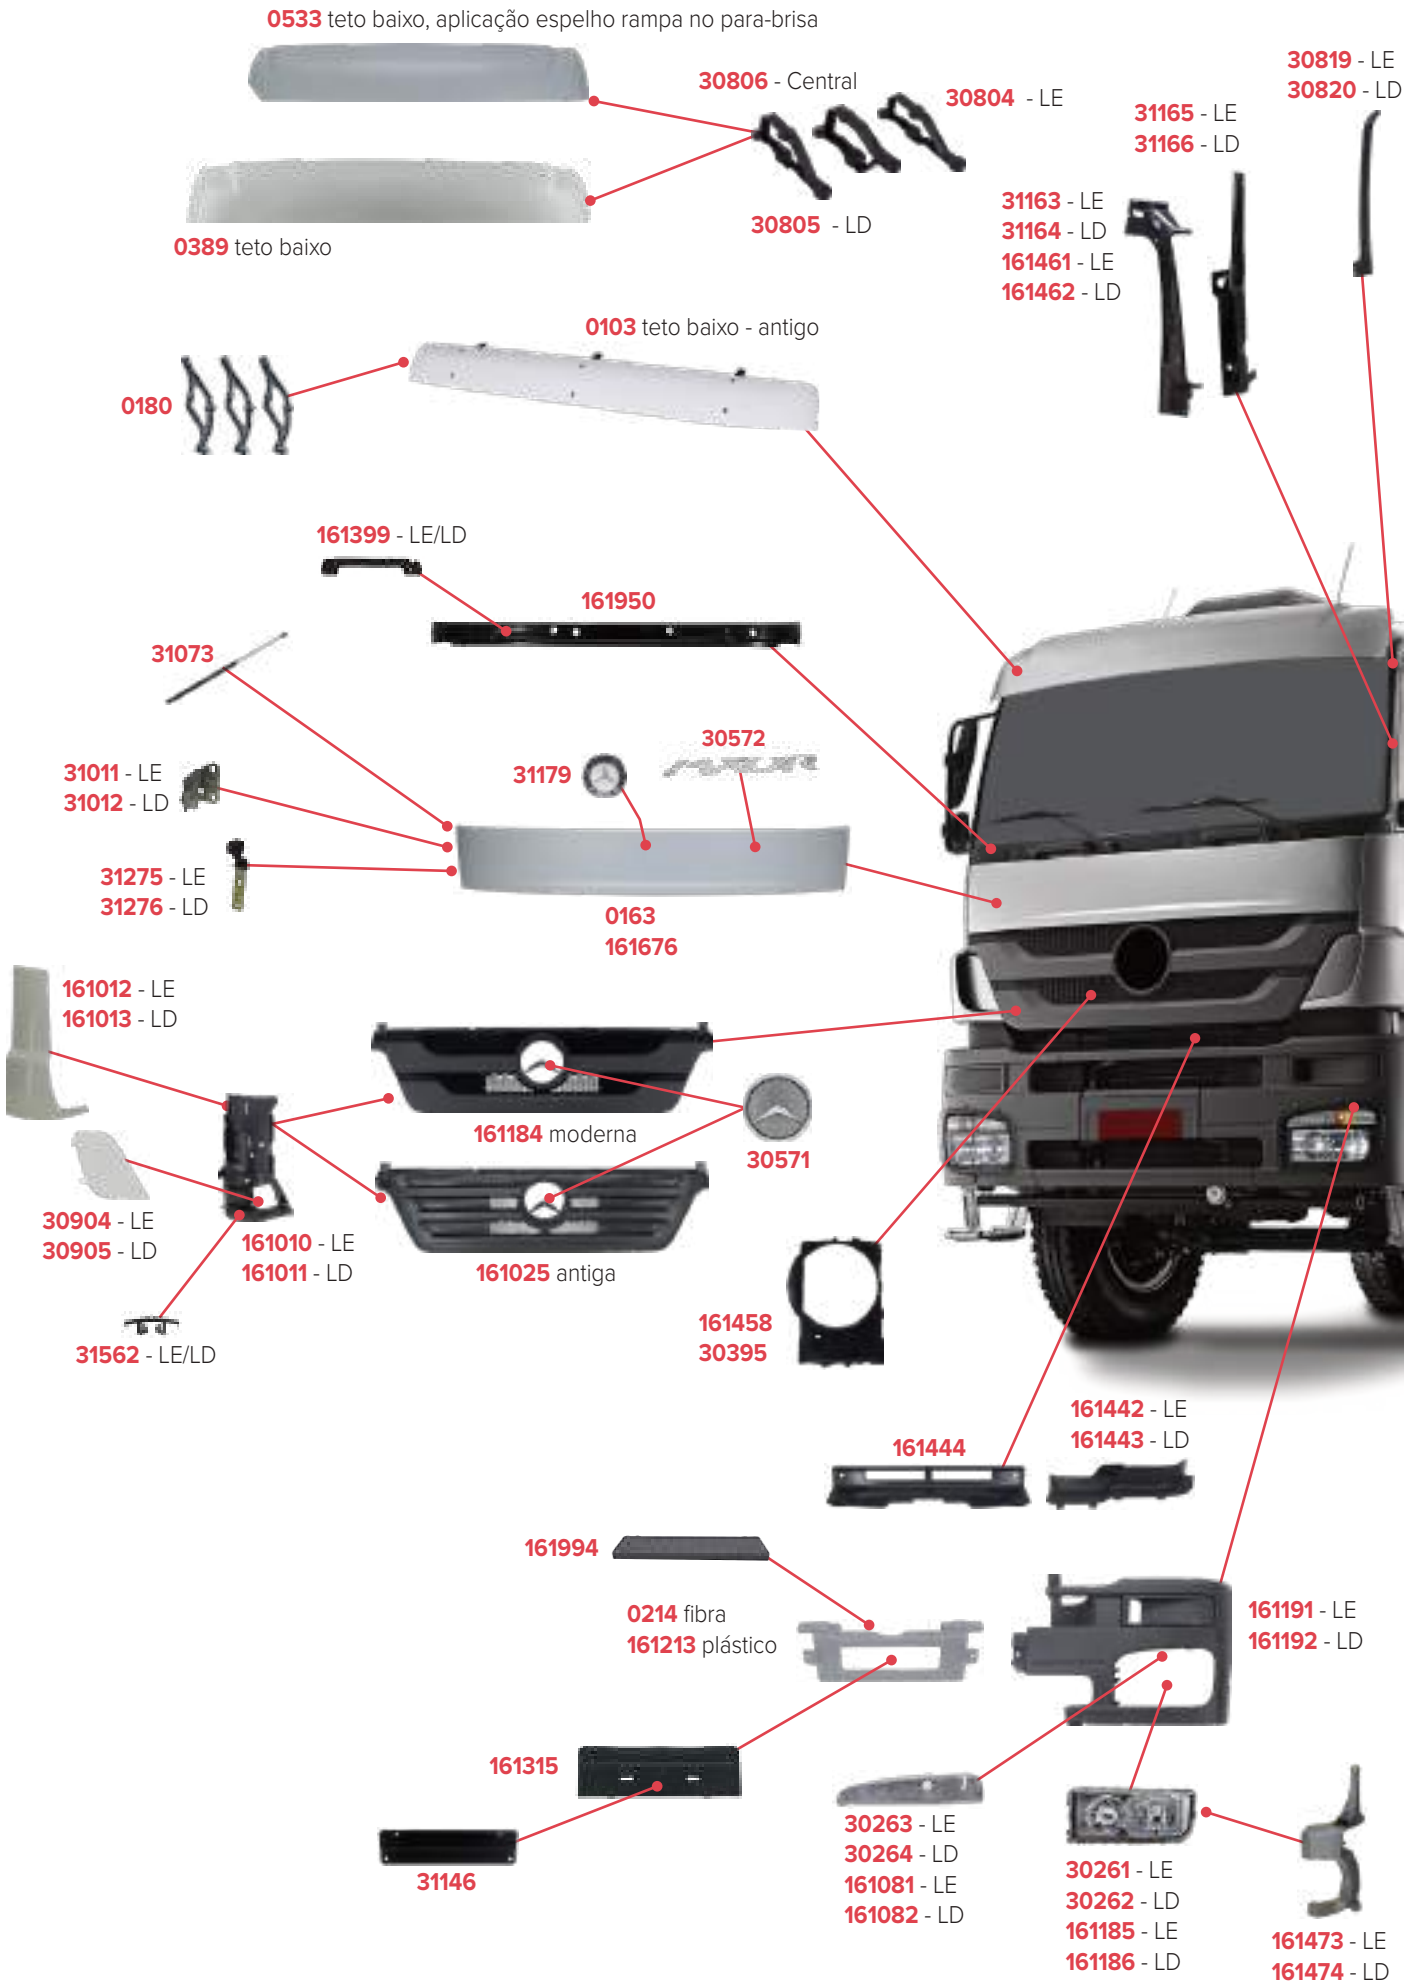

23,5 cm

0288 - LE
0289 - LD

20006 - LE/LD

161165 - LD

19 cm

20268

PEÇAS COMPATÍVEIS COM VEÍCULO MERCEDES-BENZ AXOR 4140

PEÇAS COMPATÍVEIS COM VEÍCULO MERCEDES-BENZ AXOR 4140