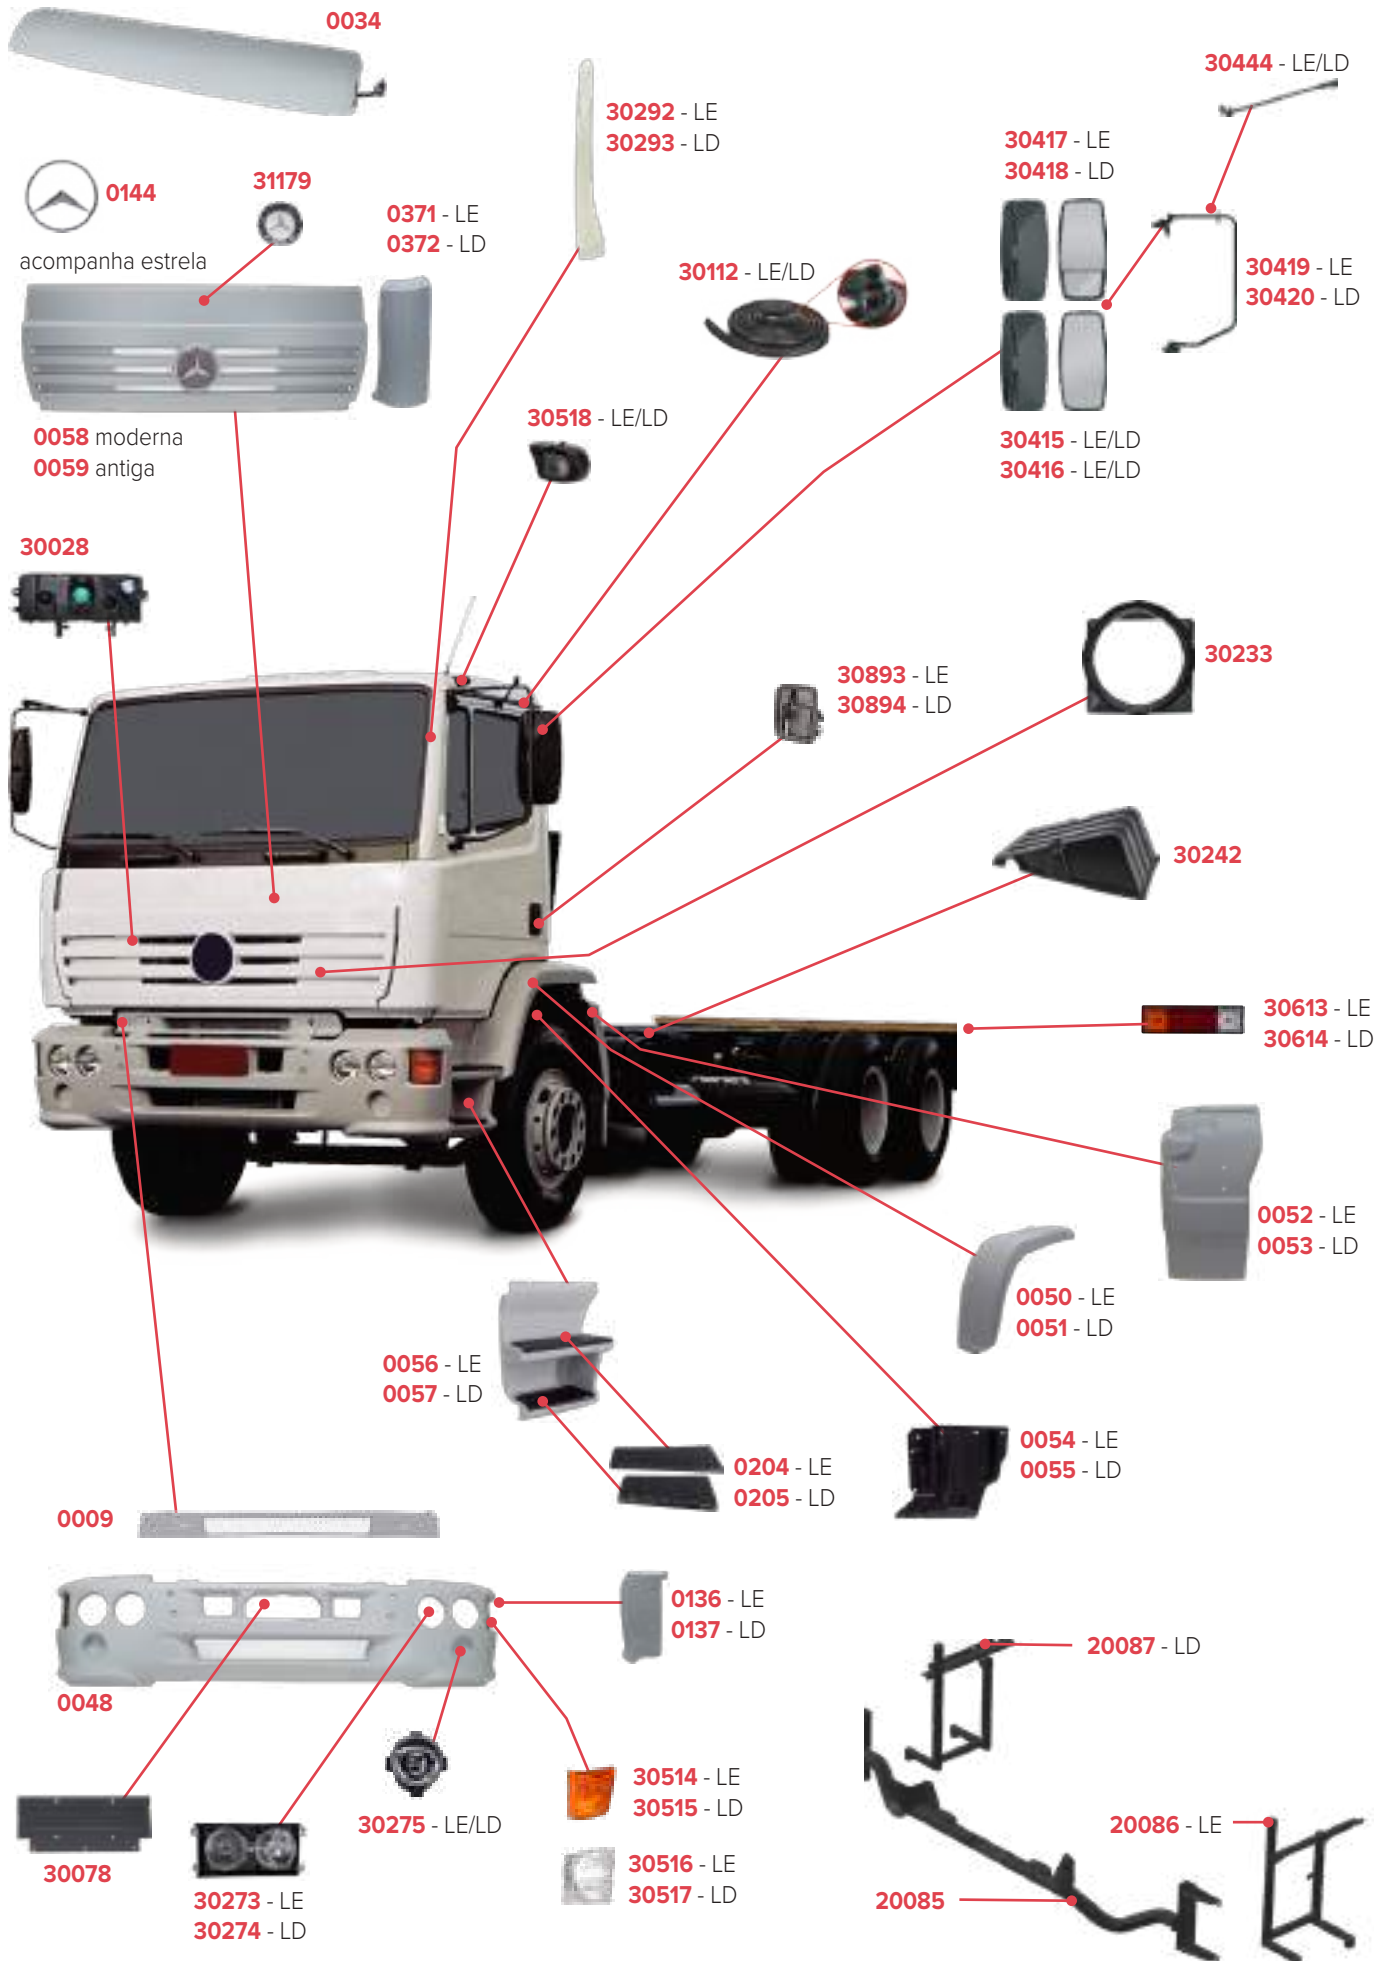

PEÇAS COMPATÍVEIS COM VEÍCULO MERCEDES-BENZ ATRON 2723

PEÇAS COMPATÍVEIS COM VEÍCULO MERCEDES-BENZ ATRON 2324

PEÇAS COMPATÍVEIS COM VEÍCULO MERCEDES-BENZ ATRON 1635

PEÇAS COMPATÍVEIS COM VEÍCULO MERCEDES-BENZ 1938 LS

PEÇAS COMPATÍVEIS COM VEÍCULO MERCEDES-BENZ 1620

PEÇAS COMPATÍVEIS COM VEÍCULO MERCEDES-BENZ 1634

PEÇAS COMPATÍVEIS COM VEÍCULO MERCEDES-BENZ 1720

PEÇAS COMPATÍVEIS COM VEÍCULO MERCEDES-BENZ ATEGO 2006/2009