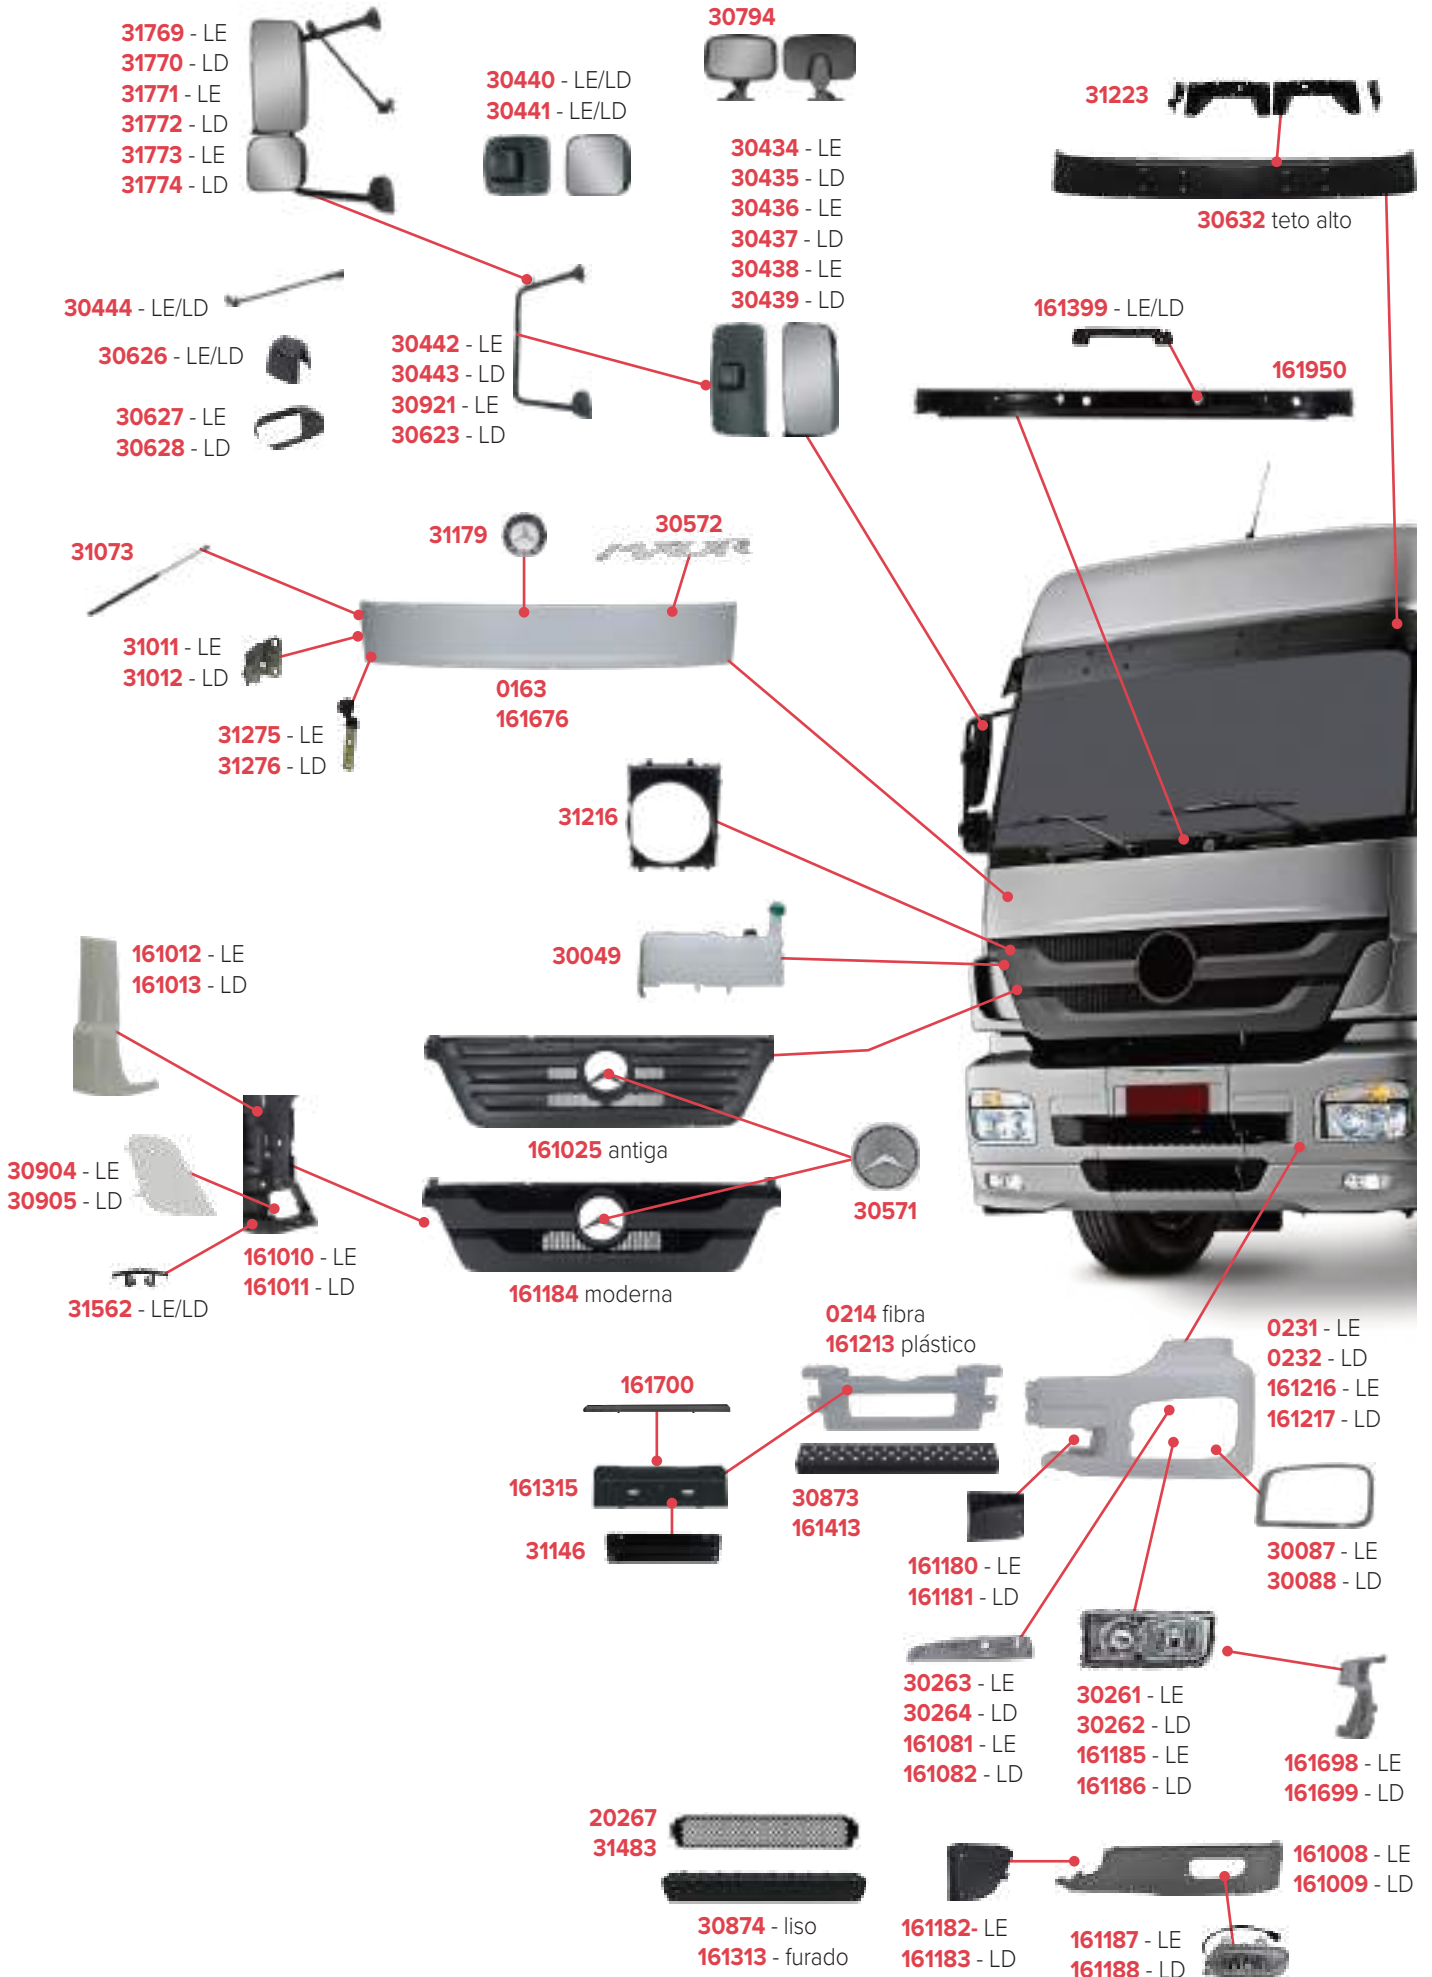

PEÇAS COMPATÍVEIS COM VEÍCULO MERCEDES-BENZ AXOR 1933 CABINE DUPLA