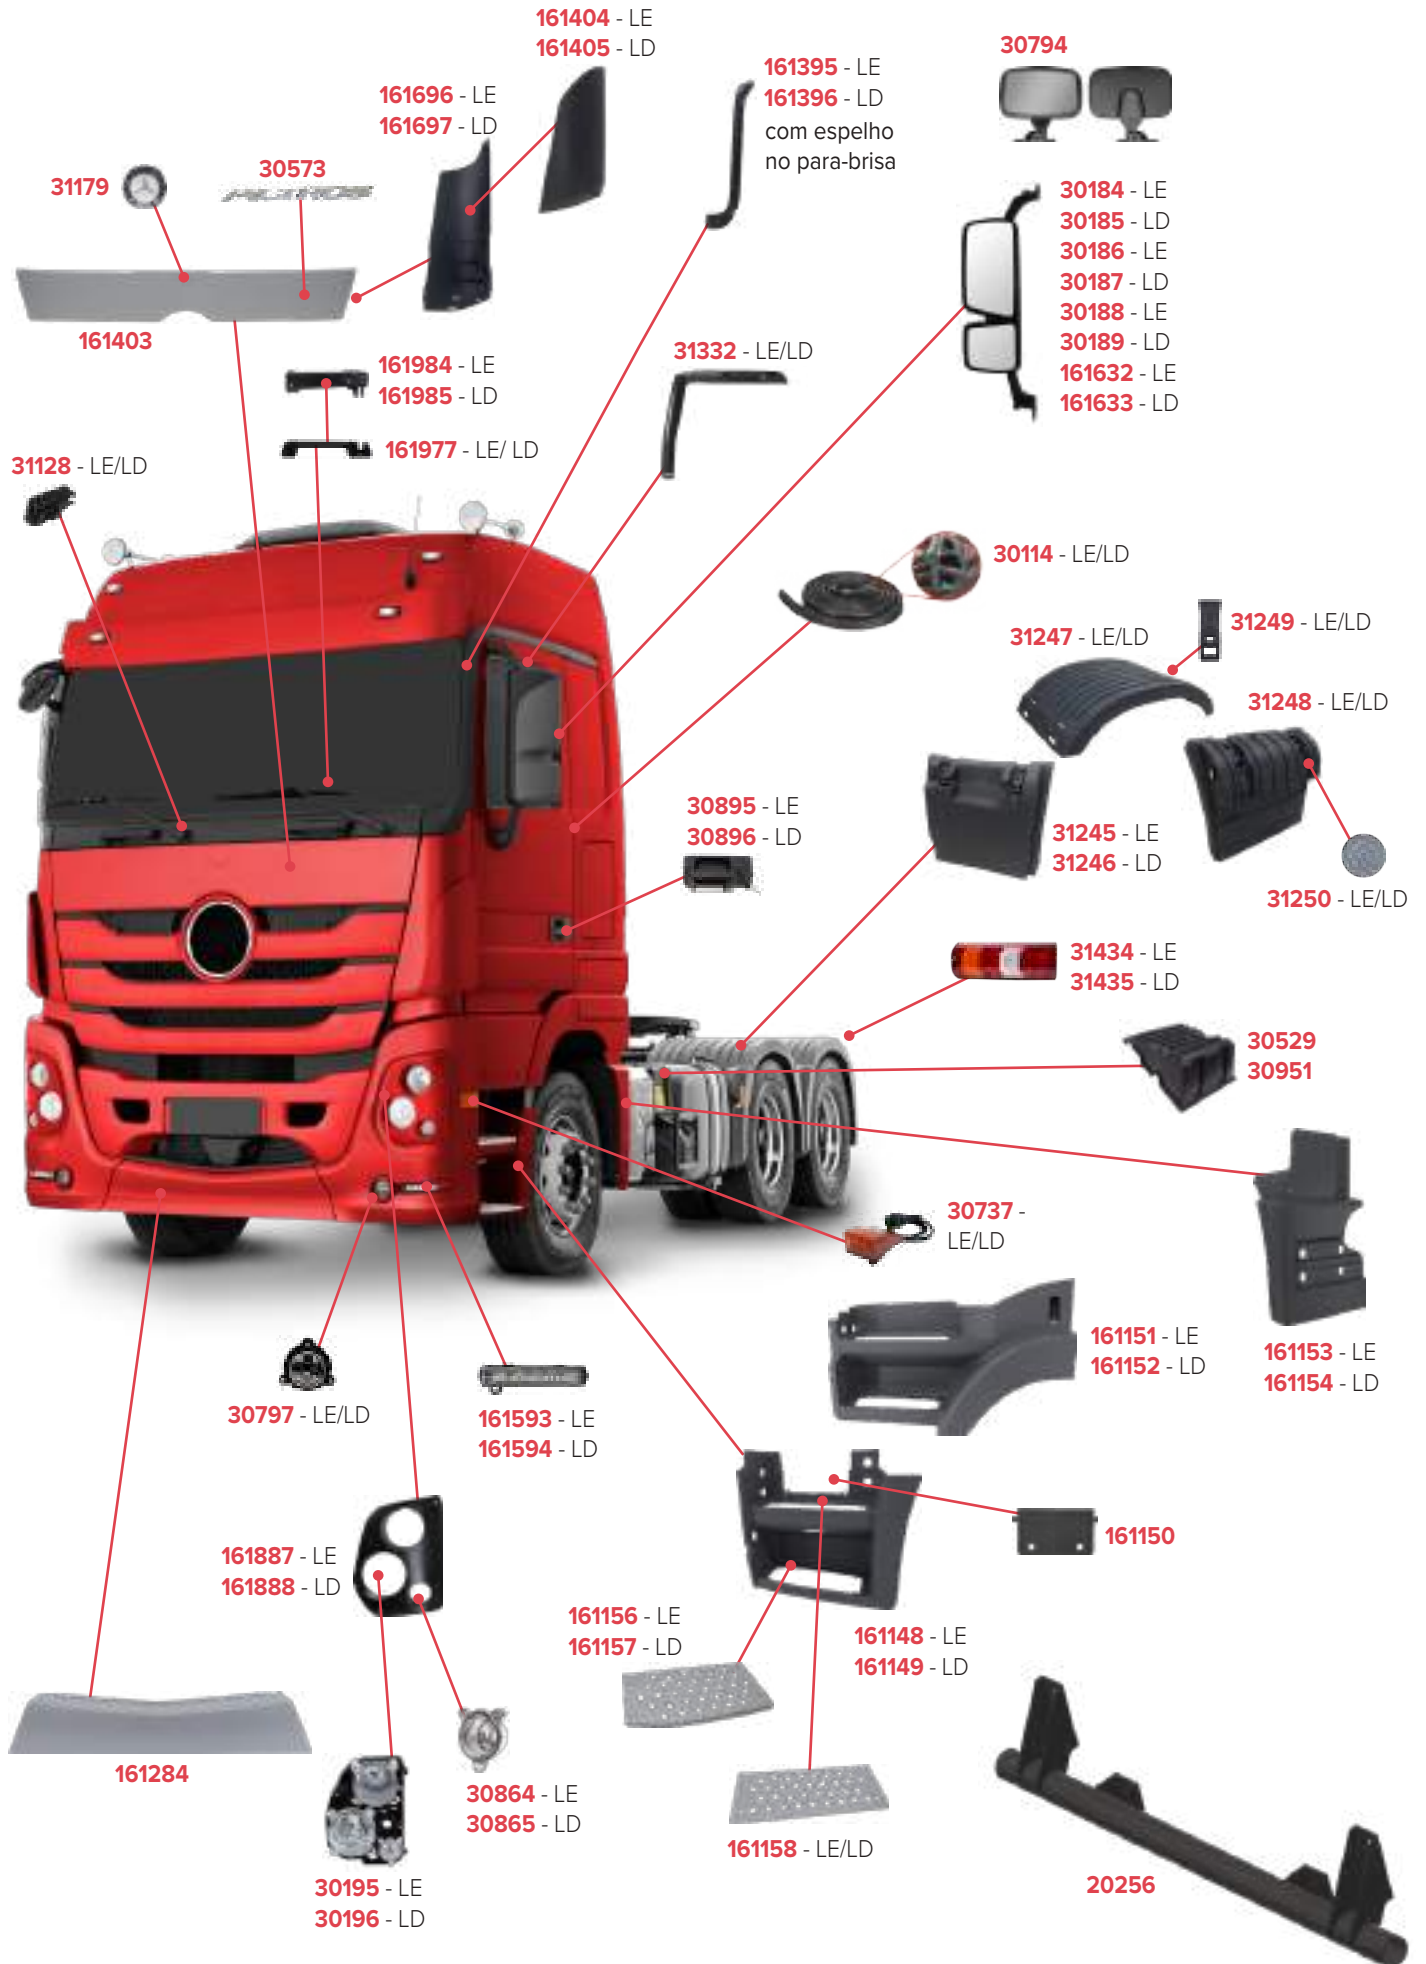

PEÇAS COMPATÍVEIS COM VEÍCULO MERCEDES-BENZ ACTROS 2646 2010/2016

PEÇAS COMPATÍVEIS COM VEÍCULO MERCEDES-BENZ ACTROS 2546 2017/2020

PEÇAS COMPATÍVEIS COM VEÍCULO MERCEDES-BENZ ACTROS 2646 2017/2020

ÍNDICE **Ford Cargo**