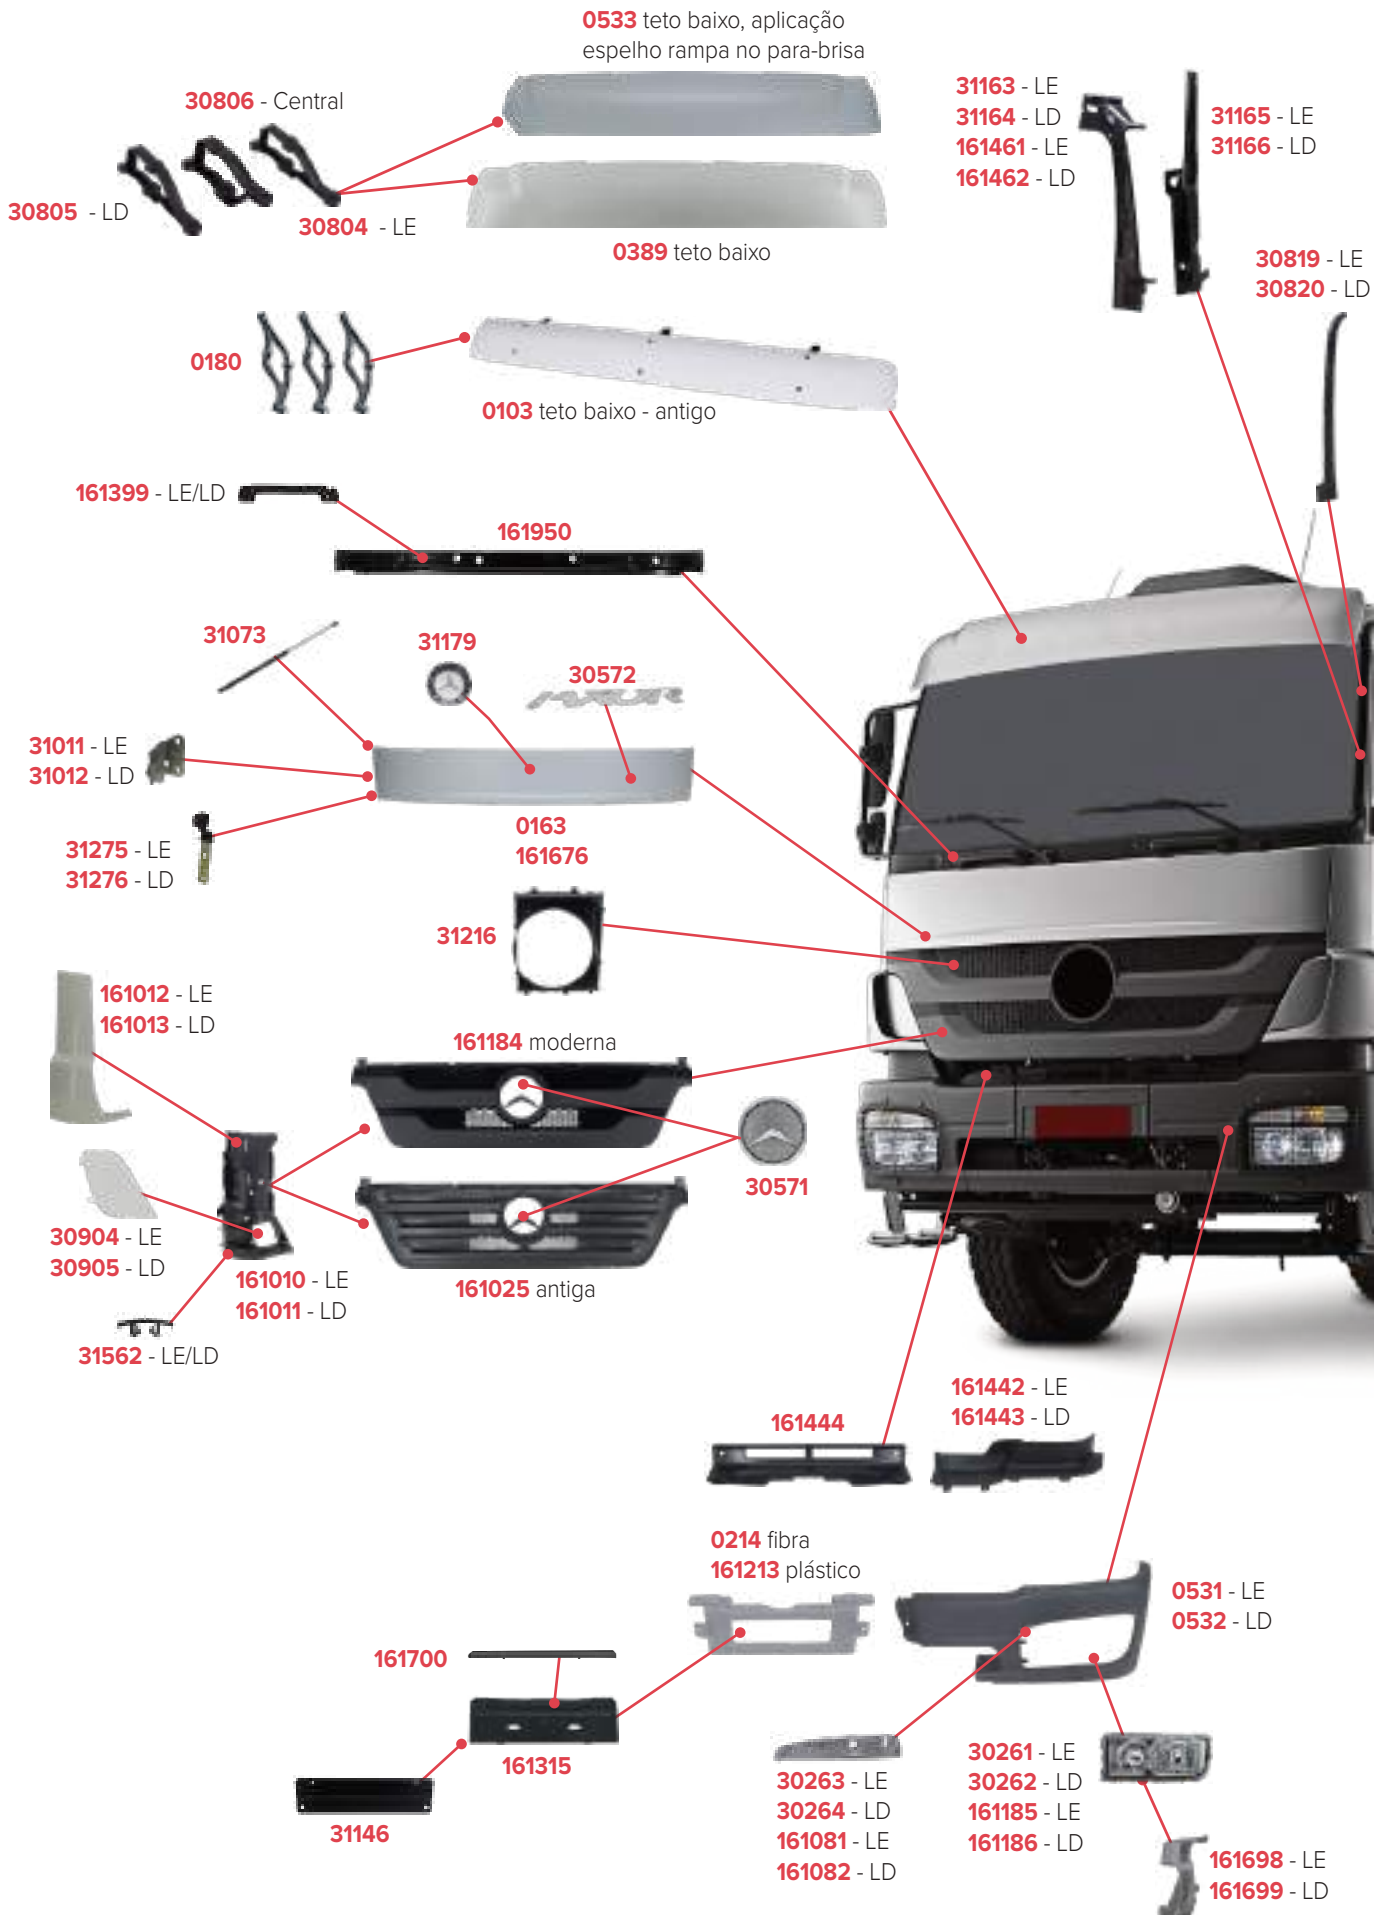

PEÇAS COMPATÍVEIS COM VEÍCULO MERCEDES-BENZ AXOR 2831