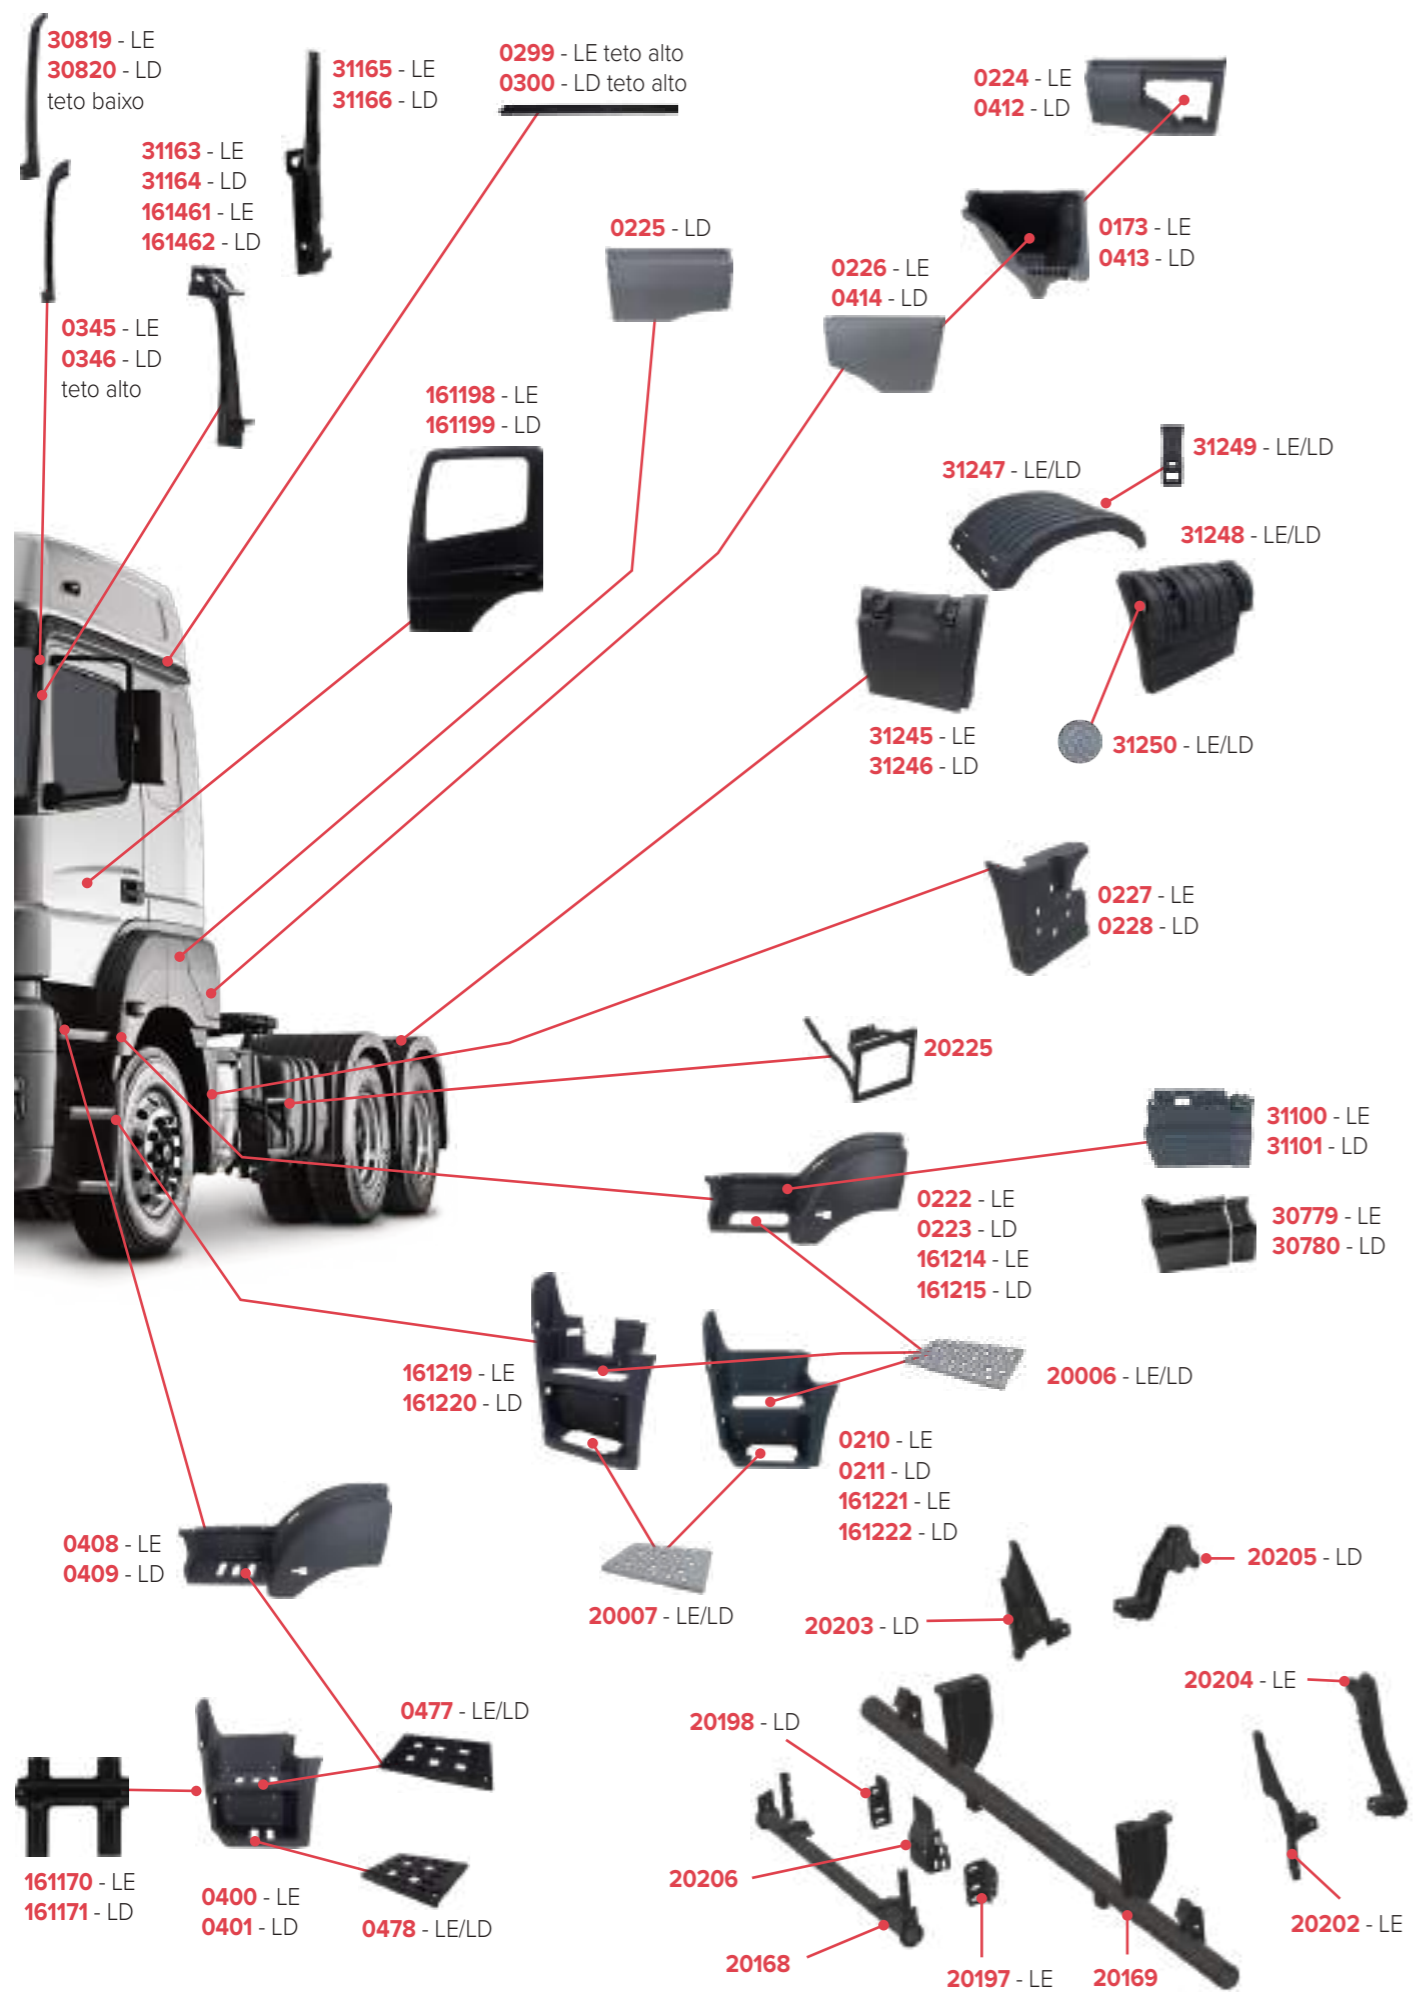

PEÇAS COMPATÍVEIS COM VEÍCULO MERCEDES-BENZ AXOR 2544

PEÇAS COMPATÍVEIS COM VEÍCULO MERCEDES-BENZ AXOR 2544

30827 - LE 30828 - LD LATERAL EXTERNA TETO BAIXO	30831 - LE 30832 - LD CHAPA LATERAL SUPERIOR TETO BAIXO	30829 - LE 30830 - LD LATERAL EXTERNA PARCIAL TETO BAIXO	30114 - LE/LD BORRACHA DA PORTA	31383 - LE 31384 - LD MAQUINA VIDRO MANUAL PINO CURTO
31385 - LE 31386 - LD MAQUINA VIDRO MANUAL PINO LONGO	31387 - LE 31388 - LD MAQUINA DE VIDRO ELETRICO P/ MOTOR mabuchi ENC. INVERTIDO	31389 - LE 31390 - LD MAQUINA DE VIDRO ELETRICO P/ MOTOR ORIGINAL bosch ENC. CONVENCIONAL	31515 - LE 31516 - LD MAQUINA DE VIDRO ELÉTRICA ESTRIADO	31417 - LE 31418 - LD MOTOR P/ MAQUINA DE VIDRO mabuchi 8 DENTES 24V
30895 - LE 30896 - LD MACANETA EXTERNA COM CHAVE	31331 - LE/LD JOGO CALHAS DE PORTA/ CHUVA	161447 CARCACA FILTRO DE AR	161448 CARCACA FILTRO DE AR	30442 - LE / 30443 - LD 30921 - LE / 30623 - LD BRACO DO ESPELHO SEM ESPELHO AUXILIAR
30444 - LE/LD CONJUNTO DE TIRANTE 2 PECAS	30434 - LE / 30435 - LD 30436 - LE / 30437 - LD 30438 - LE / 30439 - LD ESPELHO RETRO. S/ DESEMBACADOR	30440 - LE/LD 30441 - LE/LD ESPELHO AUXILIAR SEM DESEMBACADOR	30627 - LE 30628 - LD ACABAMENTO INFERIOR DO BRACO	30626 - LE/LD ACABAMENTO DO ESPELHO
30509 - LE/LD LANTERNA PARALAMA/ ESTRIBO AMARELA CINZA	30619 - LE 30620 - LD LANTERNA TRASEIRA COM CONECTOR COM VIGIA	31434 - LE 31435 - LD LANTERNA DO TETO CRISTAL	30503 - LE/LD LANTERNA DO TETO CRISTAL	30529 TAMPA DA BATERIA COBRE DUAS BATERIAS
30251 TAMPA DA BATERIA	30951 TAMPA BATERIA	161458 DEFLETOR RADIADOR	30395 DEFLETOR DO RADIADOR	30049 TANQUE DE EXPANSAO