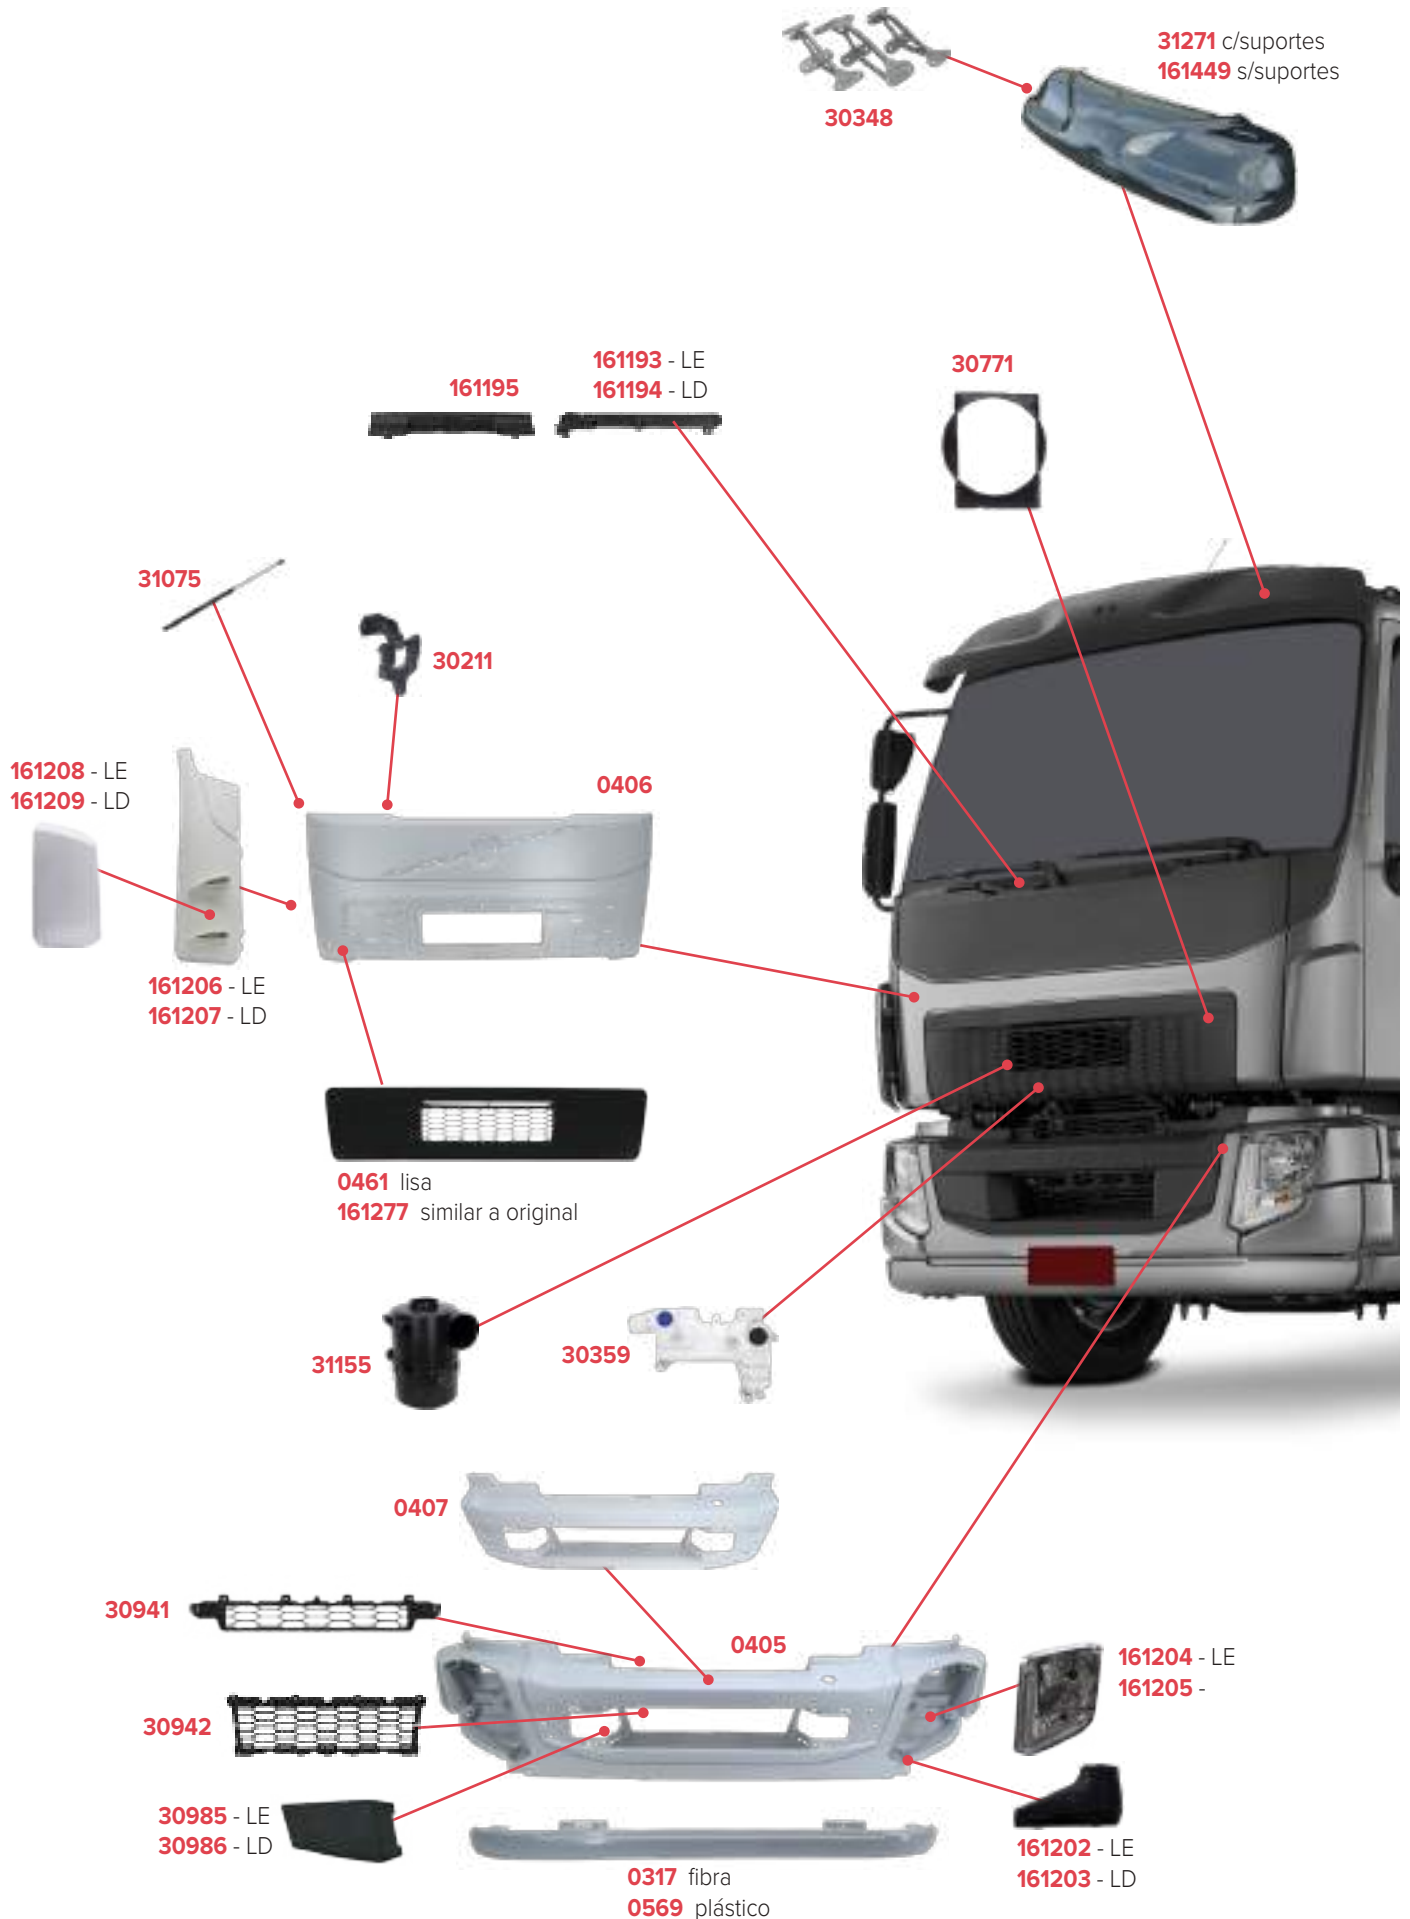

PEÇAS COMPATÍVEIS COM VEÍCULO VLV VM FORA DE ESTRADA

PEÇAS COMPATÍVEIS COM VEÍCULO VLV VM 270 2006/2013

PEÇAS COMPATÍVEIS COM VEÍCULO VLV VM 270 2020

PEÇAS COMPATÍVEIS COM VEÍCULO VLV FM 2016

PEÇAS COMPATÍVEIS COM VEÍCULO VLV FMX 2011/2016