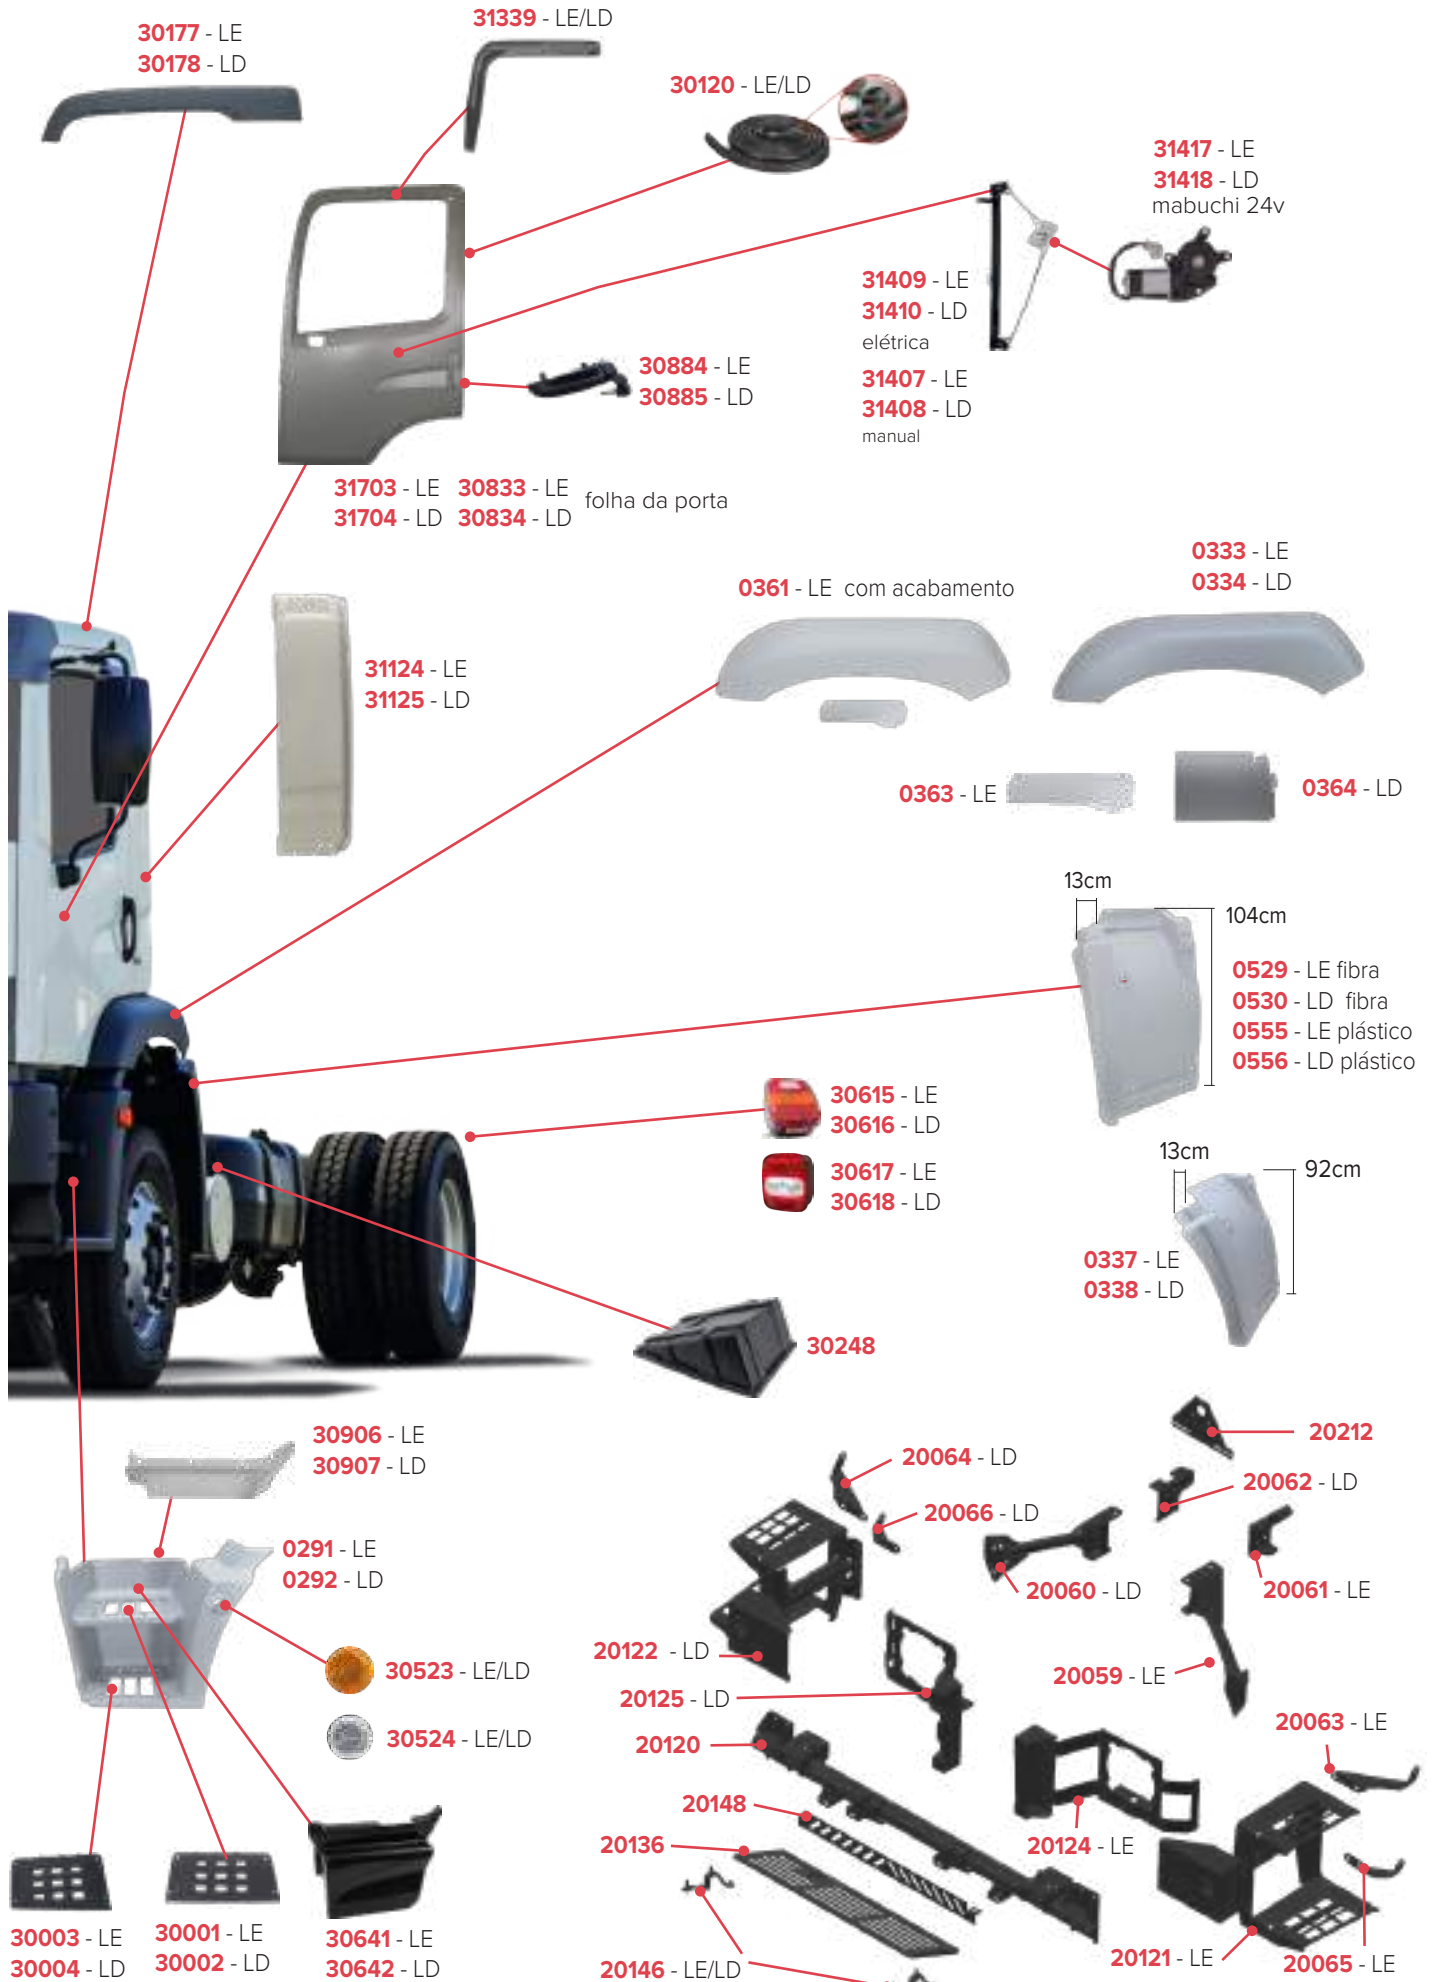

PEÇAS COMPATÍVEIS COM VEÍCULO VOLKSWAGEN CONSTELLATION COMPACTOR