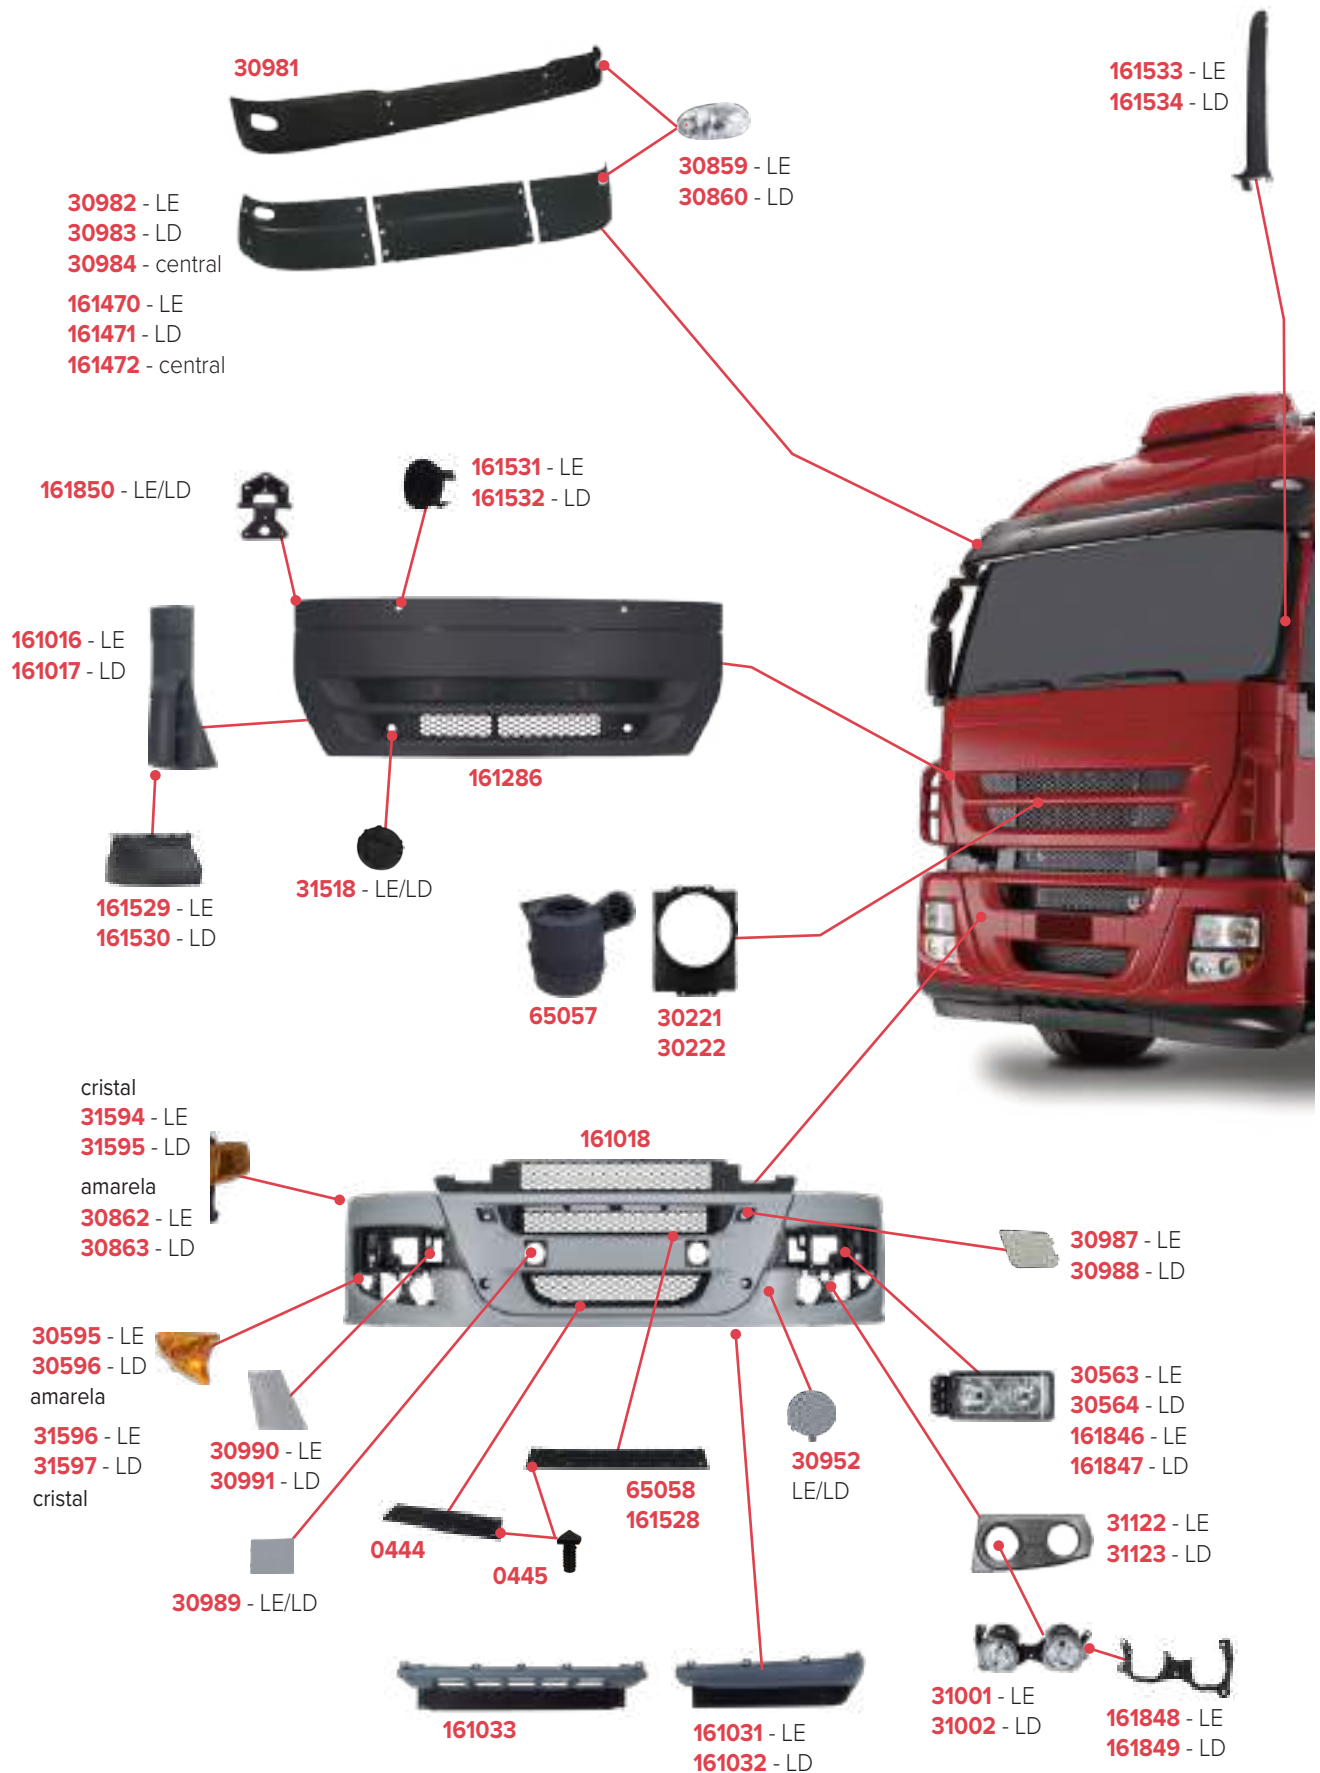

IVECO TECTOR 2008/2018
Página 116 | 117

IVECO STRALIS
Página 118 | 119

IVECO HI-ROAD
Página 120

IVECO HI-WAY
Página 121

IVECO S-WAY
Página 122

PEÇAS COMPATÍVEIS COM VEÍCULO IVECO TECTOR 2019 RODOVIÁRIO

PEÇAS COMPATÍVEIS COM VEÍCULO IVECO TECTOR FORA DE ESTRADA