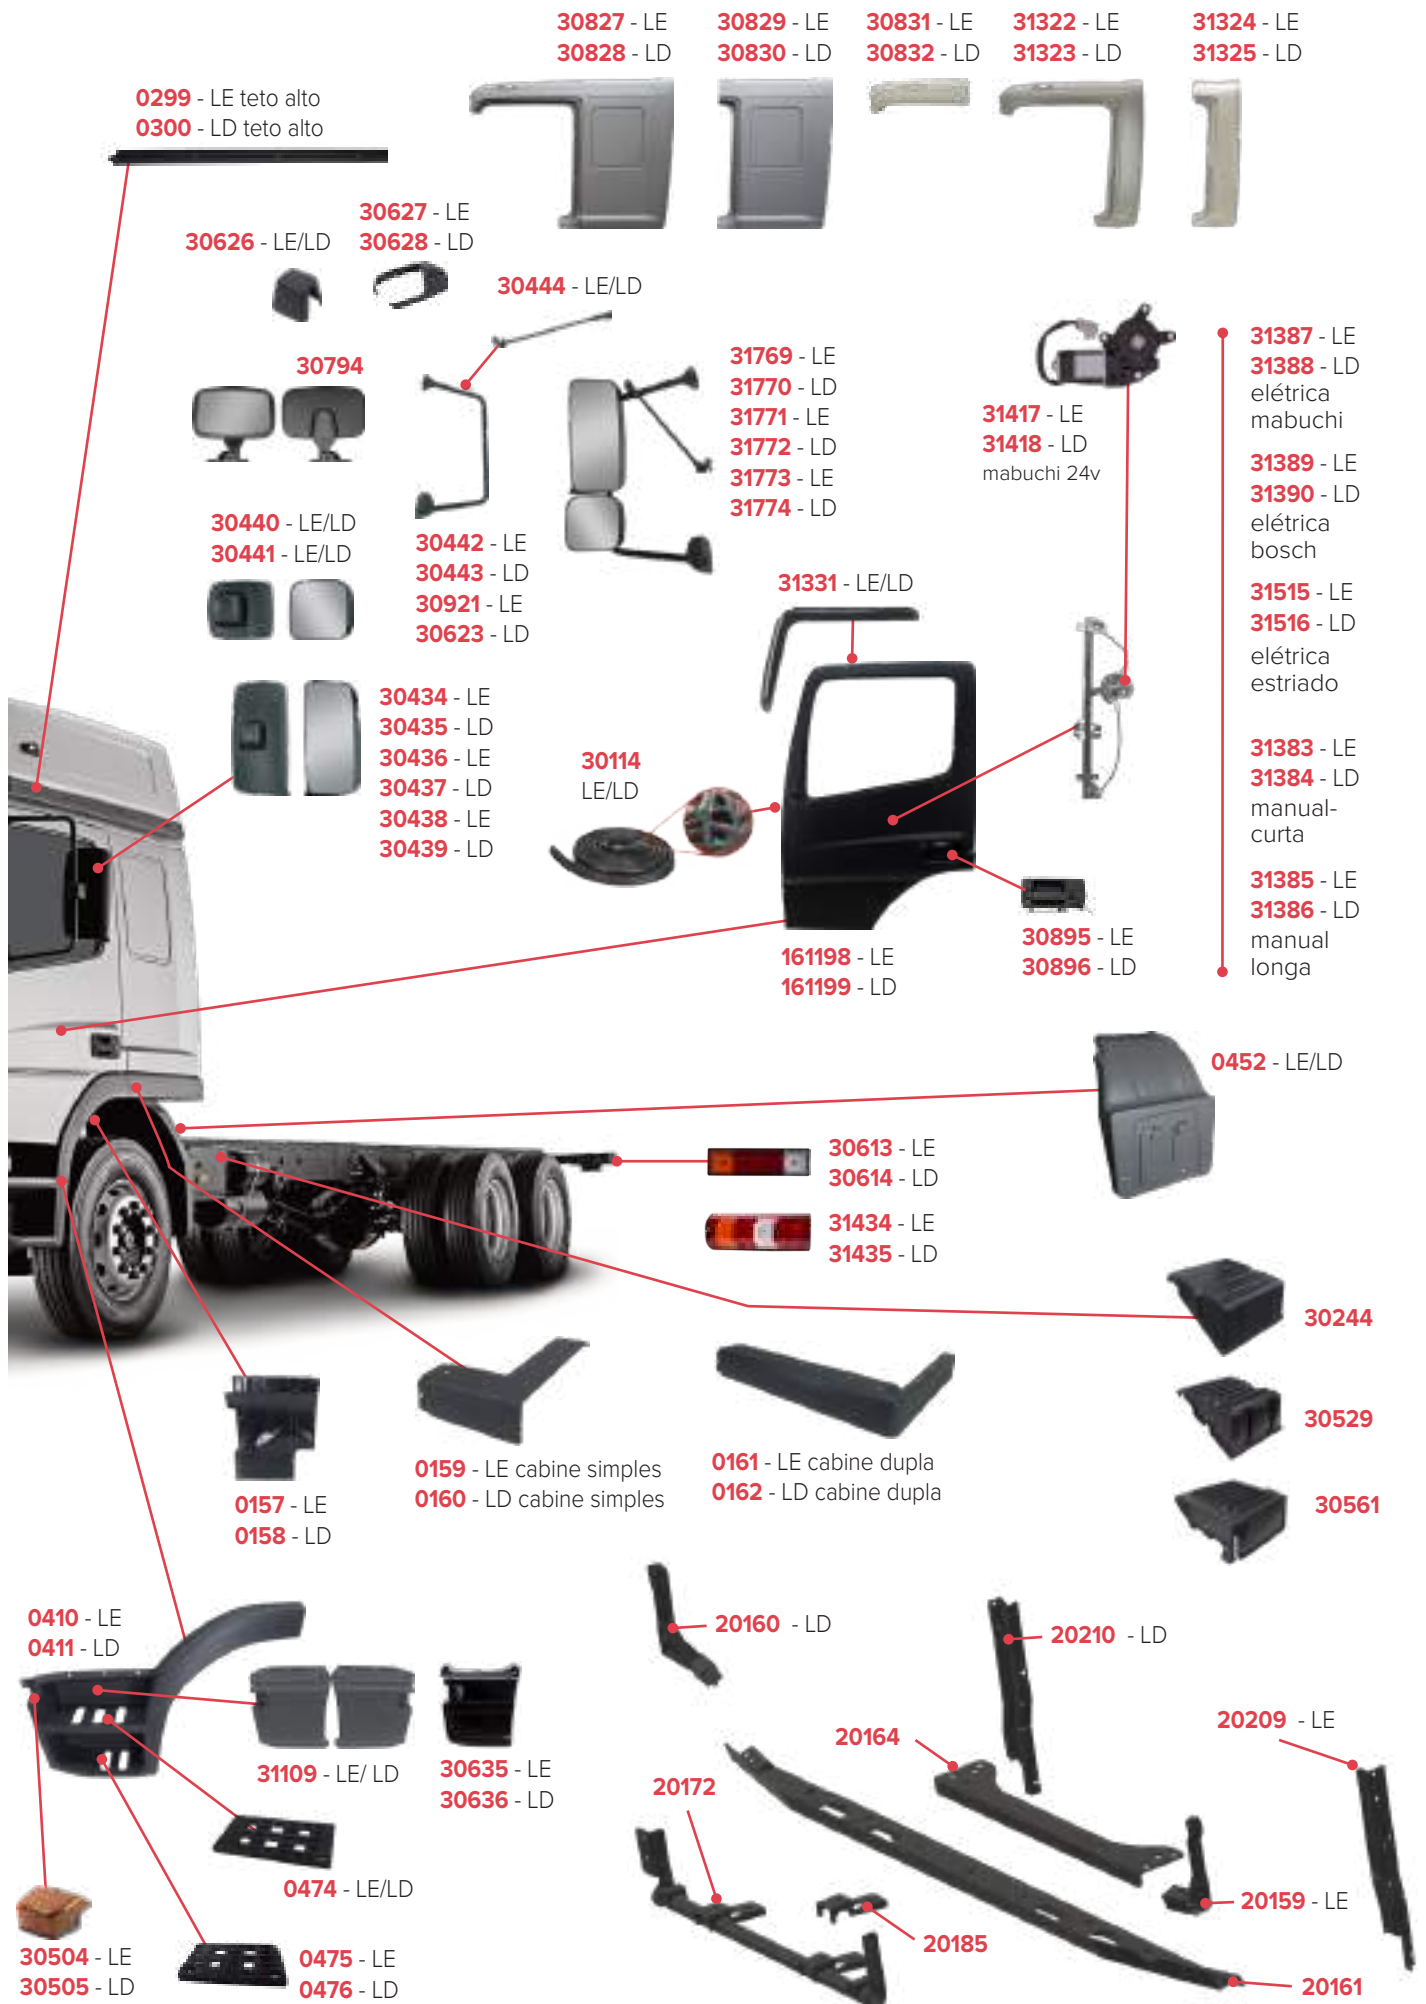

PEÇAS COMPATÍVEIS COM VEÍCULO MERCEDES-BENZ 1620

PEÇAS COMPATÍVEIS COM VEÍCULO MERCEDES-BENZ 1634

PEÇAS COMPATÍVEIS COM VEÍCULO MERCEDES-BENZ 1720

PEÇAS COMPATÍVEIS COM VEÍCULO MERCEDES-BENZ ATEGO 2006/2009

PEÇAS COMPATÍVEIS COM VEÍCULO MERCEDES-BENZ ATEGO 2010/2012

PEÇAS COMPATÍVEIS COM VEÍCULO MERCEDES-BENZ ATEGO 2013/2023

PEÇAS COMPATÍVEIS COM VEÍCULO MERCEDES-BENZ ATEGO 2013/2023

PEÇAS COMPATÍVEIS COM VEÍCULO MERCEDES-BENZ ATEGO 2024