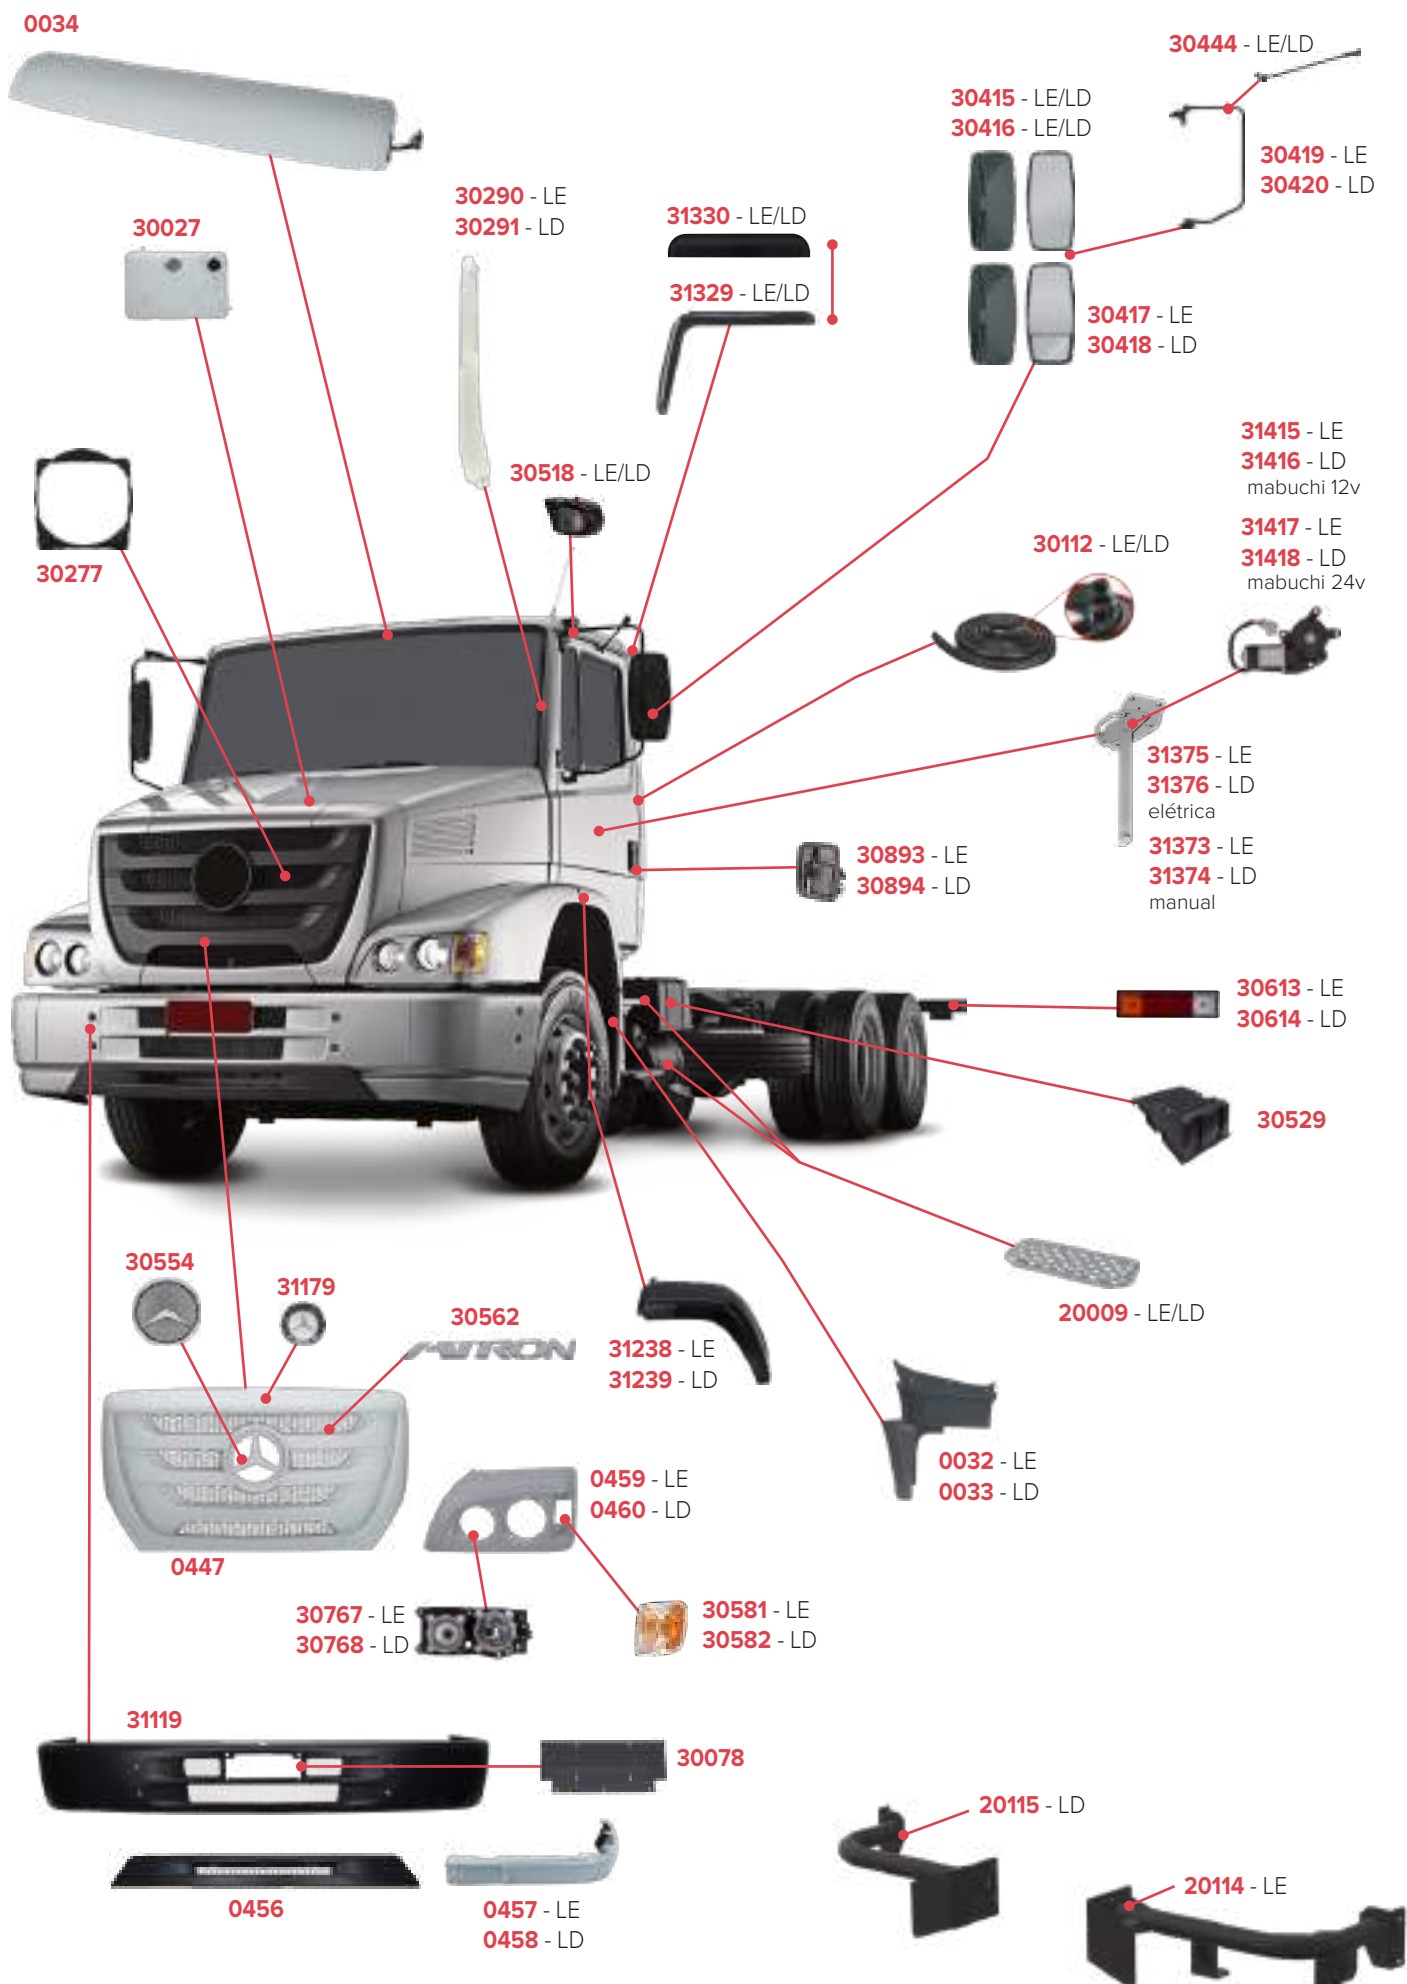

PEÇAS COMPATÍVEIS COM VEÍCULO MERCEDES-BENZ ATRON 2324