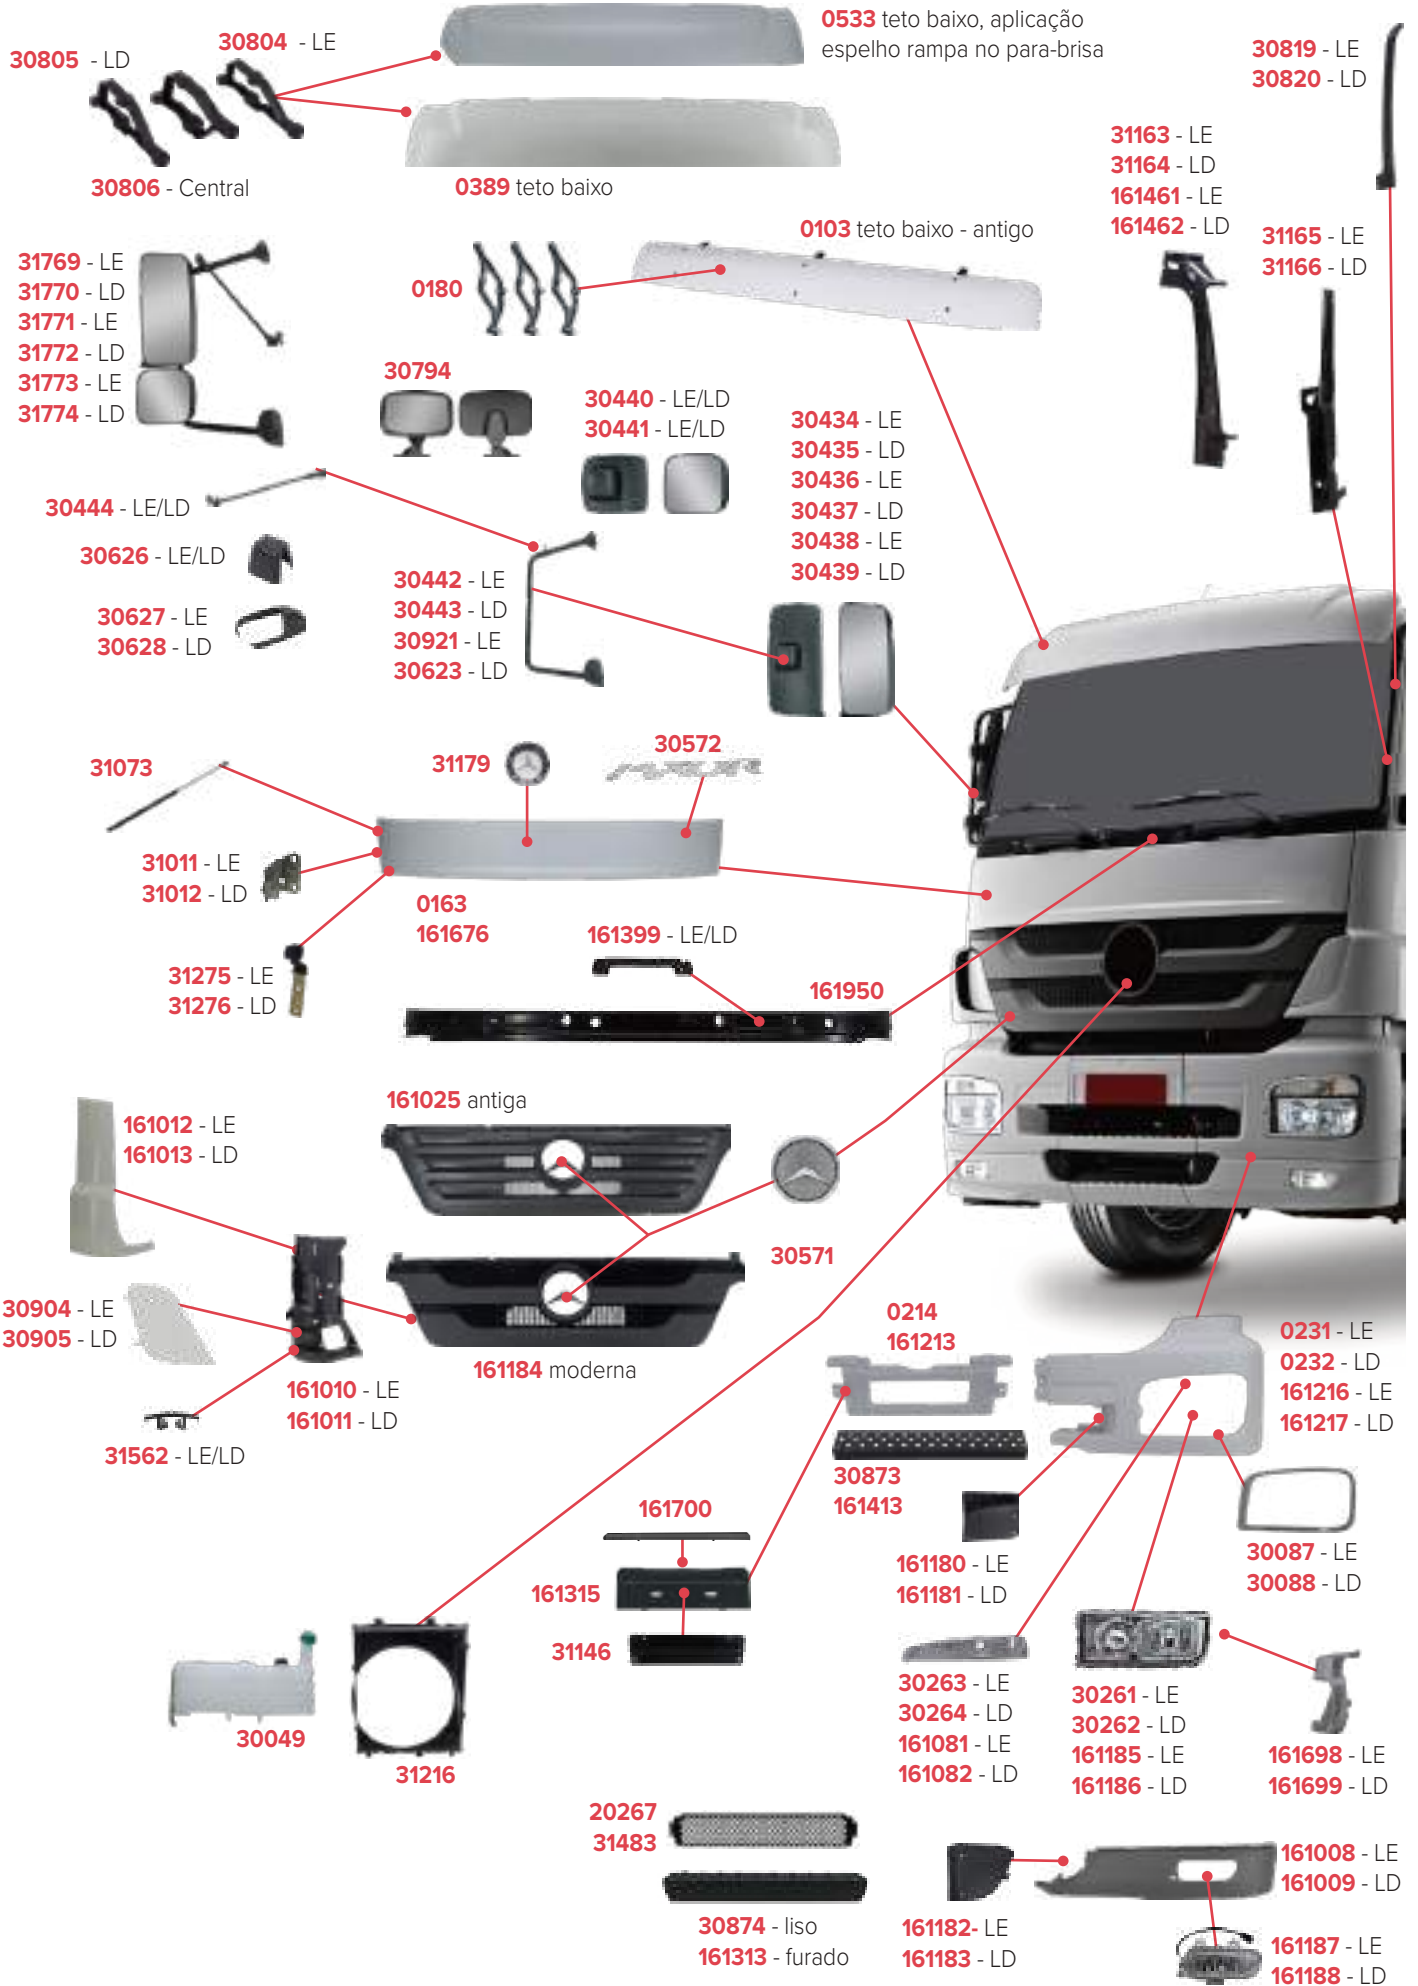

161446

0498 - LE
0499 - LD

0497

30715 - LE
30716 - LD

30864 - LE
30865 - LD

31458 - LE
31459 - LD

PEÇAS COMPATÍVEIS COM VEÍCULO MERCEDES-BENZ ATEGO 2024 FORA DE ESTRADA

PEÇAS COMPATÍVEIS COM VEÍCULO MERCEDES-BENZ AXOR 1933 CABINE SIMPLES