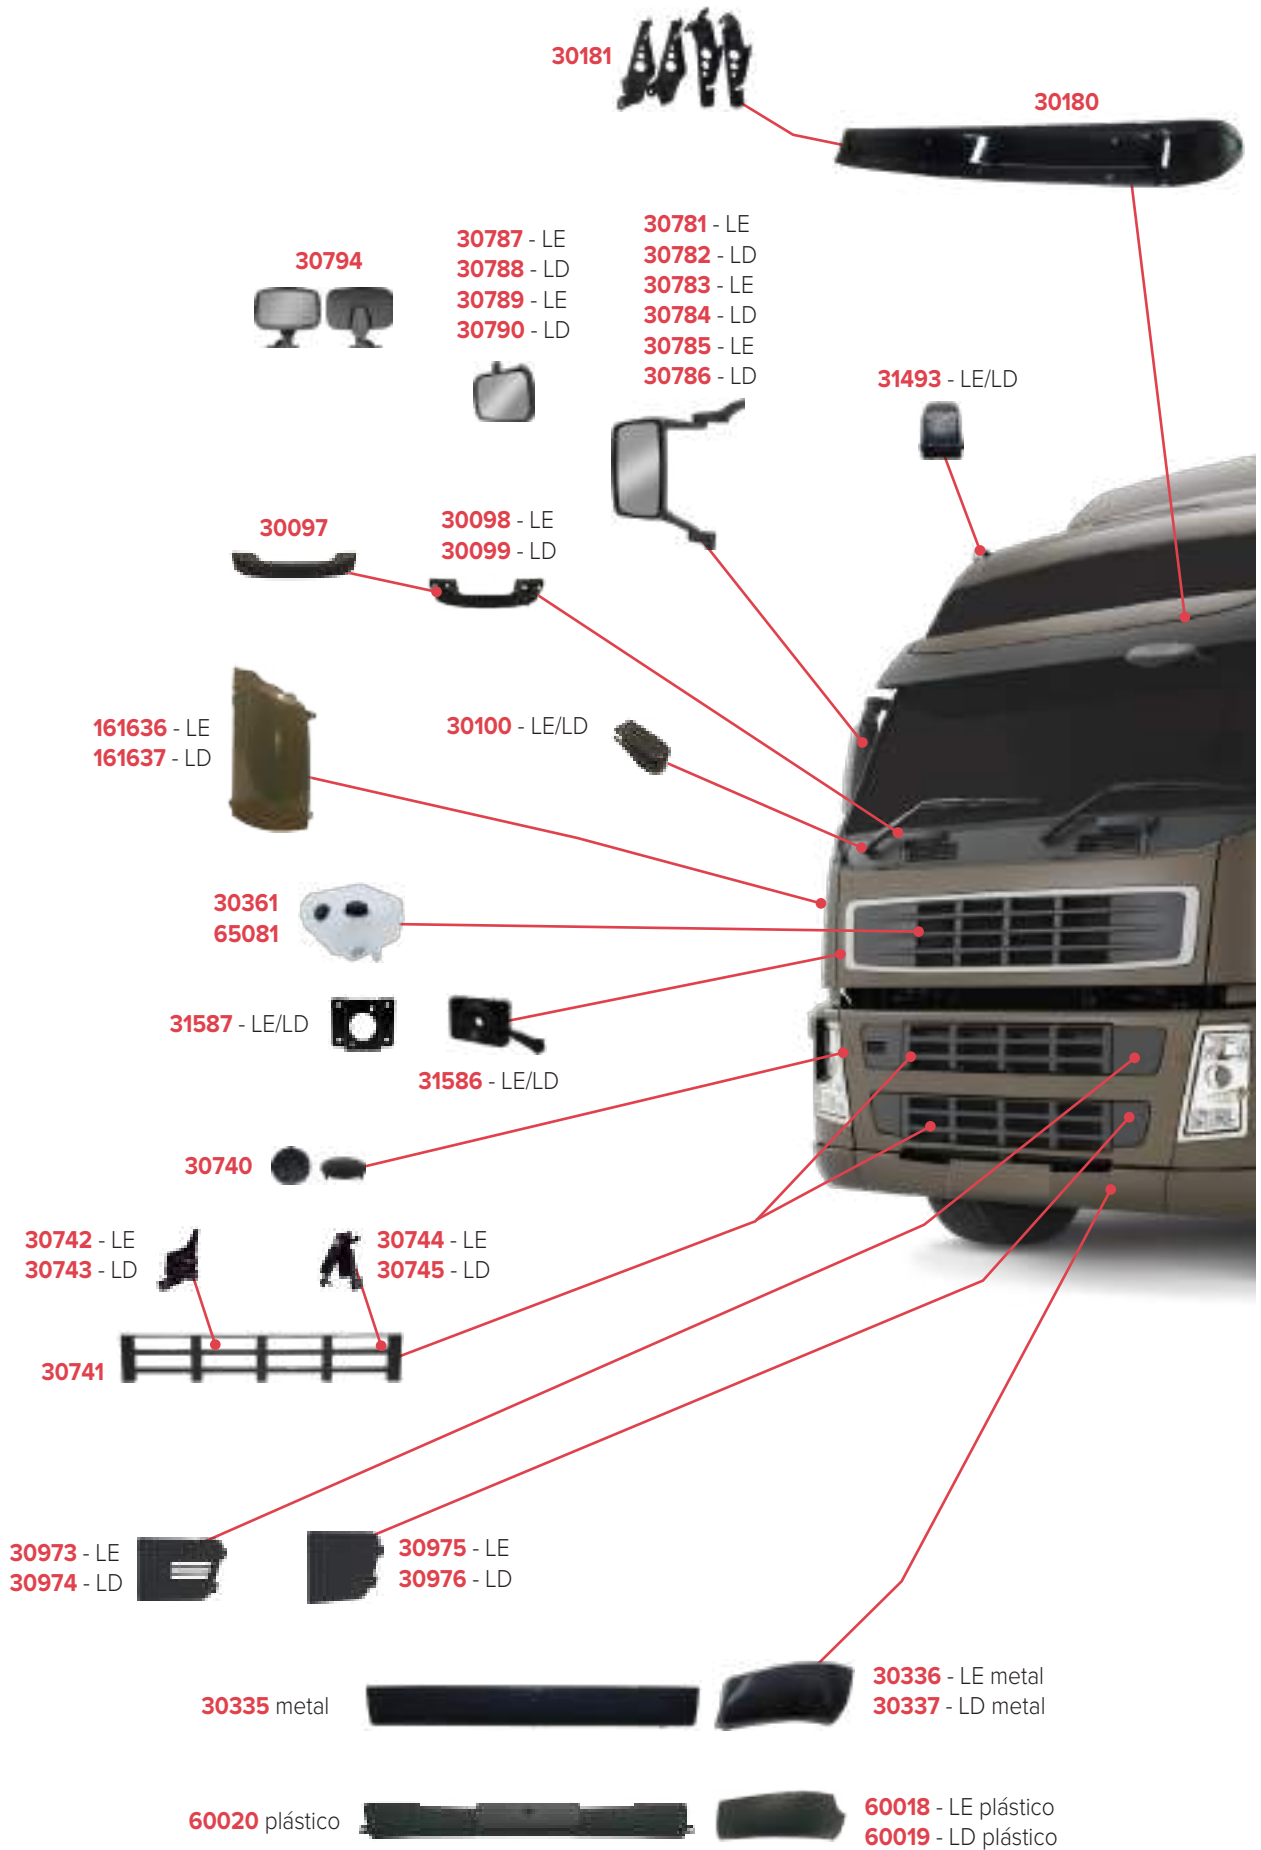

PEÇAS COMPATÍVEIS COM VEÍCULO VLV VM FORA DE ESTRADA

PEÇAS COMPATÍVEIS COM VEÍCULO VLV VM 270 2006/2013

PEÇAS COMPATÍVEIS COM VEÍCULO VLV VM 270 2020

PEÇAS COMPATÍVEIS COM VEÍCULO VLV FM 2016

PEÇAS COMPATÍVEIS COM VEÍCULO VLV FMX 2011/2016