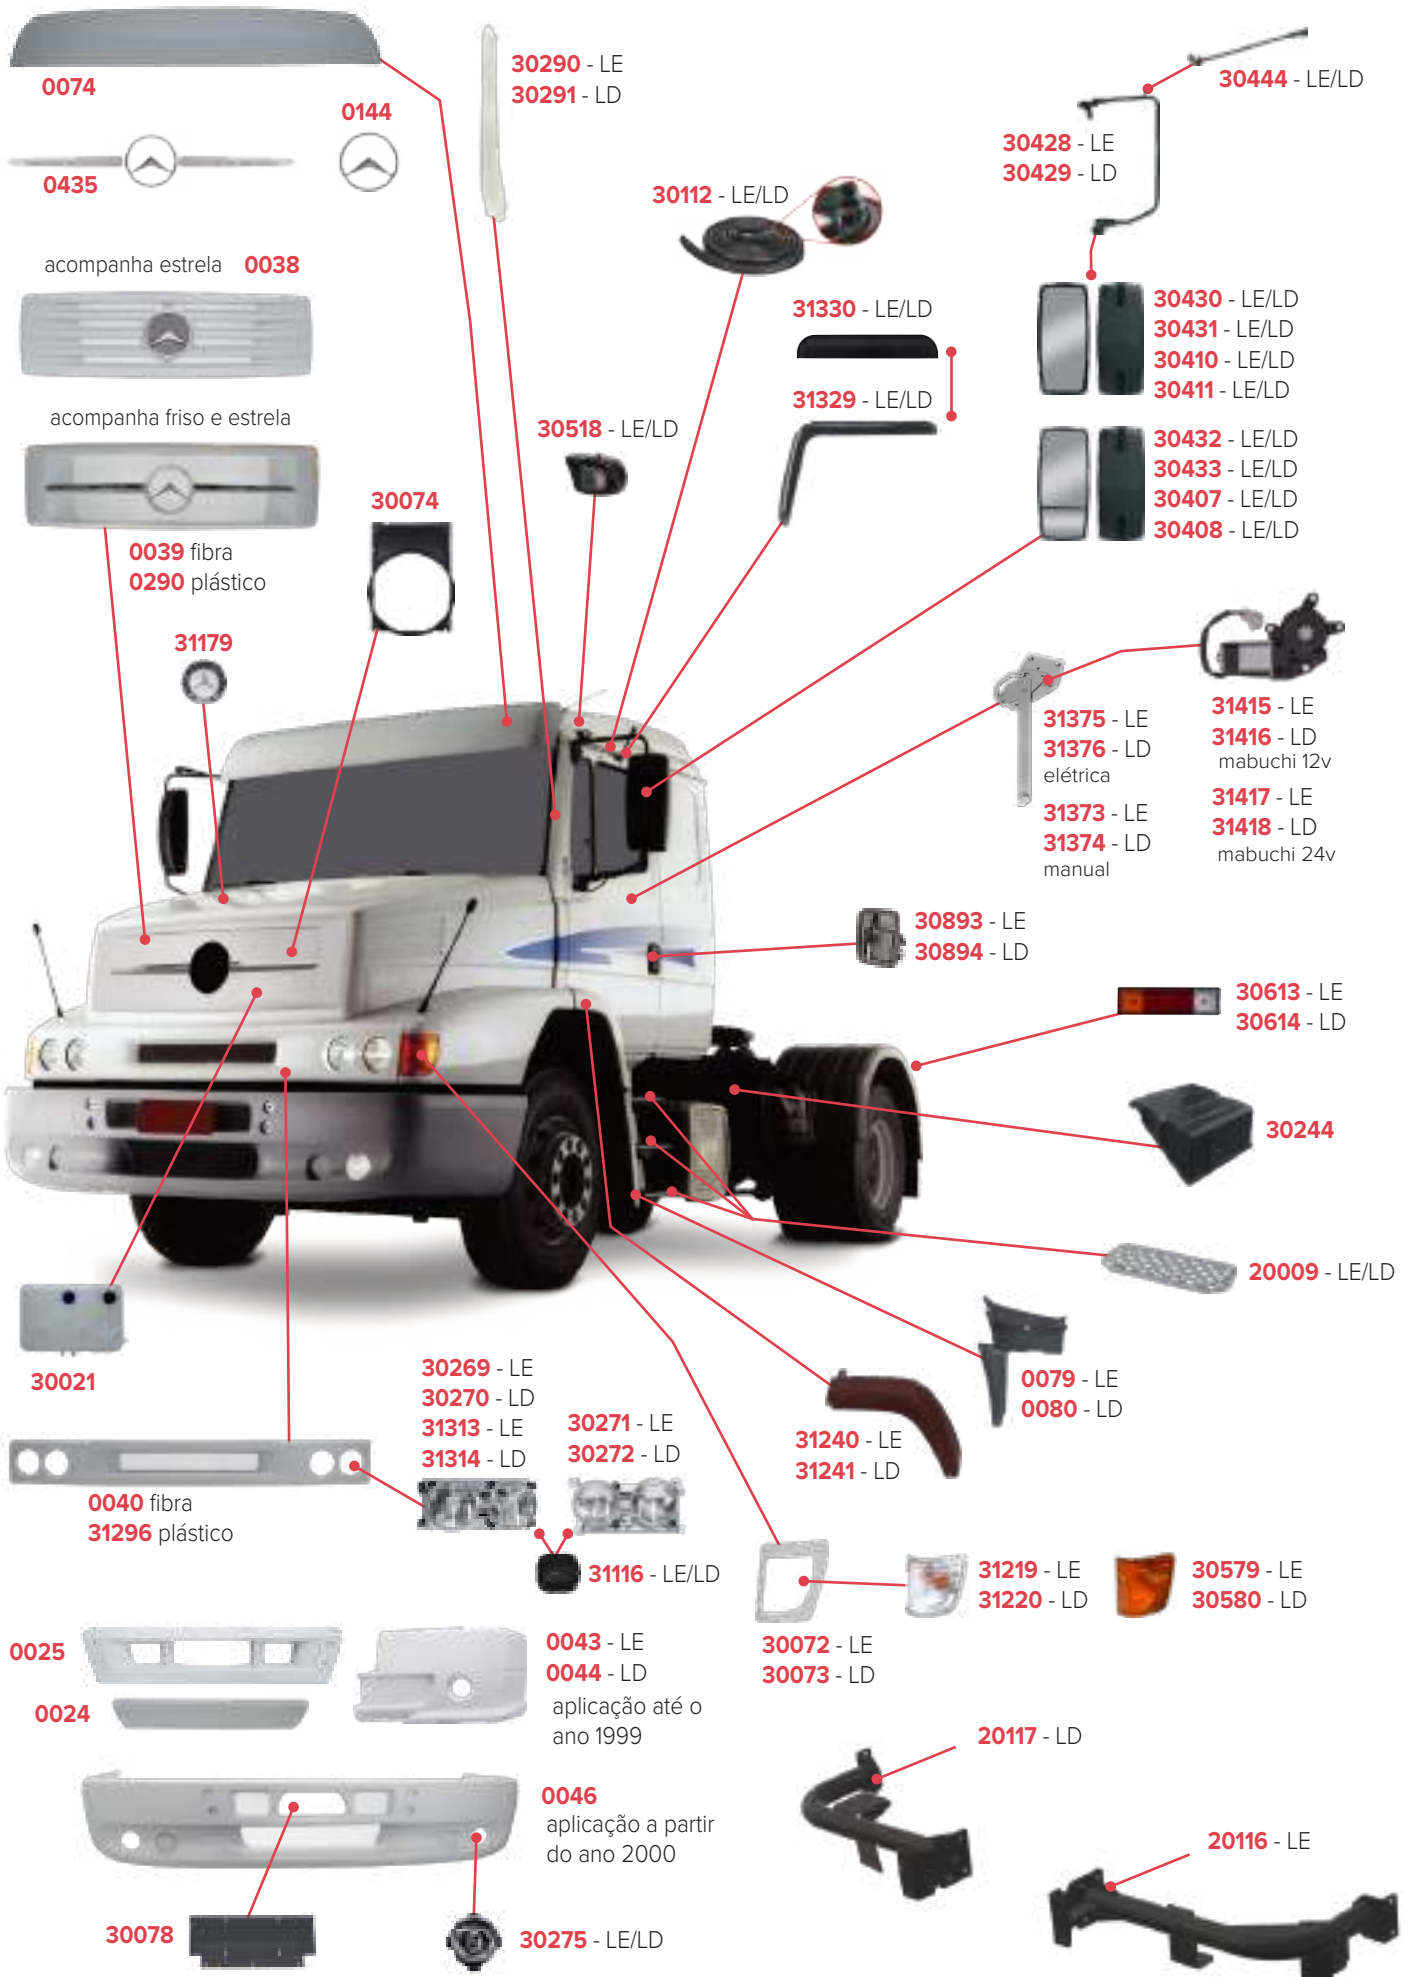

PEÇAS COMPATÍVEIS COM VEÍCULO MERCEDES-BENZ ATRON 2723

PEÇAS COMPATÍVEIS COM VEÍCULO MERCEDES-BENZ ATRON 2324

PEÇAS COMPATÍVEIS COM VEÍCULO MERCEDES-BENZ ATRON 1635

PEÇAS COMPATÍVEIS COM VEÍCULO MERCEDES-BENZ 1938 LS

PEÇAS COMPATÍVEIS COM VEÍCULO MERCEDES-BENZ 1620

PEÇAS COMPATÍVEIS COM VEÍCULO MERCEDES-BENZ 1634

PEÇAS COMPATÍVEIS COM VEÍCULO MERCEDES-BENZ 1720

PEÇAS COMPATÍVEIS COM VEÍCULO MERCEDES-BENZ ATEGO 2006/2009