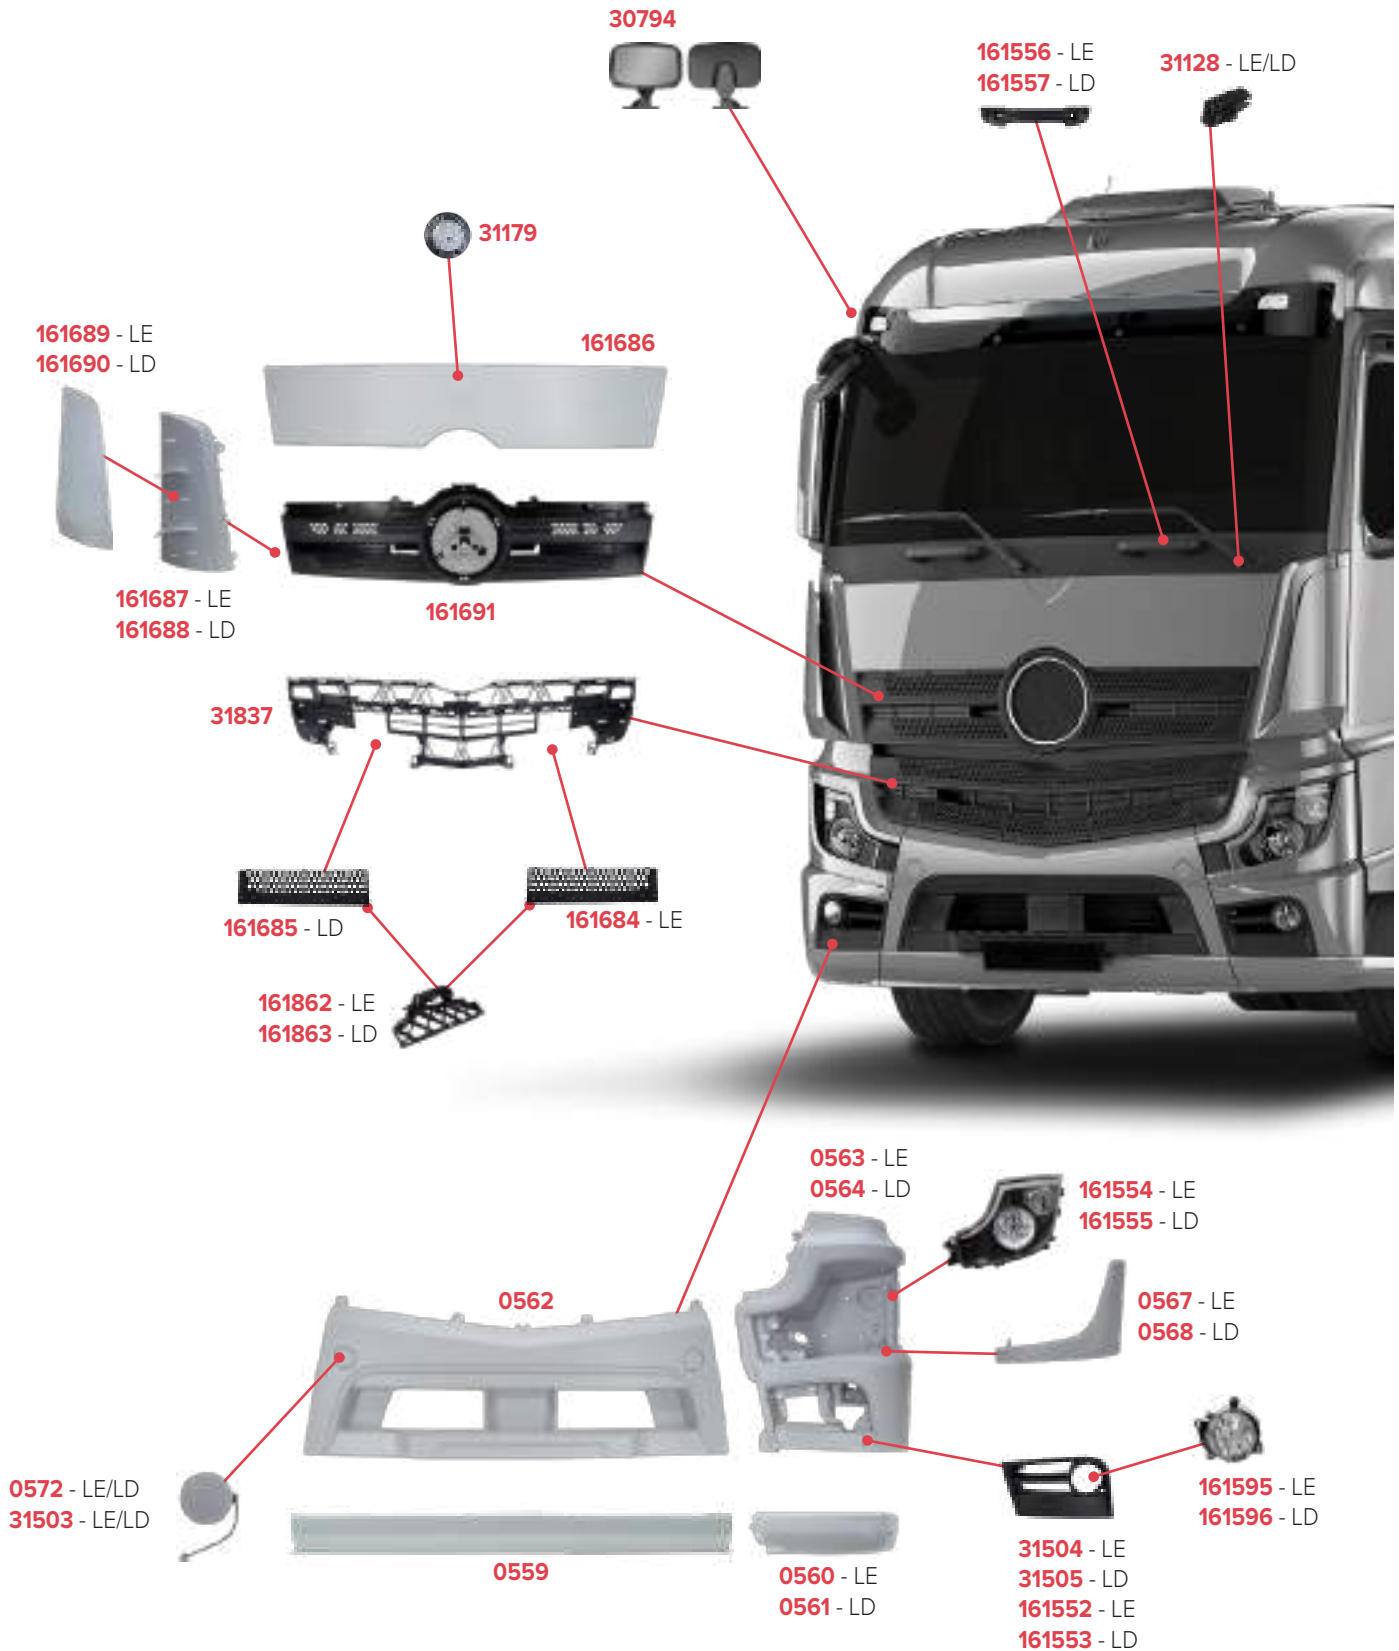

PEÇAS COMPATÍVEIS COM VEÍCULO MERCEDES-BENZ ACTROS 2646 2010/2016

PEÇAS COMPATÍVEIS COM VEÍCULO MERCEDES-BENZ ACTROS 2546 2017/2020

PEÇAS COMPATÍVEIS COM VEÍCULO MERCEDES-BENZ ACTROS 2646 2017/2020

ÍNDICE **Ford Cargo**