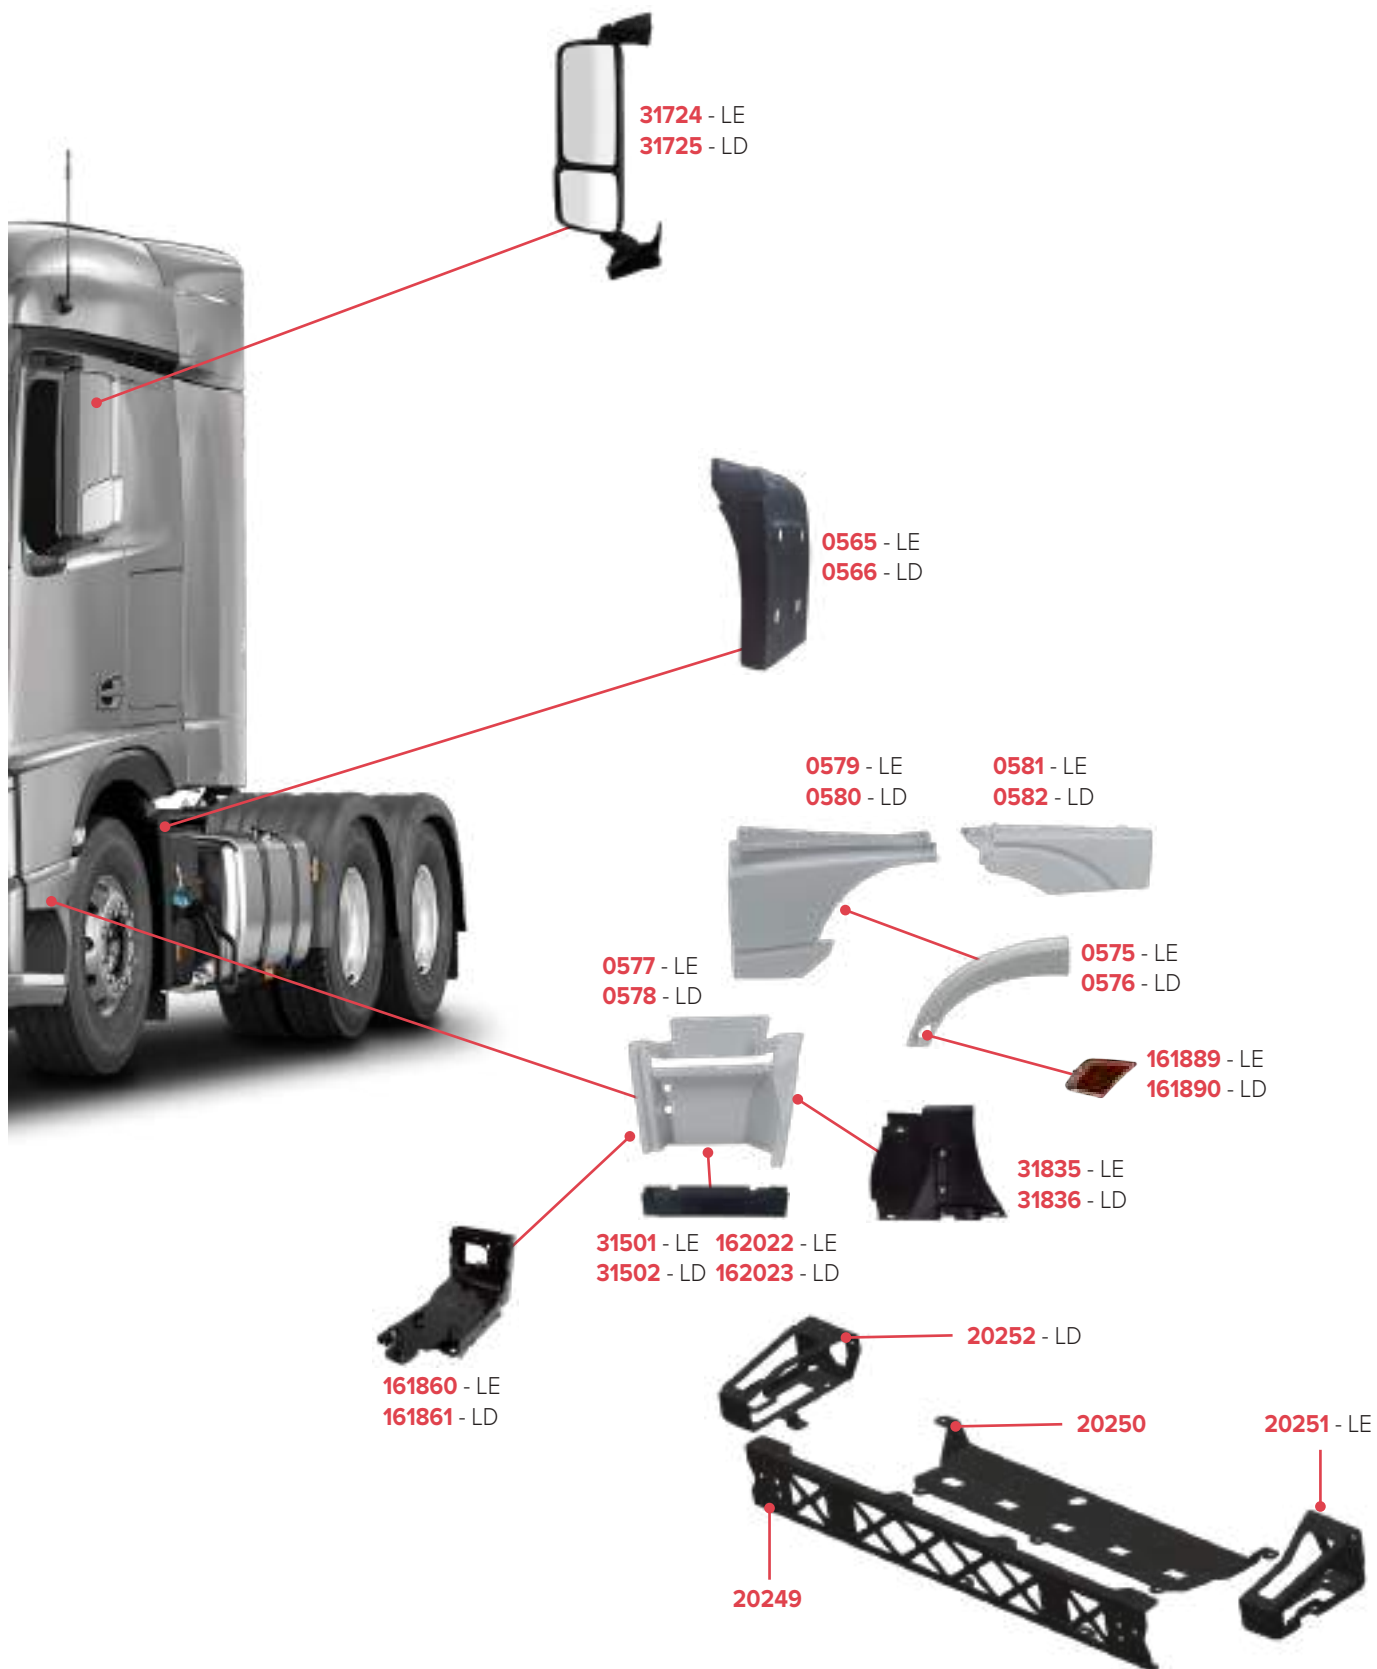

PEÇAS COMPATÍVEIS COM VEÍCULO MERCEDES-BENZ ACTROS 2646 2010/2016

PEÇAS COMPATÍVEIS COM VEÍCULO MERCEDES-BENZ ACTROS 2546 2017/2020

PEÇAS COMPATÍVEIS COM VEÍCULO MERCEDES-BENZ ACTROS 2646 2017/2020

ÍNDICE **Ford Cargo**