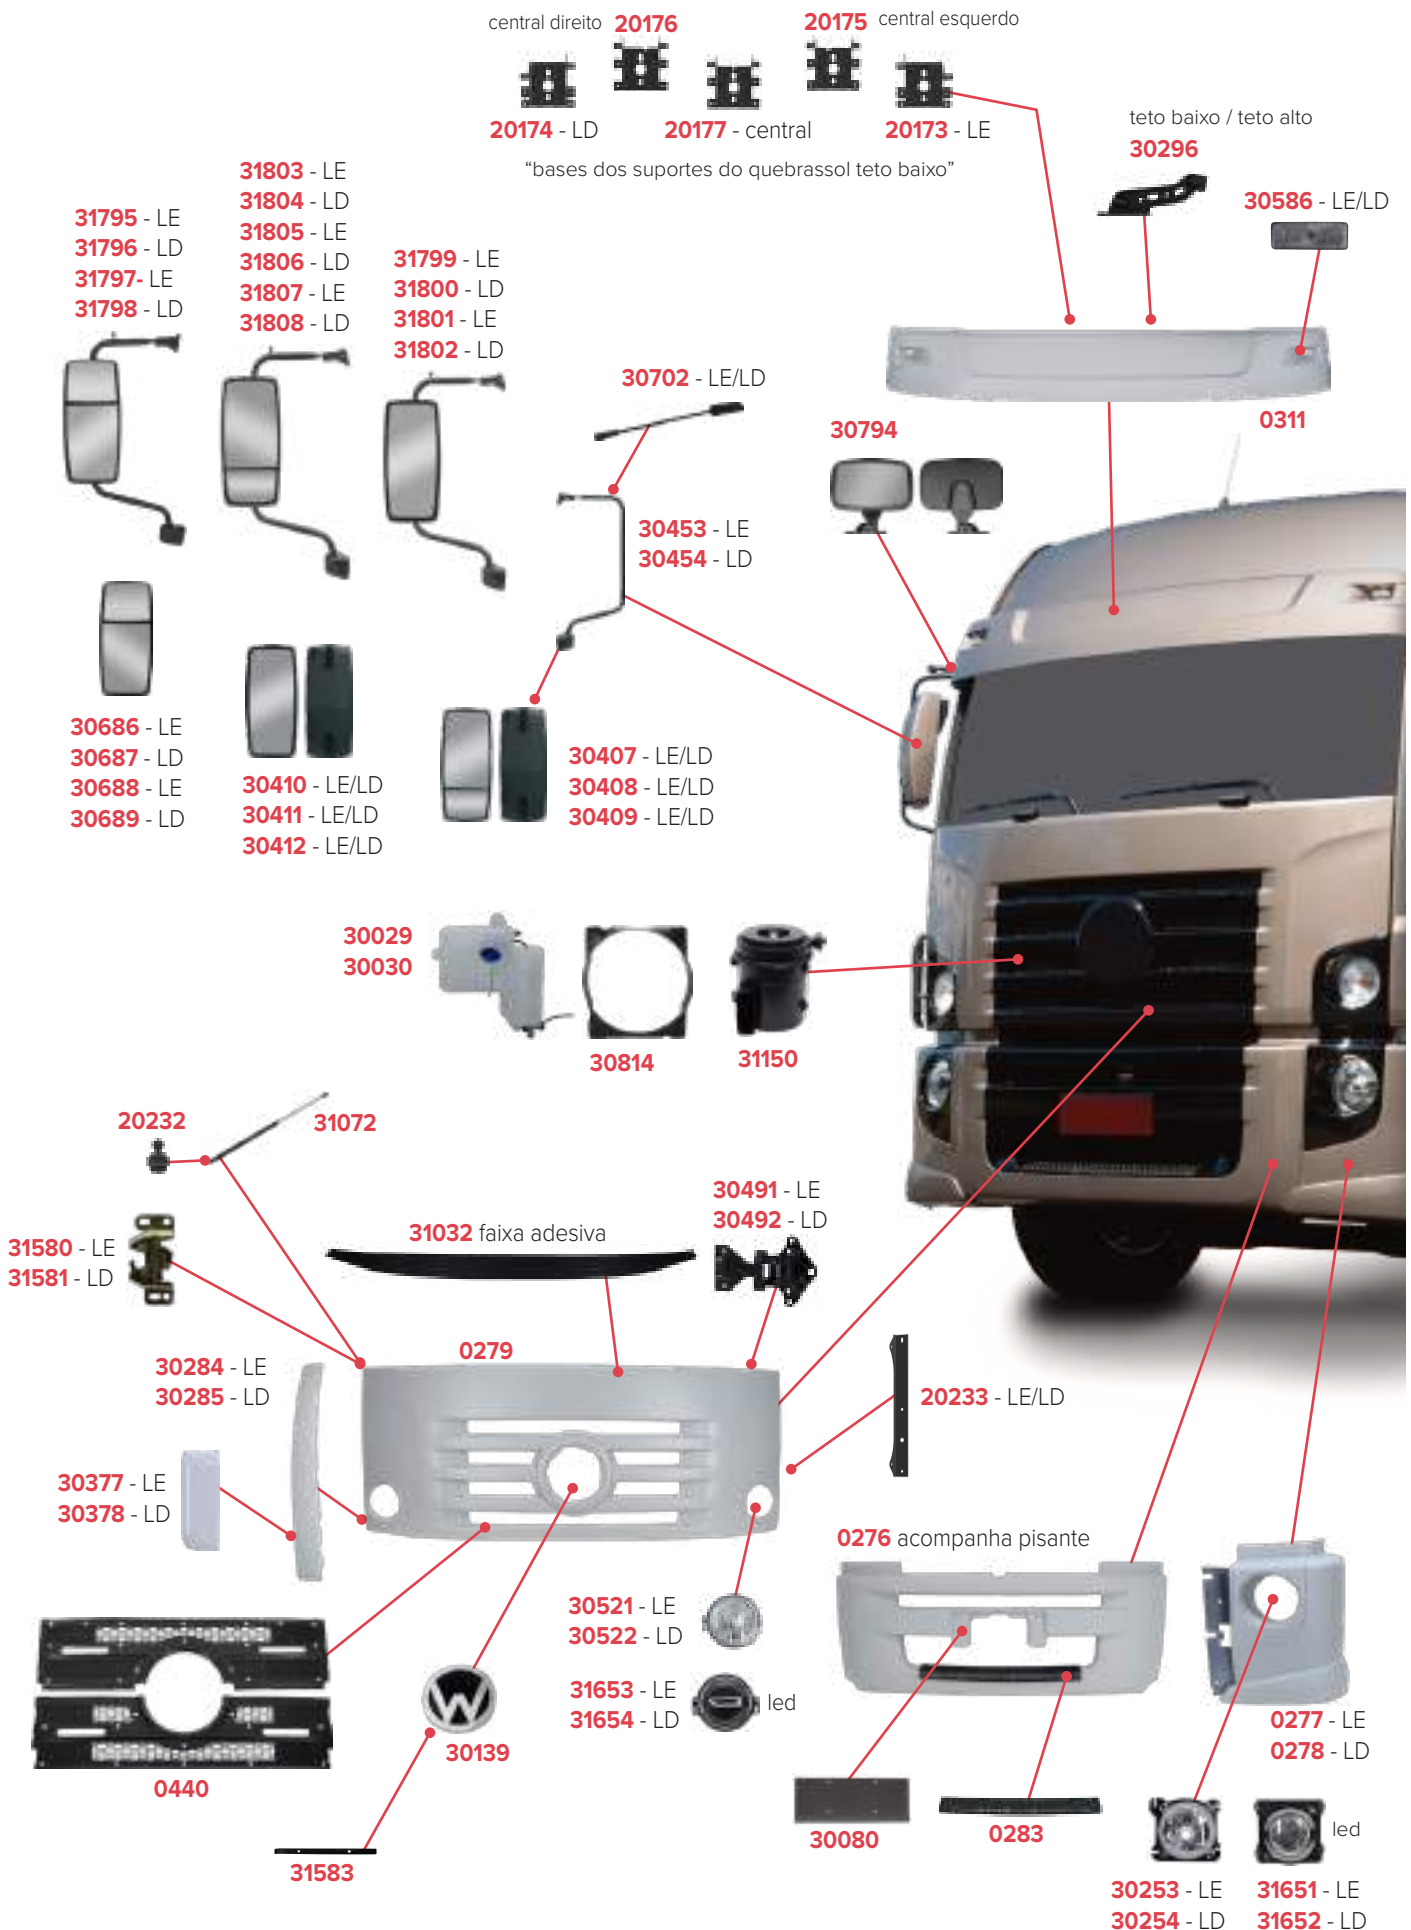

PEÇAS COMPATÍVEIS COM VEÍCULO VOLKSWAGEN CONSTELLATION 24-250