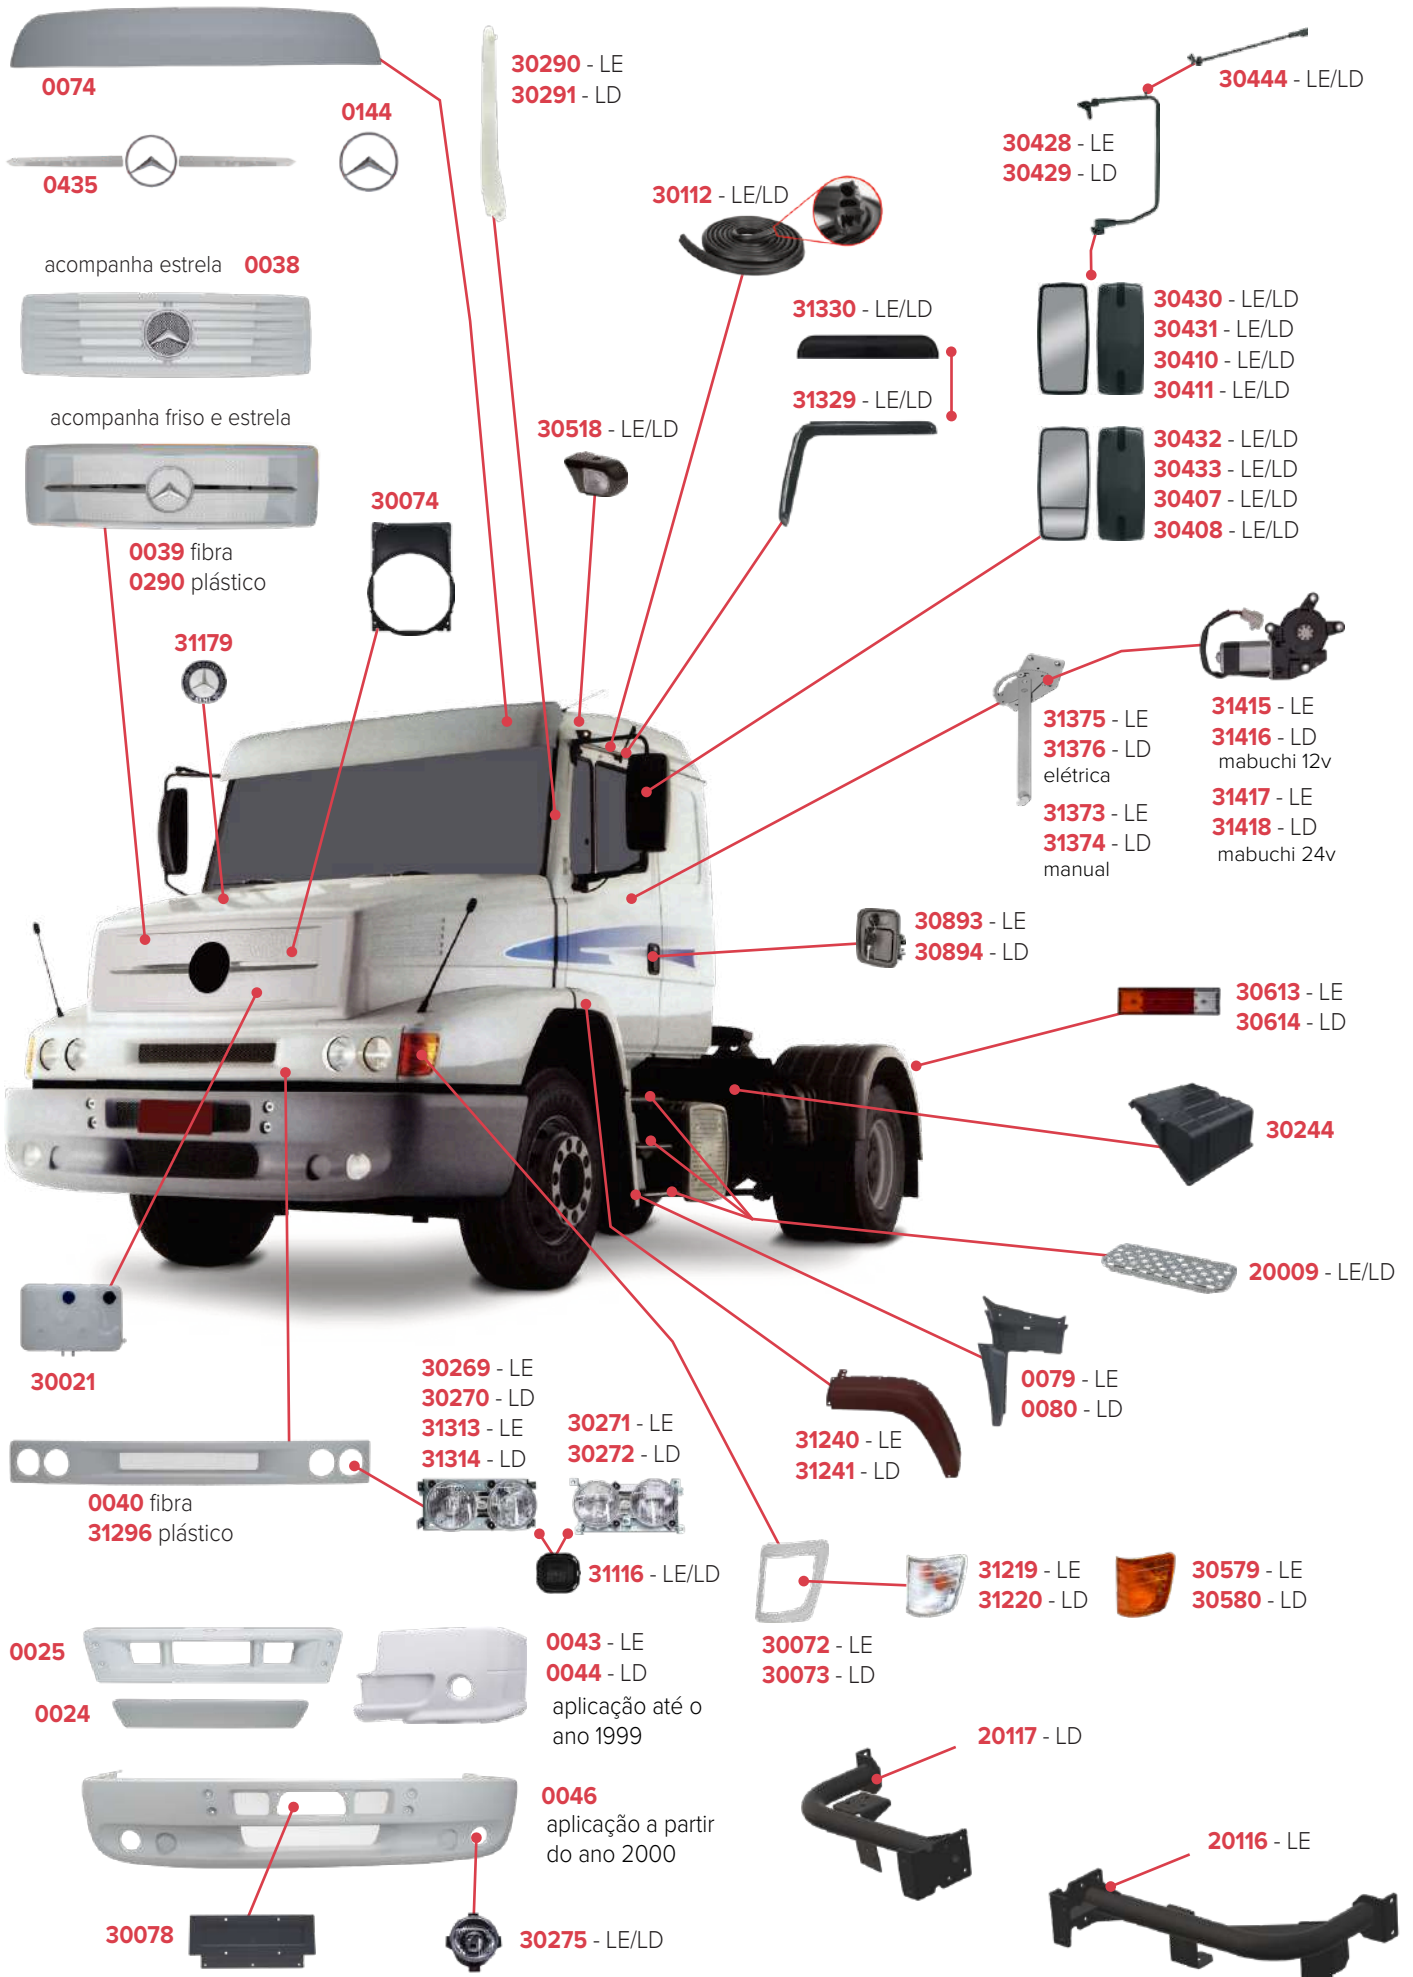

PEÇAS COMPATÍVEIS COM VEÍCULO MERCEDES-BENZ 1938 LS

PEÇAS COMPATÍVEIS COM VEÍCULO MERCEDES-BENZ 1620

PEÇAS COMPATÍVEIS COM VEÍCULO MERCEDES-BENZ 1634

PEÇAS COMPATÍVEIS COM VEÍCULO MERCEDES-BENZ 1720

PEÇAS COMPATÍVEIS COM VEÍCULO MERCEDES-BENZ ATEGO 2006/2009