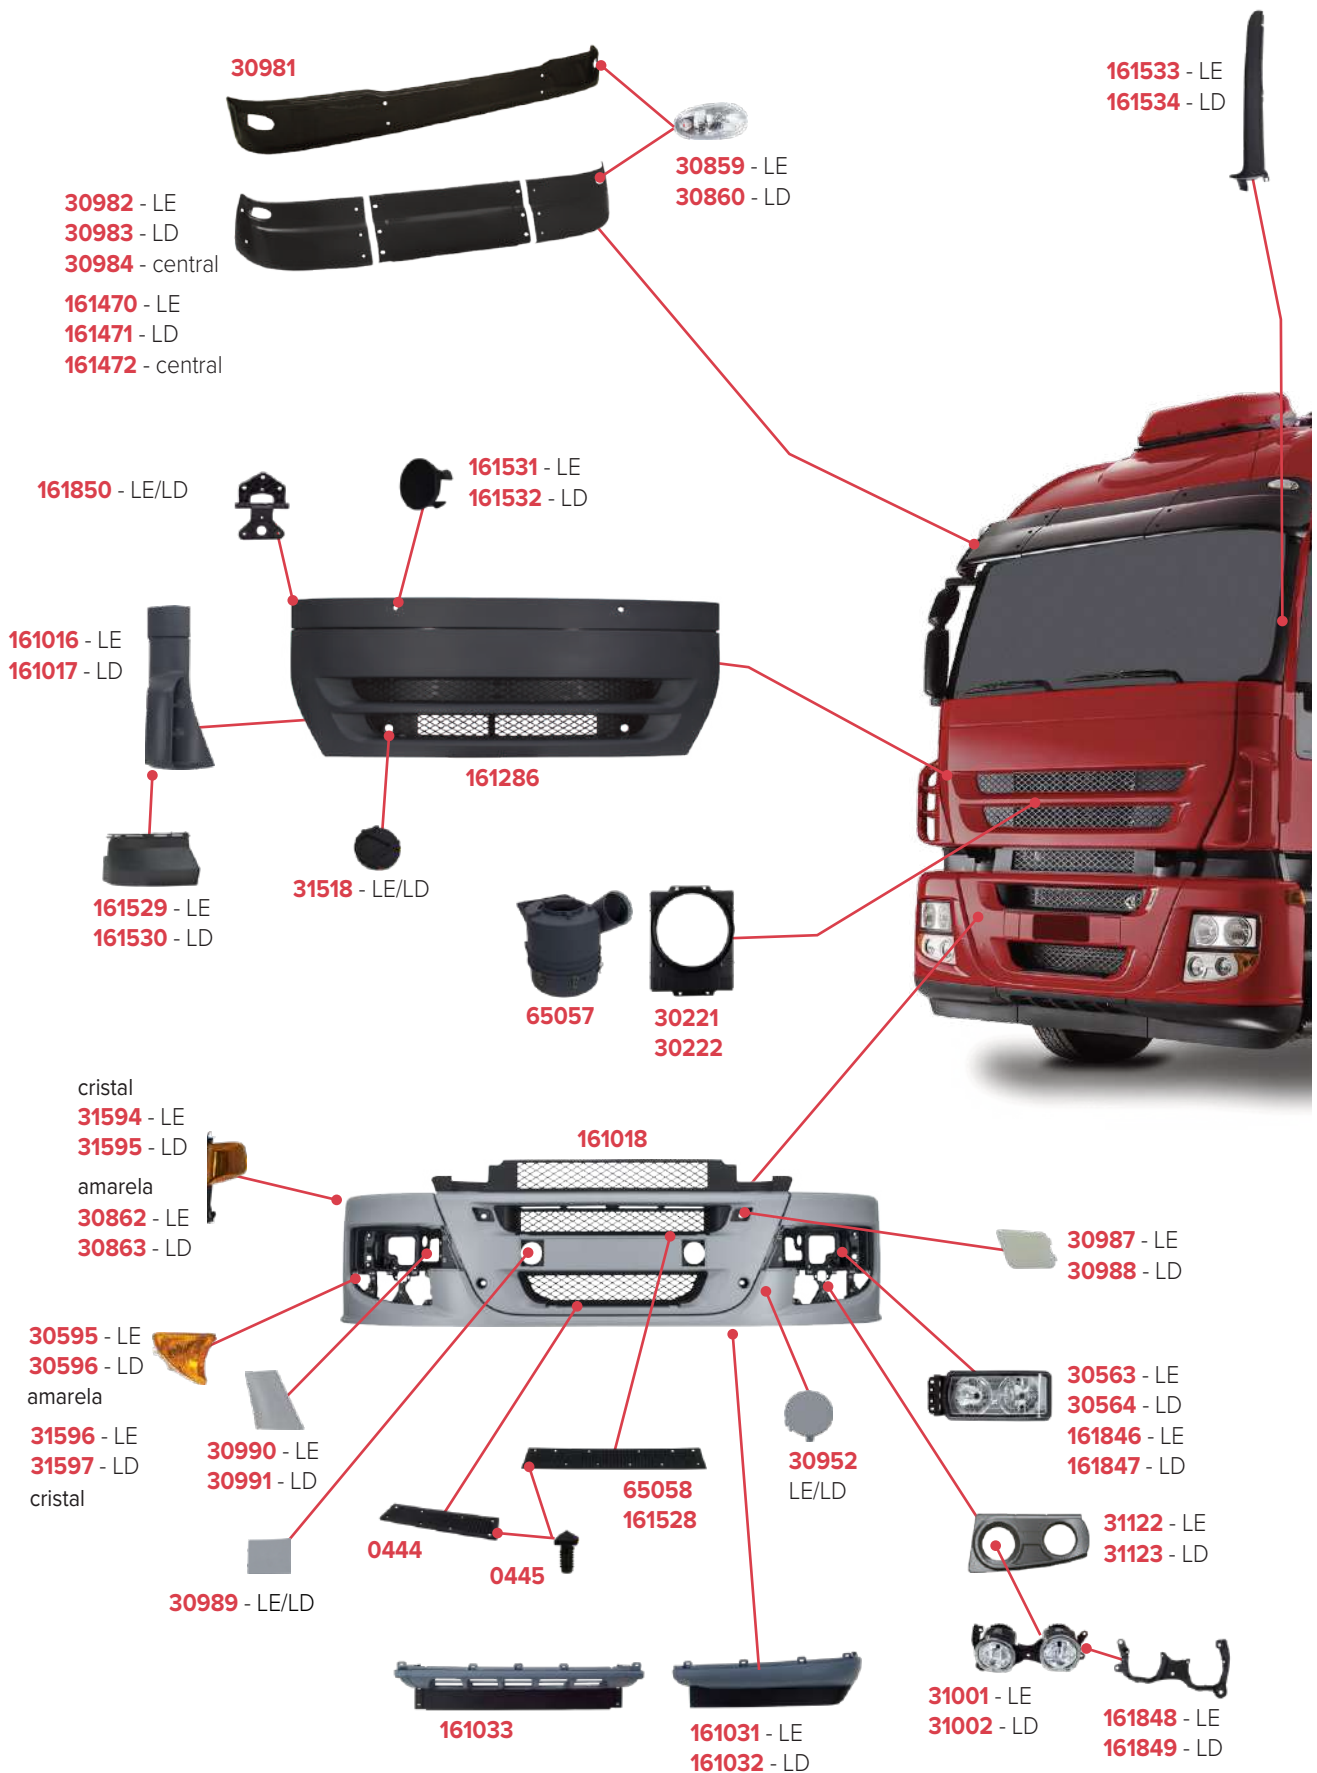

IVECO TECTOR 2008/2018
Página 116 | 117

IVECO STRALIS
Página 118 | 119

IVECO HI-ROAD
Página 120

IVECO HI-WAY
Página 121

IVECO S-WAY
Página 122

PEÇAS COMPATÍVEIS COM VEÍCULO IVECO TECTOR 2019 RODOVIÁRIO

PEÇAS COMPATÍVEIS COM VEÍCULO IVECO TECTOR FORA DE ESTRADA