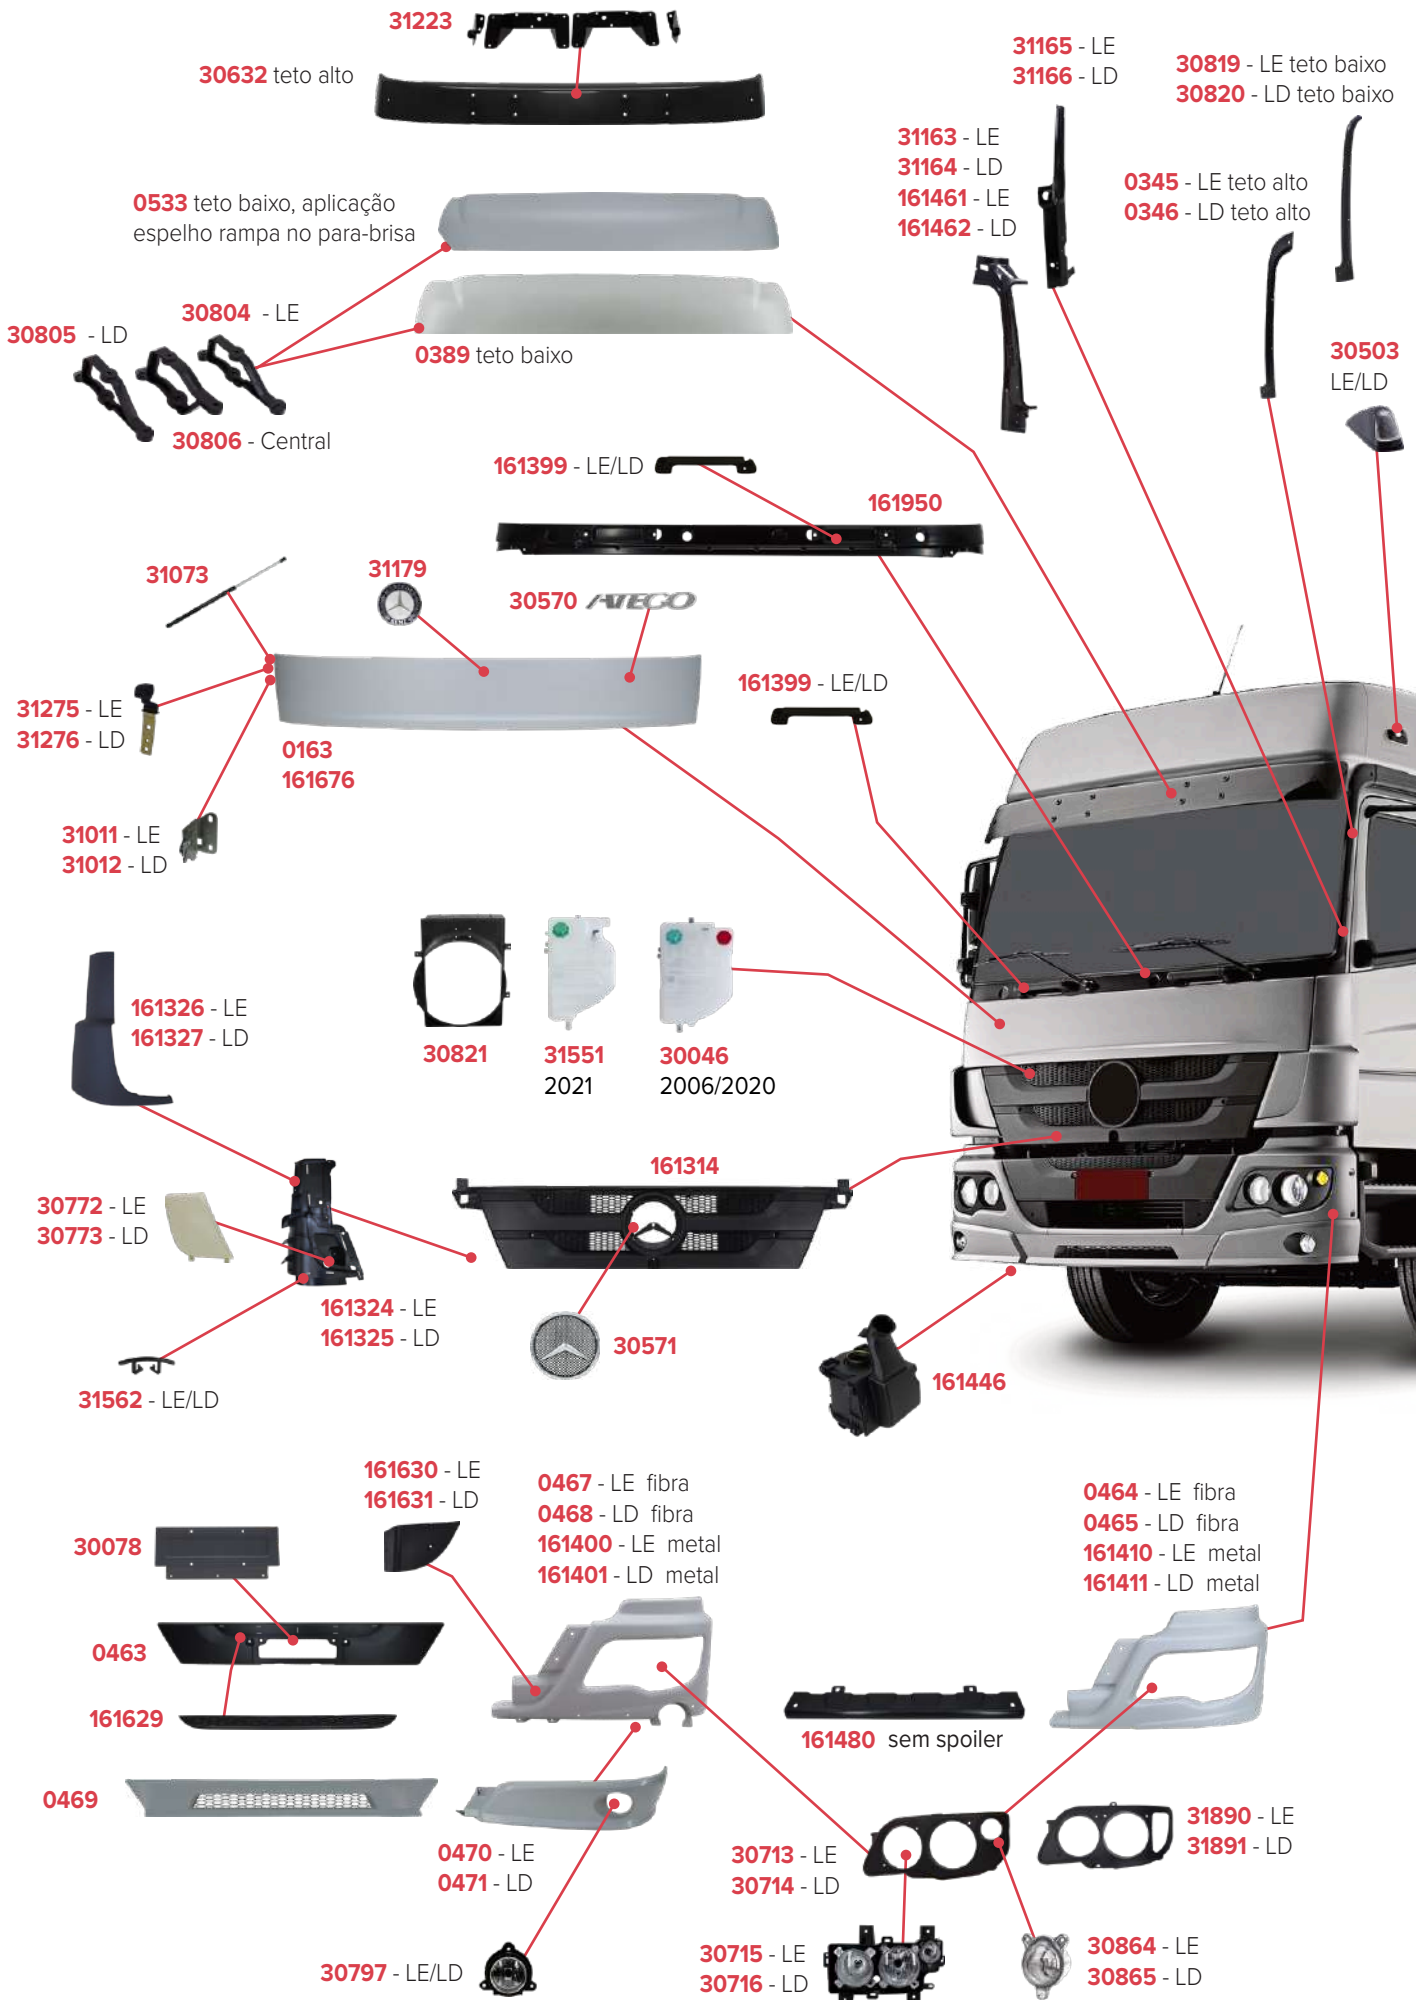

PEÇAS COMPATÍVEIS COM VEÍCULO MERCEDES-BENZ ACCELO

PEÇAS COMPATÍVEIS COM VEÍCULO MERCEDES-BENZ ATRON 2723

PEÇAS COMPATÍVEIS COM VEÍCULO MERCEDES-BENZ ATRON 2324

PEÇAS COMPATÍVEIS COM VEÍCULO MERCEDES-BENZ ATRON 1635

PEÇAS COMPATÍVEIS COM VEÍCULO MERCEDES-BENZ 1938 LS

PEÇAS COMPATÍVEIS COM VEÍCULO MERCEDES-BENZ 1620

PEÇAS COMPATÍVEIS COM VEÍCULO MERCEDES-BENZ 1634

PEÇAS COMPATÍVEIS COM VEÍCULO MERCEDES-BENZ 1720

PEÇAS COMPATÍVEIS COM VEÍCULO MERCEDES-BENZ ATEGO 2006/2009

PEÇAS COMPATÍVEIS COM VEÍCULO MERCEDES-BENZ ATEGO 2013/2023

PEÇAS COMPATÍVEIS COM VEÍCULO MERCEDES-BENZ ATEGO 2013/2023

PEÇAS COMPATÍVEIS COM VEÍCULO MERCEDES-BENZ AXOR 1933 CABINE SIMPLES

PEÇAS COMPATÍVEIS COM VEÍCULO MERCEDES-BENZ AXOR 1933 CABINE DUPLA