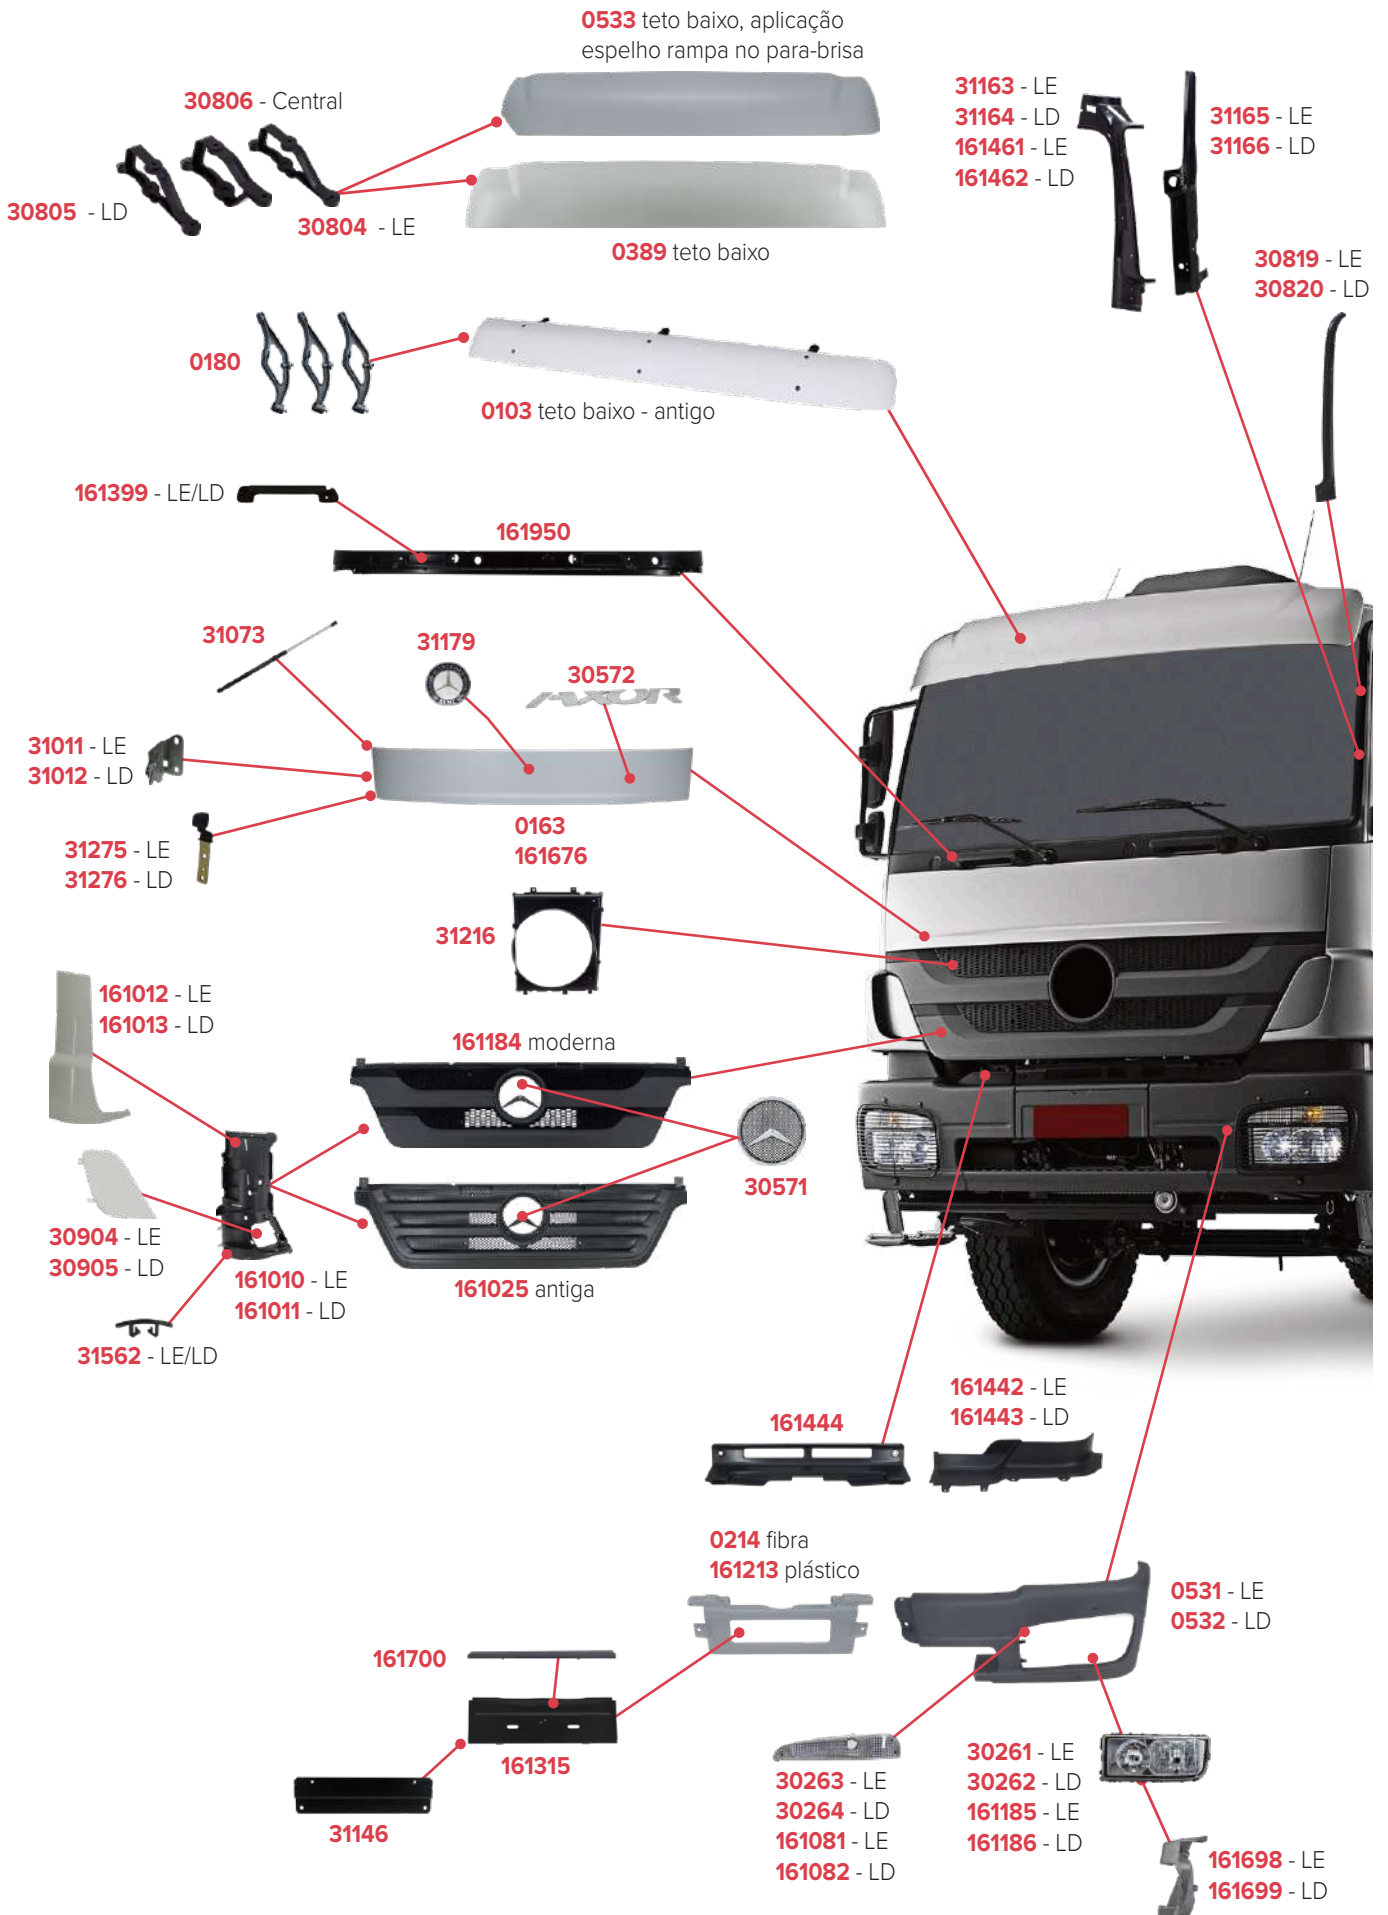

PEÇAS COMPATÍVEIS COM VEÍCULO MERCEDES-BENZ ATEGO 2013/2023

PEÇAS COMPATÍVEIS COM VEÍCULO MERCEDES-BENZ ATEGO 2013/2023

PEÇAS COMPATÍVEIS COM VEÍCULO MERCEDES-BENZ AXOR 1933 CABINE SIMPLES

PEÇAS COMPATÍVEIS COM VEÍCULO MERCEDES-BENZ AXOR 1933 CABINE DUPLA

PEÇAS COMPATÍVEIS COM VEÍCULO MERCEDES-BENZ AXOR 2544

PEÇAS COMPATÍVEIS COM VEÍCULO MERCEDES-BENZ AXOR 2544

PEÇAS COMPATÍVEIS COM VEÍCULO MERCEDES-BENZ AXOR 2544

30827 - LE 30828 - LD LATERAL EXTERNA TETO BAIXO	30831 - LE 30832 - LD CHAPA LATERAL SUPERIOR TETO BAIXO	30829 - LE 30830 - LD LATERAL EXTERNA PARCIAL TETO BAIXO	30114 - LE/LD BORRACHA DA PORTA	31383 - LE 31384 - LD MAQUINA VIDRO MANUAL PINO CURTO
31385 - LE 31386 - LD MAQUINA VIDRO MANUAL PINO LONGO	31387 - LE 31388 - LD MAQUINA DE VIDRO ELETRICO P/ MOTOR mabuchi ENC. INVERTIDO	31389 - LE 31390 - LD MAQUINA DE VIDRO ELETRICO P/ MOTOR ORIGINAL bosch ENC. CONVENCIONAL	31515 - LE 31516 - LD MAQUINA DE VIDRO ELÉTRICA ESTRIADO	31417 - LE 31418 - LD MOTOR P/ MAQUINA DE VIDRO mabuchi 8 DENTES 24V
30895 - LE 30896 - LD MACANETA EXTERNA COM CHAVE	31331 - LE/LD JOGO CALHAS DE PORTA/ CHUVA	161447 CARCACA FILTRO DE AR	161448 CARCACA FILTRO DE AR	30442 - LE / 30443 - LD 30921 - LE / 30623 - LD BRACO DO ESPELHO SEM ESPELHO AUXILIAR
30444 - LE/LD CONJUNTO DE TIRANTE 2 PECAS	30434 - LE / 30435 - LD 30436 - LE / 30437 - LD 30438 - LE / 30439 - LD ESPELHO RETRO. S/ DESEMBACADOR	30440 - LE/LD 30441 - LE/LD ESPELHO AUXILIAR SEM DESEMBACADOR	30627 - LE 30628 - LD ACABAMENTO INFERIOR DO BRACO	30626 - LE/LD ACABAMENTO DO ESPELHO
30509 - LE/LD LANTERNA PARALAMA/ ESTRIBO AMARELA CINZA	30619 - LE 30620 - LD LANTERNA TRASEIRA COM CONECTOR COM VIGIA	31434 - LE 31435 - LD LANTERNA DO TETO CRISTAL	30503 - LE/LD LANTERNA DO TETO CRISTAL	30529 TAMPA DA BATERIA COBRE DUAS BATERIAS
30251 TAMPA DA BATERIA	30951 TAMPA BATERIA	161458 DEFLETOR RADIADOR	30395 DEFLETOR DO RADIADOR	30049 TANQUE DE EXPANSAO