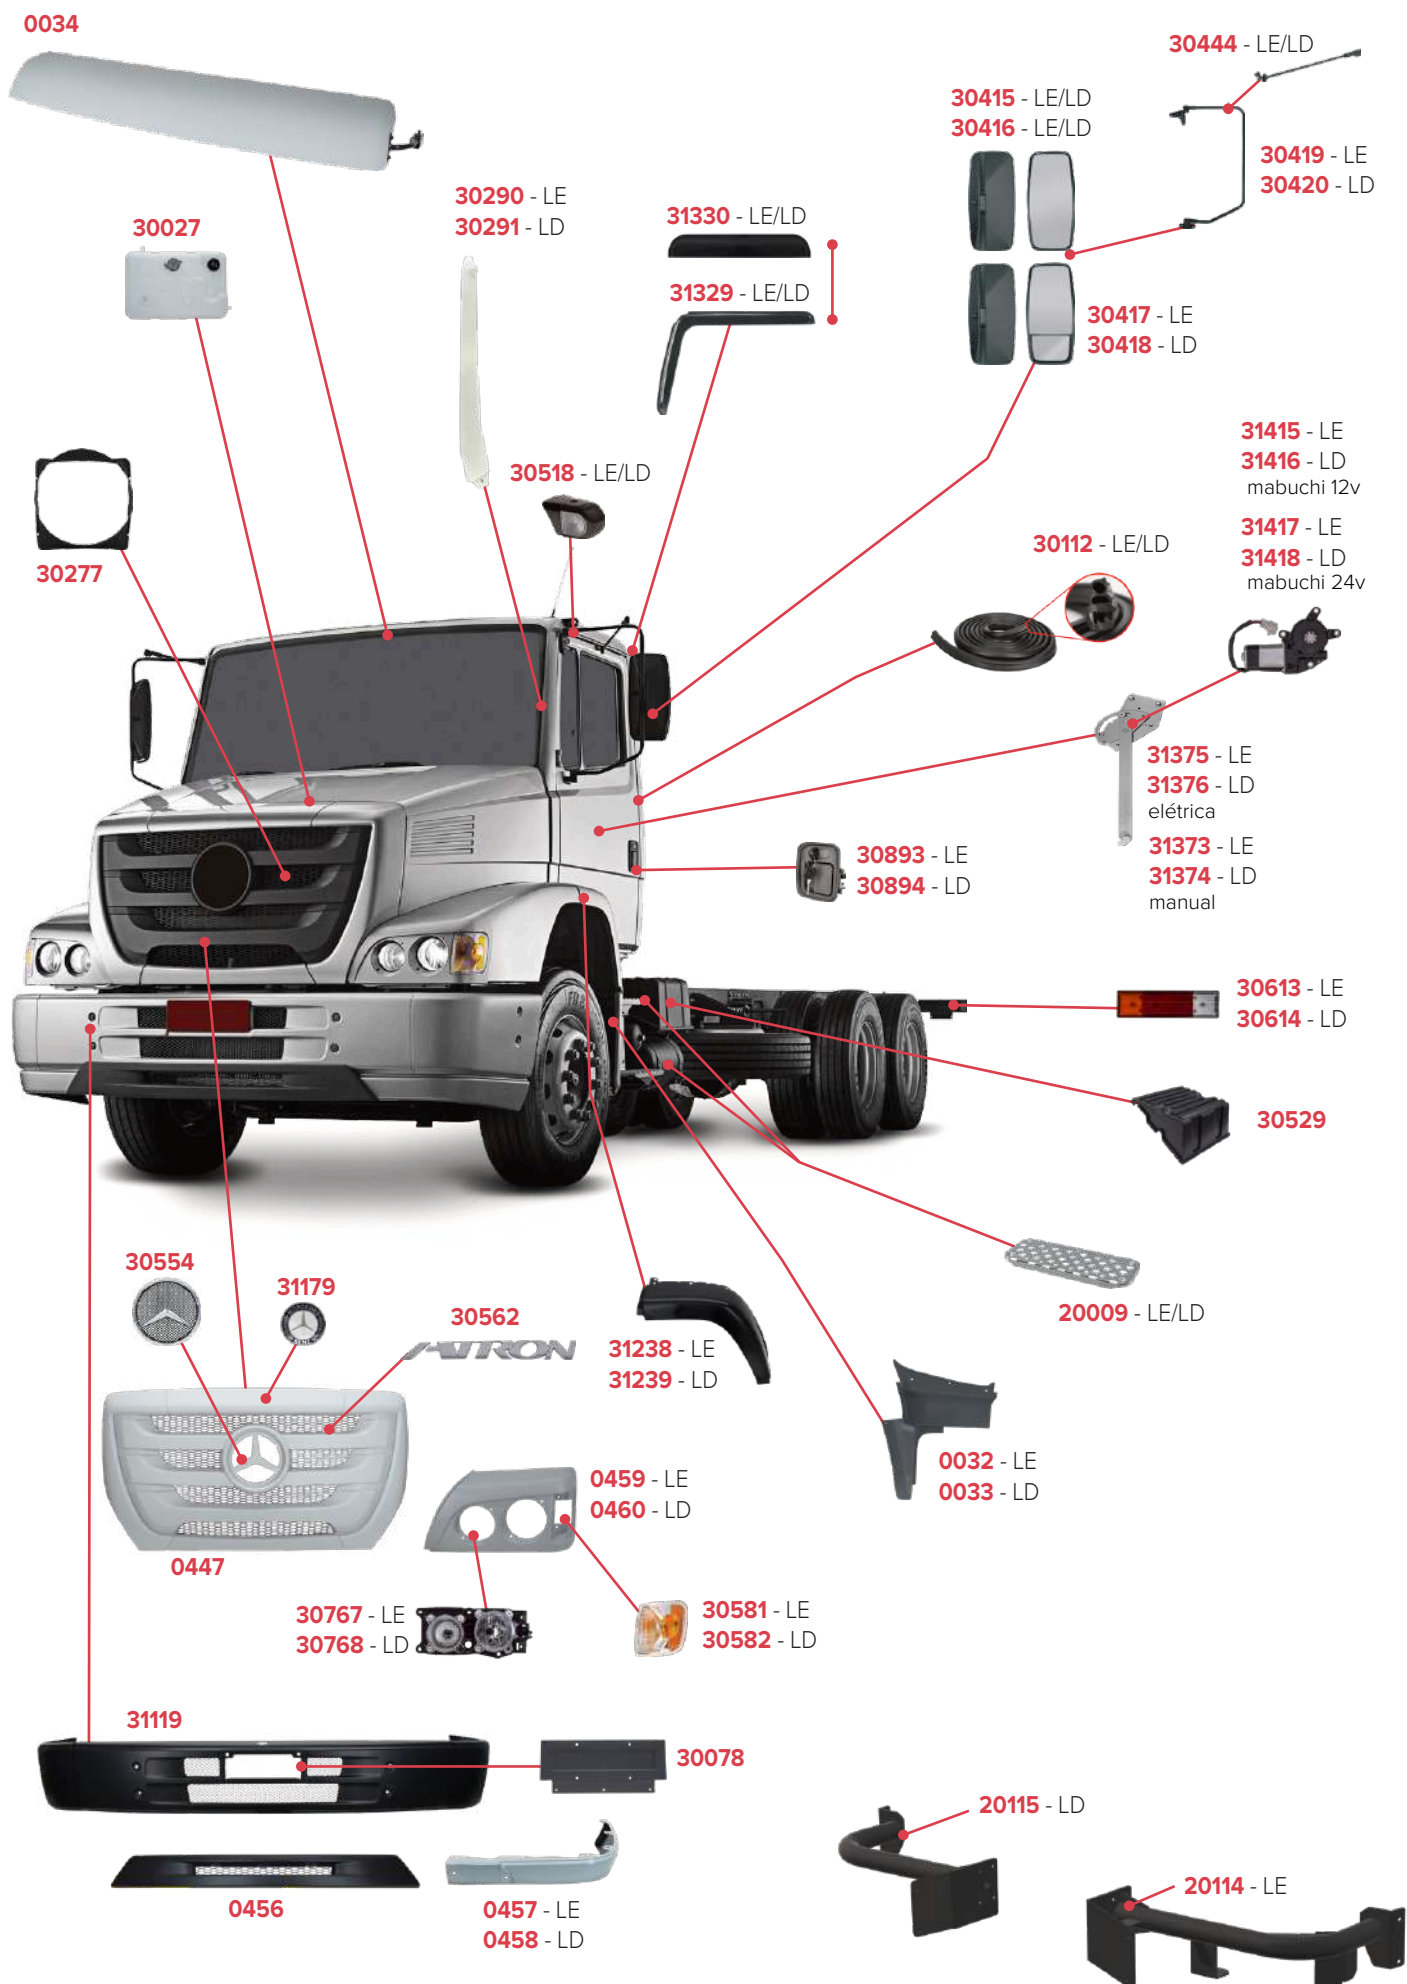

PEÇAS COMPATÍVEIS COM VEÍCULO MERCEDES-BENZ ACCELO

PEÇAS COMPATÍVEIS COM VEÍCULO MERCEDES-BENZ ATRON 2723

PEÇAS COMPATÍVEIS COM VEÍCULO MERCEDES-BENZ ATRON 2324

PEÇAS COMPATÍVEIS COM VEÍCULO MERCEDES-BENZ ATRON 1635