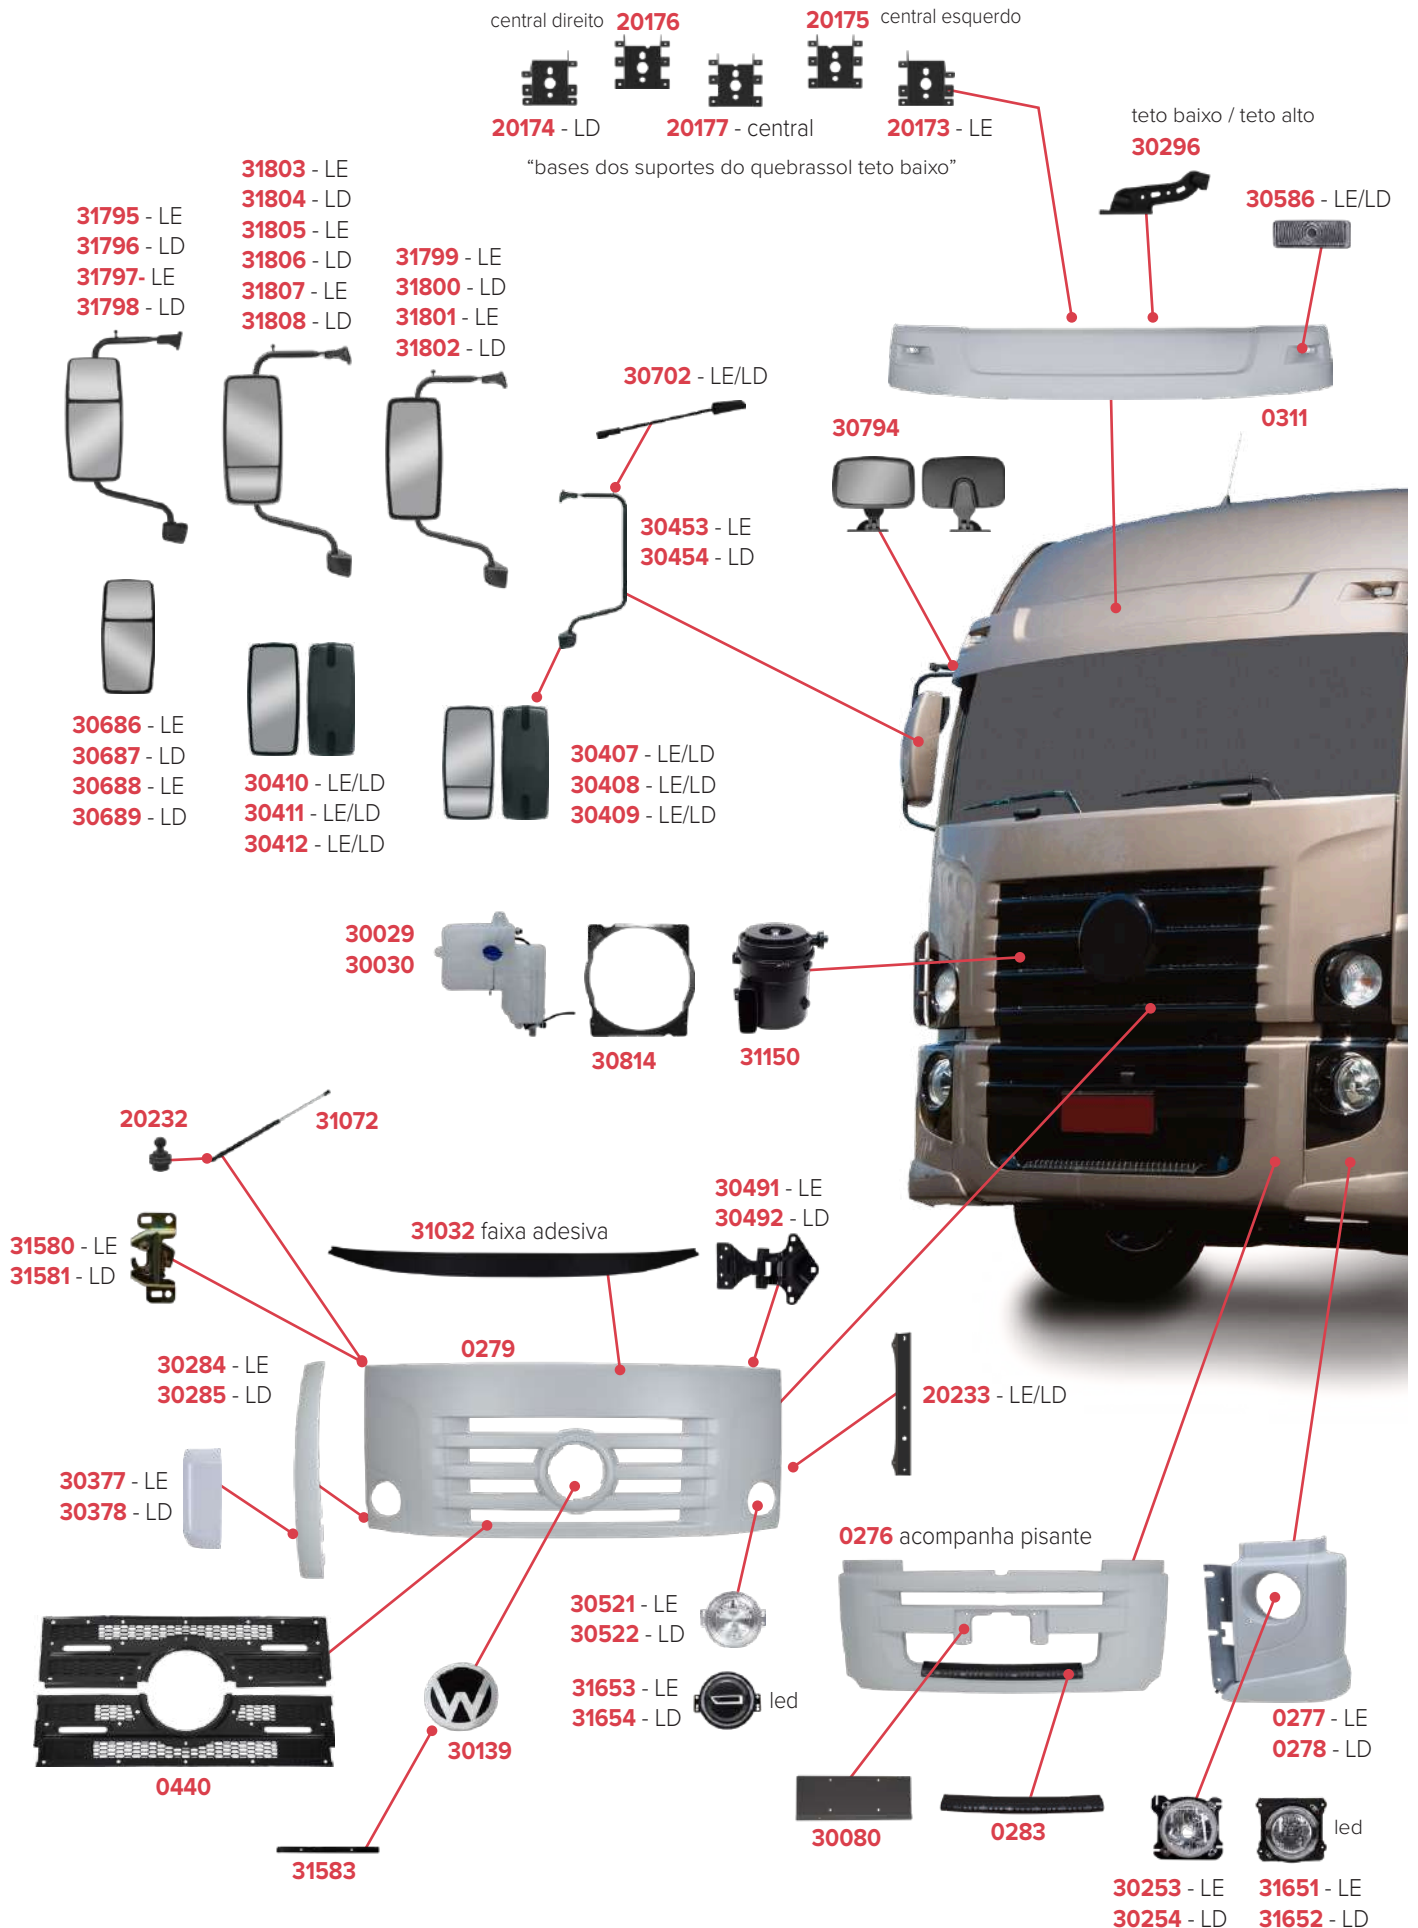

20138

Kit ROBUST exclusivo Bonfanti!

Deixe o seu caminhão Constellation mais alto com o
paracheque do modelo Robust!

0535

20153 - LD

20152 - LE

20138

PEÇAS COMPATÍVEIS COM VEÍCULO VOLKSWAGEN CONSTELLATION 24-250