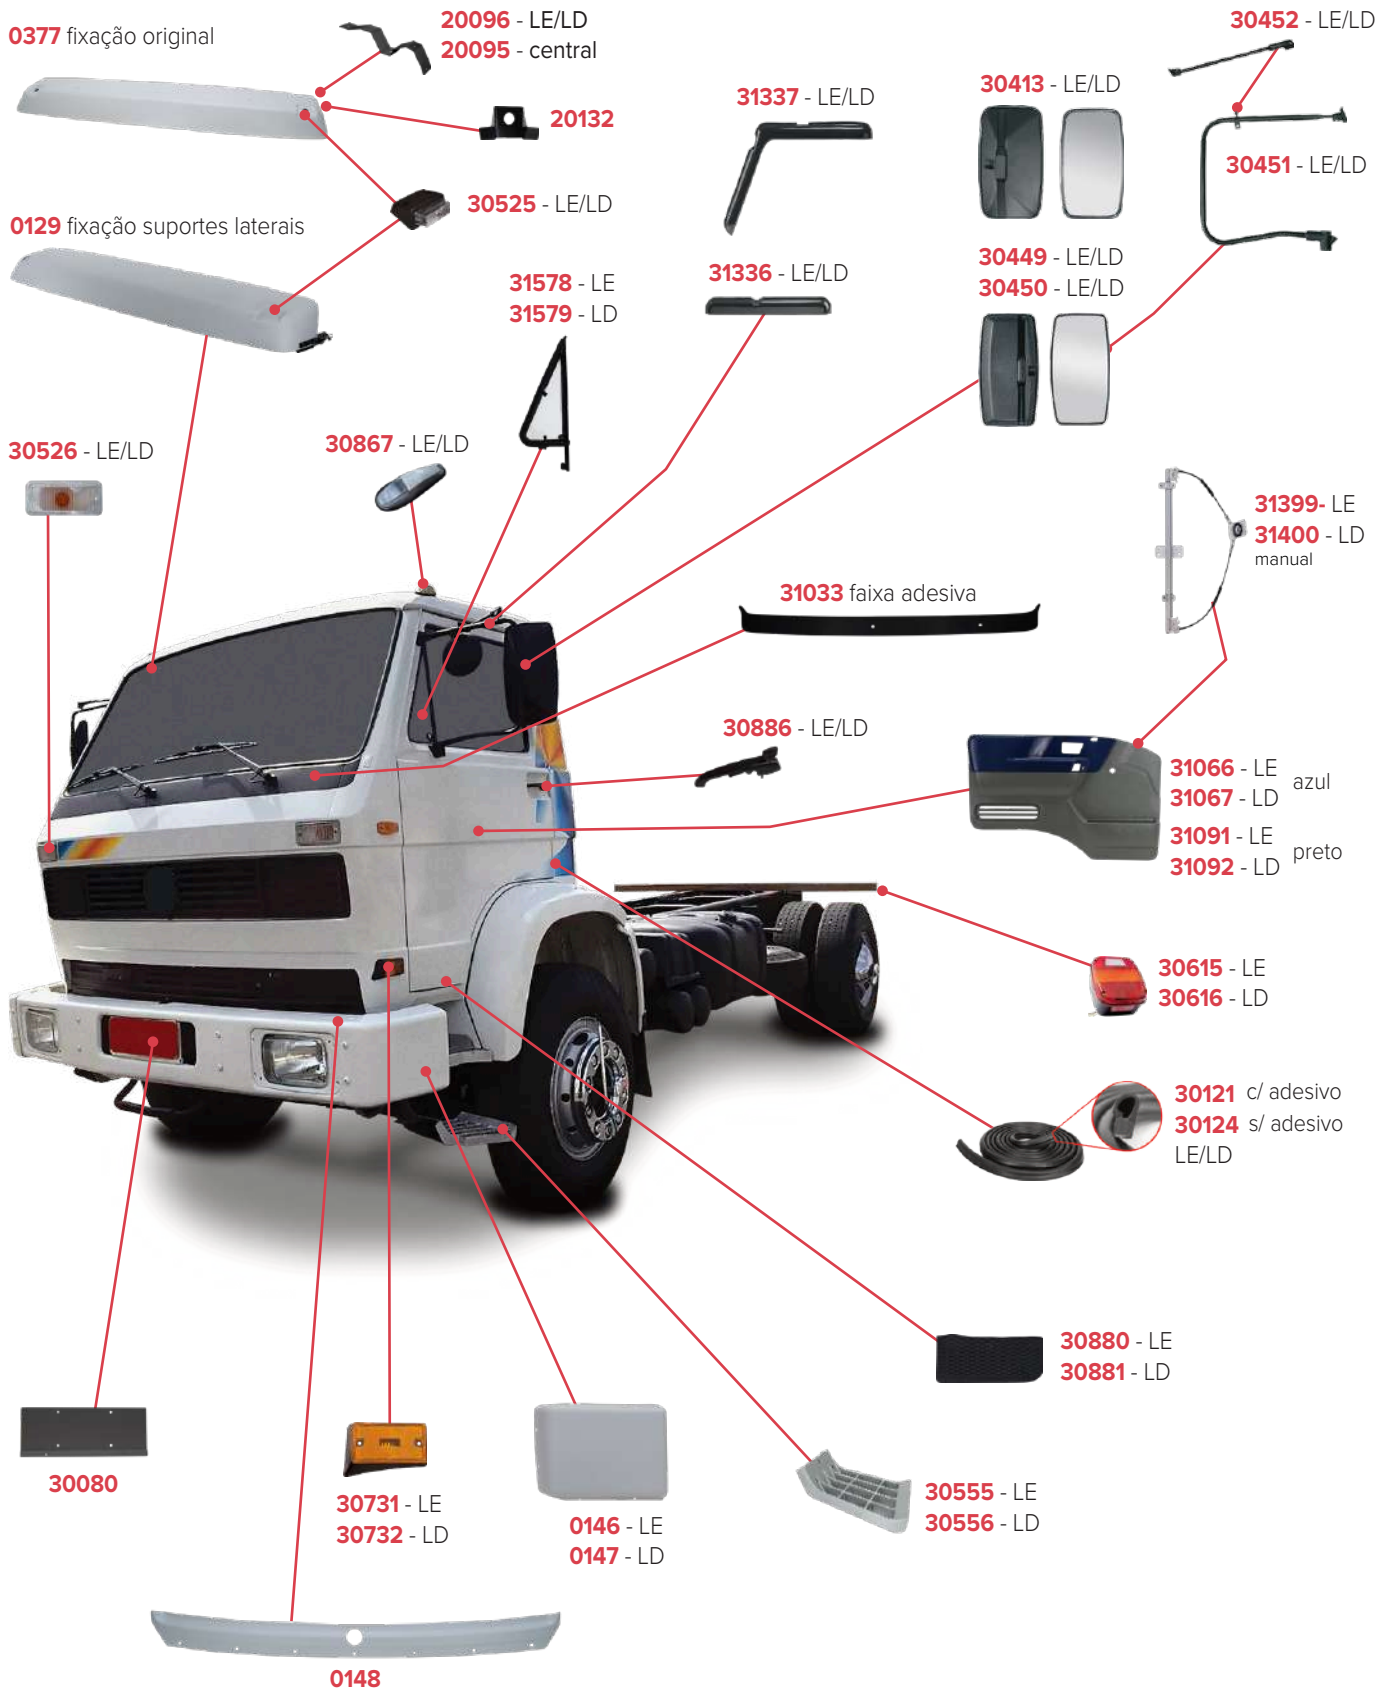

PEÇAS COMPATÍVEIS COM VEÍCULO VOLKSWAGEN 16-220