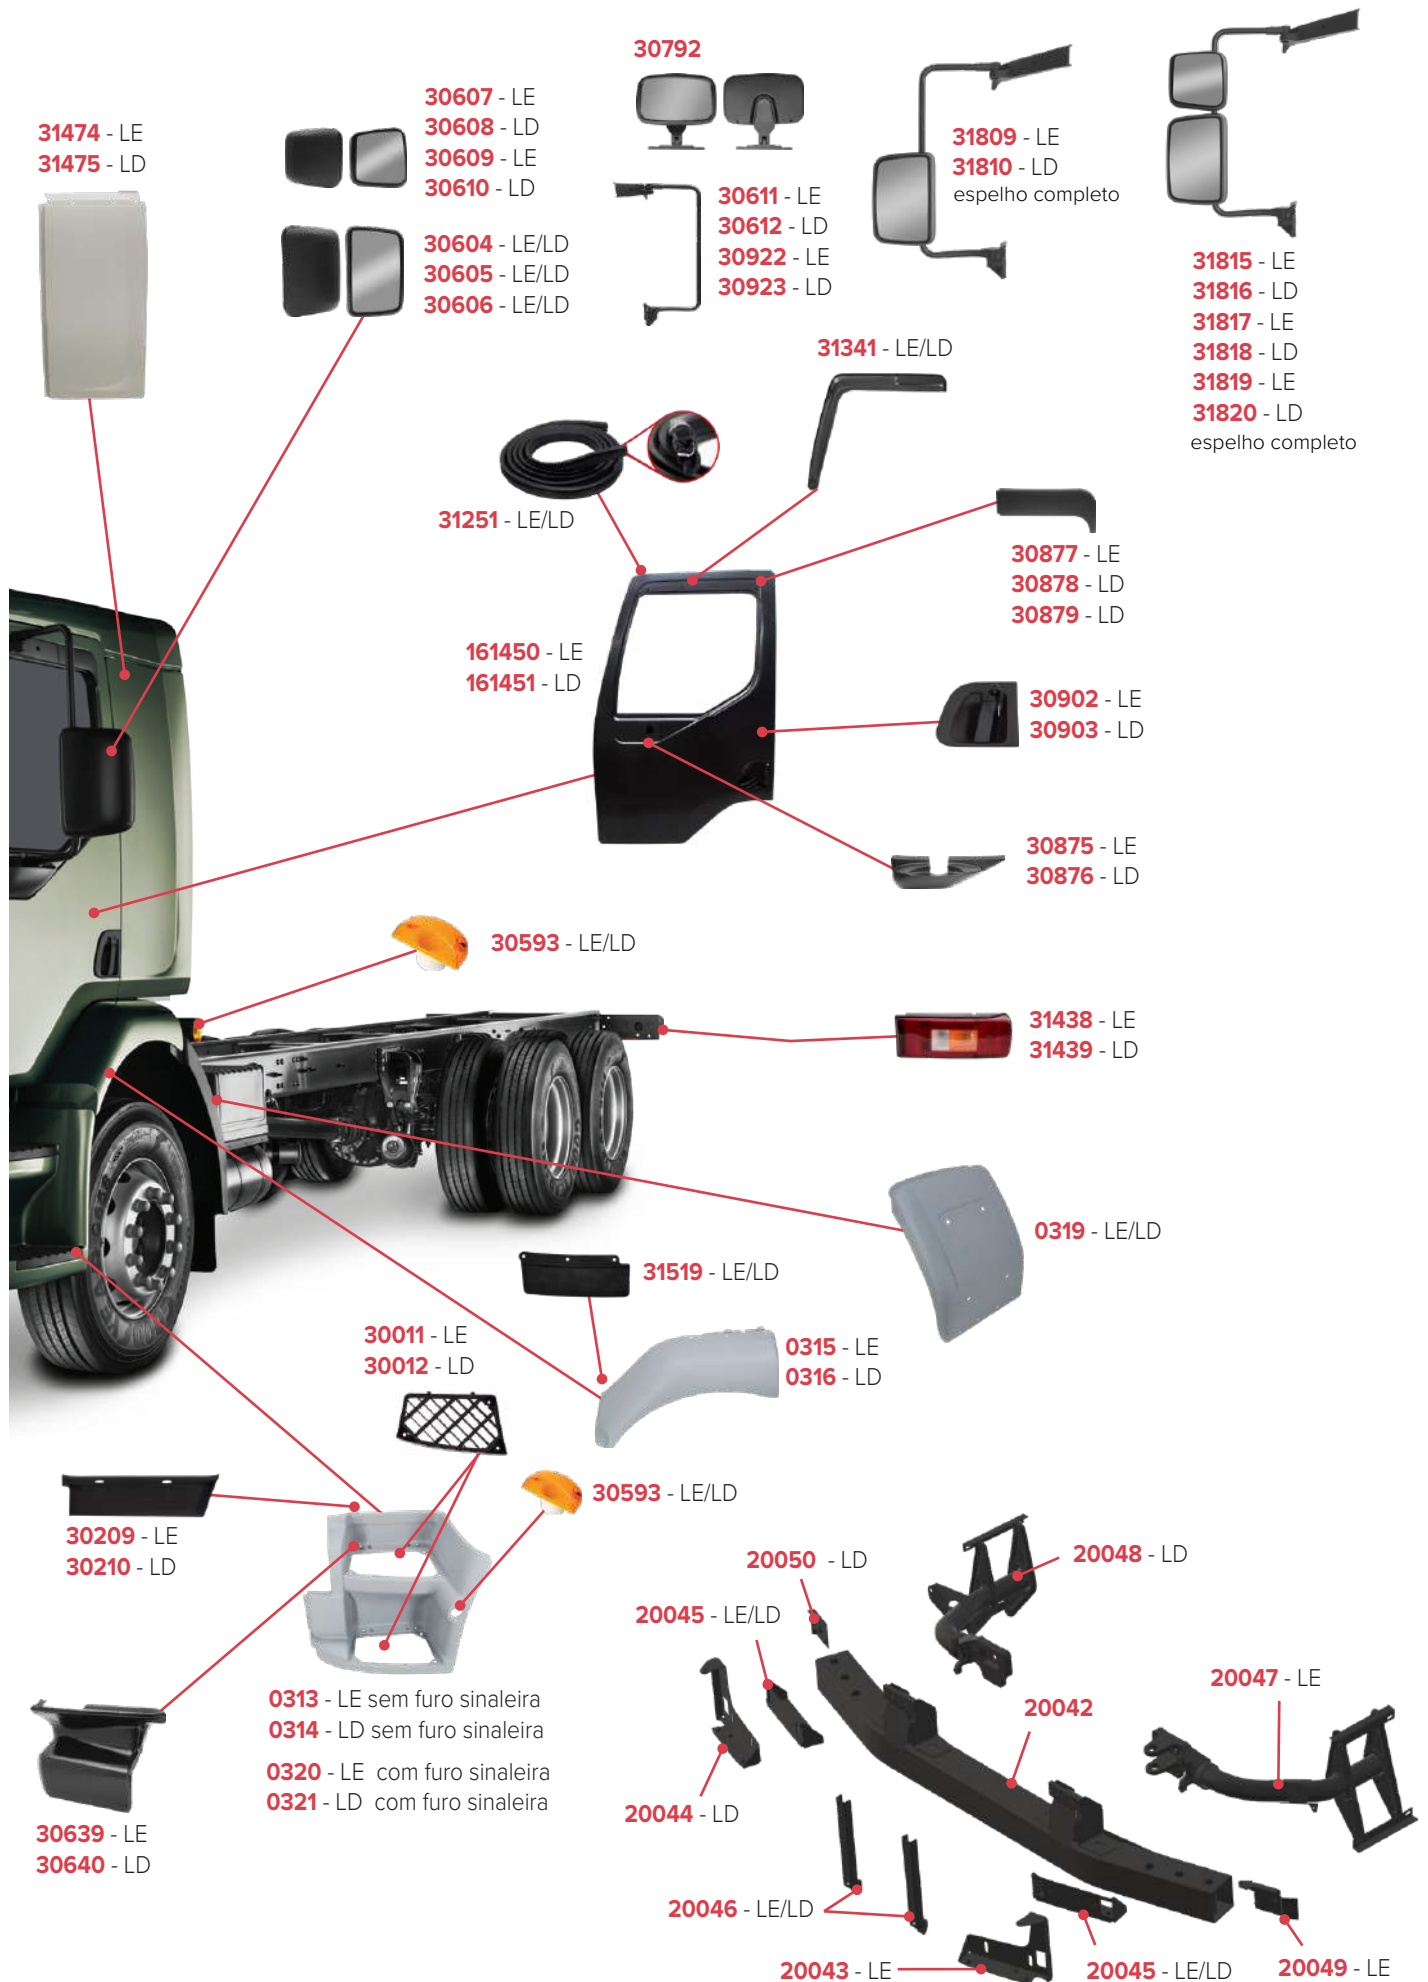

PEÇAS COMPATÍVEIS COM VEÍCULO VLV VM 270 2006/2013