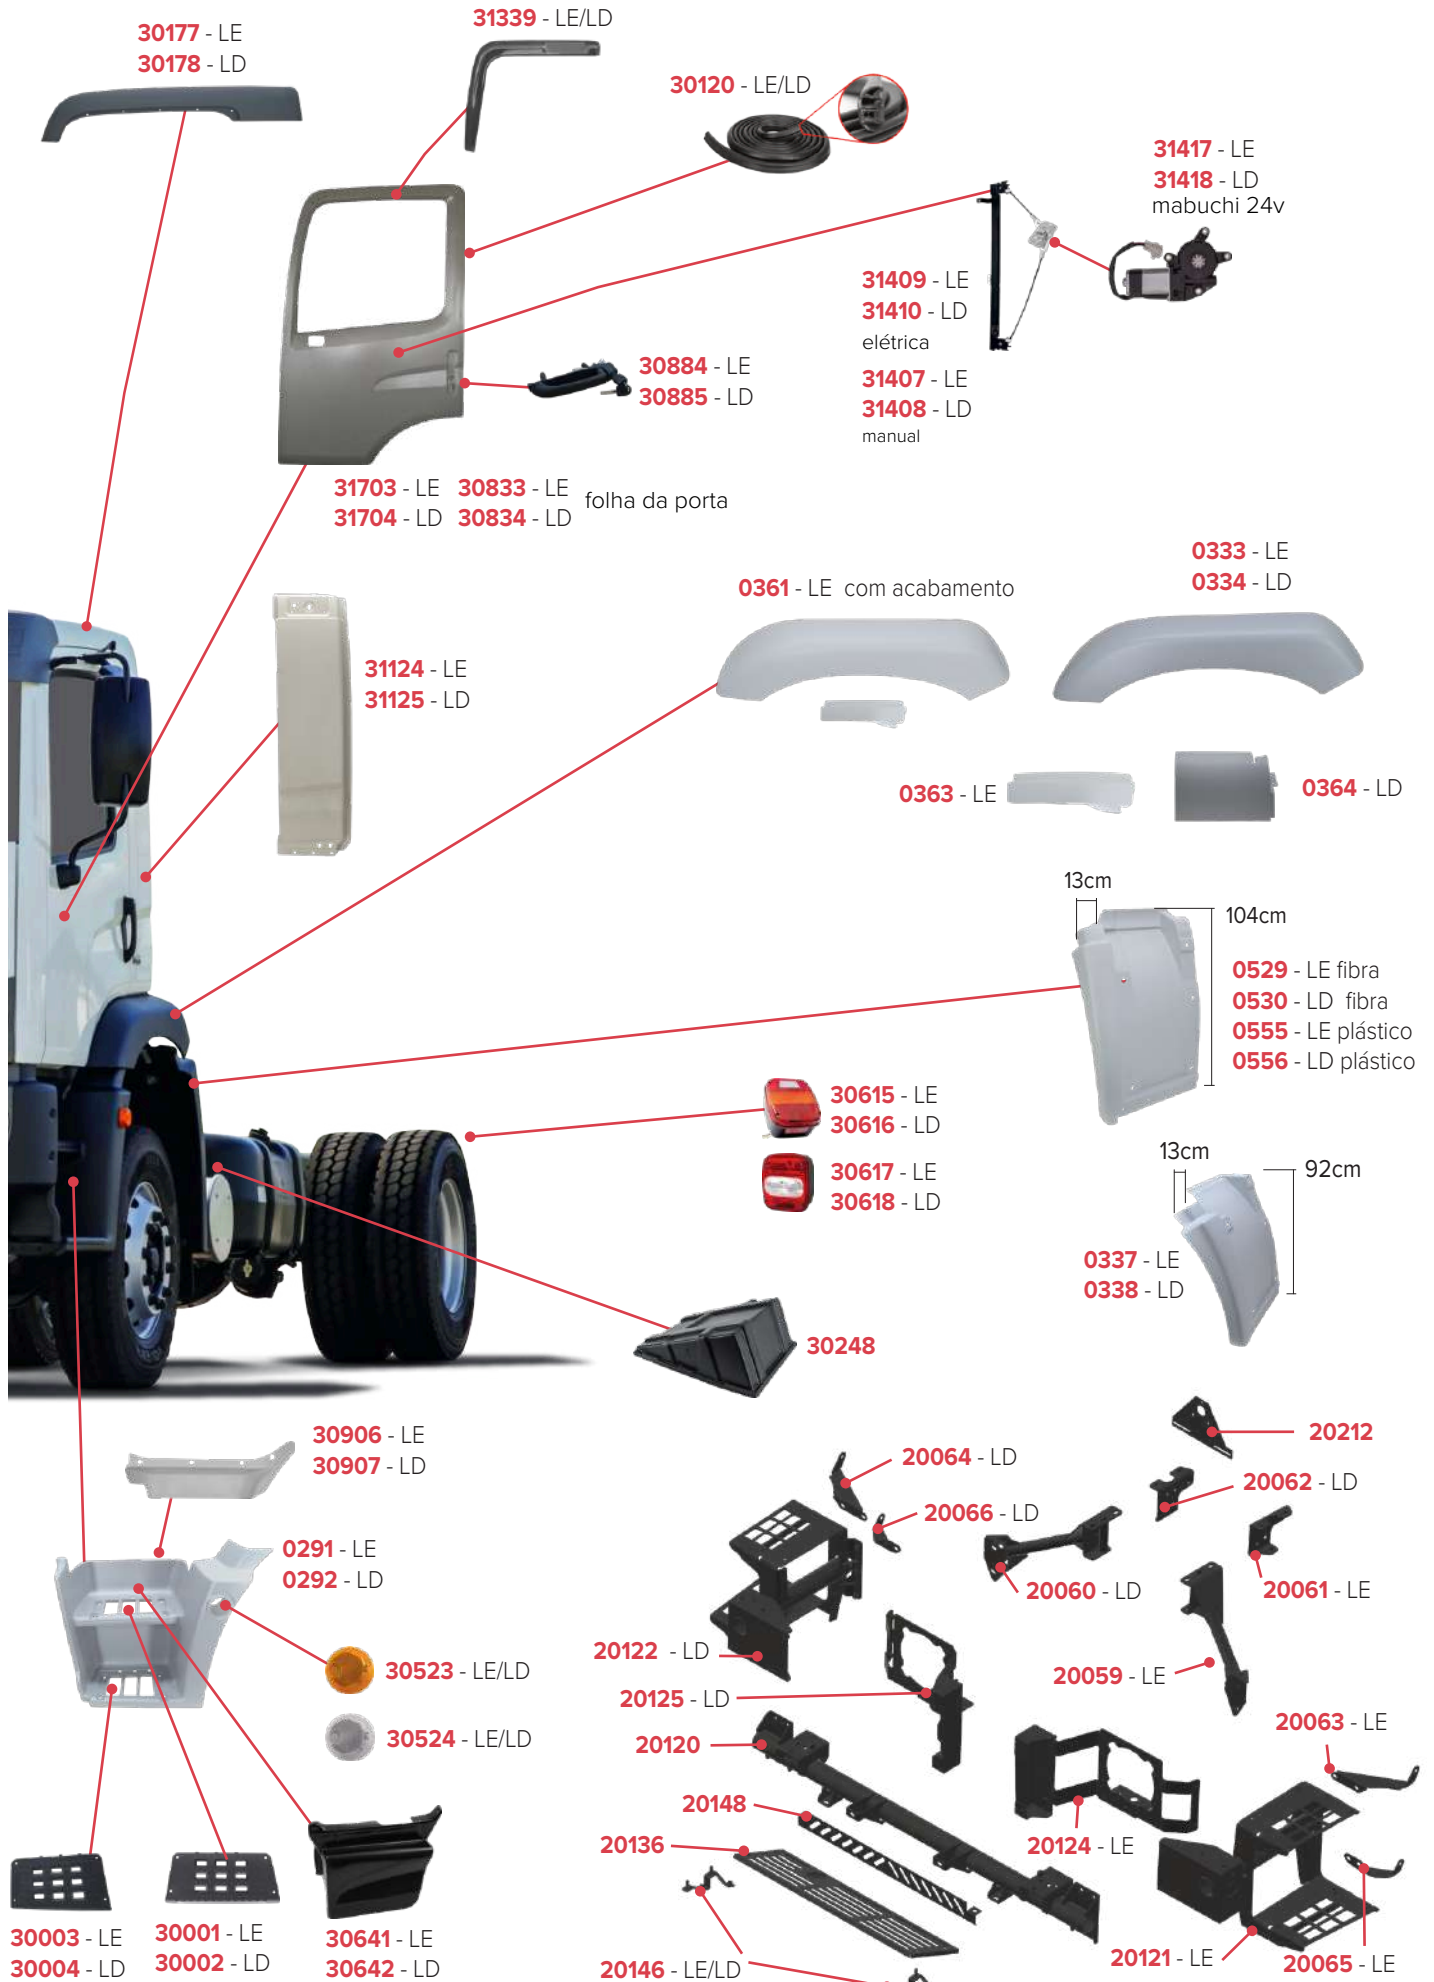

PEÇAS COMPATÍVEIS COM VEÍCULO VOLKSWAGEN CONSTELLATION COMPACTOR