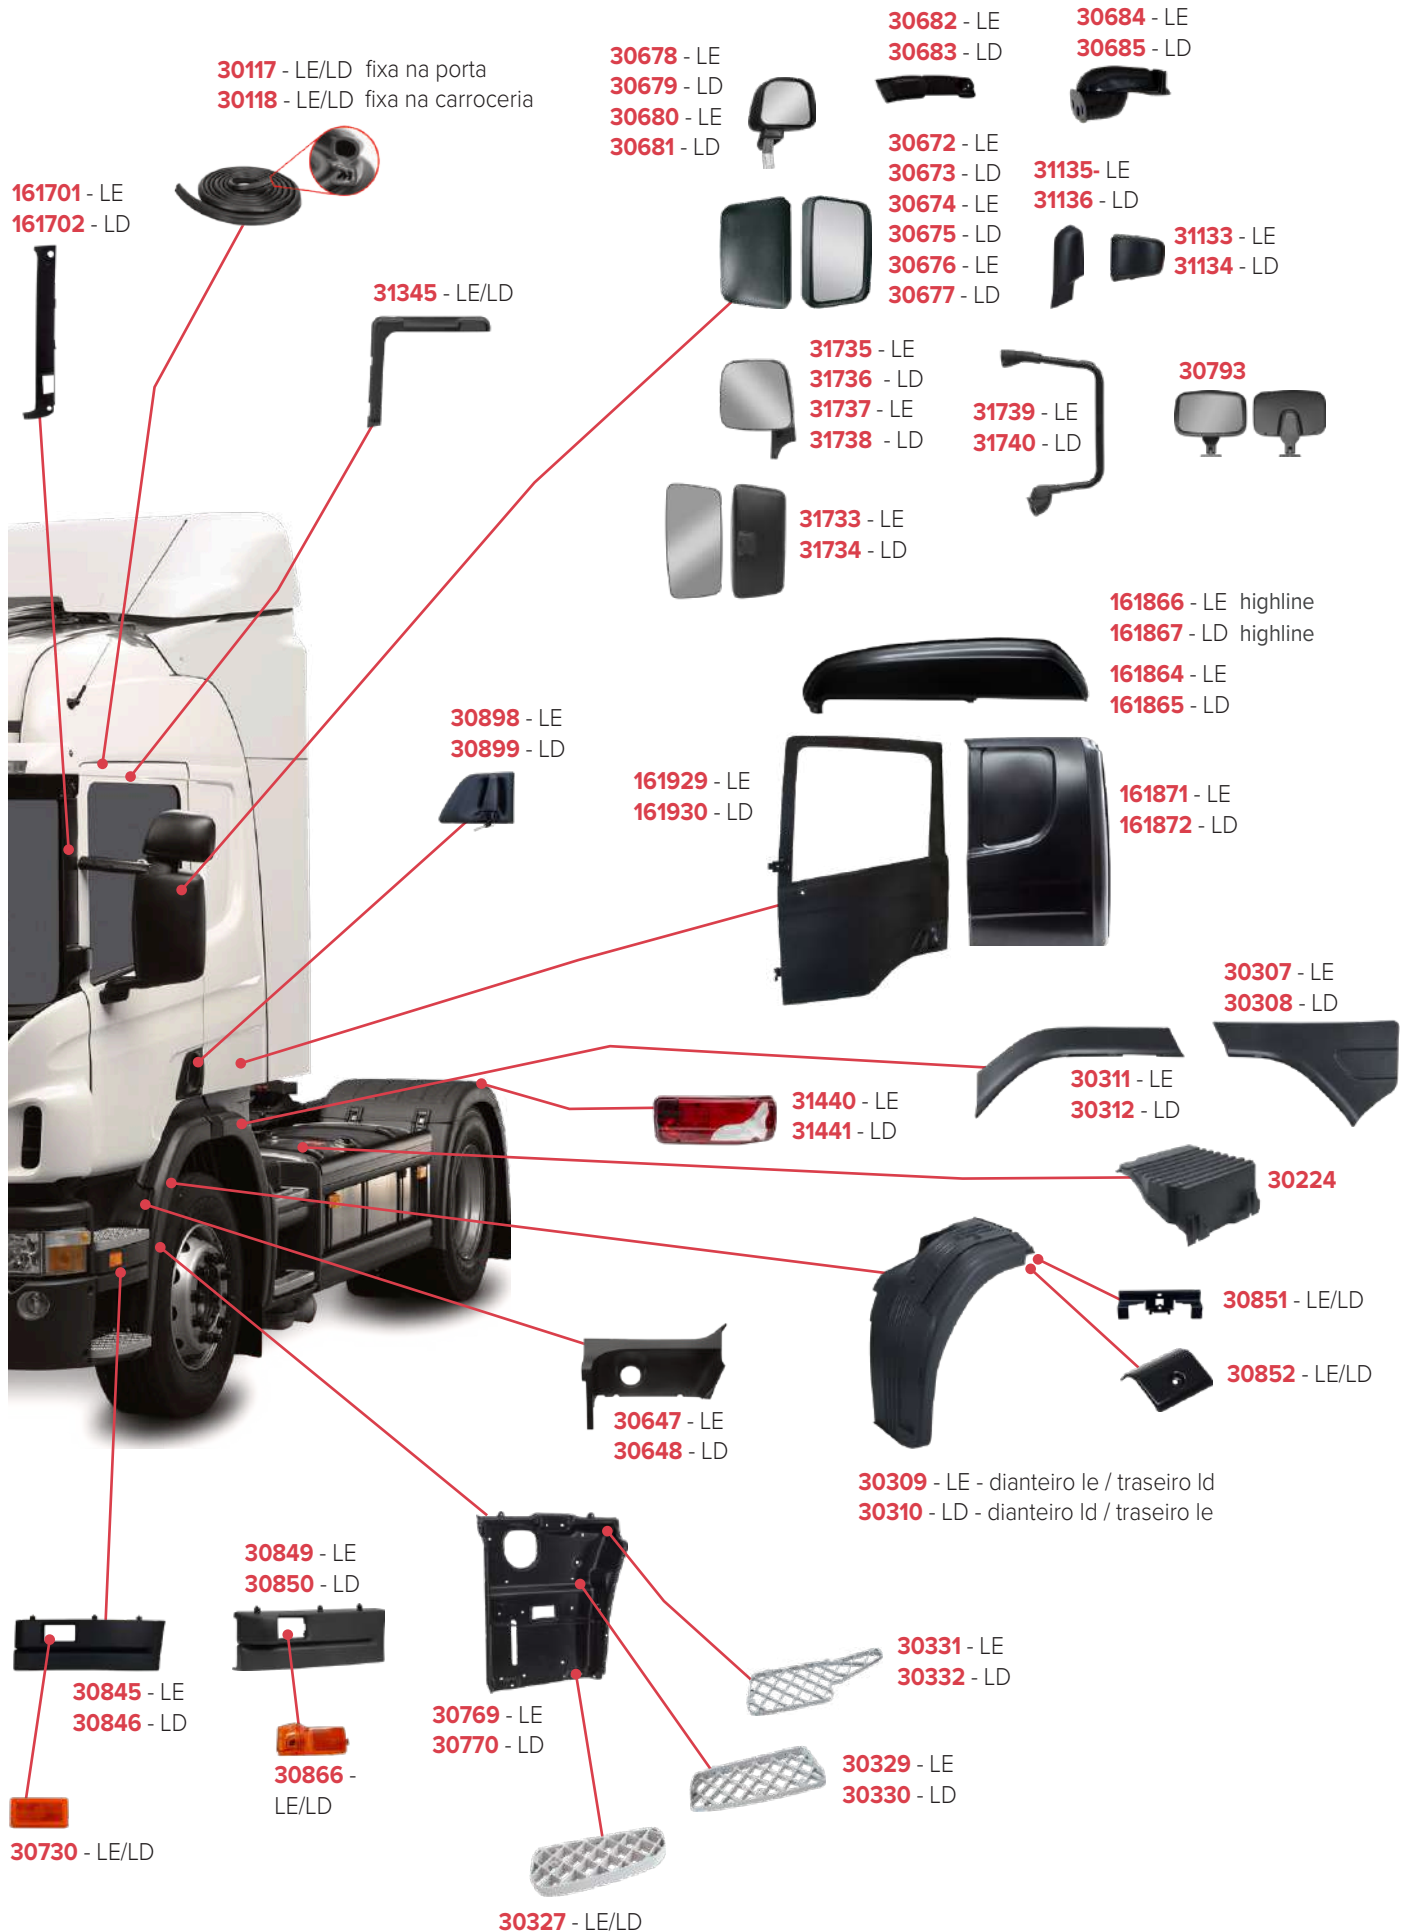

SCANIA NTG P / S / R / G - 2019
Página 138 | 139

PEÇAS COMPATÍVEIS COM VEÍCULO SCANIA SÉRIE 4 P

PEÇAS COMPATÍVEIS COM VEÍCULO SCANIA SÉRIE 4 G

PEÇAS COMPATÍVEIS COM VEÍCULO SCANIA SÉRIE 5 P

PEÇAS COMPATÍVEIS COM VEÍCULO SCANIA SÉRIE 5 G