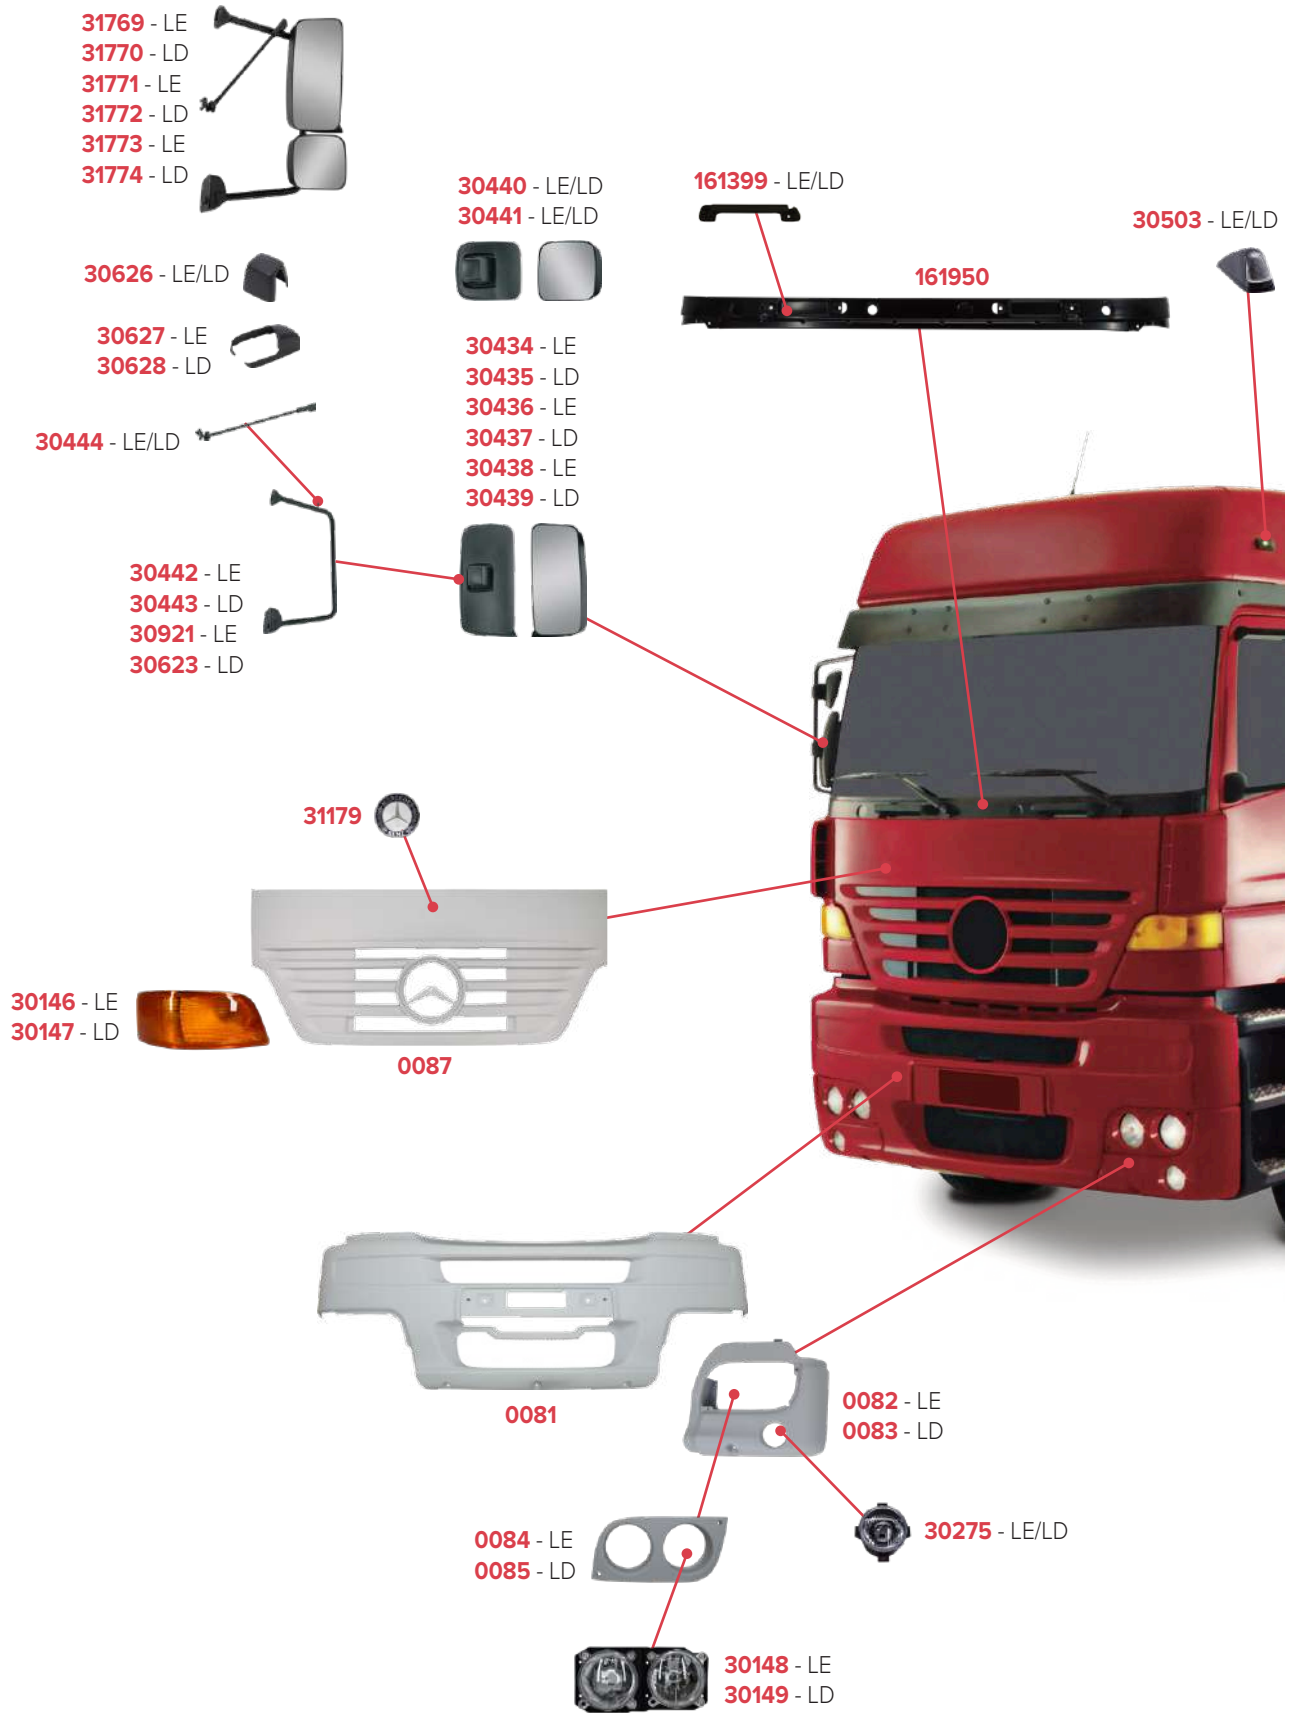

PEÇAS COMPATÍVEIS COM VEÍCULO MERCEDES-BENZ 1938 LS

PEÇAS COMPATÍVEIS COM VEÍCULO MERCEDES-BENZ 1620

PEÇAS COMPATÍVEIS COM VEÍCULO MERCEDES-BENZ 1634

PEÇAS COMPATÍVEIS COM VEÍCULO MERCEDES-BENZ 1720

PEÇAS COMPATÍVEIS COM VEÍCULO MERCEDES-BENZ ATEGO 2006/2009

PEÇAS COMPATÍVEIS COM VEÍCULO MERCEDES-BENZ ATEGO 2013/2023

PEÇAS COMPATÍVEIS COM VEÍCULO MERCEDES-BENZ ATEGO 2013/2023

PEÇAS COMPATÍVEIS COM VEÍCULO MERCEDES-BENZ AXOR 1933 CABINE SIMPLES

PEÇAS COMPATÍVEIS COM VEÍCULO MERCEDES-BENZ AXOR 1933 CABINE DUPLA