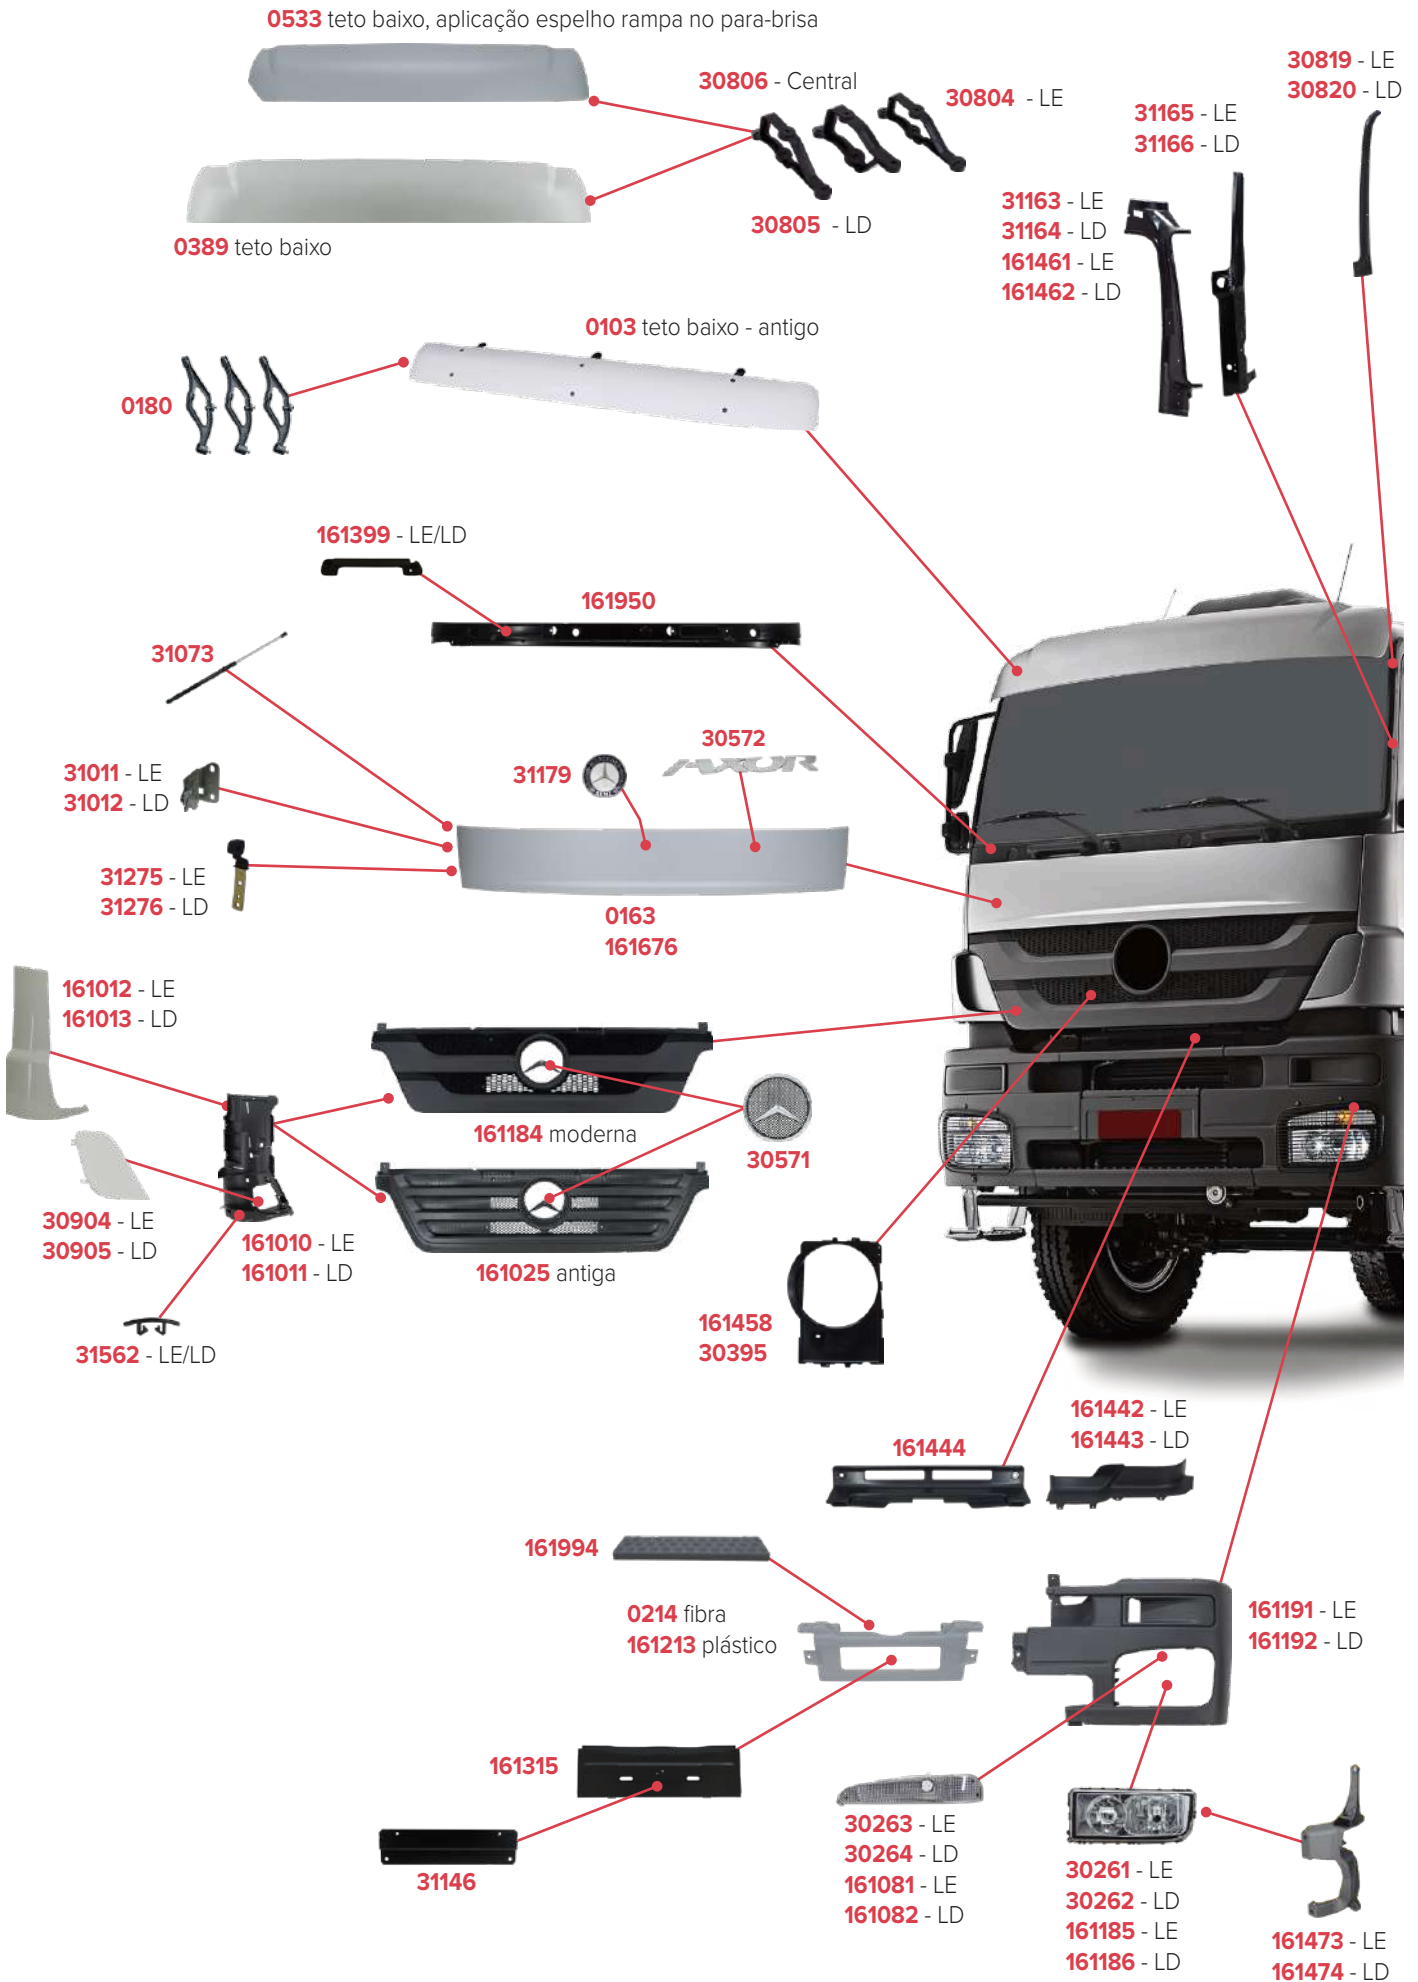

PEÇAS COMPATÍVEIS COM VEÍCULO MERCEDES-BENZ AXOR 4140