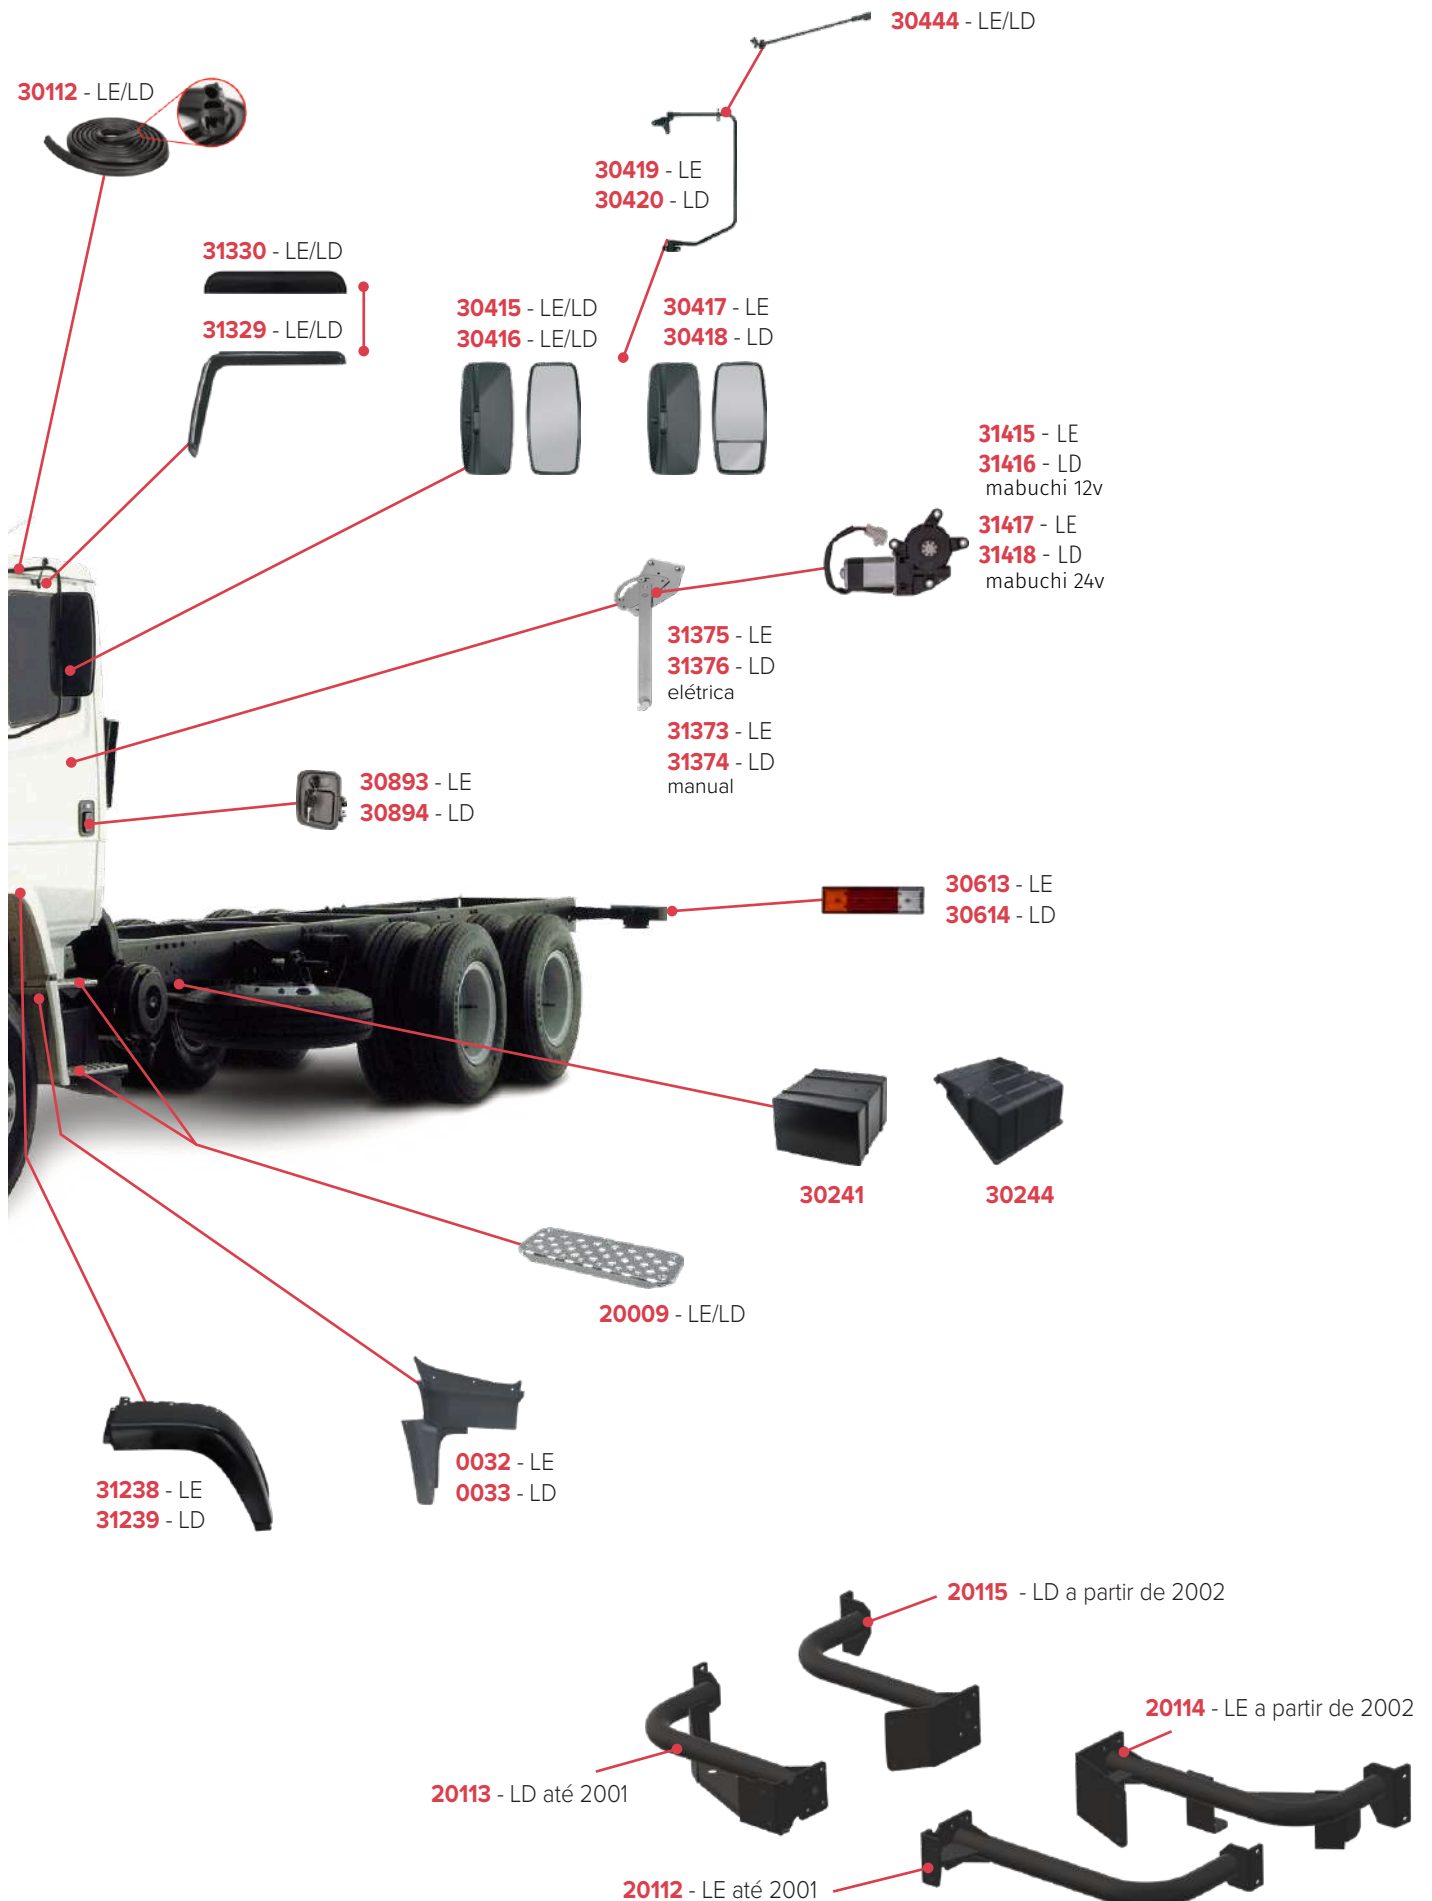

PEÇAS COMPATÍVEIS COM VEÍCULO MERCEDES-BENZ ACCELO

PEÇAS COMPATÍVEIS COM VEÍCULO MERCEDES-BENZ ATRON 2723

PEÇAS COMPATÍVEIS COM VEÍCULO MERCEDES-BENZ ATRON 2324

PEÇAS COMPATÍVEIS COM VEÍCULO MERCEDES-BENZ ATRON 1635

PEÇAS COMPATÍVEIS COM VEÍCULO MERCEDES-BENZ 1938 LS

PEÇAS COMPATÍVEIS COM VEÍCULO MERCEDES-BENZ 1620

PEÇAS COMPATÍVEIS COM VEÍCULO MERCEDES-BENZ 1634

PEÇAS COMPATÍVEIS COM VEÍCULO MERCEDES-BENZ 1720

PEÇAS COMPATÍVEIS COM VEÍCULO MERCEDES-BENZ ATEGO 2006/2009