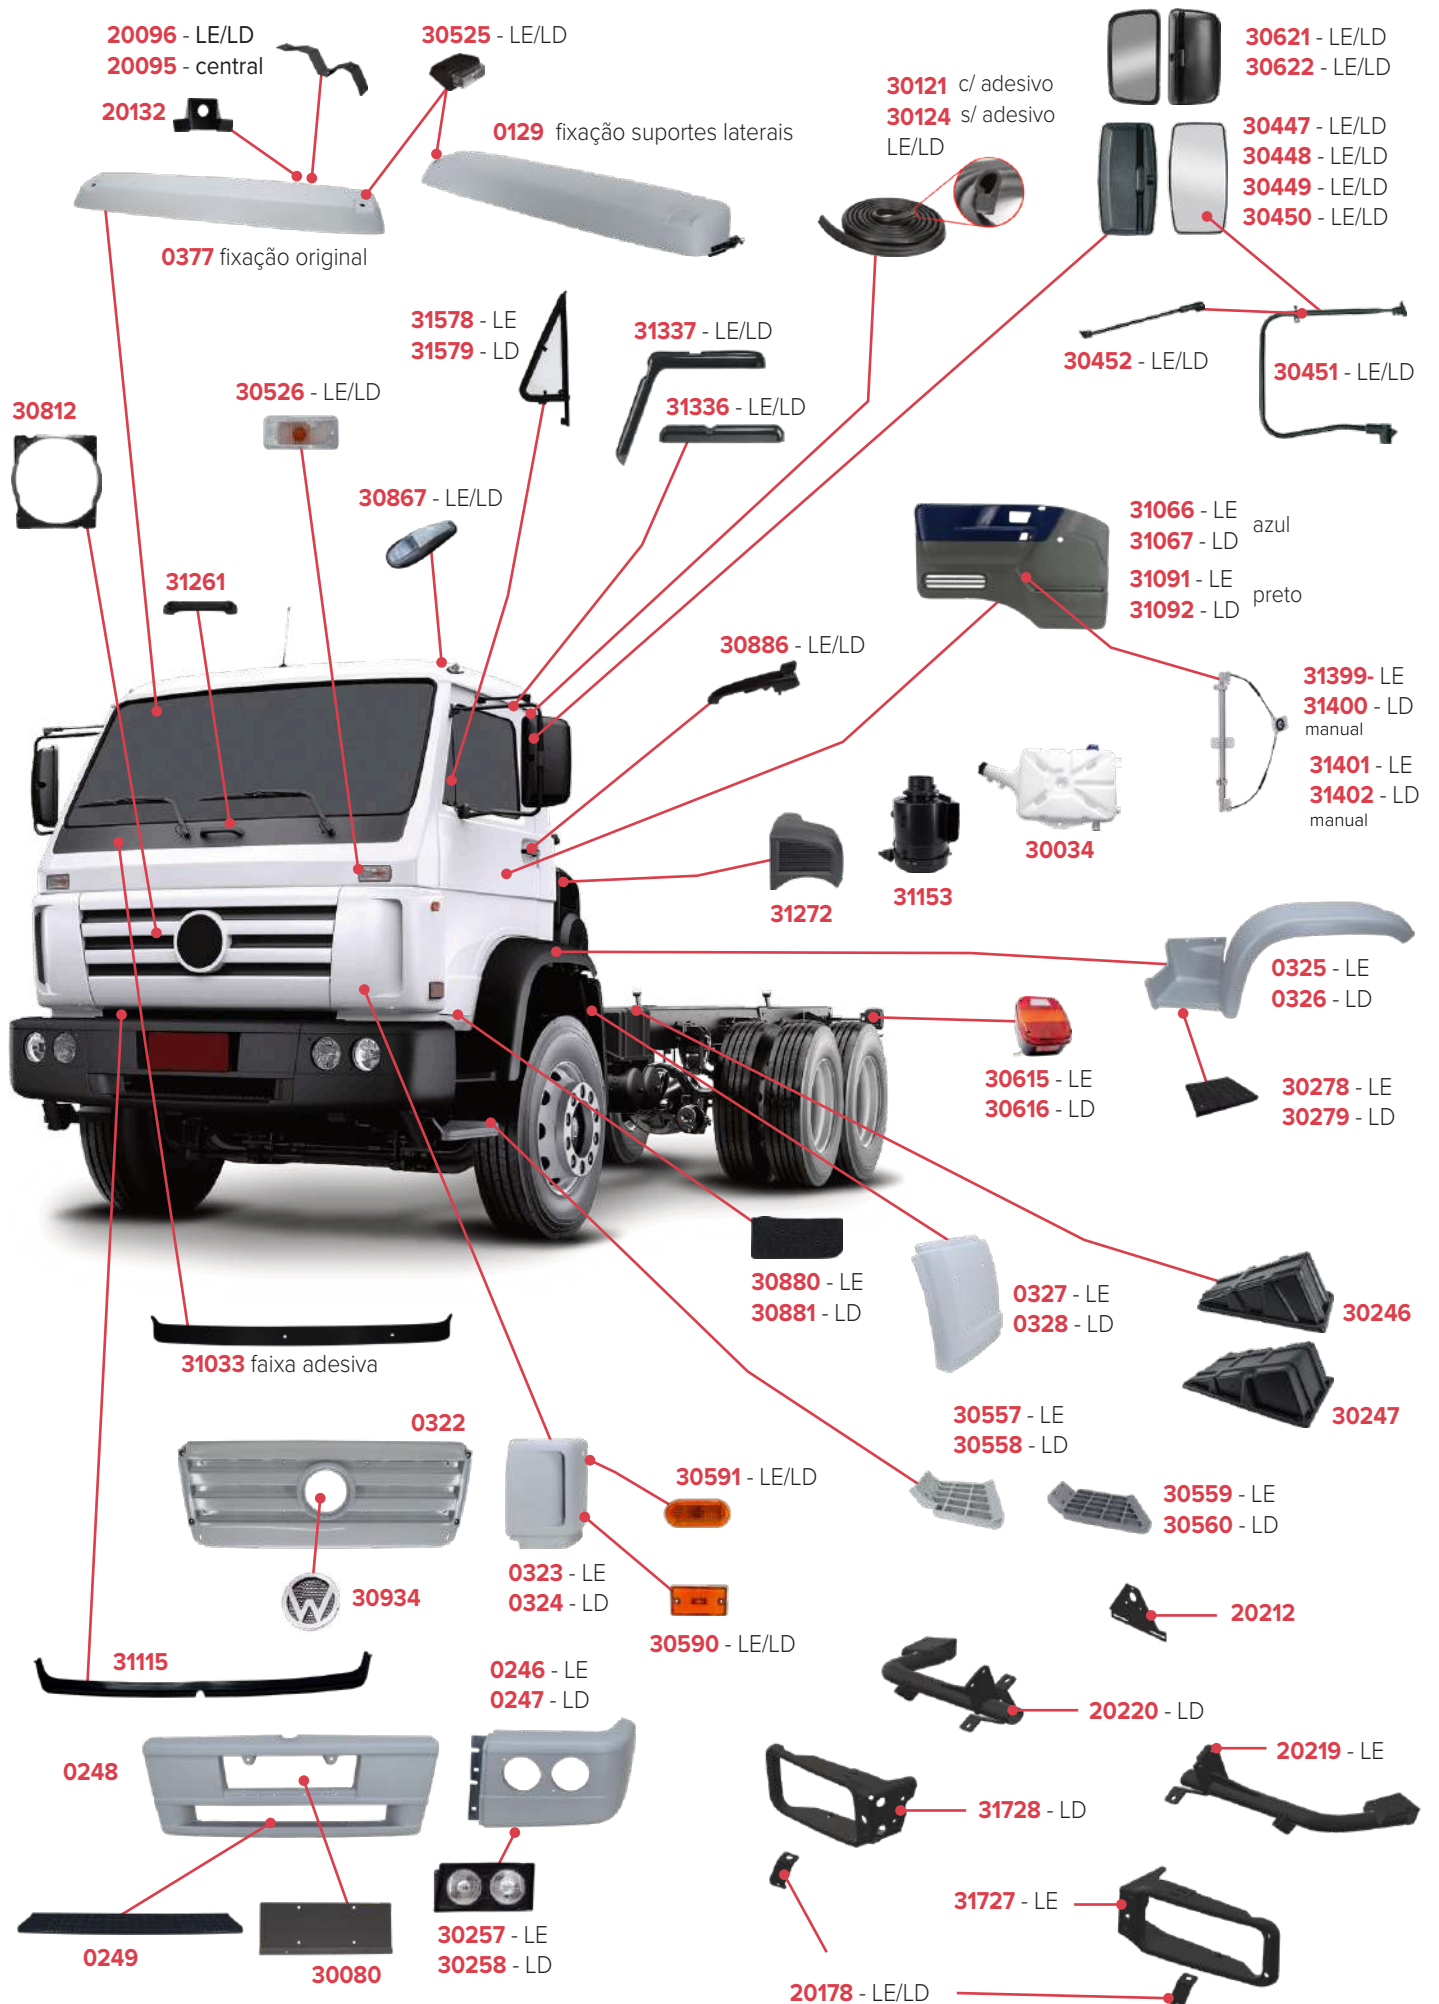

PEÇAS COMPATÍVEIS COM VEÍCULO VOLKSWAGEN WORKER 26-220