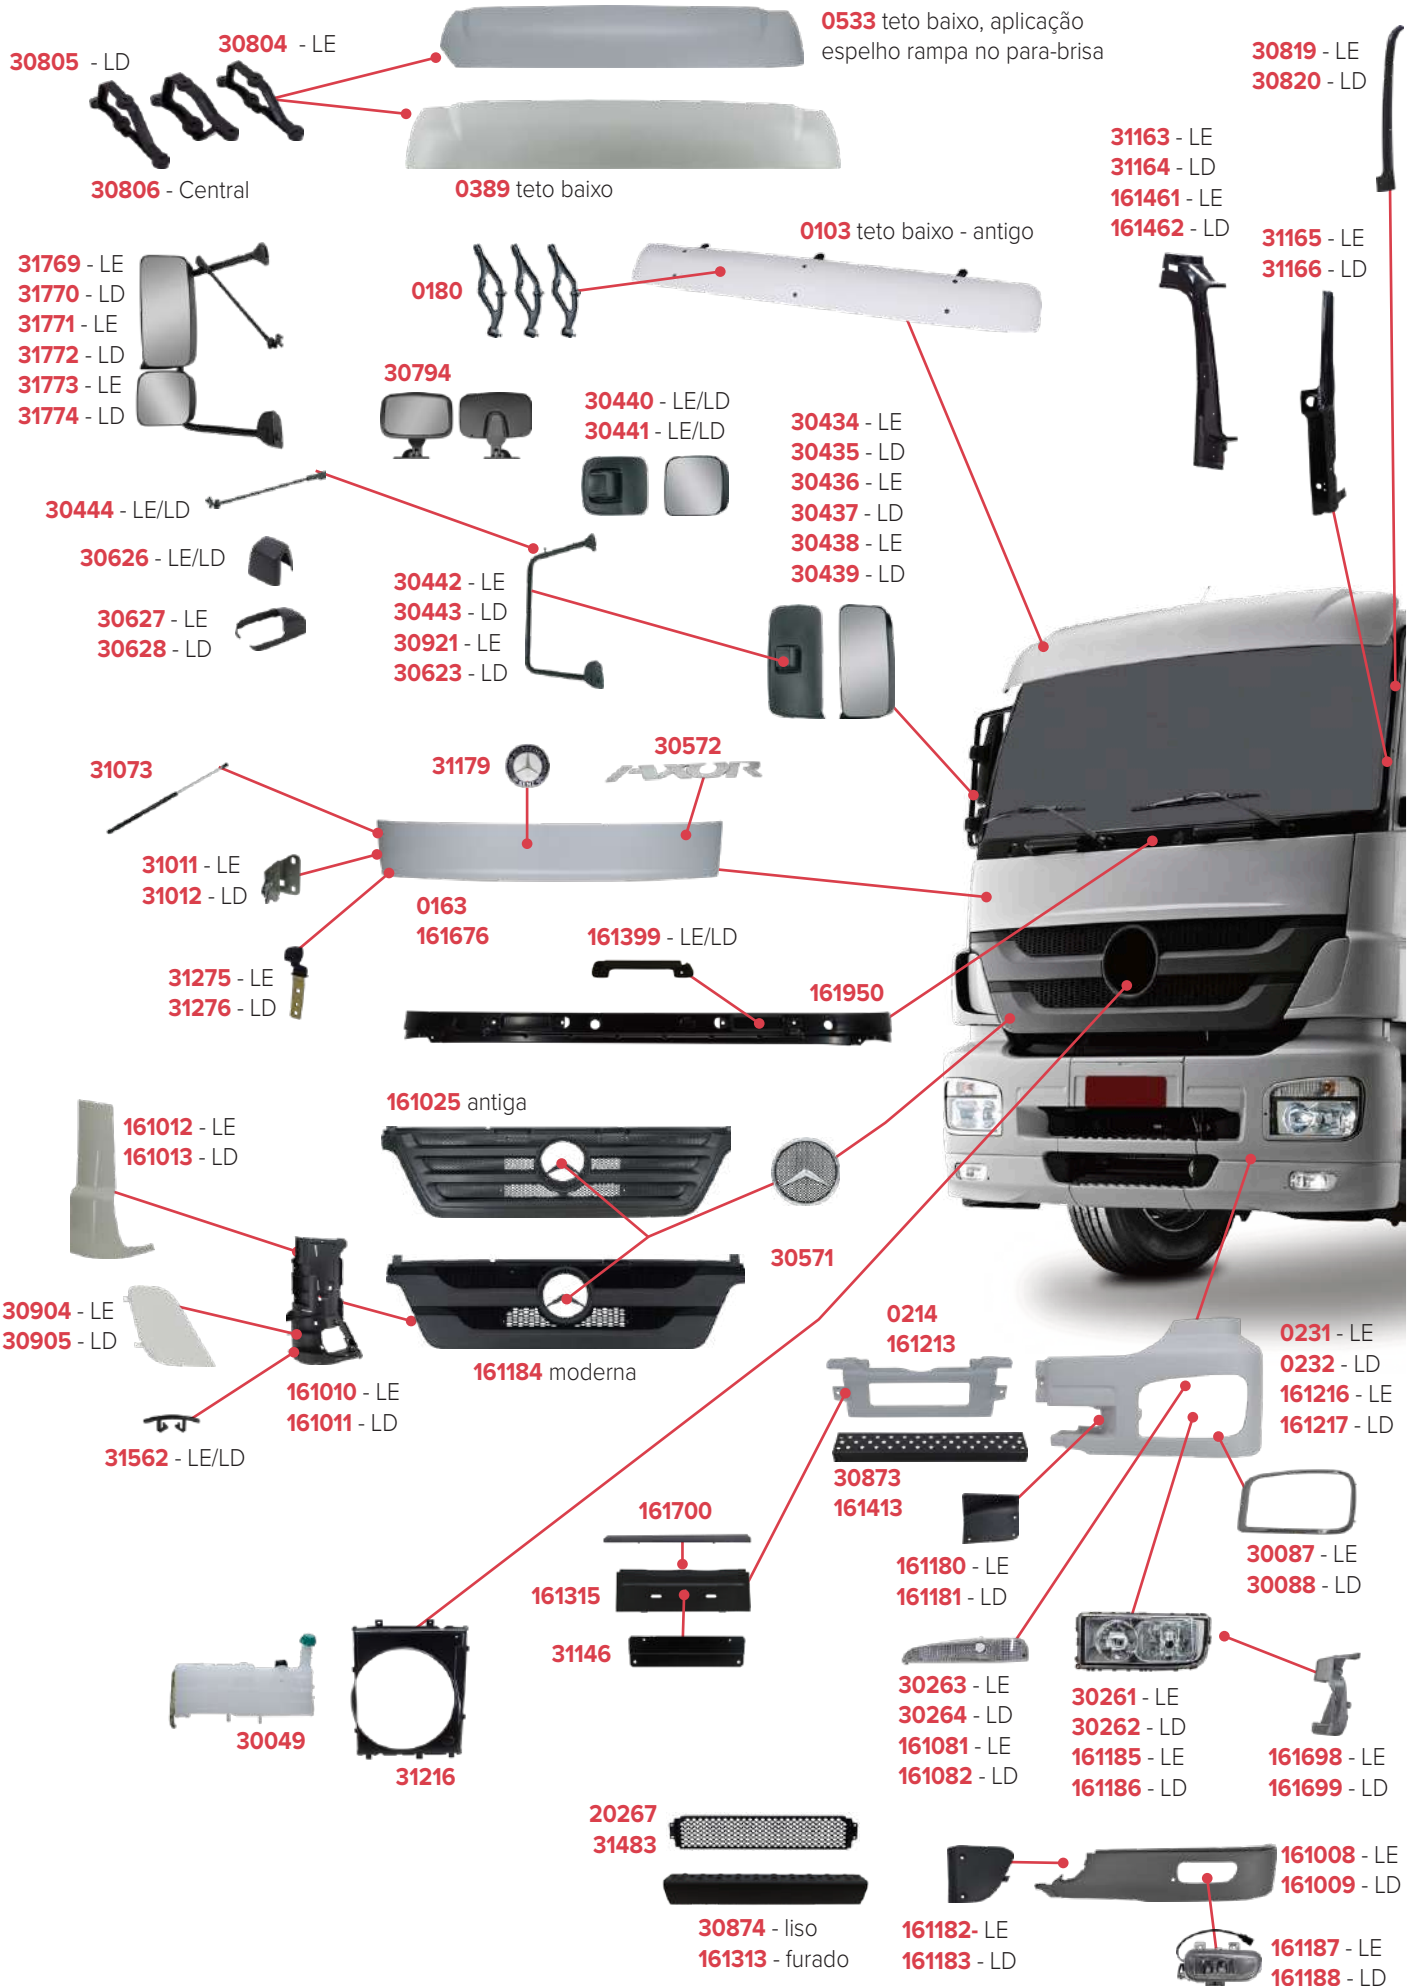

PEÇAS COMPATÍVEIS COM VEÍCULO MERCEDES-BENZ 1938 LS

PEÇAS COMPATÍVEIS COM VEÍCULO MERCEDES-BENZ 1620

PEÇAS COMPATÍVEIS COM VEÍCULO MERCEDES-BENZ 1634

PEÇAS COMPATÍVEIS COM VEÍCULO MERCEDES-BENZ 1720

PEÇAS COMPATÍVEIS COM VEÍCULO MERCEDES-BENZ ATEGO 2006/2009

PEÇAS COMPATÍVEIS COM VEÍCULO MERCEDES-BENZ ATEGO 2013/2023

PEÇAS COMPATÍVEIS COM VEÍCULO MERCEDES-BENZ ATEGO 2013/2023

PEÇAS COMPATÍVEIS COM VEÍCULO MERCEDES-BENZ AXOR 1933 CABINE SIMPLES

PEÇAS COMPATÍVEIS COM VEÍCULO MERCEDES-BENZ AXOR 1933 CABINE DUPLA