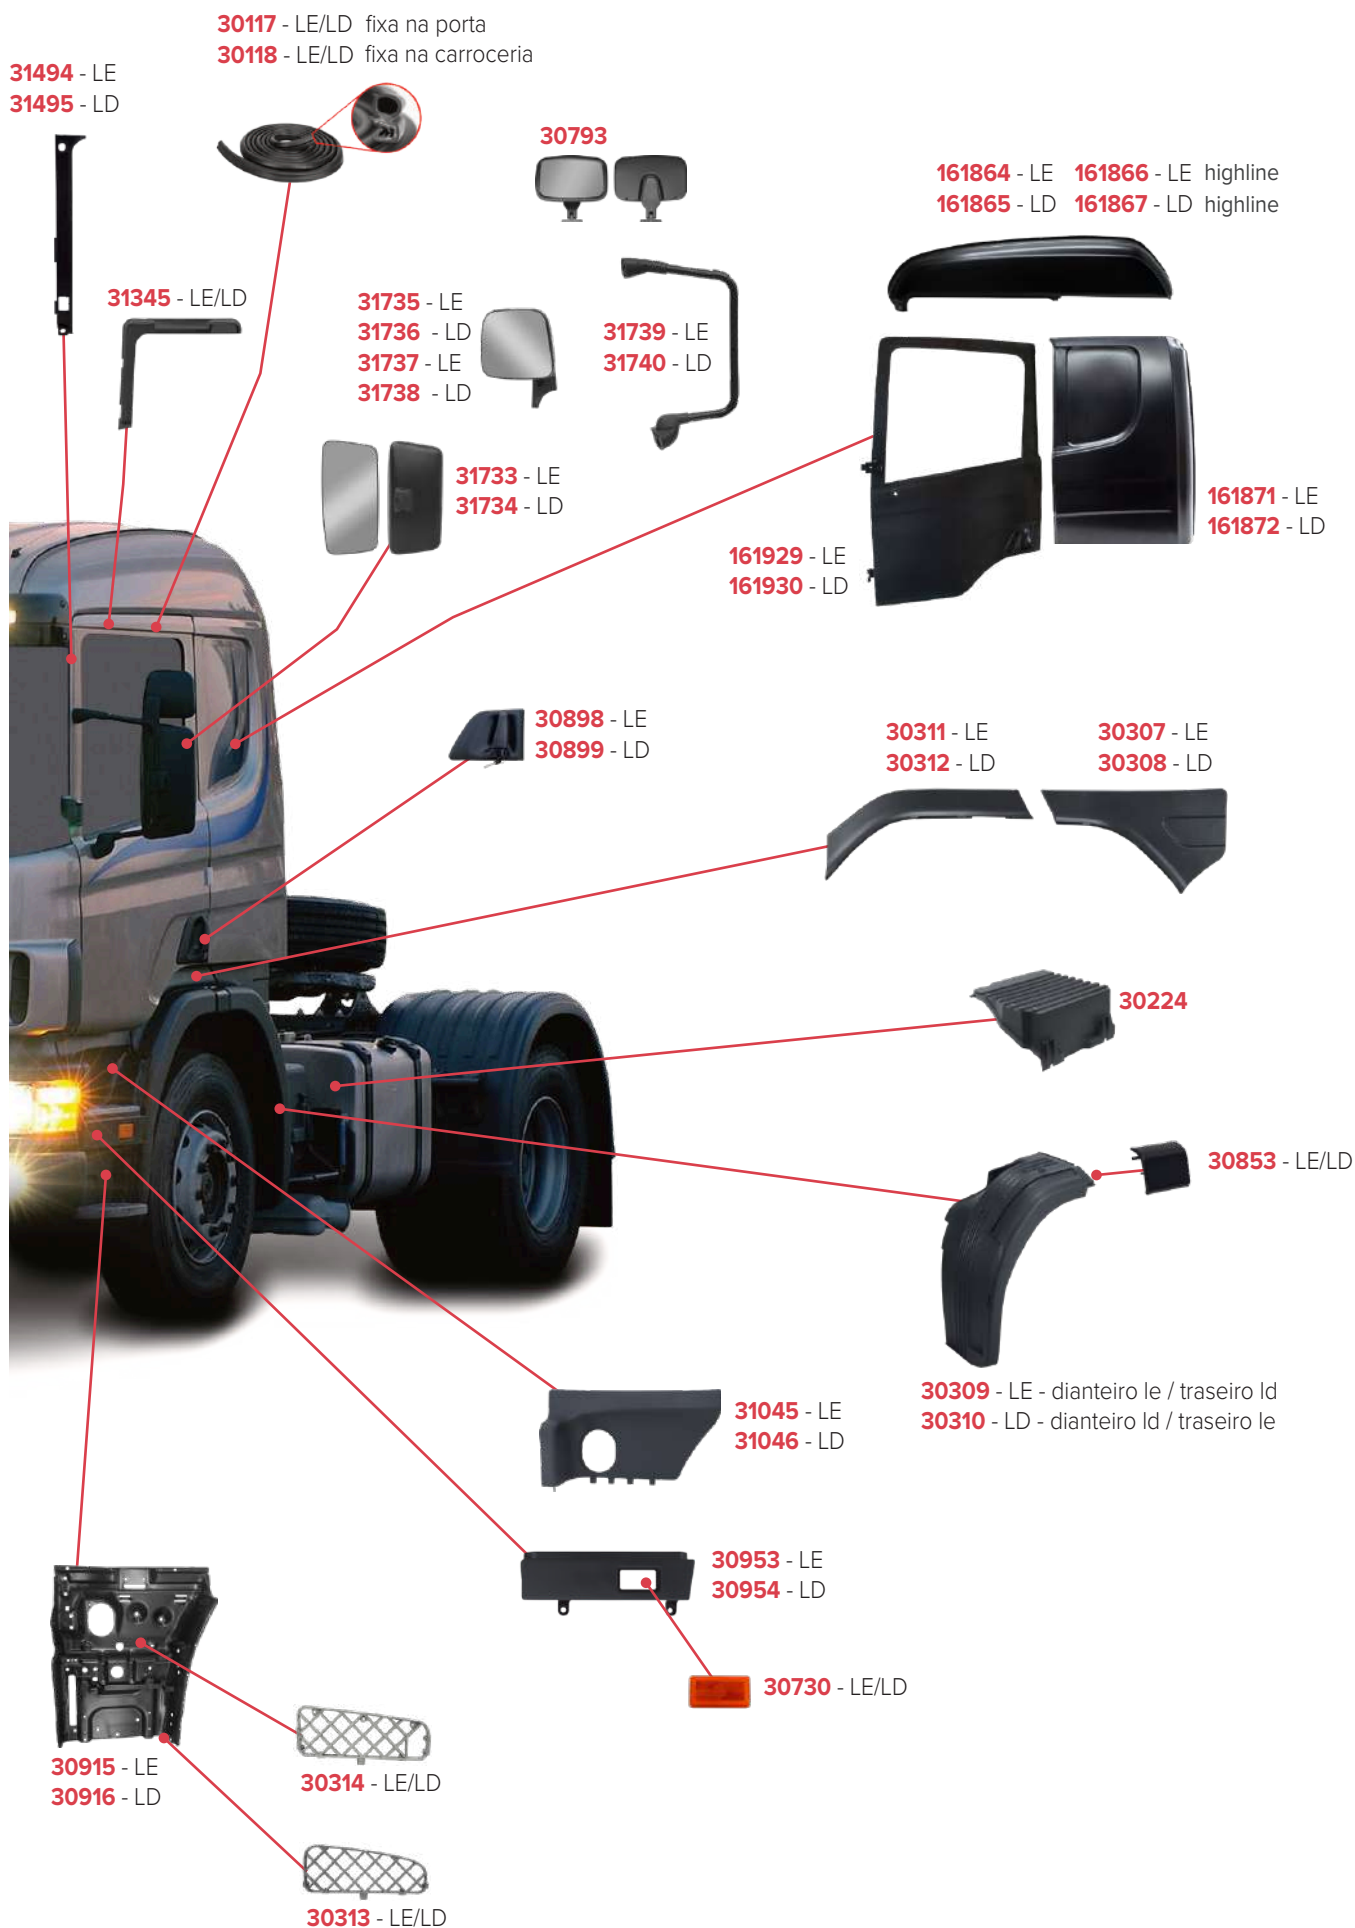

PEÇAS COMPATÍVEIS COM VEÍCULO SCANIA SÉRIE 4 P