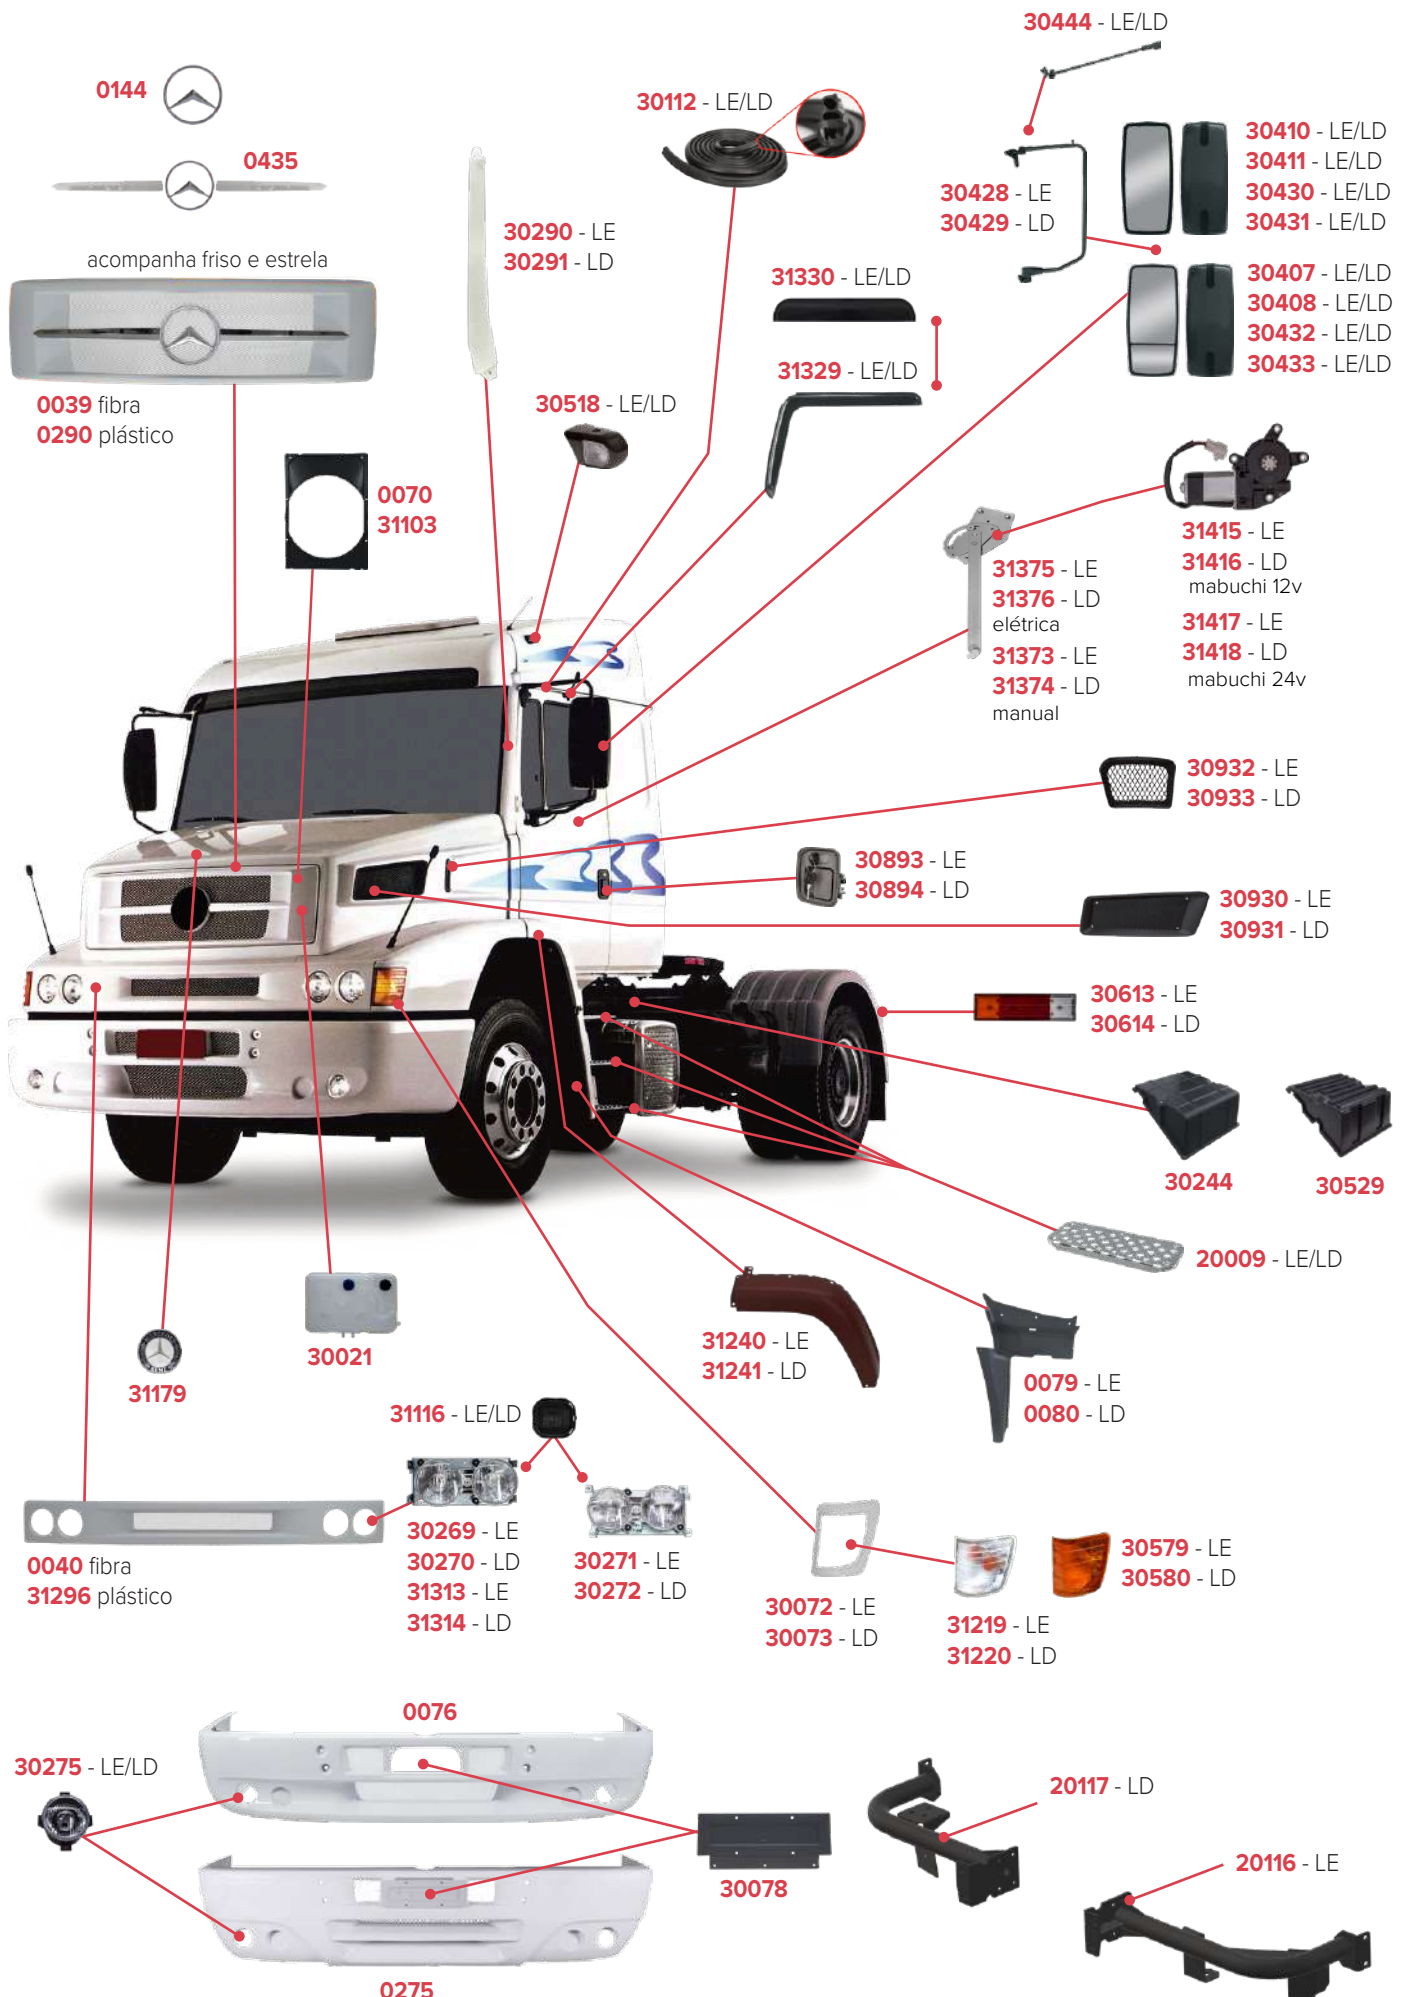

PEÇAS COMPATÍVEIS COM VEÍCULO MERCEDES-BENZ ACCELO

PEÇAS COMPATÍVEIS COM VEÍCULO MERCEDES-BENZ ATRON 2723

PEÇAS COMPATÍVEIS COM VEÍCULO MERCEDES-BENZ ATRON 2324

PEÇAS COMPATÍVEIS COM VEÍCULO MERCEDES-BENZ ATRON 1635

PEÇAS COMPATÍVEIS COM VEÍCULO MERCEDES-BENZ 1938 LS

PEÇAS COMPATÍVEIS COM VEÍCULO MERCEDES-BENZ 1620

PEÇAS COMPATÍVEIS COM VEÍCULO MERCEDES-BENZ 1634

PEÇAS COMPATÍVEIS COM VEÍCULO MERCEDES-BENZ 1720

PEÇAS COMPATÍVEIS COM VEÍCULO MERCEDES-BENZ ATEGO 2006/2009