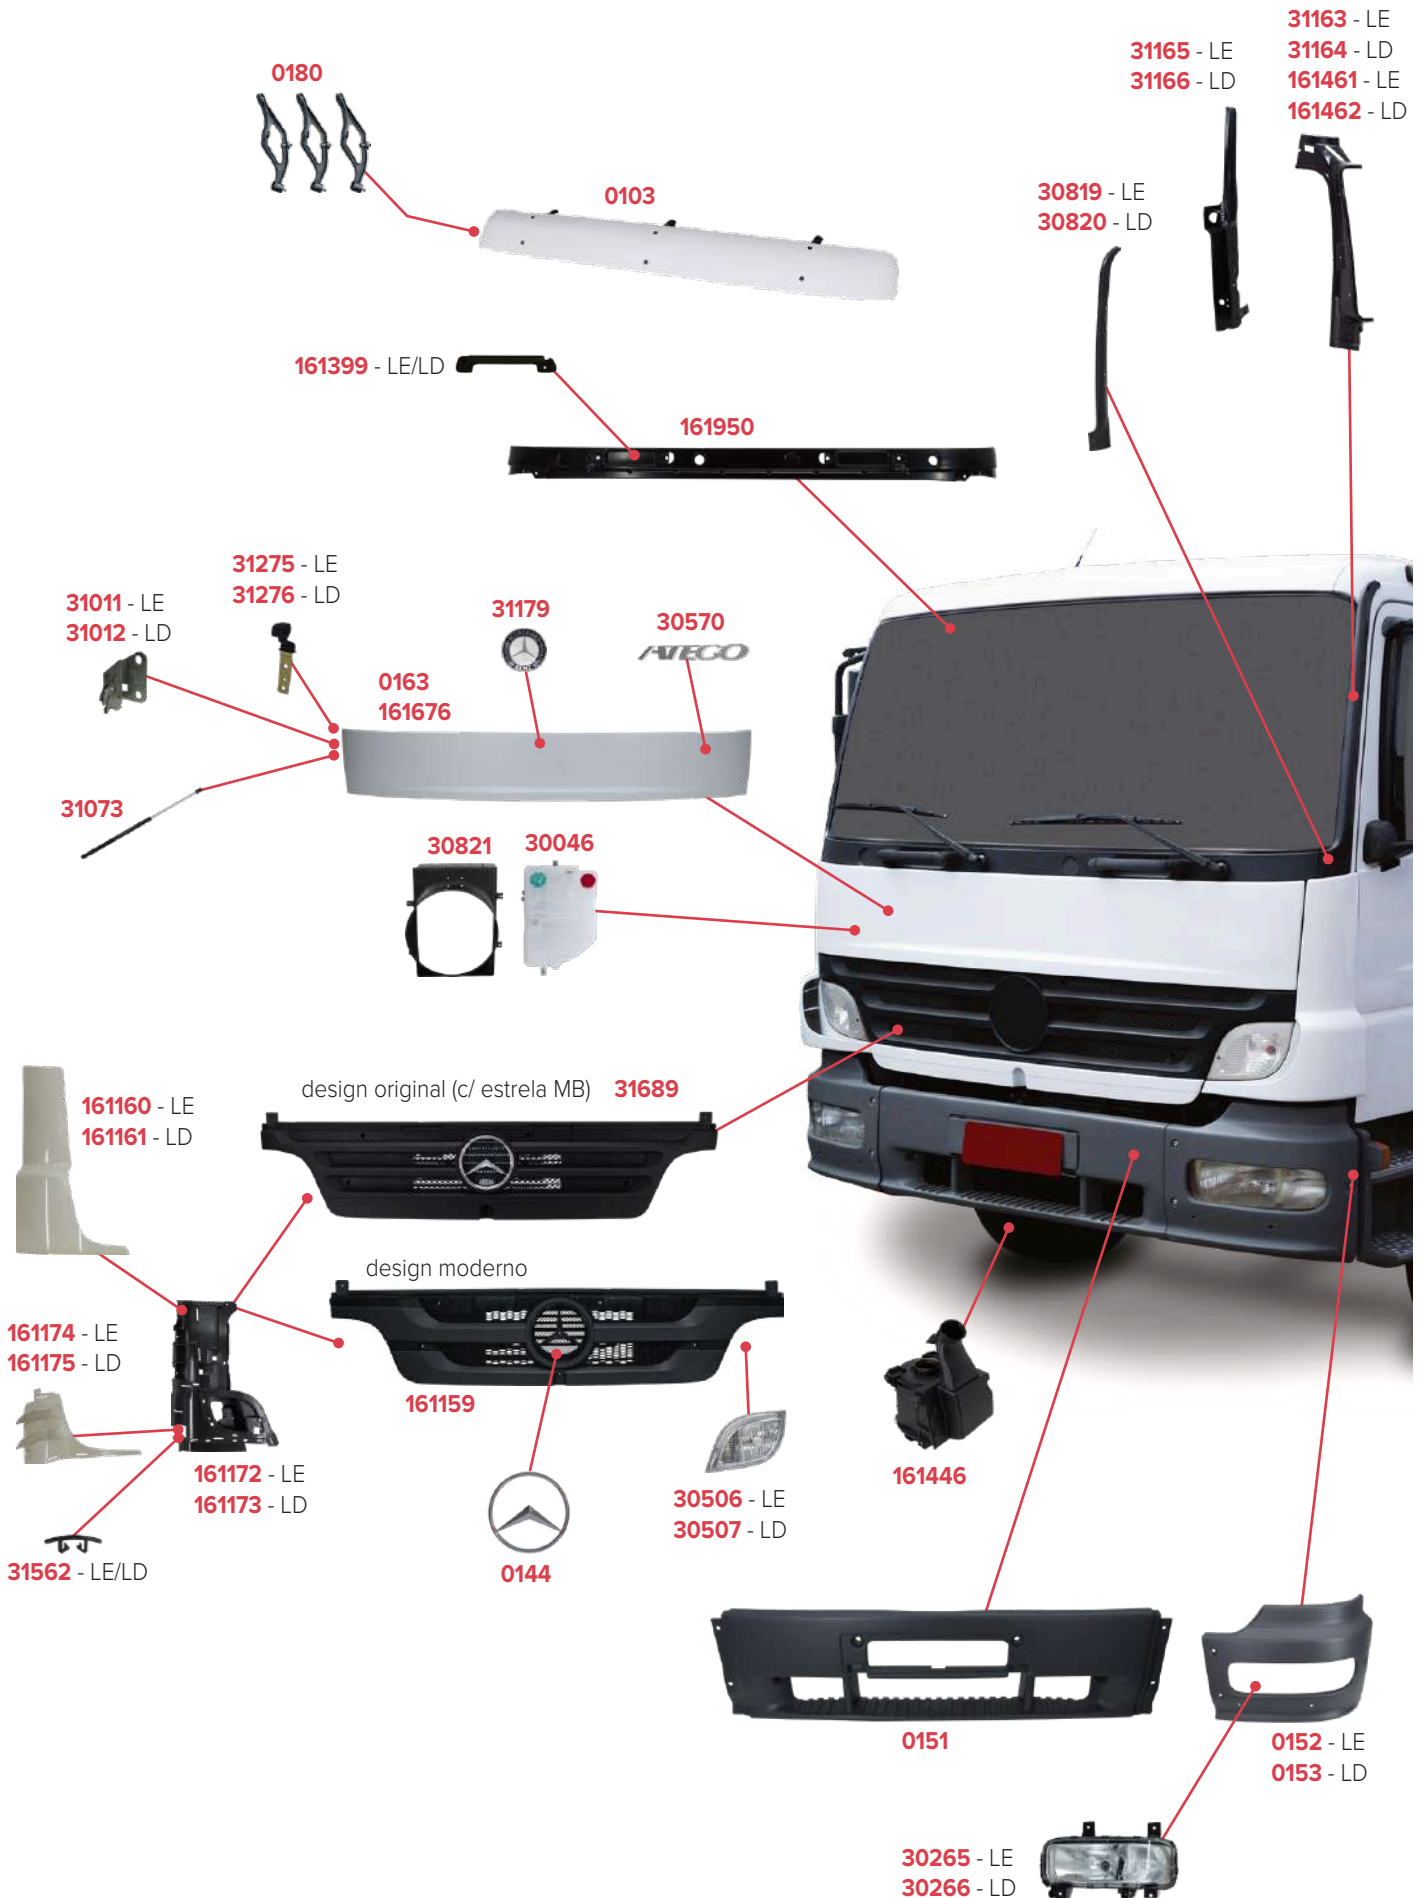

PEÇAS COMPATÍVEIS COM VEÍCULO MERCEDES-BENZ ACCELO

PEÇAS COMPATÍVEIS COM VEÍCULO MERCEDES-BENZ ATRON 2723

PEÇAS COMPATÍVEIS COM VEÍCULO MERCEDES-BENZ ATRON 2324

PEÇAS COMPATÍVEIS COM VEÍCULO MERCEDES-BENZ ATRON 1635

PEÇAS COMPATÍVEIS COM VEÍCULO MERCEDES-BENZ 1938 LS

PEÇAS COMPATÍVEIS COM VEÍCULO MERCEDES-BENZ 1620

PEÇAS COMPATÍVEIS COM VEÍCULO MERCEDES-BENZ 1634

PEÇAS COMPATÍVEIS COM VEÍCULO MERCEDES-BENZ 1720

PEÇAS COMPATÍVEIS COM VEÍCULO MERCEDES-BENZ ATEGO 2006/2009

PEÇAS COMPATÍVEIS COM VEÍCULO MERCEDES-BENZ ATEGO 2013/2023

PEÇAS COMPATÍVEIS COM VEÍCULO MERCEDES-BENZ ATEGO 2013/2023

PEÇAS COMPATÍVEIS COM VEÍCULO MERCEDES-BENZ AXOR 1933 CABINE SIMPLES

PEÇAS COMPATÍVEIS COM VEÍCULO MERCEDES-BENZ AXOR 1933 CABINE DUPLA