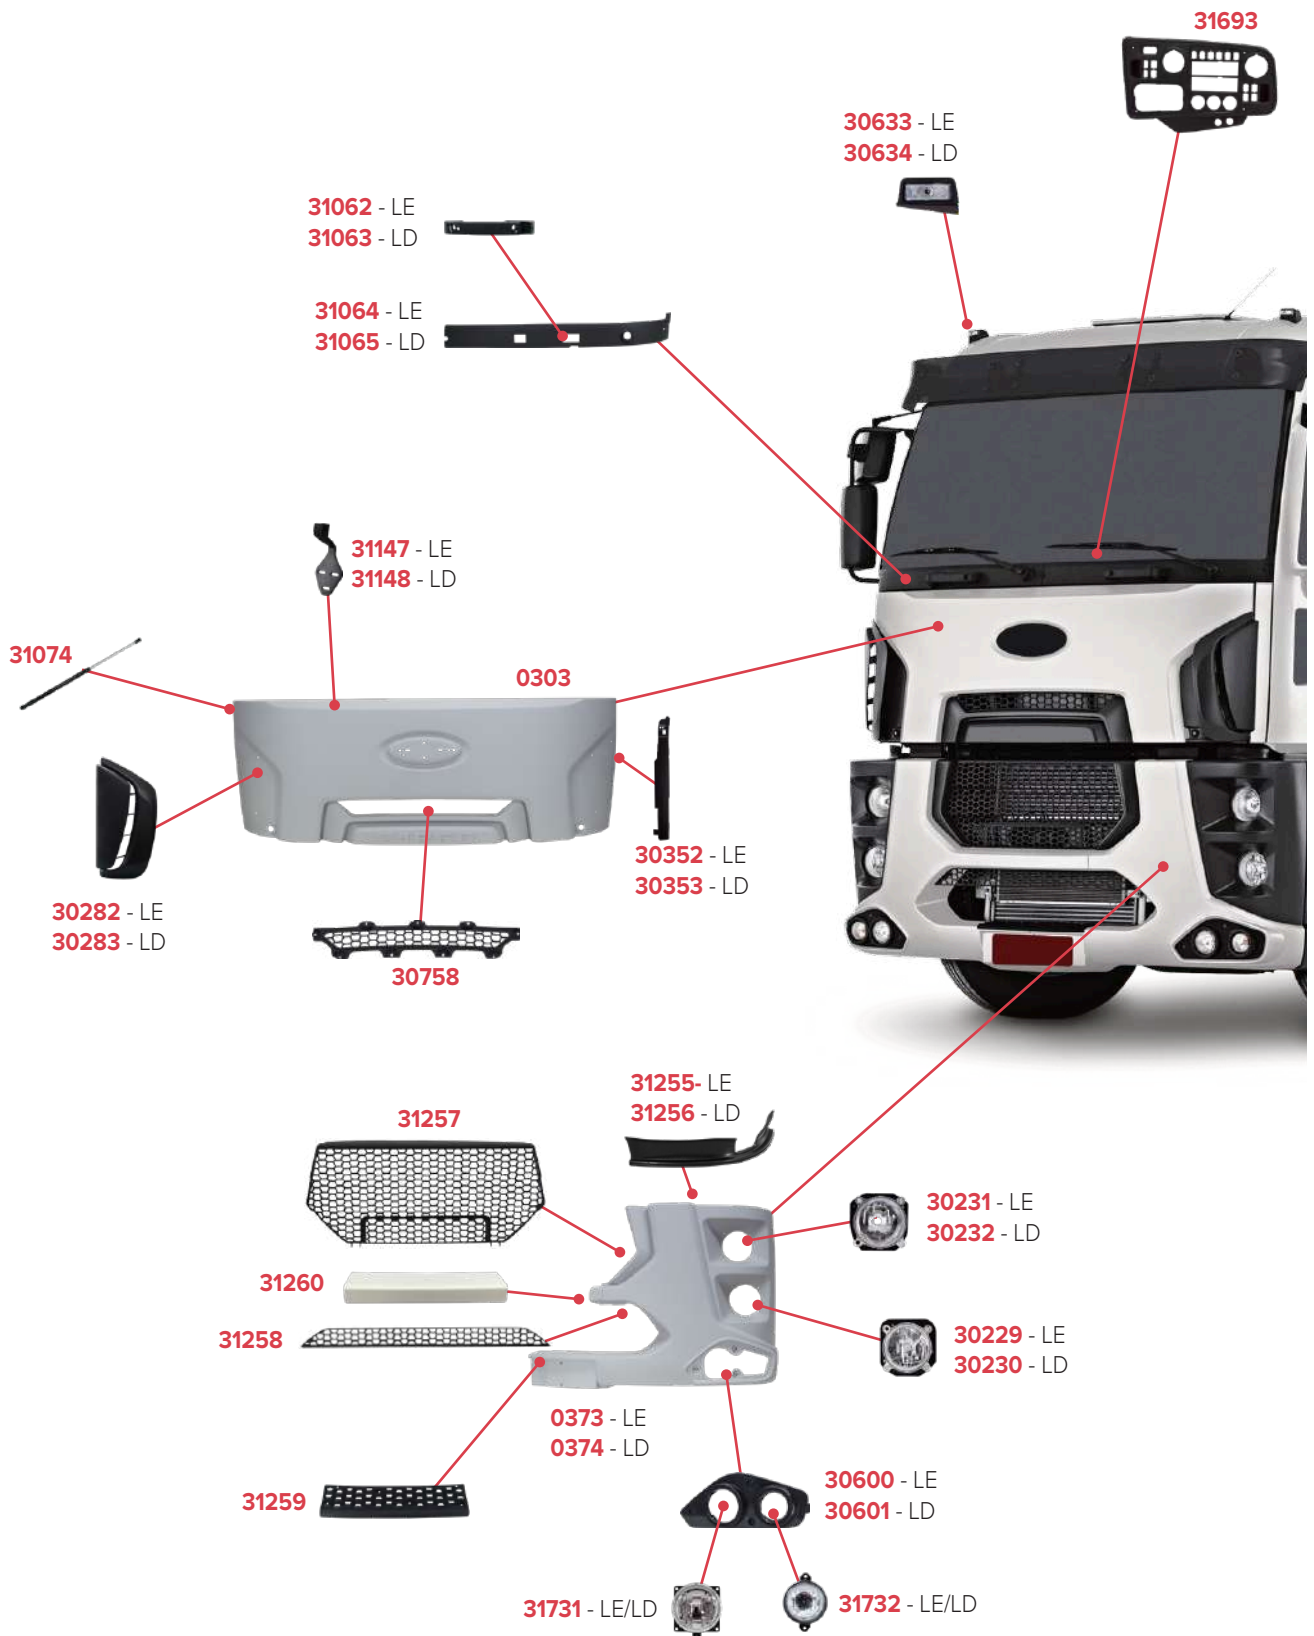

31211
EMBLEMA NUMERAL 6x4 FORD CARGO APOS 2012 INJ

PEÇAS COMPATÍVEIS COM VEÍCULO FORD ANTIGO

PEÇAS COMPATÍVEIS COM VEÍCULO FORD CARGO 816S

PEÇAS COMPATÍVEIS COM VEÍCULO FORD CARGO 2422

PEÇAS COMPATÍVEIS COM VEÍCULO FORD CARGO 2629