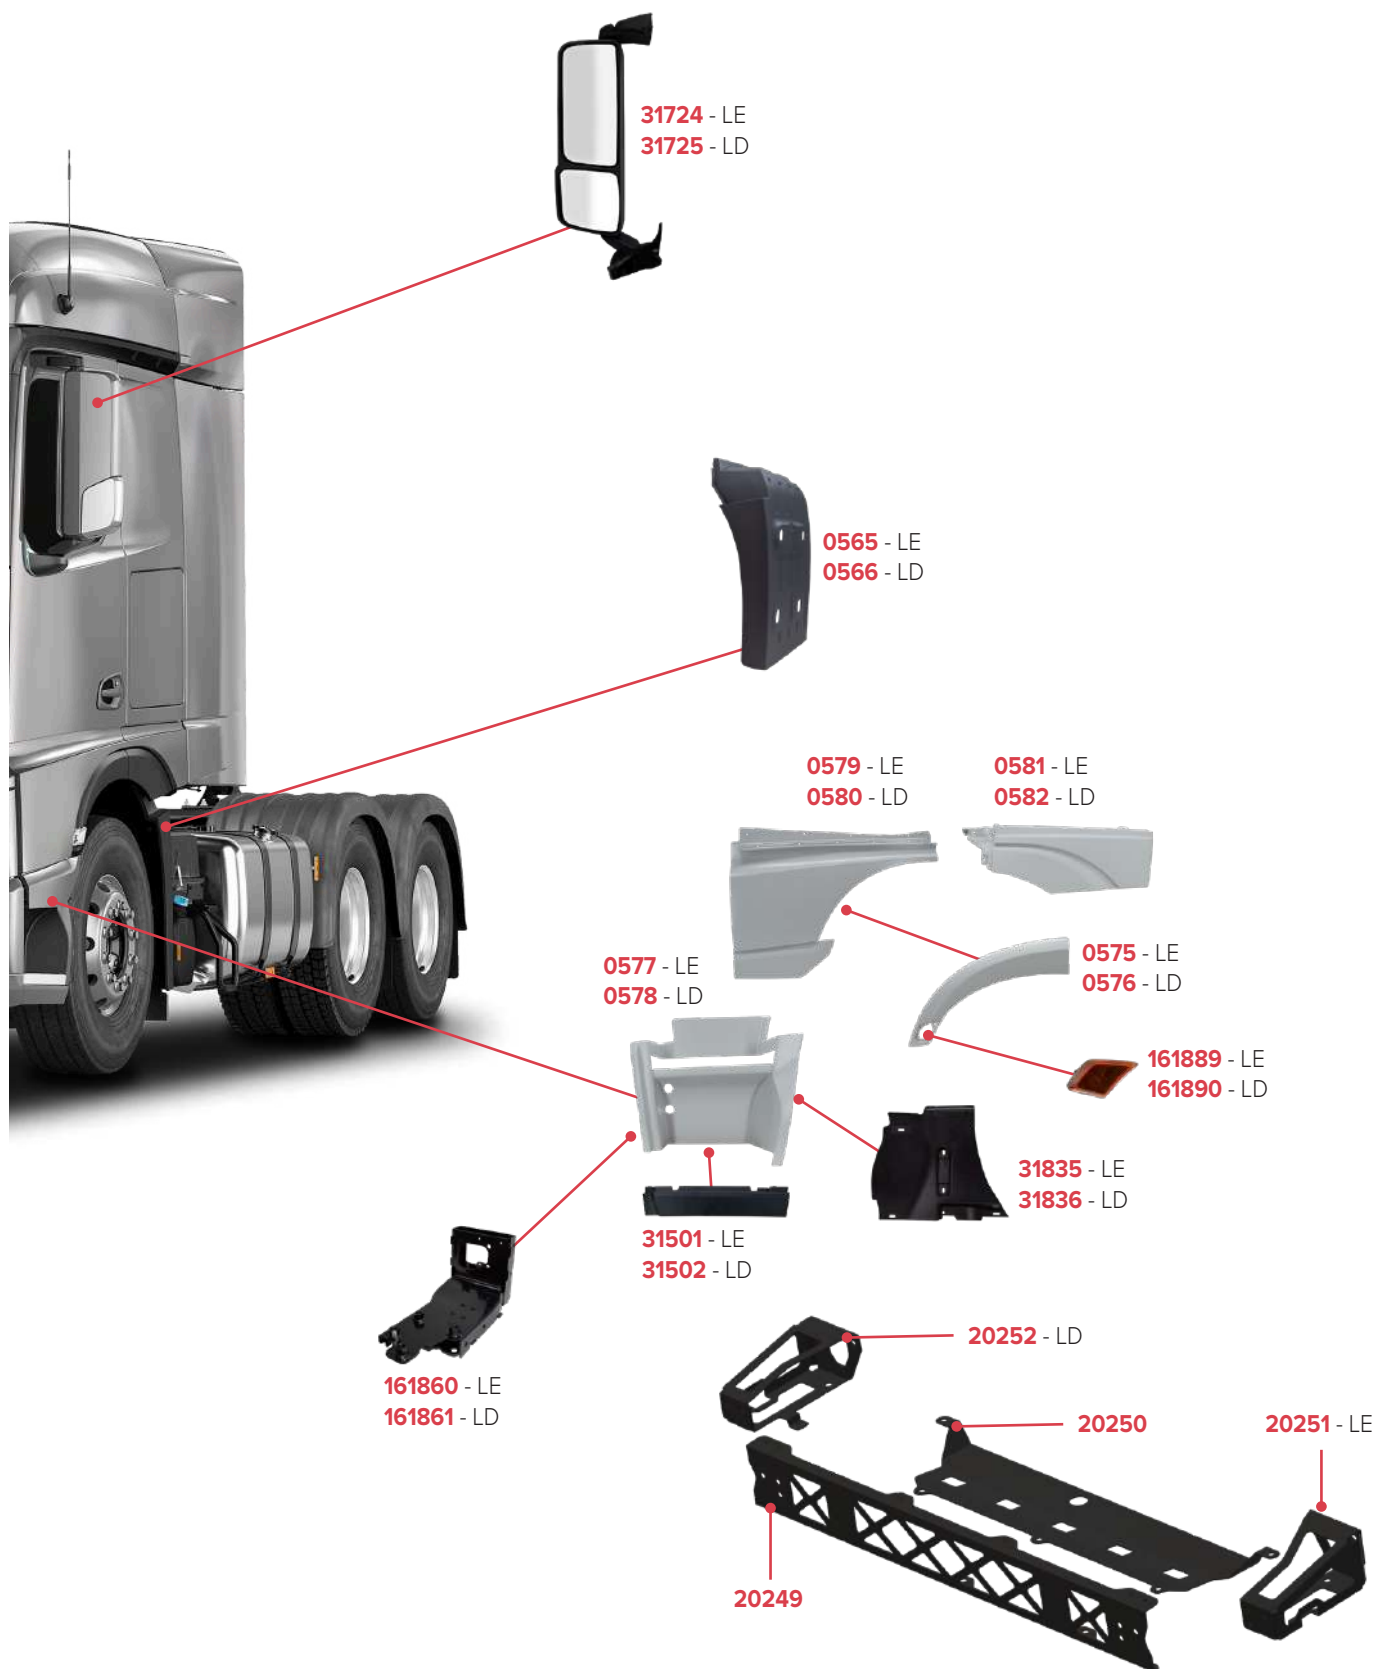

PEÇAS COMPATÍVEIS COM VEÍCULO MERCEDES-BENZ ACTROS 2646 2010/2016

PEÇAS COMPATÍVEIS COM VEÍCULO MERCEDES-BENZ ACTROS 2546 2017/2020

PEÇAS COMPATÍVEIS COM VEÍCULO MERCEDES-BENZ ACTROS 2646 2017/2020

FORD ANTIGO
Página 56