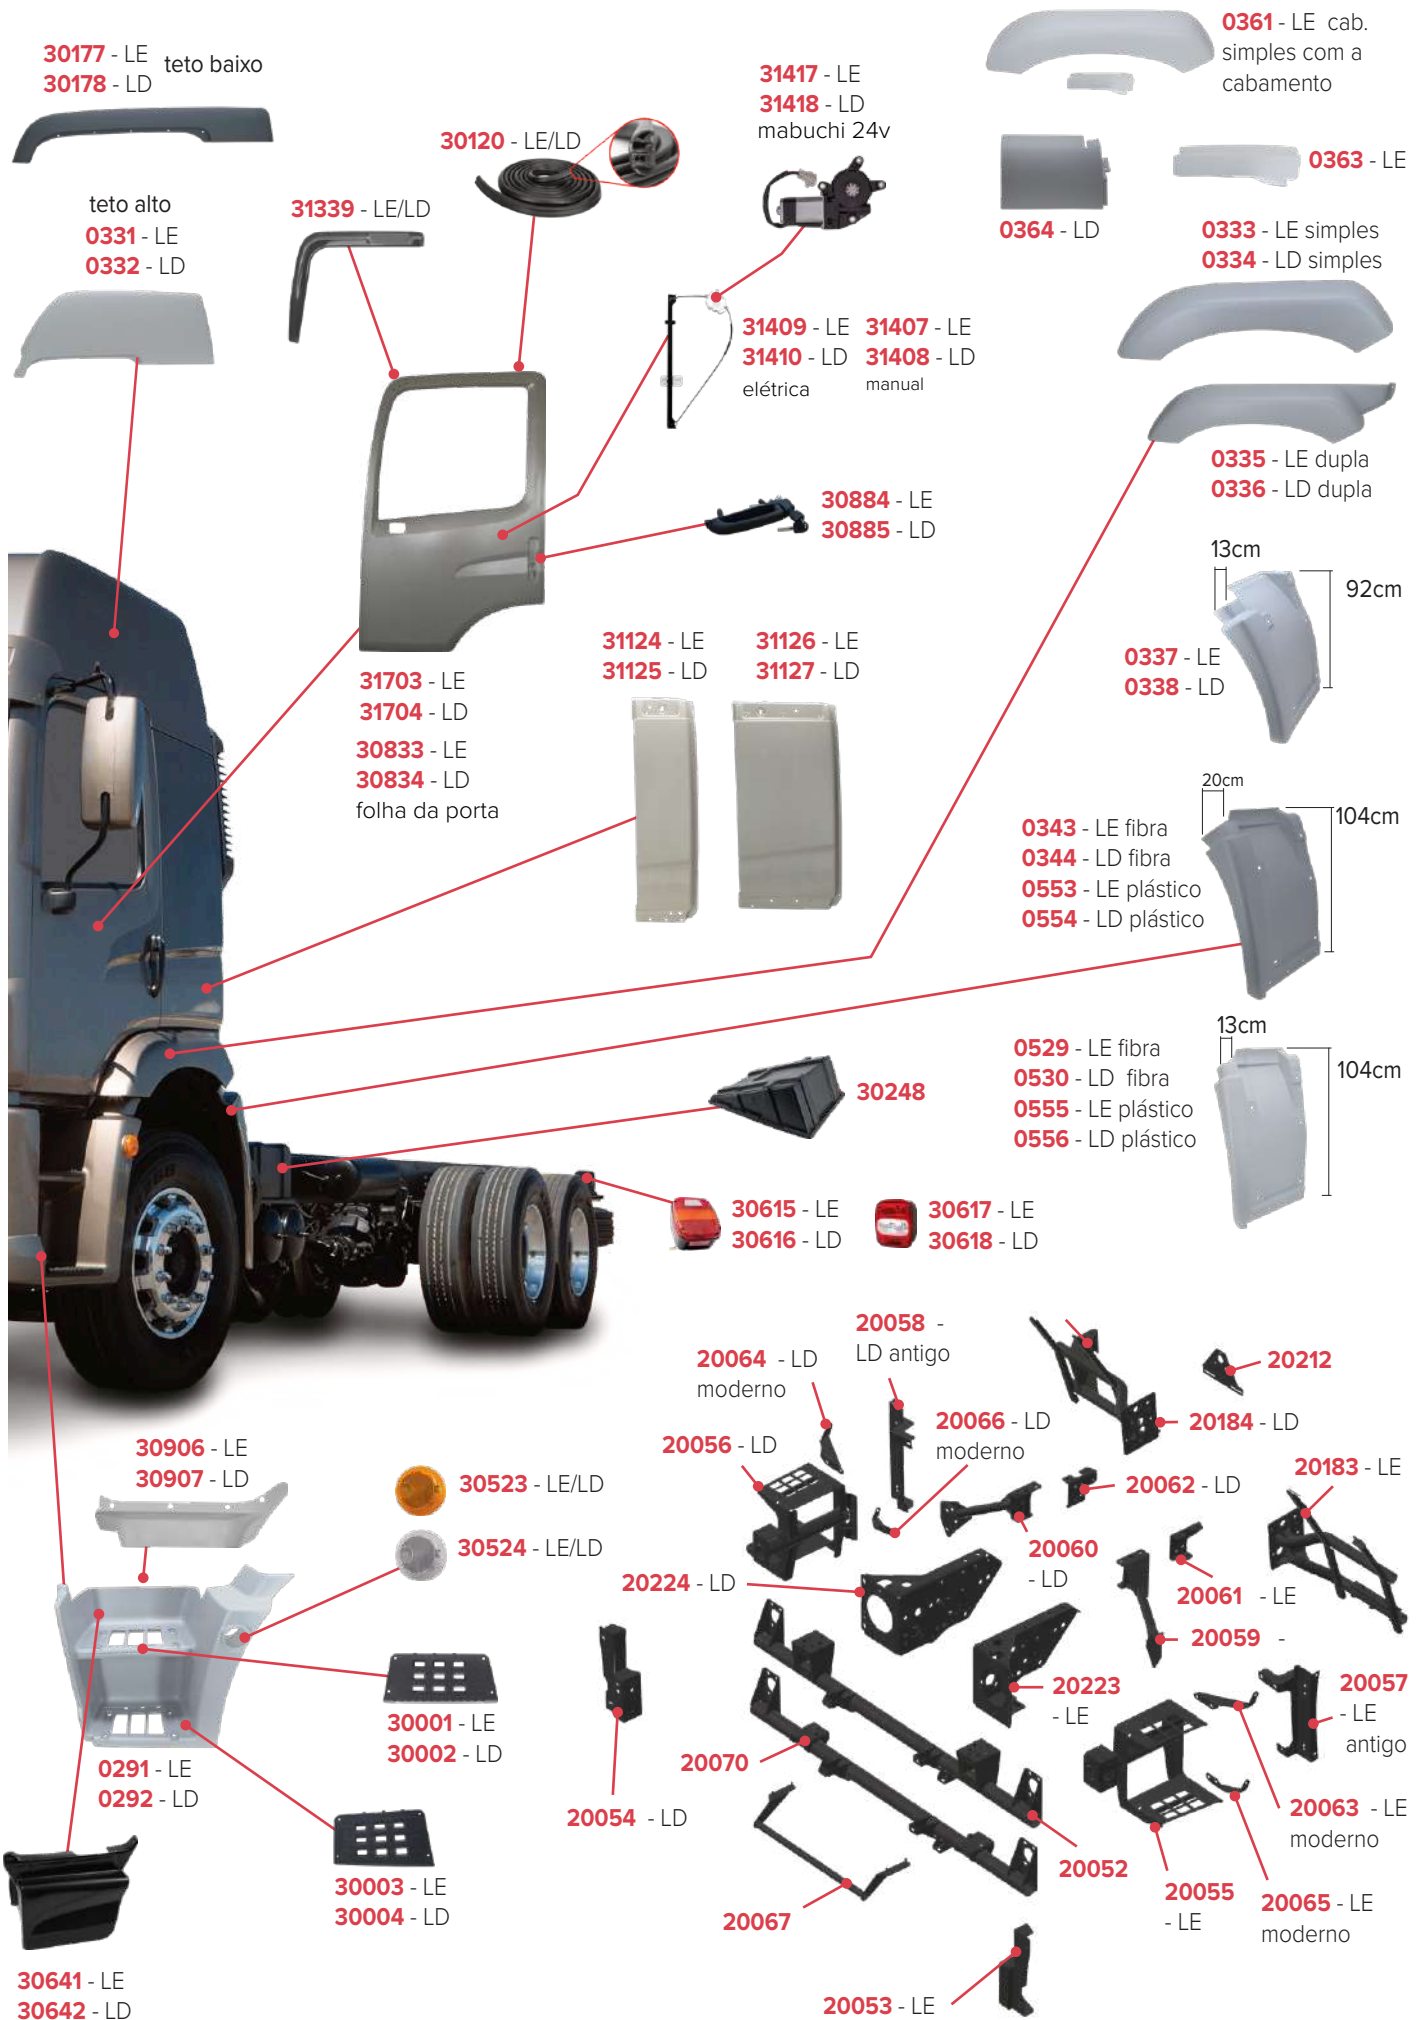

PEÇAS COMPATÍVEIS COM VEÍCULO VOLKSWAGEN CONSTELLATION 24-250