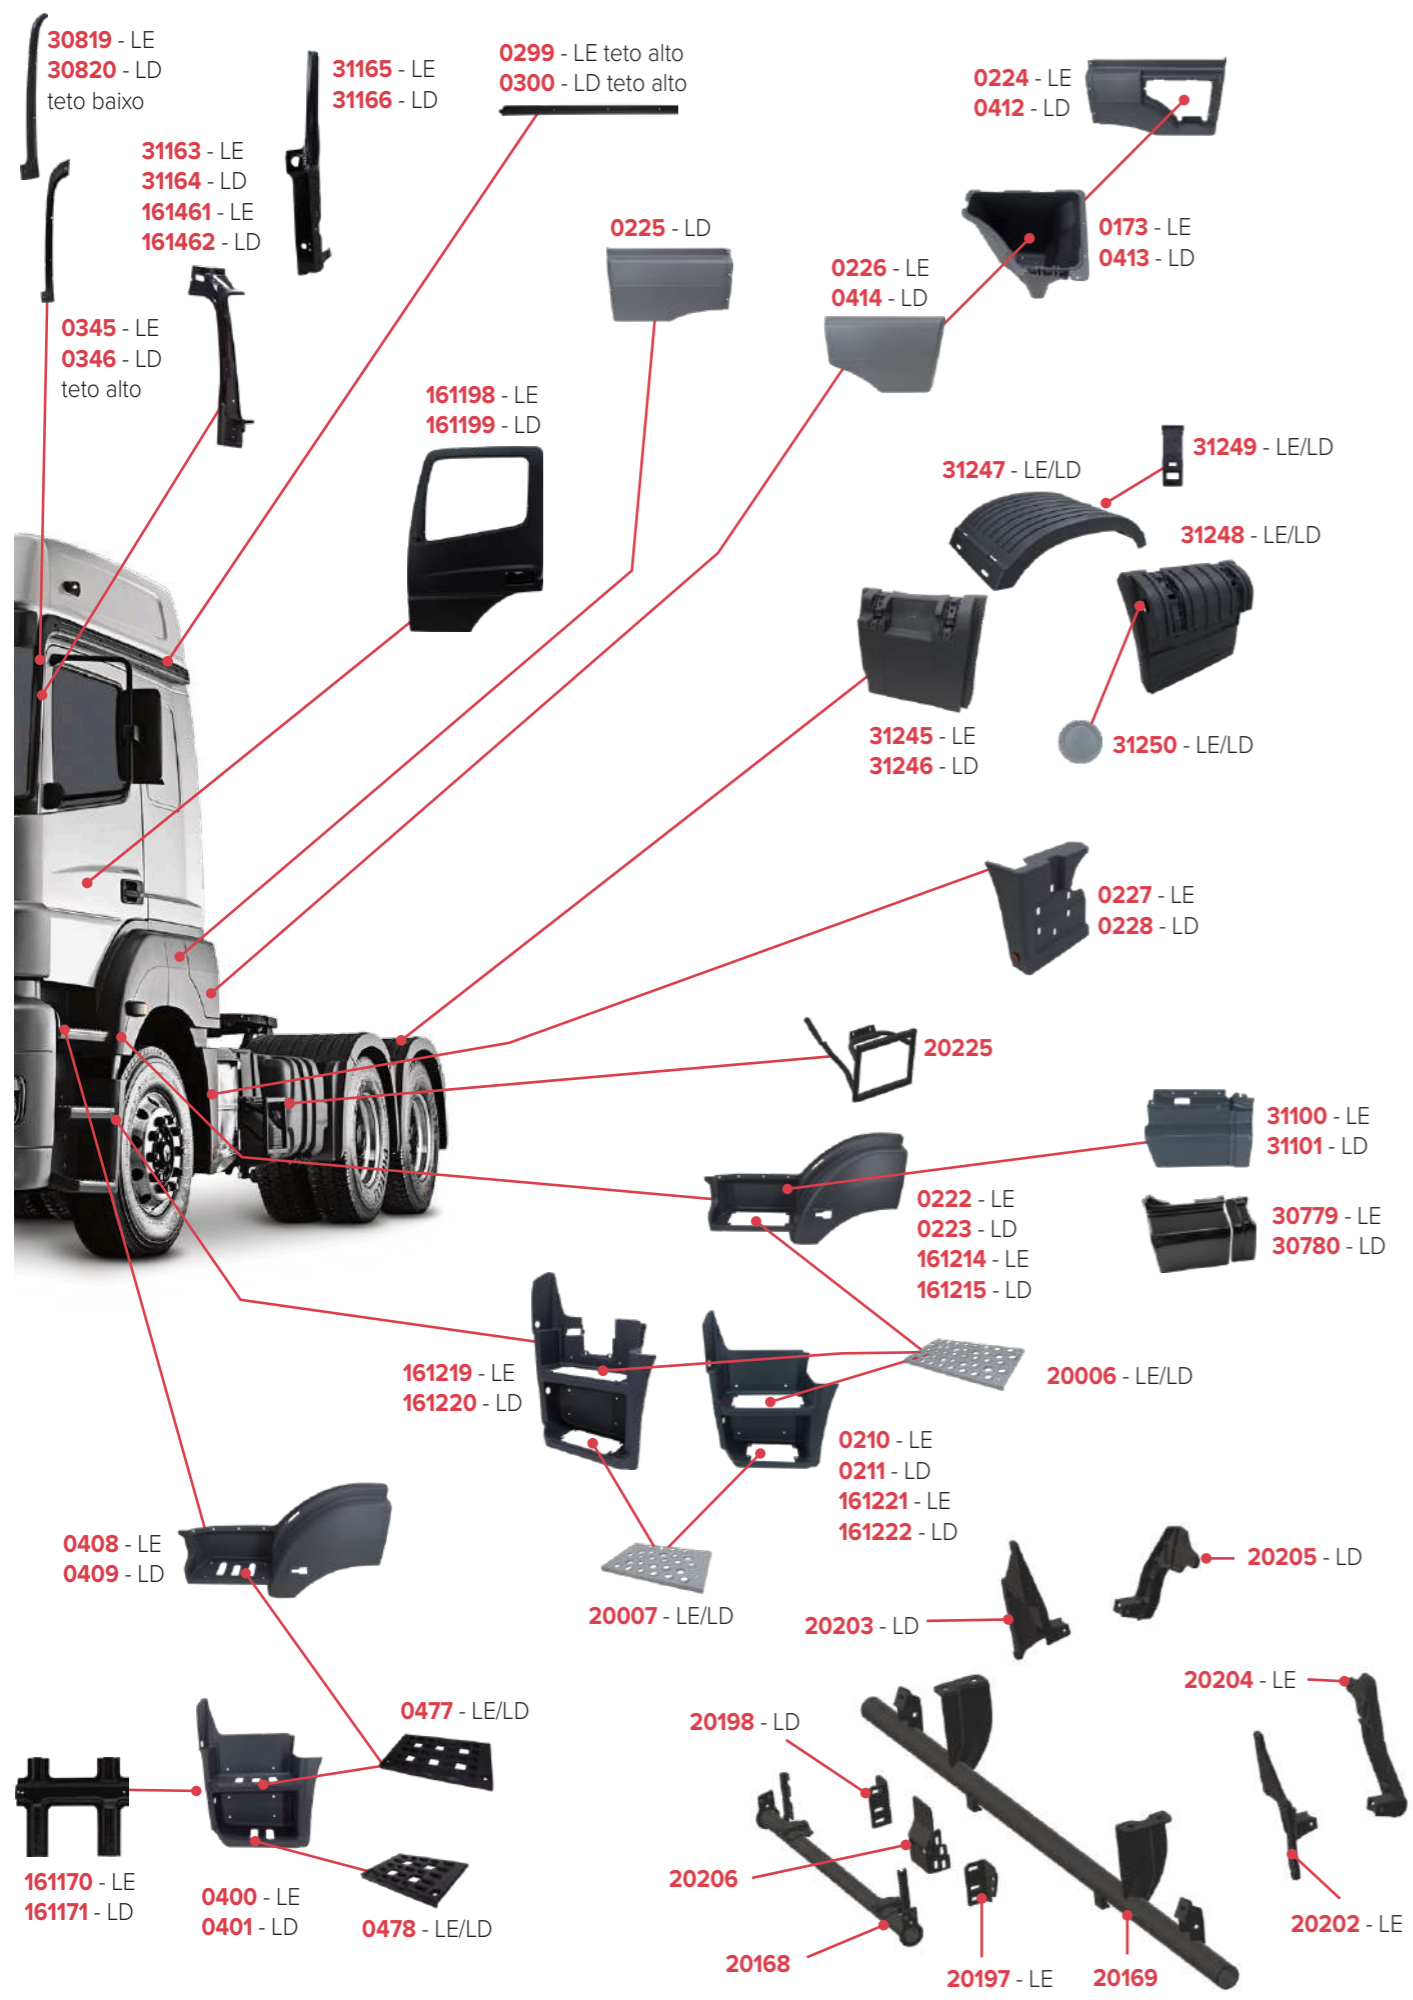

PEÇAS COMPATÍVEIS COM VEÍCULO MERCEDES-BENZ AXOR 2544

PEÇAS COMPATÍVEIS COM VEÍCULO MERCEDES-BENZ AXOR 2544

30827 - LE 30828 - LD LATERAL EXTERNA TETO BAIXO	30831 - LE 30832 - LD CHAPA LATERAL SUPERIOR TETO BAIXO	30829 - LE 30830 - LD LATERAL EXTERNA PARCIAL TETO BAIXO	30114 - LE/LD BORRACHA DA PORTA	31383 - LE 31384 - LD MAQUINA VIDRO MANUAL PINO CURTO
31385 - LE 31386 - LD MAQUINA VIDRO MANUAL PINO LONGO	31387 - LE 31388 - LD MAQUINA DE VIDRO ELETRICO P/ MOTOR mabuchi ENC. INVERTIDO	31389 - LE 31390 - LD MAQUINA DE VIDRO ELETRICO P/ MOTOR ORIGINAL bosch ENC. CONVENCIONAL	31515 - LE 31516 - LD MAQUINA DE VIDRO ELÉTRICA ESTRIADO	31417 - LE 31418 - LD MOTOR P/ MAQUINA DE VIDRO mabuchi 8 DENTES 24V
30895 - LE 30896 - LD MACANETA EXTERNA COM CHAVE	31331 - LE/LD JOGO CALHAS DE PORTA/ CHUVA	161447 CARCACA FILTRO DE AR	161448 CARCACA FILTRO DE AR	30442 - LE / 30443 - LD 30921 - LE / 30623 - LD BRACO DO ESPELHO SEM ESPELHO AUXILIAR
30444 - LE/LD CONJUNTO DE TIRANTE 2 PECAS	30434 - LE / 30435 - LD 30436 - LE / 30437 - LD 30438 - LE / 30439 - LD ESPELHO RETRO. S/ DESEMBACADOR	30440 - LE/LD 30441 - LE/LD ESPELHO AUXILIAR SEM DESEMBACADOR	30627 - LE 30628 - LD ACABAMENTO INFERIOR DO BRACO	30626 - LE/LD ACABAMENTO DO ESPELHO
30509 - LE/LD LANTERNA PARALAMA/ ESTRIBO AMARELA CINZA	30619 - LE 30620 - LD LANTERNA TRASEIRA COM CONECTOR COM VIGIA	31434 - LE 31435 - LD LANTERNA DO TETO CRISTAL	30503 - LE/LD LANTERNA DO TETO CRISTAL	30529 TAMPA DA BATERIA COBRE DUAS BATERIAS
30251 TAMPA DA BATERIA	30951 TAMPA BATERIA	161458 DEFLETOR RADIADOR	30395 DEFLETOR DO RADIADOR	30049 TANQUE DE EXPANSAO