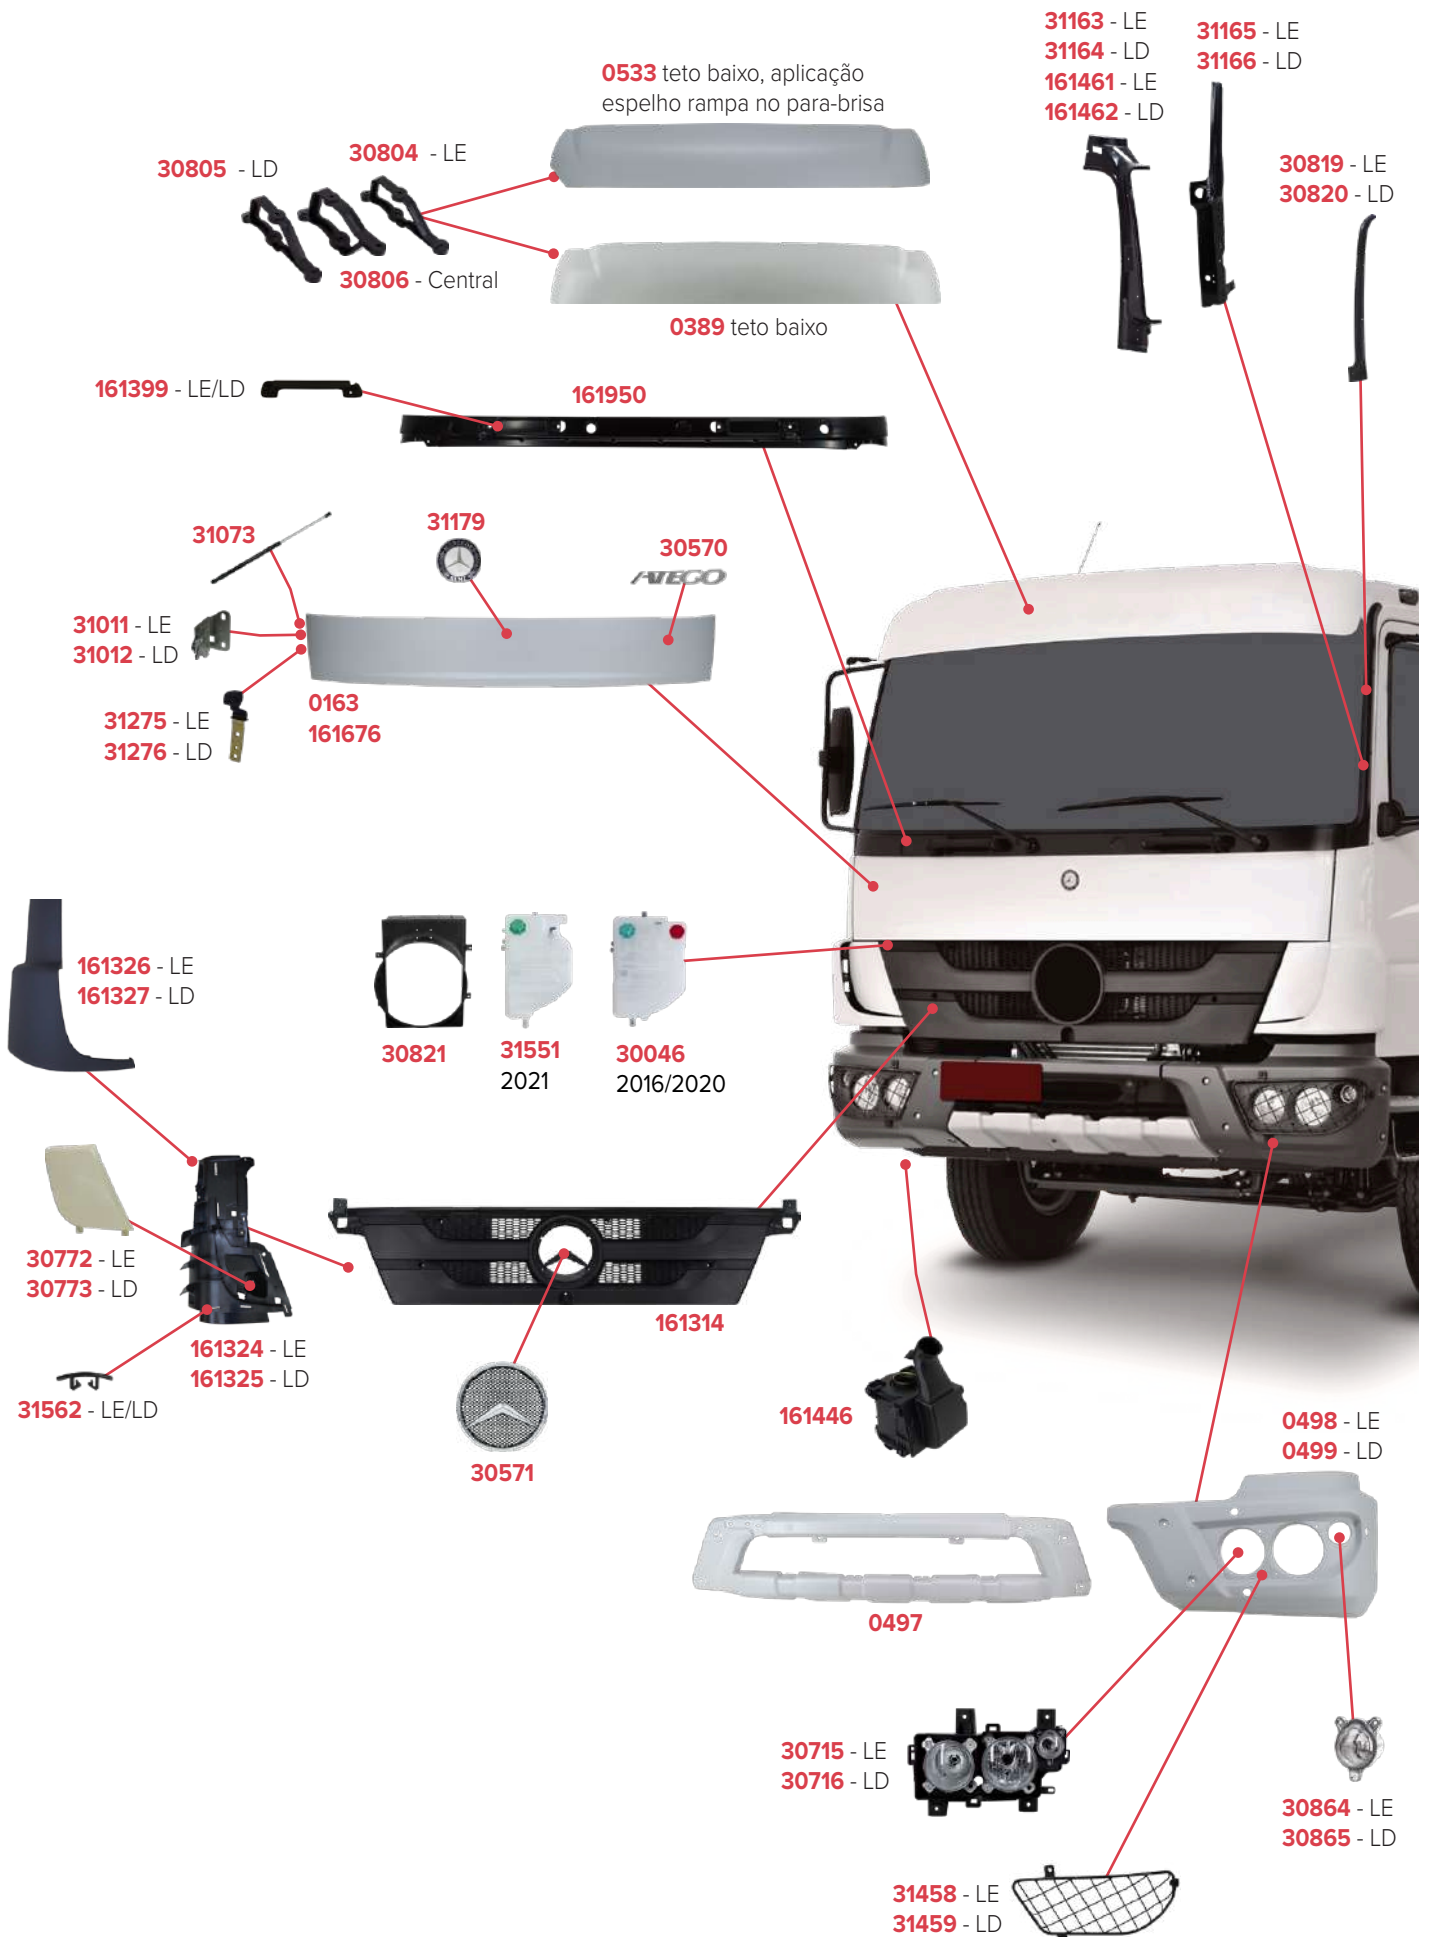

PEÇAS COMPATÍVEIS COM VEÍCULO MERCEDES-BENZ ACCELO

PEÇAS COMPATÍVEIS COM VEÍCULO MERCEDES-BENZ ATRON 2723

PEÇAS COMPATÍVEIS COM VEÍCULO MERCEDES-BENZ ATRON 2324

PEÇAS COMPATÍVEIS COM VEÍCULO MERCEDES-BENZ ATRON 1635

PEÇAS COMPATÍVEIS COM VEÍCULO MERCEDES-BENZ 1938 LS

PEÇAS COMPATÍVEIS COM VEÍCULO MERCEDES-BENZ 1620

PEÇAS COMPATÍVEIS COM VEÍCULO MERCEDES-BENZ 1634

PEÇAS COMPATÍVEIS COM VEÍCULO MERCEDES-BENZ 1720

PEÇAS COMPATÍVEIS COM VEÍCULO MERCEDES-BENZ ATEGO 2006/2009

PEÇAS COMPATÍVEIS COM VEÍCULO MERCEDES-BENZ ATEGO 2013/2023

PEÇAS COMPATÍVEIS COM VEÍCULO MERCEDES-BENZ ATEGO 2013/2023

PEÇAS COMPATÍVEIS COM VEÍCULO MERCEDES-BENZ AXOR 1933 CABINE SIMPLES

PEÇAS COMPATÍVEIS COM VEÍCULO MERCEDES-BENZ AXOR 1933 CABINE DUPLA