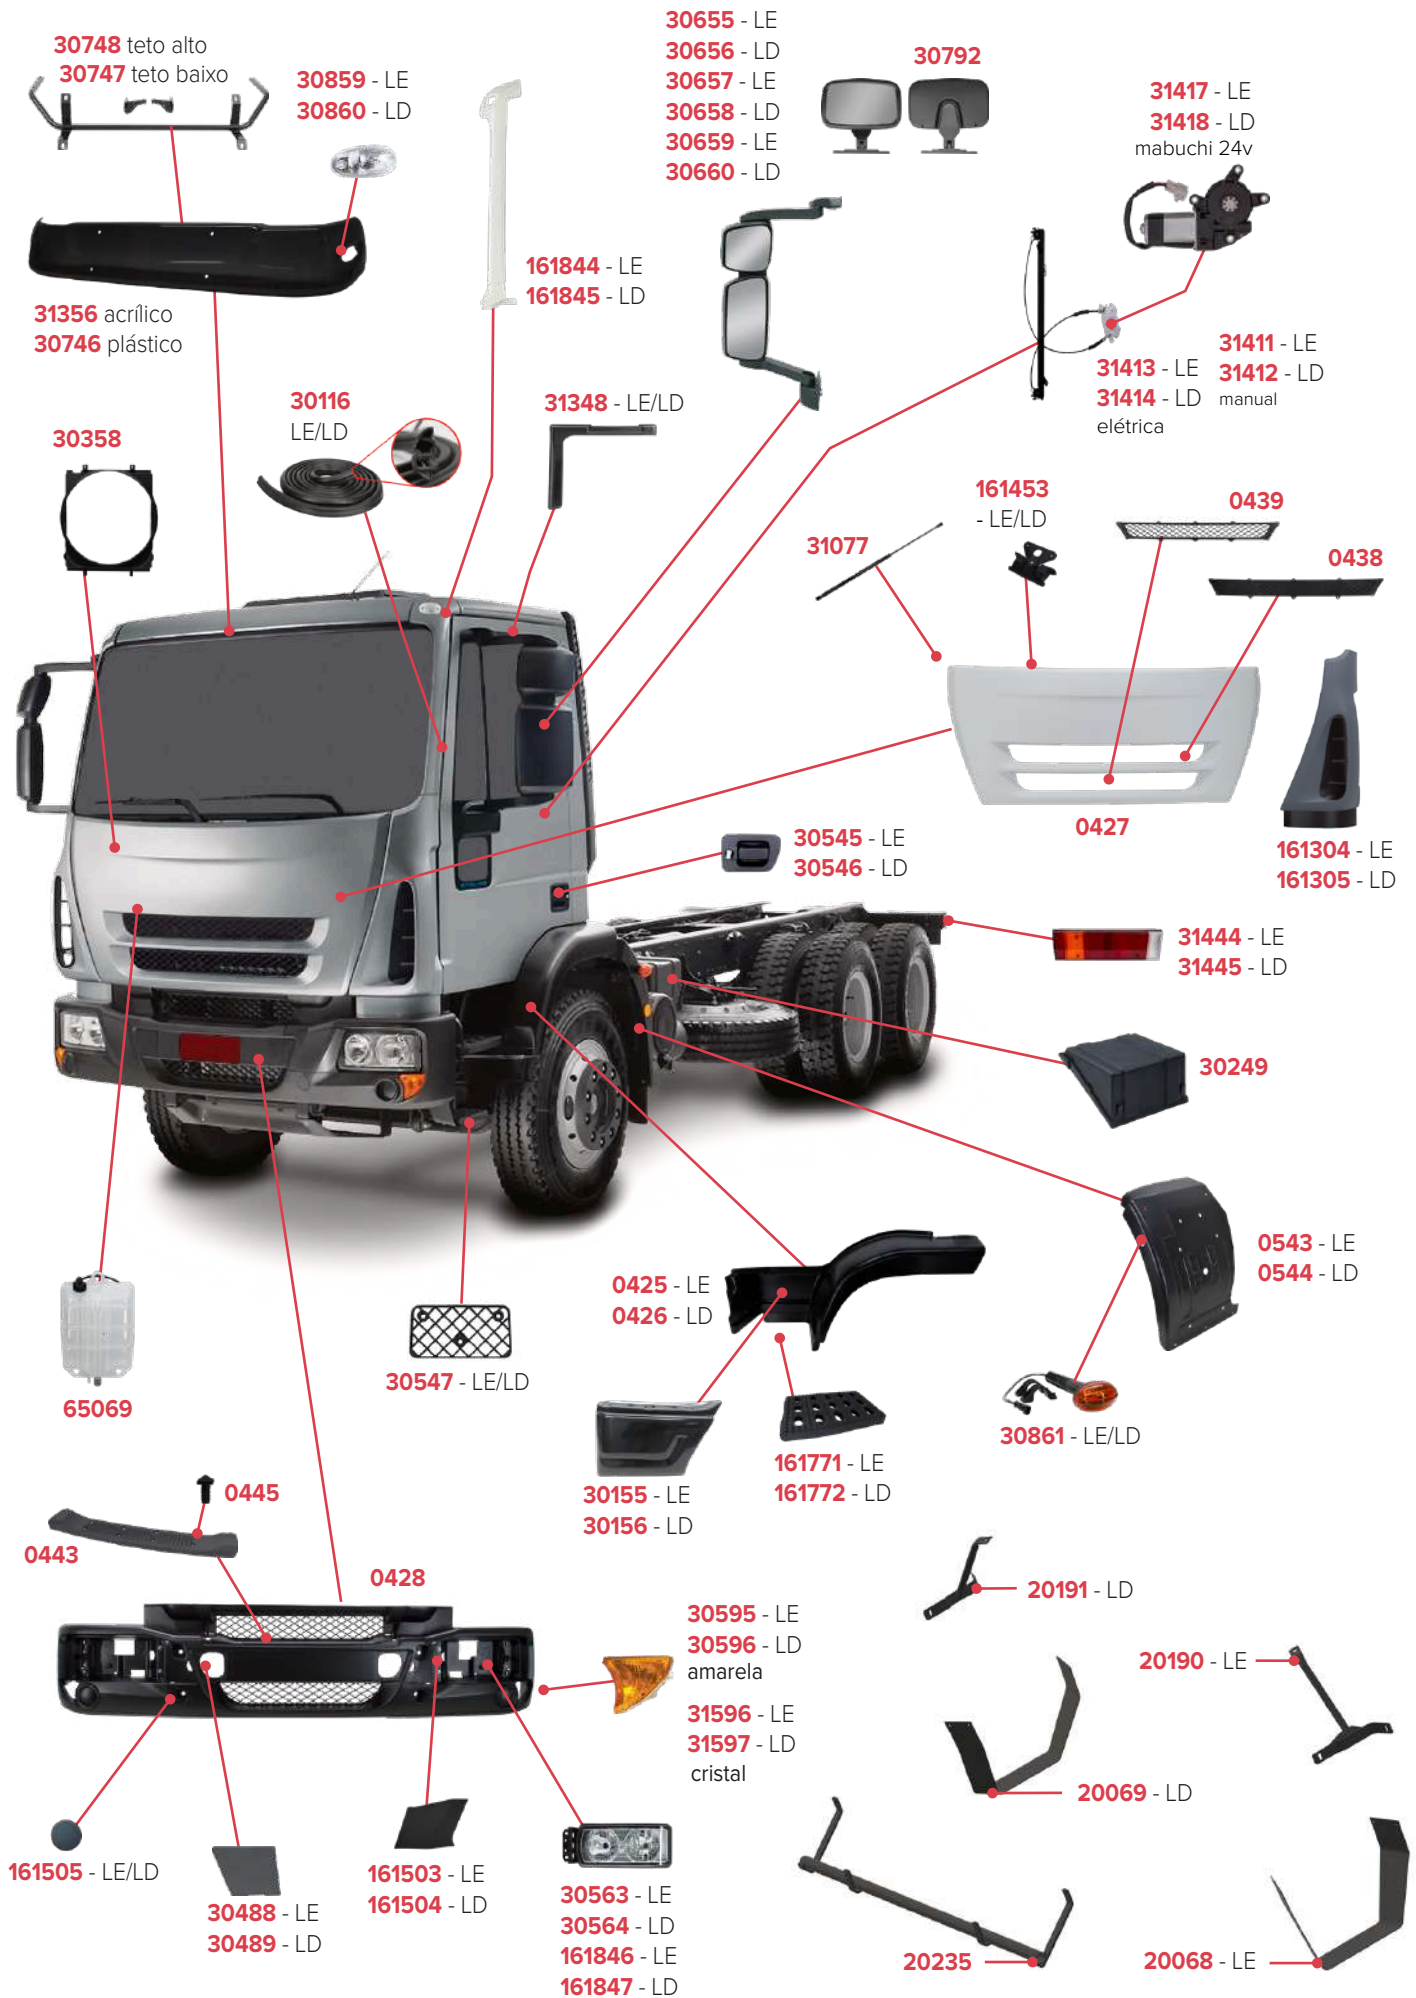

PEÇAS COMPATÍVEIS COM VEÍCULO IVECO TECTOR FORA DE ESTRADA