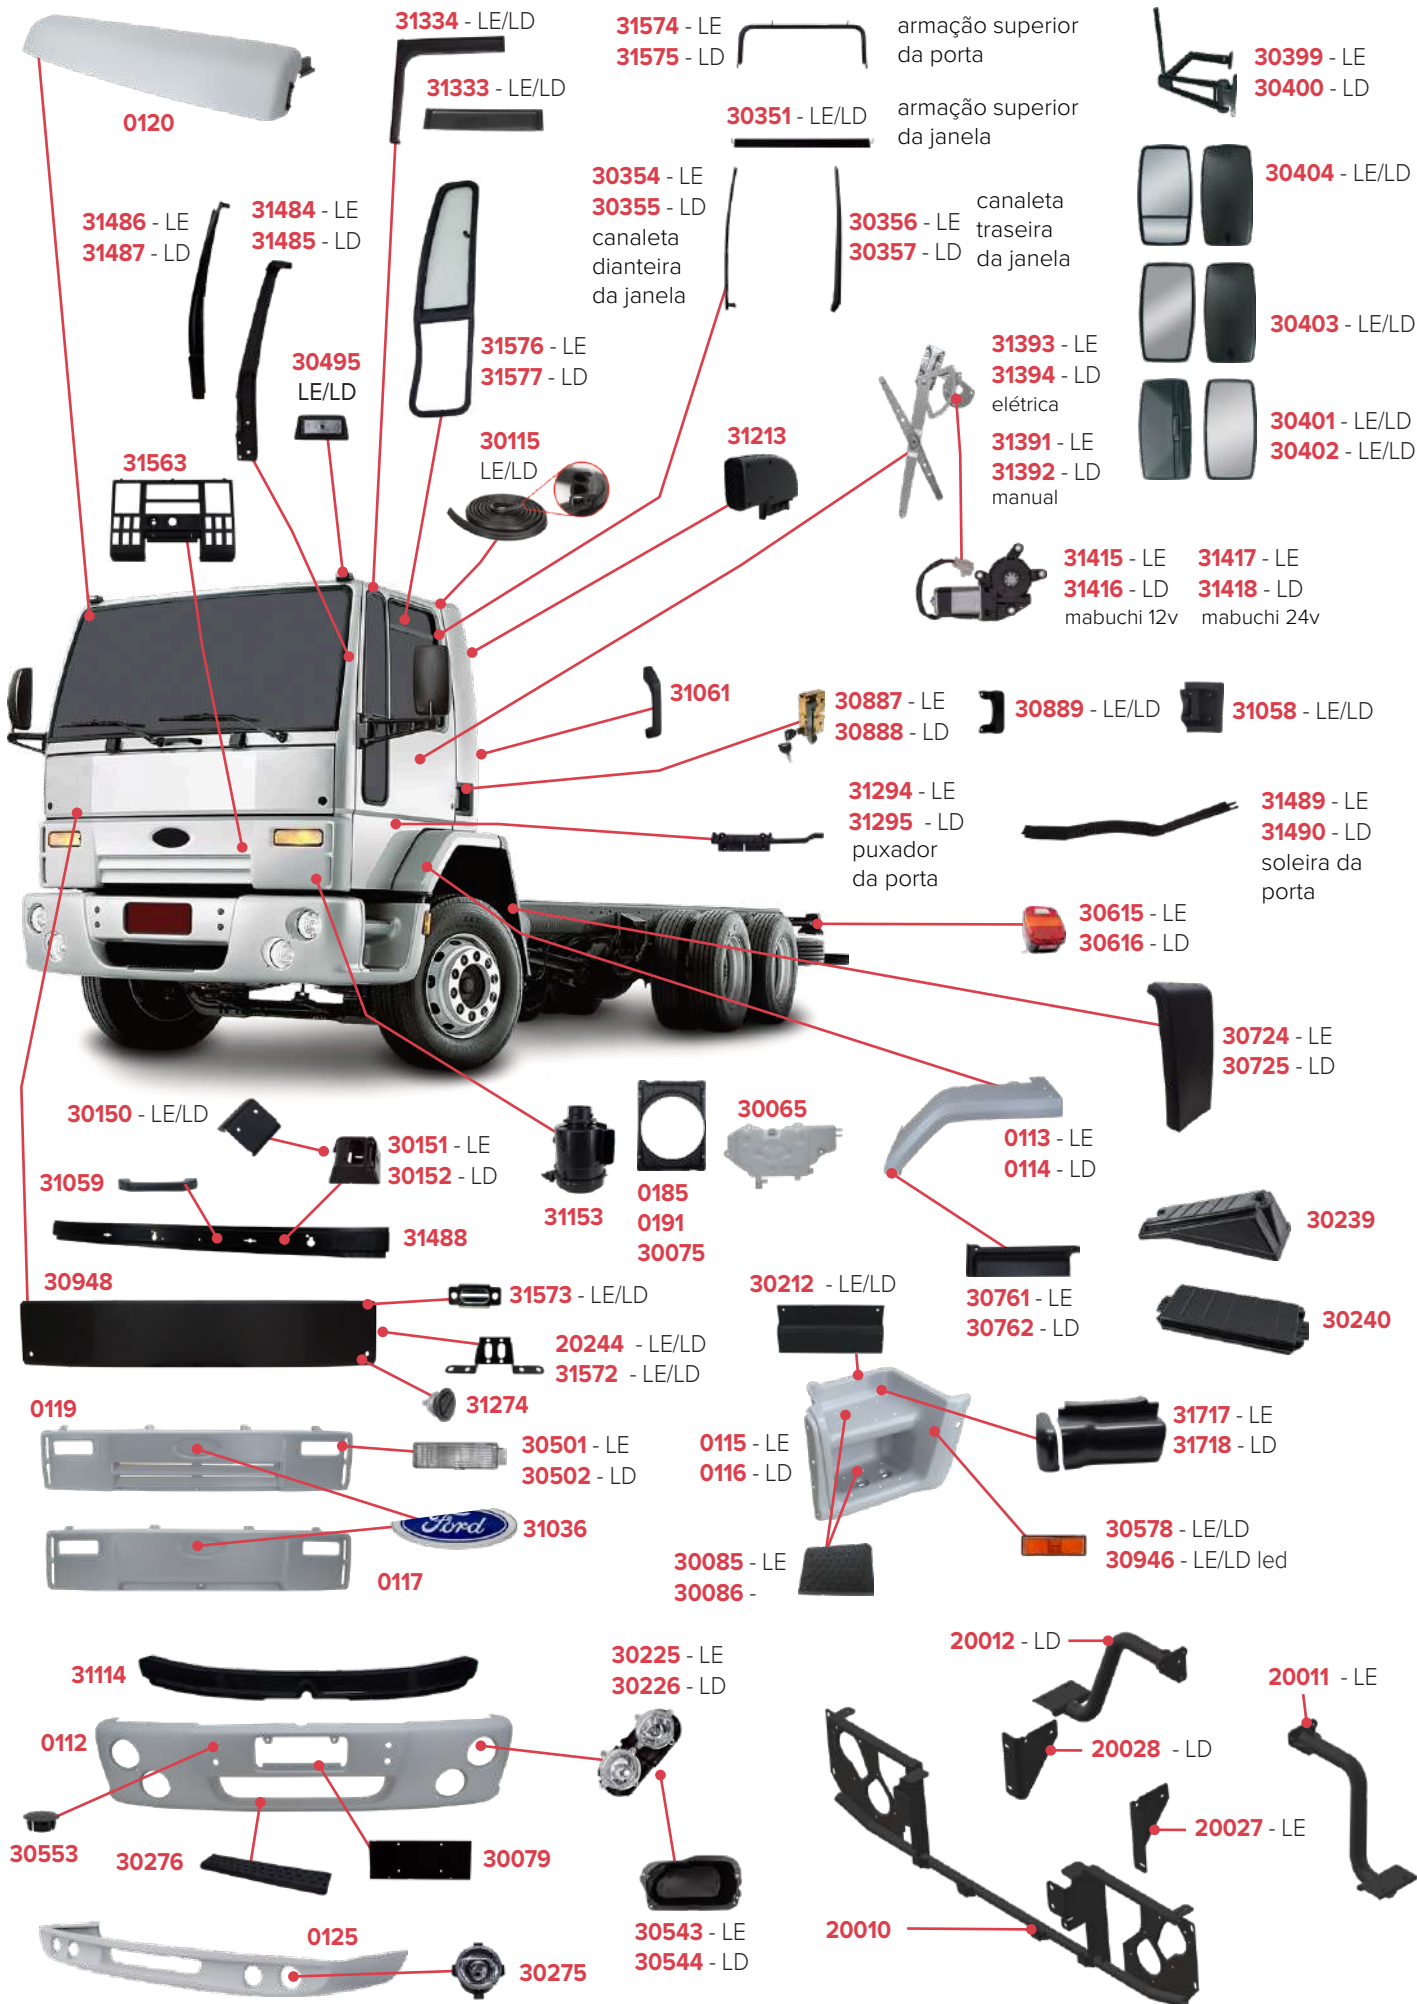

31211
EMBLEMA NUMERAL 6x4 FORD CARGO APOS 2012 INJ

PEÇAS COMPATÍVEIS COM VEÍCULO FORD ANTIGO

PEÇAS COMPATÍVEIS COM VEÍCULO FORD CARGO 816S

PEÇAS COMPATÍVEIS COM VEÍCULO FORD CARGO 2422

PEÇAS COMPATÍVEIS COM VEÍCULO FORD CARGO 2629