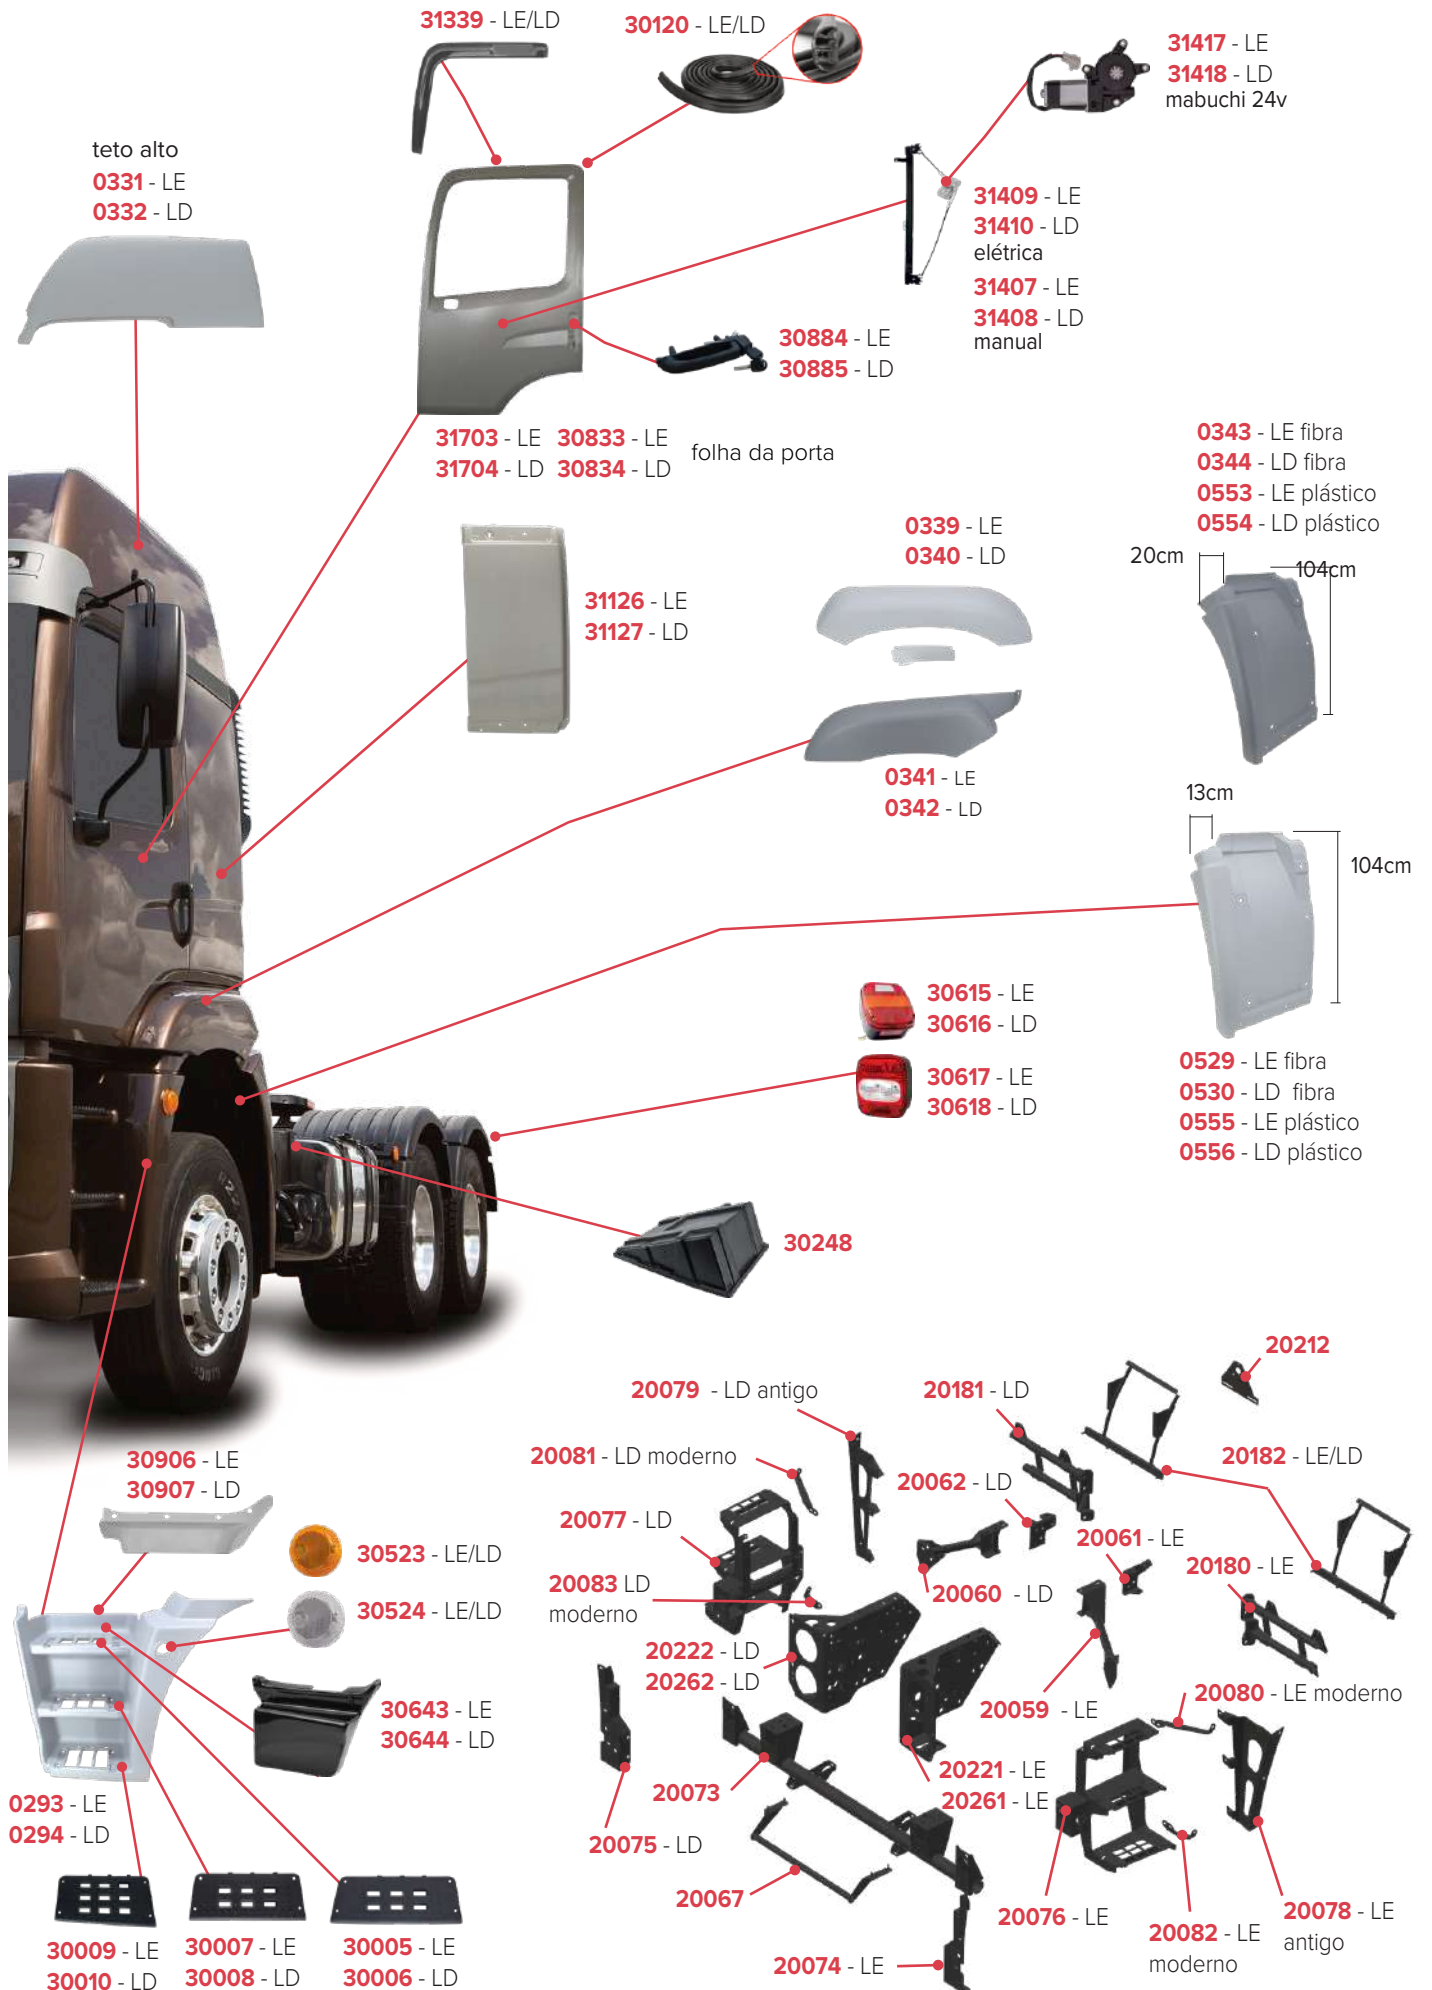

PEÇAS COMPATÍVEIS COM VEÍCULO VOLKSWAGEN CONSTELLATION 19-370