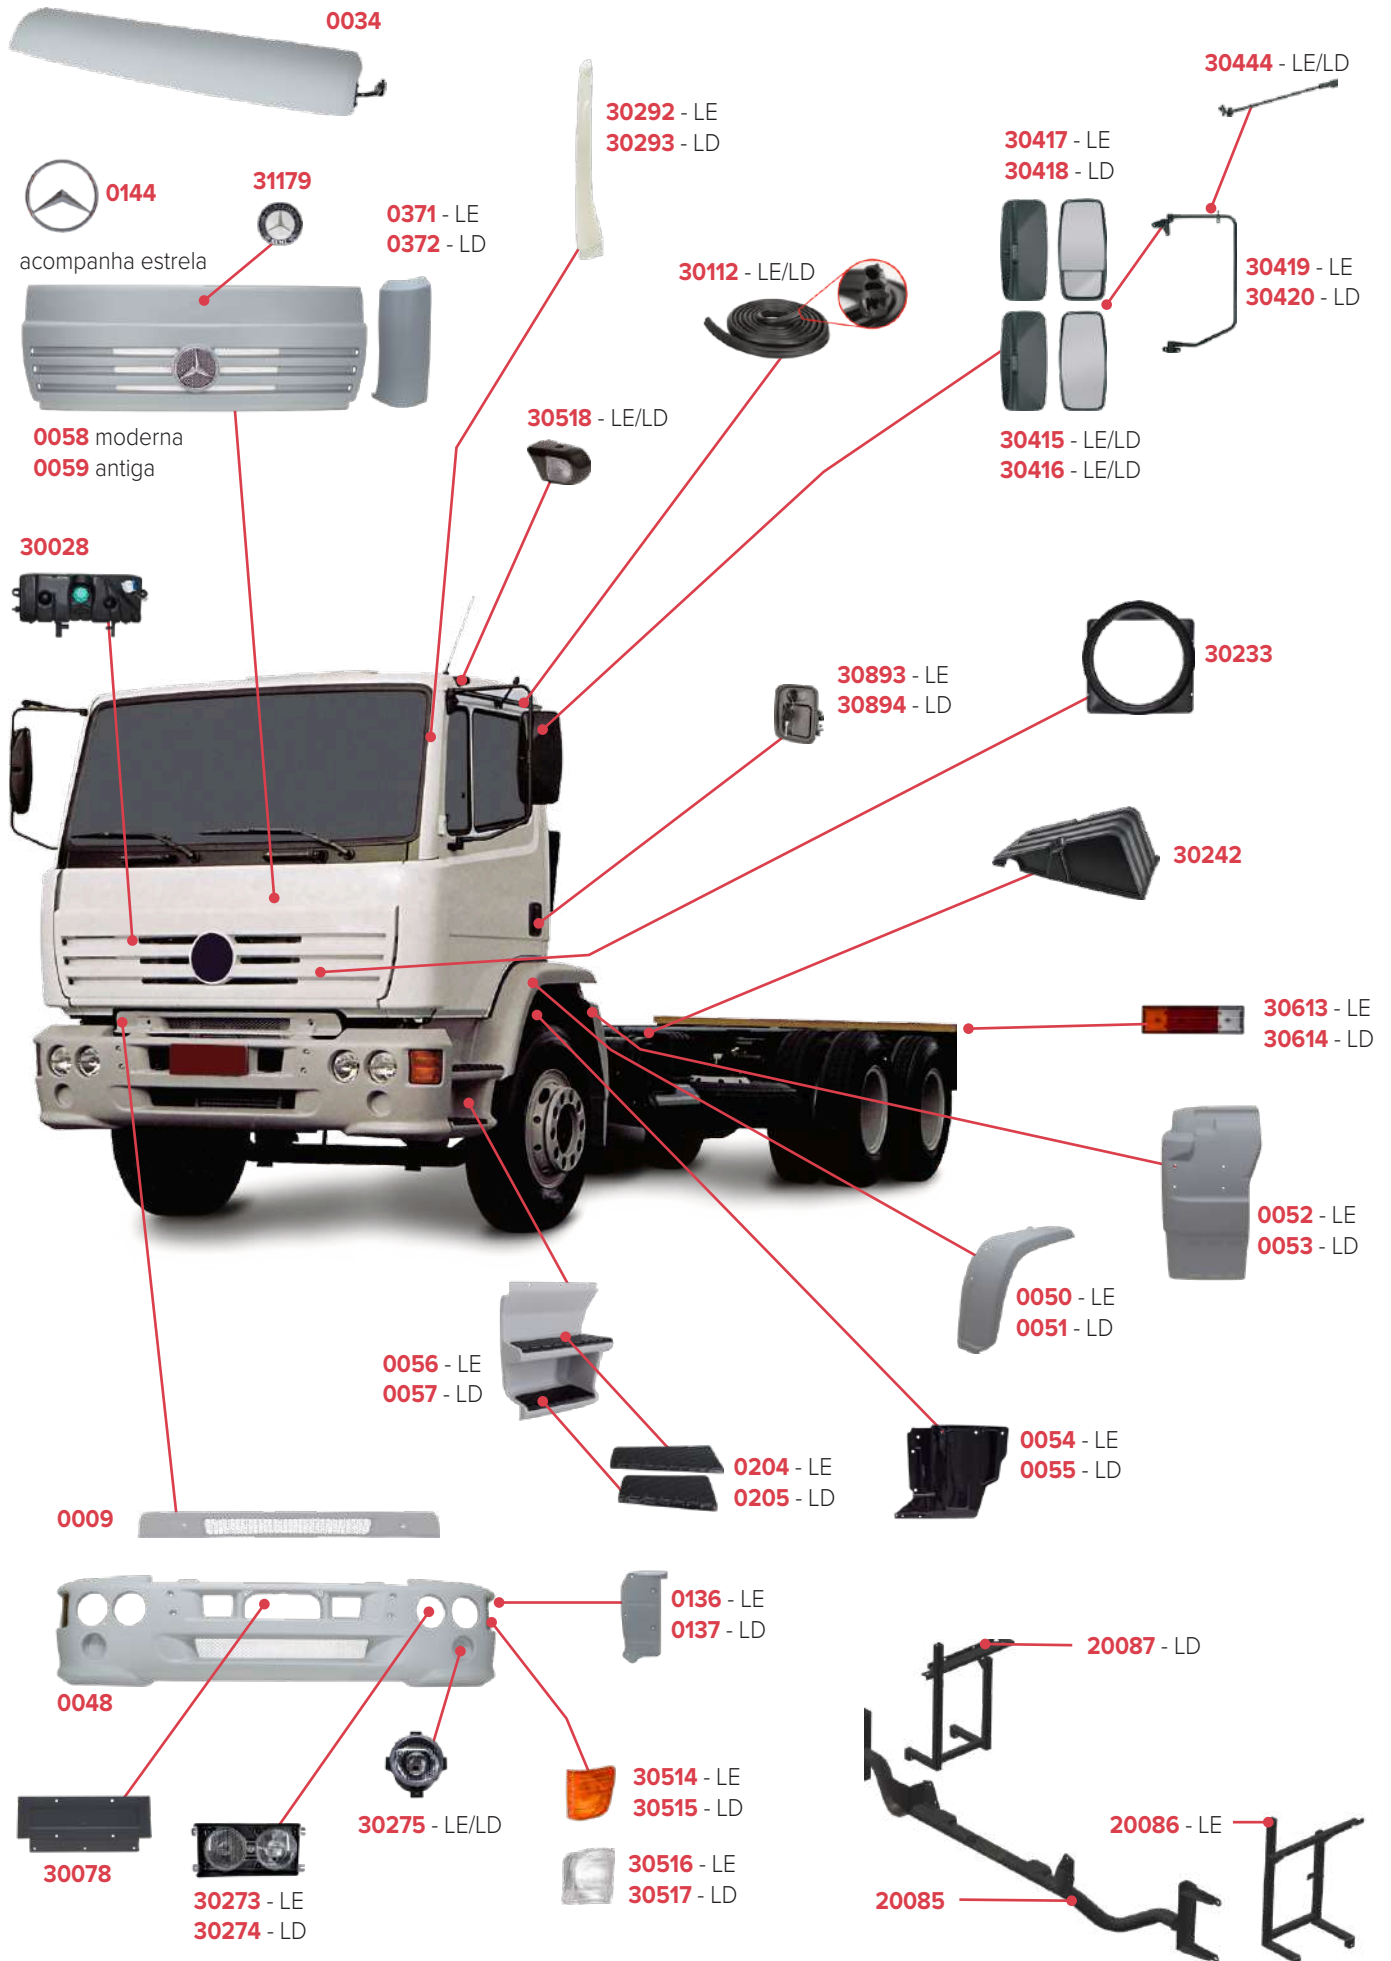

PEÇAS COMPATÍVEIS COM VEÍCULO MERCEDES-BENZ ACCELO

PEÇAS COMPATÍVEIS COM VEÍCULO MERCEDES-BENZ ATRON 2723

PEÇAS COMPATÍVEIS COM VEÍCULO MERCEDES-BENZ ATRON 2324

PEÇAS COMPATÍVEIS COM VEÍCULO MERCEDES-BENZ ATRON 1635

PEÇAS COMPATÍVEIS COM VEÍCULO MERCEDES-BENZ 1938 LS

PEÇAS COMPATÍVEIS COM VEÍCULO MERCEDES-BENZ 1620

PEÇAS COMPATÍVEIS COM VEÍCULO MERCEDES-BENZ 1634

PEÇAS COMPATÍVEIS COM VEÍCULO MERCEDES-BENZ 1720

PEÇAS COMPATÍVEIS COM VEÍCULO MERCEDES-BENZ ATEGO 2006/2009