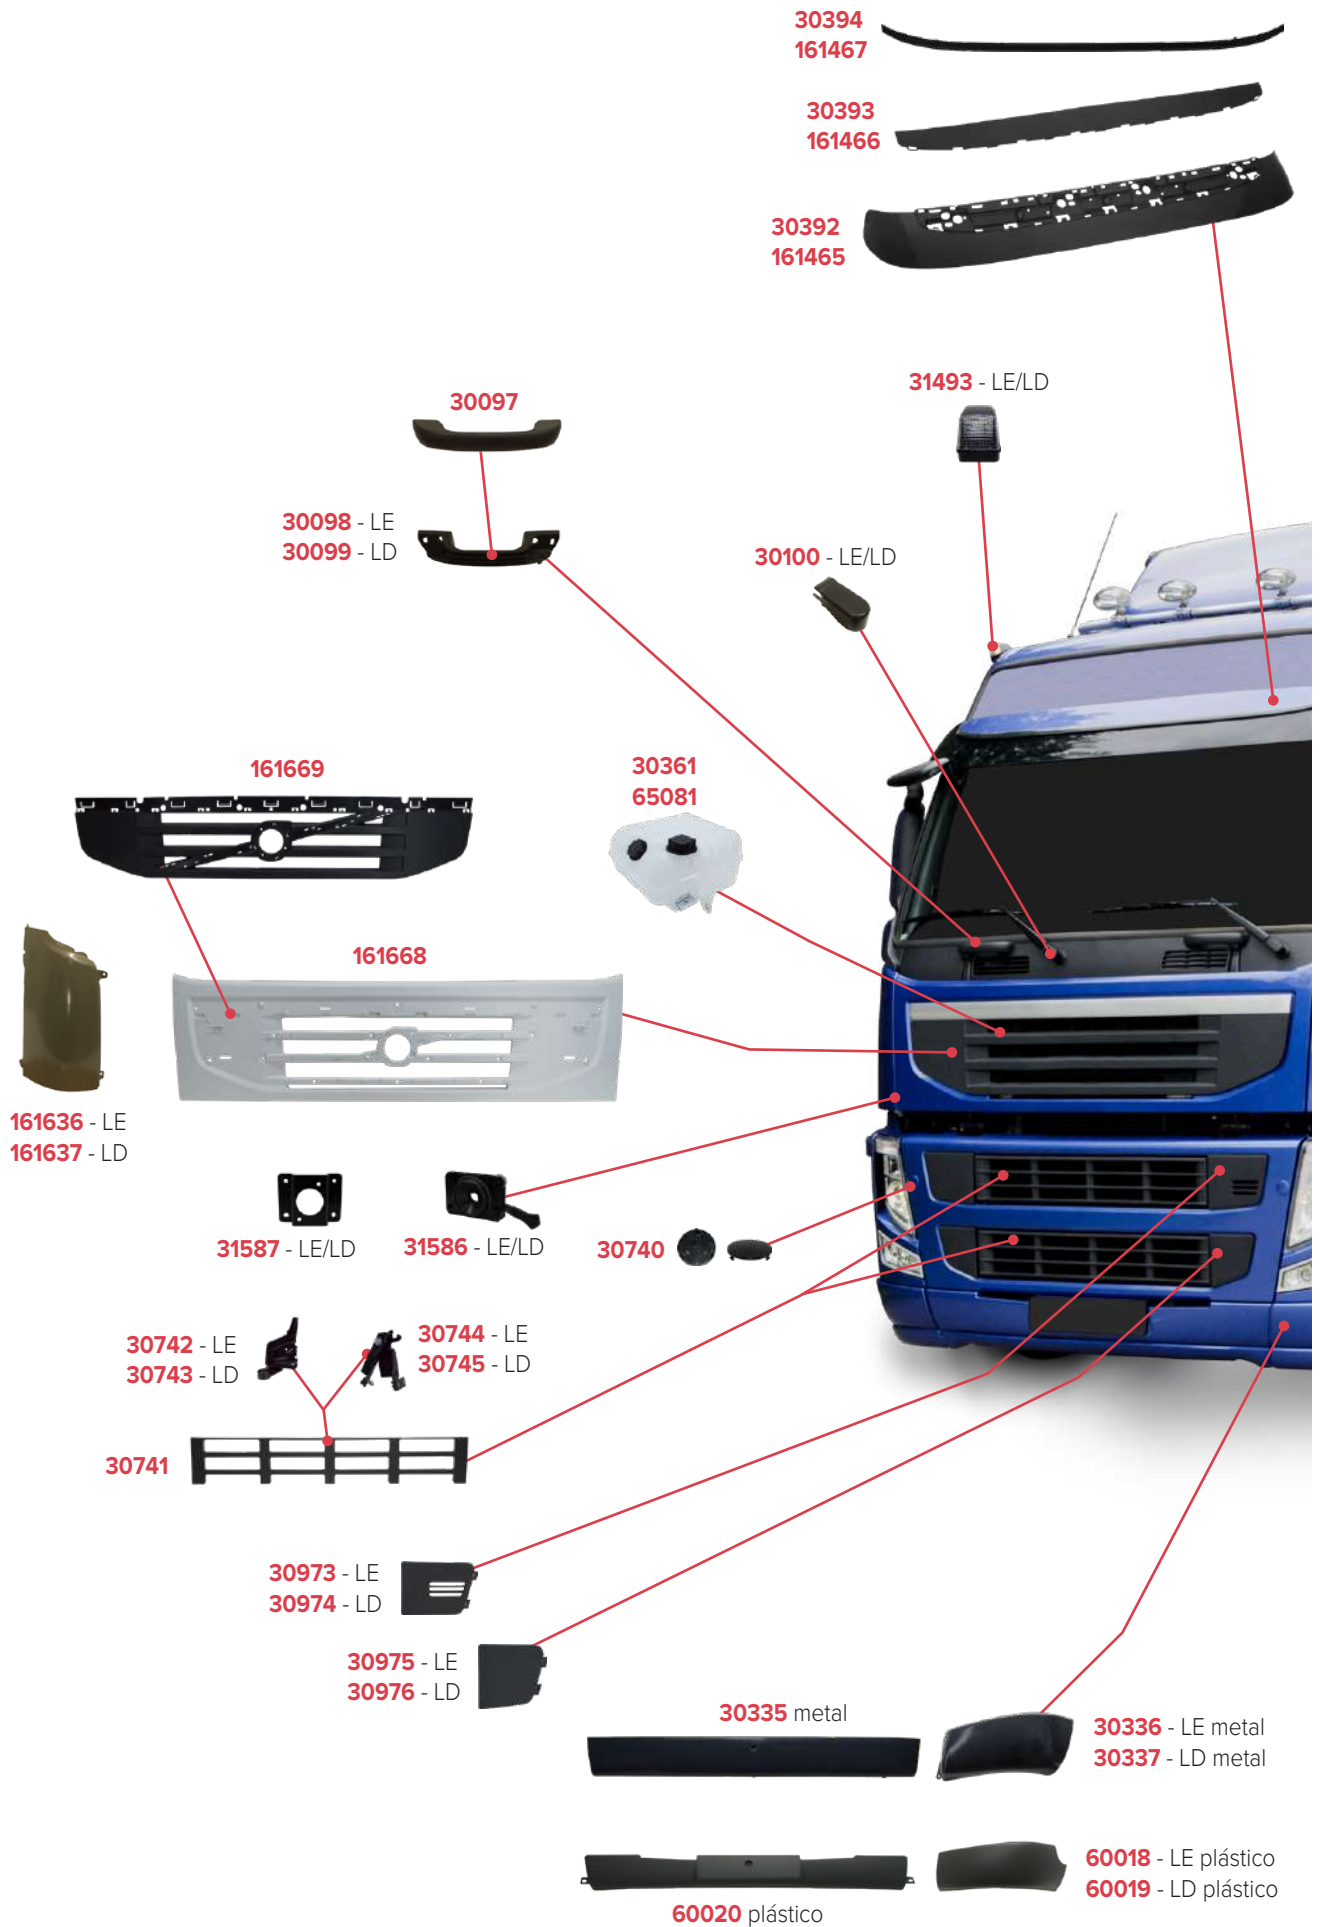

PEÇAS COMPATÍVEIS COM VEÍCULO VLV VM 270 2006/2013

PEÇAS COMPATÍVEIS COM VEÍCULO VLV VM 270 2020

PEÇAS COMPATÍVEIS COM VEÍCULO VLV FM 2010/2015

PEÇAS COMPATÍVEIS COM VEÍCULO VLV FM 2016

PEÇAS COMPATÍVEIS COM VEÍCULO VLV FMX 2011/2016