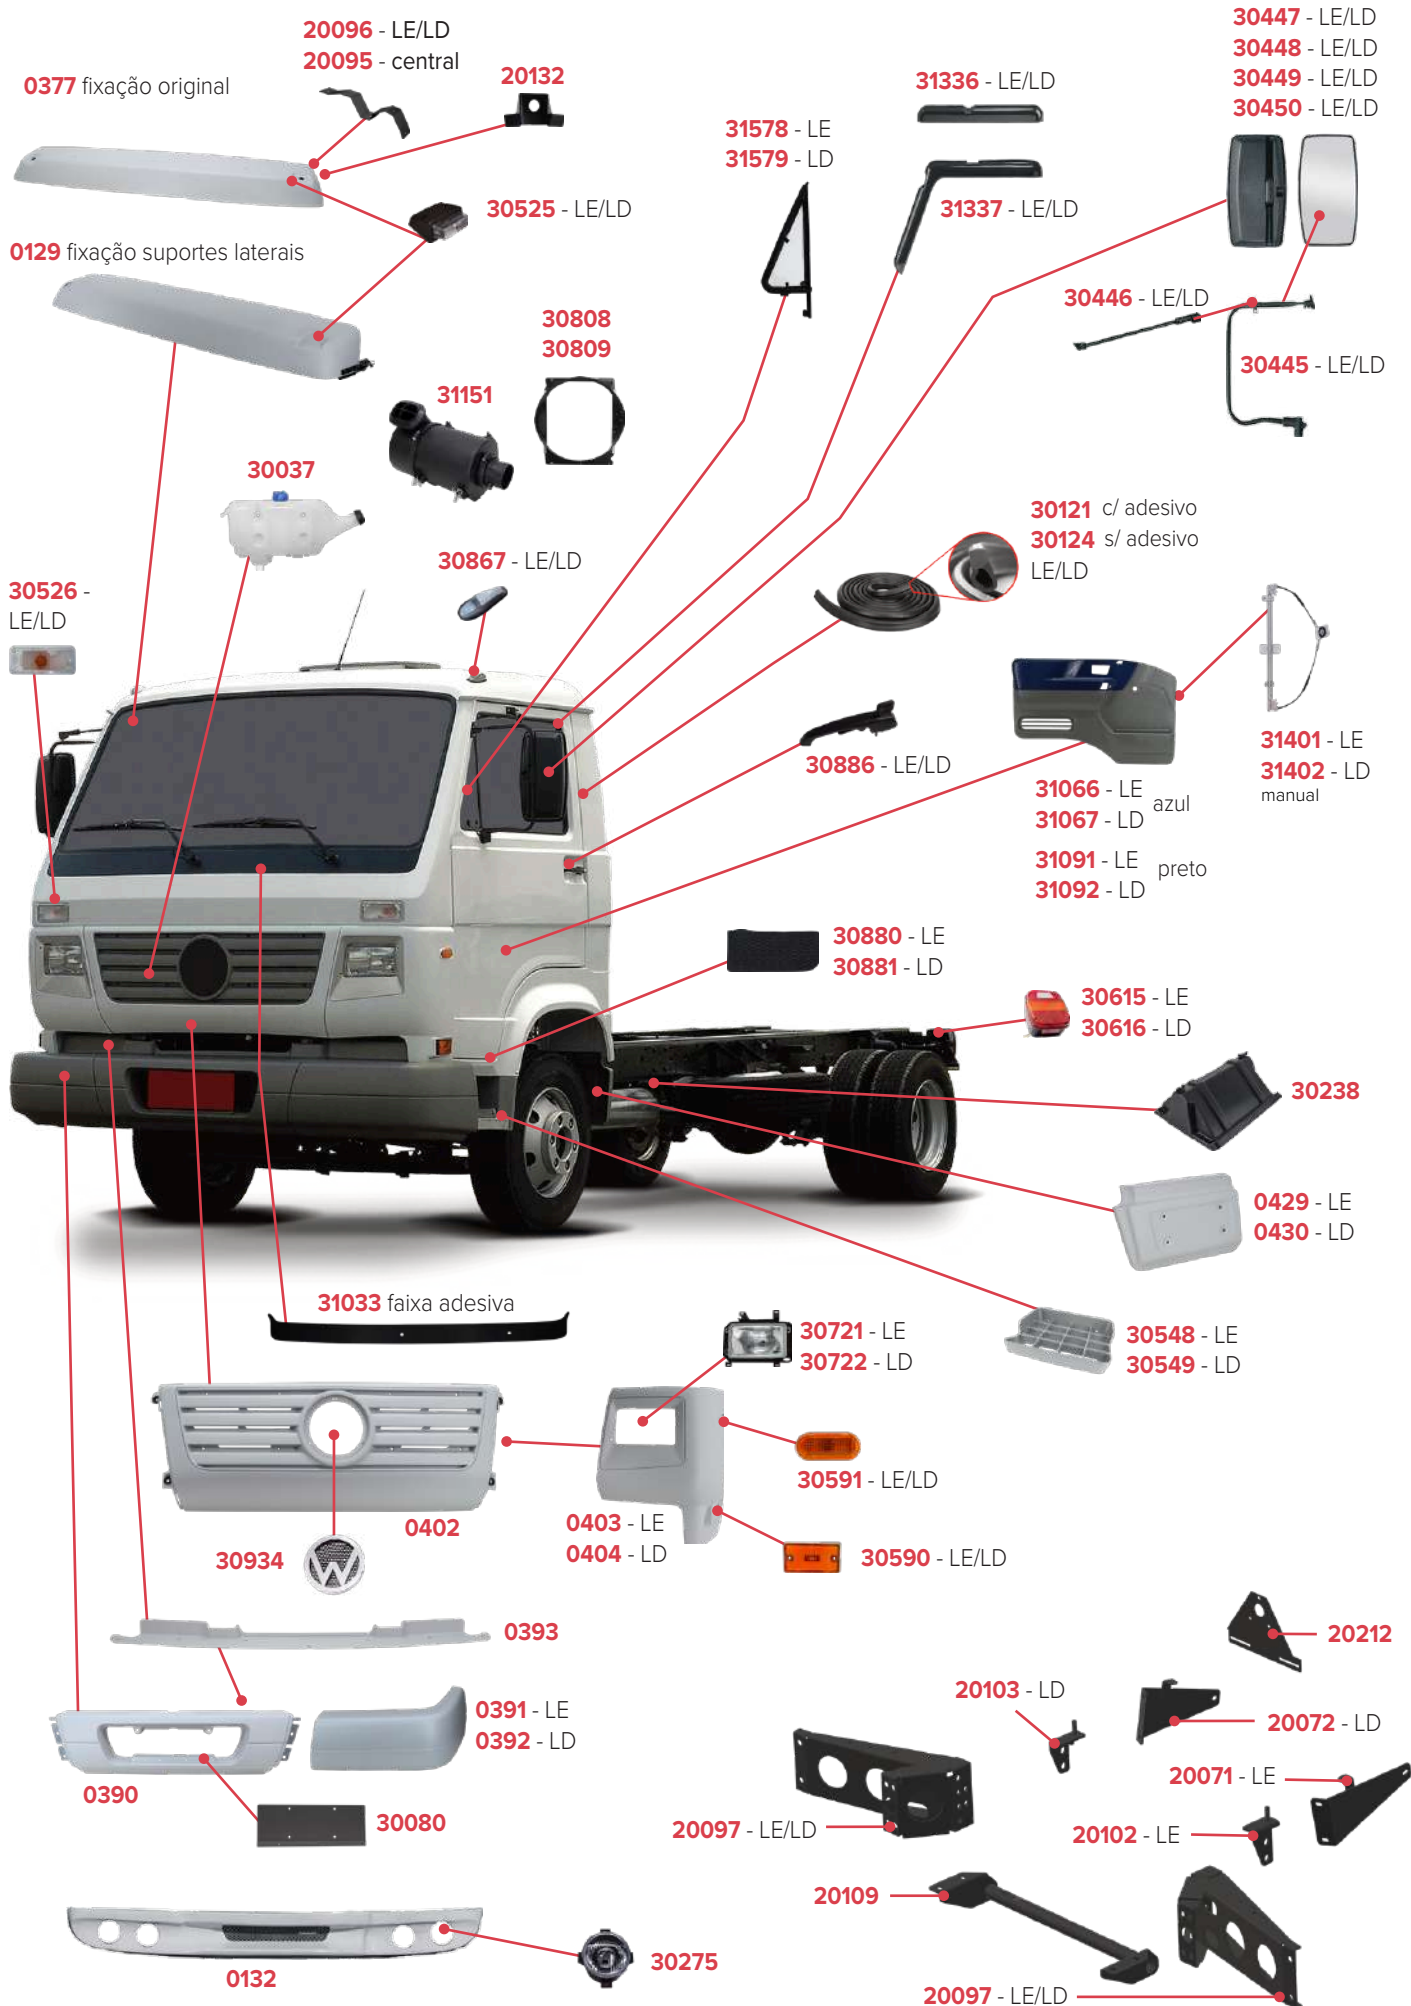

VW CONSTELLATION COMPACTOR
Página 82 | 83

VW CONSTELLATION ROBUST
Página 84 | 85

VW METEOR
Página 86

PEÇAS COMPATÍVEIS COM VEÍCULO VOLKSWAGEN WORKER 8-120

PEÇAS COMPATÍVEIS COM VEÍCULO VOLKSWAGEN DELIVERY 9-170