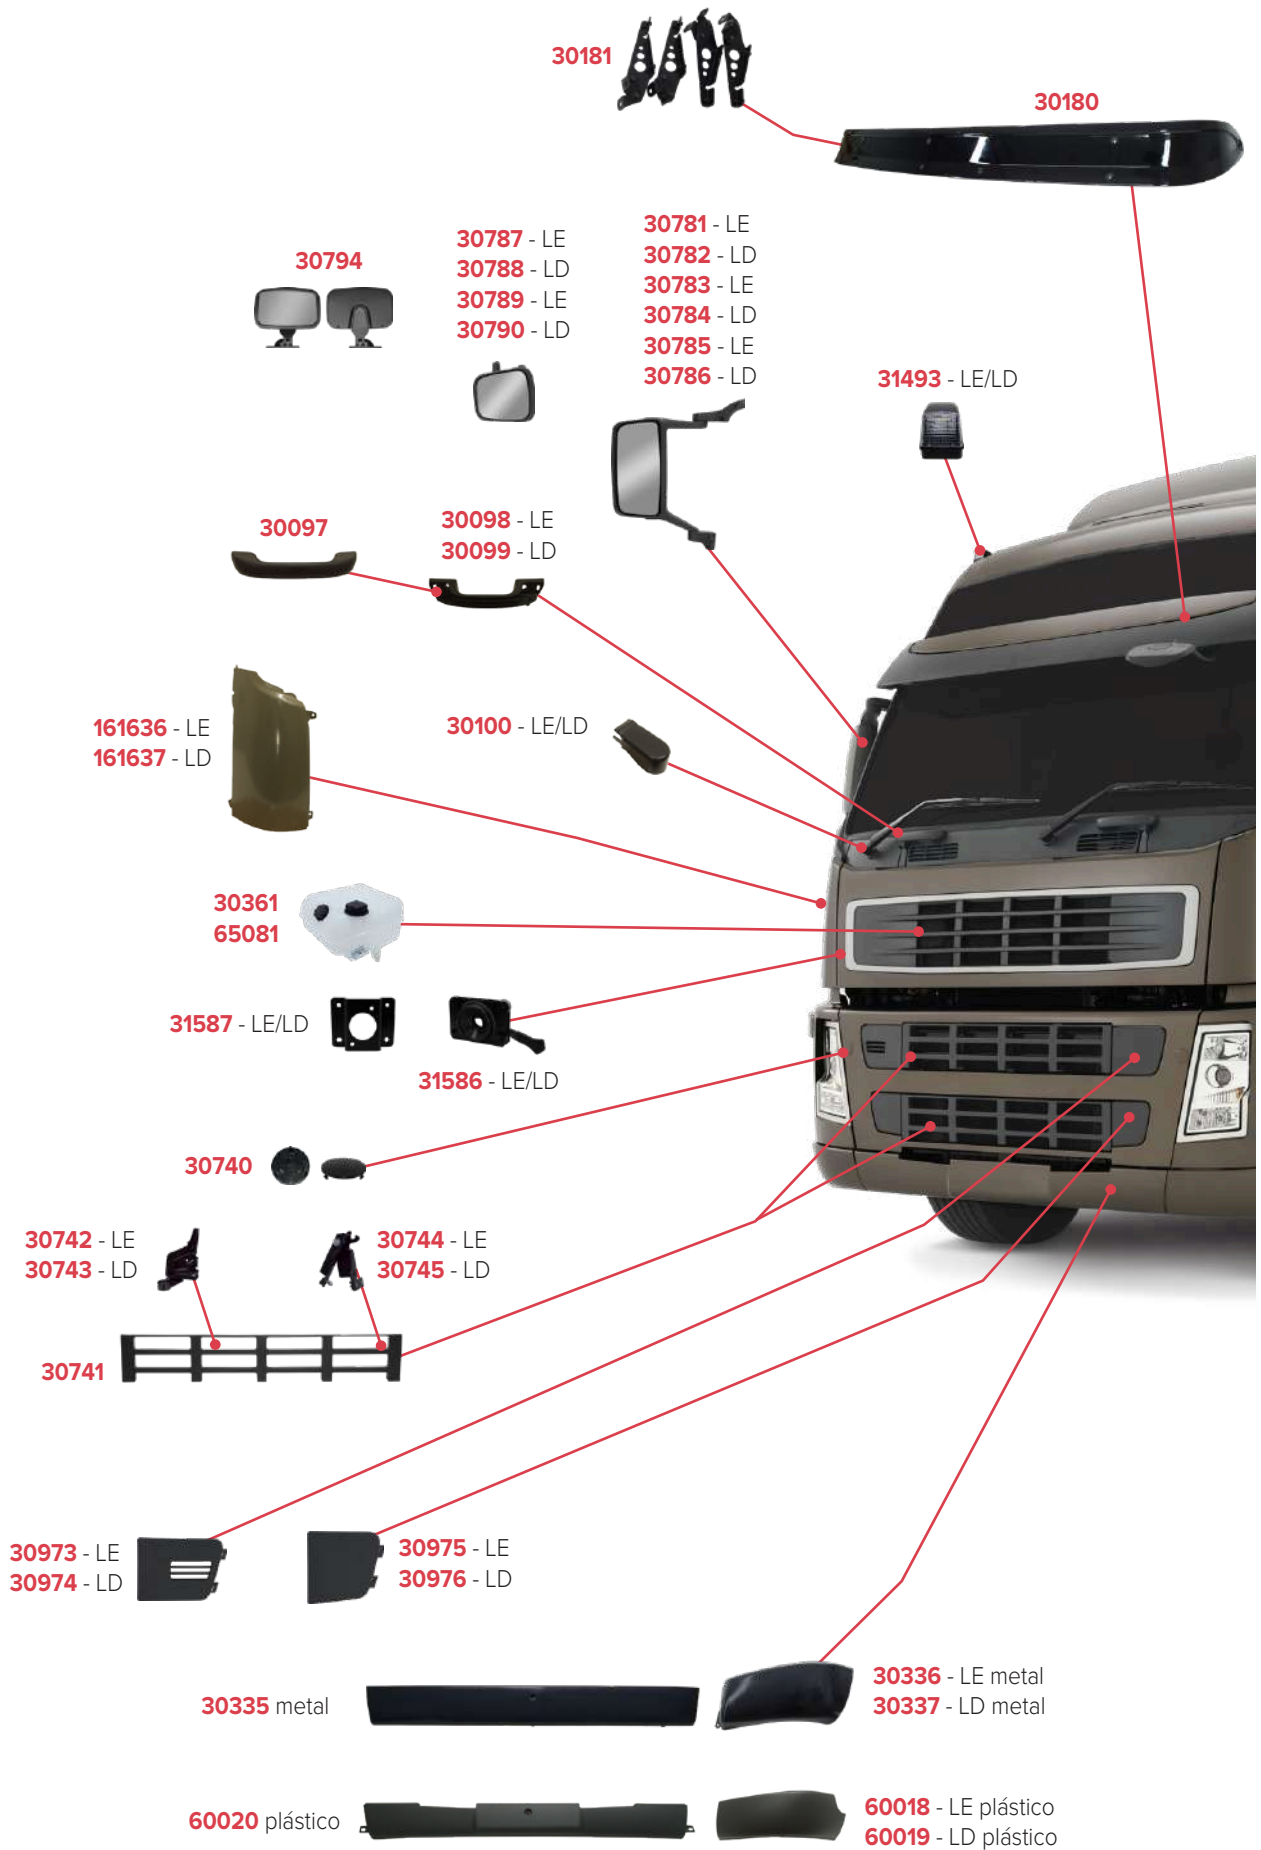

PEÇAS COMPATÍVEIS COM VEÍCULO VLV VM 270 2006/2013

PEÇAS COMPATÍVEIS COM VEÍCULO VLV VM 270 2020

PEÇAS COMPATÍVEIS COM VEÍCULO VLV FM 2010/2015

PEÇAS COMPATÍVEIS COM VEÍCULO VLV FM 2016

PEÇAS COMPATÍVEIS COM VEÍCULO VLV FMX 2011/2016