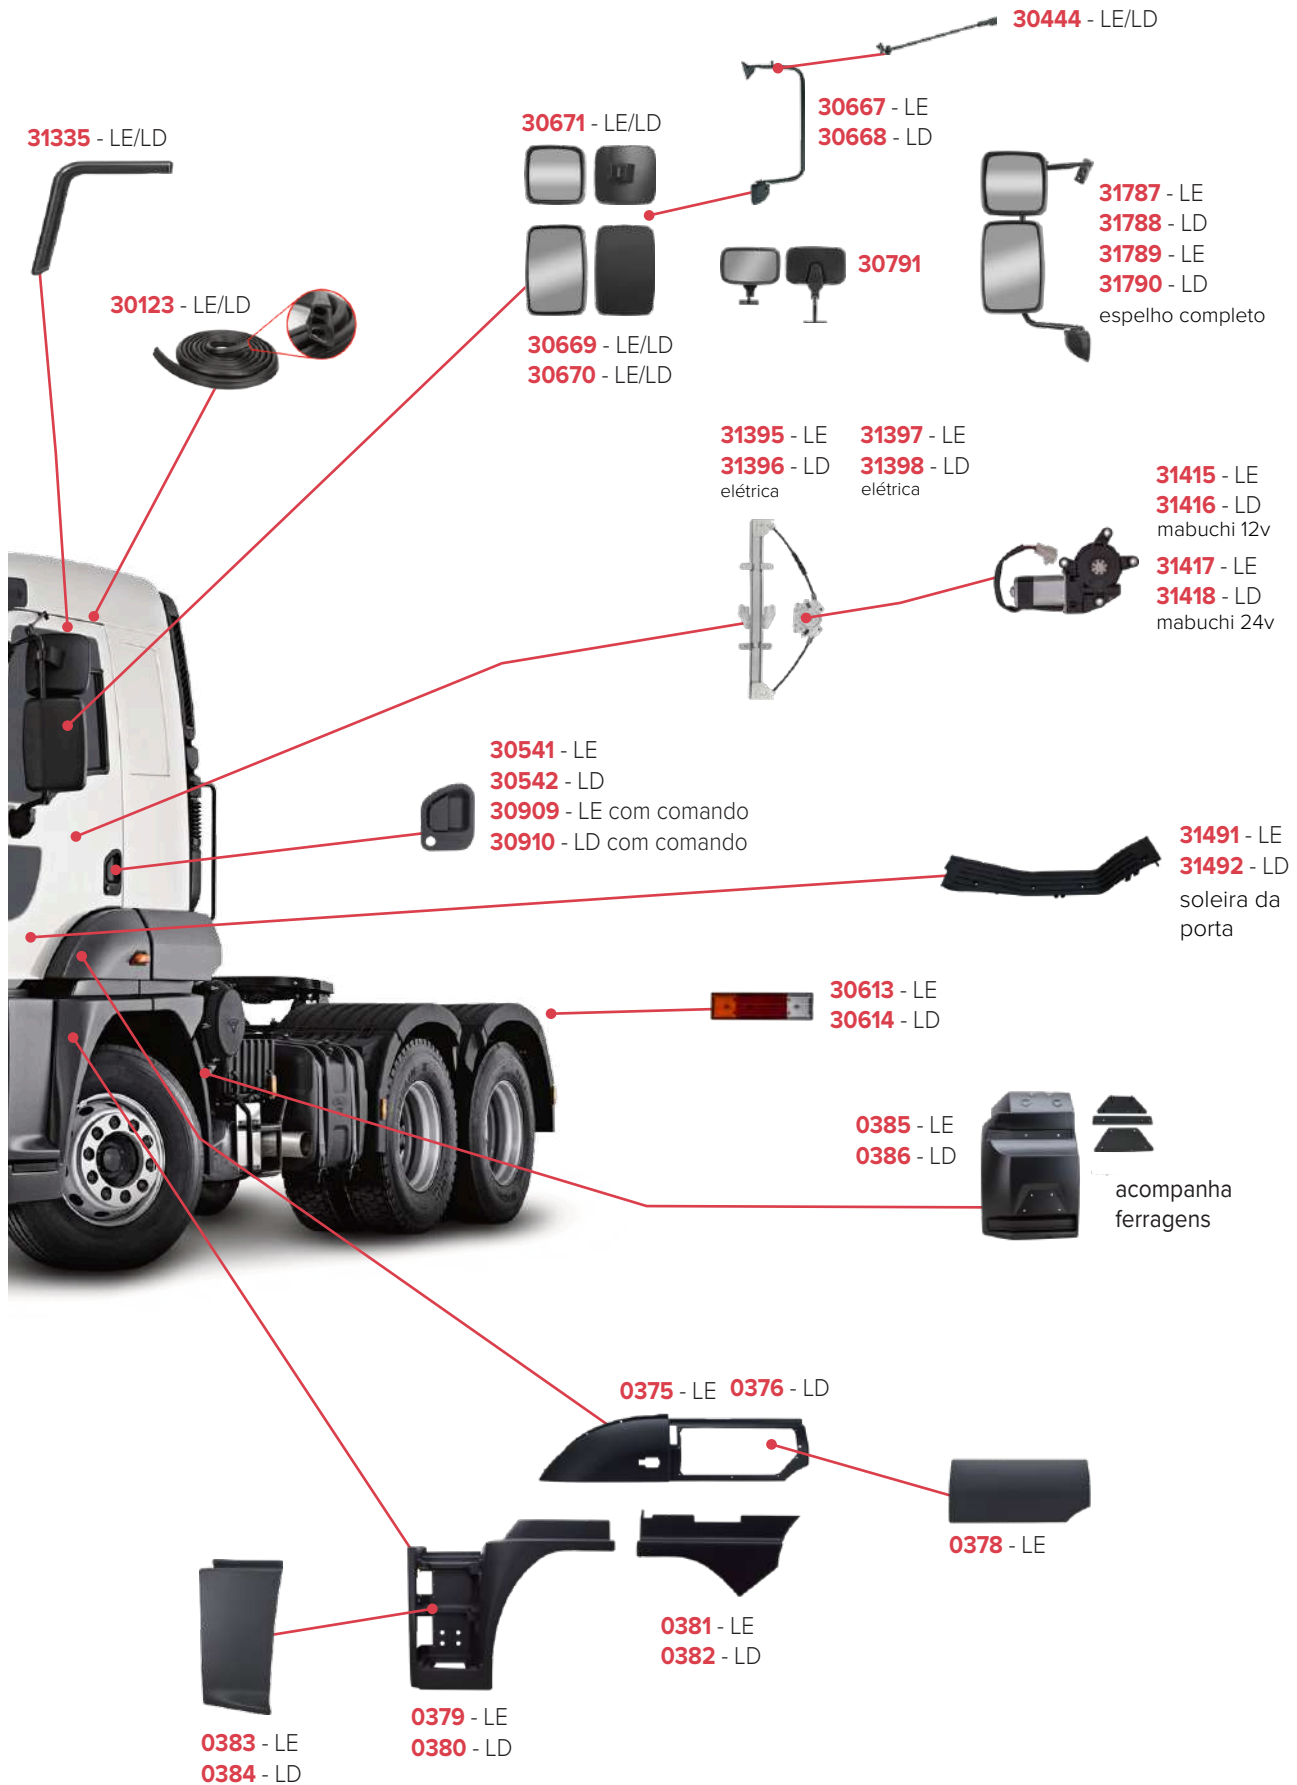

31211
EMBLEMA NUMERAL 6x4 FORD CARGO APOS 2012 INJ

PEÇAS COMPATÍVEIS COM VEÍCULO FORD ANTIGO

PEÇAS COMPATÍVEIS COM VEÍCULO FORD CARGO 816S

PEÇAS COMPATÍVEIS COM VEÍCULO FORD CARGO 2422

PEÇAS COMPATÍVEIS COM VEÍCULO FORD CARGO 2629