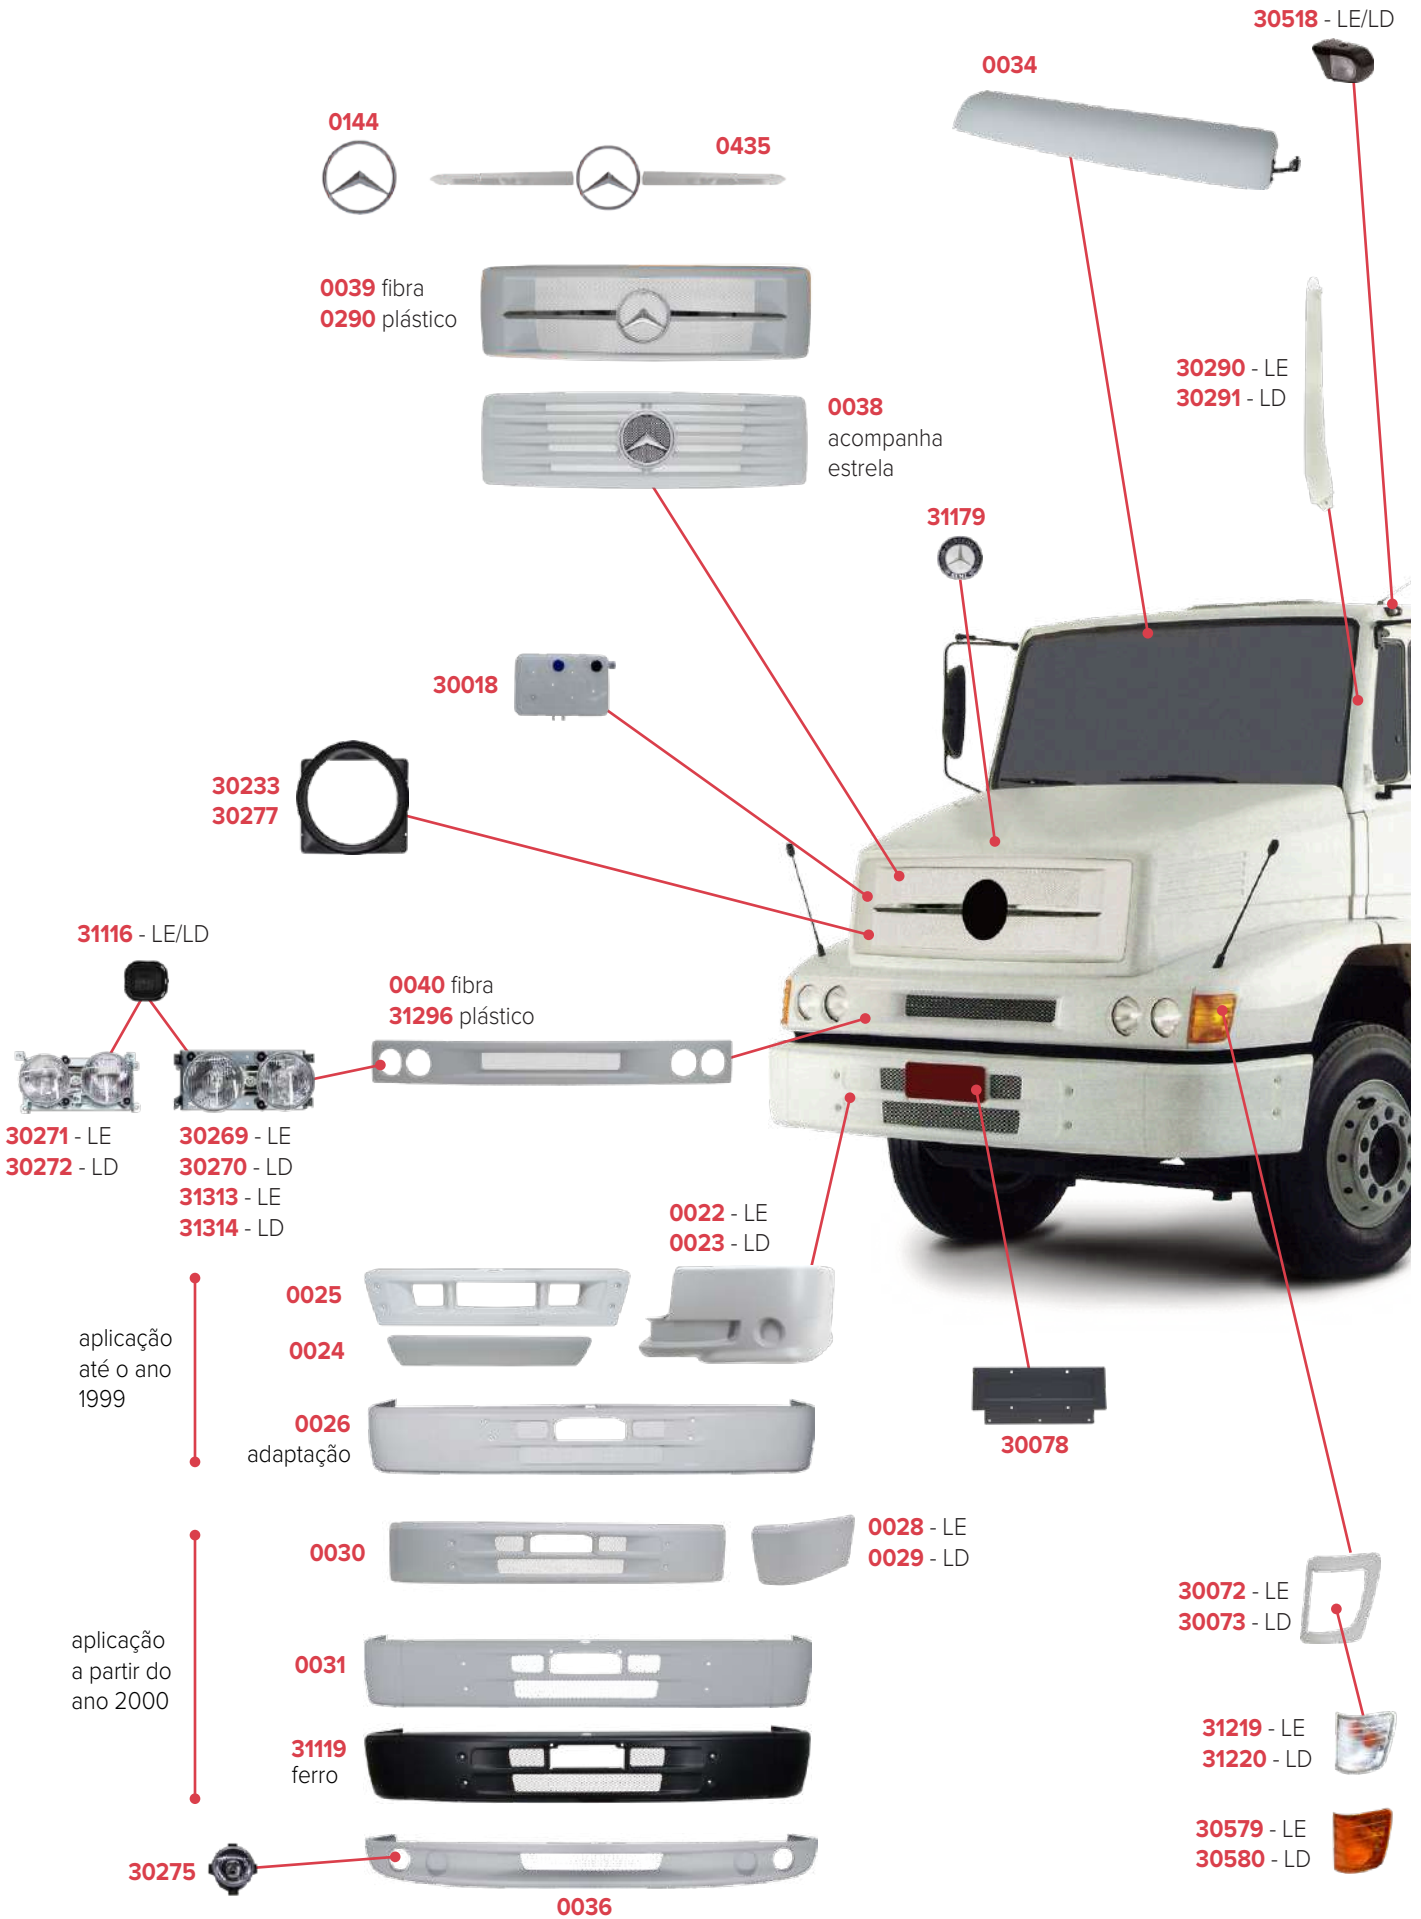

PEÇAS COMPATÍVEIS COM VEÍCULO MERCEDES-BENZ ACCELO

PEÇAS COMPATÍVEIS COM VEÍCULO MERCEDES-BENZ ATRON 2723

PEÇAS COMPATÍVEIS COM VEÍCULO MERCEDES-BENZ ATRON 2324

PEÇAS COMPATÍVEIS COM VEÍCULO MERCEDES-BENZ ATRON 1635

PEÇAS COMPATÍVEIS COM VEÍCULO MERCEDES-BENZ 1938 LS

PEÇAS COMPATÍVEIS COM VEÍCULO MERCEDES-BENZ 1620

PEÇAS COMPATÍVEIS COM VEÍCULO MERCEDES-BENZ 1634

PEÇAS COMPATÍVEIS COM VEÍCULO MERCEDES-BENZ 1720

PEÇAS COMPATÍVEIS COM VEÍCULO MERCEDES-BENZ ATEGO 2006/2009