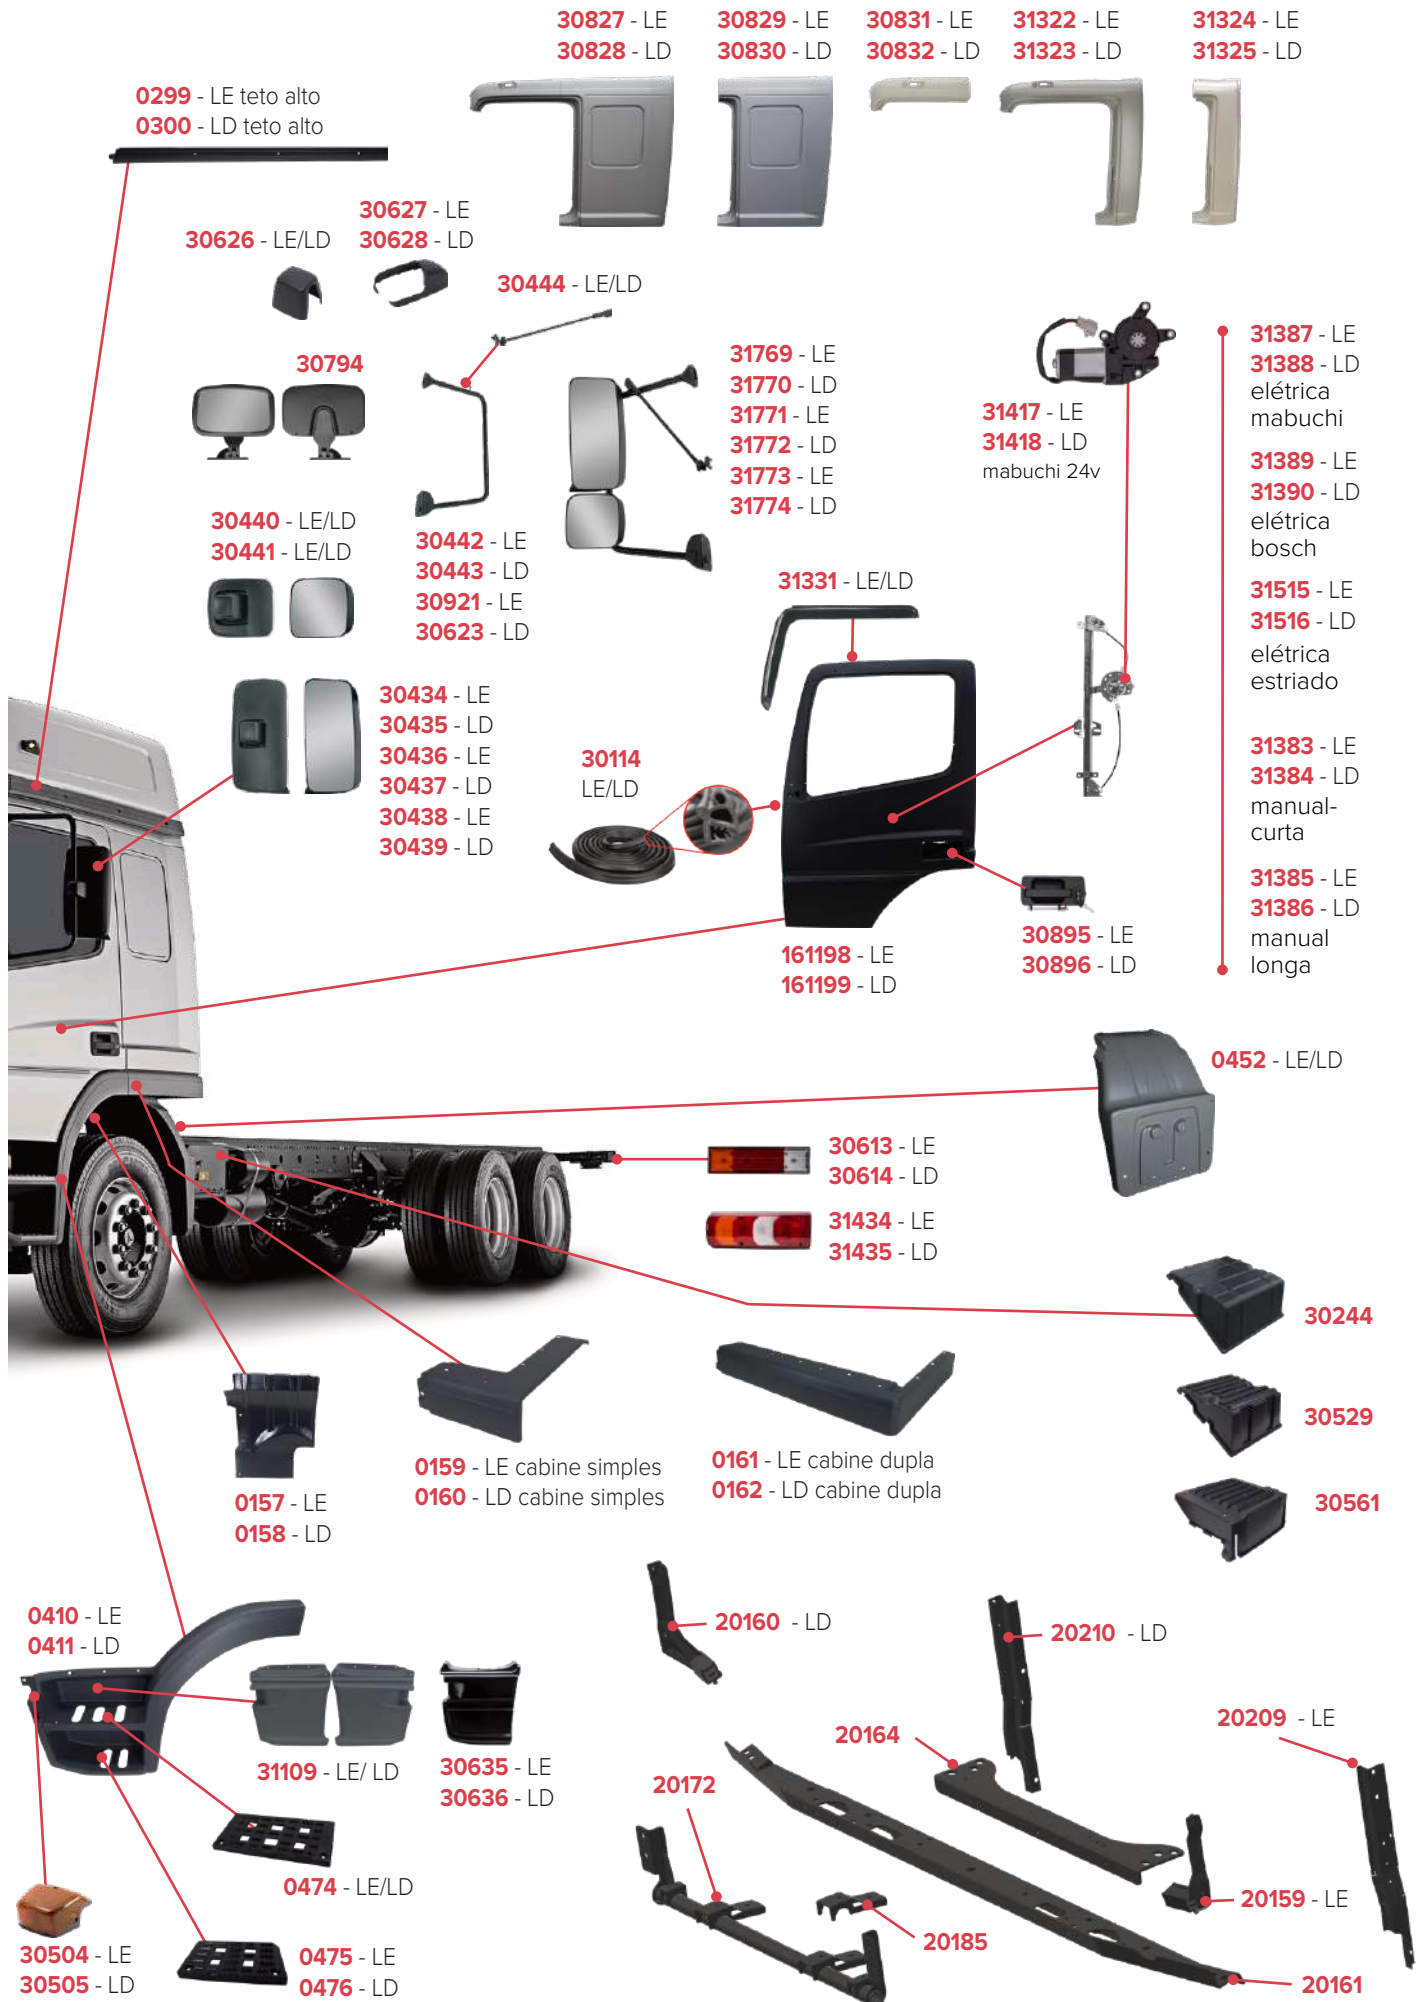

PEÇAS COMPATÍVEIS COM VEÍCULO MERCEDES-BENZ ACCELO

PEÇAS COMPATÍVEIS COM VEÍCULO MERCEDES-BENZ ATRON 2723

PEÇAS COMPATÍVEIS COM VEÍCULO MERCEDES-BENZ ATRON 2324

PEÇAS COMPATÍVEIS COM VEÍCULO MERCEDES-BENZ ATRON 1635

PEÇAS COMPATÍVEIS COM VEÍCULO MERCEDES-BENZ 1938 LS

PEÇAS COMPATÍVEIS COM VEÍCULO MERCEDES-BENZ 1620

PEÇAS COMPATÍVEIS COM VEÍCULO MERCEDES-BENZ 1634

PEÇAS COMPATÍVEIS COM VEÍCULO MERCEDES-BENZ 1720

PEÇAS COMPATÍVEIS COM VEÍCULO MERCEDES-BENZ ATEGO 2006/2009

PEÇAS COMPATÍVEIS COM VEÍCULO MERCEDES-BENZ ATEGO 2013/2023

PEÇAS COMPATÍVEIS COM VEÍCULO MERCEDES-BENZ ATEGO 2013/2023

PEÇAS COMPATÍVEIS COM VEÍCULO MERCEDES-BENZ AXOR 1933 CABINE SIMPLES

PEÇAS COMPATÍVEIS COM VEÍCULO MERCEDES-BENZ AXOR 1933 CABINE DUPLA