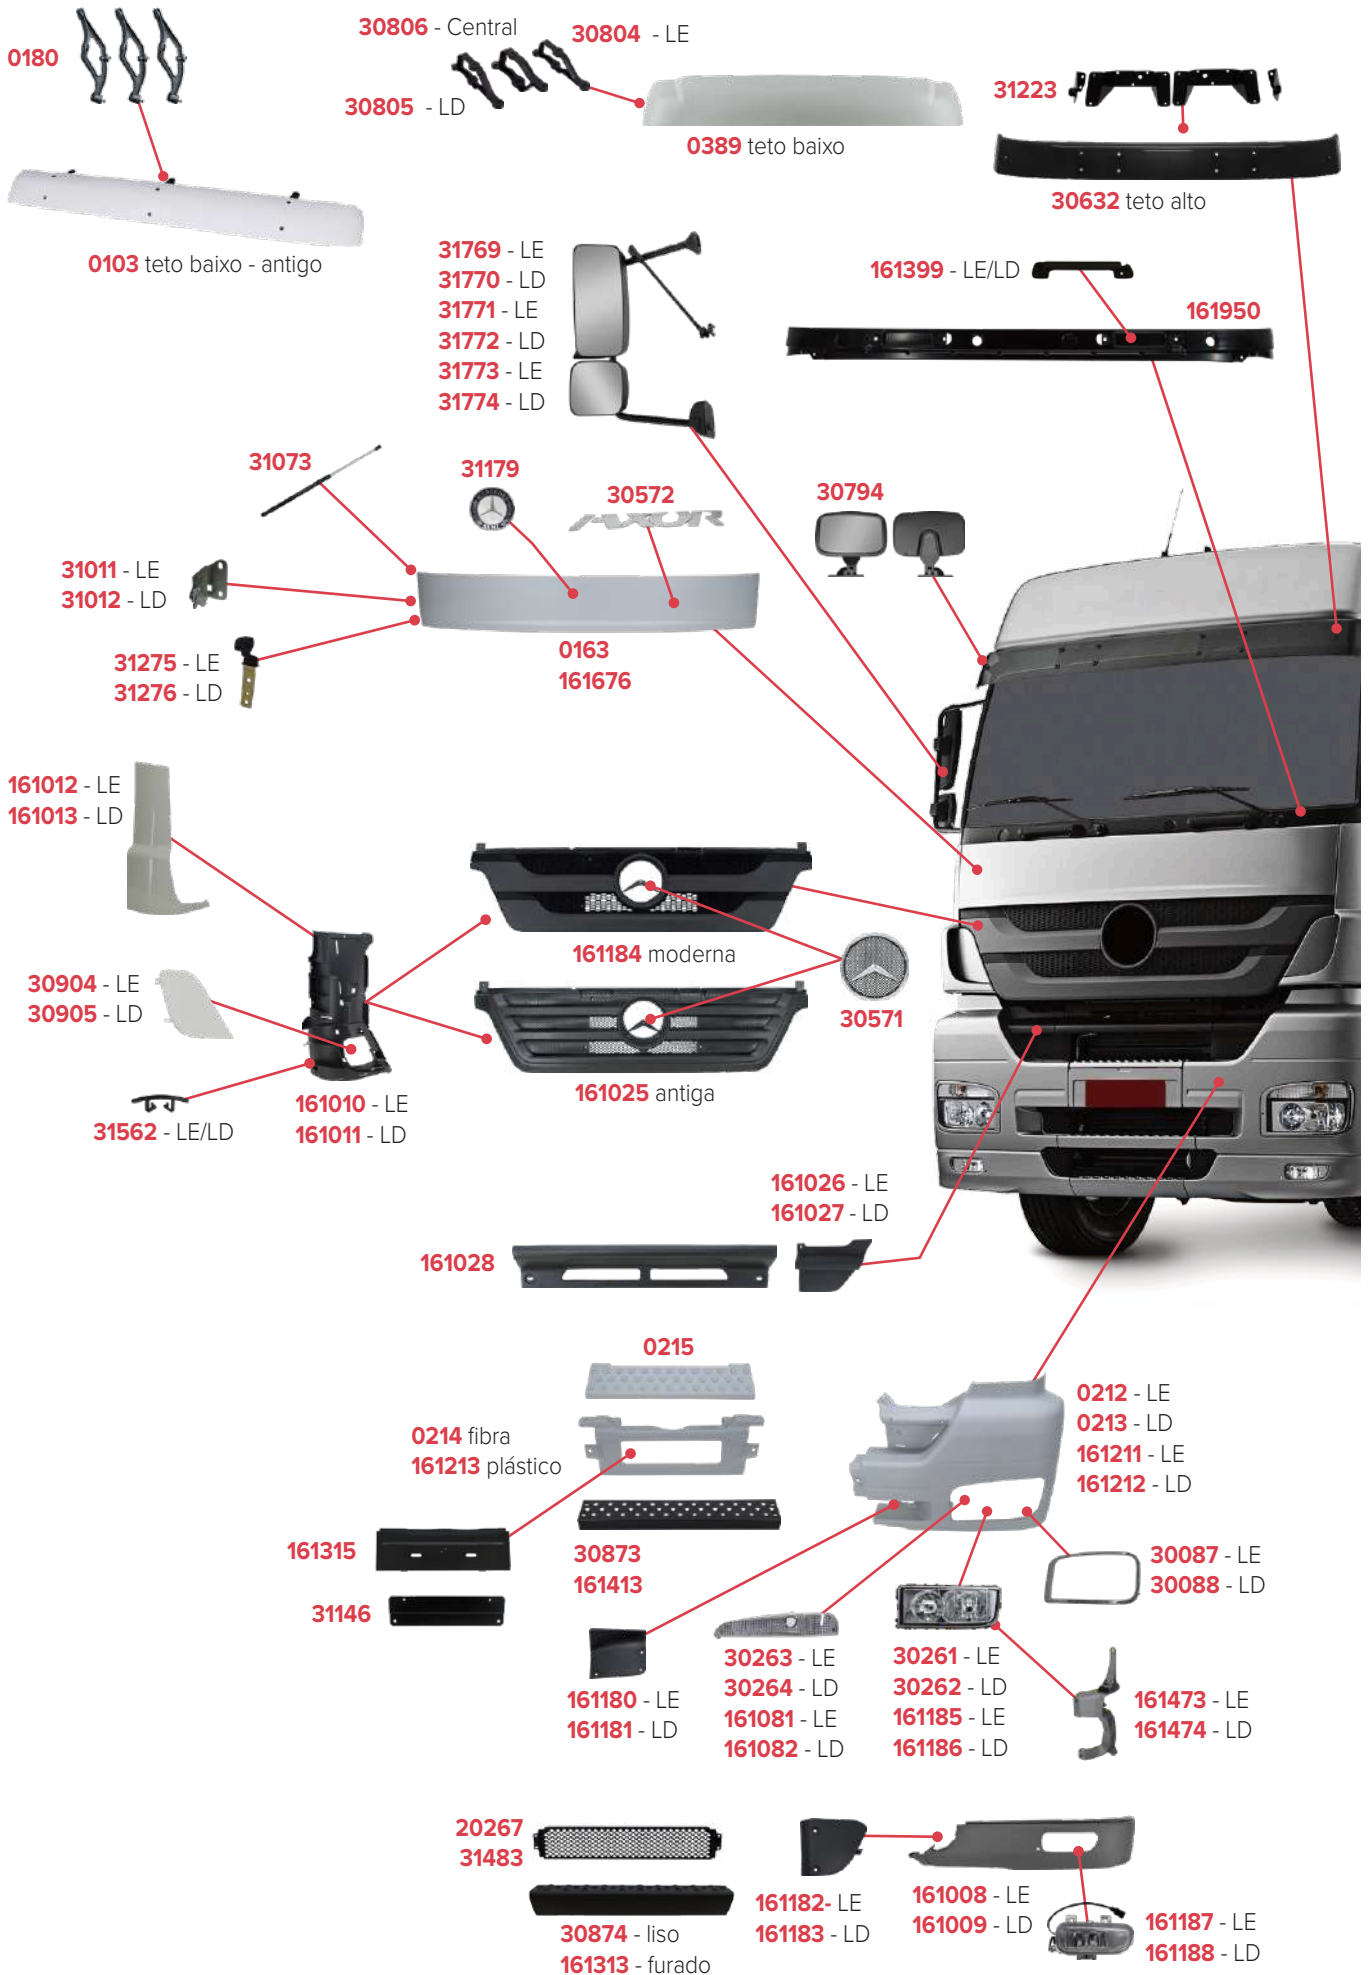

PEÇAS COMPATÍVEIS COM VEÍCULO MERCEDES-BENZ AXOR 2544