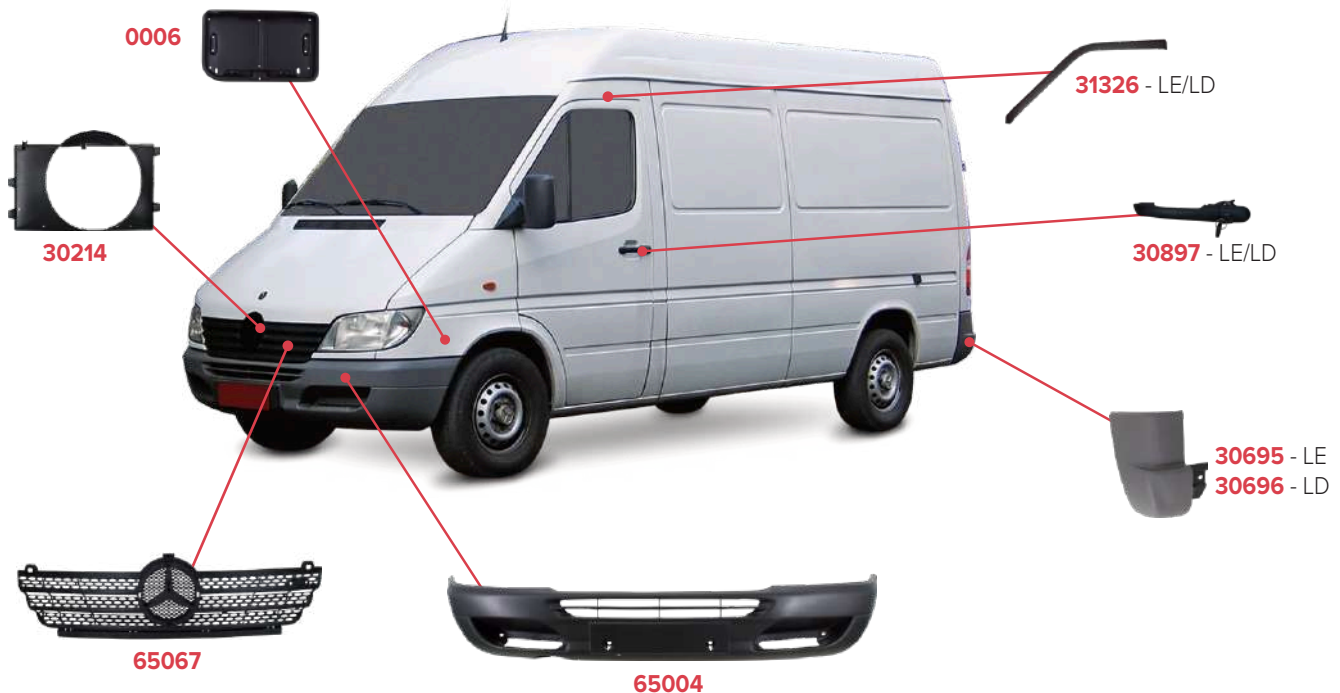

PEÇAS COMPATÍVEIS COM VEÍCULO MERCEDES-BENZ SPRINTER CDI