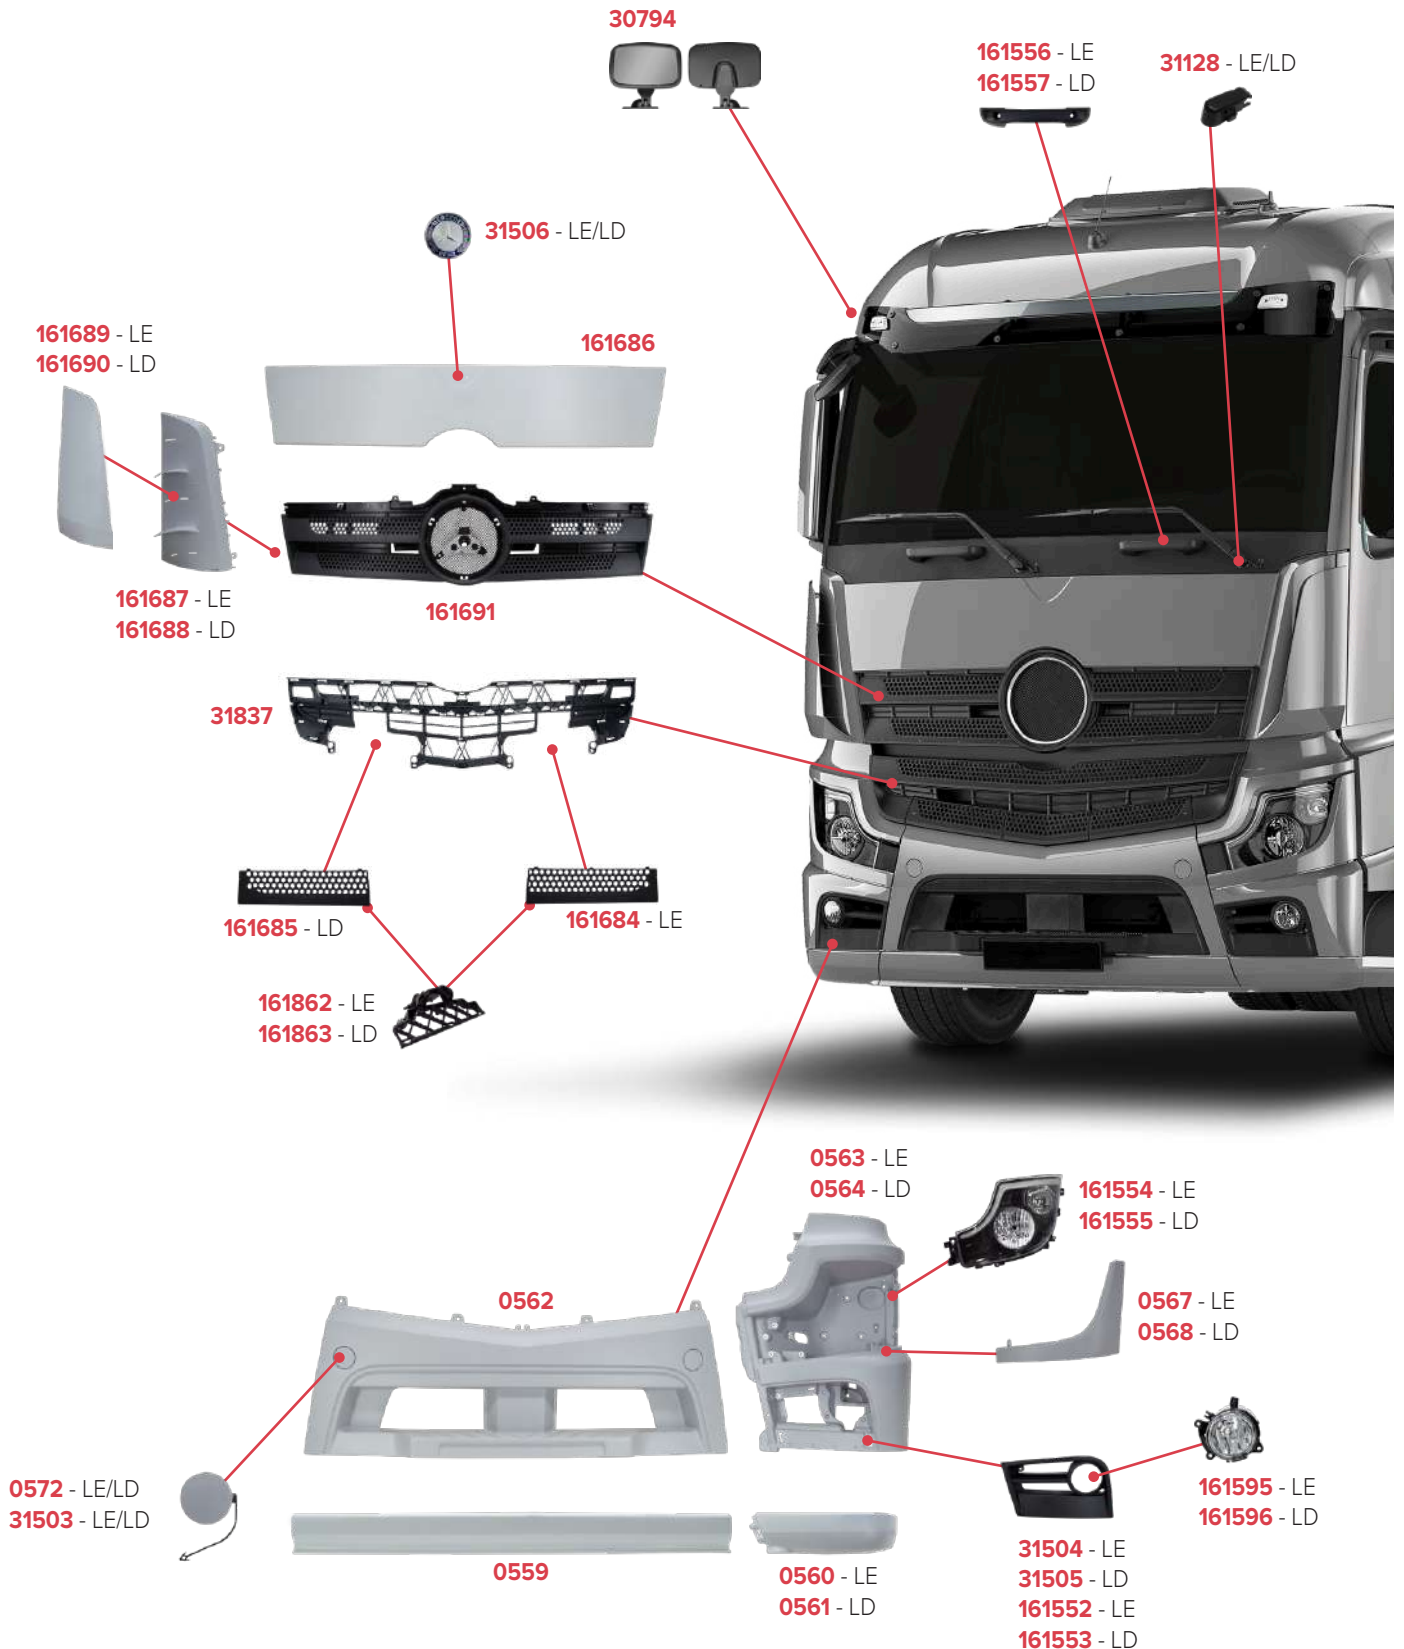

PEÇAS COMPATÍVEIS COM VEÍCULO MERCEDES-BENZ ACTROS 2646 2010/2016

PEÇAS COMPATÍVEIS COM VEÍCULO MERCEDES-BENZ ACTROS 2546 2017/2020

PEÇAS COMPATÍVEIS COM VEÍCULO MERCEDES-BENZ ACTROS 2646 2017/2020

FORD ANTIGO
Página 56