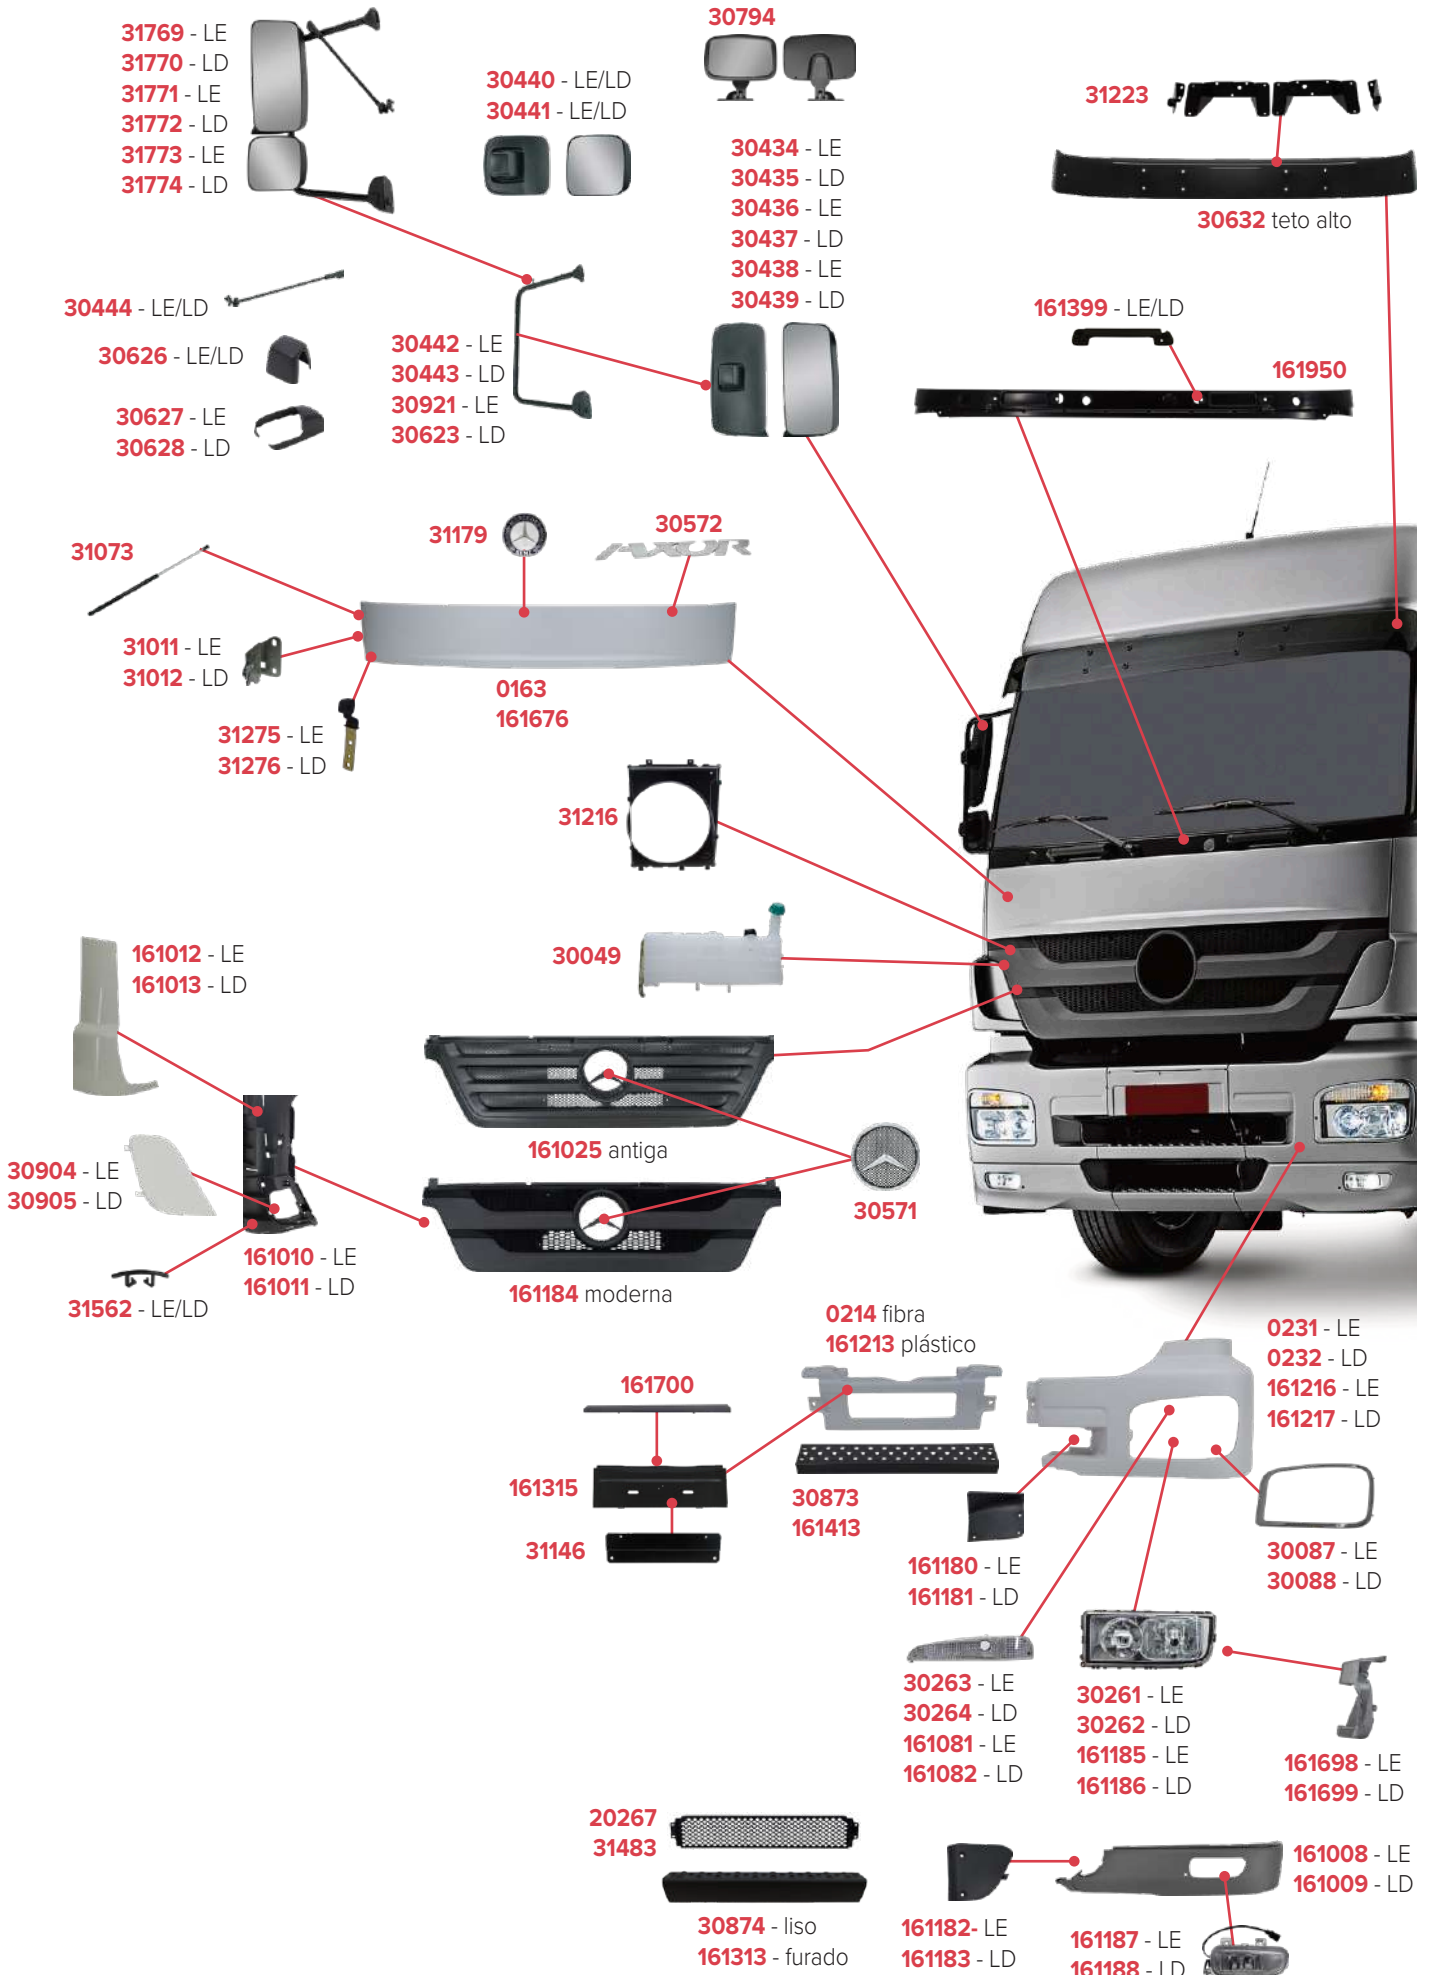

PEÇAS COMPATÍVEIS COM VEÍCULO MERCEDES-BENZ 1938 LS

PEÇAS COMPATÍVEIS COM VEÍCULO MERCEDES-BENZ 1620

PEÇAS COMPATÍVEIS COM VEÍCULO MERCEDES-BENZ 1634

PEÇAS COMPATÍVEIS COM VEÍCULO MERCEDES-BENZ 1720

PEÇAS COMPATÍVEIS COM VEÍCULO MERCEDES-BENZ ATEGO 2006/2009

PEÇAS COMPATÍVEIS COM VEÍCULO MERCEDES-BENZ ATEGO 2013/2023

PEÇAS COMPATÍVEIS COM VEÍCULO MERCEDES-BENZ ATEGO 2013/2023

PEÇAS COMPATÍVEIS COM VEÍCULO MERCEDES-BENZ AXOR 1933 CABINE SIMPLES

PEÇAS COMPATÍVEIS COM VEÍCULO MERCEDES-BENZ AXOR 1933 CABINE DUPLA