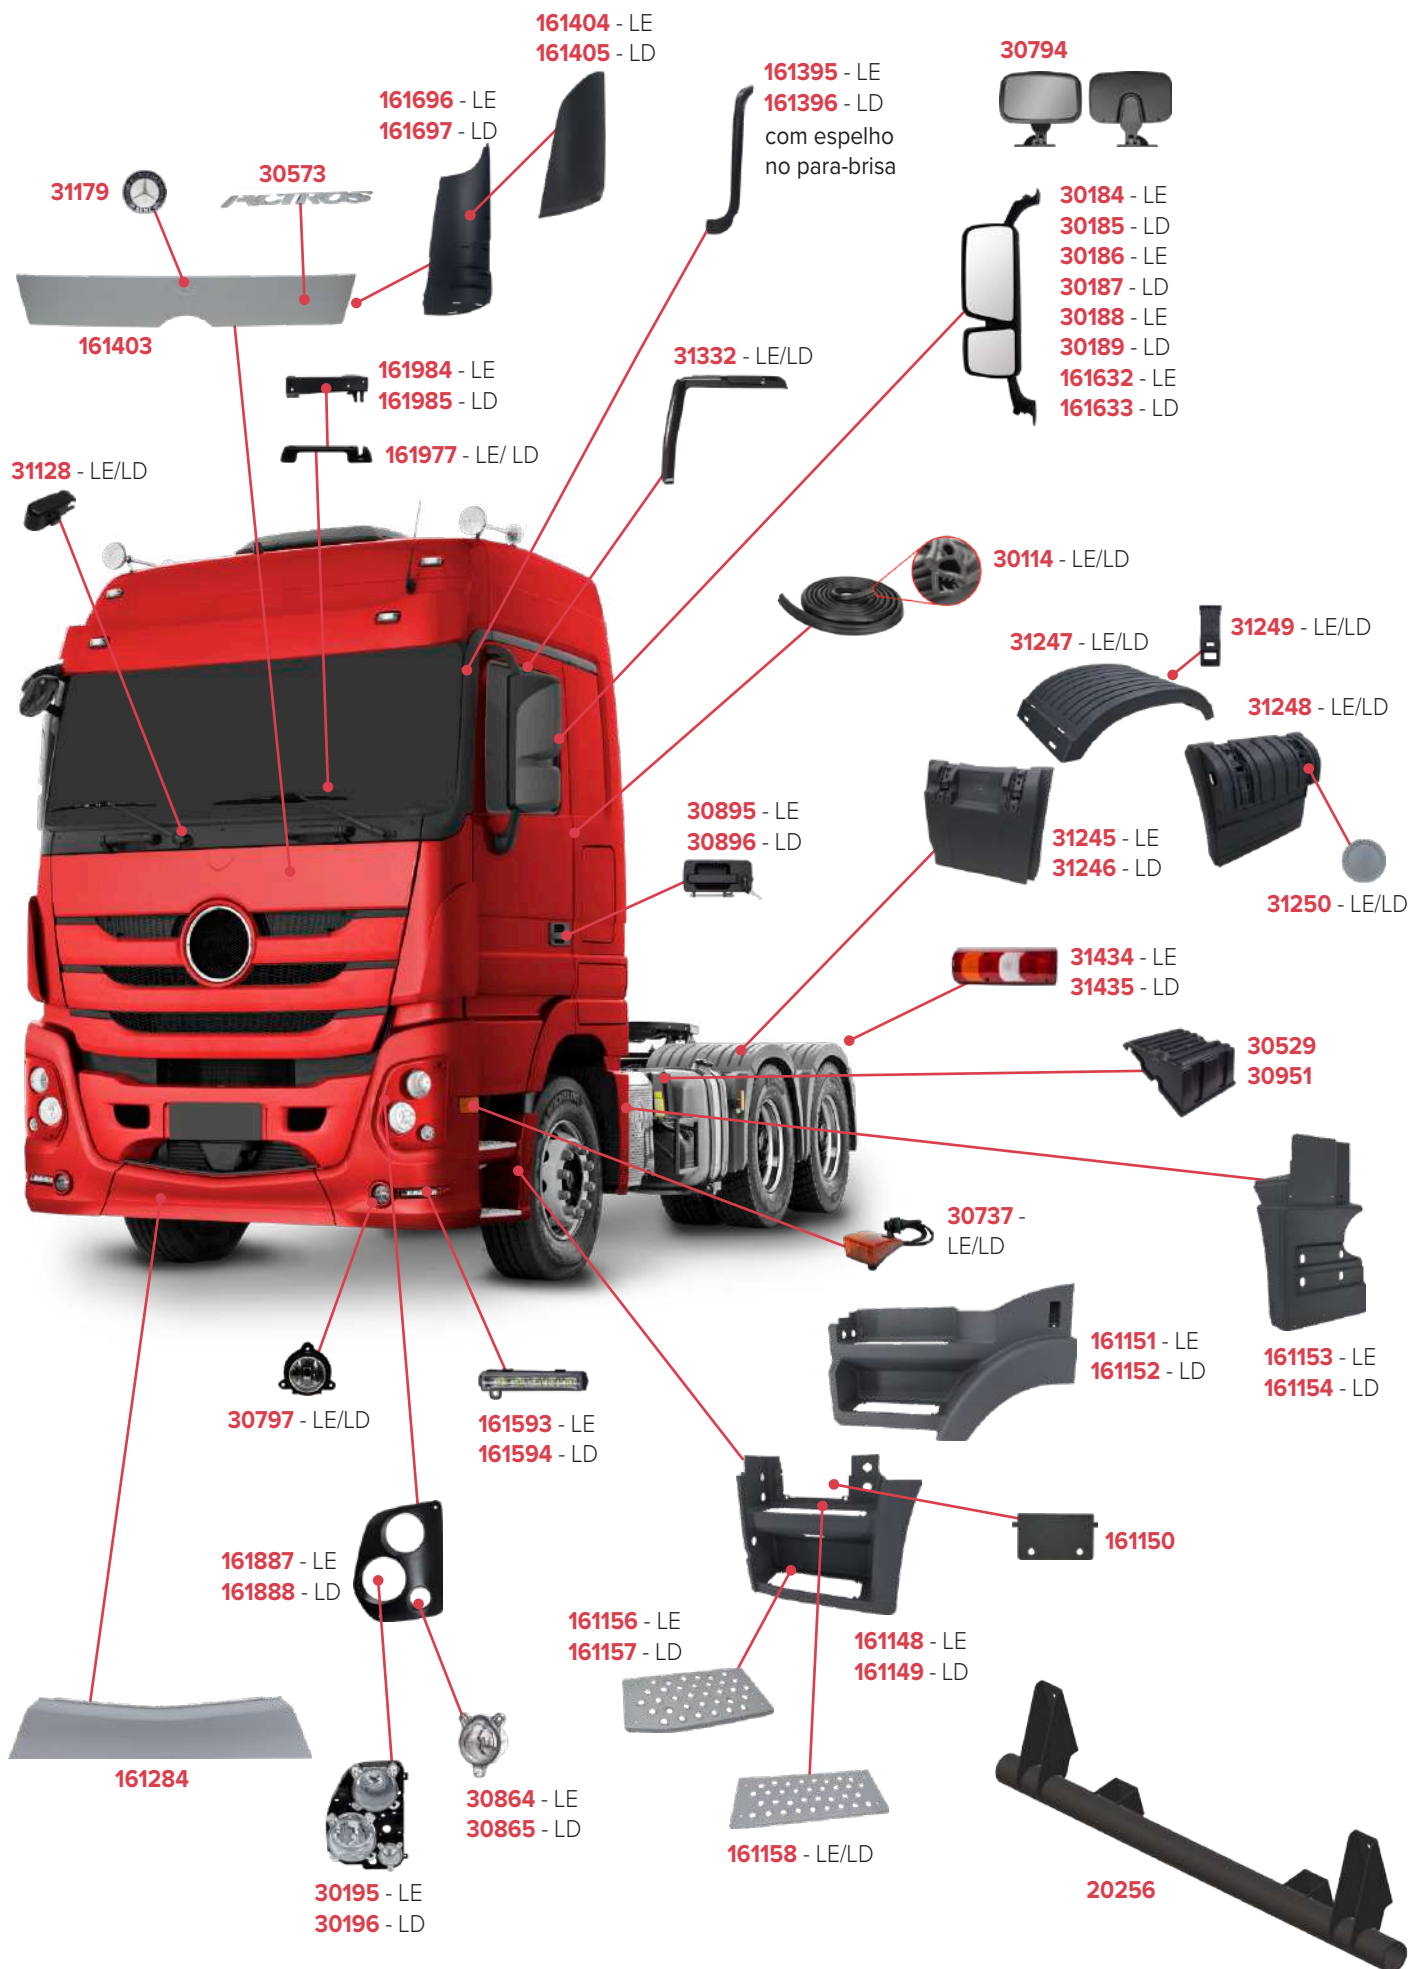

PEÇAS COMPATÍVEIS COM VEÍCULO MERCEDES-BENZ ACTROS 2646 2010/2016

PEÇAS COMPATÍVEIS COM VEÍCULO MERCEDES-BENZ ACTROS 2546 2017/2020

PEÇAS COMPATÍVEIS COM VEÍCULO MERCEDES-BENZ ACTROS 2646 2017/2020

FORD ANTIGO
Página 56