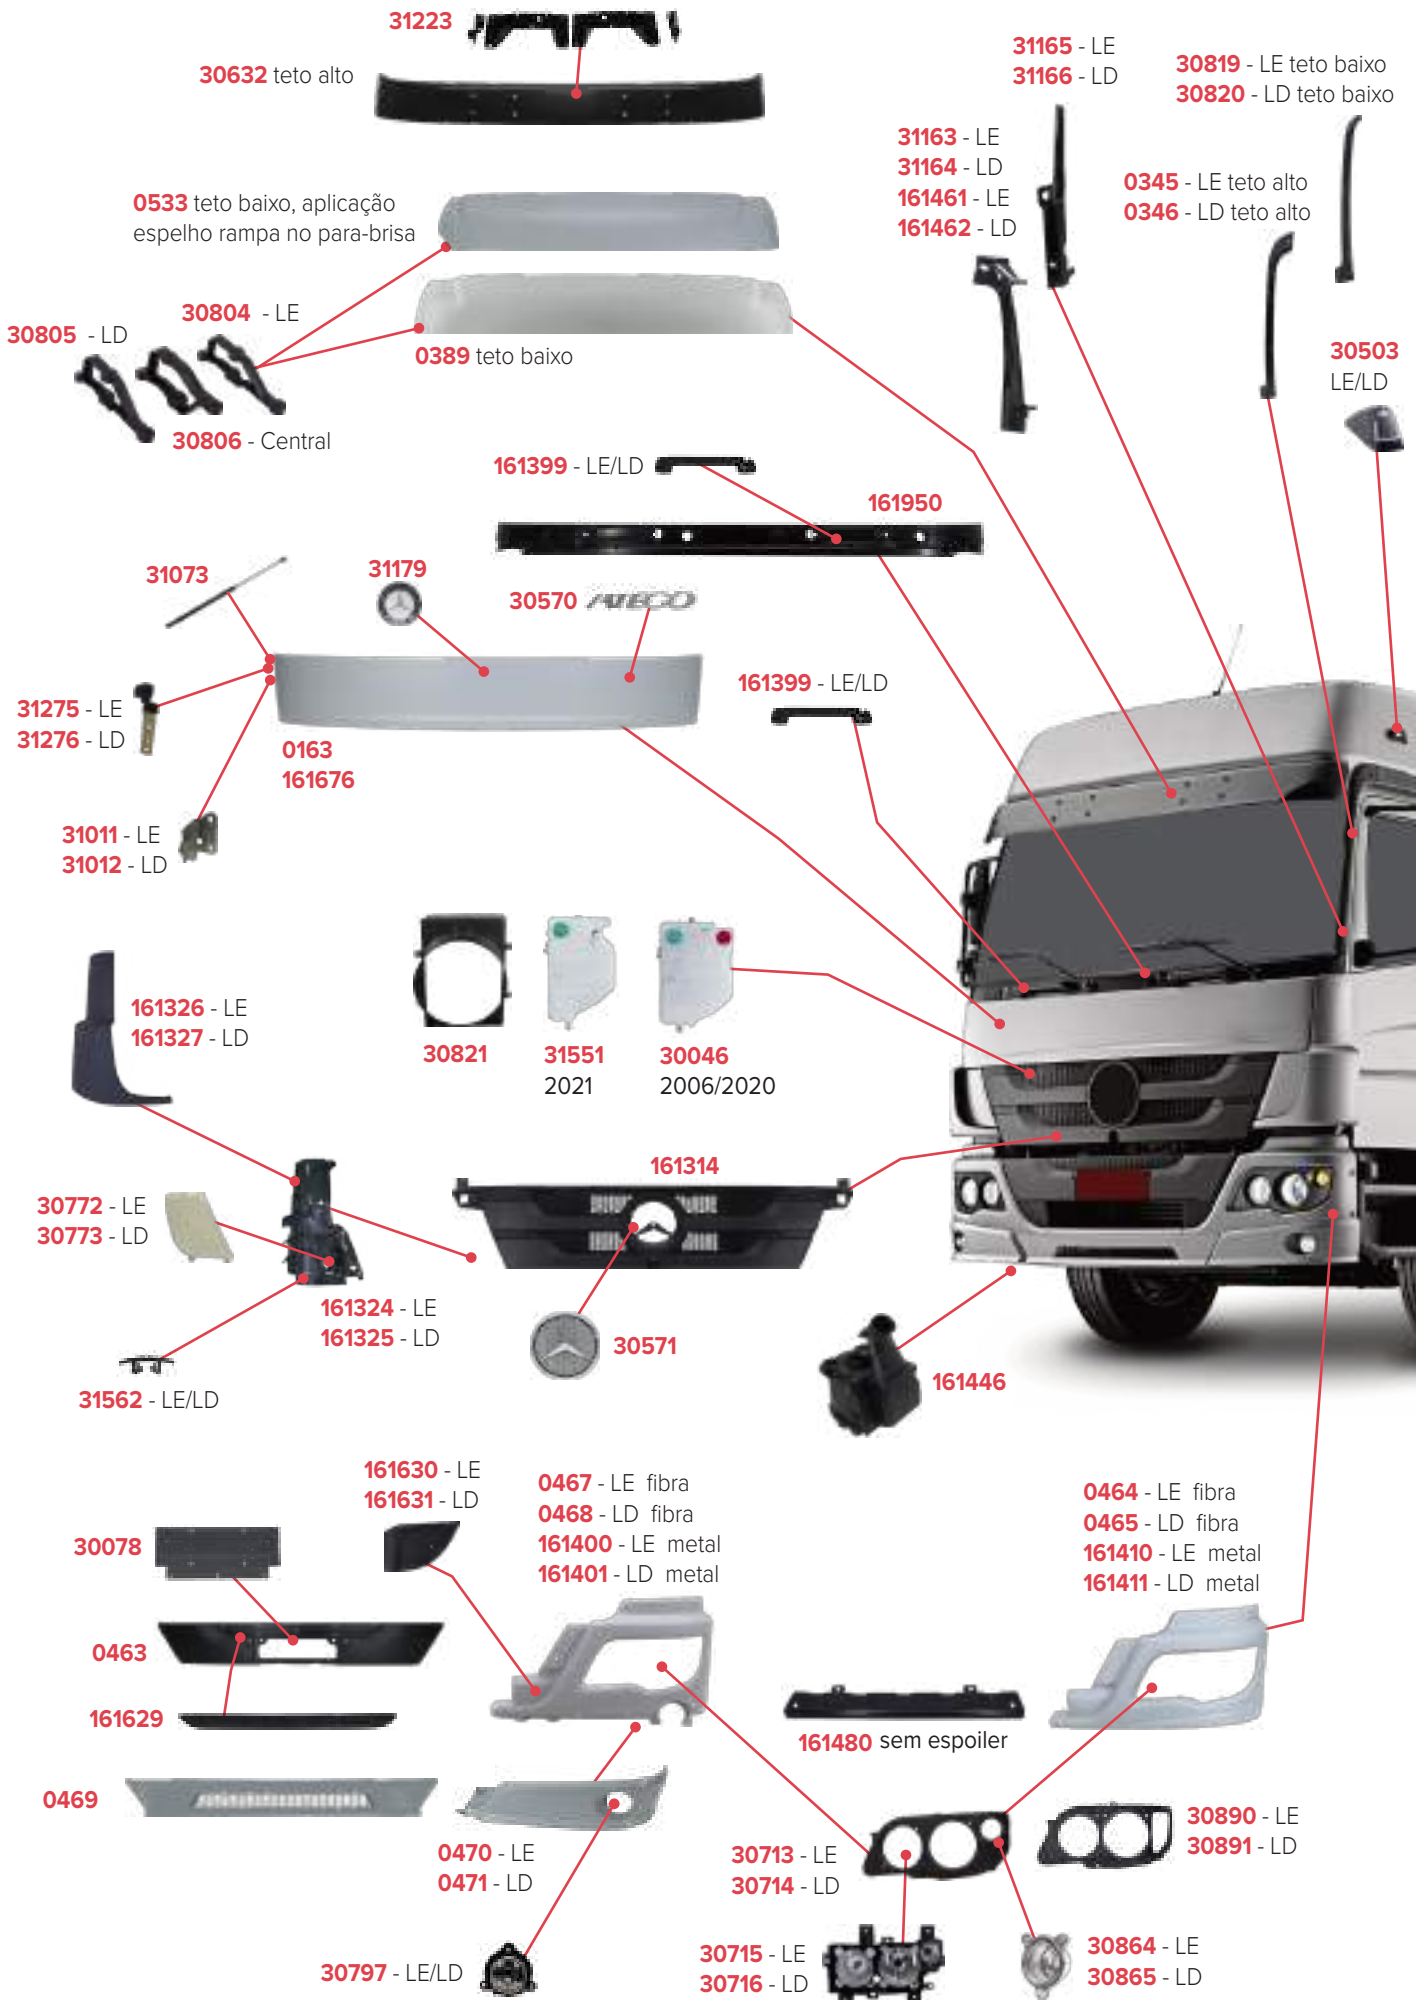

## PEÇAS COMPATÍVEIS COM VEÍCULO MERCEDES-BENZ 180

# PEÇAS COMPATÍVEIS COM VEÍCULO MERCEDES-BENZ 1938 LS

**PEÇAS COMPATÍVEIS COM VEÍCULO MERCEDES-BENZ 1620**

**PEÇAS COMPATÍVEIS COM VEÍCULO MERCEDES-BENZ 1634**

**PEÇAS COMPATÍVEIS COM VEÍCULO MERCEDES-BENZ 1720**

# PEÇAS COMPATÍVEIS COM VEÍCULO MERCEDES-BENZ ATEGO 2006/2009

# PEÇAS COMPATÍVEIS COM VEÍCULO MERCEDES-BENZ ATEGO 2010/2012

**PEÇAS COMPATÍVEIS COM VEÍCULO MERCEDES-BENZ ATEGO 2013/2023**

**PEÇAS COMPATÍVEIS COM VEÍCULO MERCEDES-BENZ ATEGO 2013/2023**

**0299** - LE teto alto  
**0300** - LD teto alto