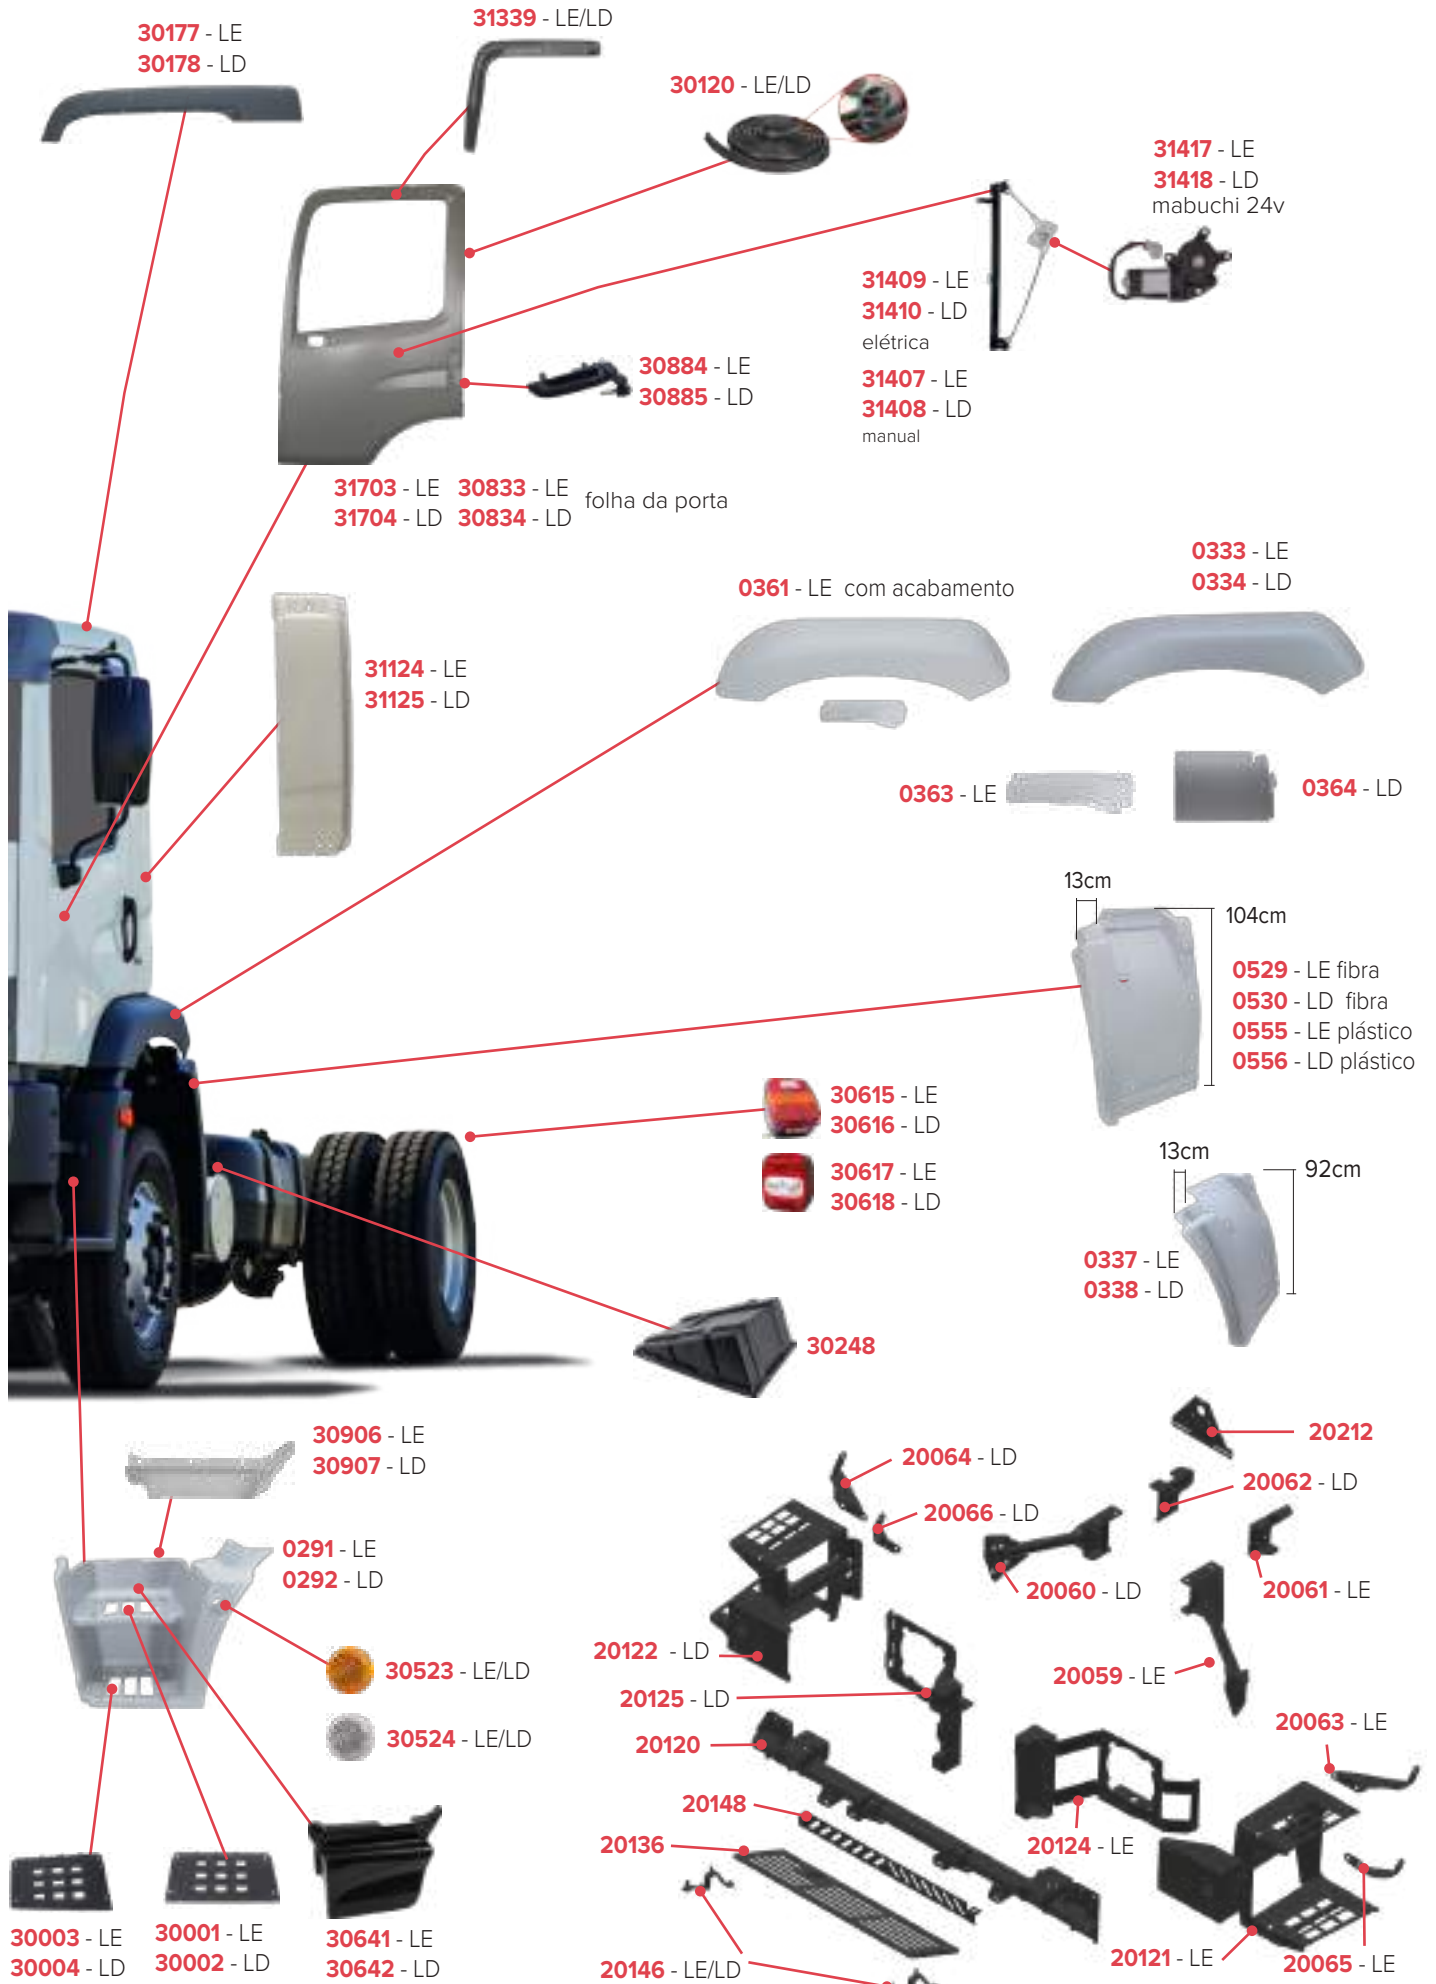

PEÇAS COMPATÍVEIS COM VEÍCULO VOLKSWAGEN CONSTELLATION COMPACTOR