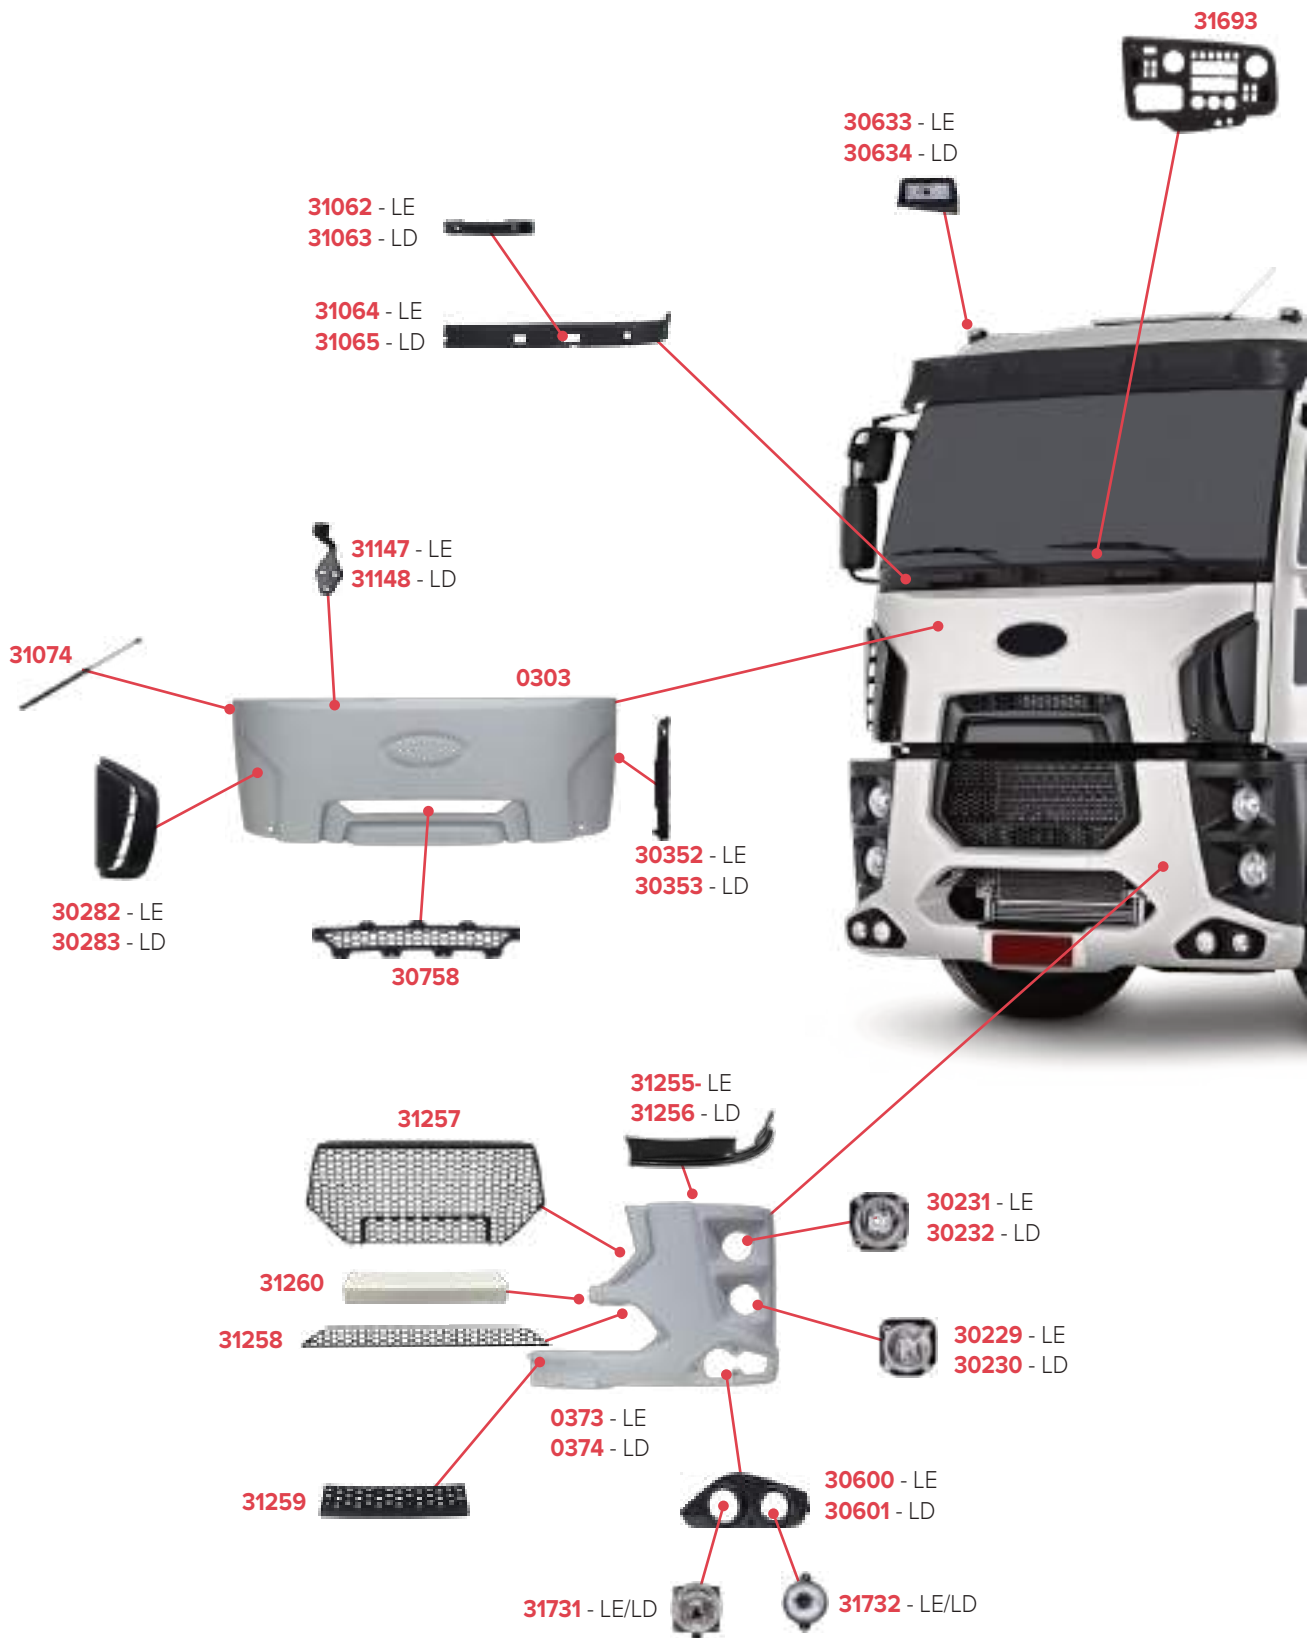

# PEÇAS COMPATÍVEIS COM VEÍCULO FORD CARGO 2429