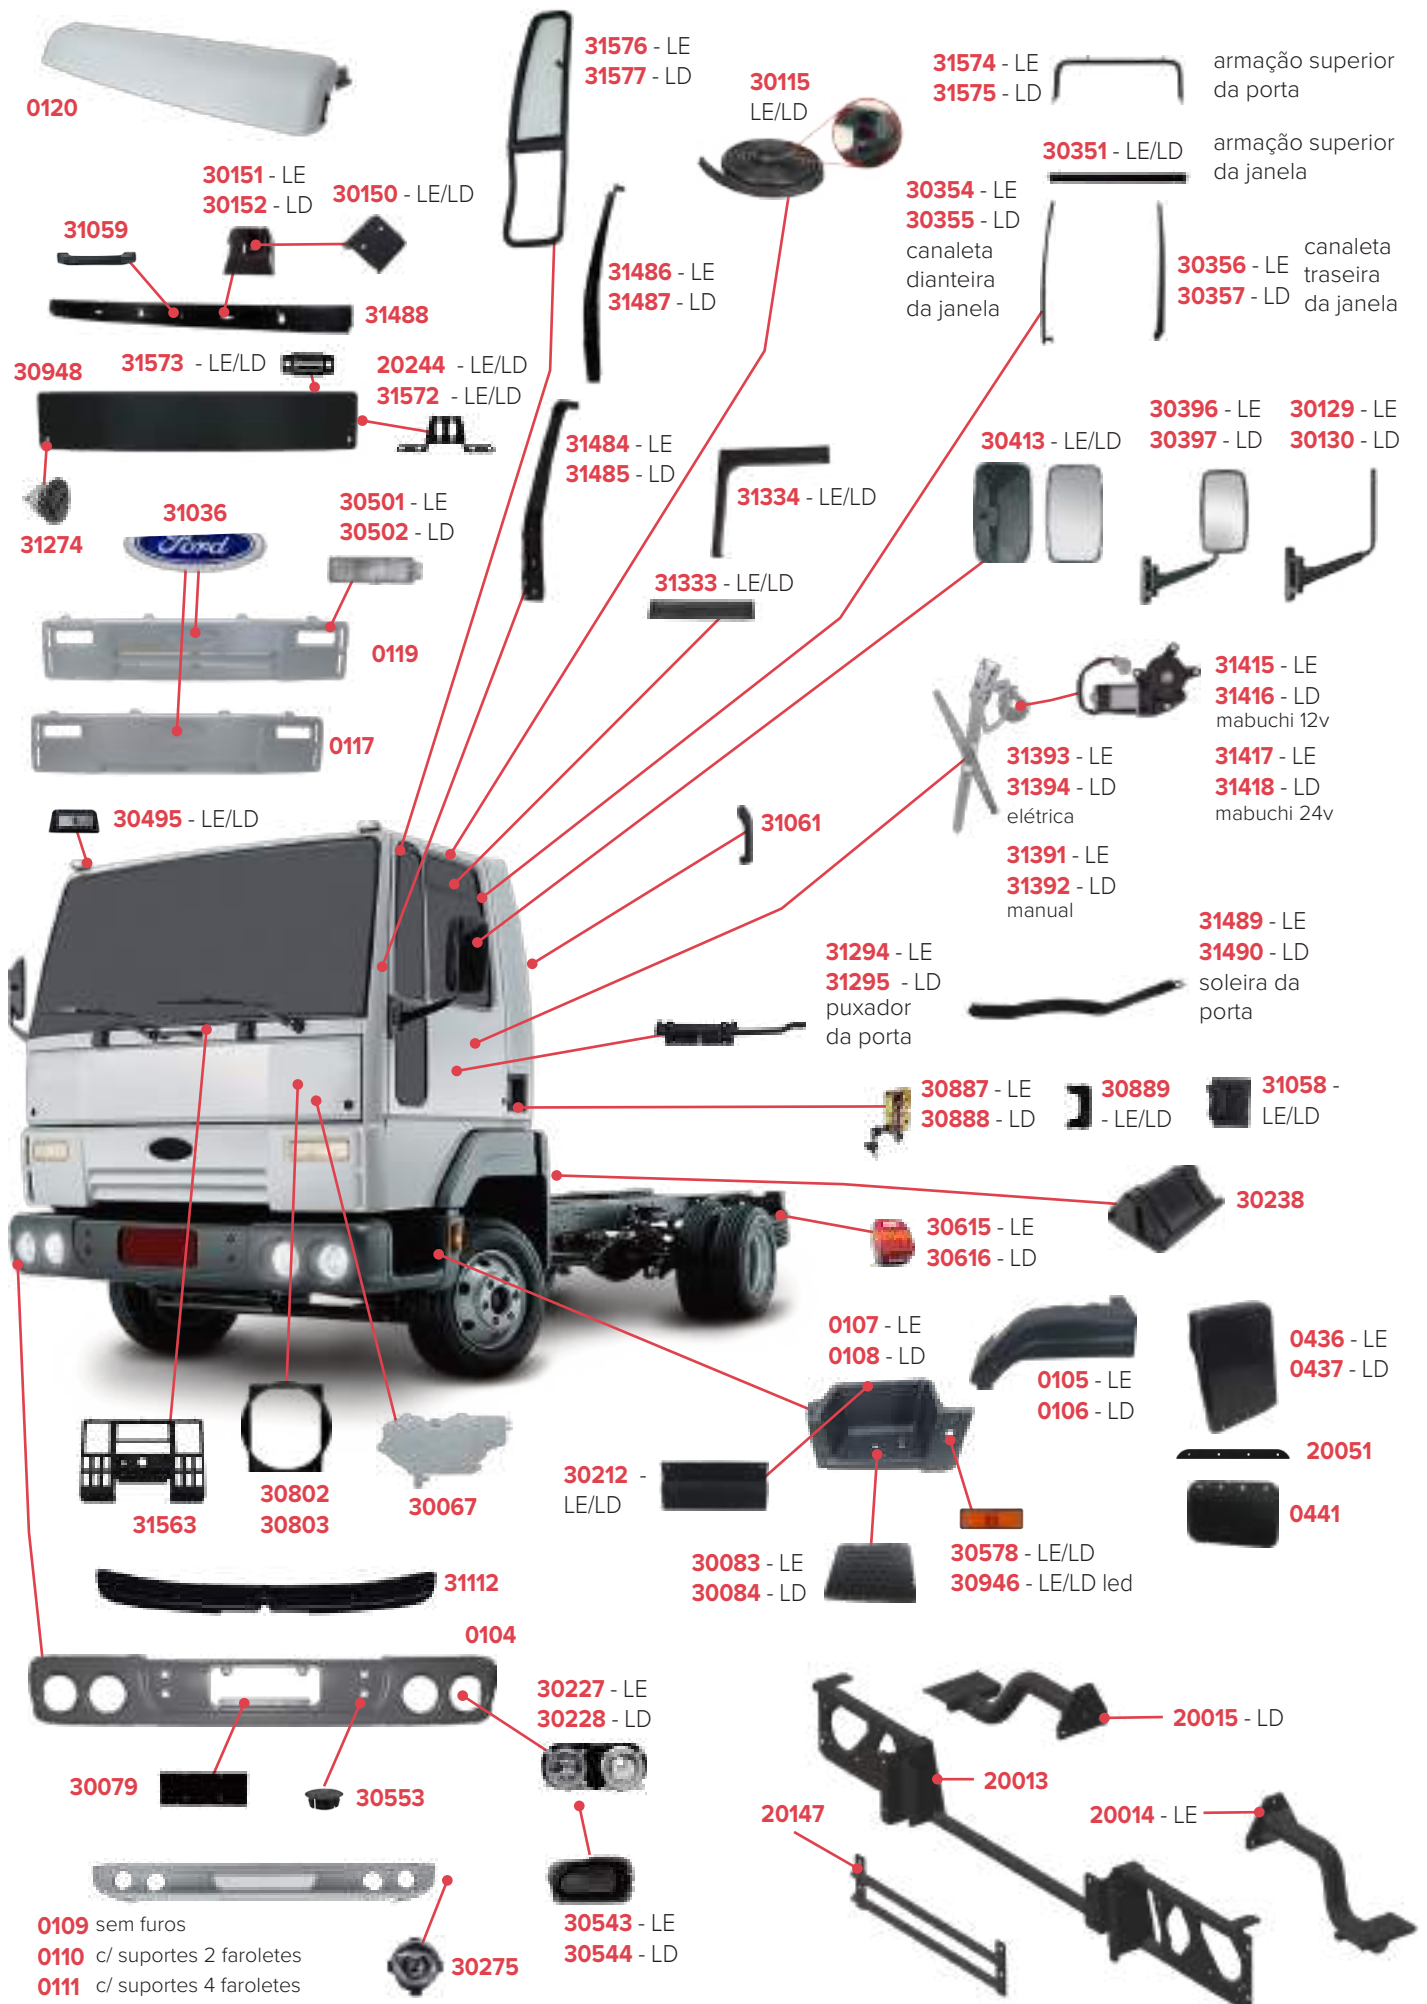

PEÇAS COMPATÍVEIS COM VEÍCULO FORD CARGO 815