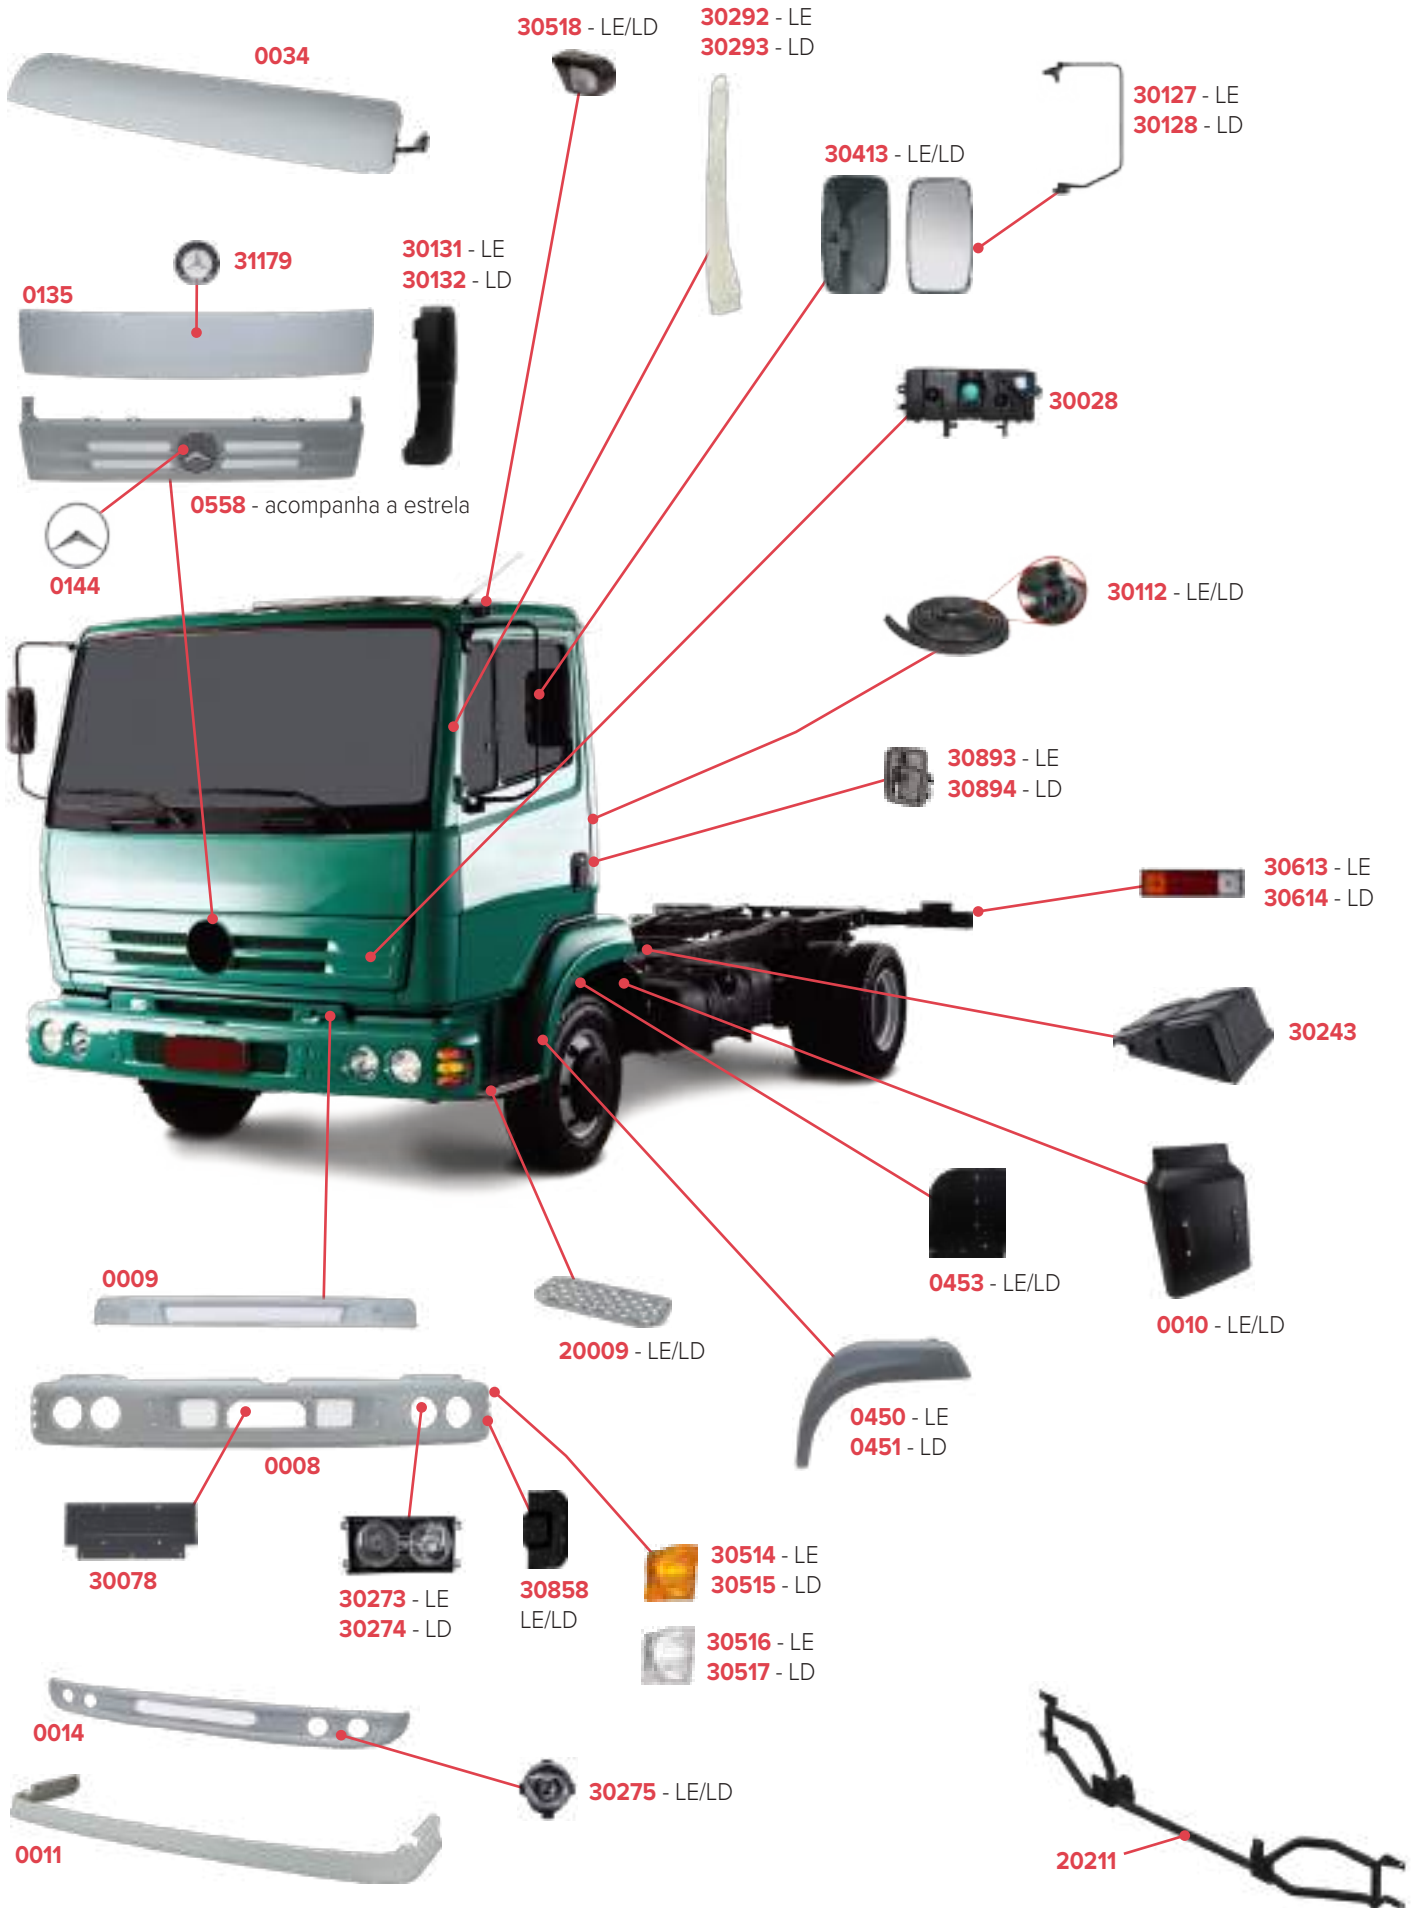

## PEÇAS COMPATÍVEIS COM VEÍCULO MERCEDES-BENZ 180

## PEÇAS COMPATÍVEIS COM VEÍCULO MERCEDES-BENZ SPRINTER 310

## PEÇAS COMPATÍVEIS COM VEÍCULO MERCEDES-BENZ SPRINTER CDI

PEÇAS COMPATÍVEIS COM VEÍCULO MERCEDES-BENZ SPRINTER 2012/2016

PEÇAS COMPATÍVEIS COM VEÍCULO MERCEDES-BENZ 1518

PEÇAS COMPATÍVEIS COM VEÍCULO MERCEDES-BENZ 1721

# PEÇAS COMPATÍVEIS COM VEÍCULO MERCEDES-BENZ ACCELO

**PEÇAS COMPATÍVEIS COM VEÍCULO MERCEDES-BENZ 1935**

PEÇAS COMPATÍVEIS COM VEÍCULO MERCEDES-BENZ ATRON 2723

PEÇAS COMPATÍVEIS COM VEÍCULO MERCEDES-BENZ ATRON 2324