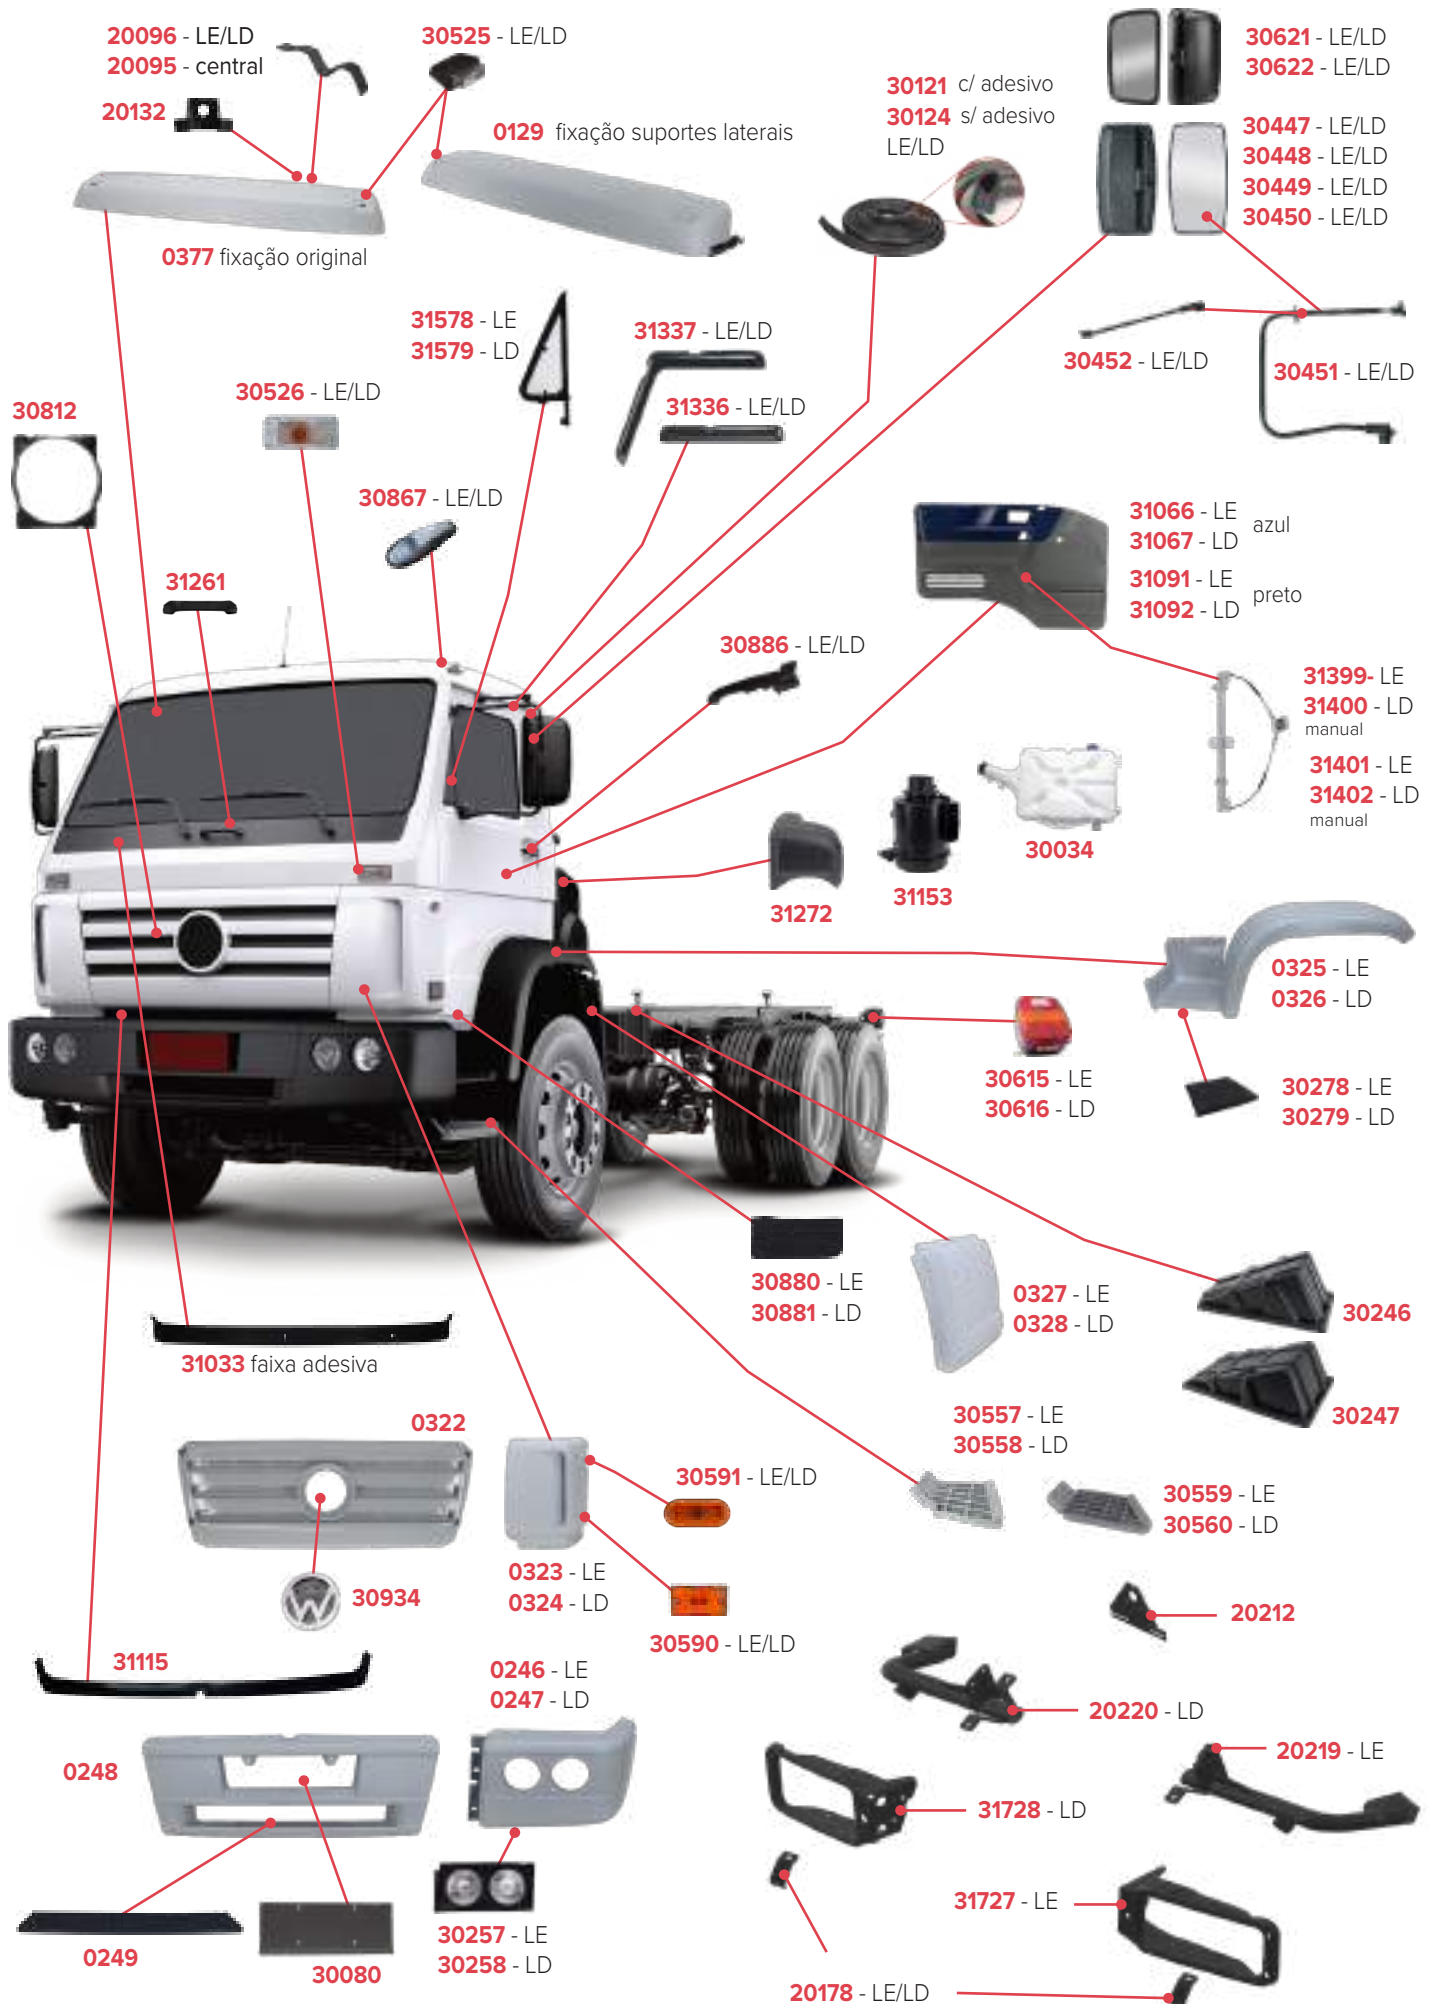

# PEÇAS COMPATÍVEIS COM VEÍCULO VOLKSWAGEN DELIVERY 9-170

**PEÇAS COMPATÍVEIS COM VEÍCULO VOLKSWAGEN 16-220**

**PEÇAS COMPATÍVEIS COM VEÍCULO VOLKSWAGEN WORKER 26-220**

**PEÇAS COMPATÍVEIS COM VEÍCULO VOLKSWAGEN WORKER 24-220**