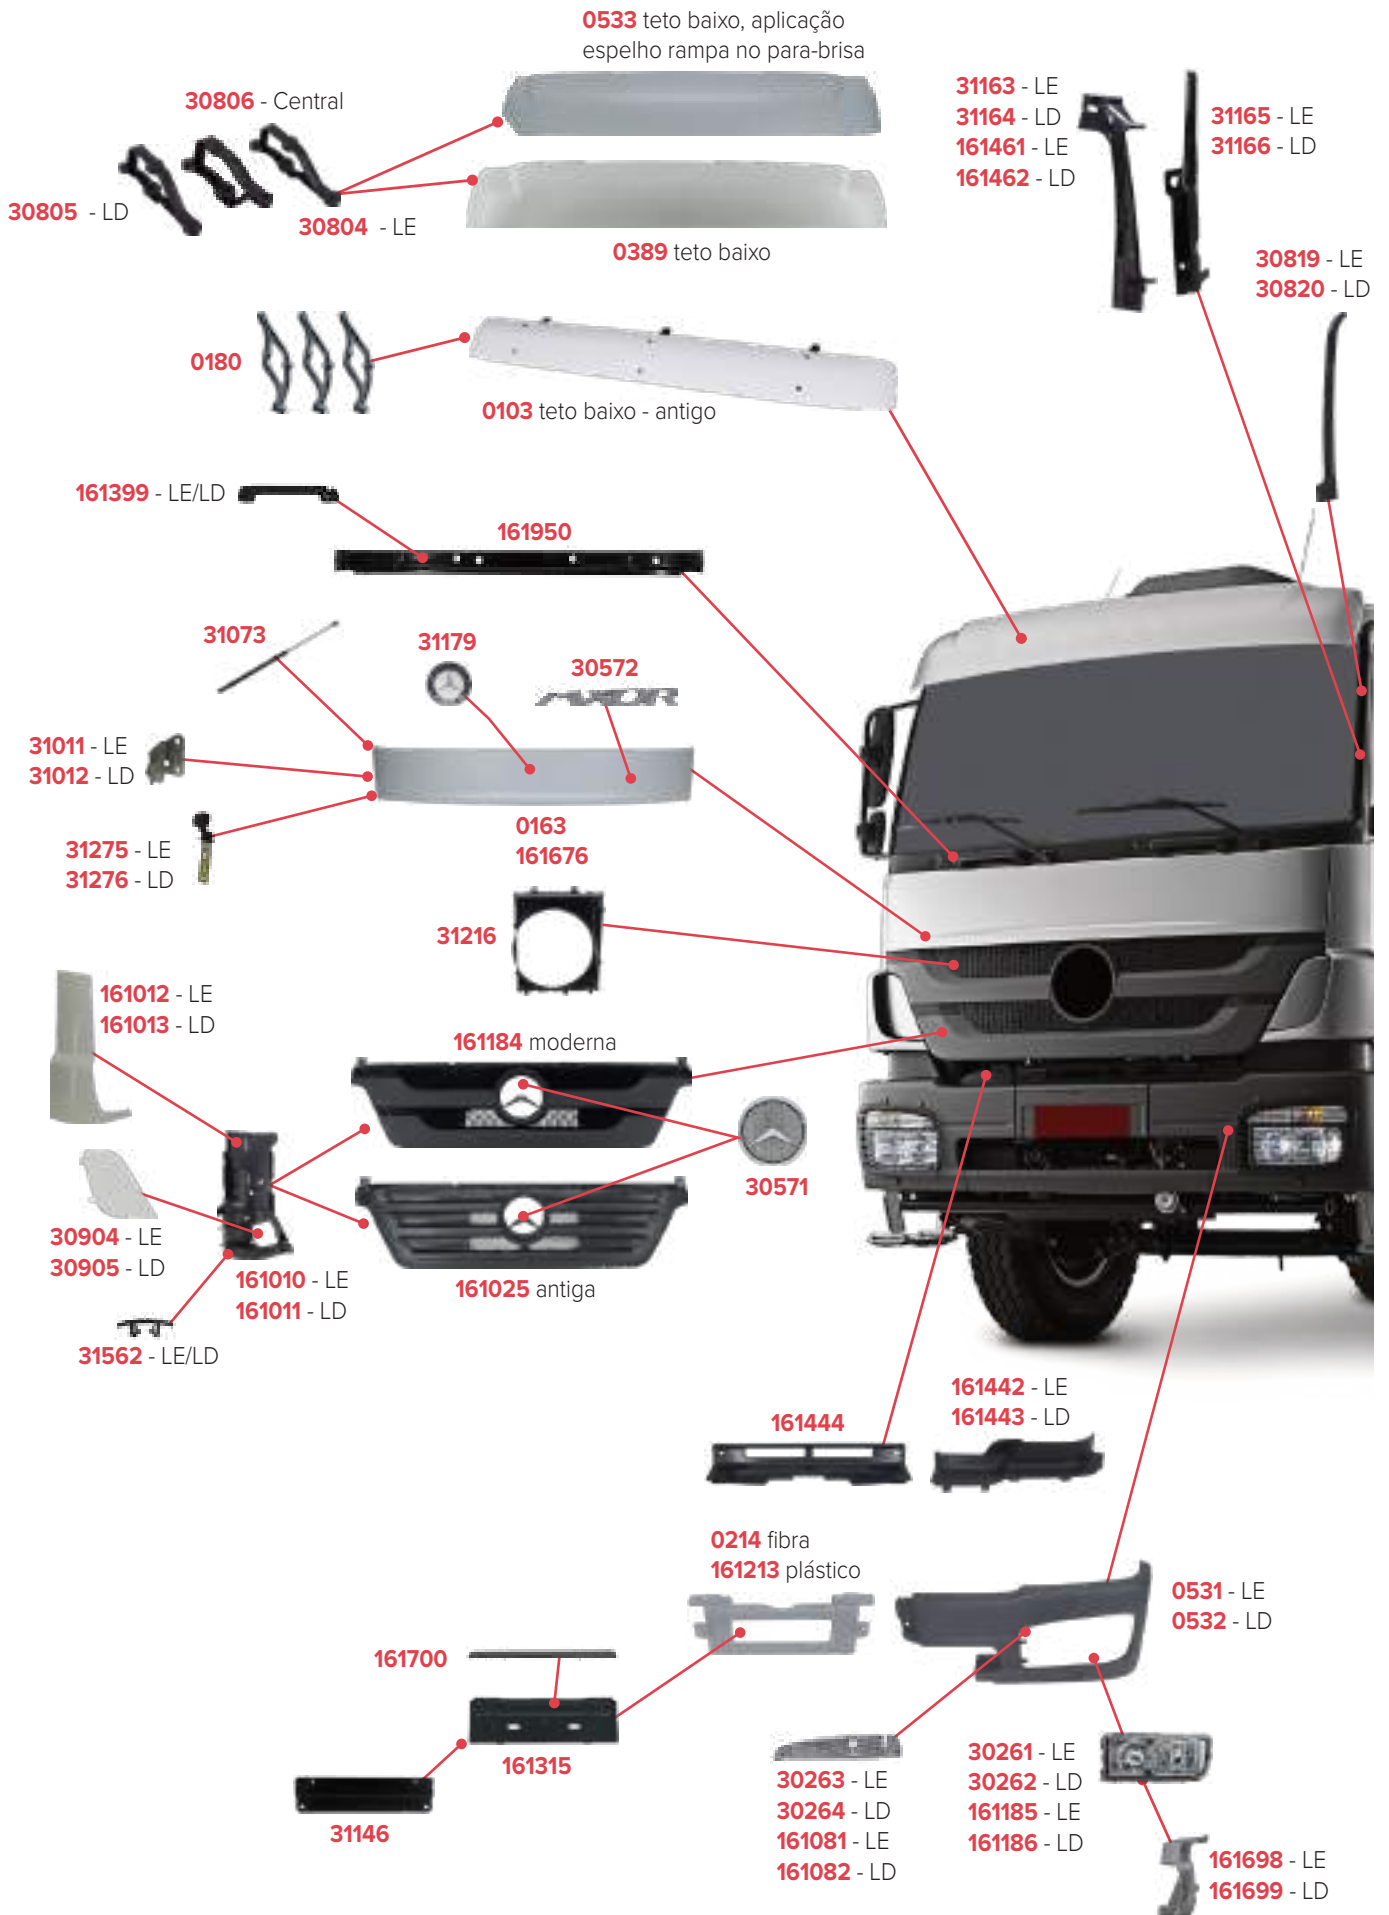

PEÇAS COMPATÍVEIS COM VEÍCULO MERCEDES-BENZ AXOR 2831