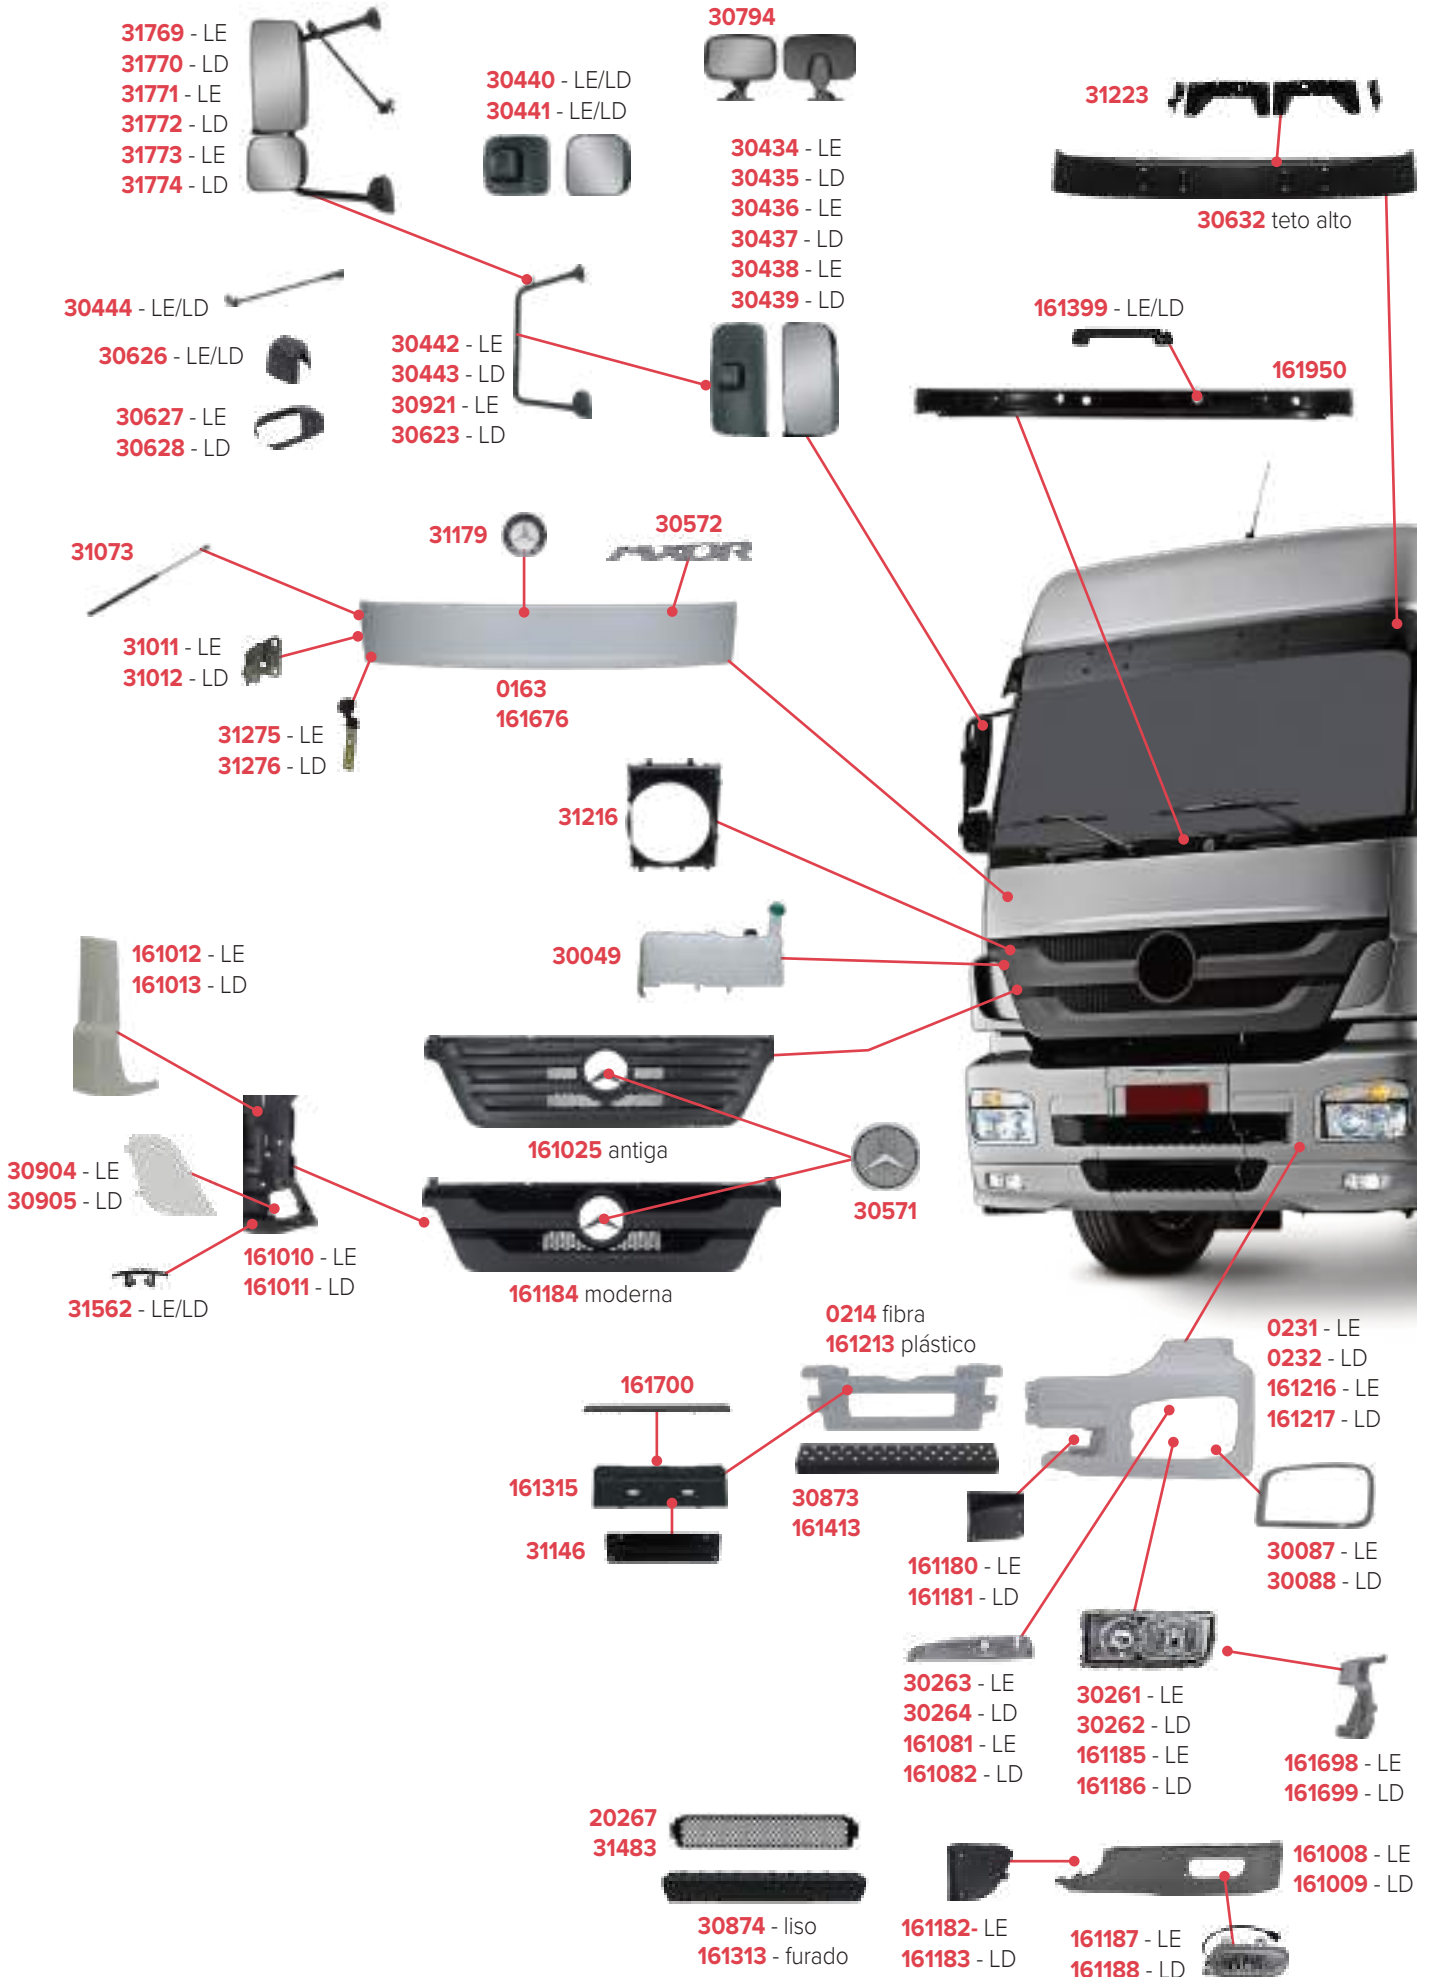

PEÇAS COMPATÍVEIS COM VEÍCULO MERCEDES-BENZ AXOR 1933 CABINE DUPLA