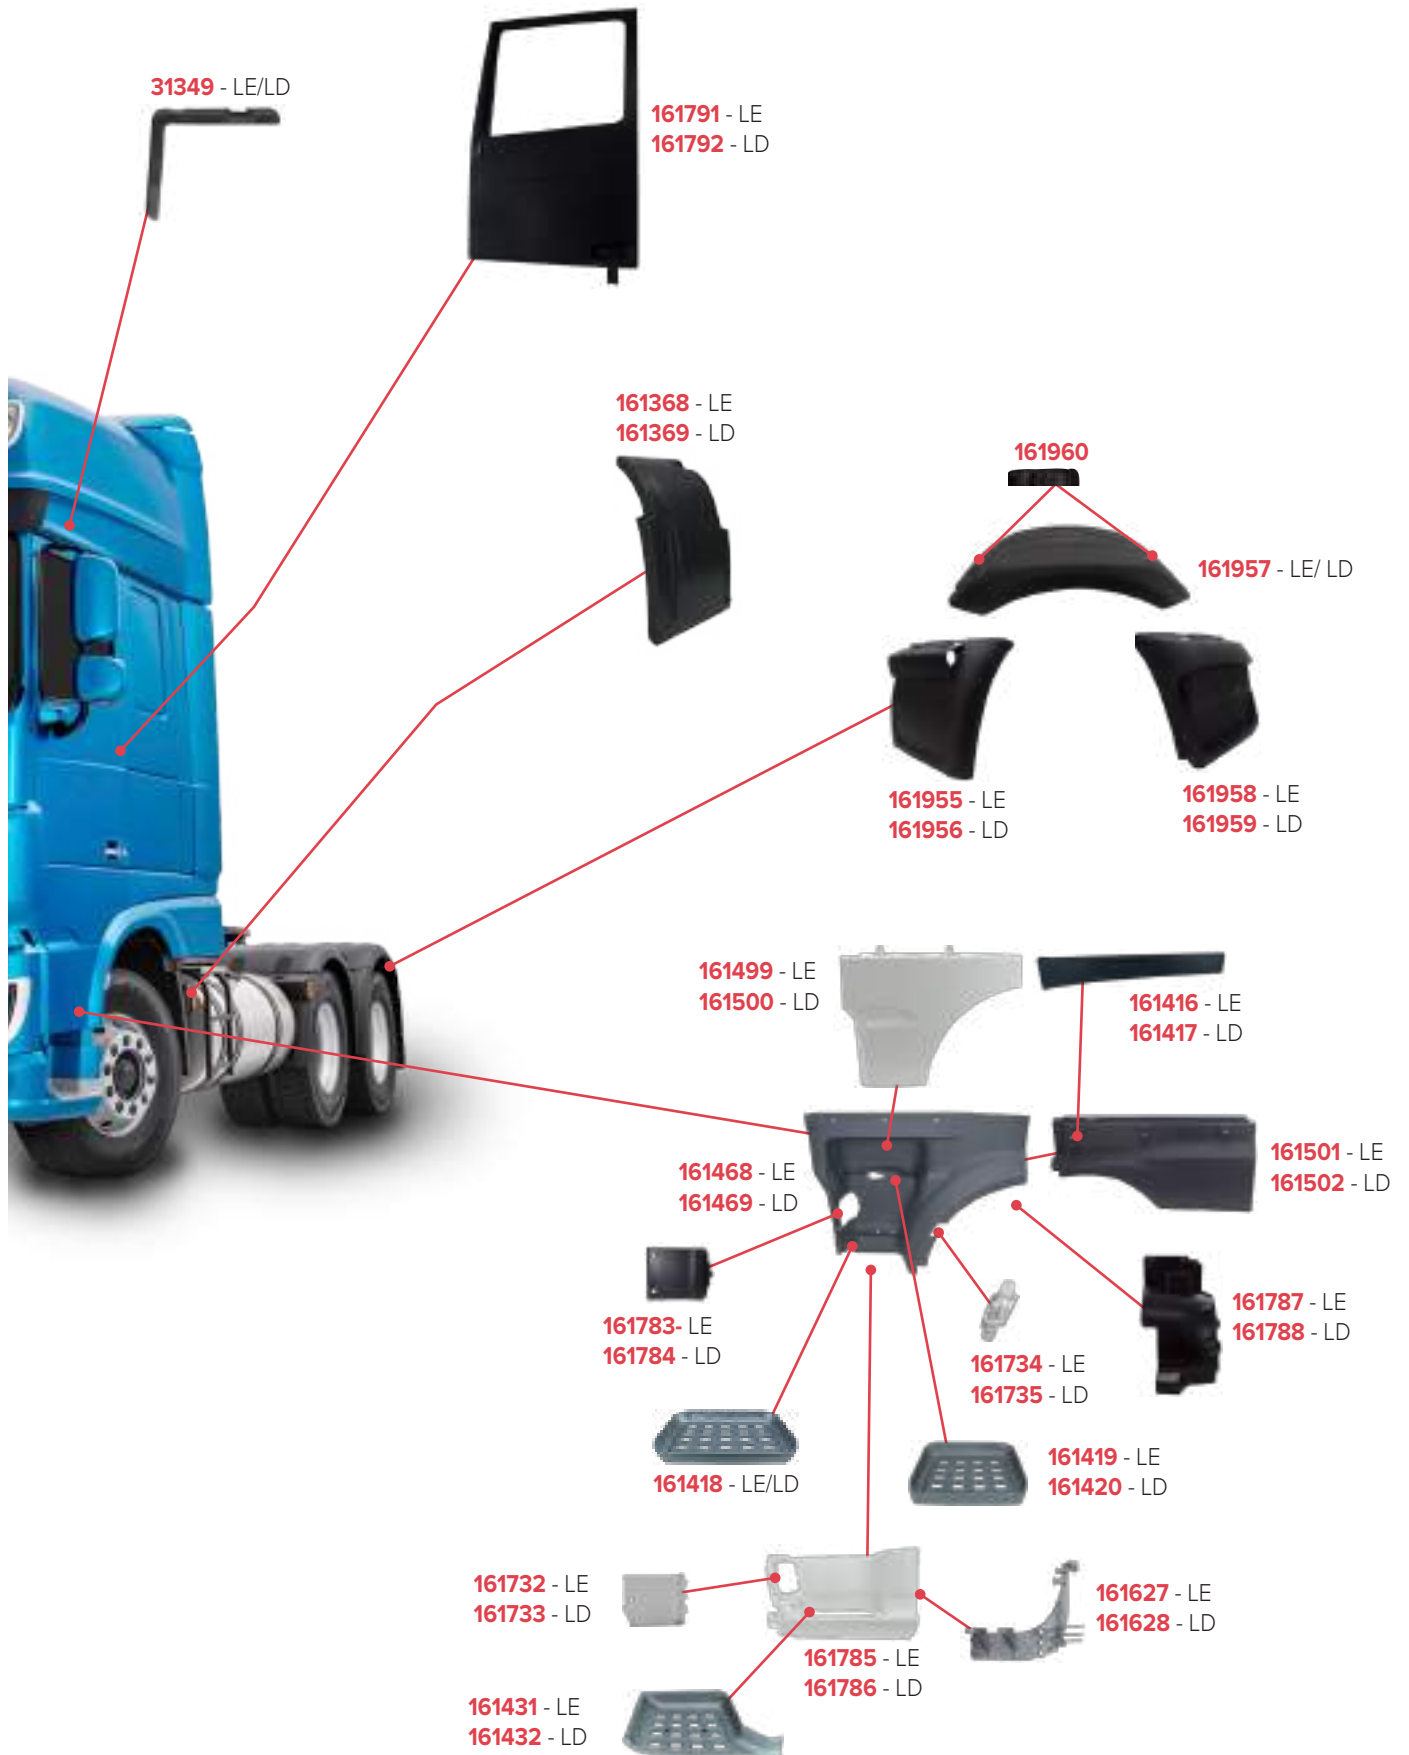

# PEÇAS COMPATÍVEIS COM VEÍCULO IVECO HI-ROAD

PEÇAS COMPATÍVEIS COM VEÍCULO IVECO HI-WAY

**PEÇAS COMPATÍVEIS COM VEÍCULO IVECO S-WAY**

**DAF XF 2021**  
Página 124 | 125

**DAF XF 2014/2021**  
Página 126

PEÇAS COMPATÍVEIS COM VEÍCULO DAF XF 2014/2021