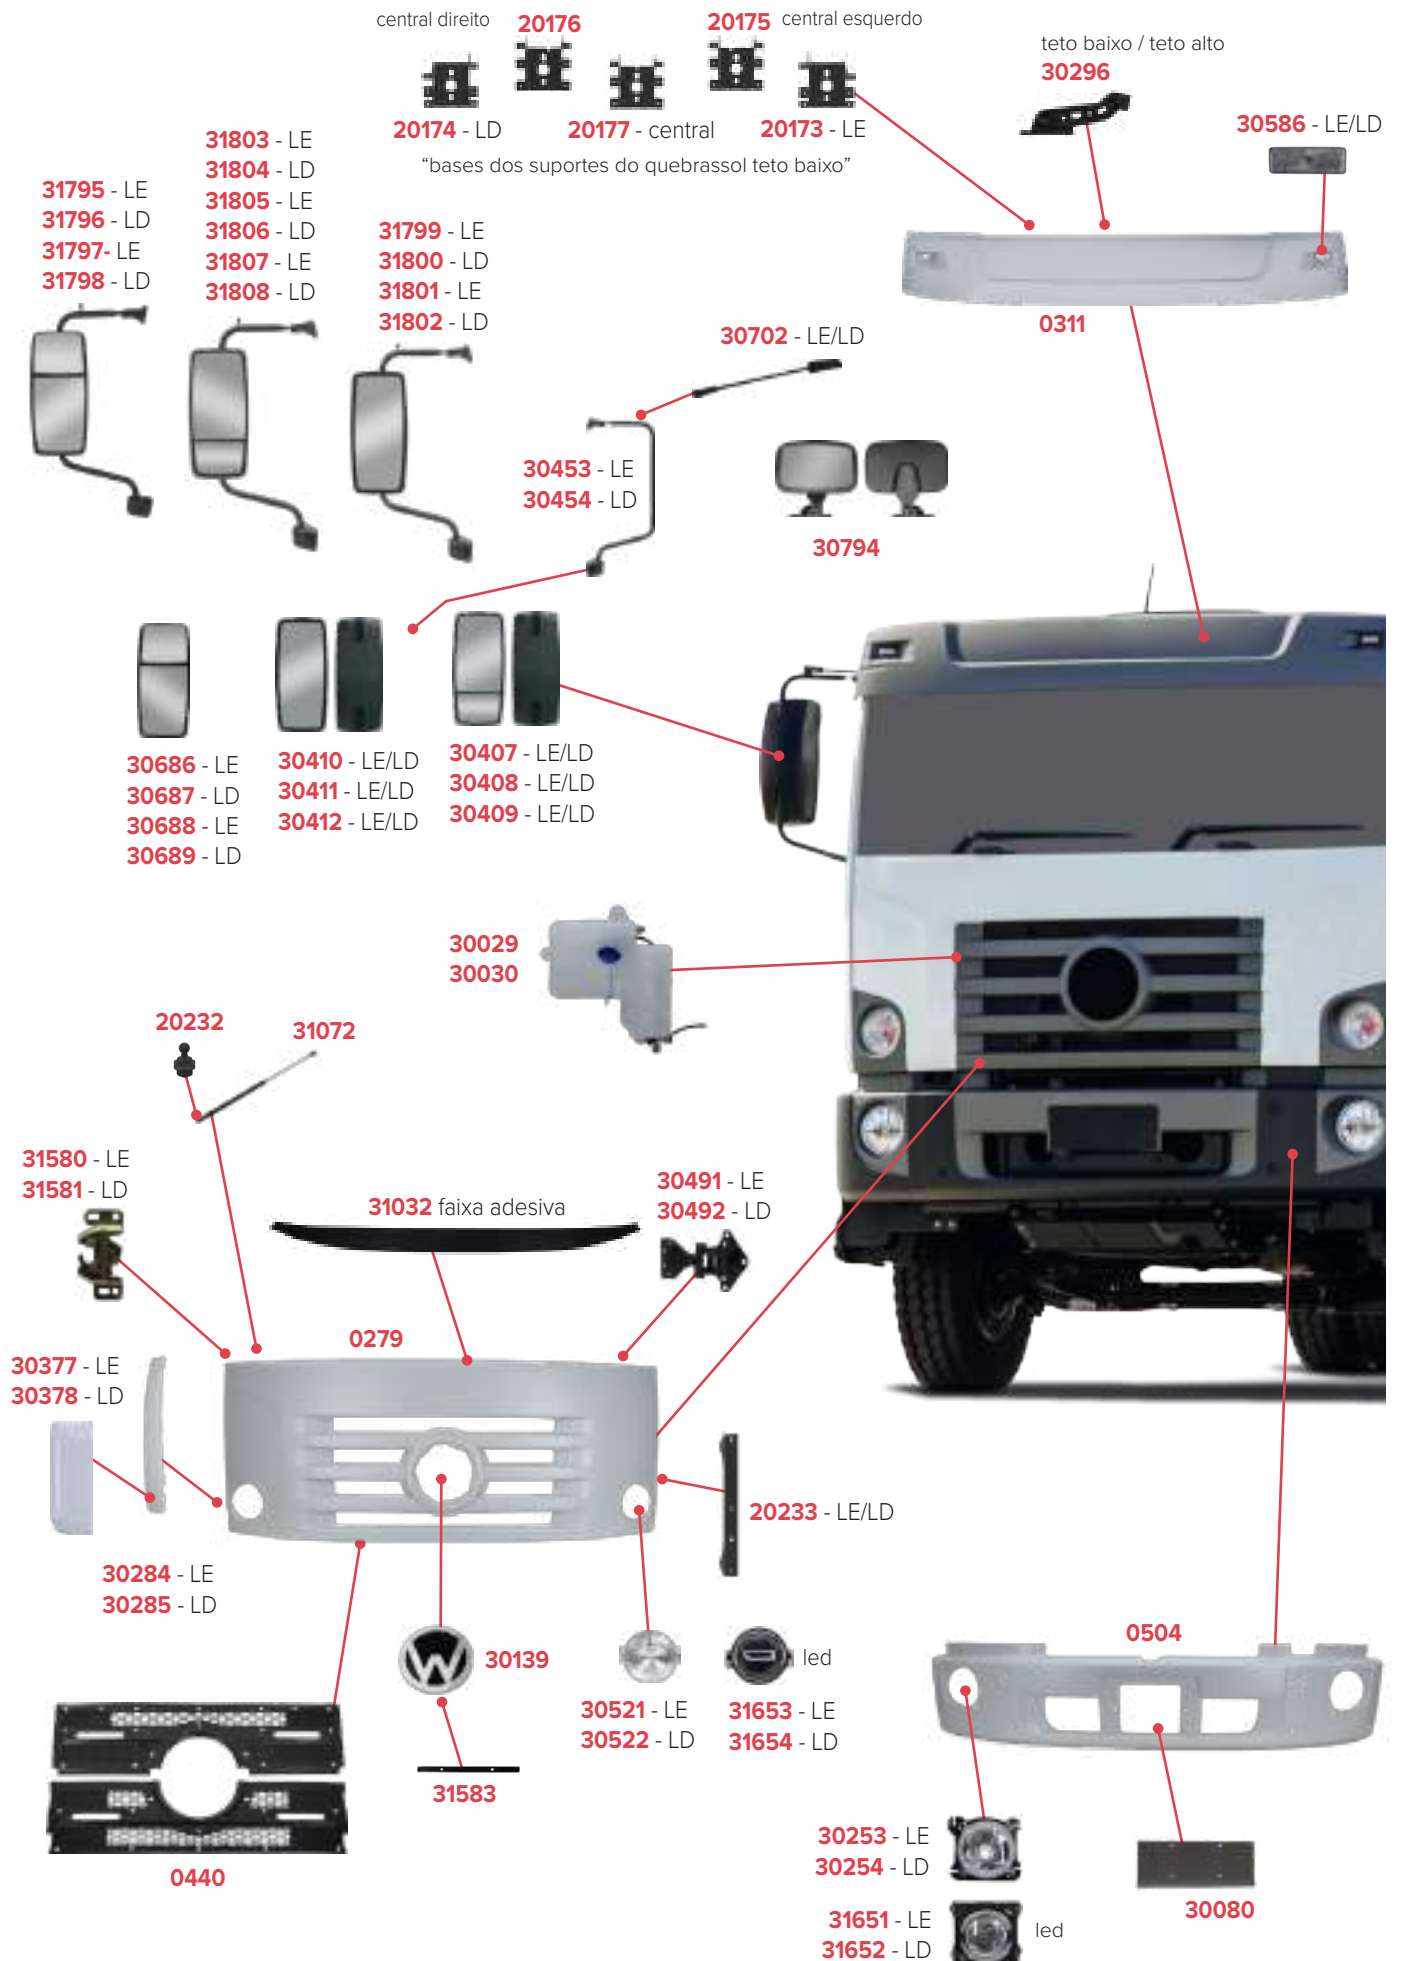

PEÇAS COMPATÍVEIS COM VEÍCULO VOLKSWAGEN CONSTELLATION COMPACTOR