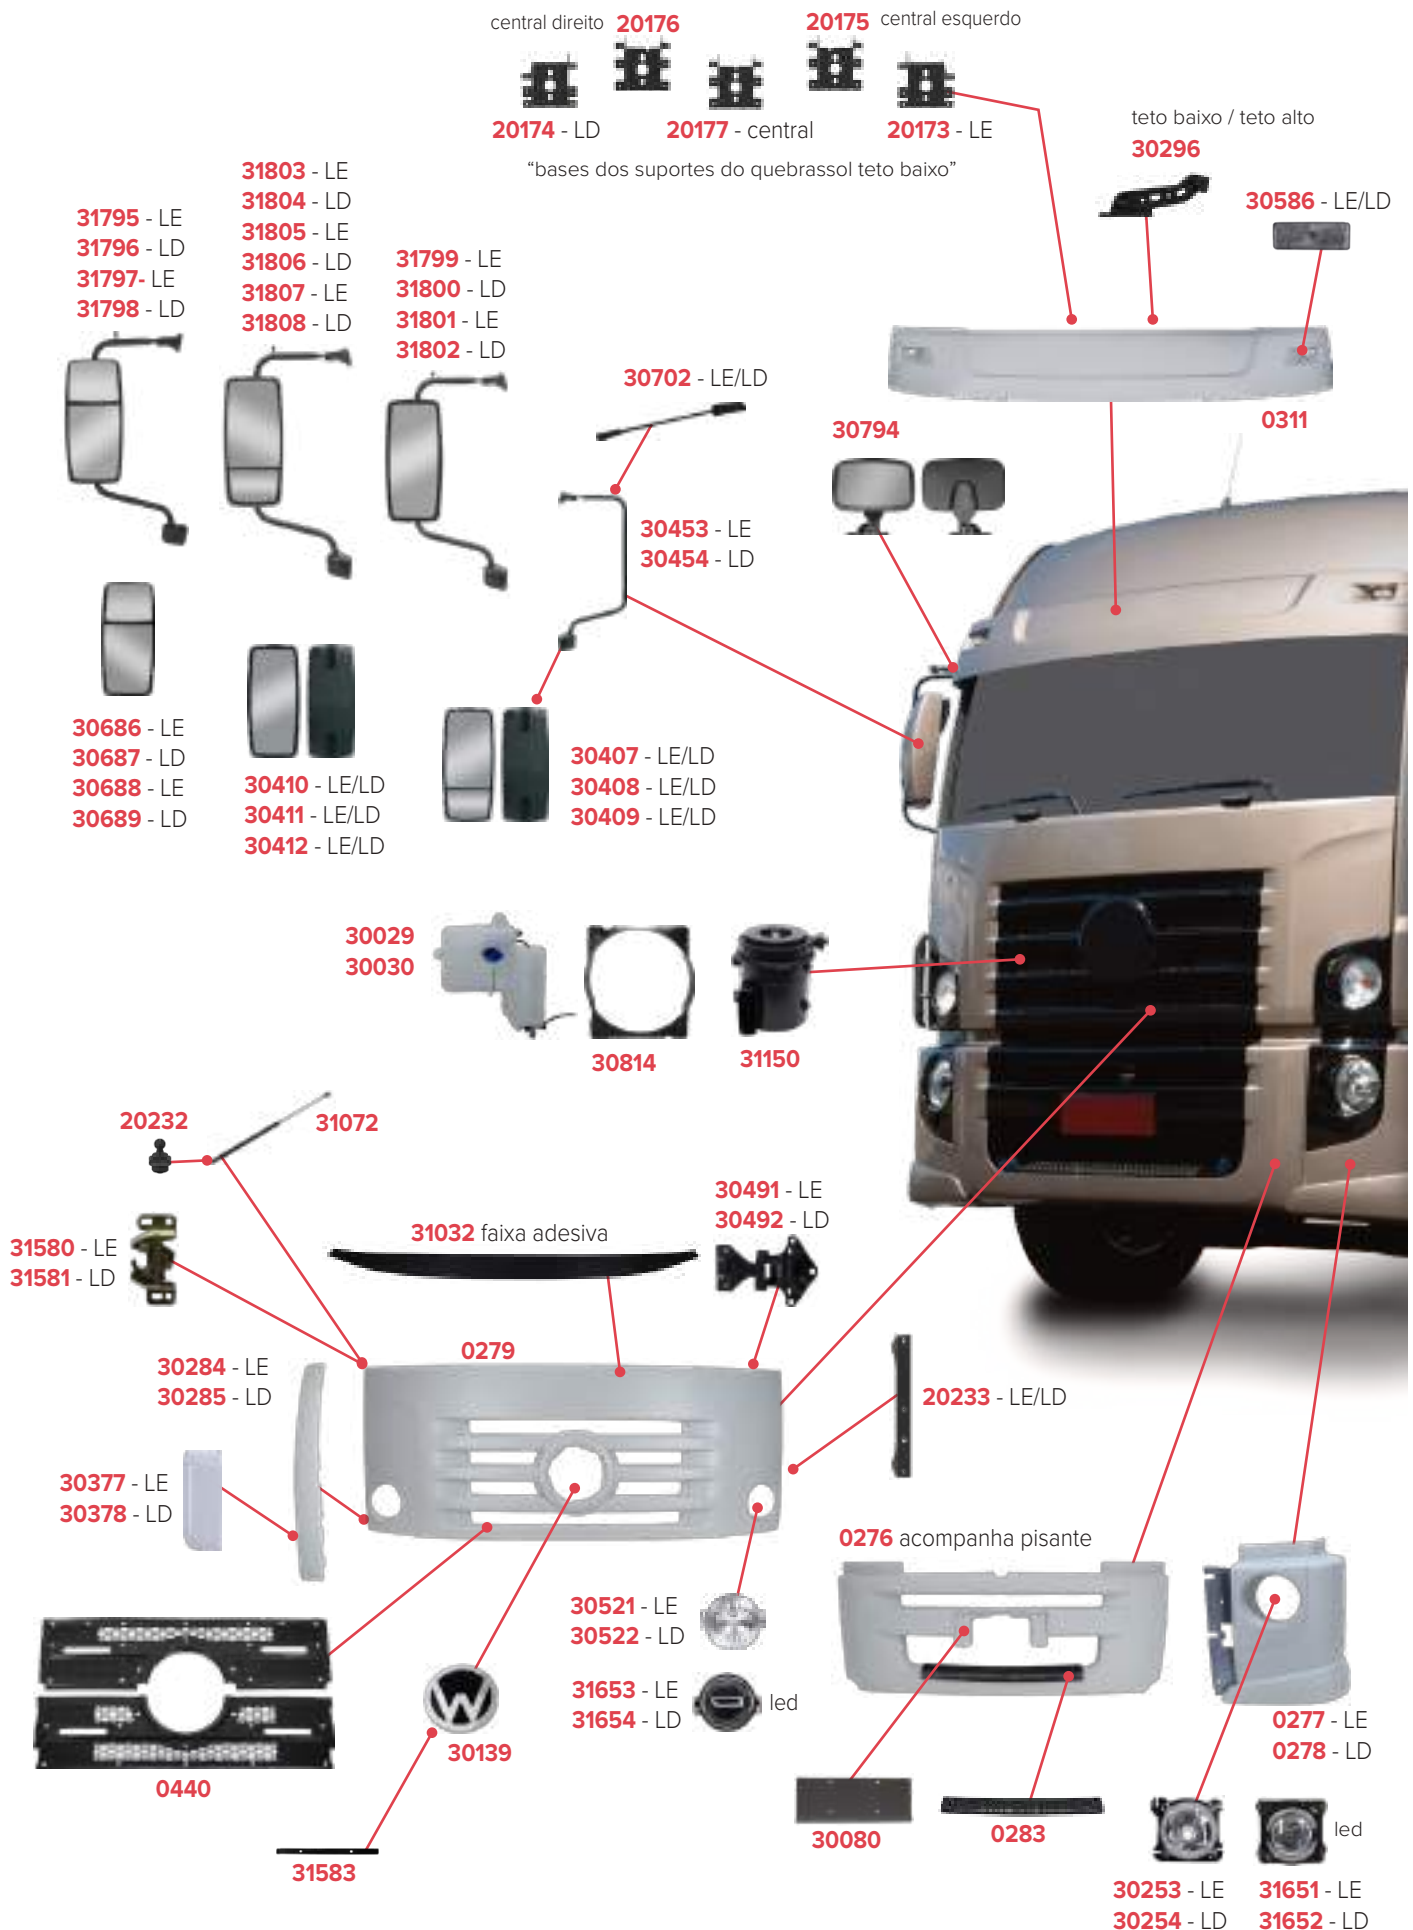

PEÇAS COMPATÍVEIS COM VEÍCULO VOLKSWAGEN CONSTELLATION 24-250