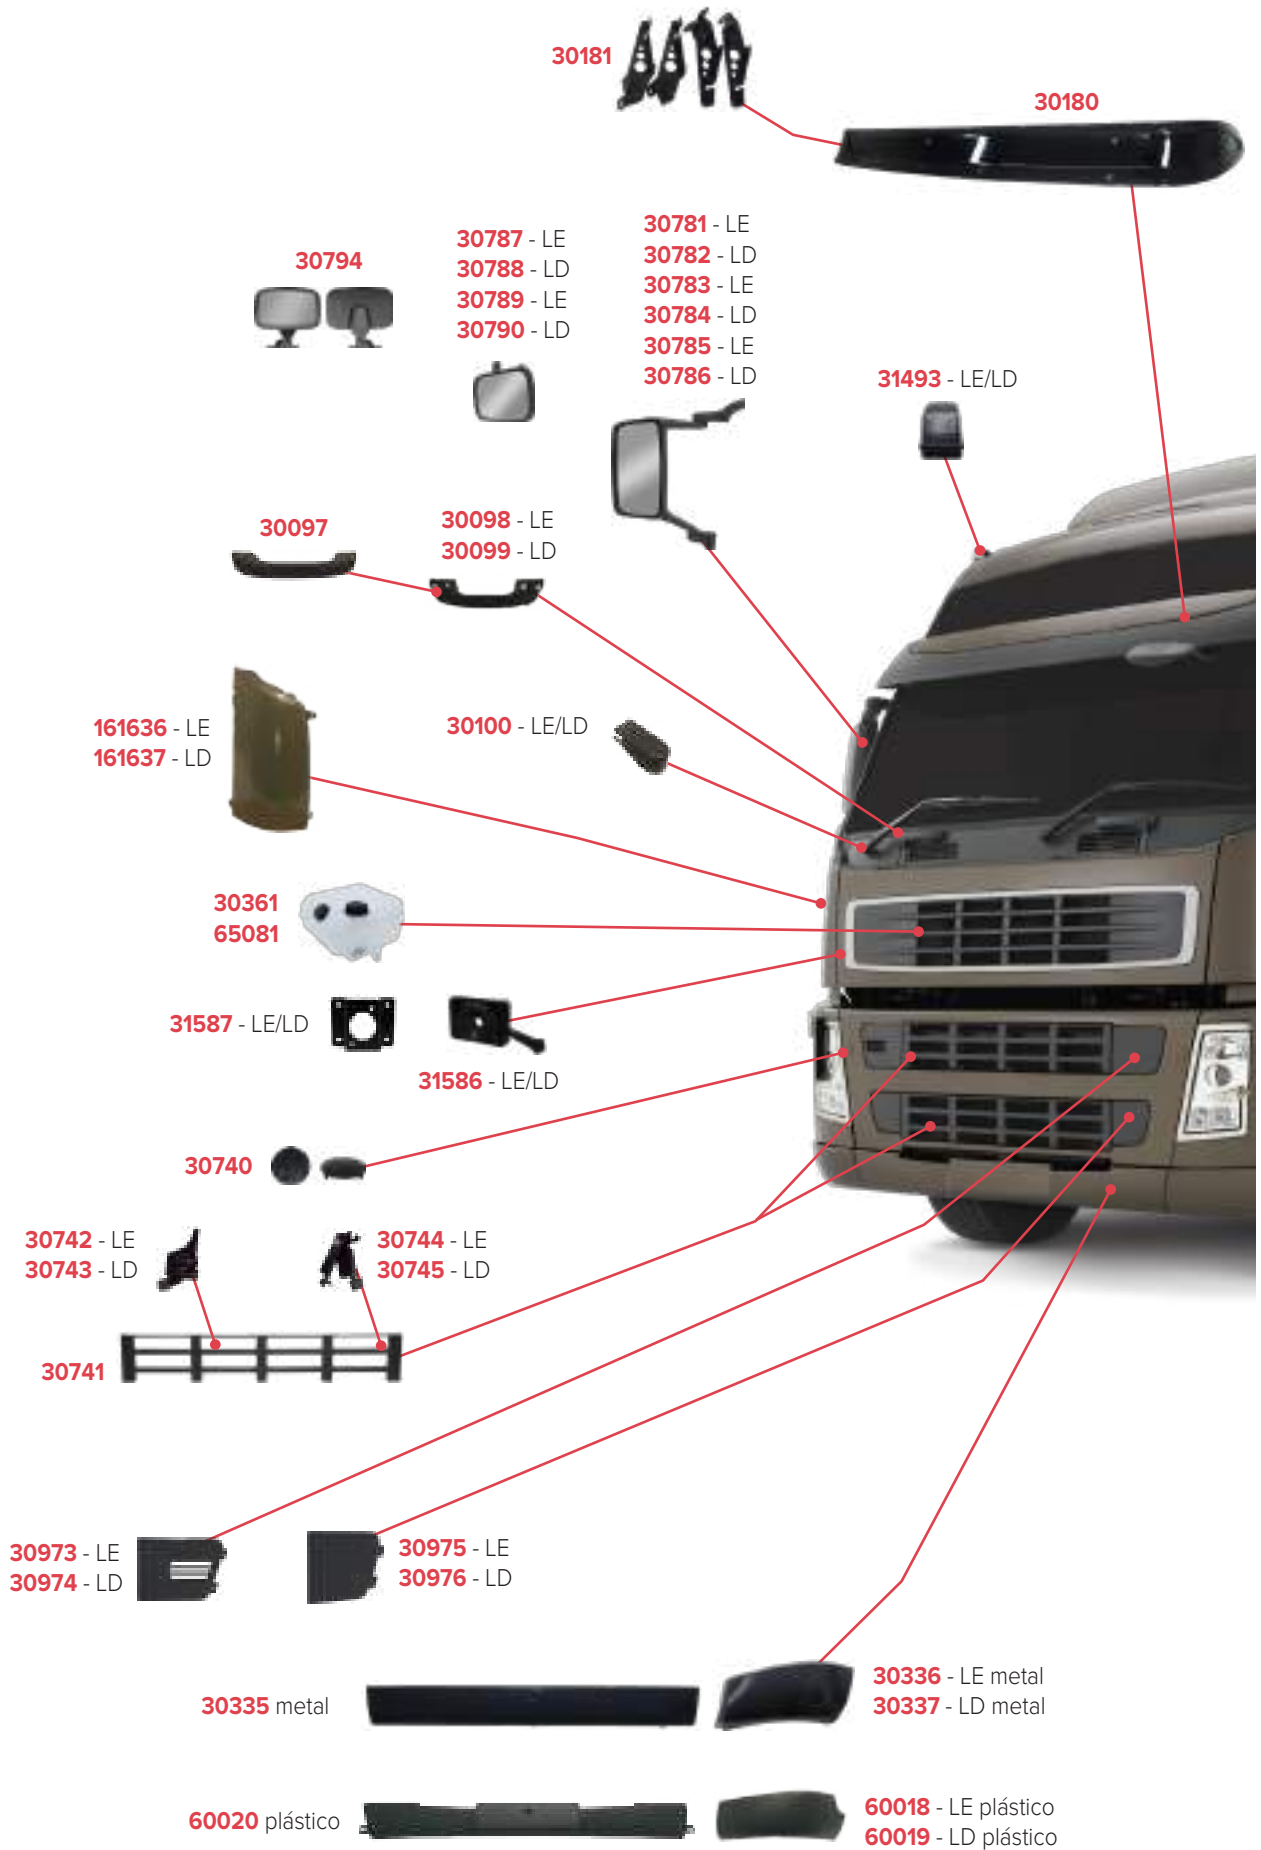

**VLV FH 2022**

Página 110

**PEÇAS COMPATÍVEIS COM VEÍCULO VLV VM FORA DE ESTRADA**

PEÇAS COMPATÍVEIS COM VEÍCULO VLV FM 2010/2015

PEÇAS COMPATÍVEIS COM VEÍCULO VLV FM 2016

PEÇAS COMPATÍVEIS COM VEÍCULO VLV FMX 2011/2016