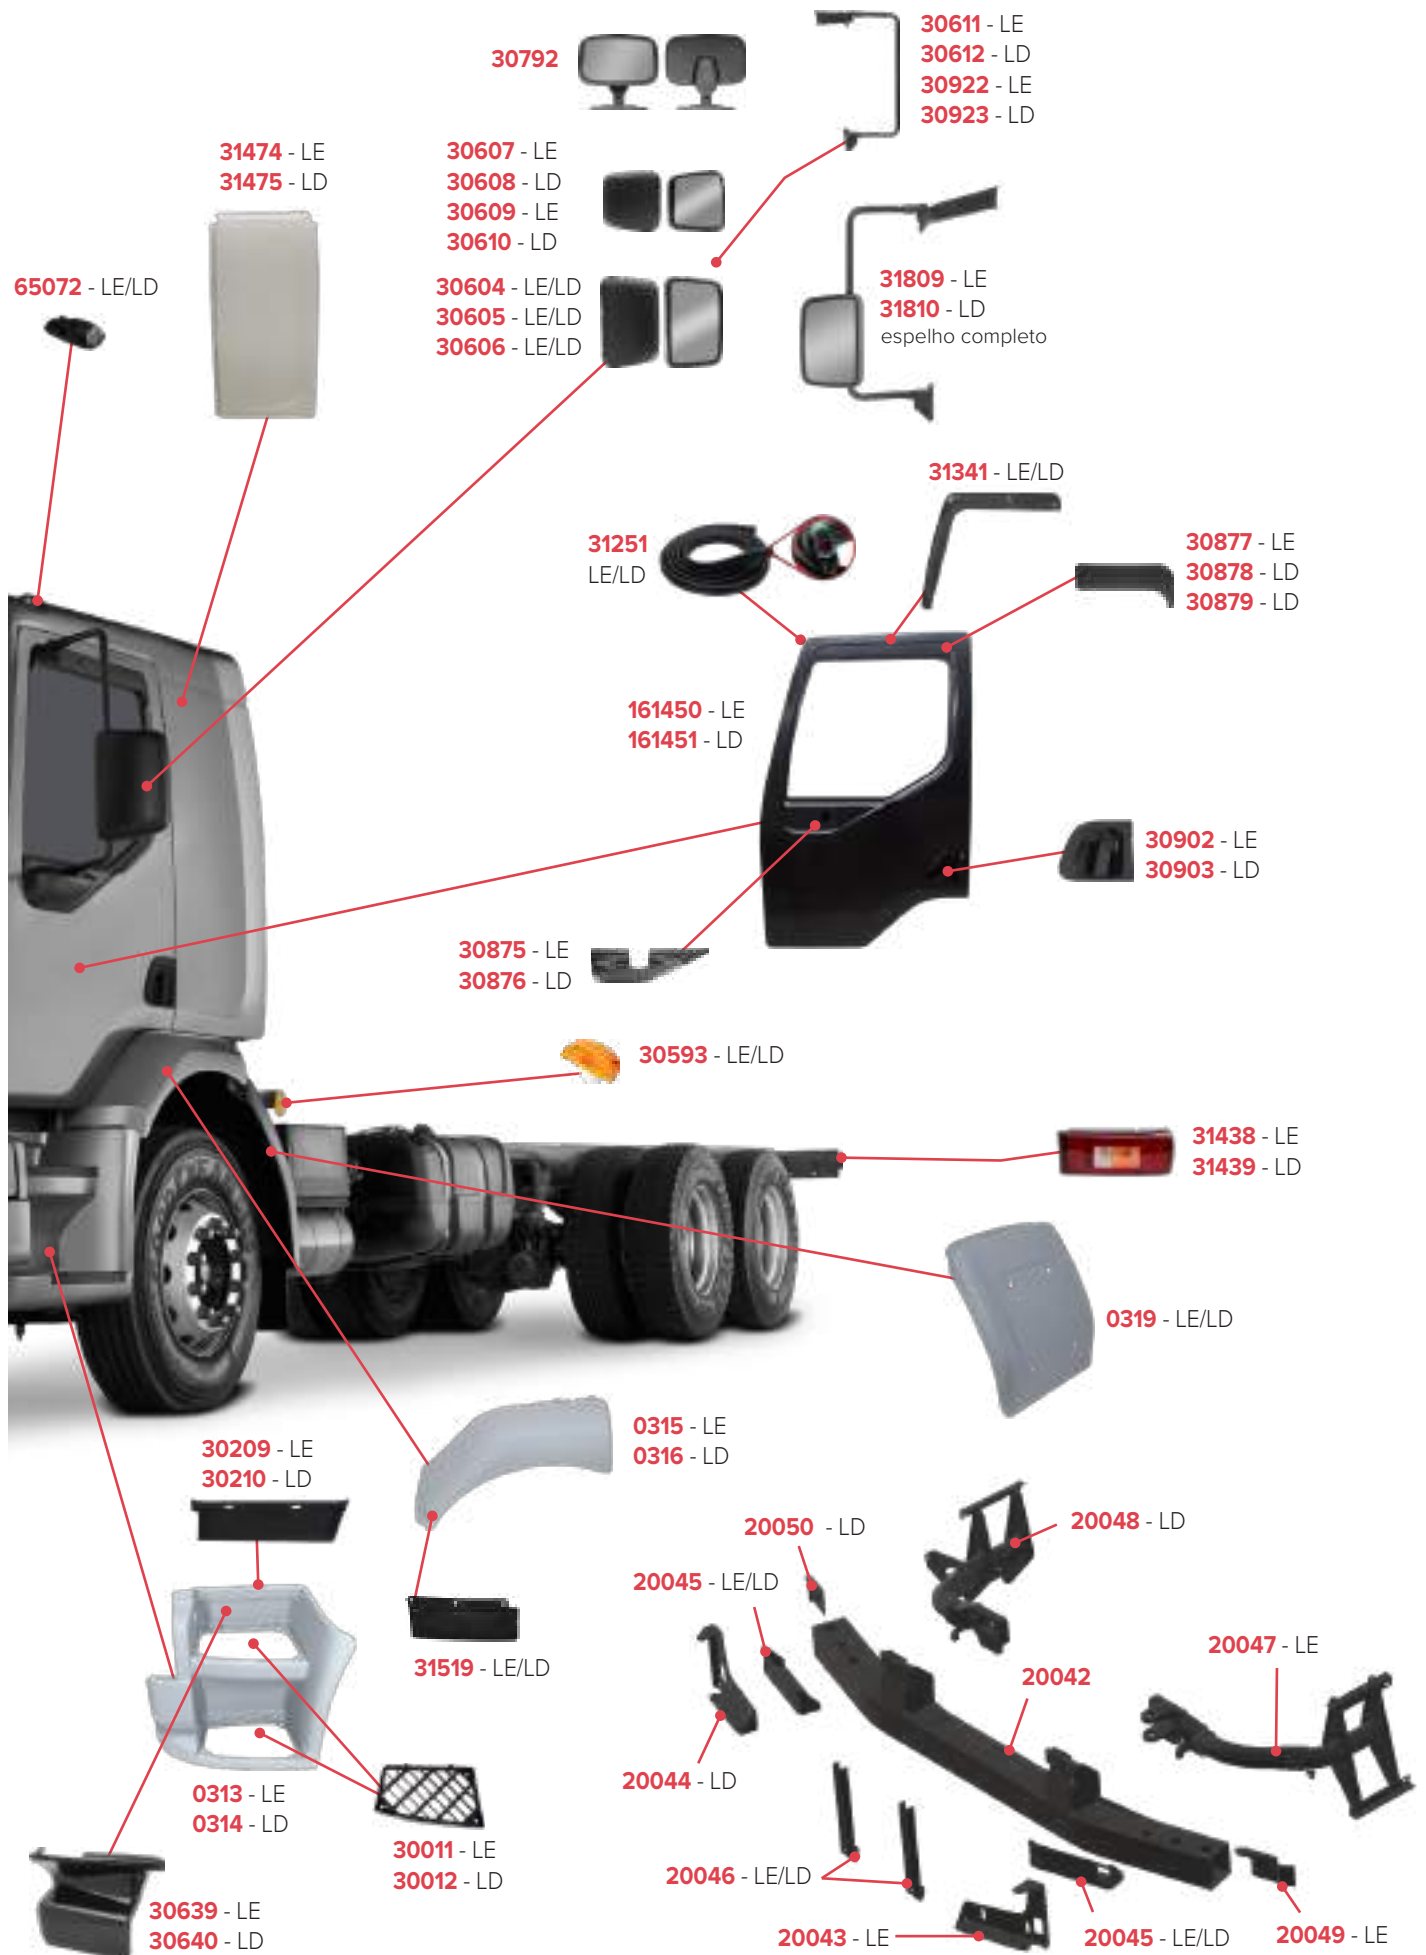

**VLV FH 2022**

Página 110

**PEÇAS COMPATÍVEIS COM VEÍCULO VLV VM FORA DE ESTRADA**

PEÇAS COMPATÍVEIS COM VEÍCULO VLV FM 2010/2015

PEÇAS COMPATÍVEIS COM VEÍCULO VLV FM 2016

PEÇAS COMPATÍVEIS COM VEÍCULO VLV FMX 2011/2016