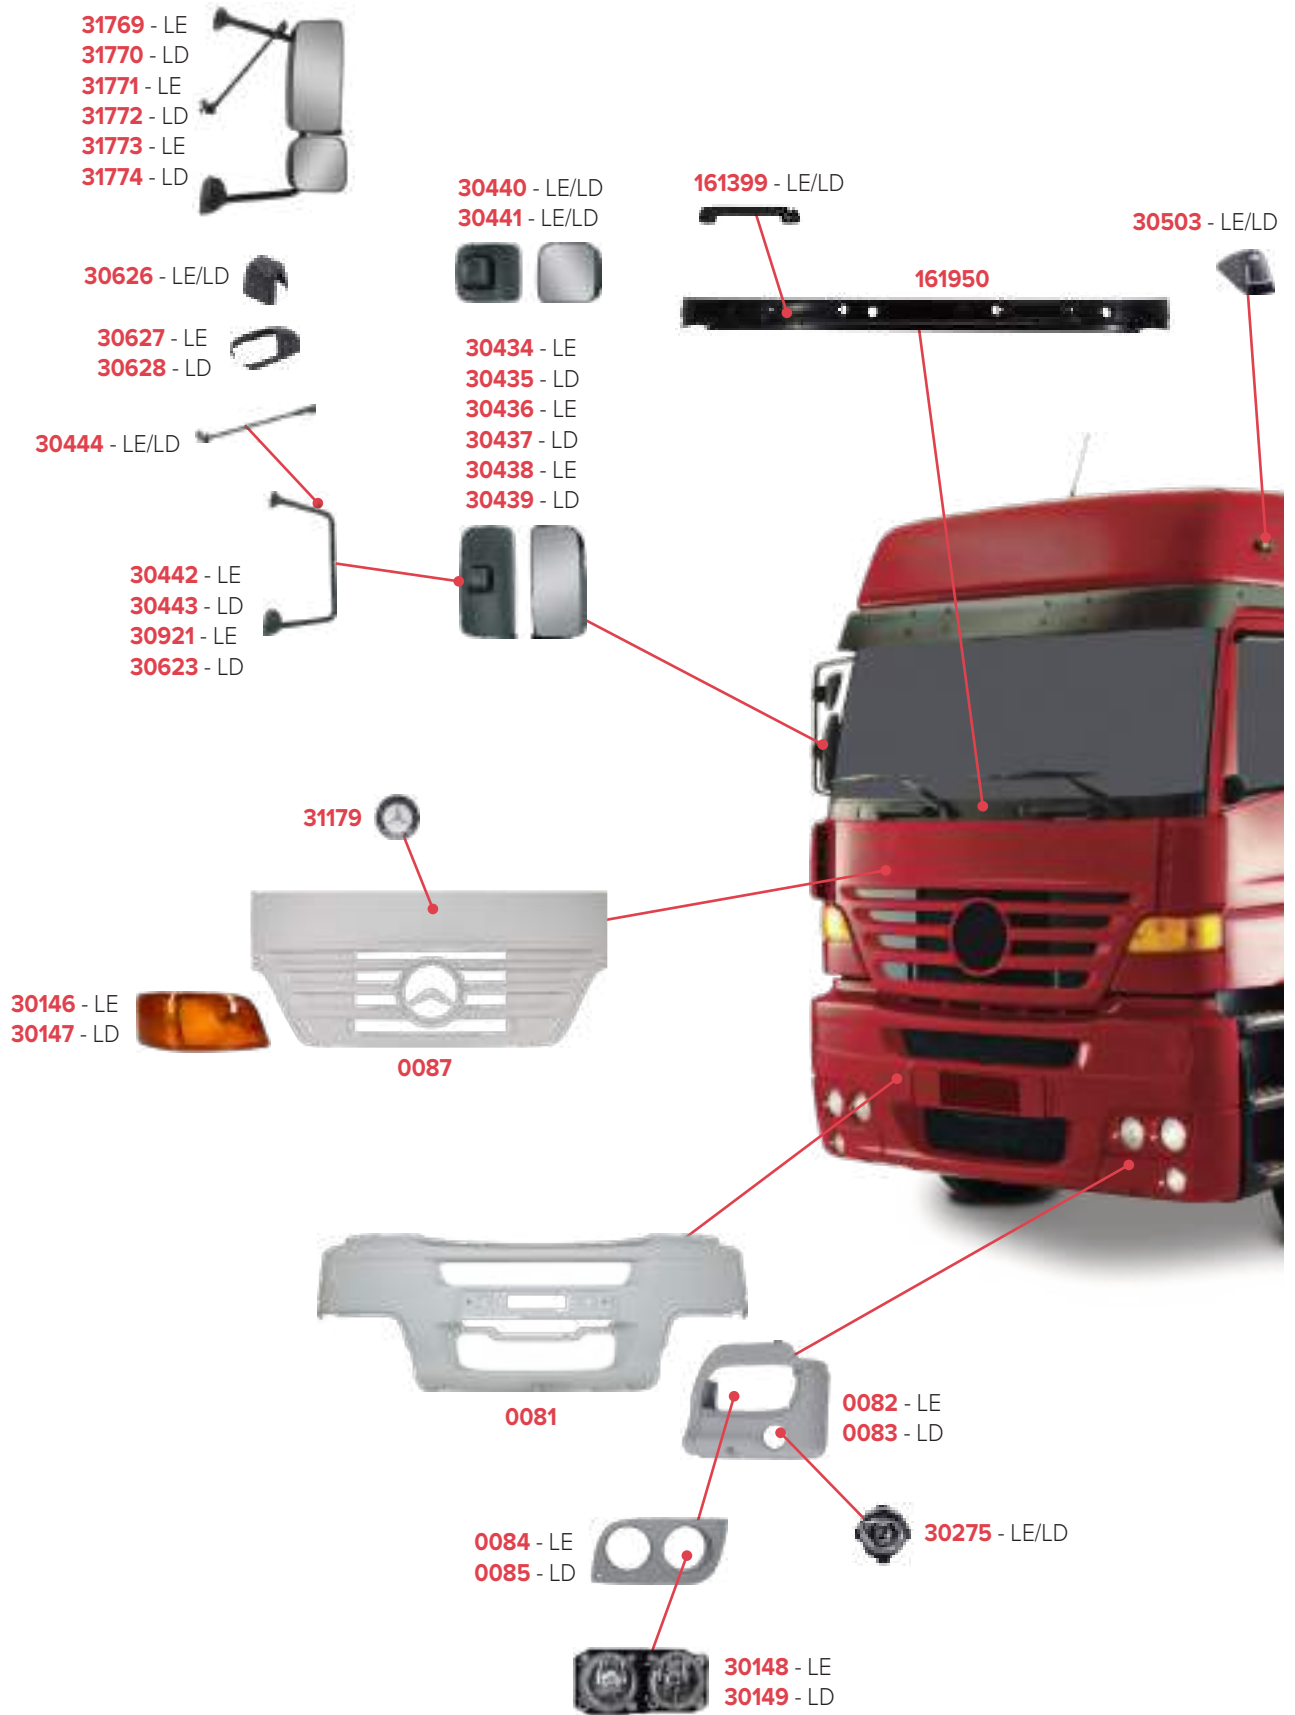

30864 - LE  
30865 - LD

31458 - LE  
31459 - LD

**PEÇAS COMPATÍVEIS COM VEÍCULO MERCEDES-BENZ ATEGO 2024 FORA DE ESTRADA**