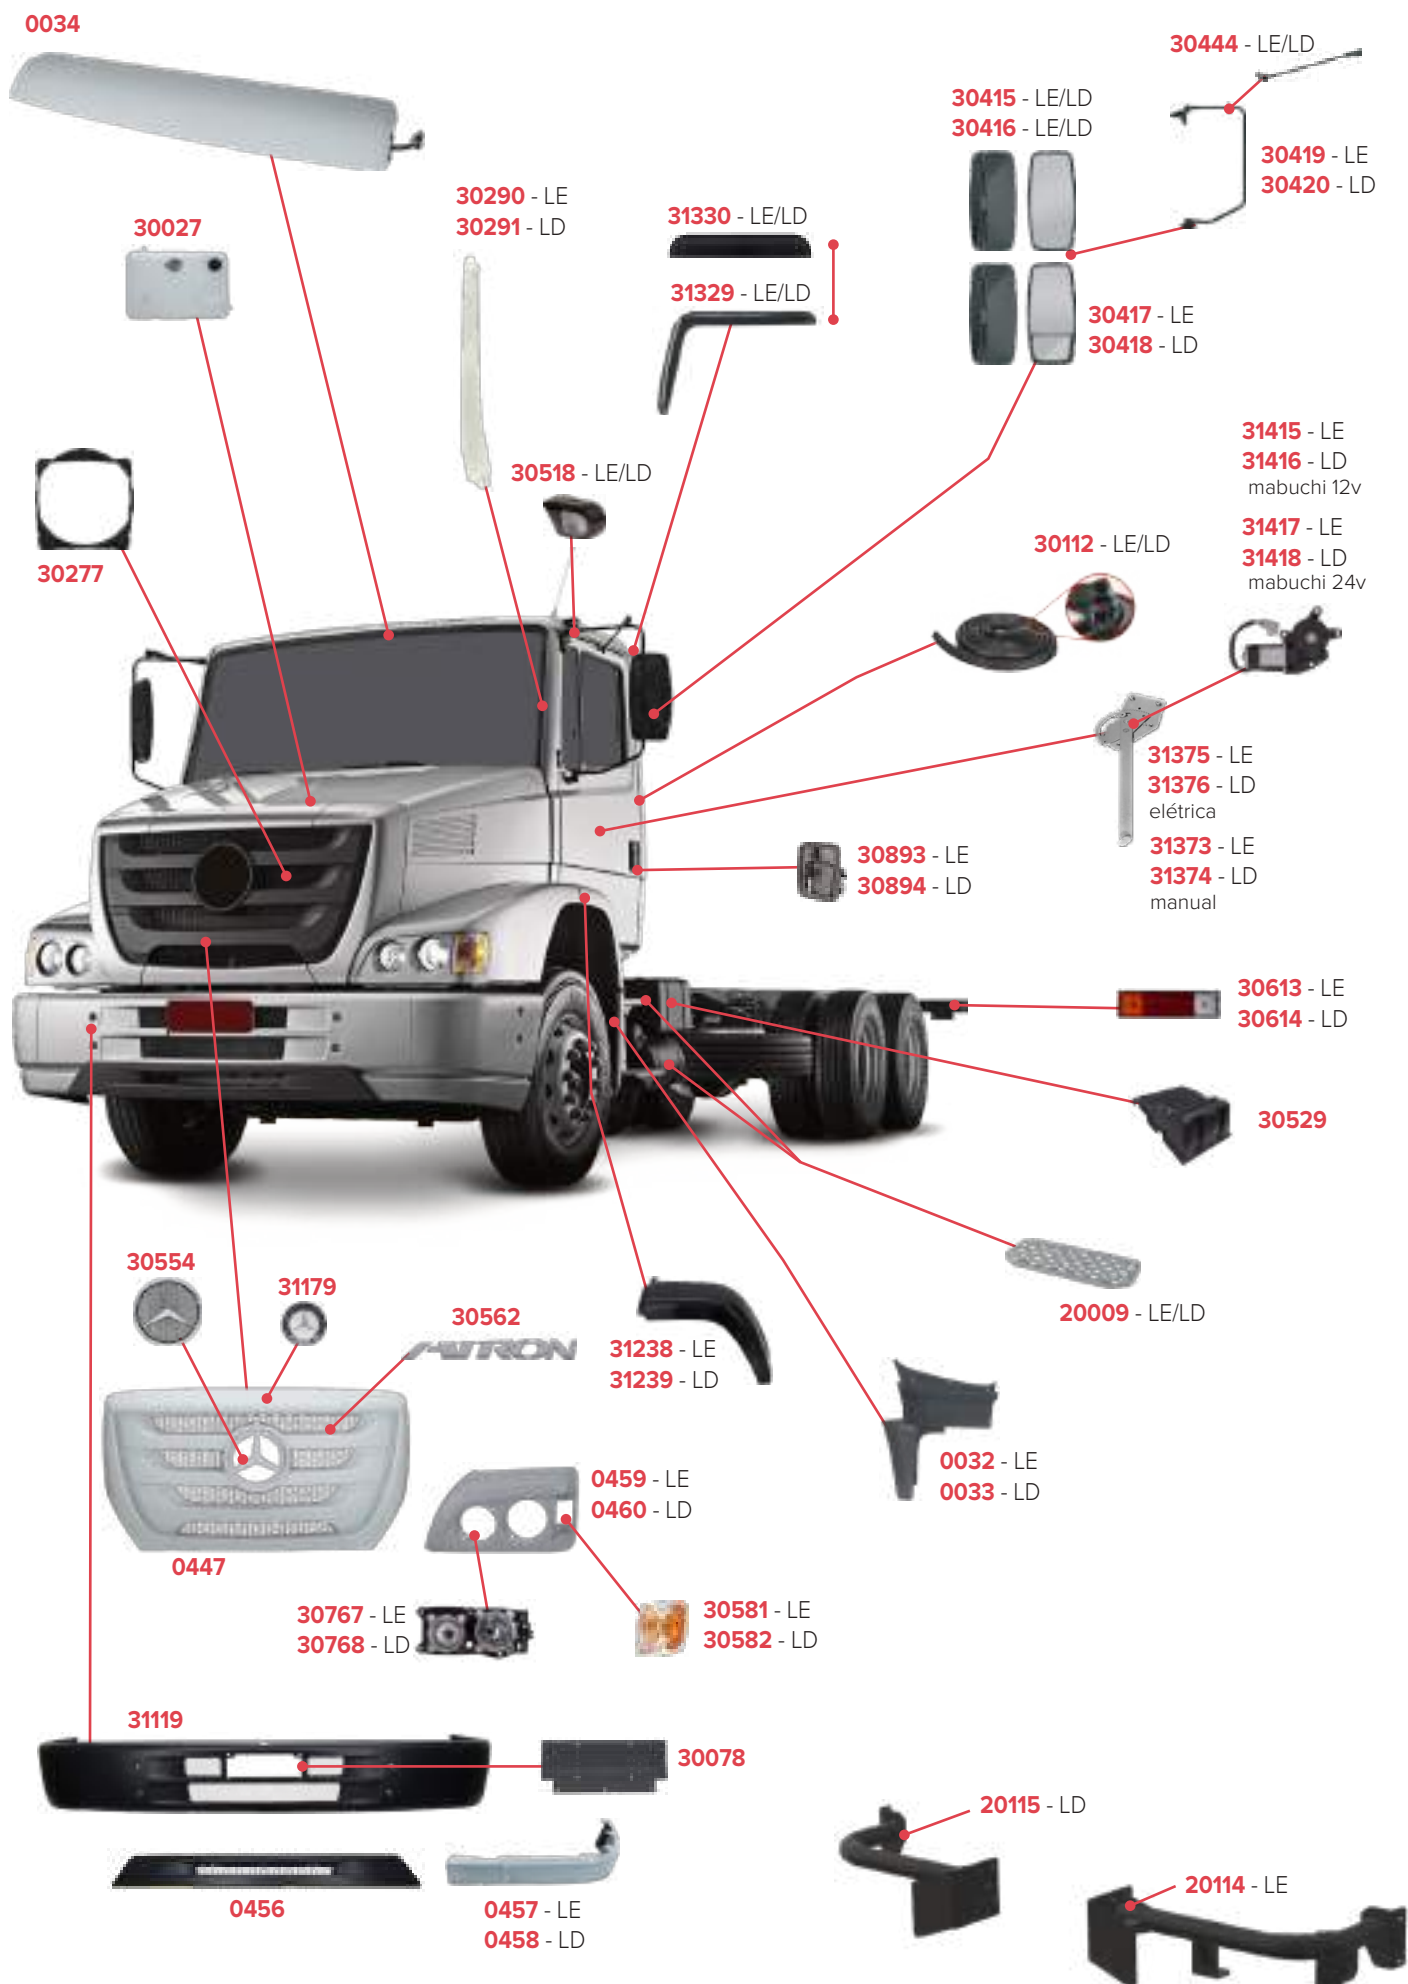

## PEÇAS COMPATÍVEIS COM VEÍCULO MERCEDES-BENZ 180

# PEÇAS COMPATÍVEIS COM VEÍCULO MERCEDES-BENZ ACCELO

**PEÇAS COMPATÍVEIS COM VEÍCULO MERCEDES-BENZ 1935**

PEÇAS COMPATÍVEIS COM VEÍCULO MERCEDES-BENZ ATRON 2723

PEÇAS COMPATÍVEIS COM VEÍCULO MERCEDES-BENZ ATRON 2324