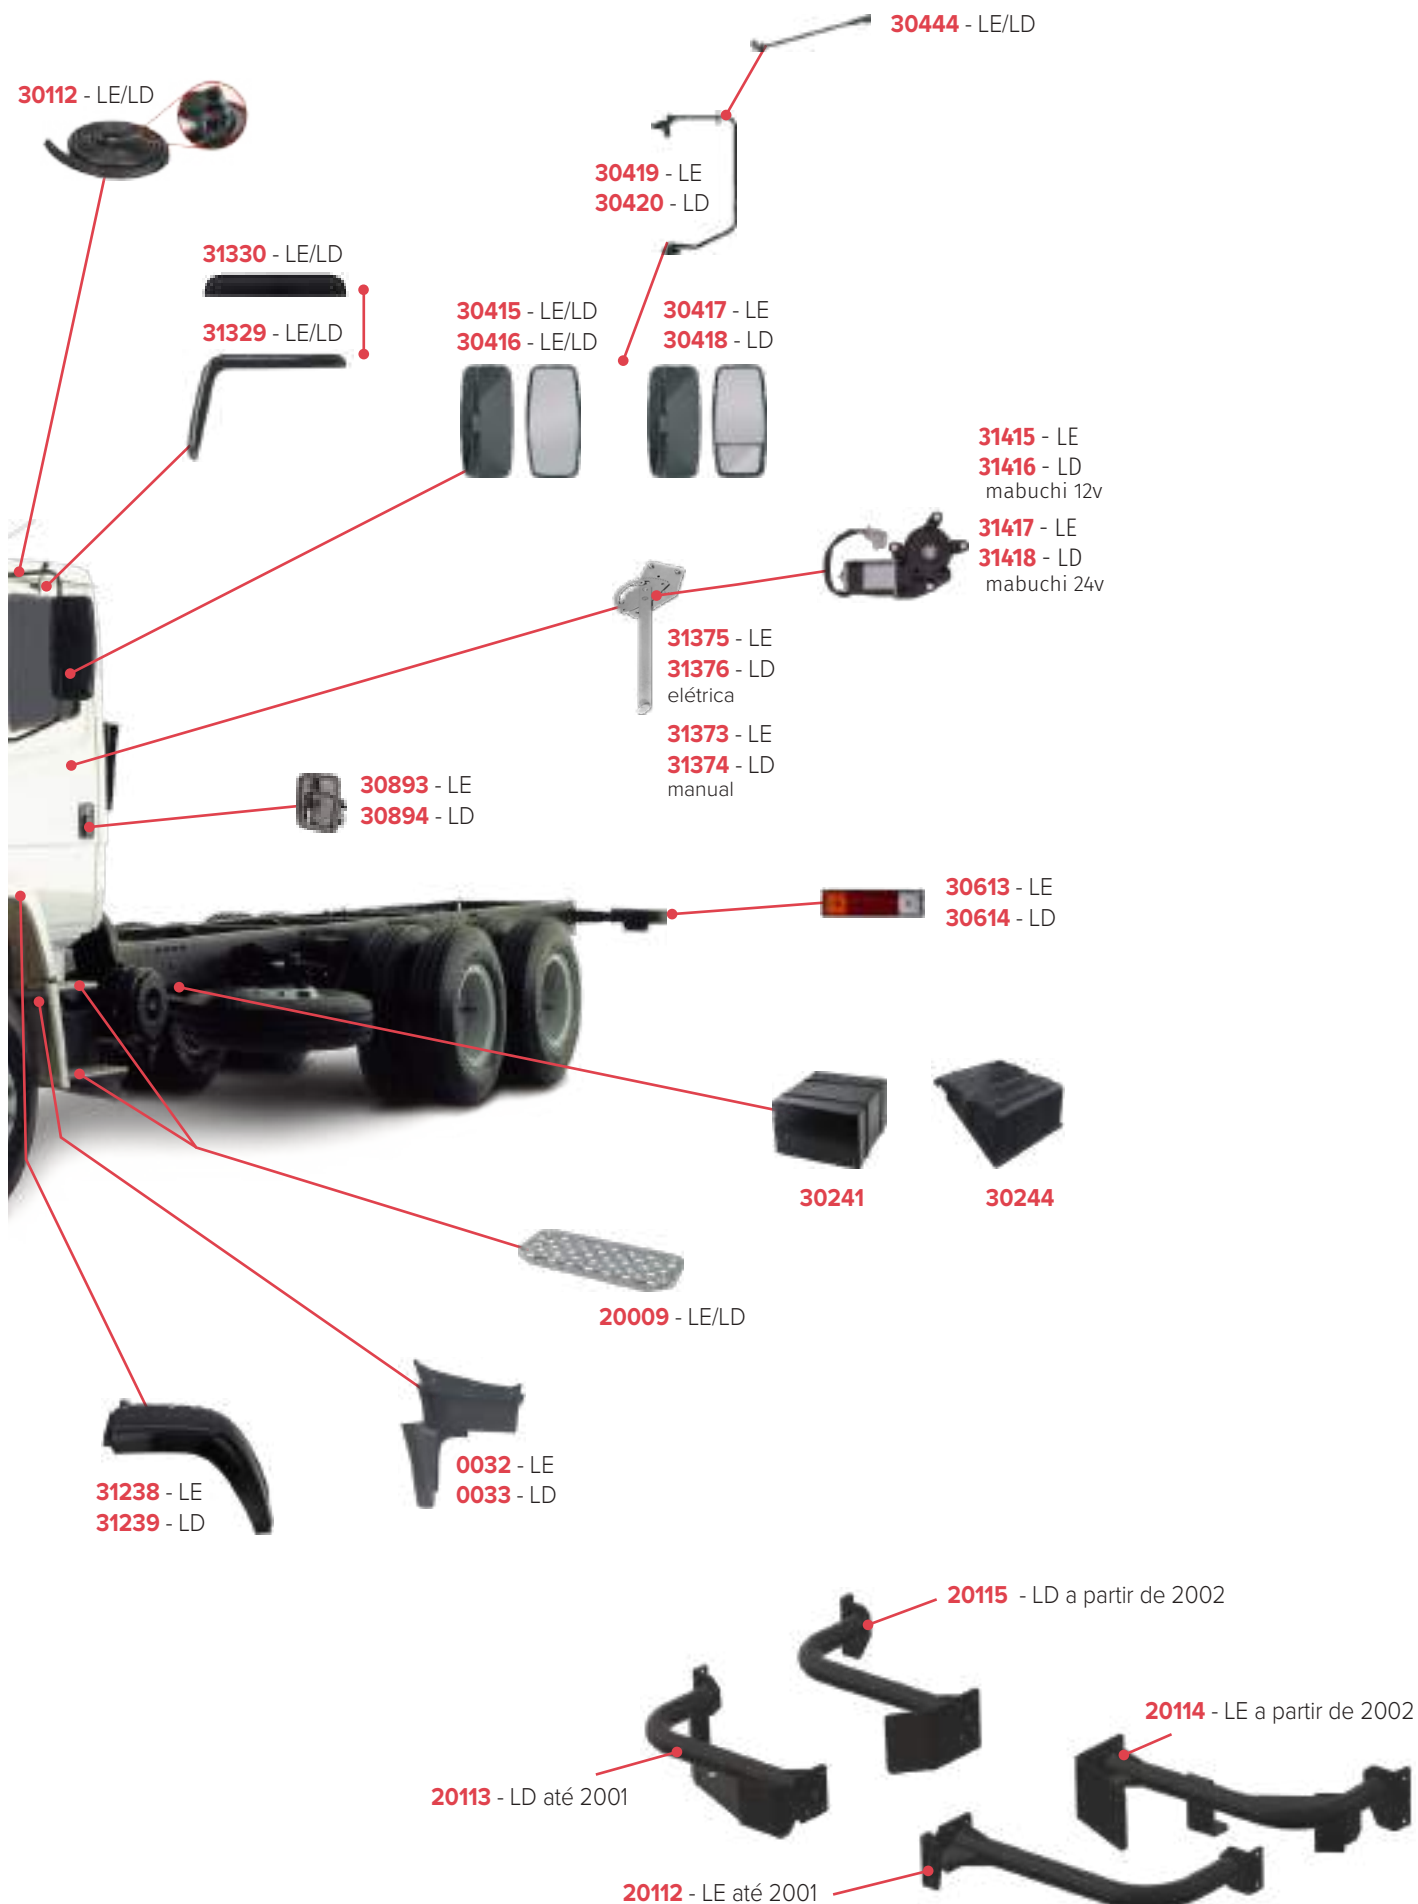

PEÇAS COMPATÍVEIS COM VEÍCULO MERCEDES-BENZ 1620