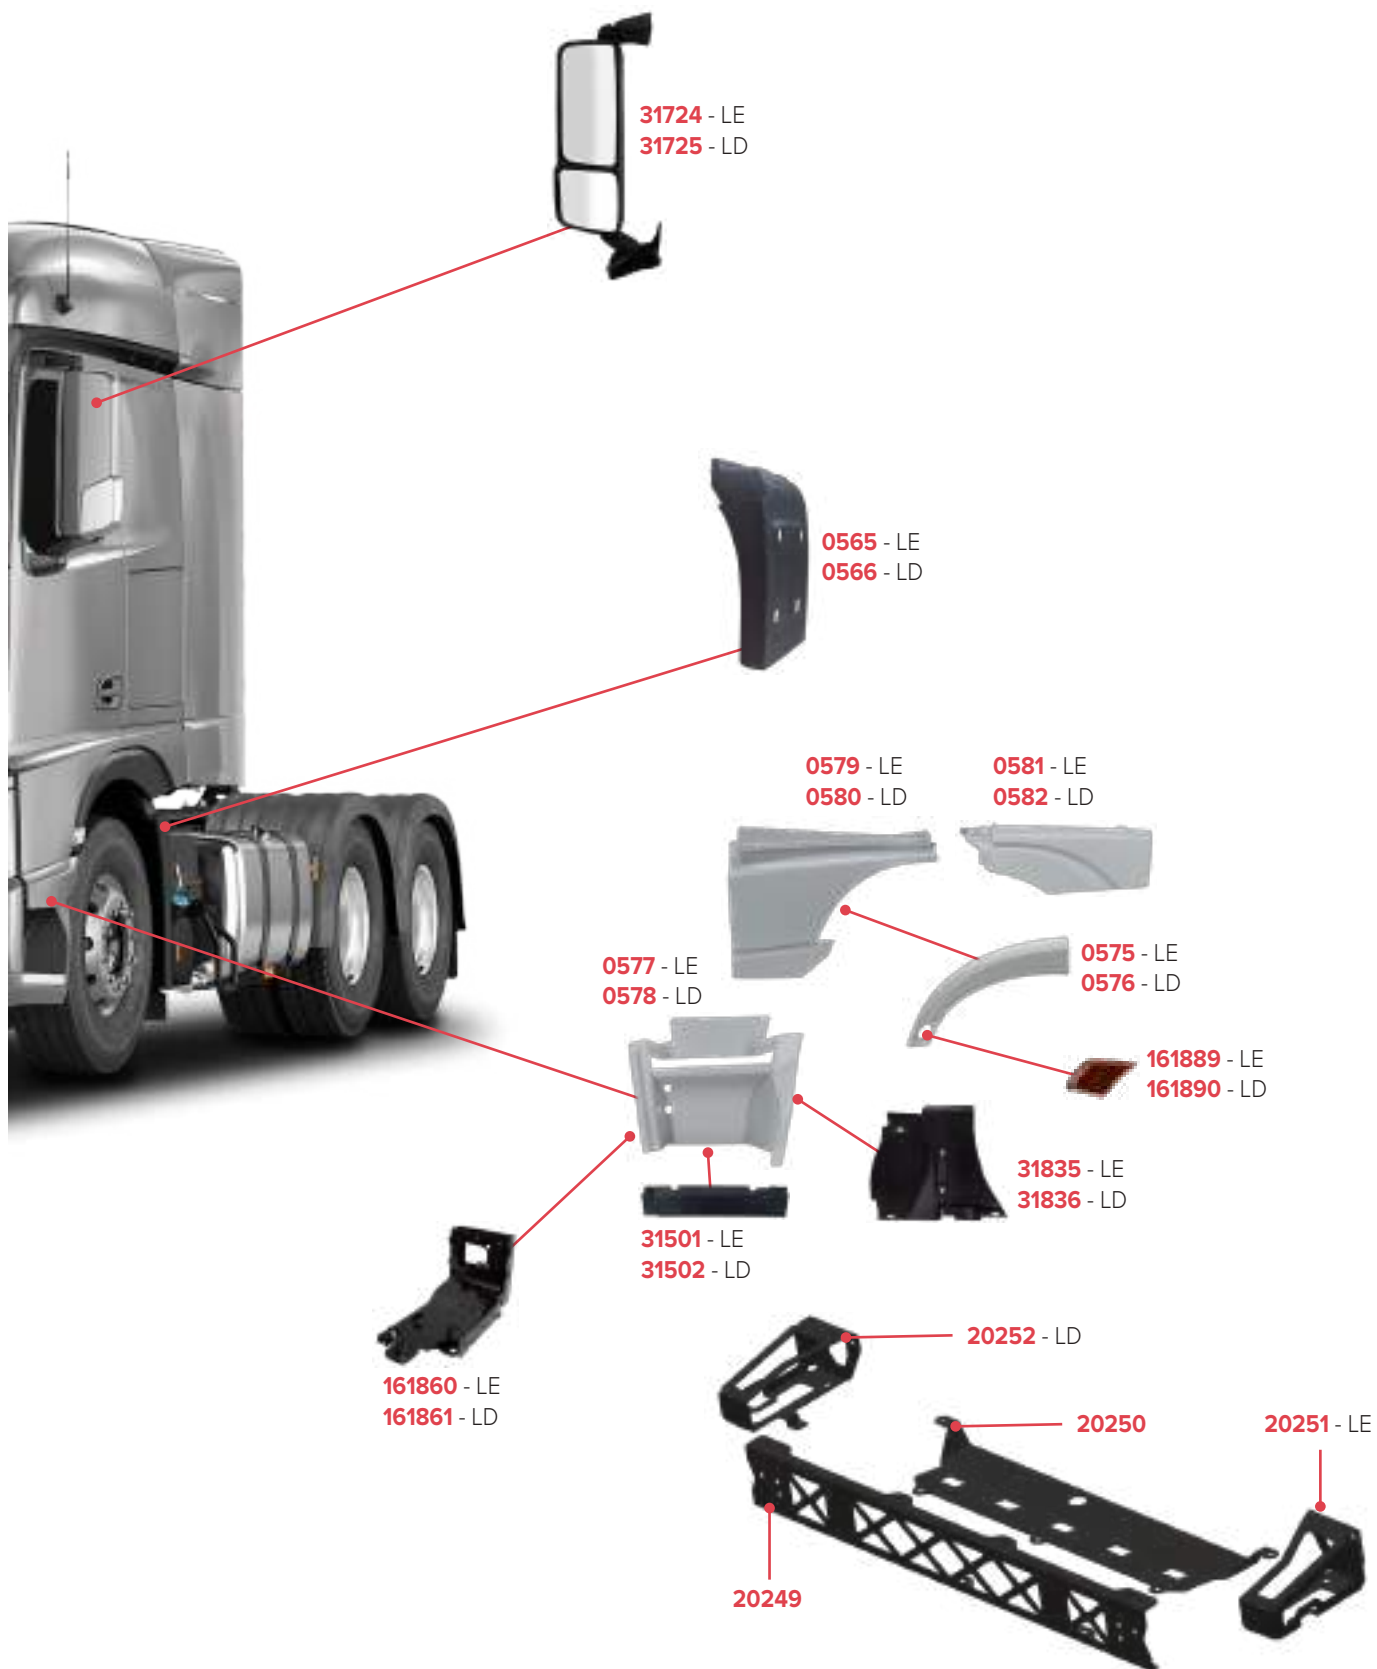

PEÇAS COMPATÍVEIS COM VEÍCULO MERCEDES-BENZ ACTROS 2646 2017/2020

**FORD ANTIGO**

Página 56

**FORD CARGO 815**

Página 57

**FORD CARGO 816S**

Página 58

**FORD CARGO 2422**