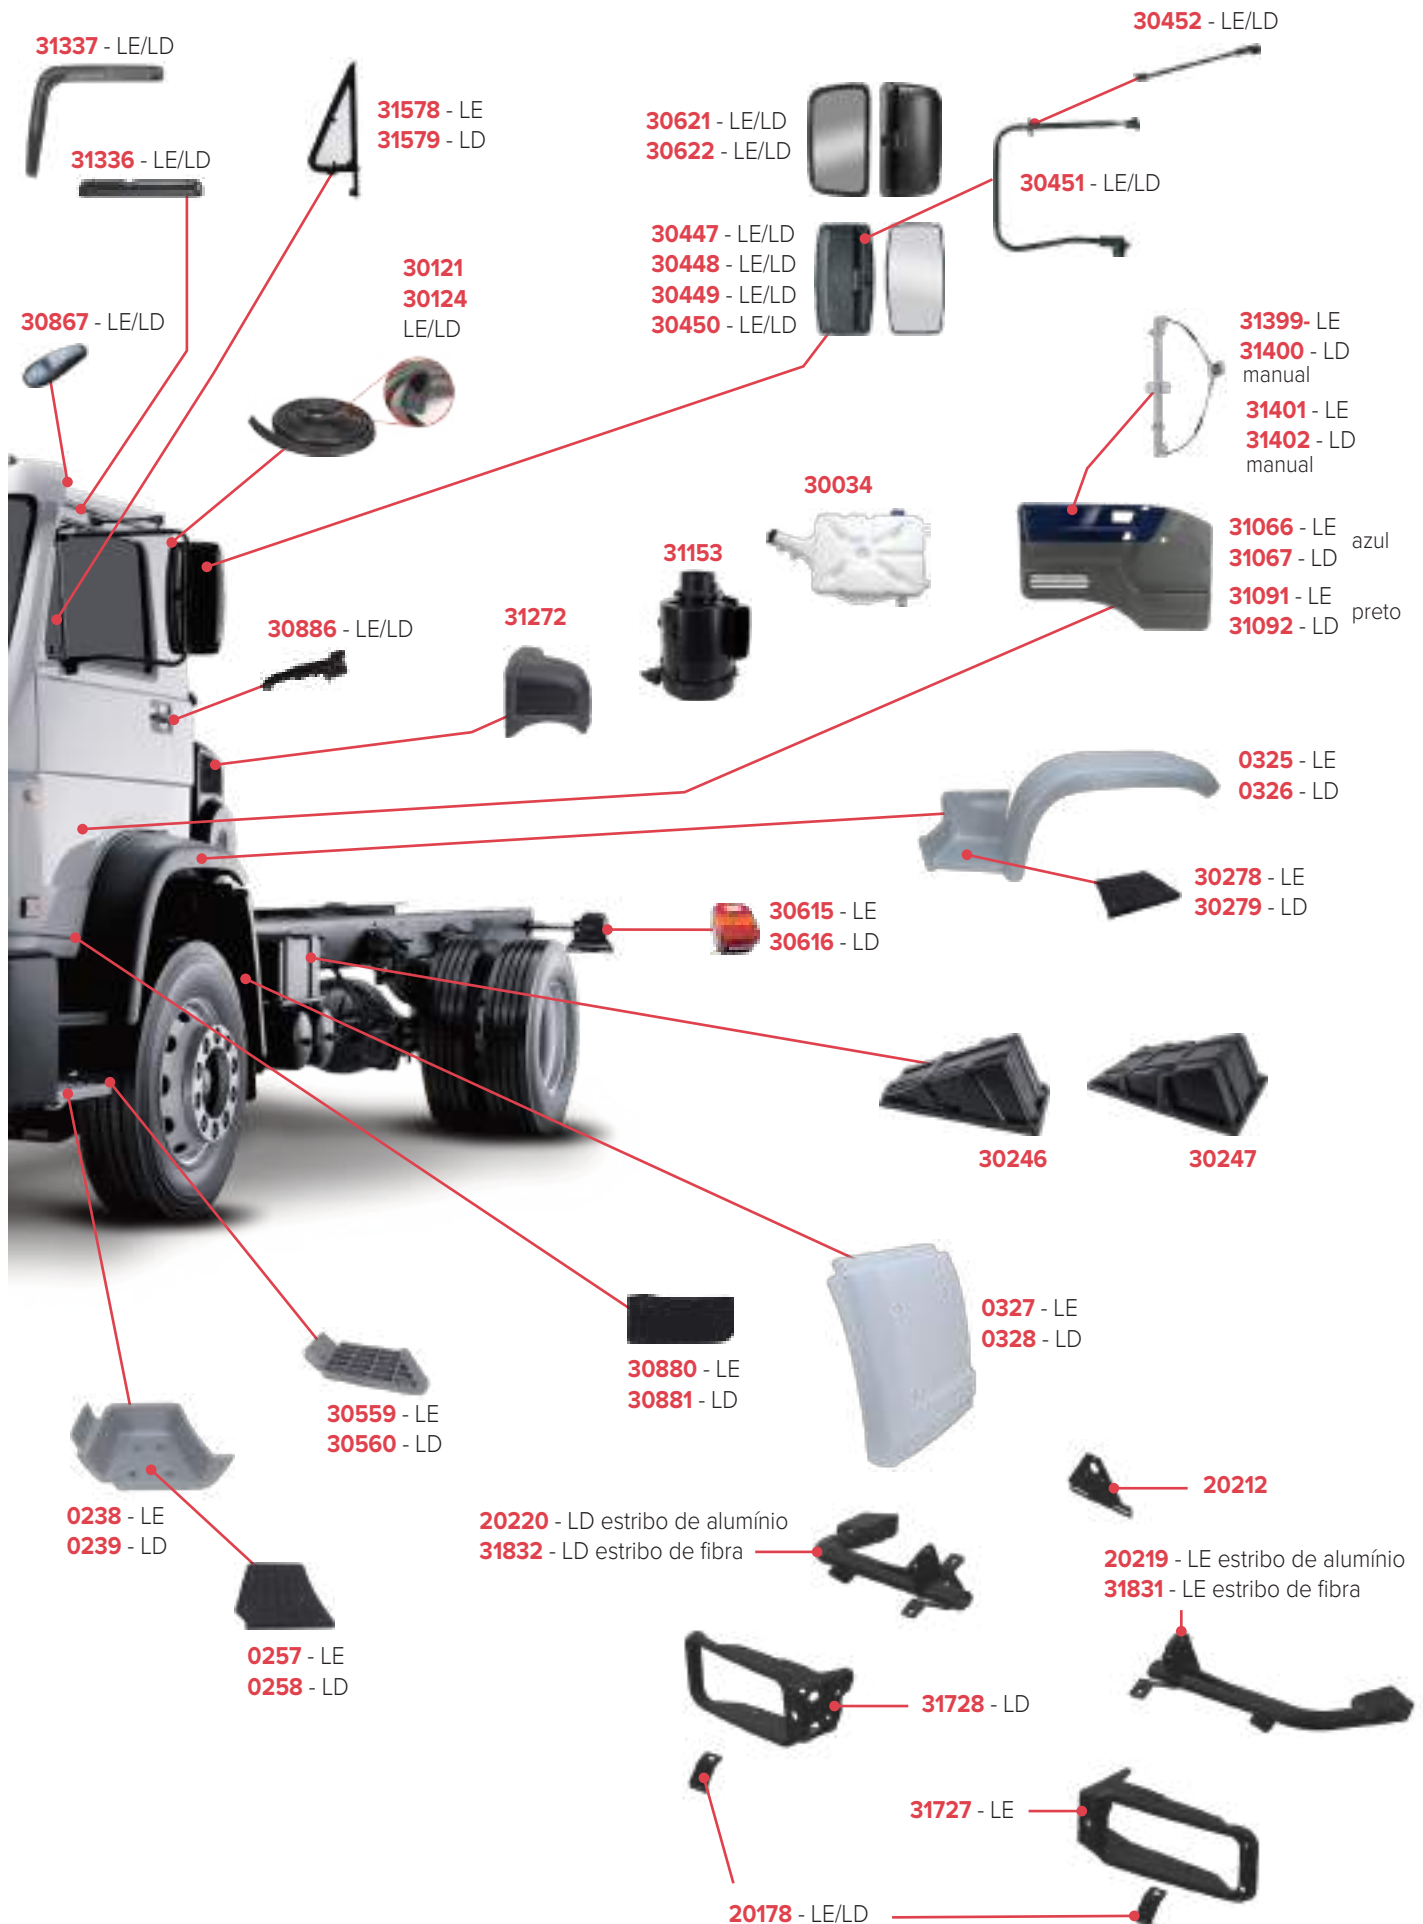

# PEÇAS COMPATÍVEIS COM VEÍCULO VOLKSWAGEN DELIVERY 9-170

**PEÇAS COMPATÍVEIS COM VEÍCULO VOLKSWAGEN 16-220**

**PEÇAS COMPATÍVEIS COM VEÍCULO VOLKSWAGEN WORKER 26-220**

**PEÇAS COMPATÍVEIS COM VEÍCULO VOLKSWAGEN WORKER 24-220**