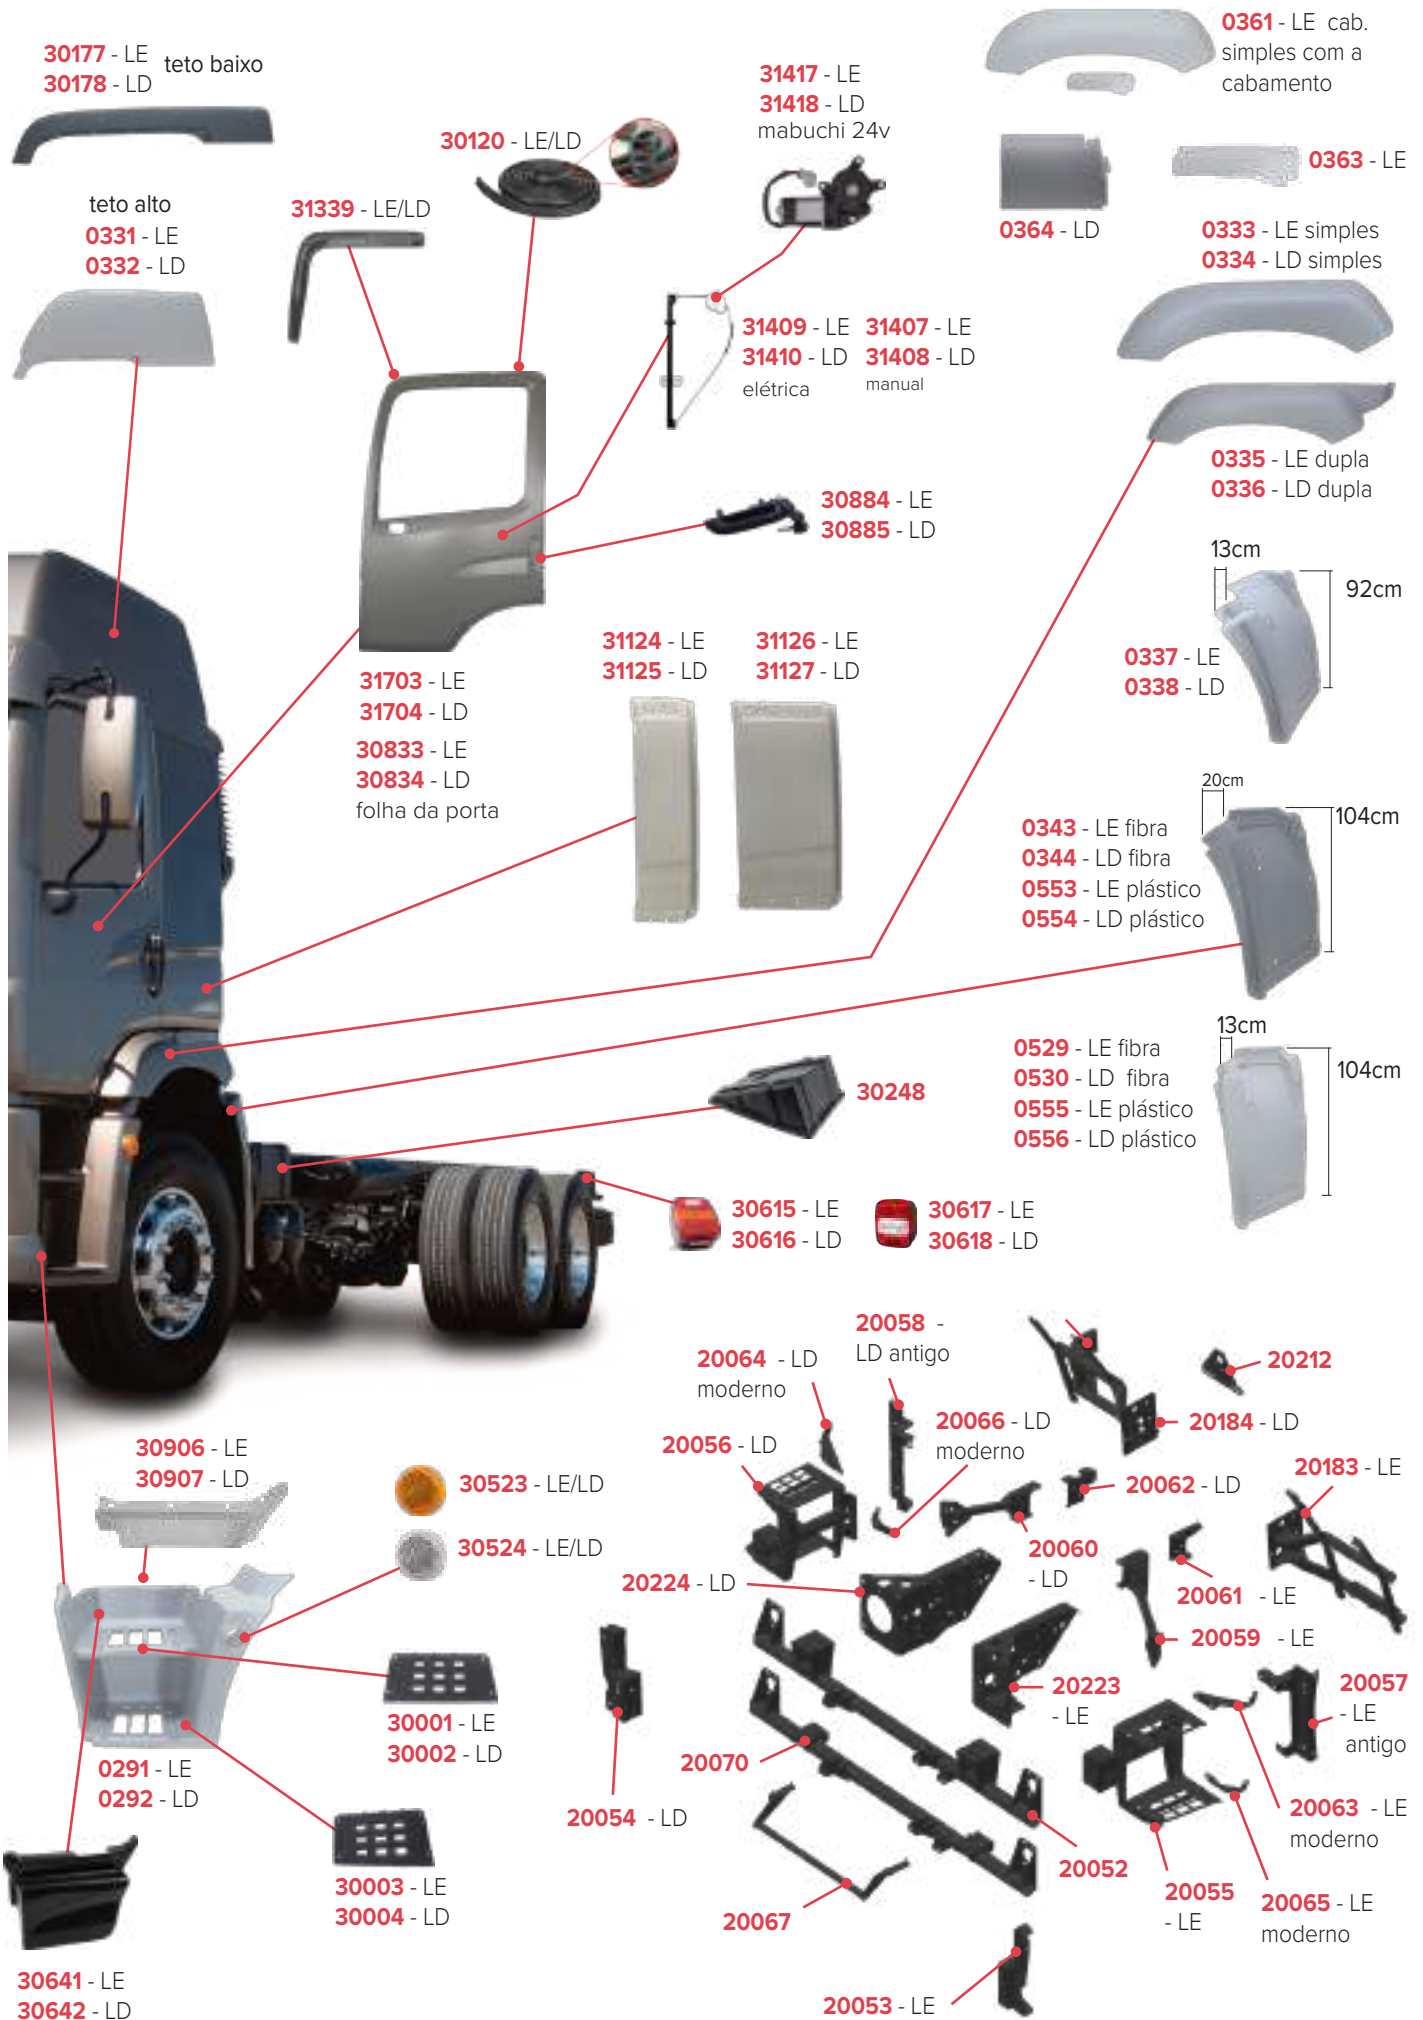

PEÇAS COMPATÍVEIS COM VEÍCULO VOLKSWAGEN CONSTELLATION 24-250