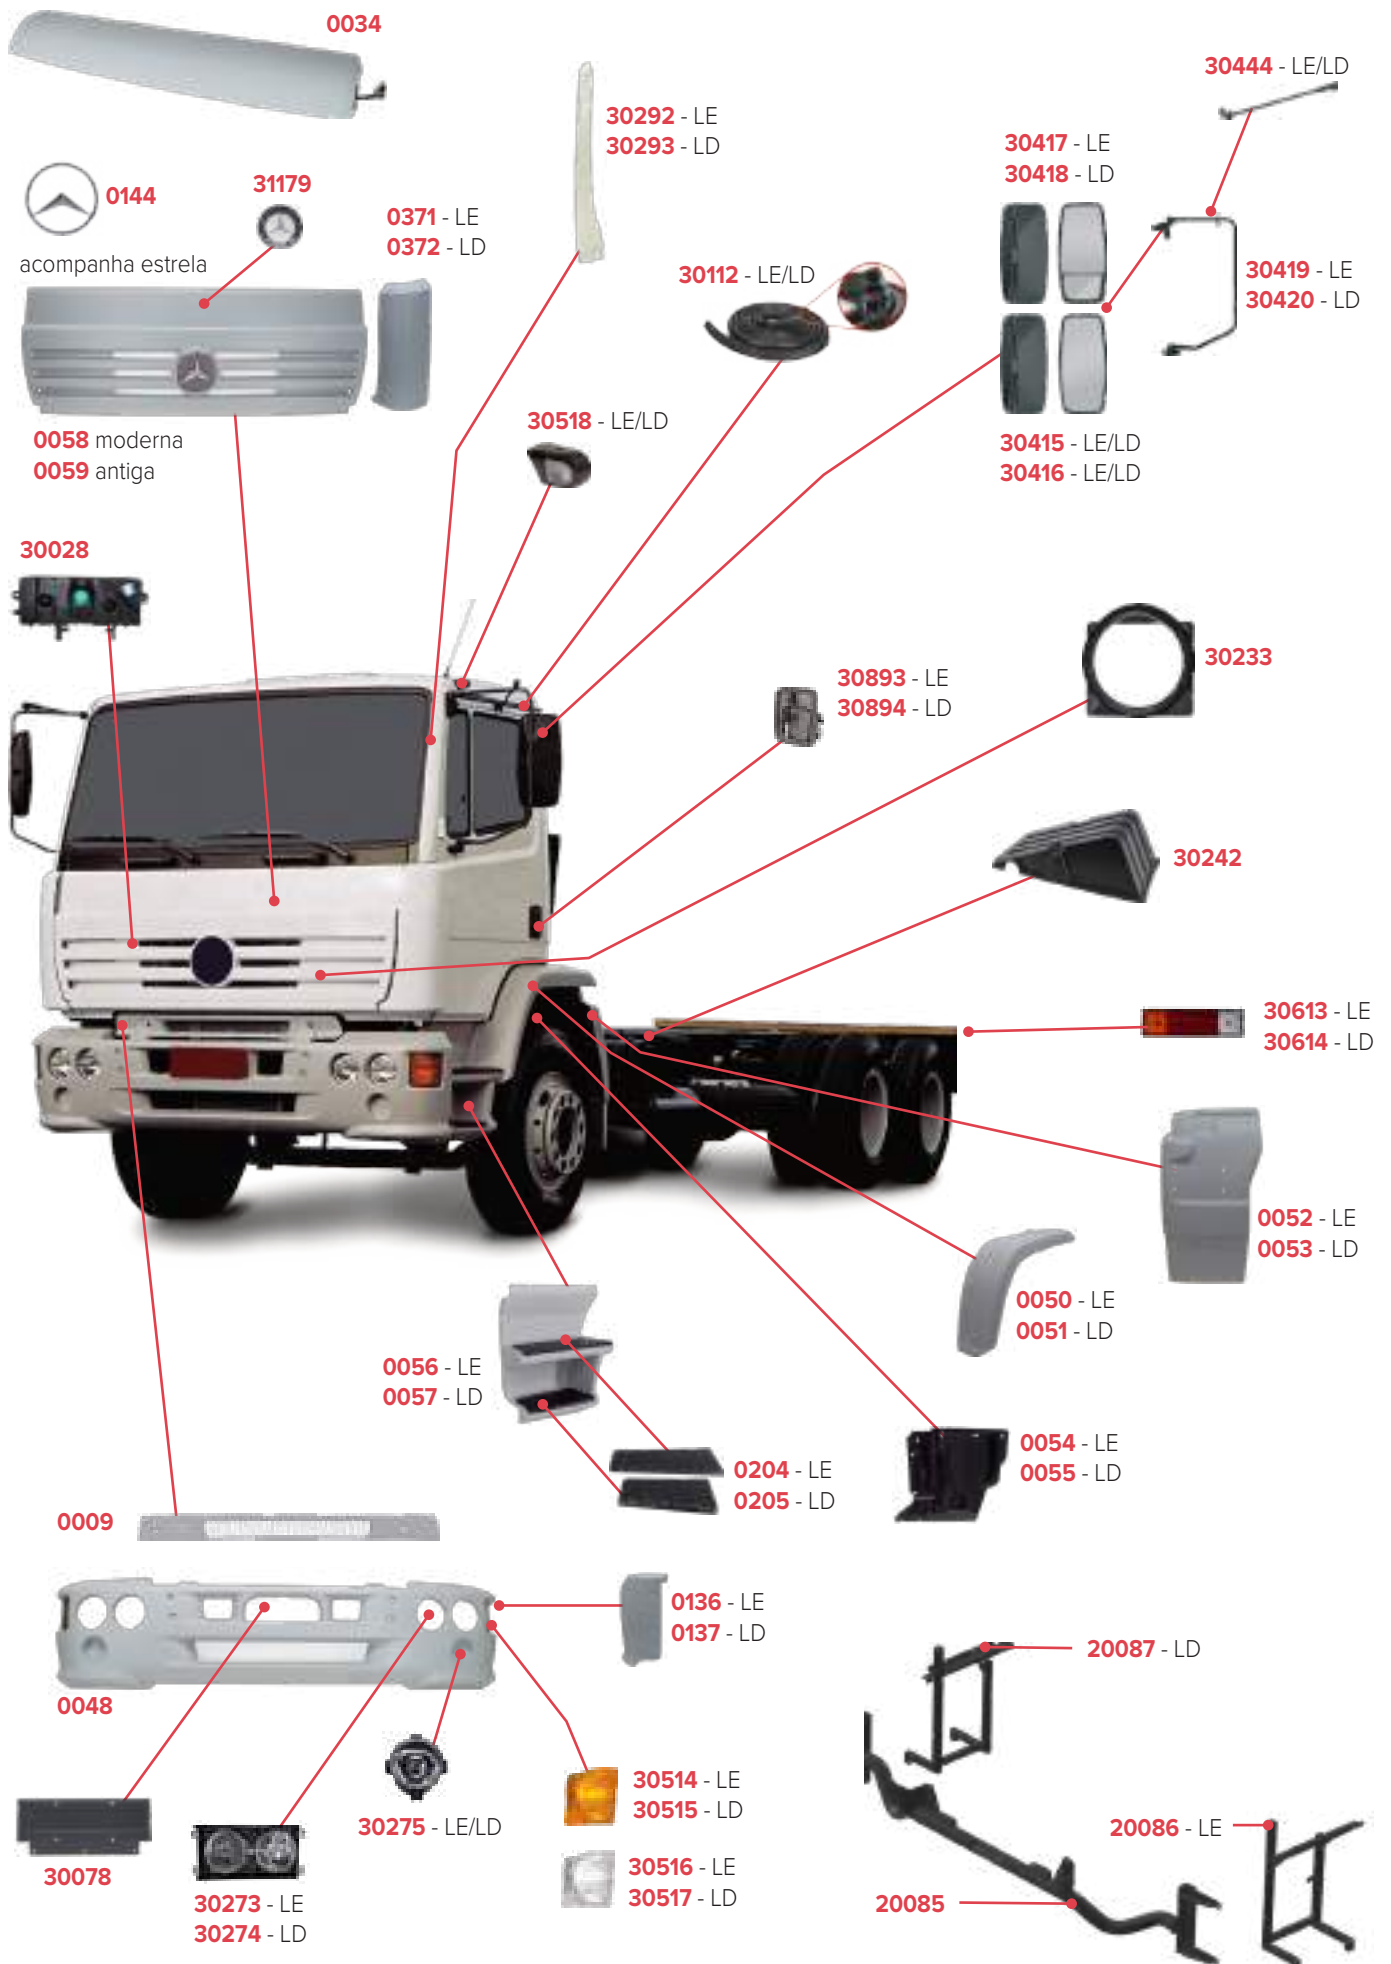

# PEÇAS COMPATÍVEIS COM VEÍCULO MERCEDES-BENZ 1938 LS

**PEÇAS COMPATÍVEIS COM VEÍCULO MERCEDES-BENZ 1620**

**PEÇAS COMPATÍVEIS COM VEÍCULO MERCEDES-BENZ 1634**

**PEÇAS COMPATÍVEIS COM VEÍCULO MERCEDES-BENZ 1720**

# PEÇAS COMPATÍVEIS COM VEÍCULO MERCEDES-BENZ ATEGO 2006/2009

# PEÇAS COMPATÍVEIS COM VEÍCULO MERCEDES-BENZ ATEGO 2010/2012

**PEÇAS COMPATÍVEIS COM VEÍCULO MERCEDES-BENZ ATEGO 2013/2023**

**PEÇAS COMPATÍVEIS COM VEÍCULO MERCEDES-BENZ ATEGO 2013/2023**

**0299** - LE teto alto  
**0300** - LD teto alto