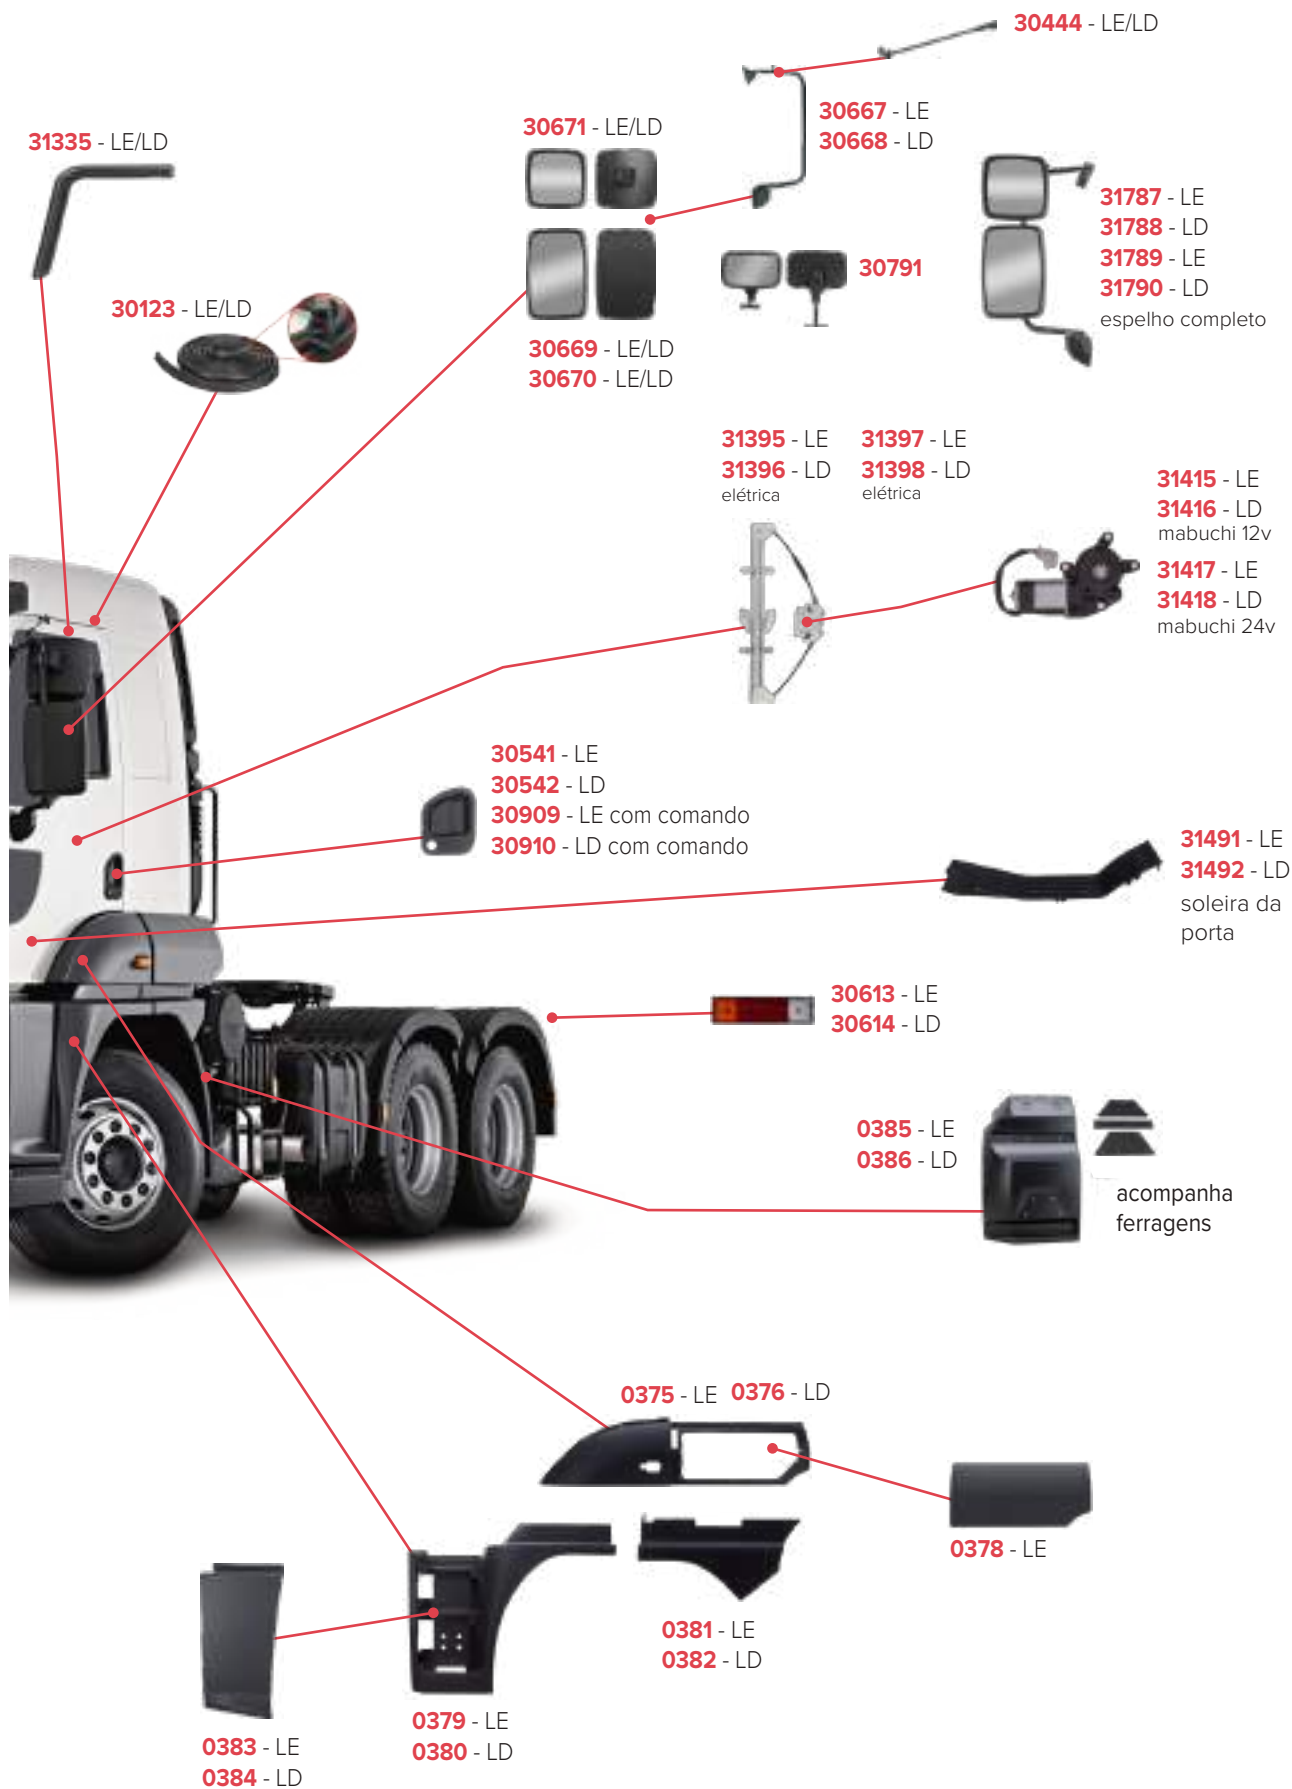

# PEÇAS COMPATÍVEIS COM VEÍCULO FORD CARGO 2429