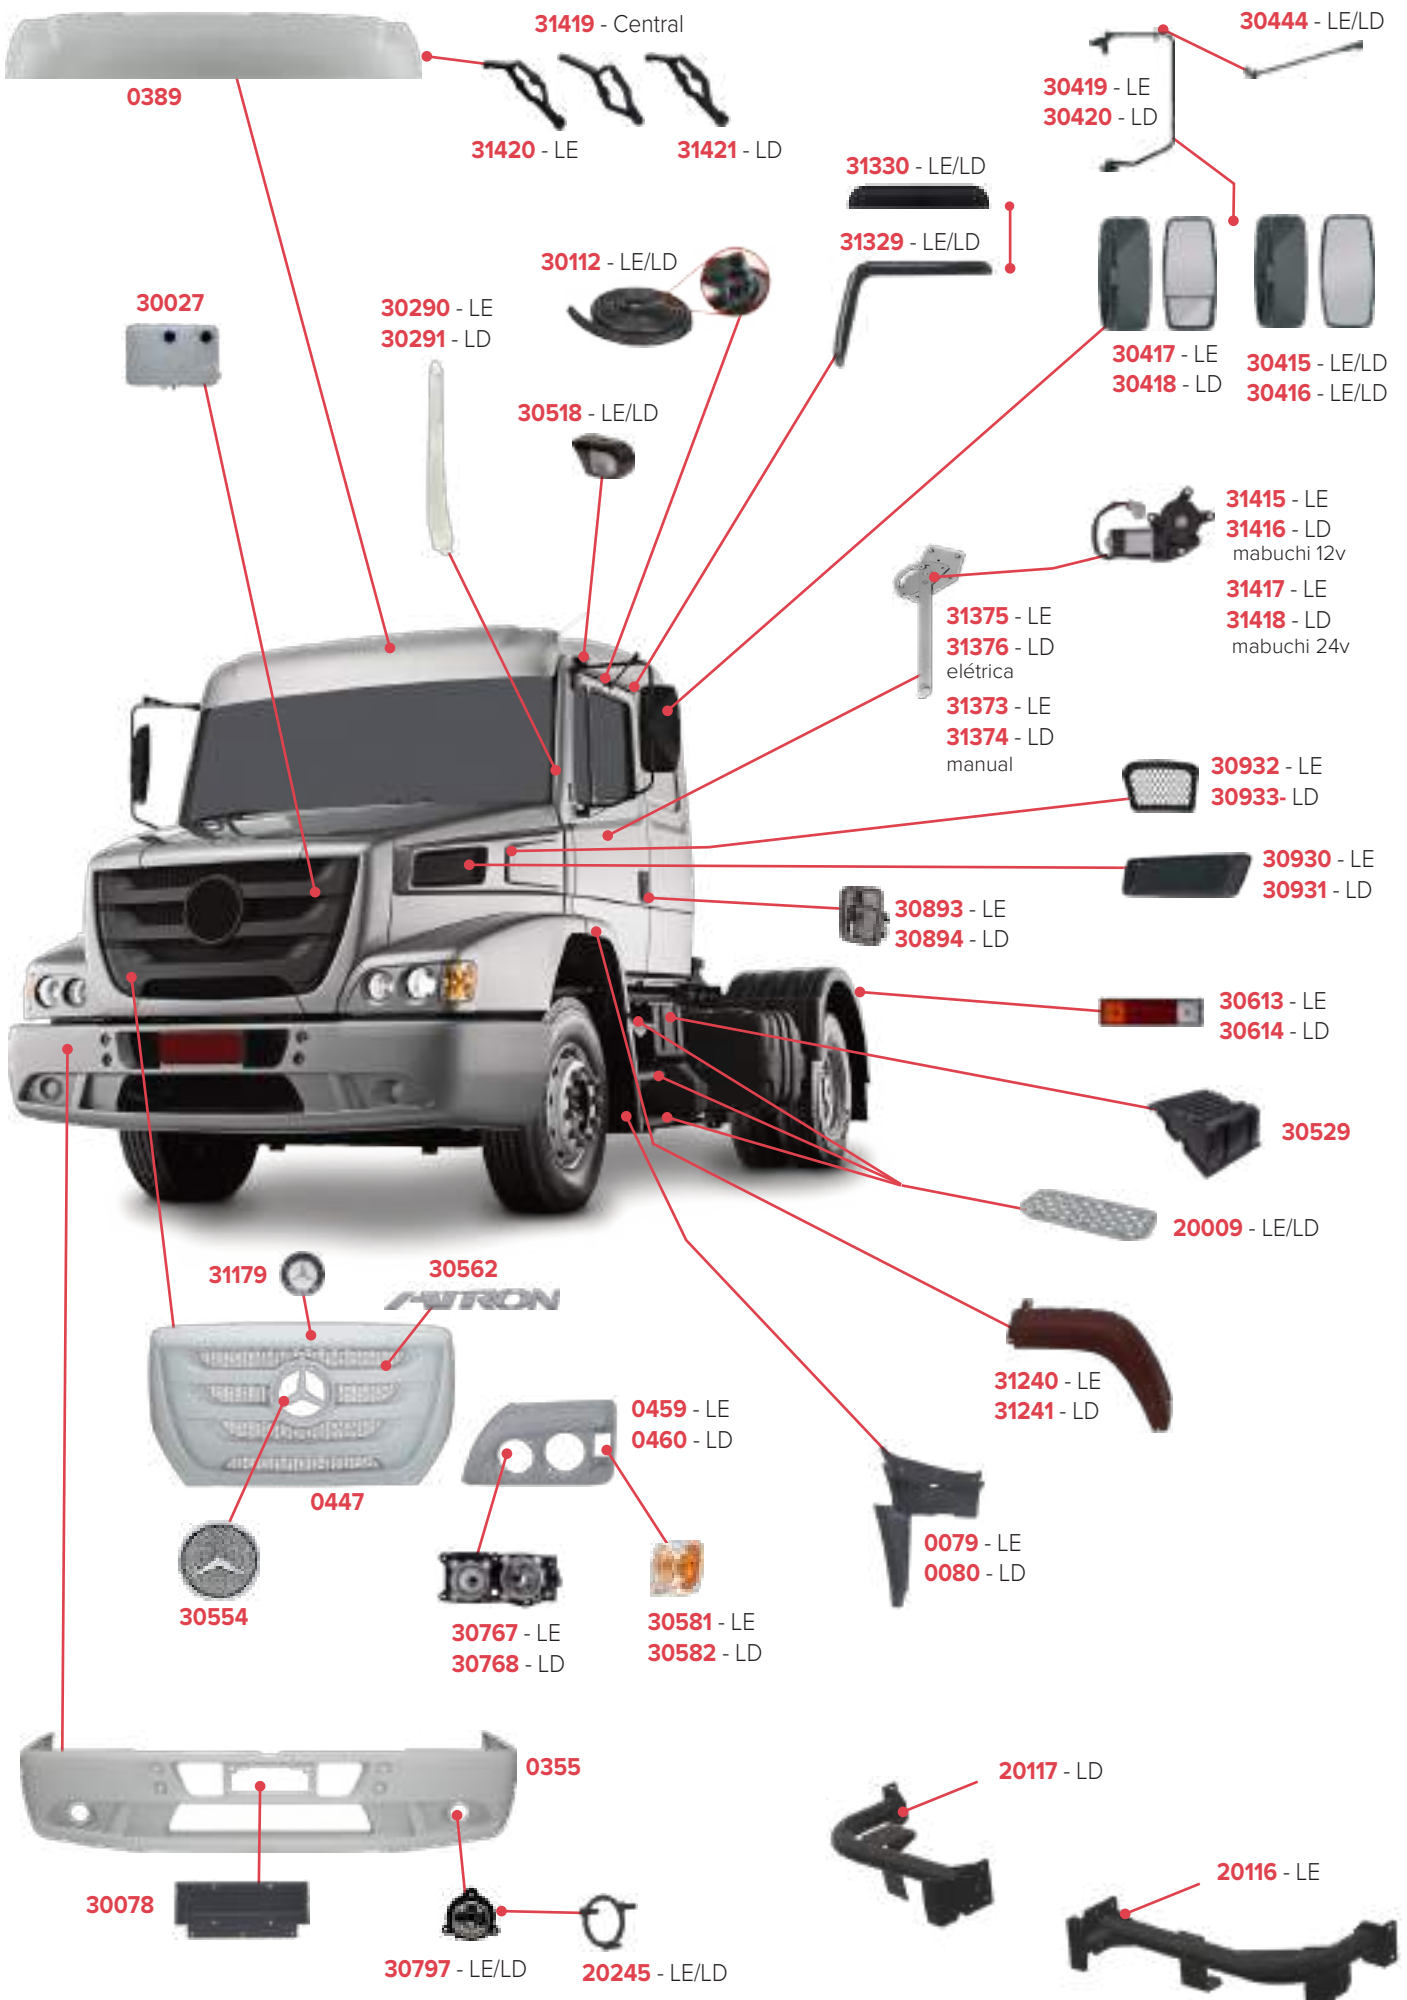

PEÇAS COMPATÍVEIS COM VEÍCULO MERCEDES-BENZ ATRON 1635