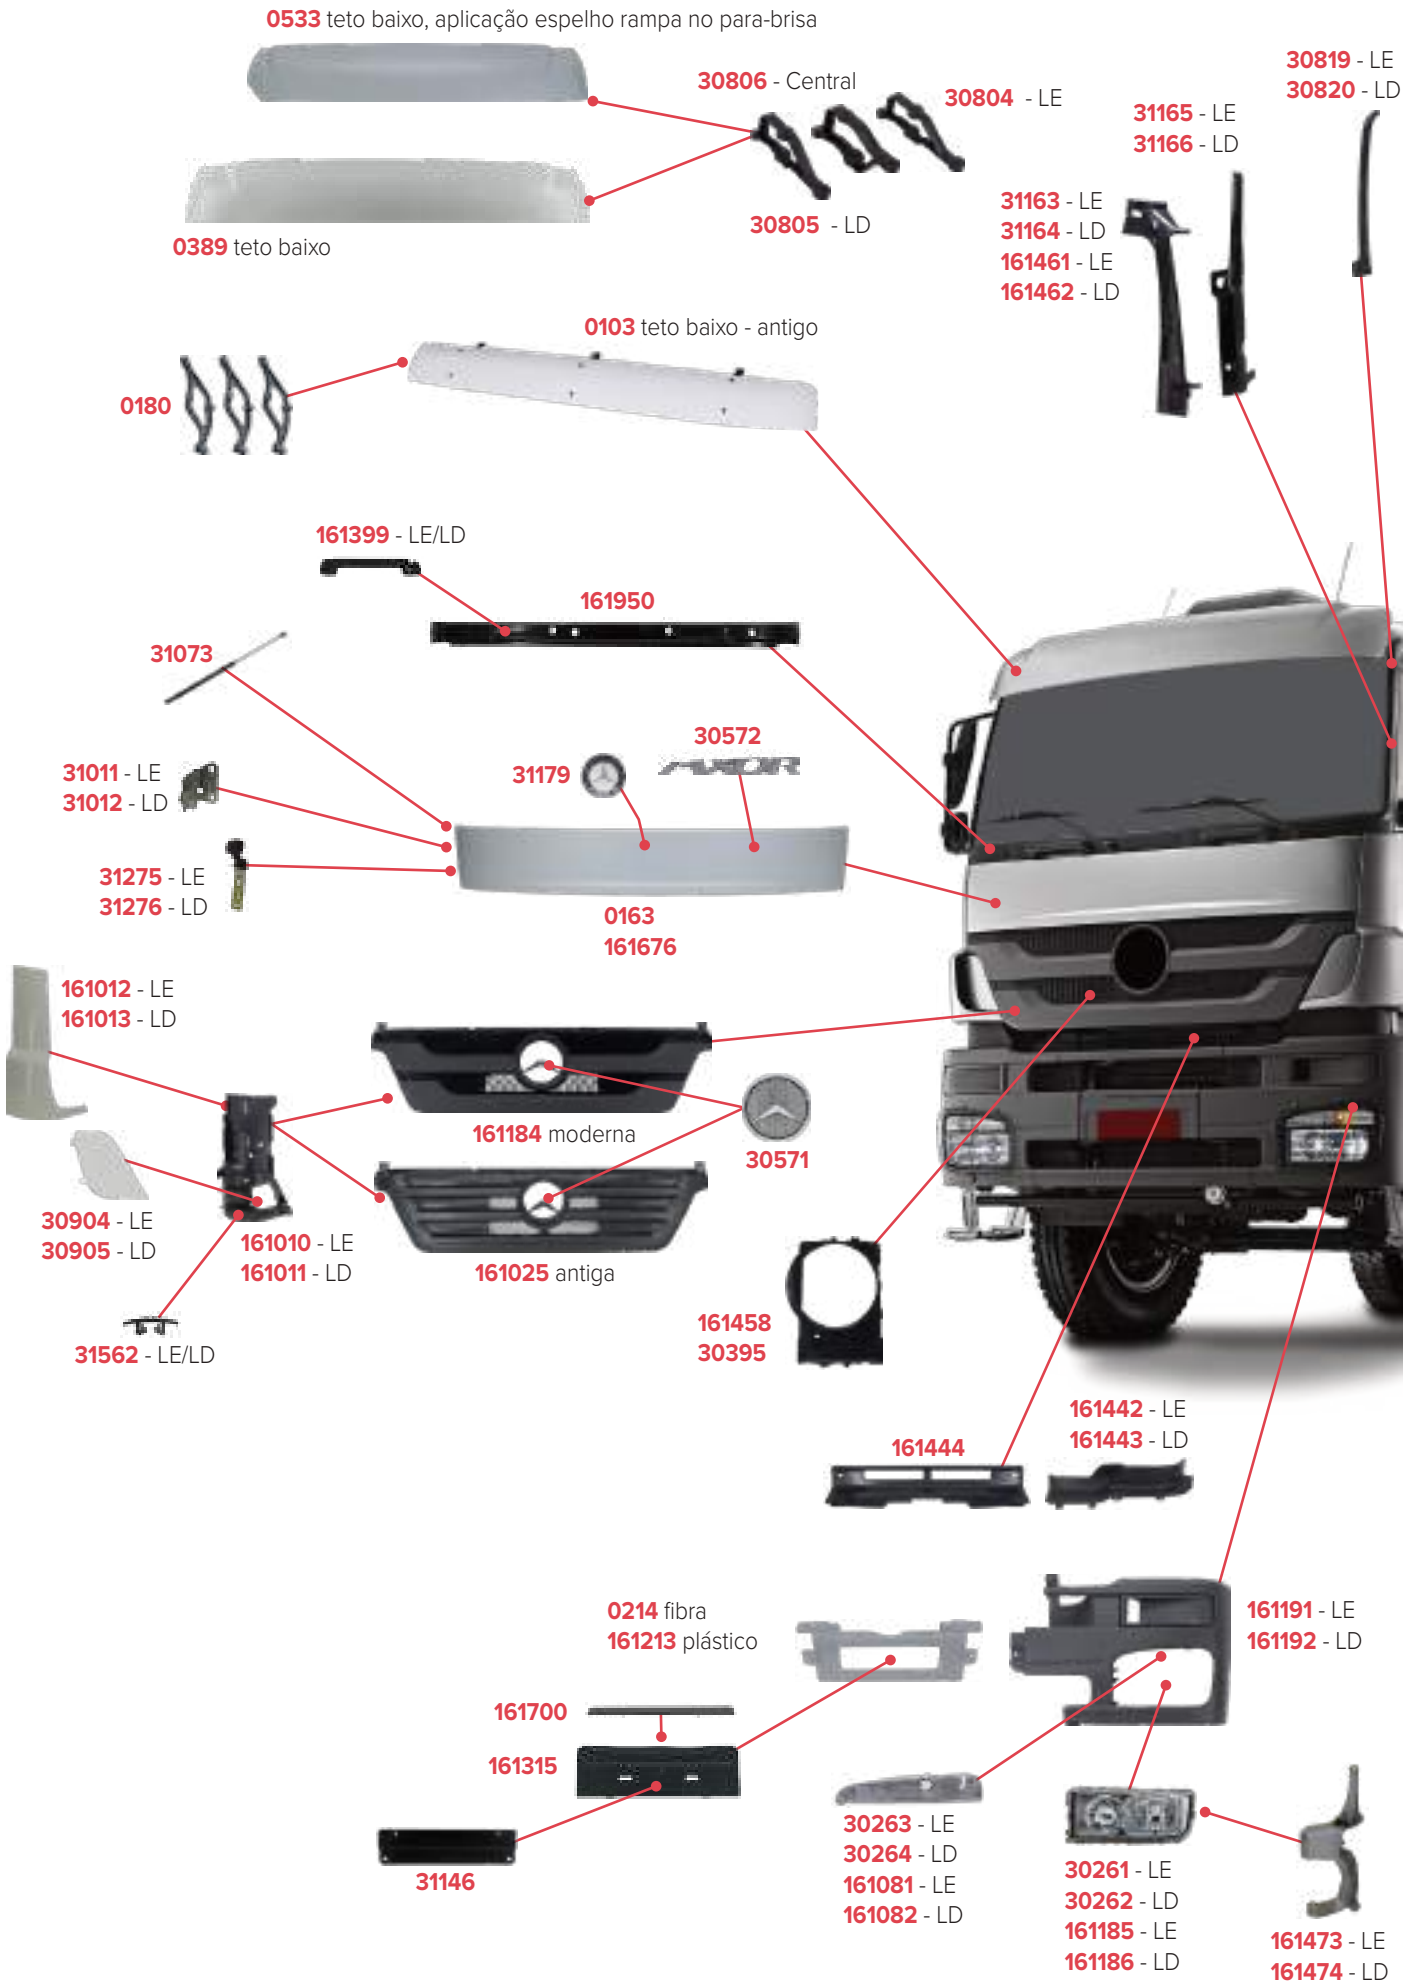

PEÇAS COMPATÍVEIS COM VEÍCULO MERCEDES-BENZ AXOR 4140