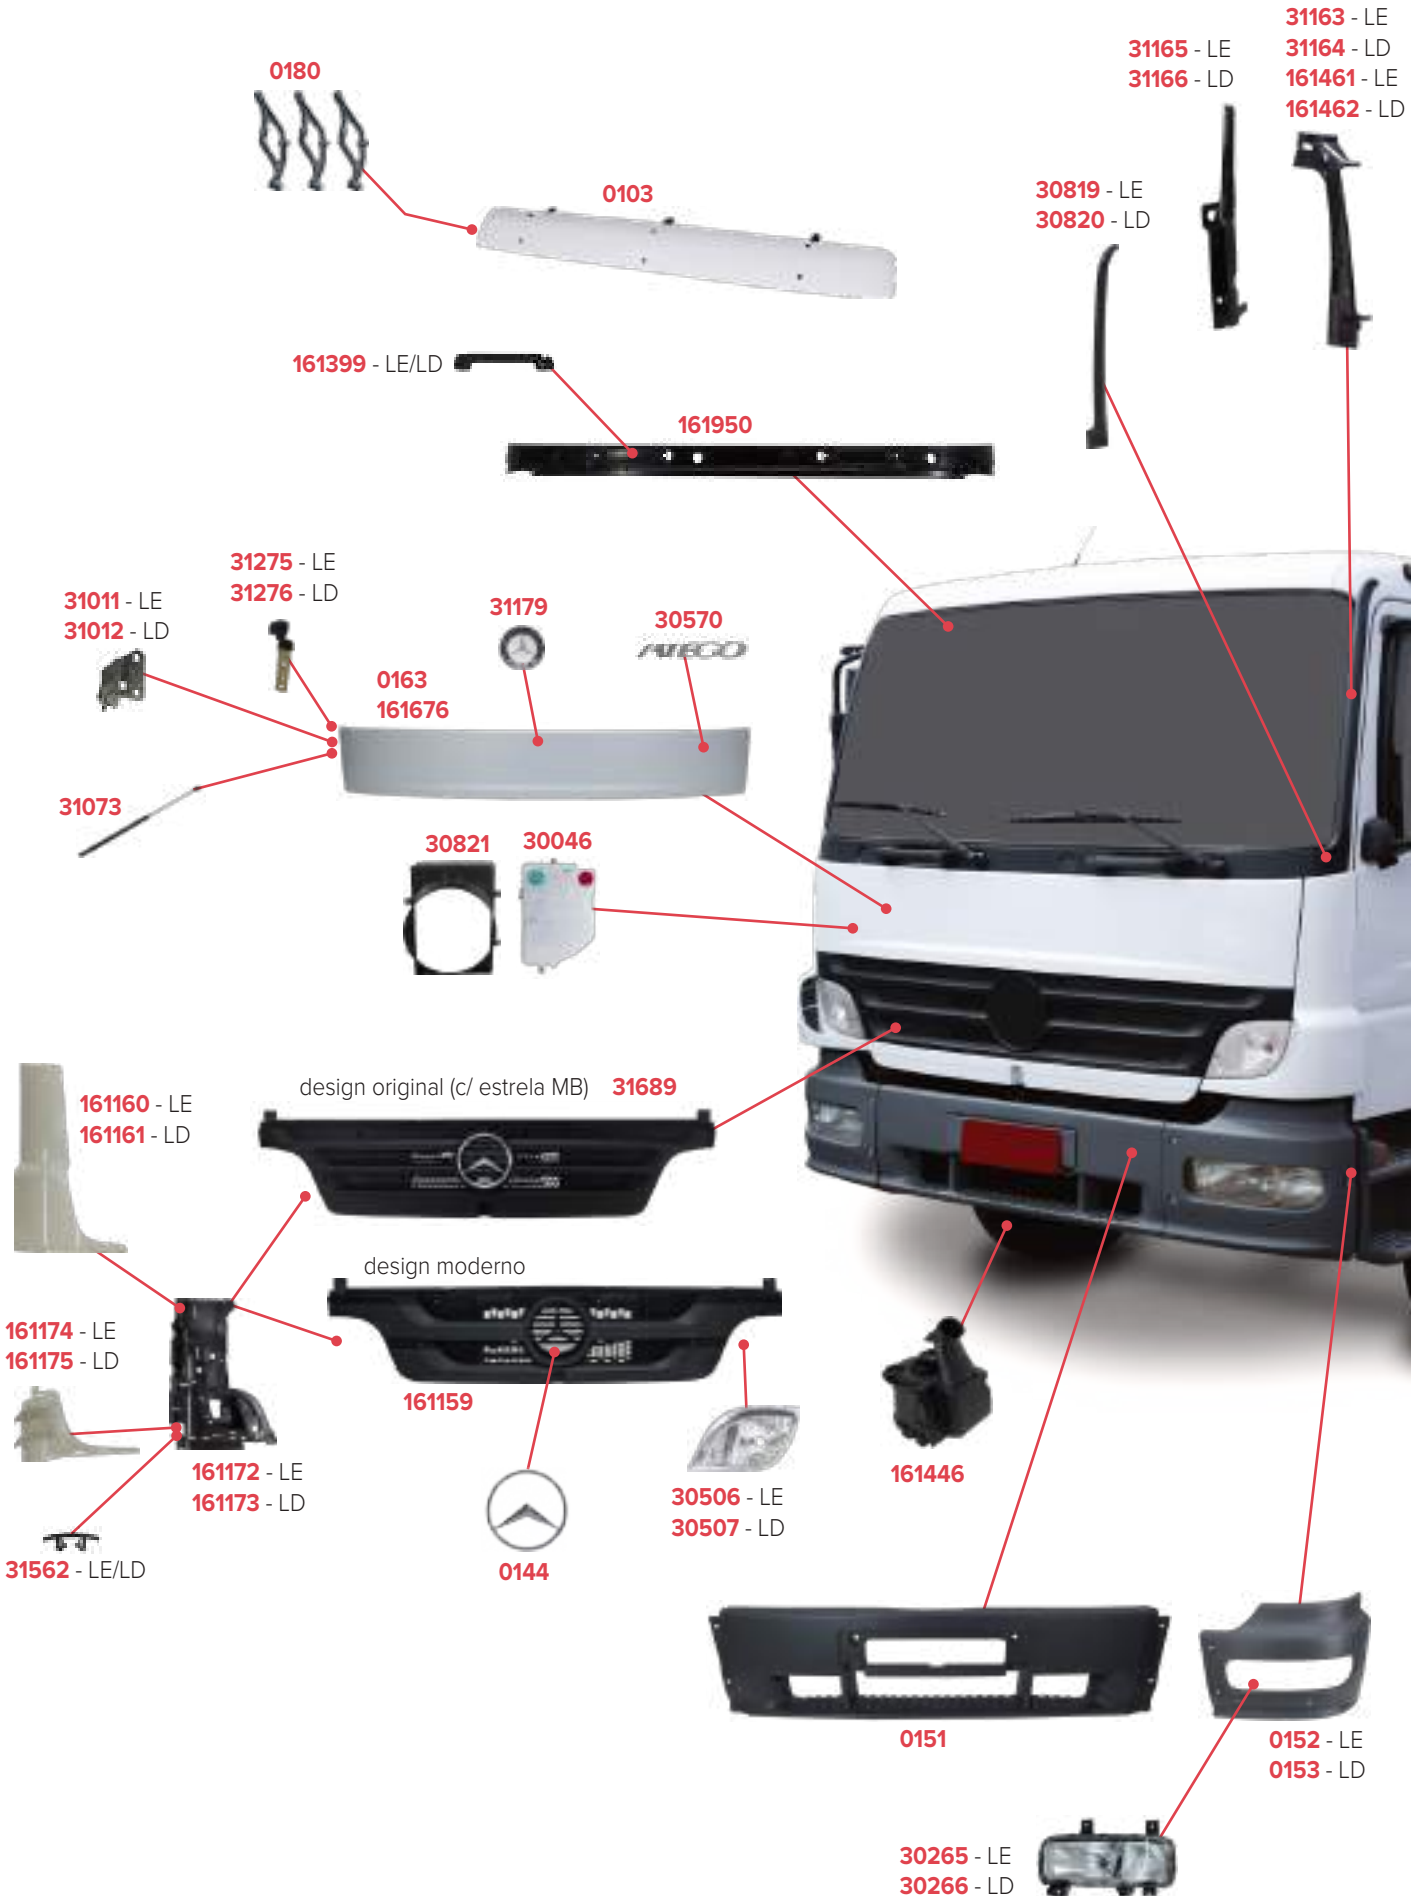

## PEÇAS COMPATÍVEIS COM VEÍCULO MERCEDES-BENZ 180

# PEÇAS COMPATÍVEIS COM VEÍCULO MERCEDES-BENZ 1938 LS

**PEÇAS COMPATÍVEIS COM VEÍCULO MERCEDES-BENZ 1620**

**PEÇAS COMPATÍVEIS COM VEÍCULO MERCEDES-BENZ 1634**

**PEÇAS COMPATÍVEIS COM VEÍCULO MERCEDES-BENZ 1720**

# PEÇAS COMPATÍVEIS COM VEÍCULO MERCEDES-BENZ ATEGO 2006/2009

# PEÇAS COMPATÍVEIS COM VEÍCULO MERCEDES-BENZ ATEGO 2010/2012

**PEÇAS COMPATÍVEIS COM VEÍCULO MERCEDES-BENZ ATEGO 2013/2023**

**PEÇAS COMPATÍVEIS COM VEÍCULO MERCEDES-BENZ ATEGO 2013/2023**

**0299** - LE teto alto  
**0300** - LD teto alto