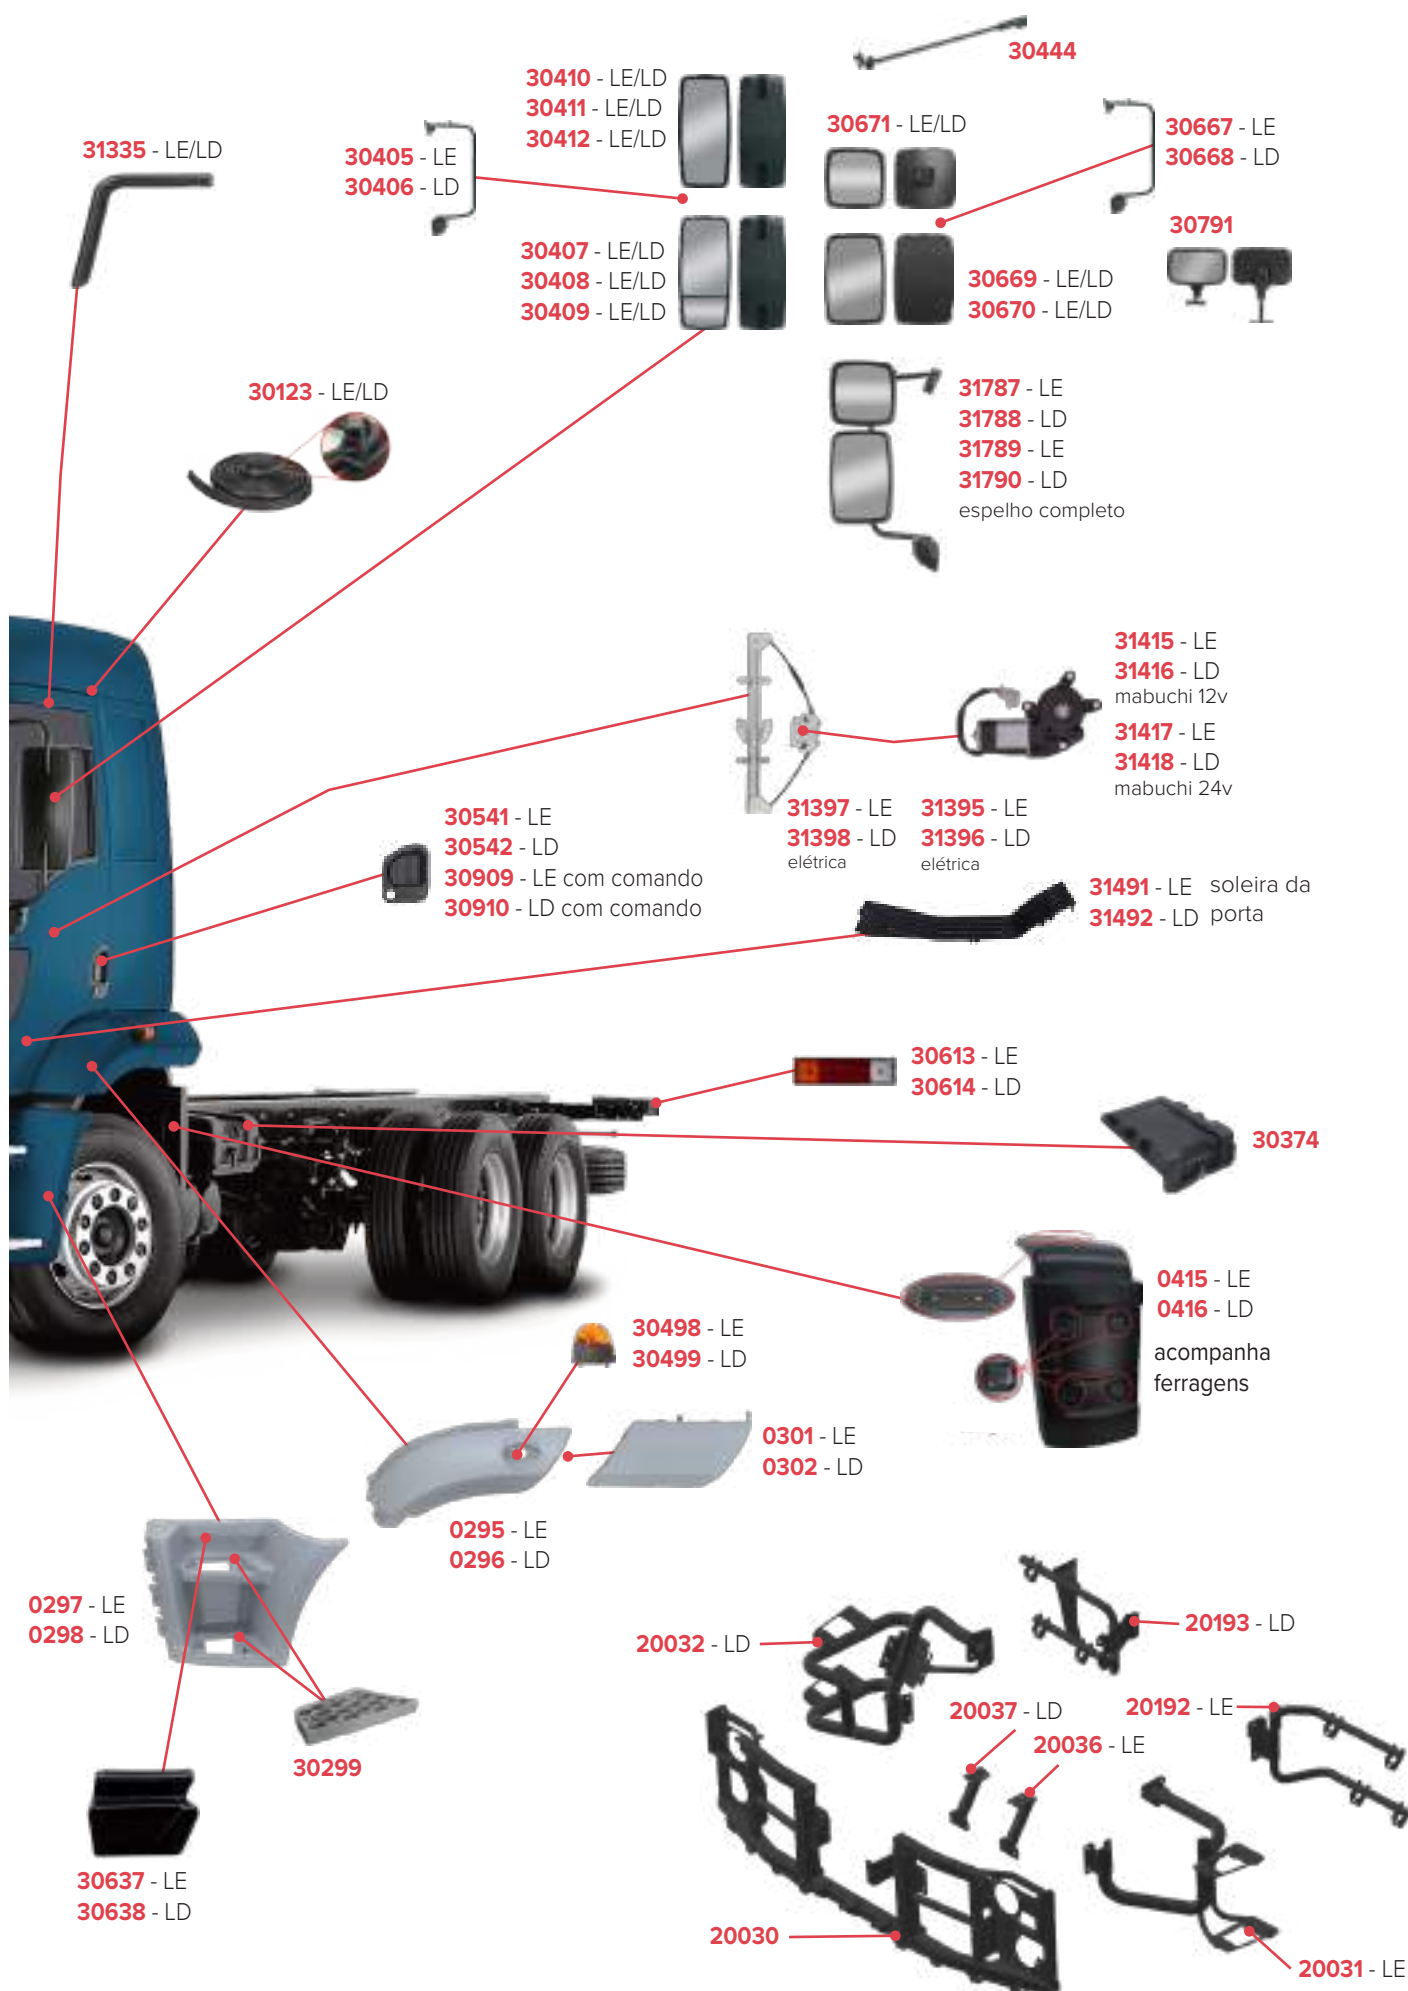

# PEÇAS COMPATÍVEIS COM VEÍCULO FORD CARGO 2429