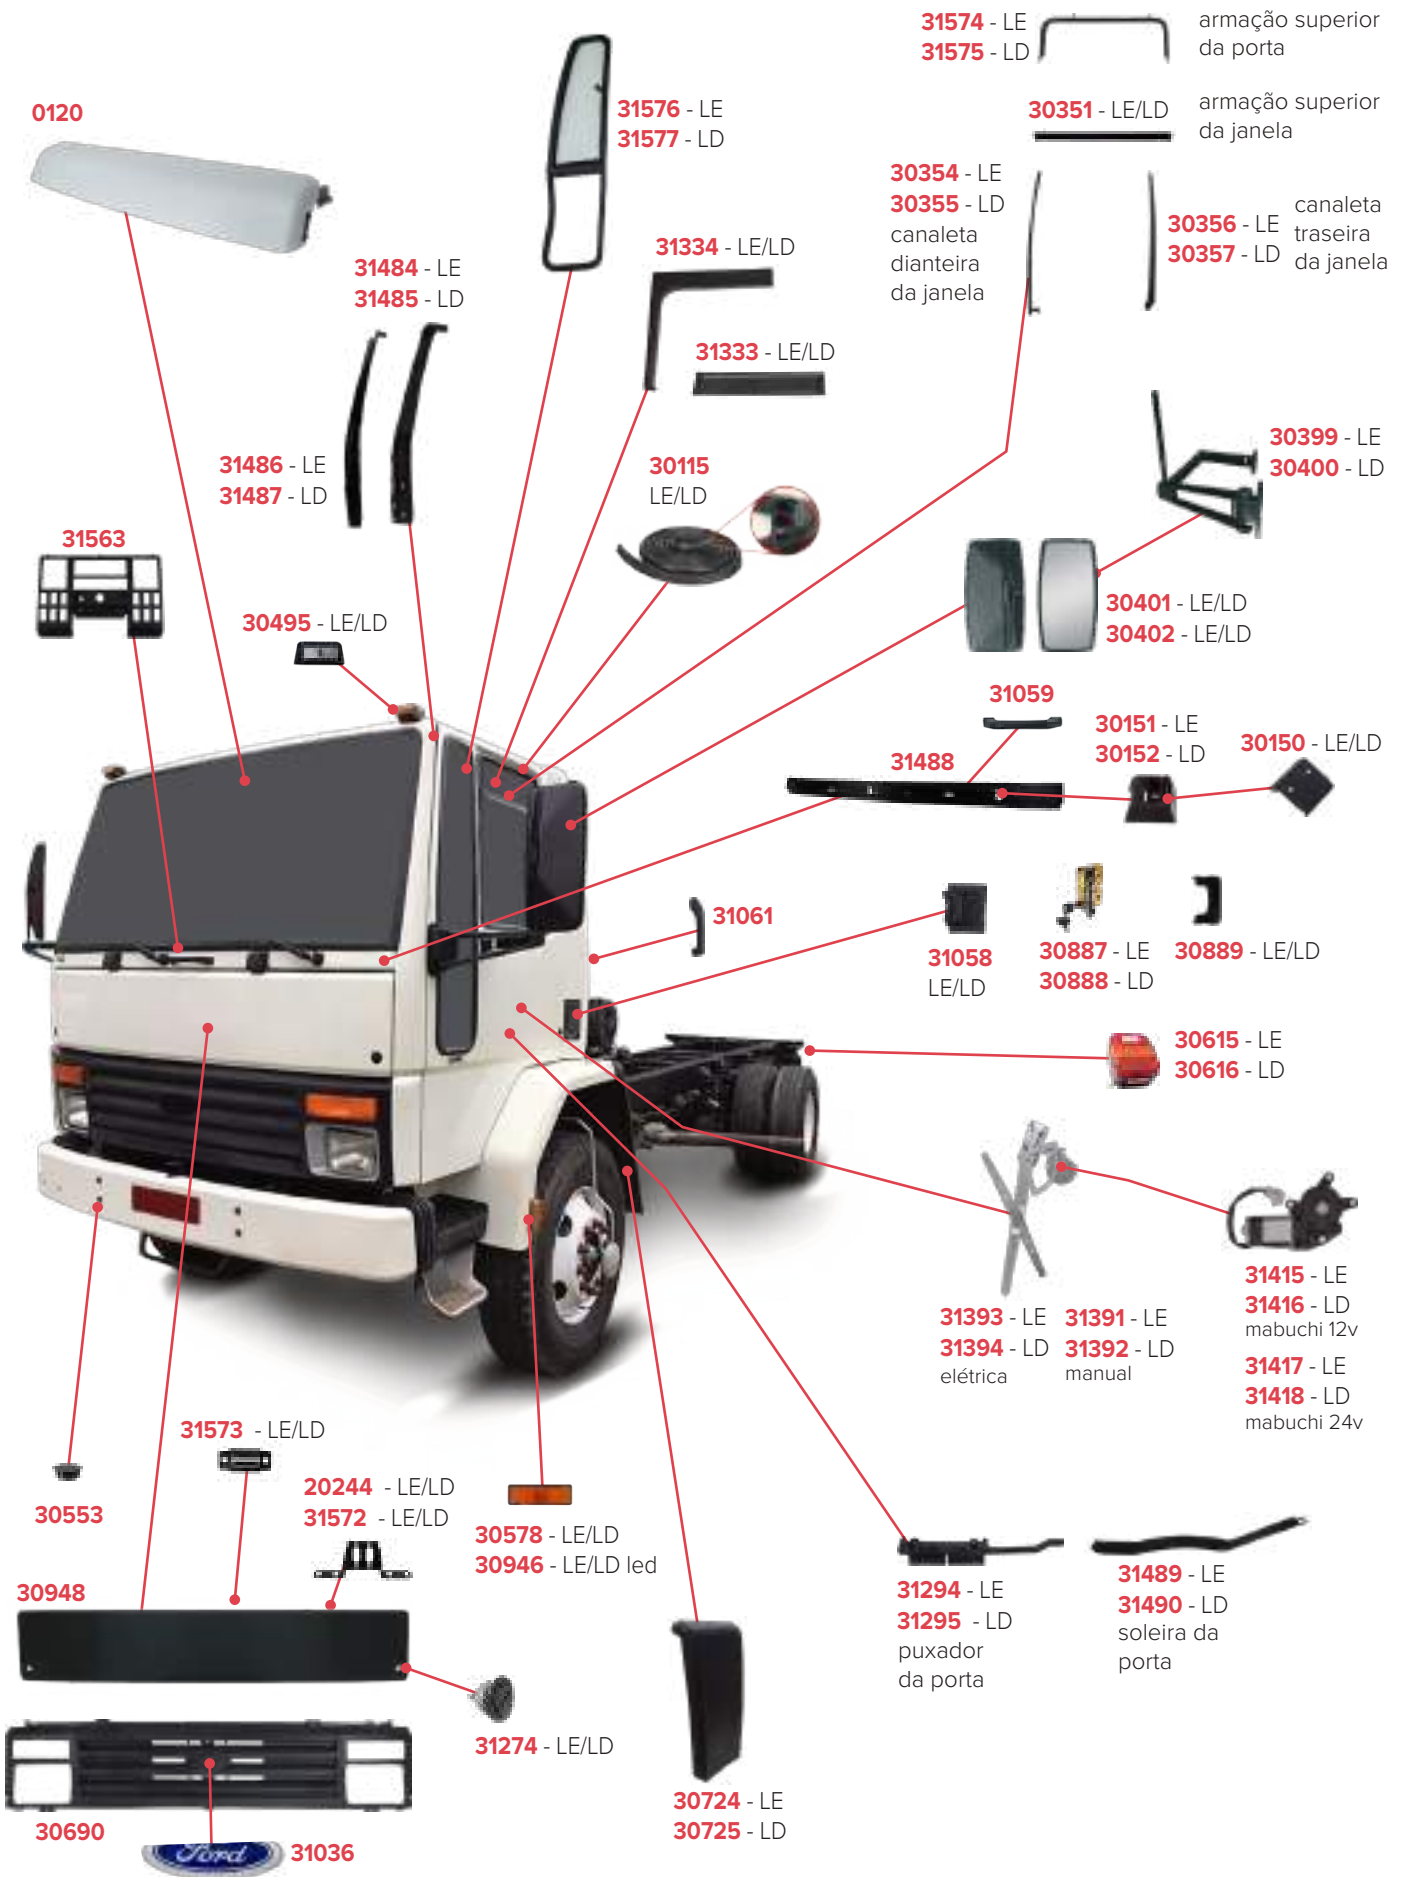

EMBLEMA NUMERAL 7 FORD CARGO APOS 2012 INJ

**31209**

EMBLEMA NUMERAL 8 FORD CARGO APOS 2012 INJ

**31210**

EMBLEMA NUMERAL 6x2 FORD CARGO APOS 2012 INJ

**31211**

EMBLEMA NUMERAL 6x4 FORD CARGO APOS 2012 INJ

**PEÇAS COMPATÍVEIS COM VEÍCULO FORD ANTIGO**