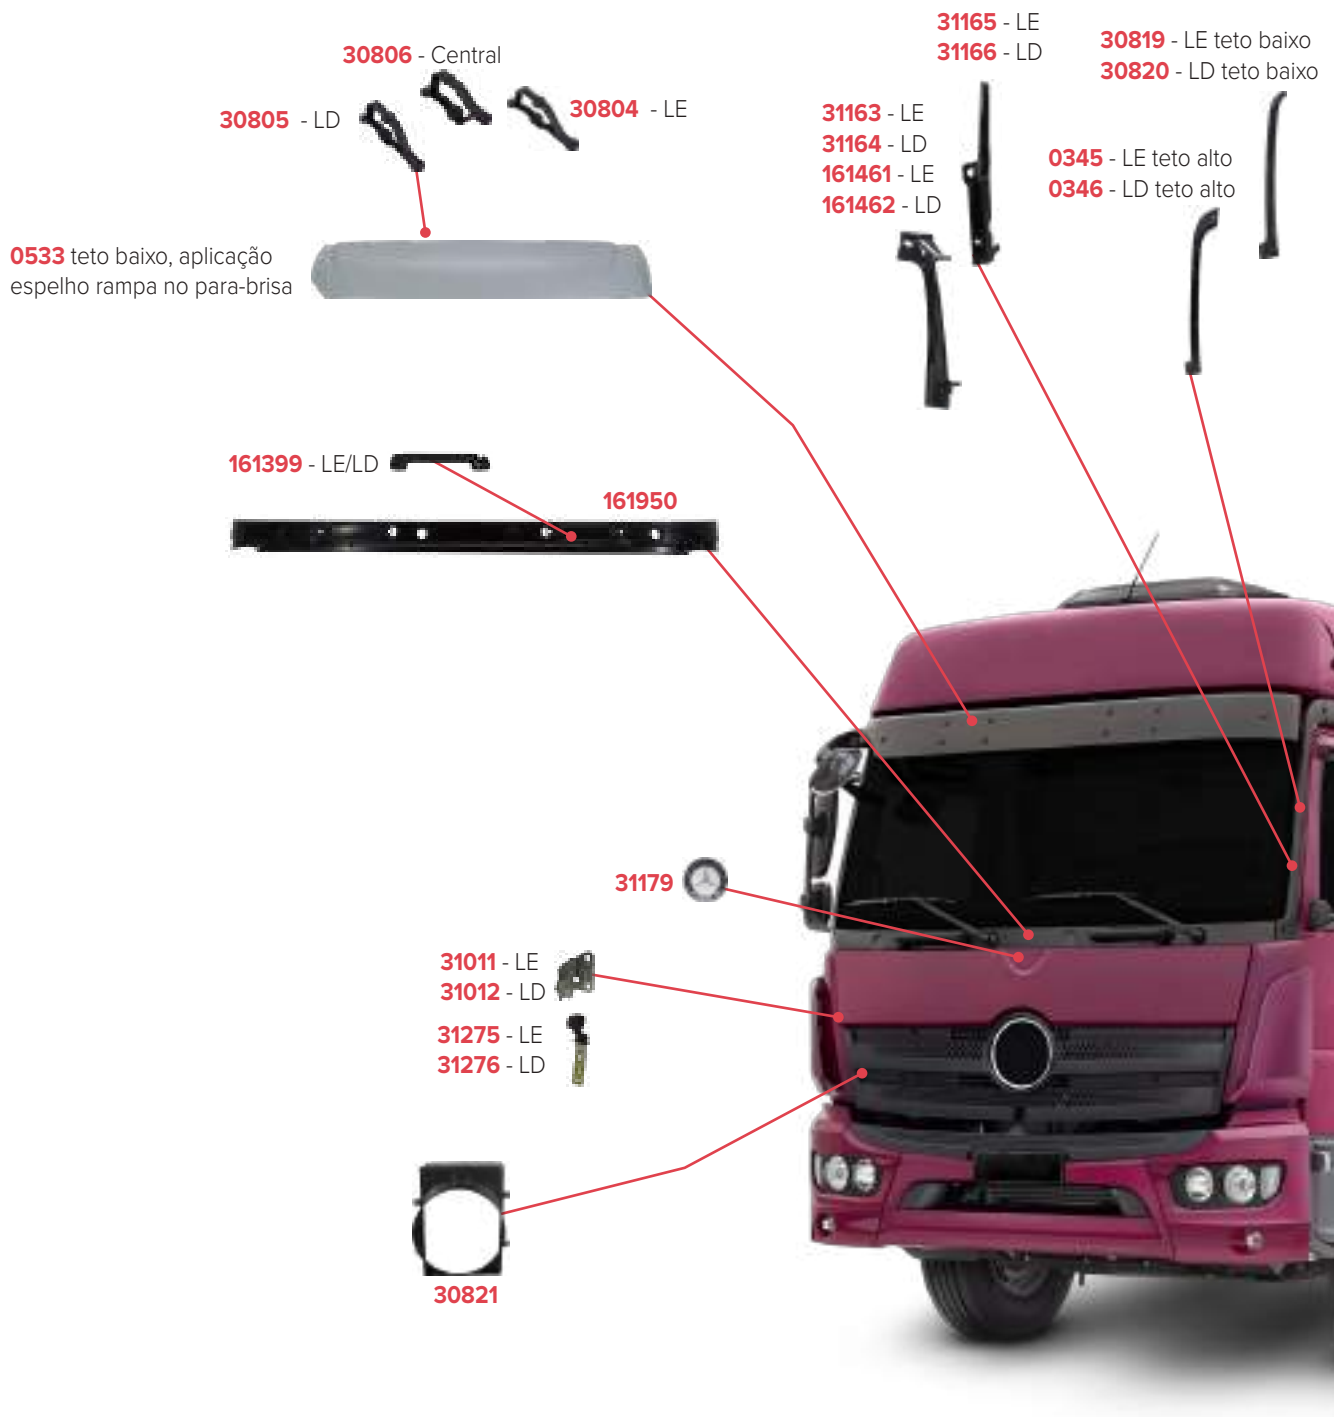

**30561**

**0157** - LE  
**0158** - LD

**0159** - LE cabine simples  
**0160** - LD cabine simples

**0161** - LE cabine dupla  
**0162** - LD cabine dupla

**0410** - LE  
**0411** - LD

**20160** - LD

**20210** - LD

# PEÇAS COMPATÍVEIS COM VEÍCULO MERCEDES-BENZ ATEGO 2024

0533 teto baixo, aplicação  
espelho rampa no para-brisa

31163 - LE  
31164 - LD  
161461 - LE  
161462 - LD

31165 - LE  
31166 - LD

30805 - LD

30804 - LE