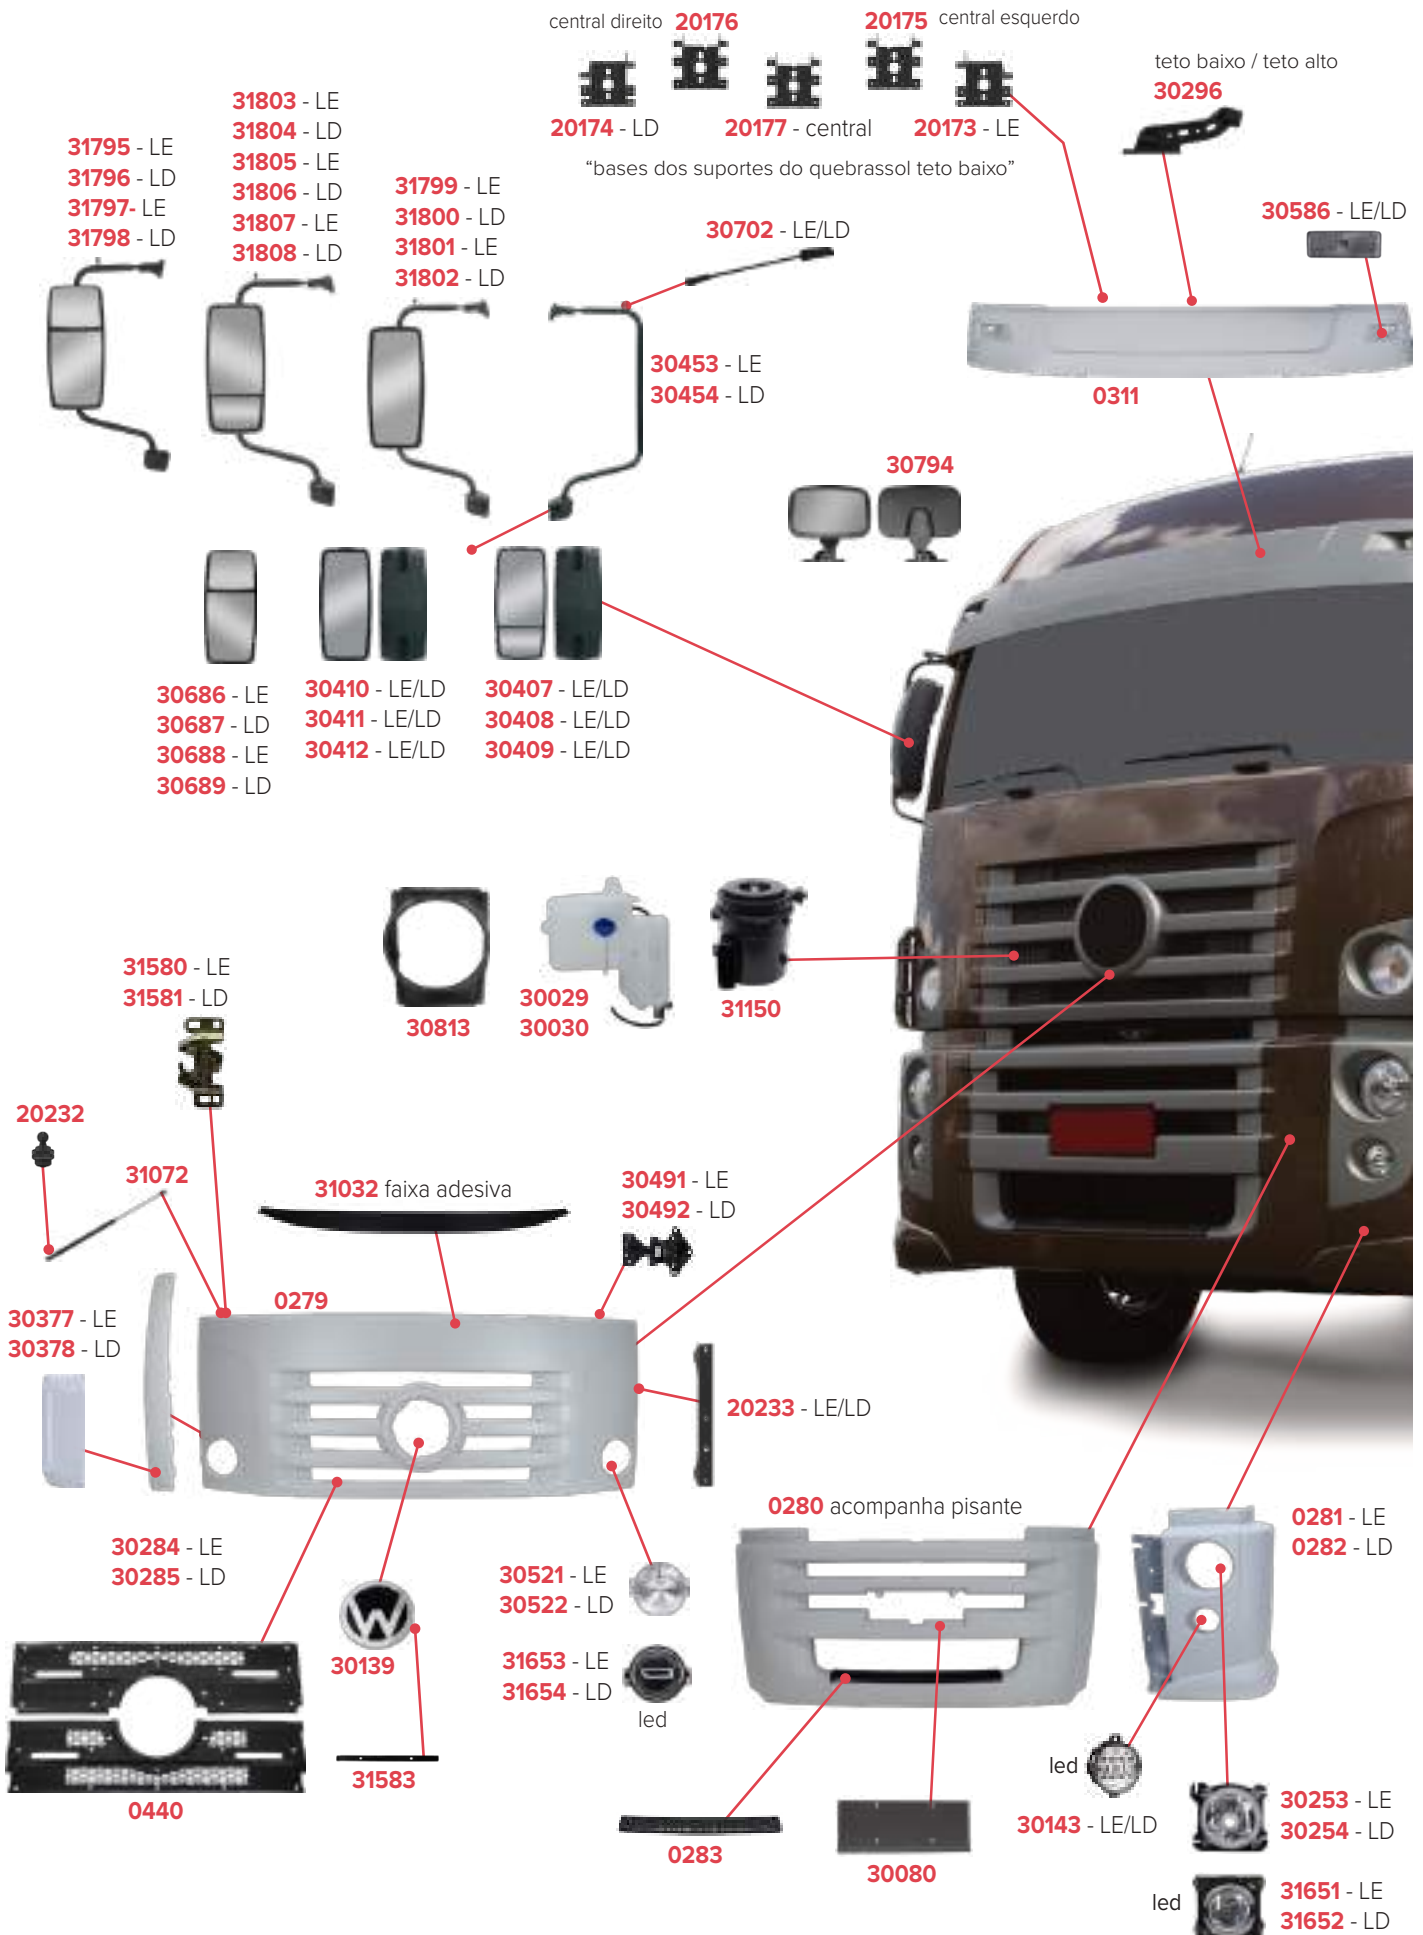

PEÇAS COMPATÍVEIS COM VEÍCULO VOLKSWAGEN CONSTELLATION 19-370