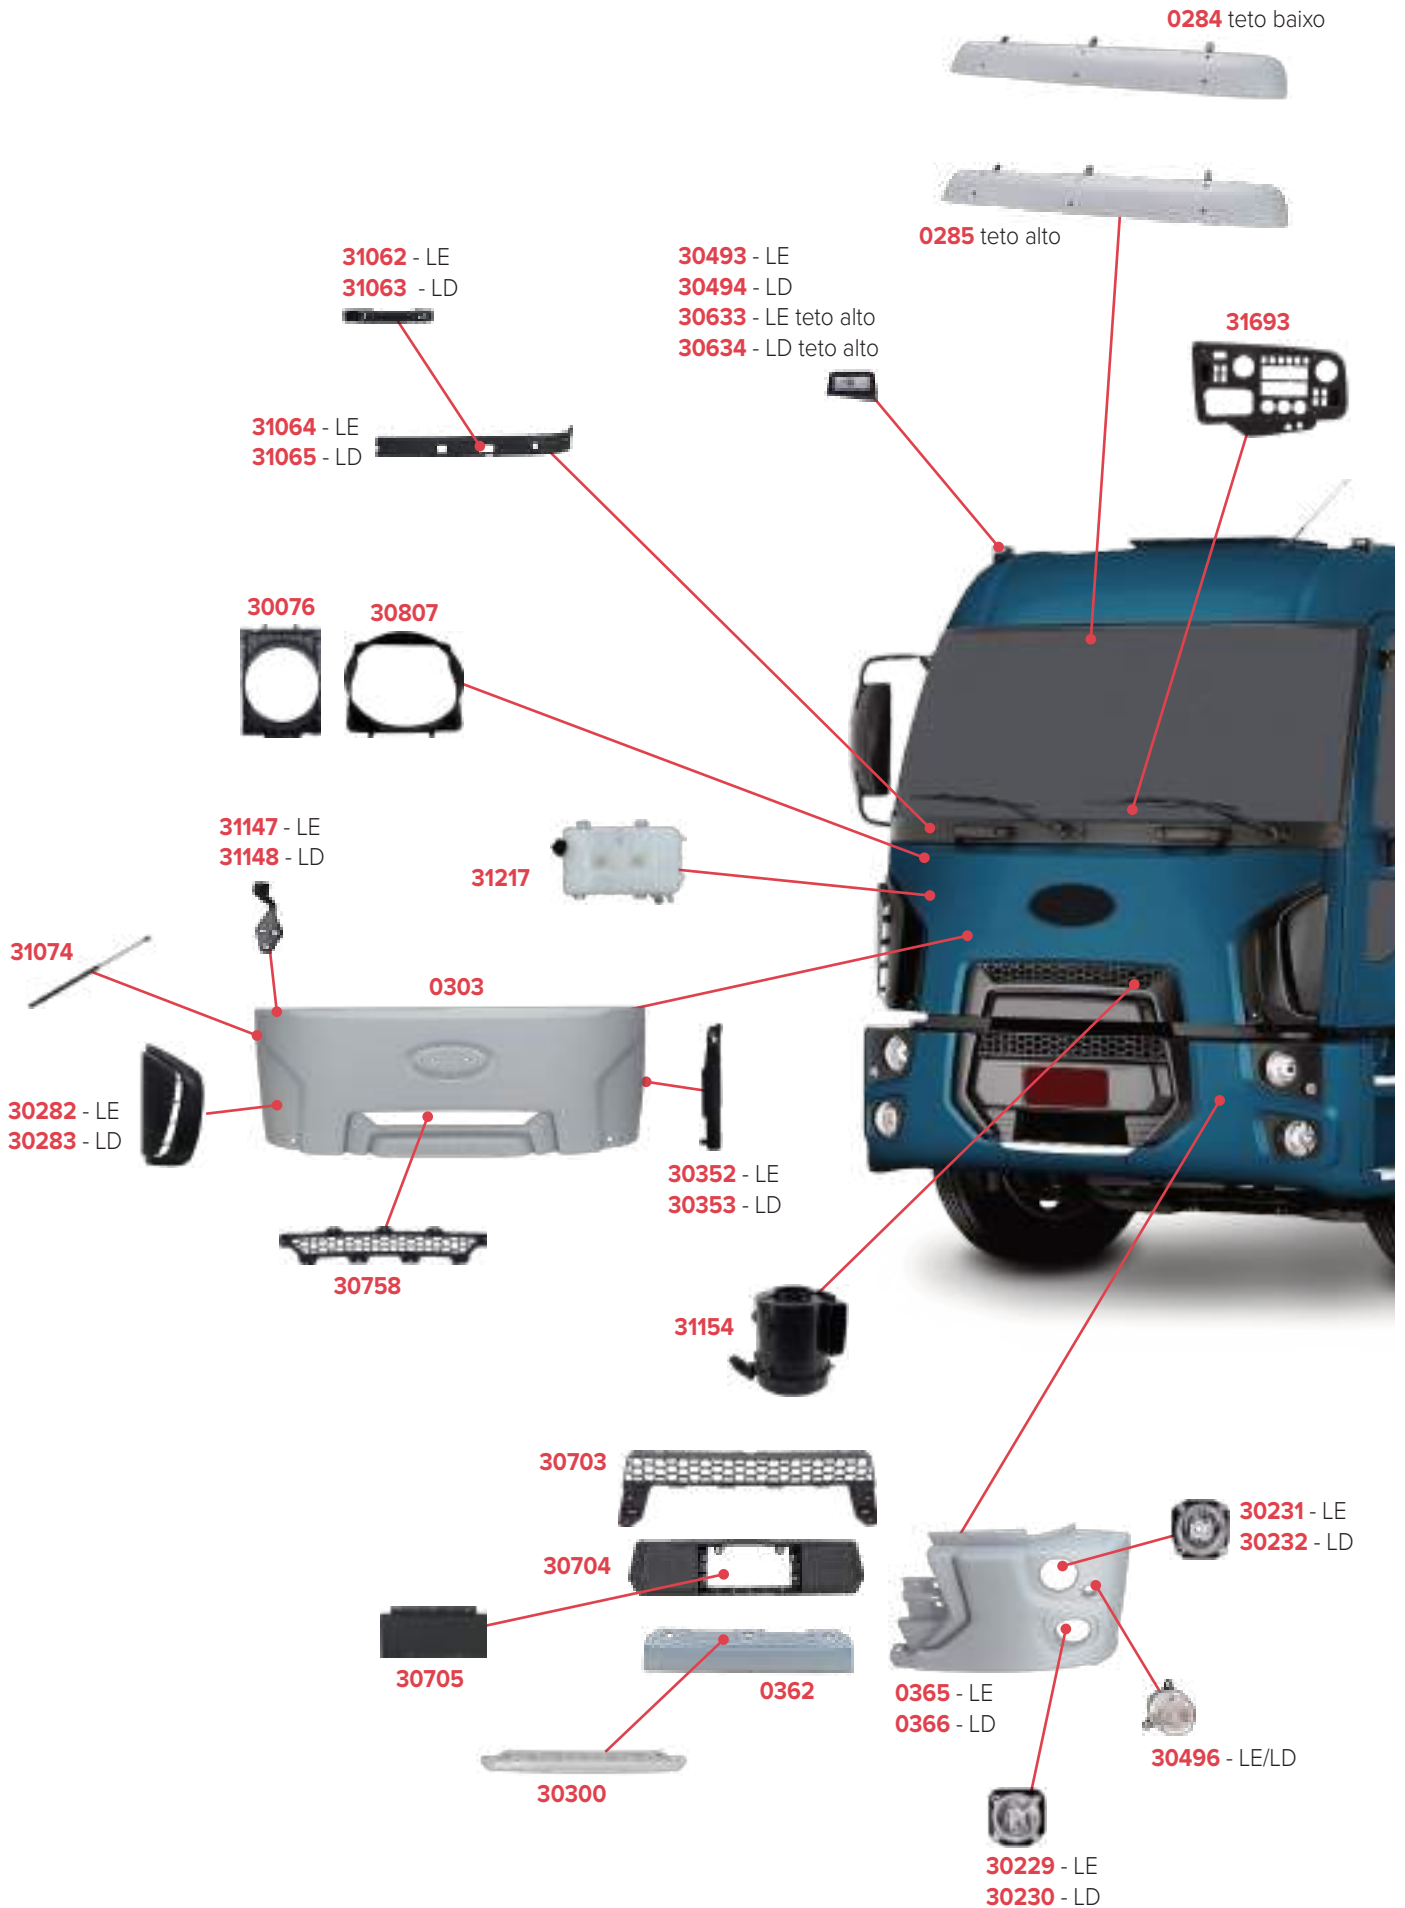

# PEÇAS COMPATÍVEIS COM VEÍCULO FORD CARGO 2429