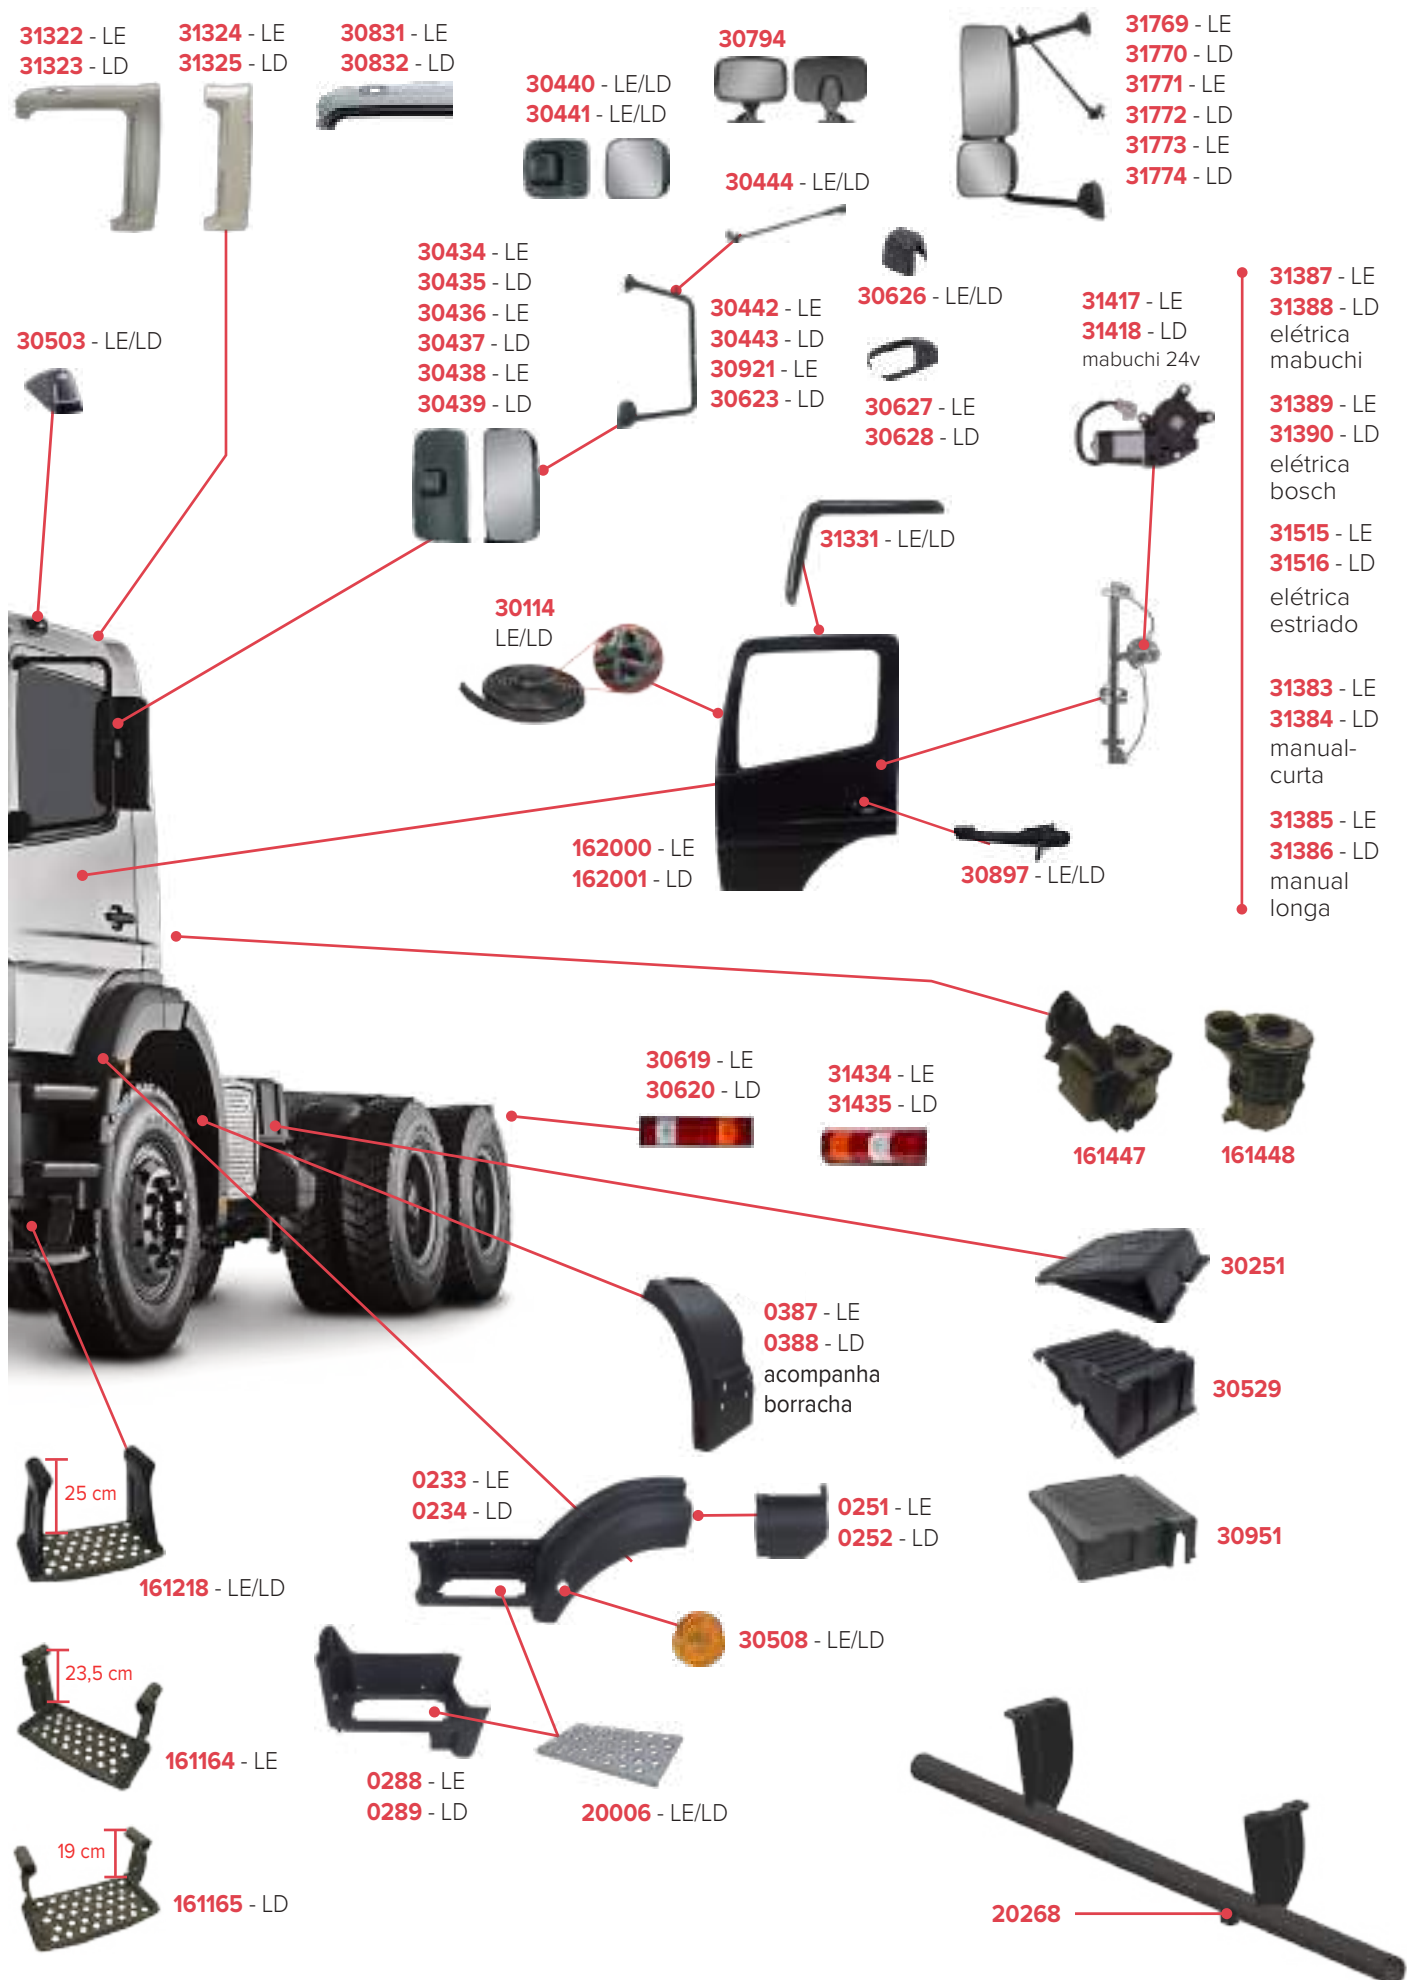

PEÇAS COMPATÍVEIS COM VEÍCULO MERCEDES-BENZ AXOR 2831