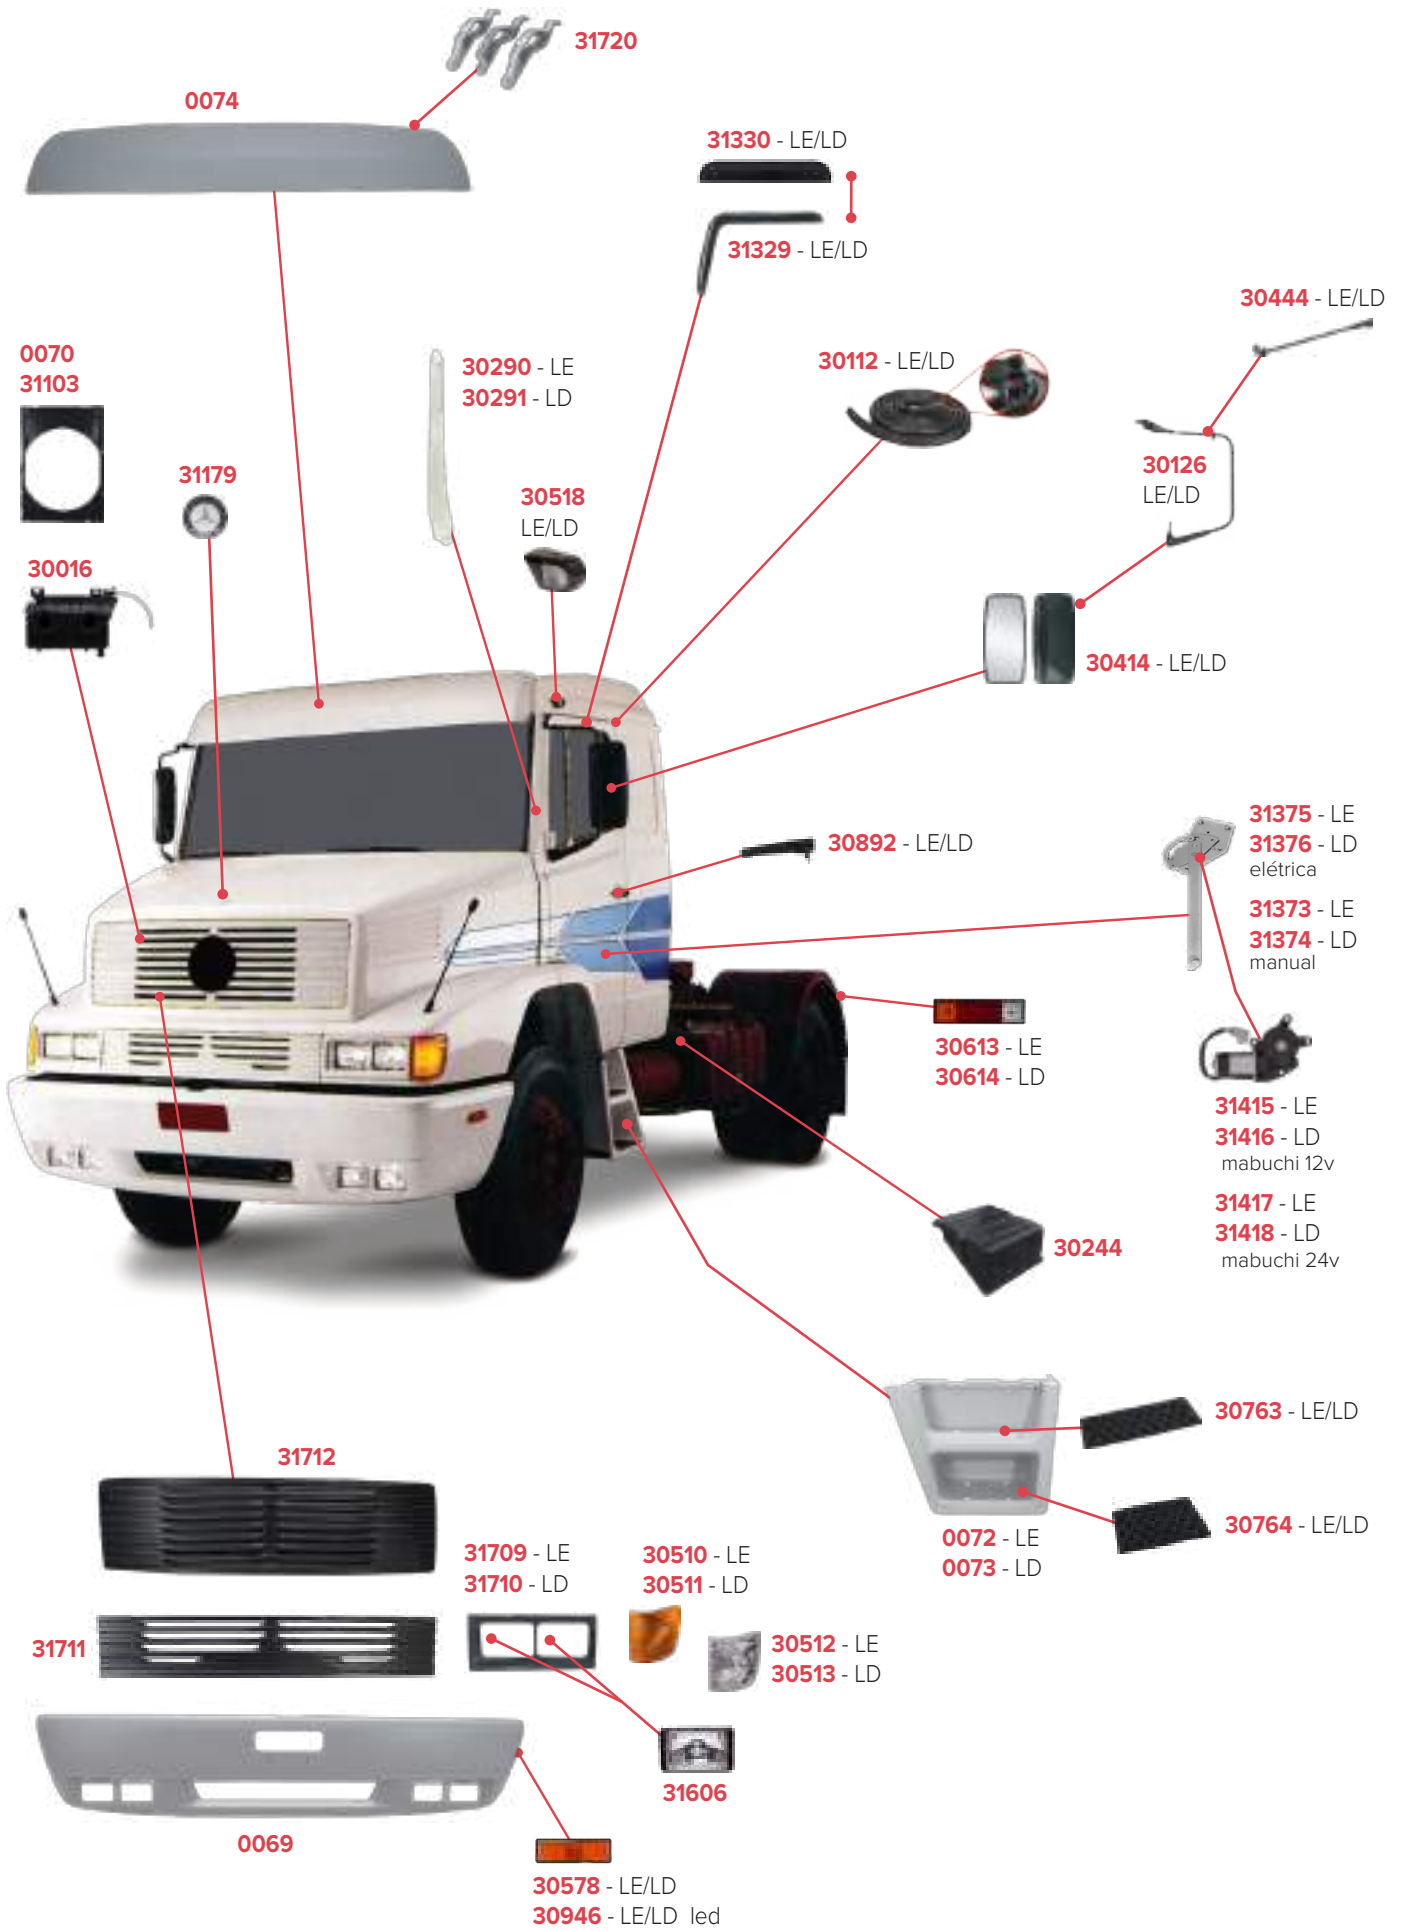

## PEÇAS COMPATÍVEIS COM VEÍCULO MERCEDES-BENZ 180

## PEÇAS COMPATÍVEIS COM VEÍCULO MERCEDES-BENZ SPRINTER 310

## PEÇAS COMPATÍVEIS COM VEÍCULO MERCEDES-BENZ SPRINTER CDI

PEÇAS COMPATÍVEIS COM VEÍCULO MERCEDES-BENZ SPRINTER 2012/2016

PEÇAS COMPATÍVEIS COM VEÍCULO MERCEDES-BENZ 1518

PEÇAS COMPATÍVEIS COM VEÍCULO MERCEDES-BENZ 1721

# PEÇAS COMPATÍVEIS COM VEÍCULO MERCEDES-BENZ ACCELO

**PEÇAS COMPATÍVEIS COM VEÍCULO MERCEDES-BENZ 1935**

PEÇAS COMPATÍVEIS COM VEÍCULO MERCEDES-BENZ ATRON 2723

PEÇAS COMPATÍVEIS COM VEÍCULO MERCEDES-BENZ ATRON 2324