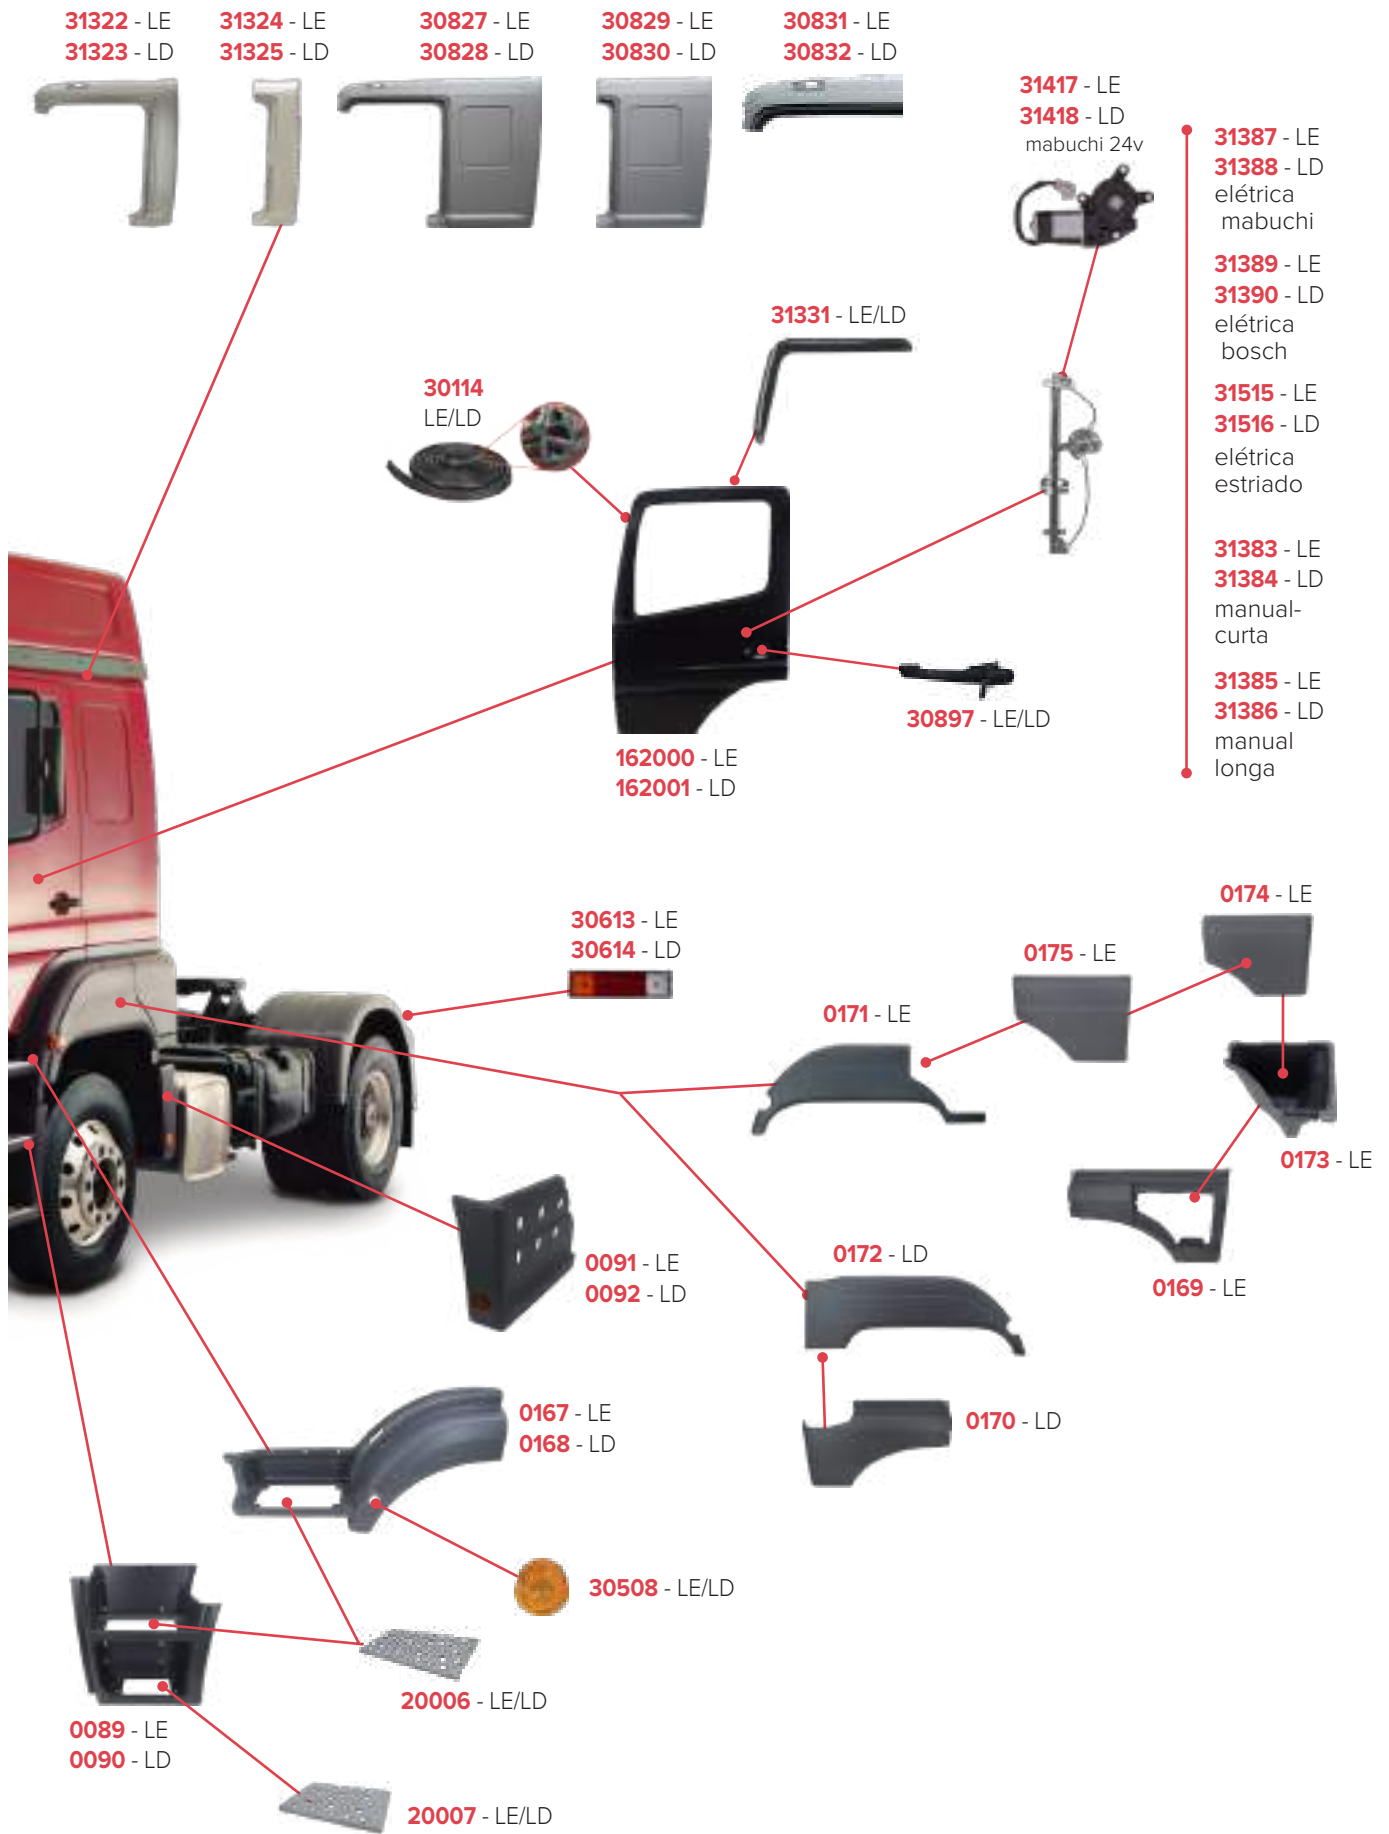

30864 - LE  
30865 - LD

31458 - LE  
31459 - LD

**PEÇAS COMPATÍVEIS COM VEÍCULO MERCEDES-BENZ ATEGO 2024 FORA DE ESTRADA**

# PEÇAS COMPATÍVEIS COM VEÍCULO MERCEDES-BENZ 1938 S