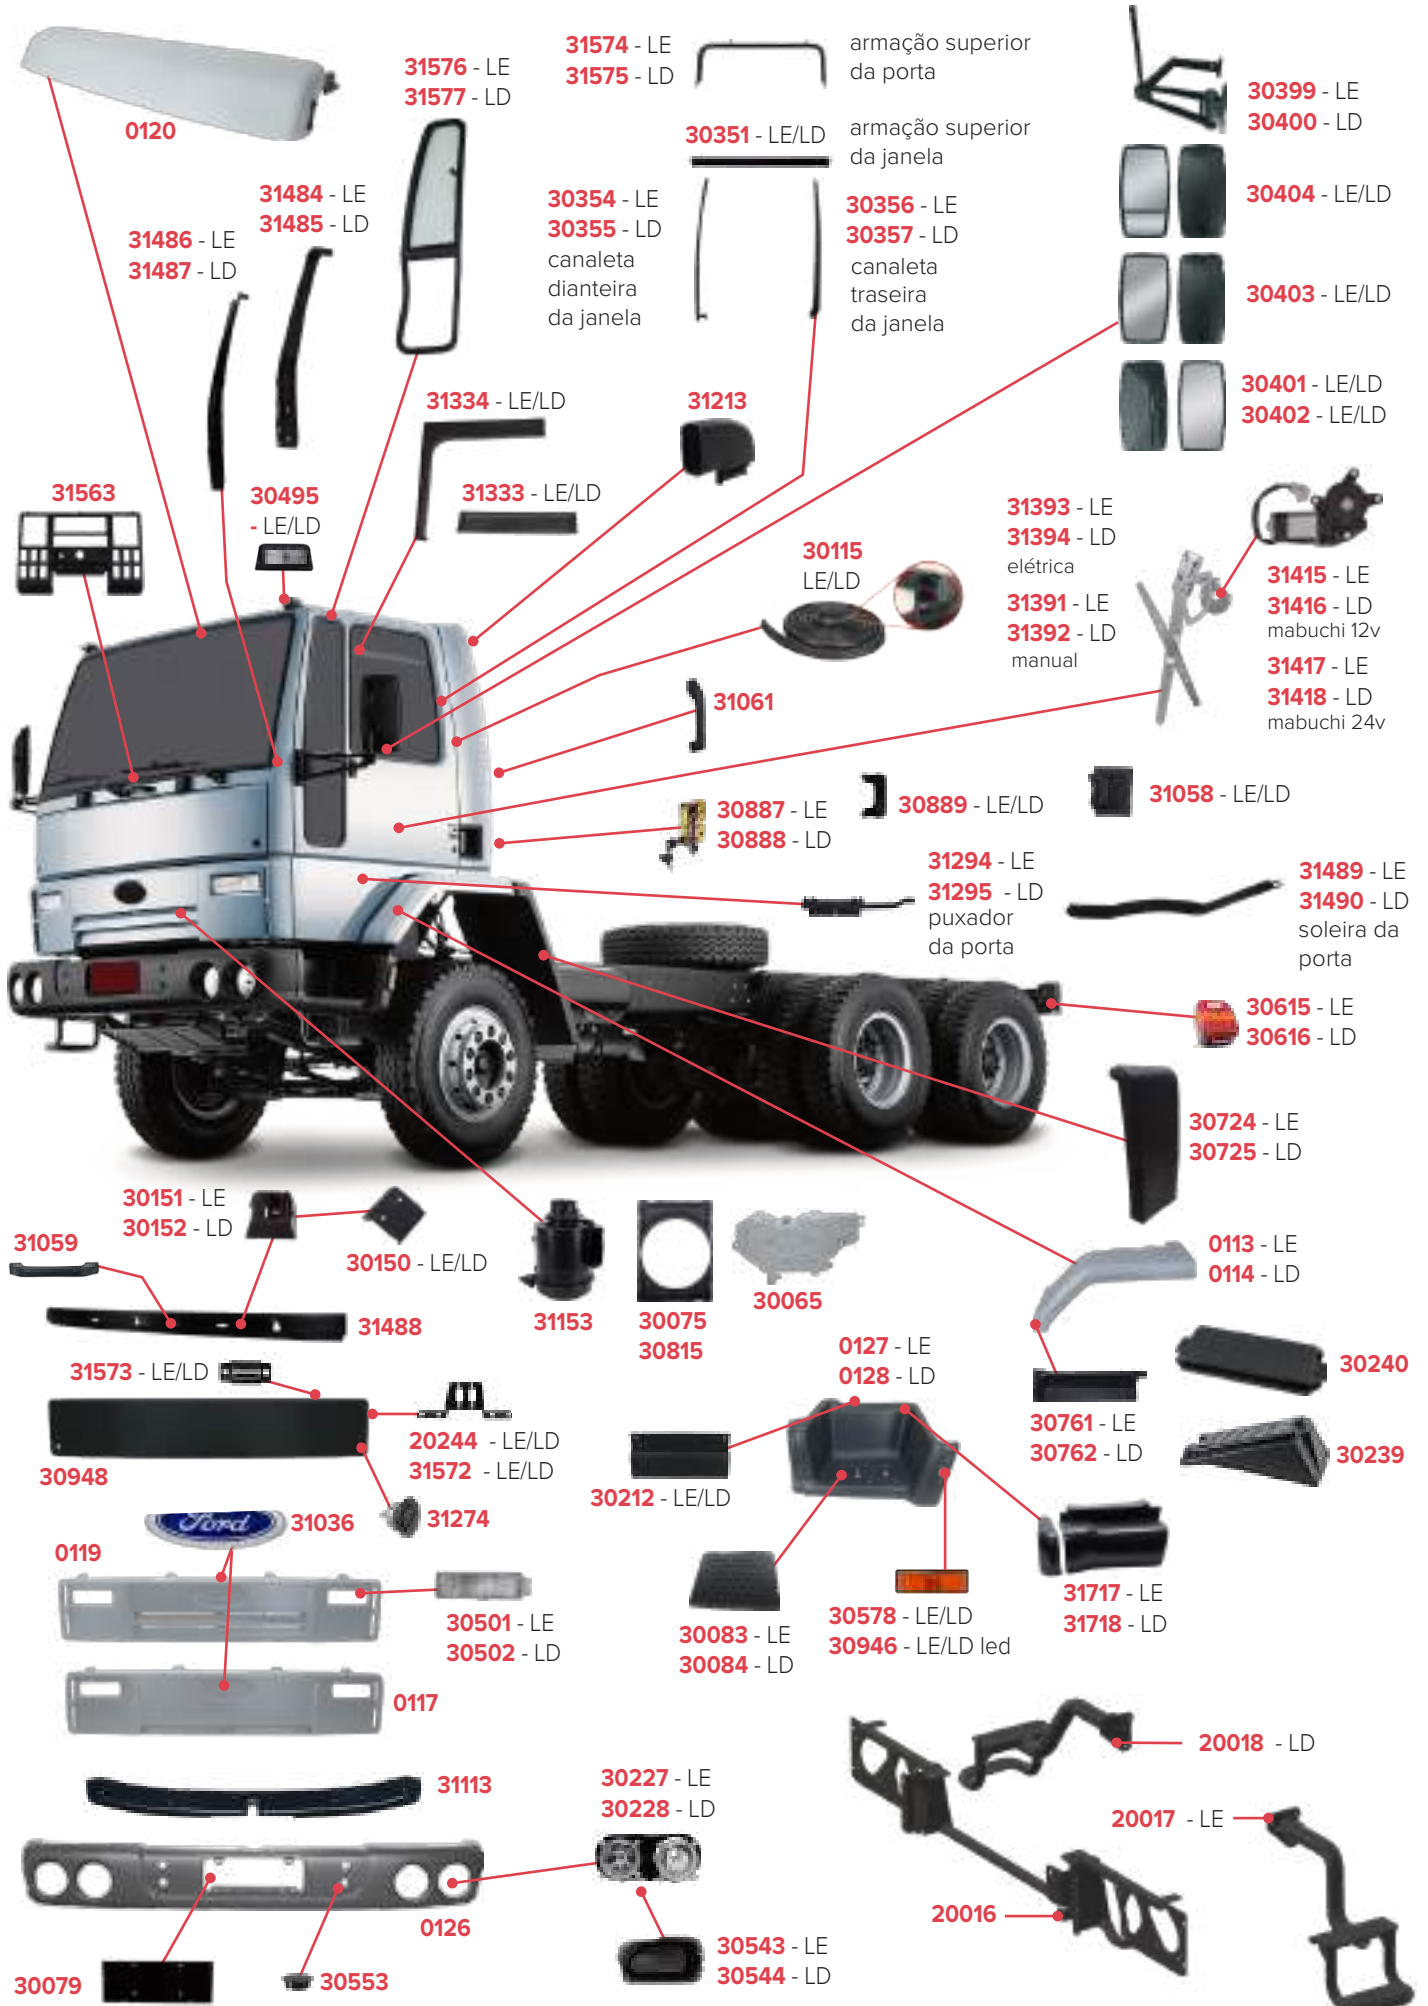

PEÇAS COMPATÍVEIS COM VEÍCULO FORD CARGO 2622