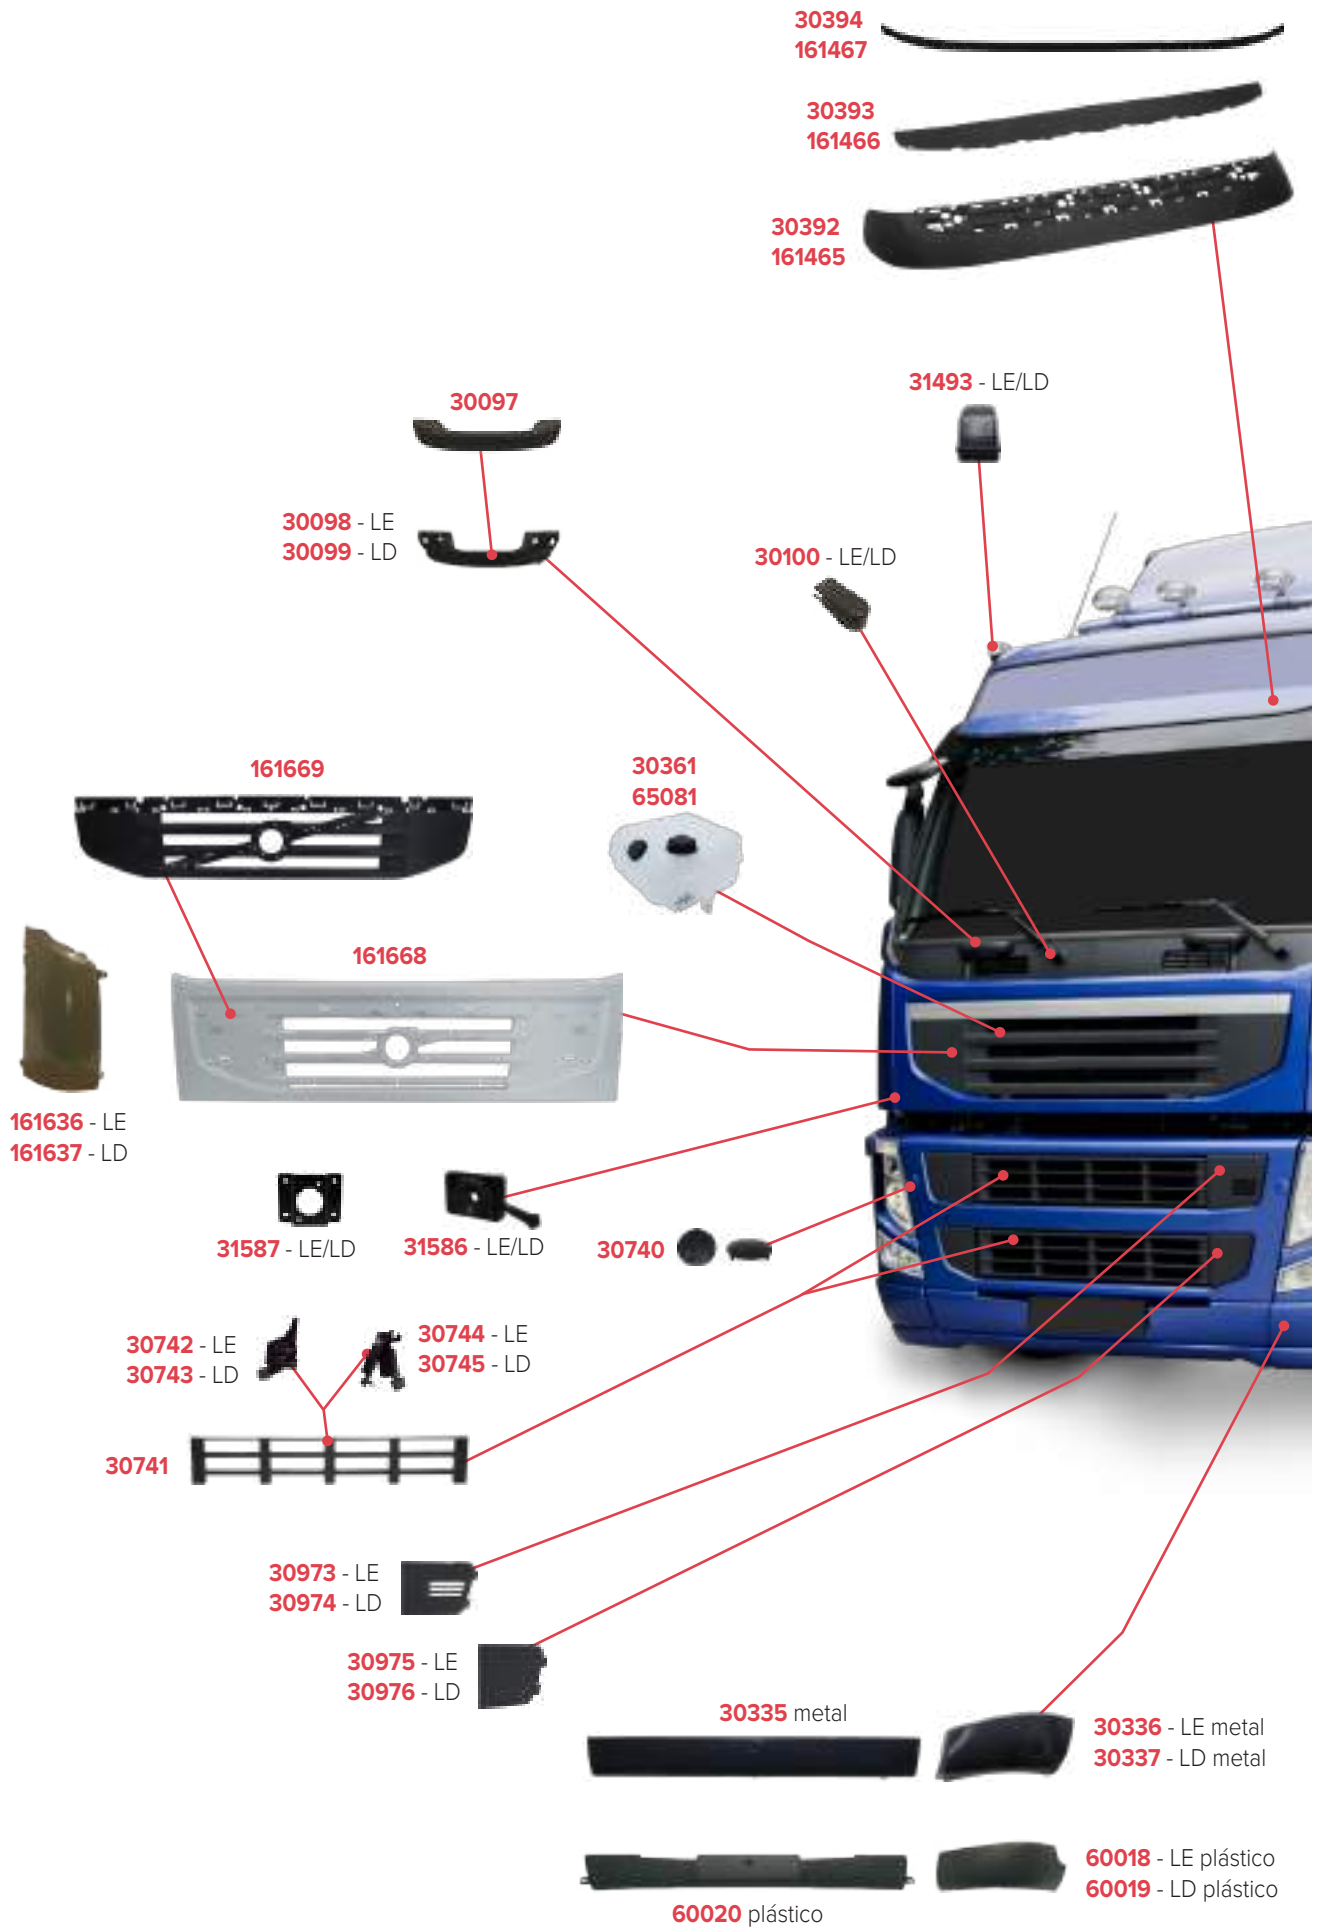

**VLV FH 2022**

Página 110

**PEÇAS COMPATÍVEIS COM VEÍCULO VLV VM FORA DE ESTRADA**

PEÇAS COMPATÍVEIS COM VEÍCULO VLV FM 2010/2015

PEÇAS COMPATÍVEIS COM VEÍCULO VLV FM 2016

PEÇAS COMPATÍVEIS COM VEÍCULO VLV FMX 2011/2016