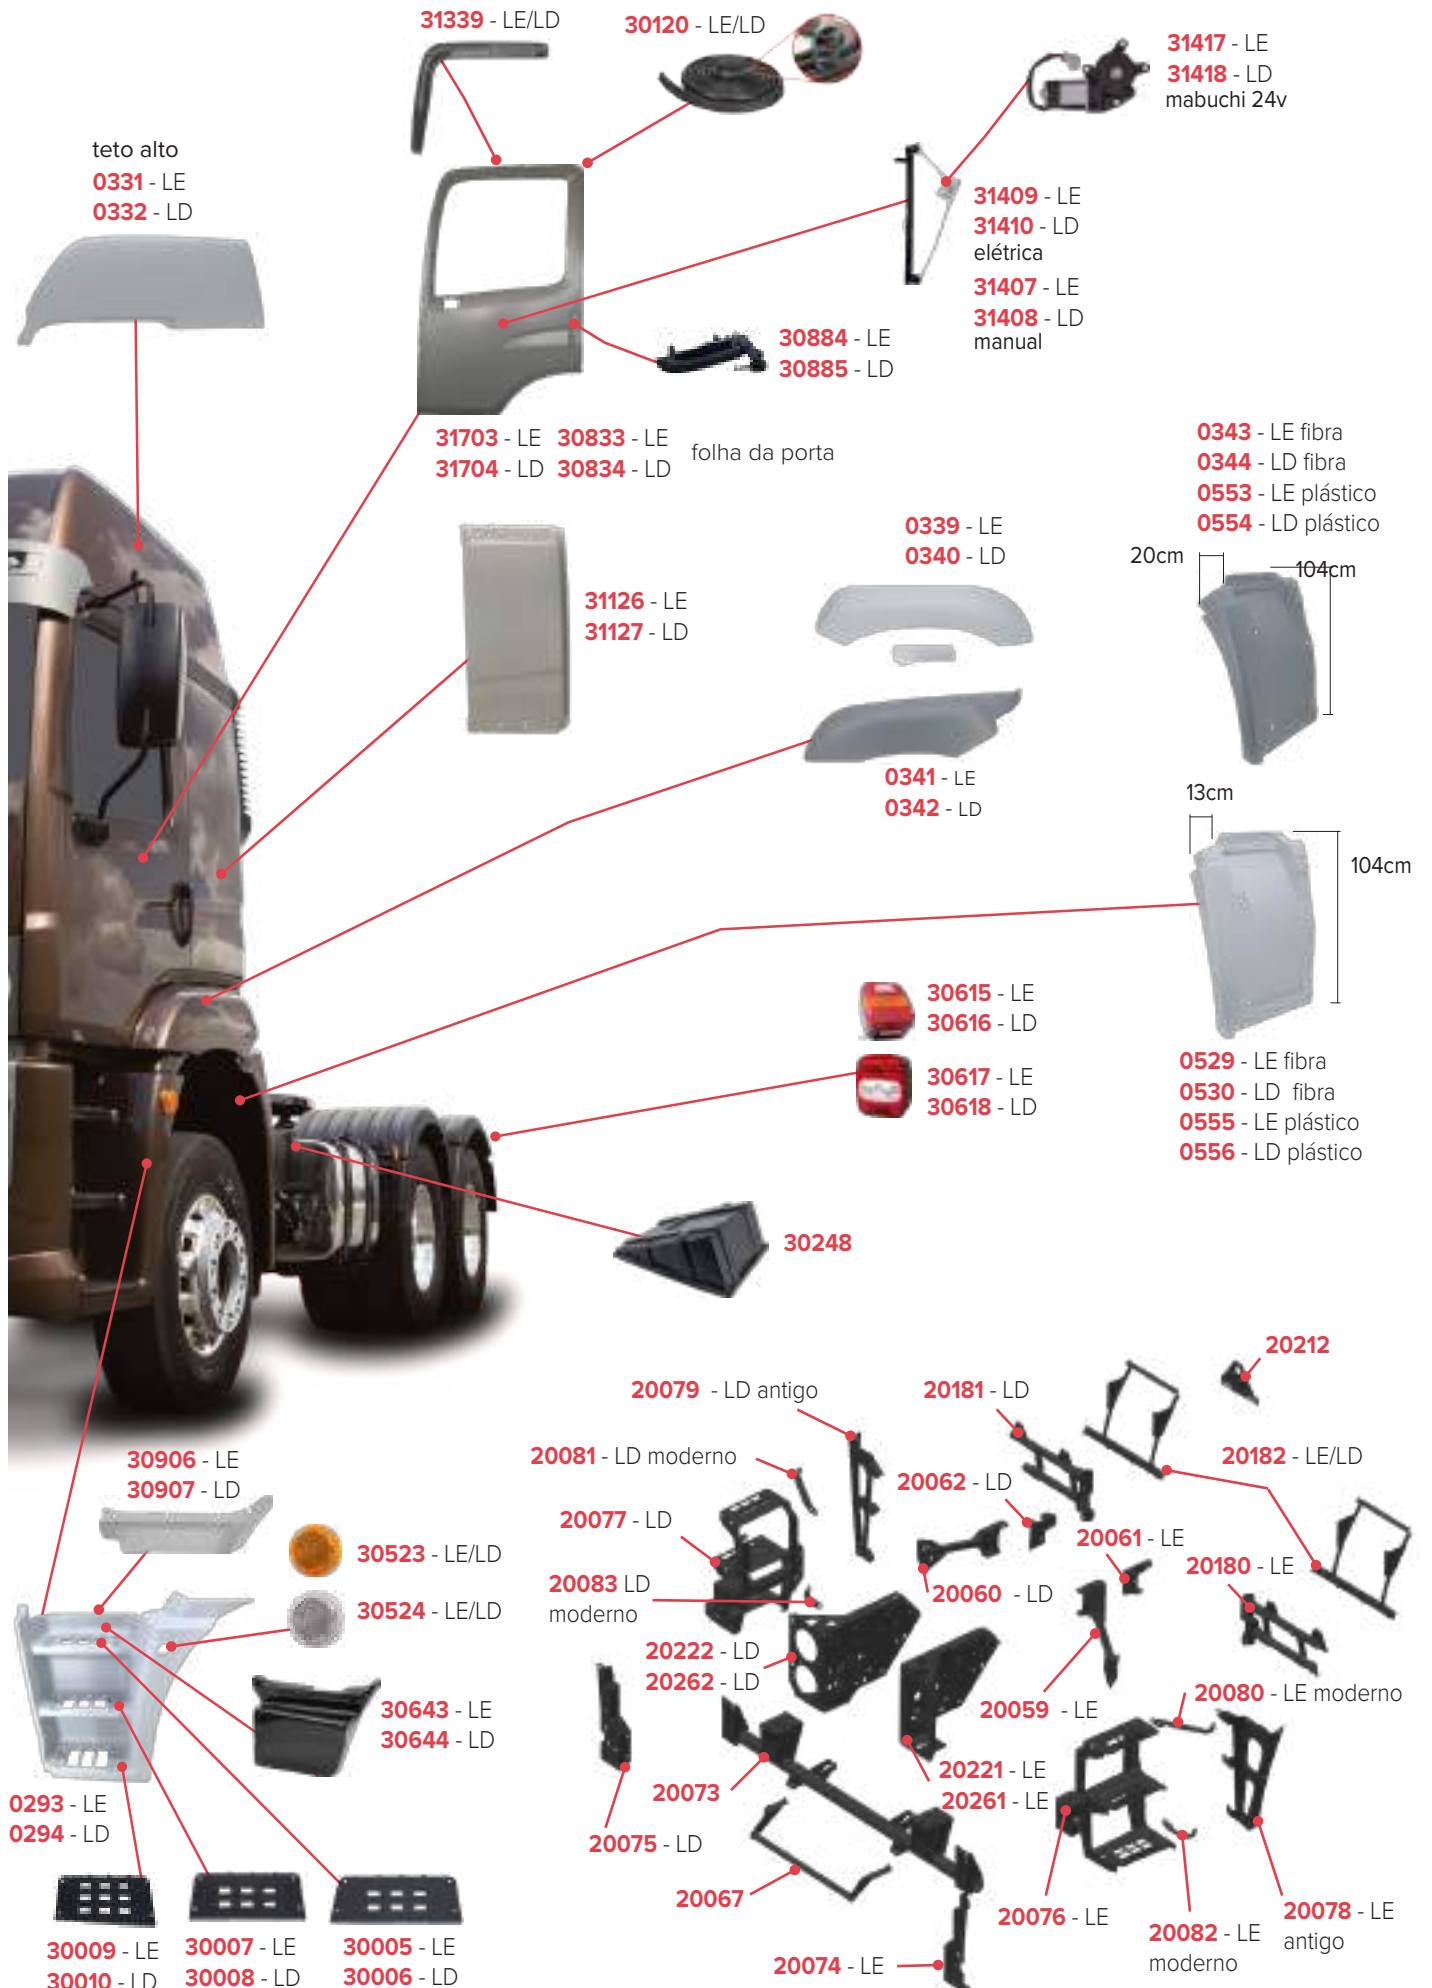

PEÇAS COMPATÍVEIS COM VEÍCULO VOLKSWAGEN CONSTELLATION 19-370