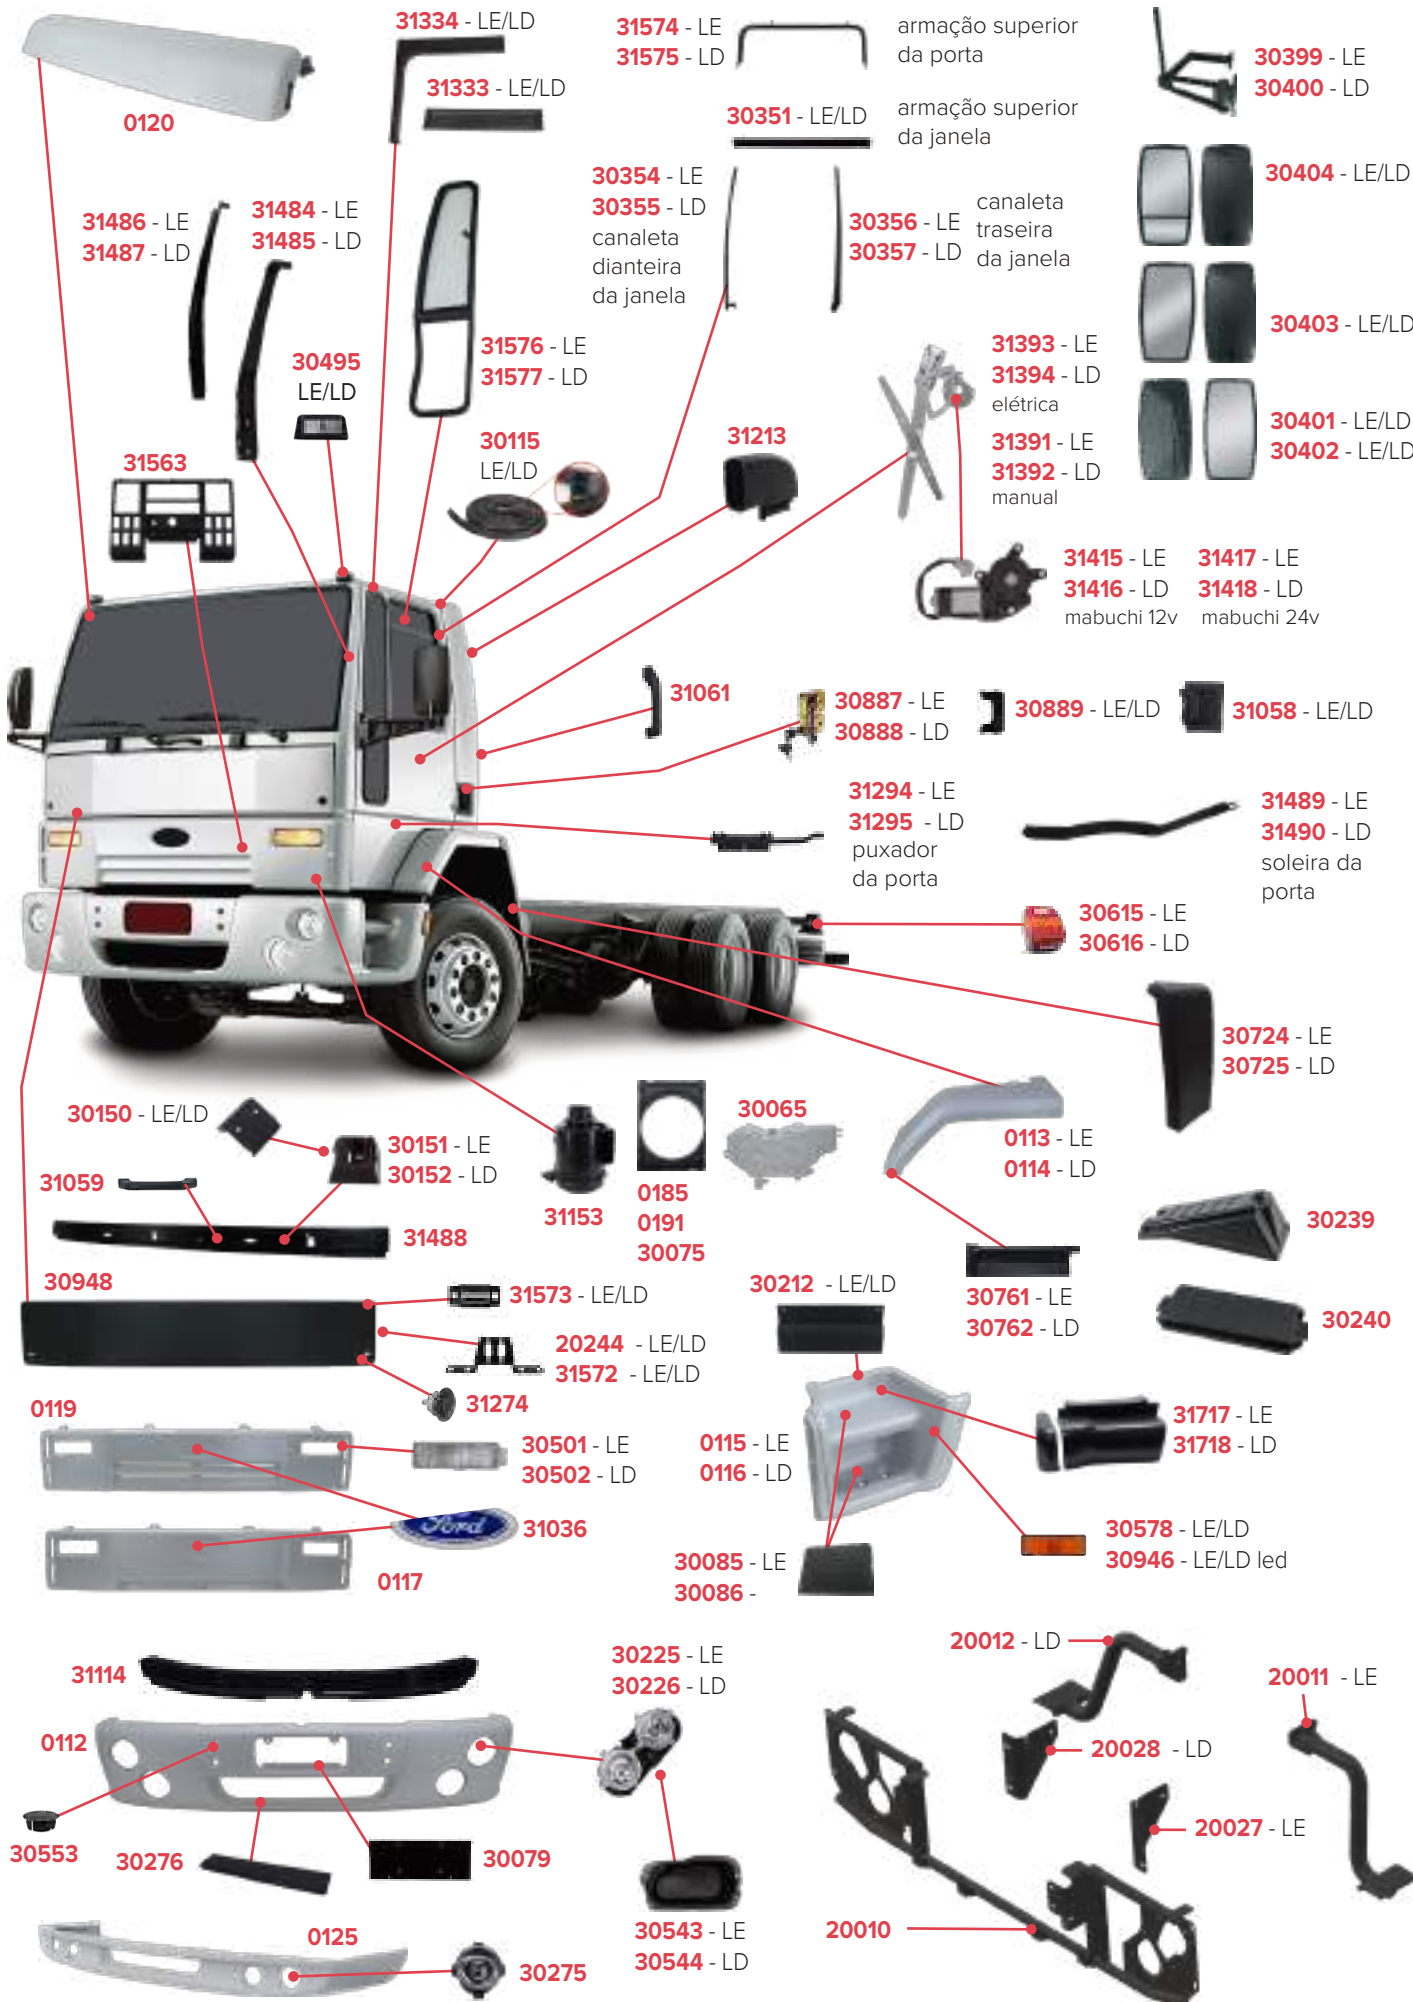

PEÇAS COMPATÍVEIS COM VEÍCULO FORD CARGO 2422