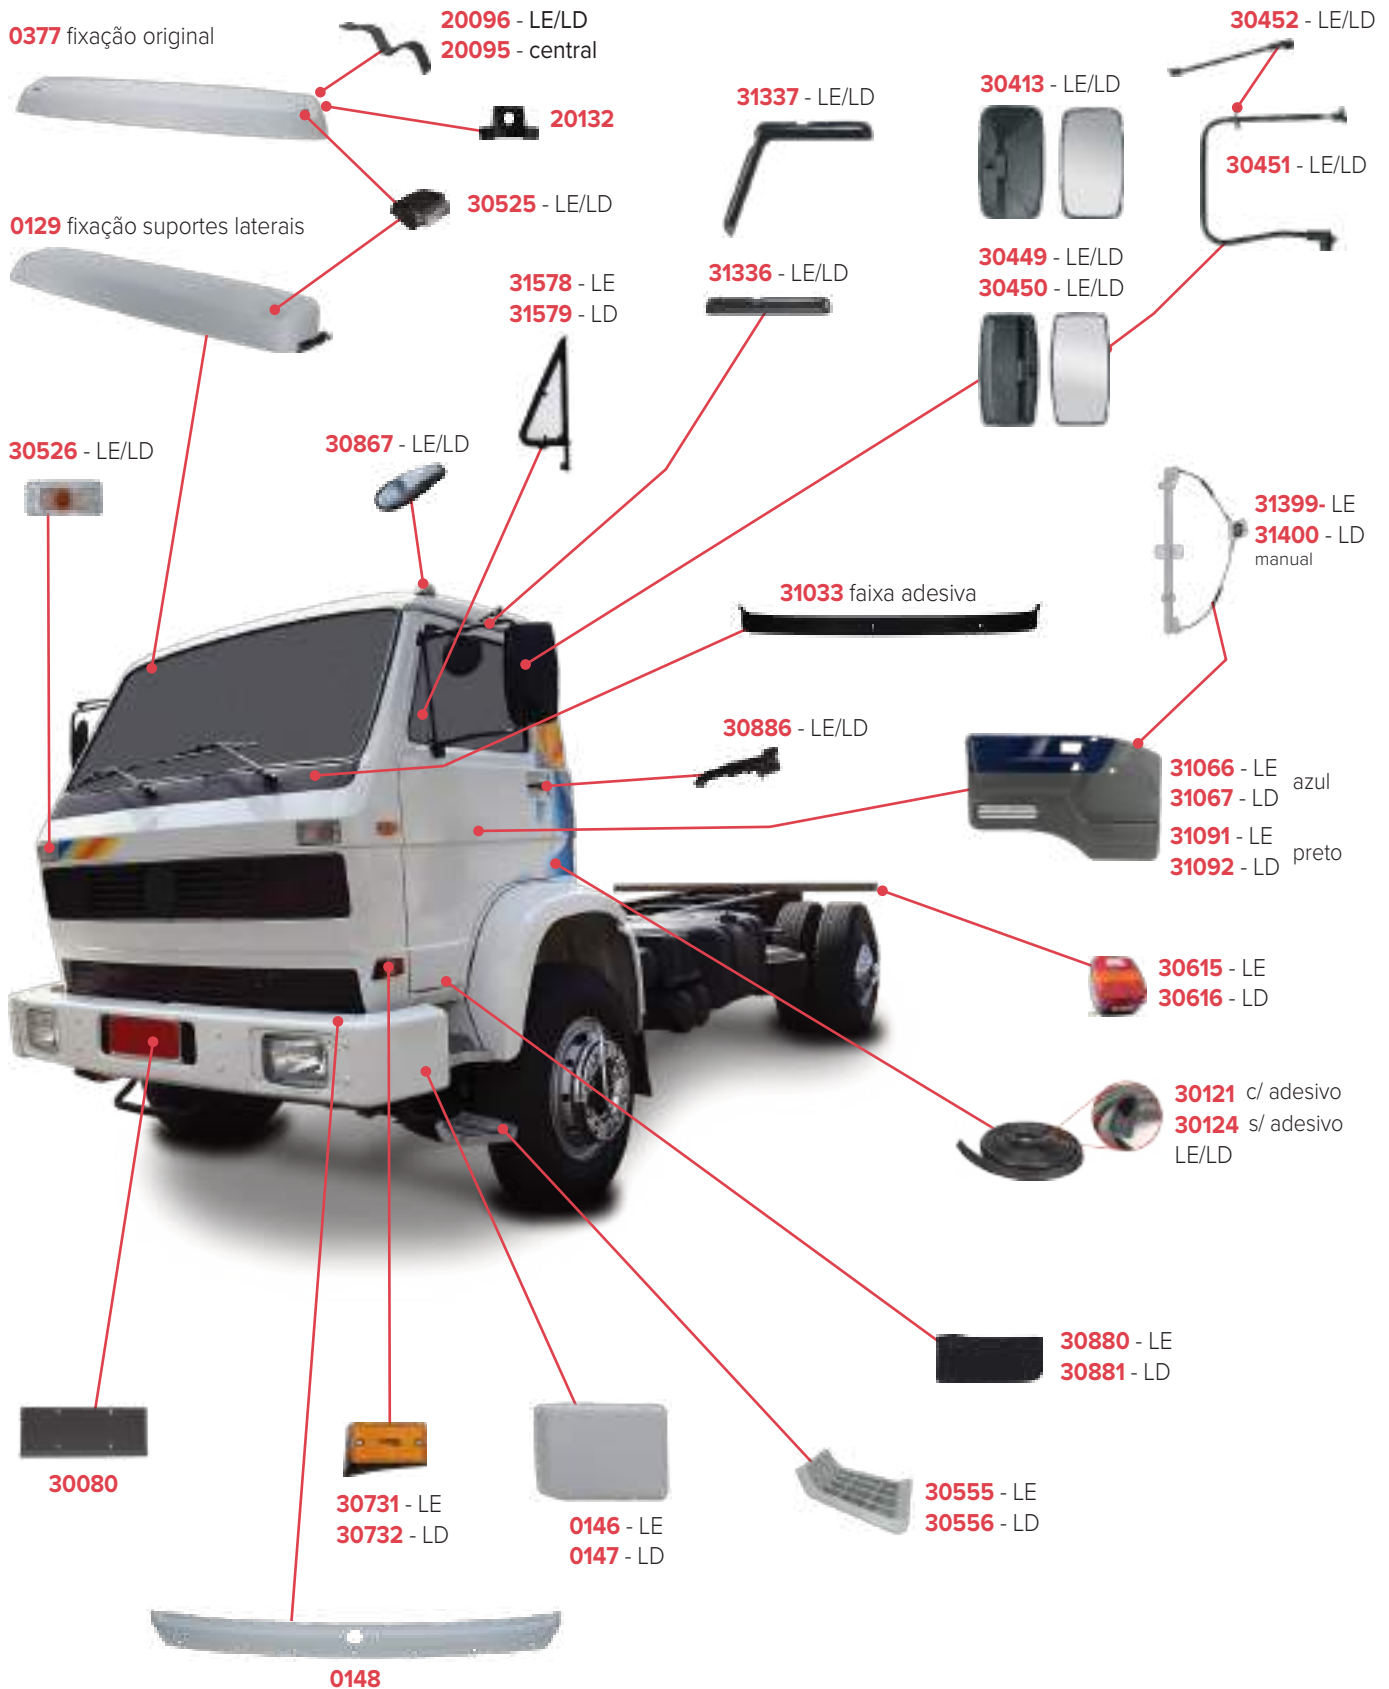

PEÇAS COMPATÍVEIS COM VEÍCULO VOLKSWAGEN 16-220