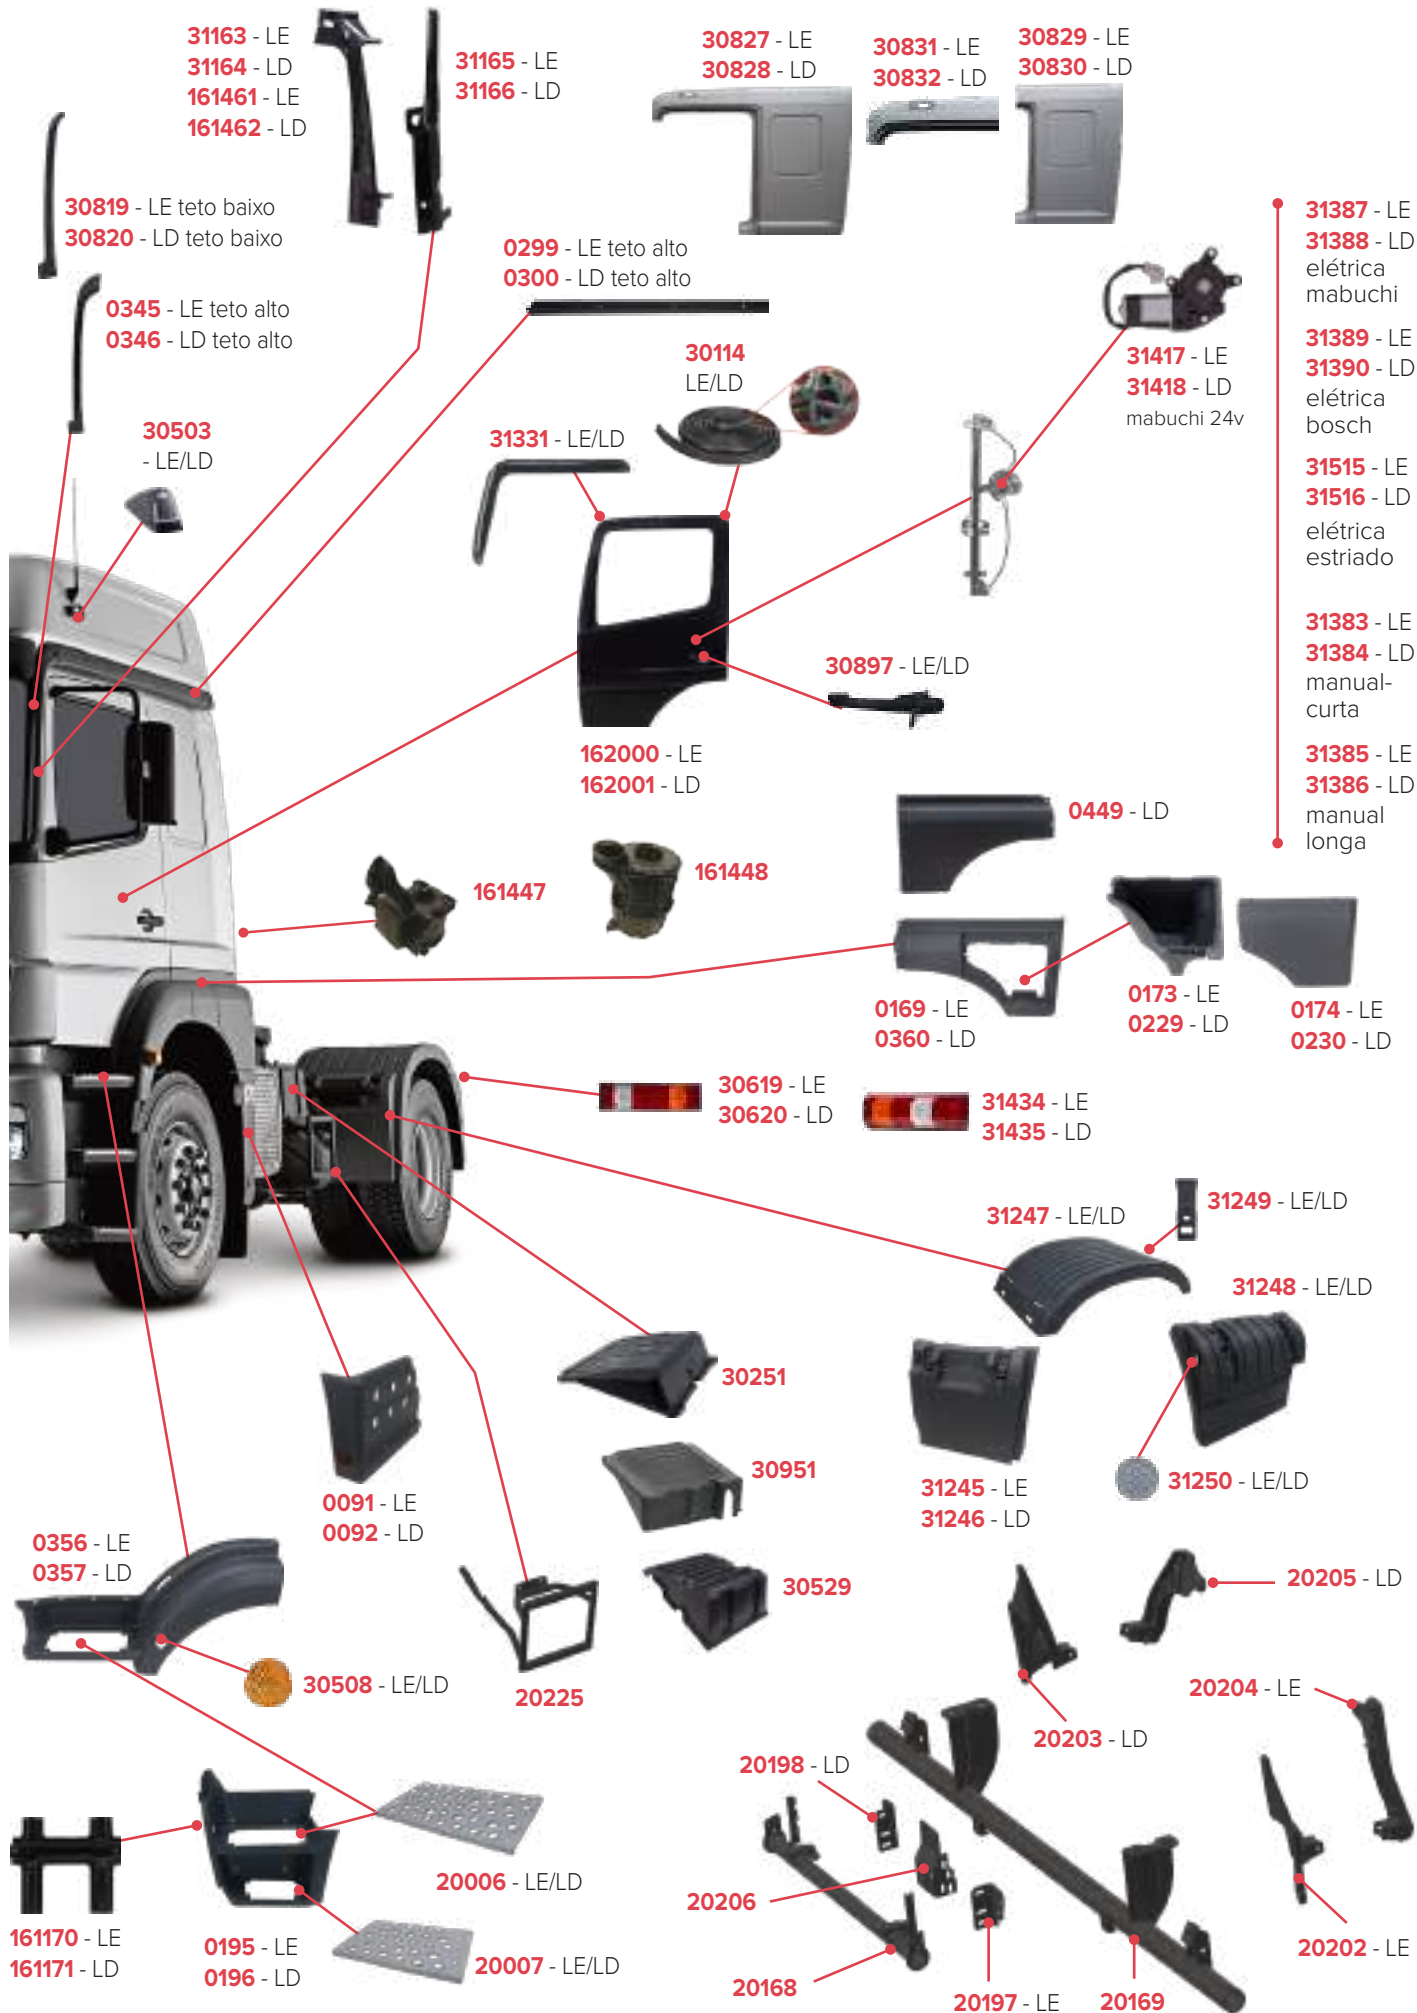

PEÇAS COMPATÍVEIS COM VEÍCULO MERCEDES-BENZ AXOR 1933 CABINE DUPLA