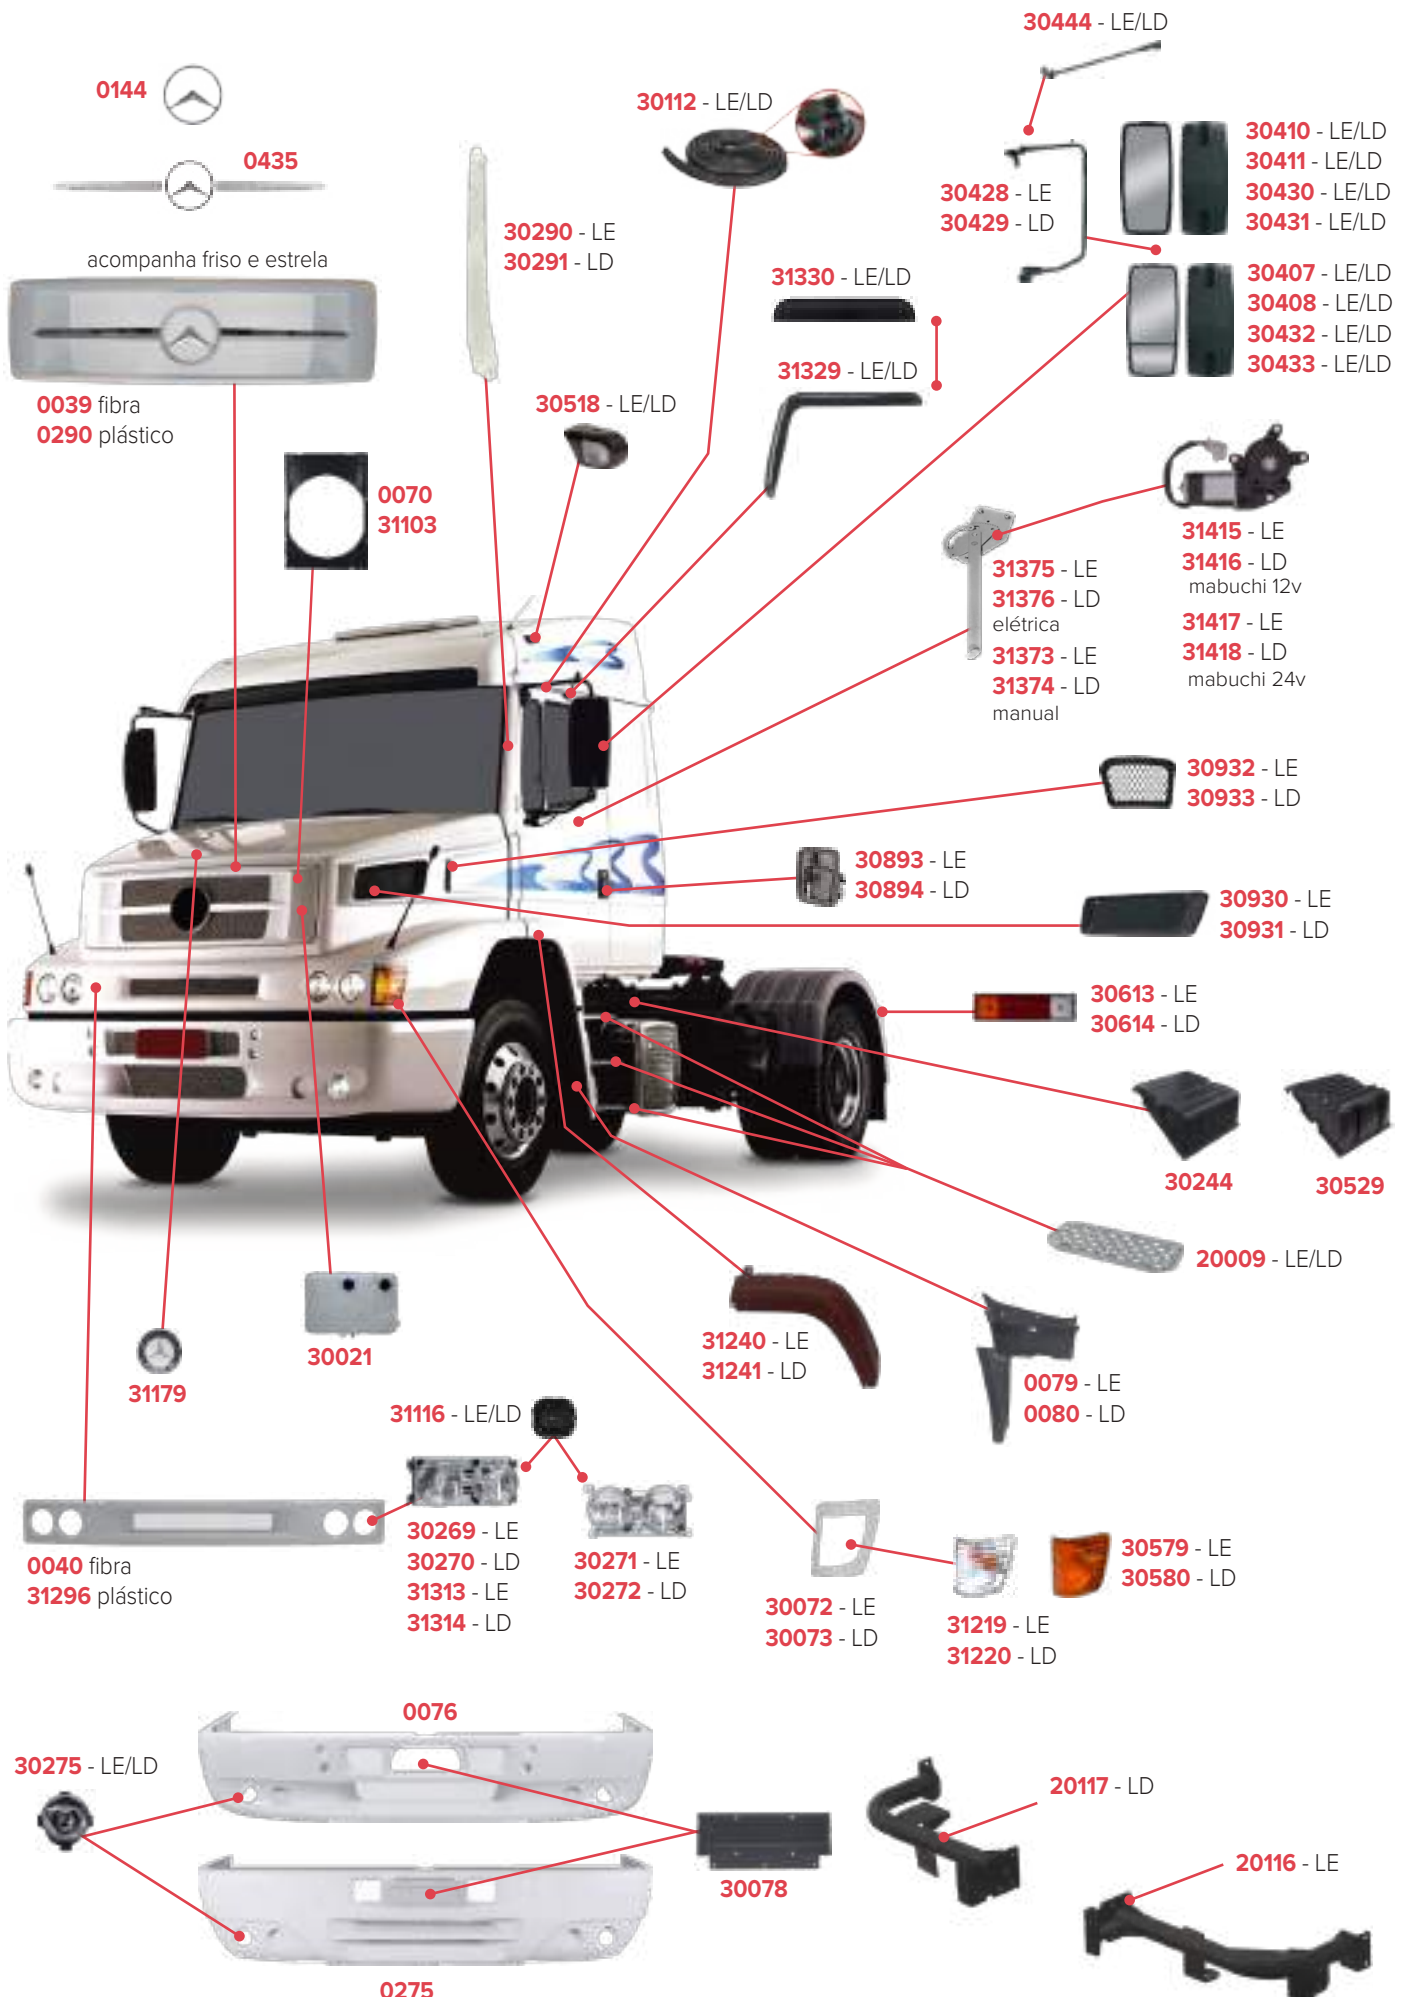

PEÇAS COMPATÍVEIS COM VEÍCULO MERCEDES-BENZ 1938 LS