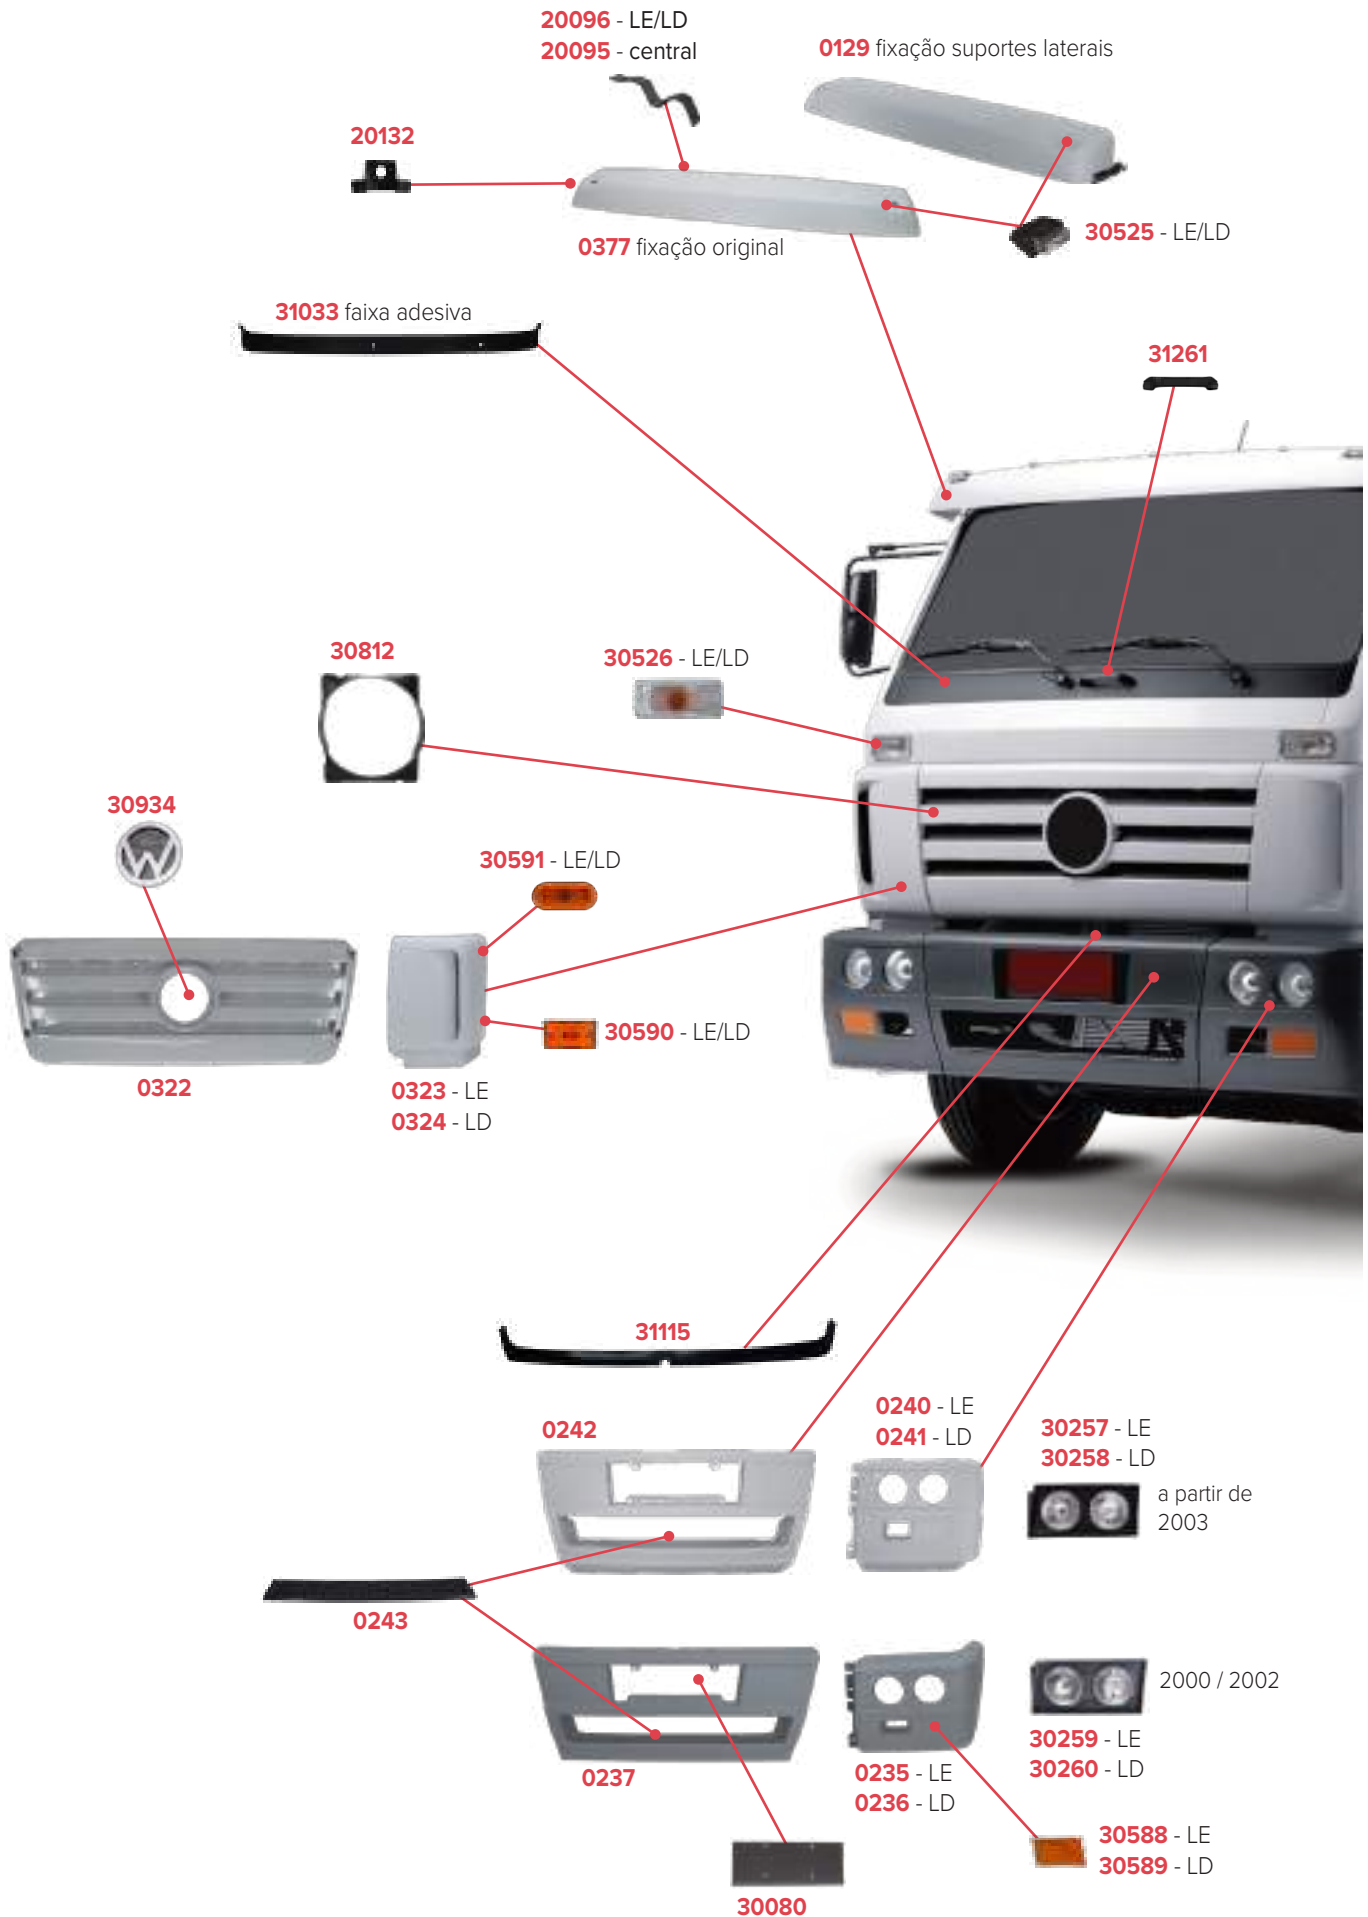

# PEÇAS COMPATÍVEIS COM VEÍCULO VOLKSWAGEN DELIVERY 9-170

**PEÇAS COMPATÍVEIS COM VEÍCULO VOLKSWAGEN 16-220**

**PEÇAS COMPATÍVEIS COM VEÍCULO VOLKSWAGEN WORKER 26-220**

**PEÇAS COMPATÍVEIS COM VEÍCULO VOLKSWAGEN WORKER 24-220**