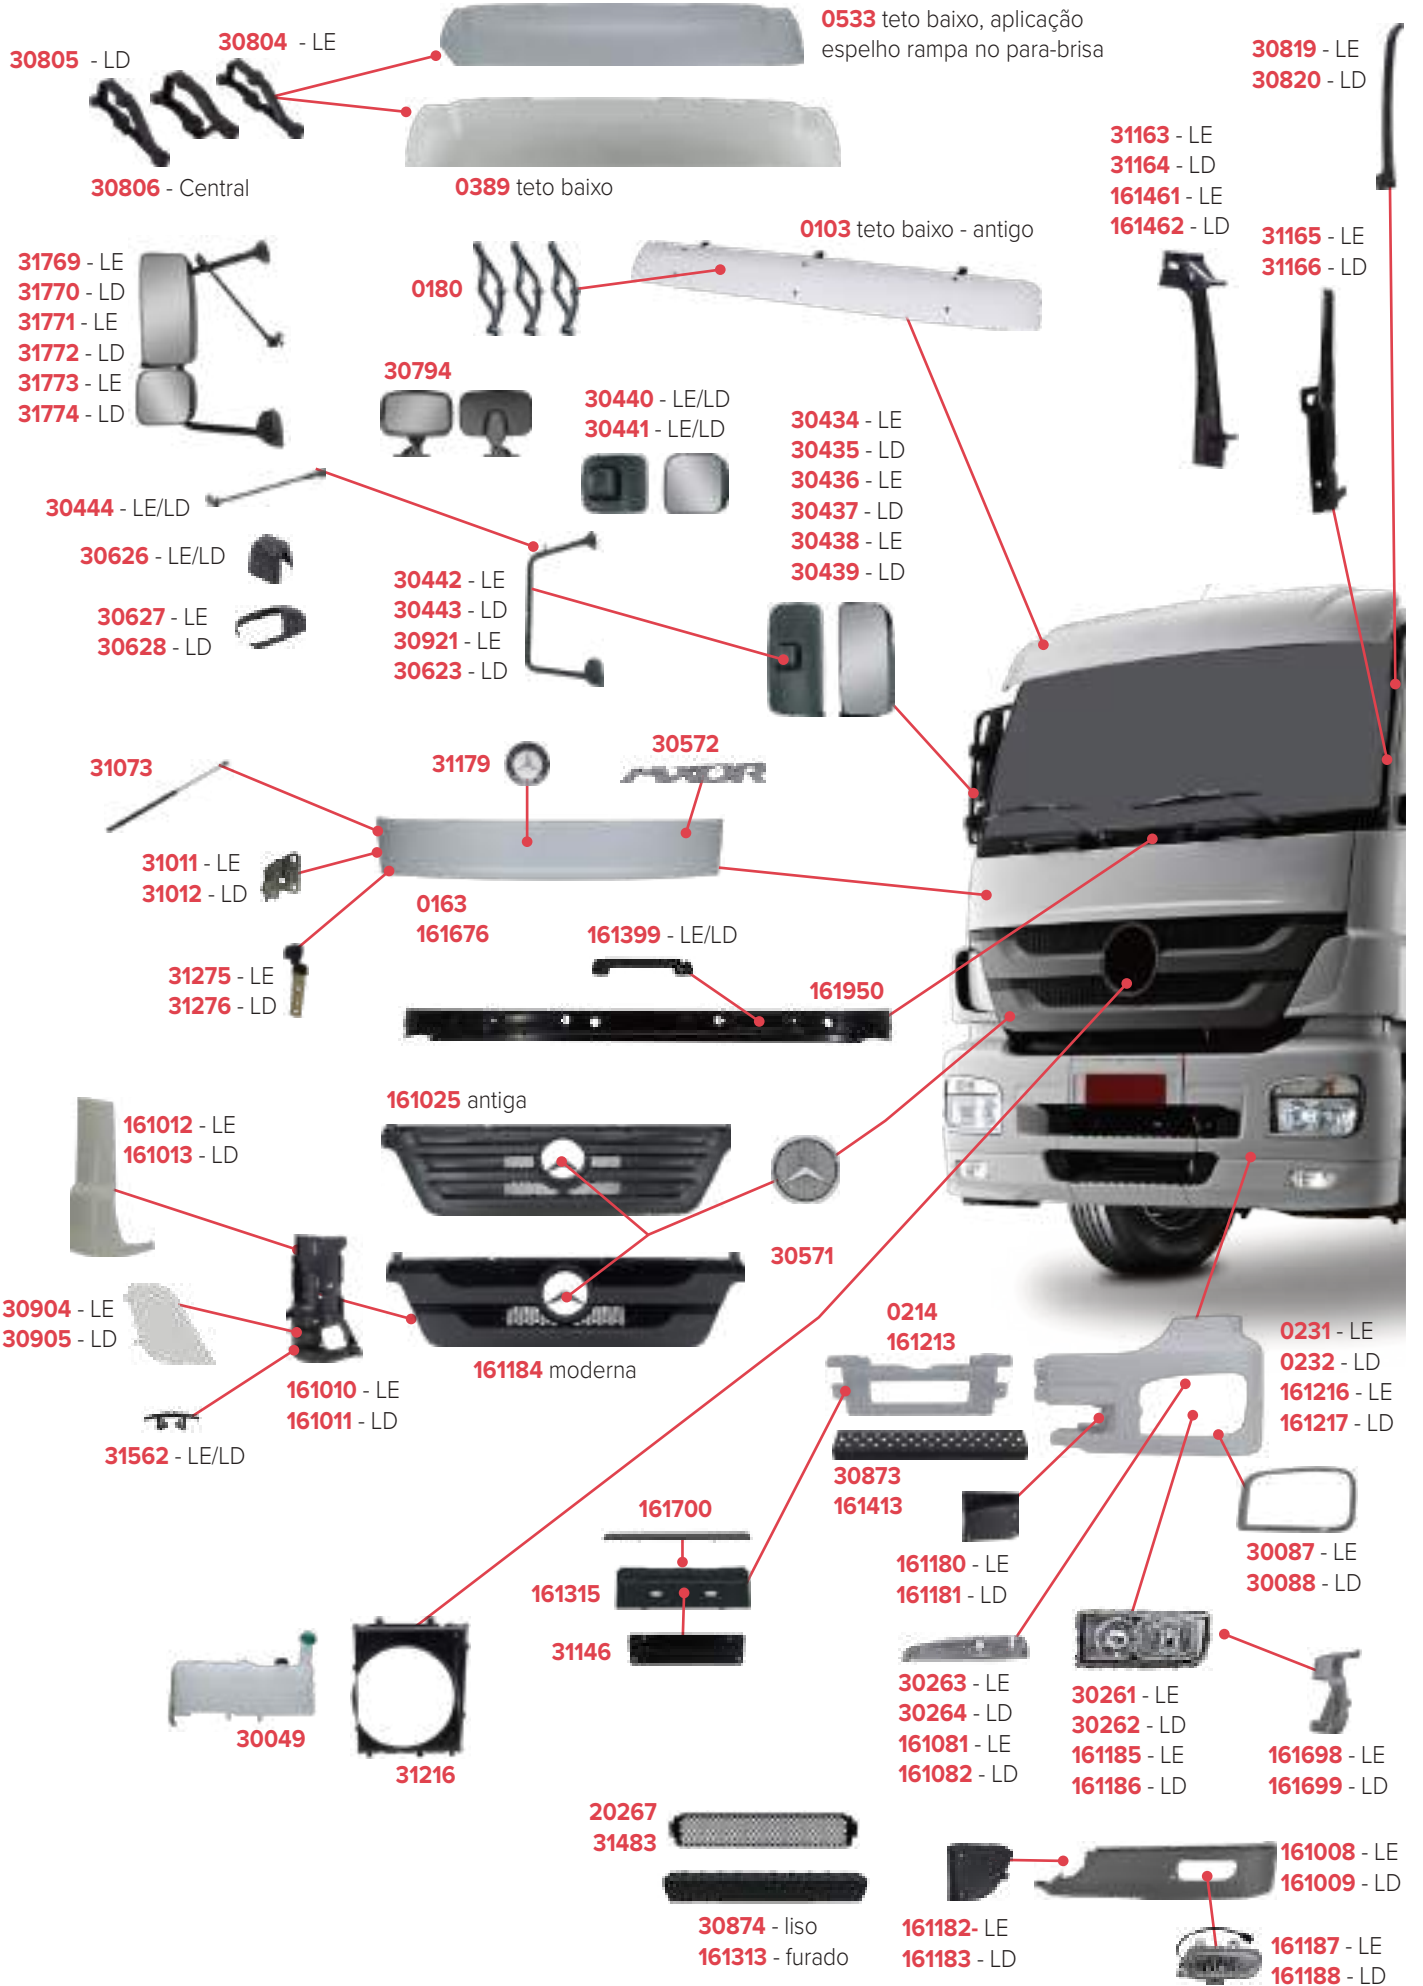

PEÇAS COMPATÍVEIS COM VEÍCULO MERCEDES-BENZ AXOR 1933 CABINE SIMPLES