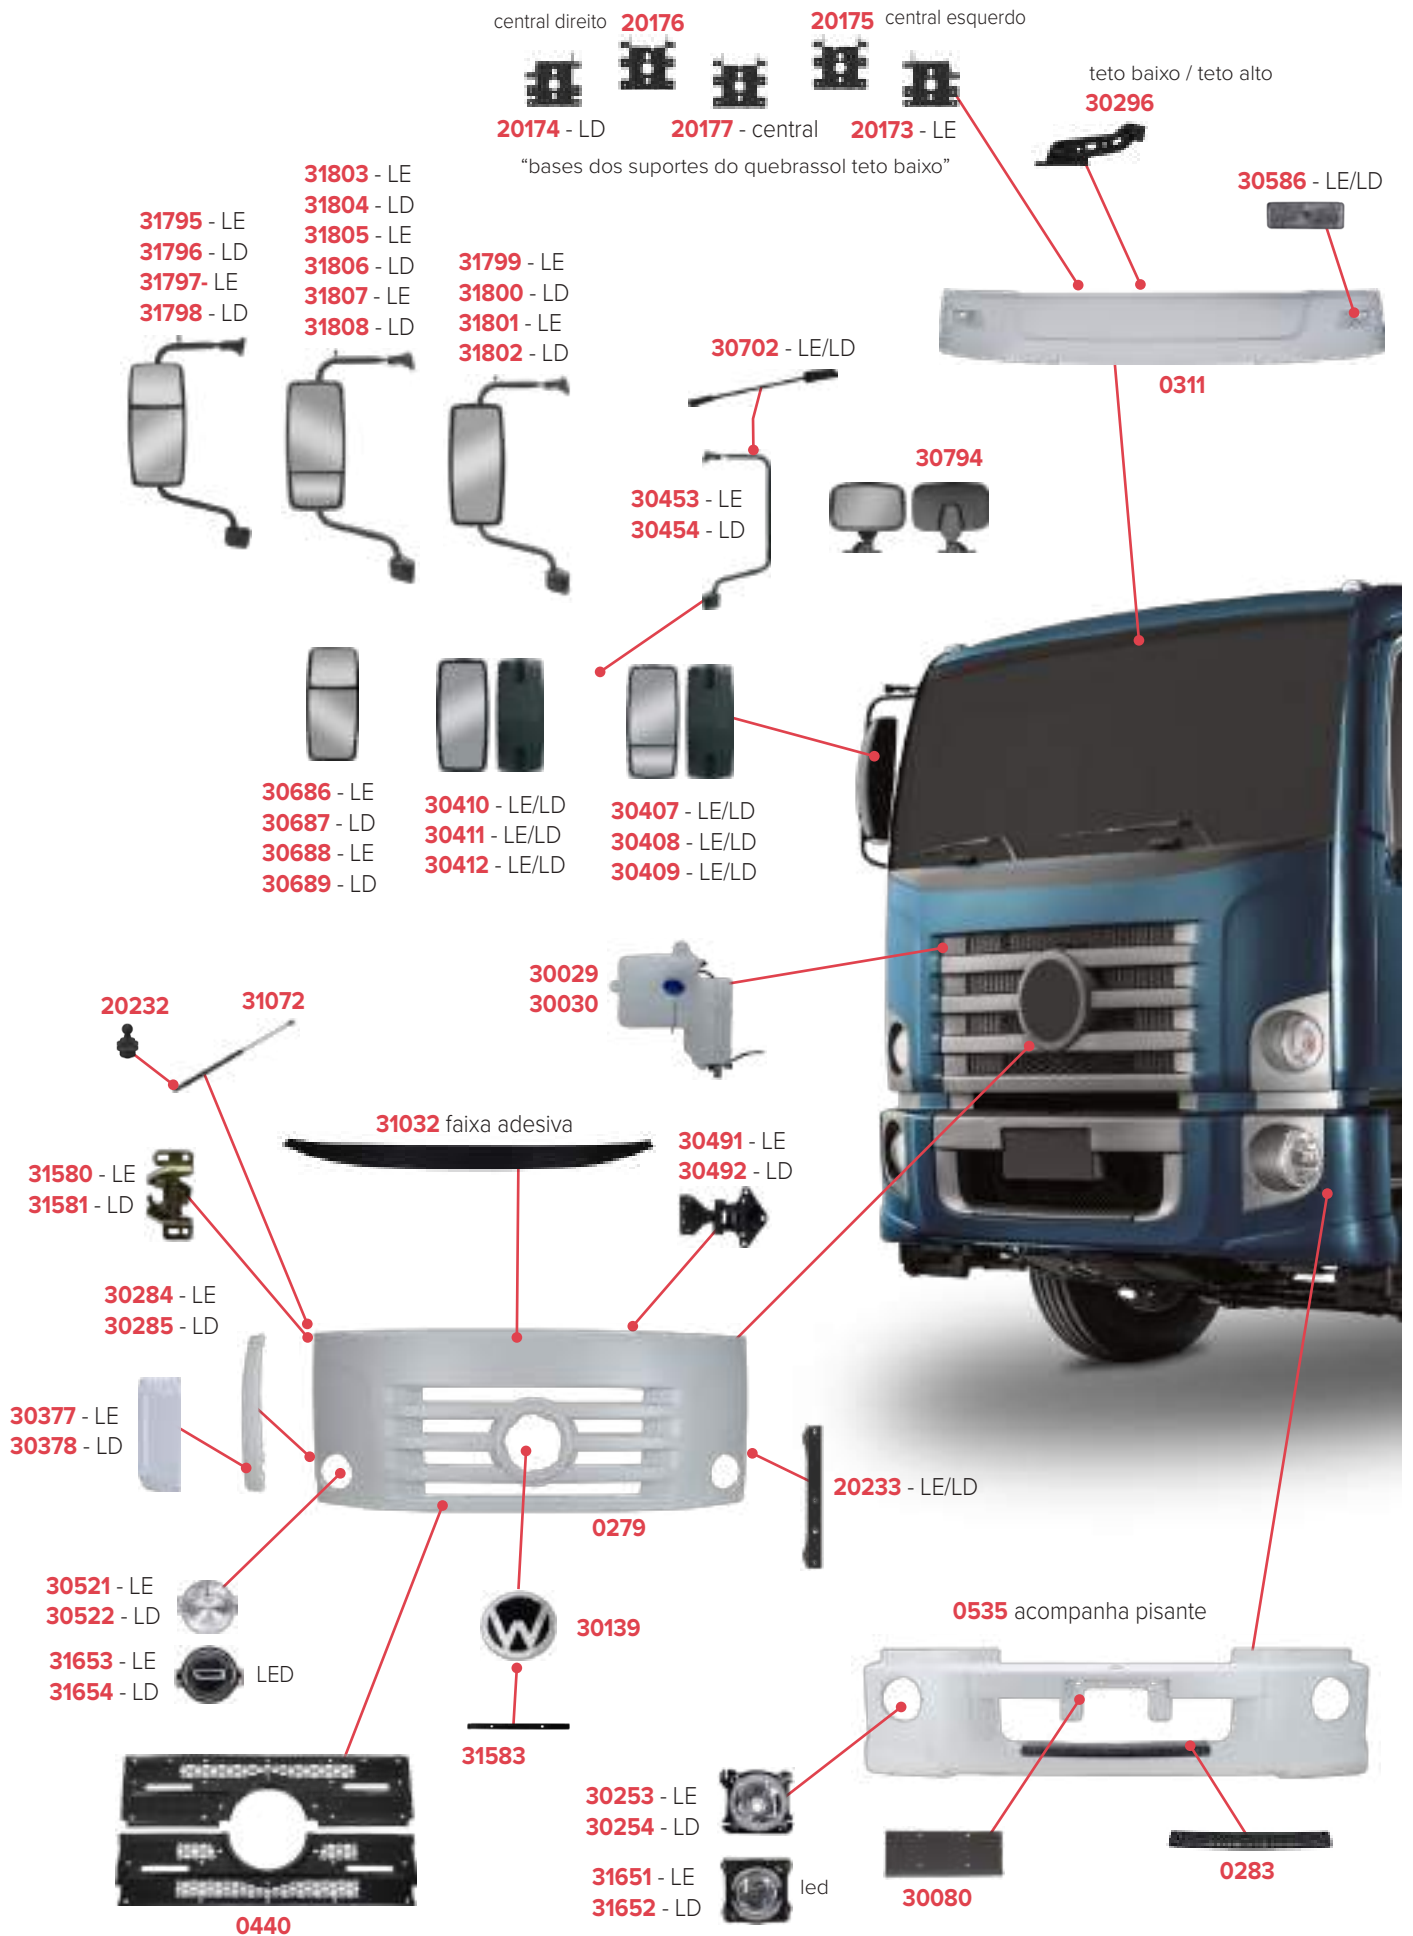

PEÇAS COMPATÍVEIS COM VEÍCULO VOLKSWAGEN CONSTELLATION ROBUST