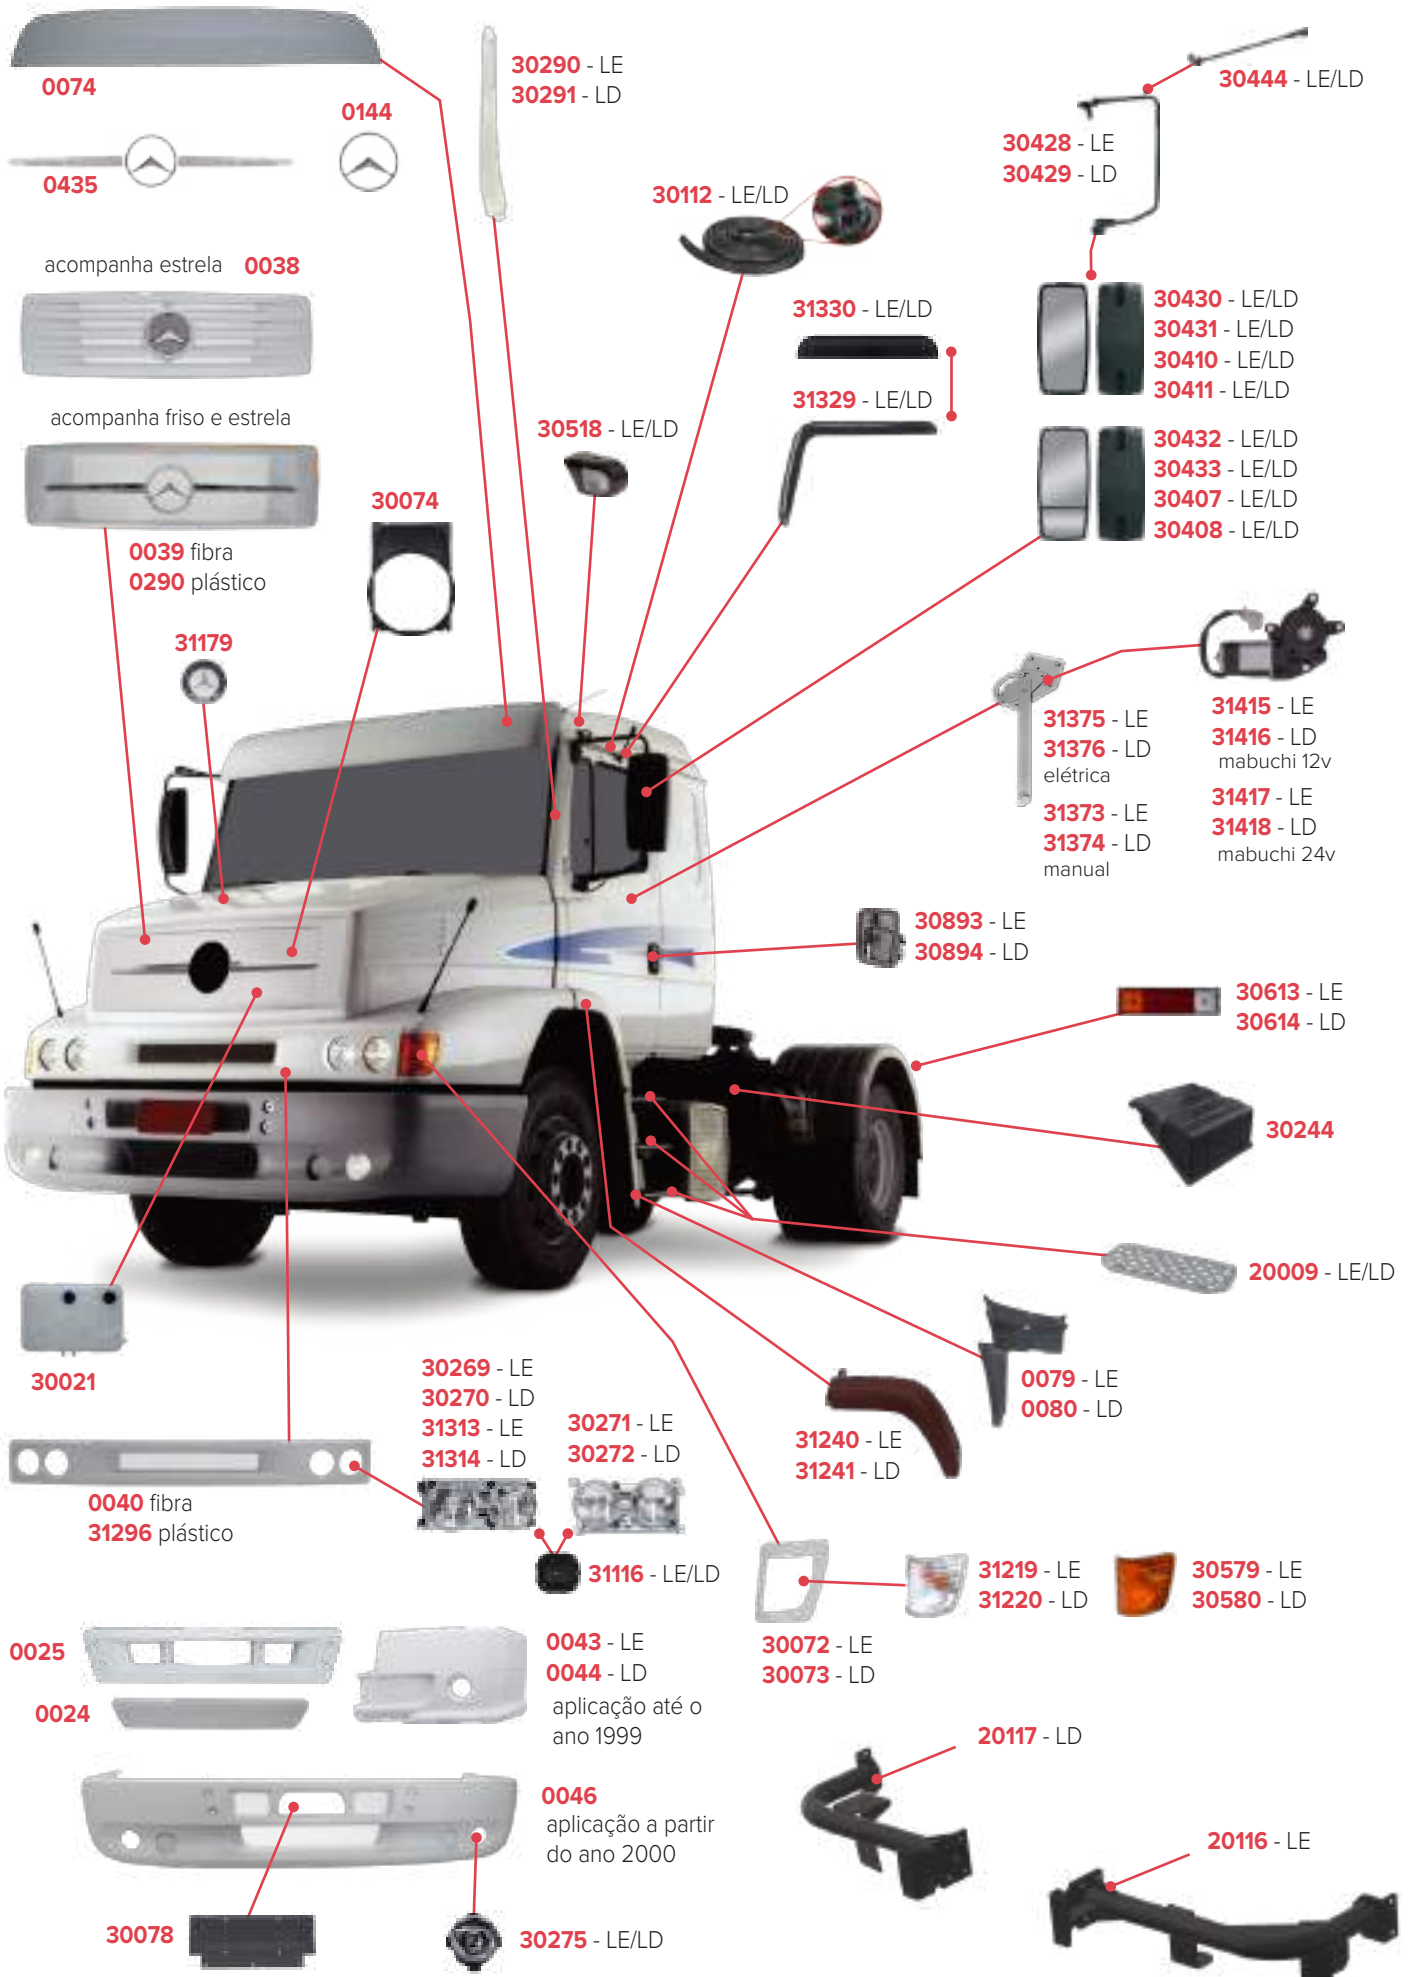

## PEÇAS COMPATÍVEIS COM VEÍCULO MERCEDES-BENZ 180

# PEÇAS COMPATÍVEIS COM VEÍCULO MERCEDES-BENZ 1938 LS

**PEÇAS COMPATÍVEIS COM VEÍCULO MERCEDES-BENZ 1620**

**PEÇAS COMPATÍVEIS COM VEÍCULO MERCEDES-BENZ 1634**

**PEÇAS COMPATÍVEIS COM VEÍCULO MERCEDES-BENZ 1720**

# PEÇAS COMPATÍVEIS COM VEÍCULO MERCEDES-BENZ ATEGO 2006/2009