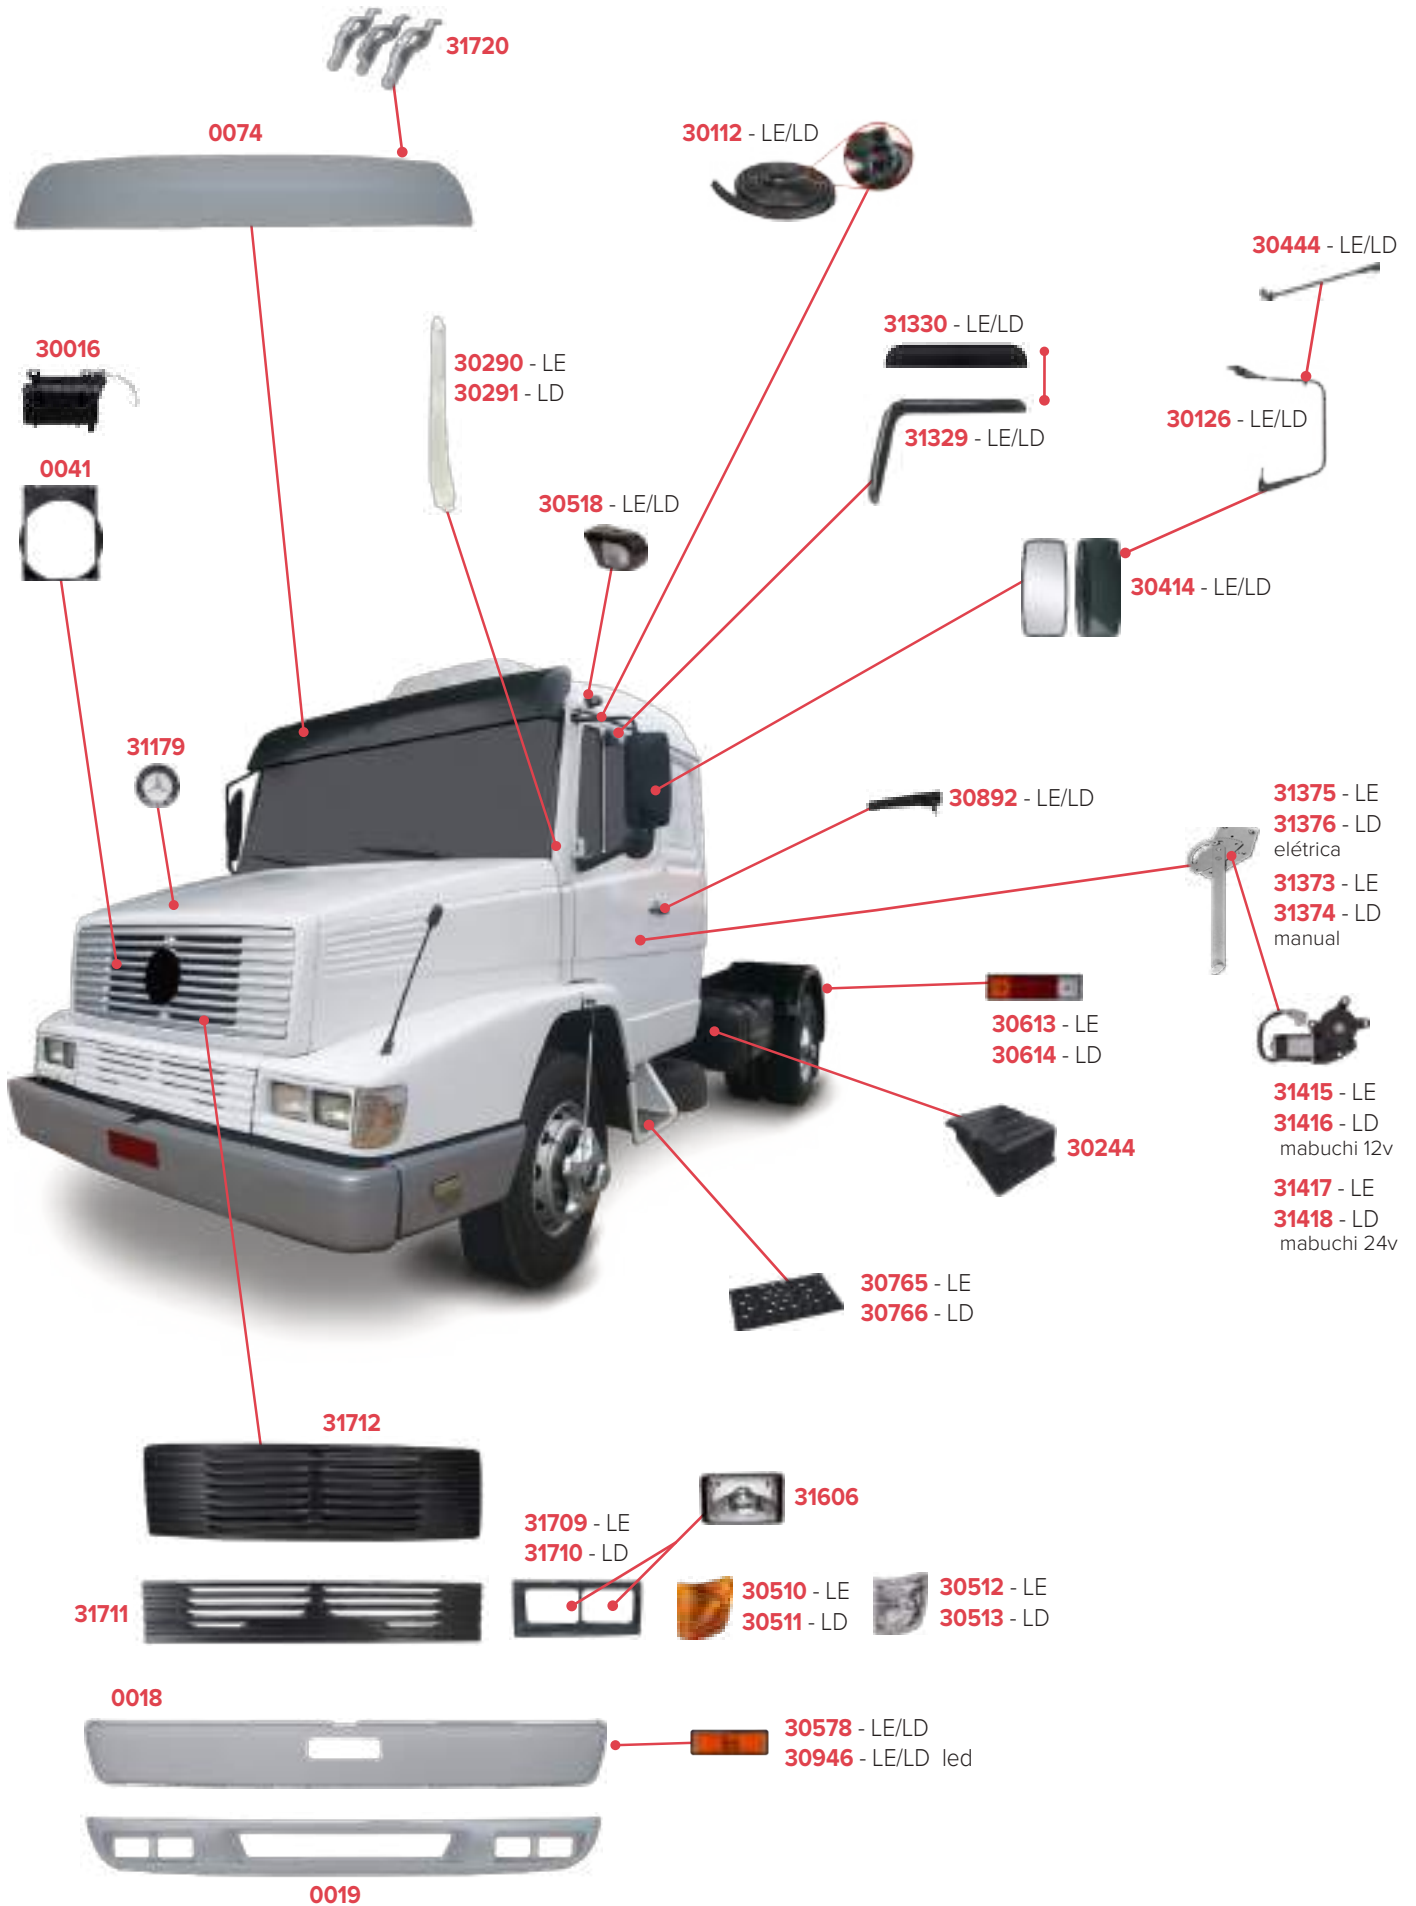

## PEÇAS COMPATÍVEIS COM VEÍCULO MERCEDES-BENZ 180

## PEÇAS COMPATÍVEIS COM VEÍCULO MERCEDES-BENZ SPRINTER 310

## PEÇAS COMPATÍVEIS COM VEÍCULO MERCEDES-BENZ SPRINTER CDI

PEÇAS COMPATÍVEIS COM VEÍCULO MERCEDES-BENZ SPRINTER 2012/2016

PEÇAS COMPATÍVEIS COM VEÍCULO MERCEDES-BENZ 1518

PEÇAS COMPATÍVEIS COM VEÍCULO MERCEDES-BENZ 1721

# PEÇAS COMPATÍVEIS COM VEÍCULO MERCEDES-BENZ ACCELO

**PEÇAS COMPATÍVEIS COM VEÍCULO MERCEDES-BENZ 1935**

PEÇAS COMPATÍVEIS COM VEÍCULO MERCEDES-BENZ ATRON 2723

PEÇAS COMPATÍVEIS COM VEÍCULO MERCEDES-BENZ ATRON 2324